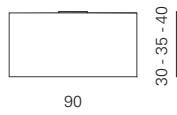

CIRCUS
PL 90

Product dimensions	Light source	Packaging dimensions	
Ø: 90 cm H: 30 cm/ H: 35 cm/ H: 40 cm weight: 10 kg	4 x E27 LED light bulbs	BOX 1 L: 65 cm D: 70 cm H: 15 cm weight: 4 kg	BOX 2 L: 110 cm D: 110 cm H: 70 cm weight: 10 kg

Code	Frame	Shade	Price
ACON.000431	Satin nickel	White cotton	€ 675,00
ACON.000437	Satin nickel	Black cotton	€ 675,00
ACON.000445	Satin nickel	White "Dragnet"	€ 740,00
ACON.000737	Satin nickel	Grey "Dragnet"	€ 740,00
ACON.000443	Satin nickel	Ivory Shantung	€ 715,00
ACON.000812	Satin nickel	Bronze Shantung	€ 715,00
ACON.000792	Satin nickel	Light grey Shantung	€ 715,00
ACON.000621	Satin nickel	White linen	€ 750,00
ACON.000739	Satin nickel	Estella	€ 880,00
ACON.000741	Satin nickel	Pebble	€ 880,00
PPASS90	Supplement for trimming (colours: white - grey - brown - black)		+ € 110,00