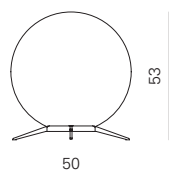

**BABU TRIBAL
SMALL**

Product dimensions	Light source	Packaging dimensions										
L: 50 cm D: 25 cm H: 53 cm Weight: 6 kg	1 X 15W Strip LED Light Emission: 1.820 Lm 3.000 K; CRI: >90 IP65	<table border="1"> <thead> <tr> <th>BOX 1</th> <th>BOX 2</th> </tr> </thead> <tbody> <tr> <td>L: 60 cm</td> <td>L: 58,5 cm</td> </tr> <tr> <td>D: 60 cm</td> <td>D: 56 cm</td> </tr> <tr> <td>H: 140 cm</td> <td>H: 4 cm</td> </tr> <tr> <td>weight: 5,5 kg</td> <td>weight: 1,5 kg</td> </tr> </tbody> </table>	BOX 1	BOX 2	L: 60 cm	L: 58,5 cm	D: 60 cm	D: 56 cm	H: 140 cm	H: 4 cm	weight: 5,5 kg	weight: 1,5 kg
BOX 1	BOX 2											
L: 60 cm	L: 58,5 cm											
D: 60 cm	D: 56 cm											
H: 140 cm	H: 4 cm											
weight: 5,5 kg	weight: 1,5 kg											