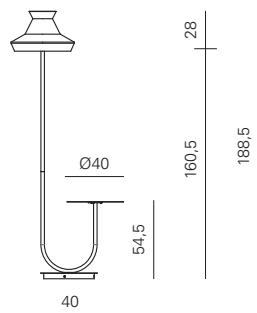

**CALYPSO
GUADALOUPE**
FL+TABLE OUTDOOR

Product dimensions | **Light source**

Ø: 40 cm
H: 188,5 cm

weight: 23,5 kg

1 X E27 T8
Tubular LED bulb
IP65

Packaging dimensions

BOX 1	BOX 2	BOX 3
L: 62 cm	L: 42 cm	L: 47 cm
D: 17 cm	D: 42 cm	D: 47 cm
H: 182 cm	H: 16 cm	H: 43 cm

weight: 7,5 kg weight: 15,5 kg weight: 3 kg

Code	Frame	Shade	Price
ACAM.002401	Matt black lacquered Reseda green RAL 6011 lacquered	Black	€ 1.300,00
ACAM.002403	Matt black lacquered Reseda green RAL 6011 lacquered	Mint	€ 1.300,00
ACAM.002405	Matt black lacquered Reseda green RAL 6011 lacquered	Sale e pepe	€ 1.300,00
ACAM.002407	Matt black lacquered Reseda green RAL 6011 lacquered	White	€ 1.300,00