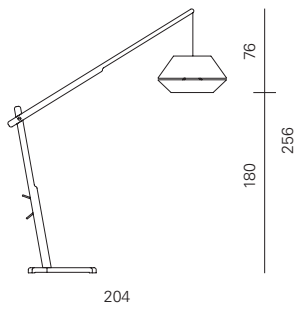

OOPS
FL

Product dimensions

L: 54,4 cm
D: 204 cm
H: 256 cm

weight: 19 kg

Light source

1 X E27
LED light bulb

Packaging dimensions

BOX 1	BOX 2
L: 37 cm	L: 76 cm
D: 18 cm	D: 76 cm
H: 221 cm	H: 45 cm