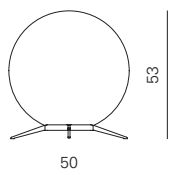

BABU TEXTILE
SMALL

Product dimensions	Light source	Packaging dimensions										
L: 50 cm D: 25 cm H: 53 cm Weight: 6 kg	1 X 15W Strip LED Light Emission: 1.820 Lm 3.000 K; CRI: >90 IP65	<table border="1"> <thead> <tr> <th>BOX 1</th> <th>BOX 2</th> </tr> </thead> <tbody> <tr> <td>L: 60 cm</td> <td>L: 58,5 cm</td> </tr> <tr> <td>D: 60 cm</td> <td>D: 56 cm</td> </tr> <tr> <td>H: 140 cm</td> <td>H: 4 cm</td> </tr> <tr> <td>weight: 5,5 kg</td> <td>weight: 1,5 kg</td> </tr> </tbody> </table>	BOX 1	BOX 2	L: 60 cm	L: 58,5 cm	D: 60 cm	D: 56 cm	H: 140 cm	H: 4 cm	weight: 5,5 kg	weight: 1,5 kg
BOX 1	BOX 2											
L: 60 cm	L: 58,5 cm											
D: 60 cm	D: 56 cm											
H: 140 cm	H: 4 cm											
weight: 5,5 kg	weight: 1,5 kg											