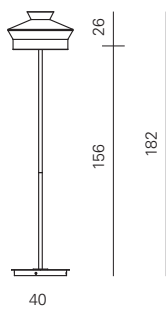

**CALYPSO
MARTINIQUE**
FL OUTDOOR

Product dimensions

Ø: 40 cm
H: 182 cm

weight: 20 kg

Light source

1 X E27 T8
Tubular LED bulb
IP65

Packaging dimensions

BOX 1	BOX 2	BOX 3
L: 20,5 cm	L: 42 cm	L: 47 cm
D: 20,5 cm	D: 42 cm	D: 47 cm
H: 190 cm	H: 16 cm	H: 43 cm
weight: 4 kg	weight: 15,5 kg	weight: 3 kg

Code	Frame	Shade	Price
ACAM.002656	Matt black lacquered Reseda green RAL 6011 lacquered	Black	€ 1.050,00
ACAM.002658	Matt black lacquered Reseda green RAL 6011 lacquered	Yellow	€ 1.050,00
ACAM.002660	Matt black lacquered Reseda green RAL 6011 lacquered	Building	€ 1.050,00
ACAM.002662	Matt black lacquered Reseda green RAL 6011 lacquered	White	€ 1.050,00