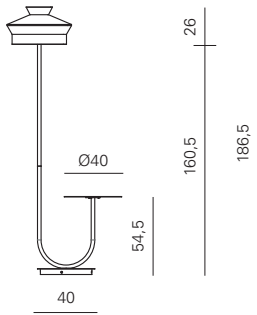

**CALYPSO
MARTINIQUE**
FL+TABLE OUTDOOR

Product dimensions

Ø: 40 cm
H: 186,5 cm

weight: 23,5 kg

Light source

1 X E27 T8
Tubular LED bulb
IP65

Packaging dimensions

BOX 1	BOX 2	BOX 3
L: 62 cm	L: 42 cm	L: 47 cm
D: 17 cm	D: 42 cm	D: 47 cm
H: 182 cm	H: 16 cm	H: 43 cm
weight: 7,5 kg	weight: 15,5 kg	weight: 3 kg

Code	Frame	Shade	Price
ACAM.002409	Matt black lacquered Reseda green RAL 6011 lacquered	Black	€ 1.300,00
ACAM.002411	Matt black lacquered Reseda green RAL 6011 lacquered	Yellow	€ 1.300,00
ACAM.002413	Matt black lacquered Reseda green RAL 6011 lacquered	Building	€ 1.300,00
ACAM.002415	Matt black lacquered Reseda green RAL 6011 lacquered	White	€ 1.300,00