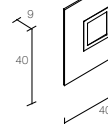

RING - 1763 - *1763-B E14

1X100W R7s

*2X12W E14

Appique/Plafoniera
Struttura: laccato alluminio opaco.
Diffusore: cristallo satinato bianco.

Wall lamp/Ceiling lamp
Structure: matt-enamelled aluminium.
Diffuser: crystal satined white.