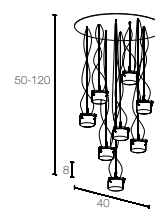

5X4.2W LED

**Sospensione**

Struttura in metallo, finitura in cromo lucido.  
Elemento decorativo in cristallo massello.

**Hanging lamp**

*Metal structure in polished chrome.  
Solid crystal decoration.*

MIND - 7128CR