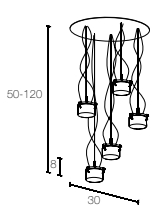

3X4.2W LED

**Sospensione**

Struttura in metallo, finitura in cromo lucido.  
Elemento decorativo in cristallo massello.

**Hanging lamp**

*Metal structure in polished chrome.  
Solid crystal decoration.*

MIND - 7125CR