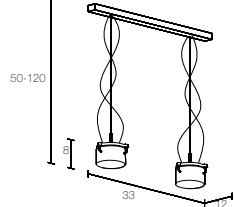

1X4.2W LED

**Sospensione**

Struttura in metallo, finitura in cromo lucido.  
Elemento decorativo in cristallo massello.

**Hanging lamp**

*Metal structure in polished chrome.  
Solid crystal decoration.*

MIND - 7112CR