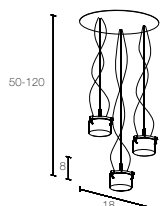

3X4.2W LED

**Sospensione**

Struttura in metallo, finitura in cromo lucido.  
Elemento decorativo in cristallo massello.

**Hanging lamp**

*Metal structure in polished chrome.  
Solid crystal decoration.*

MIND - 7123CR