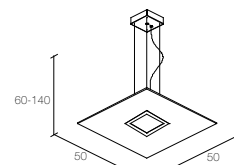

RING - 1766

1X200W R7s

Sospensione
Struttura: laccato alluminio opaco.
Diffusore: cristallo satinato bianco.

Hanging lamp
Structure: matt-enamelled aluminium.
Diffuser: crystal satined white.