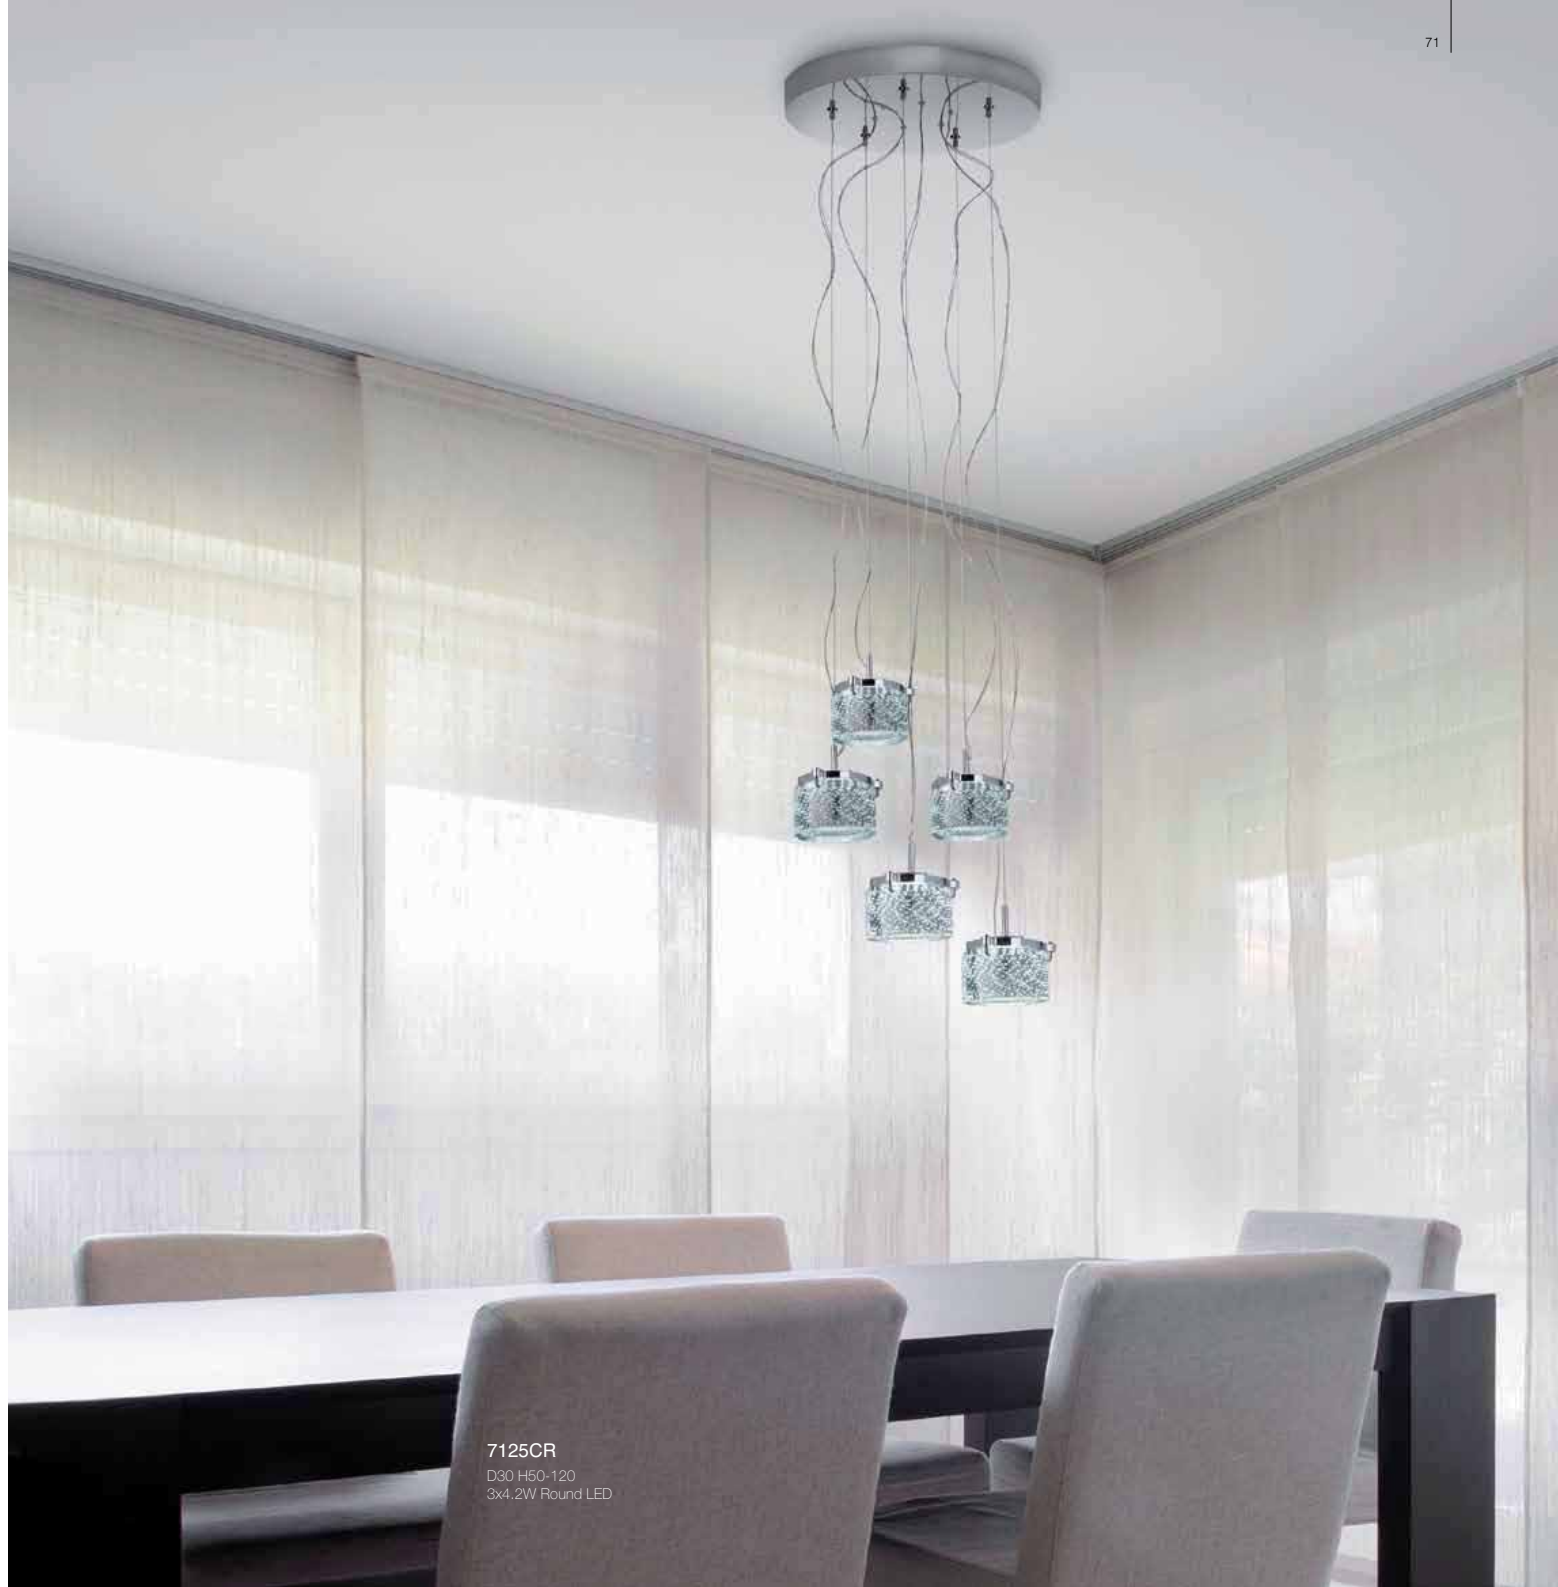

mind

7125CR
D30 H50-120
3x4.2W Round LED