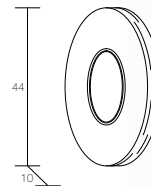

6470
D44 H10
1X200W R7s

ROUND - 6470