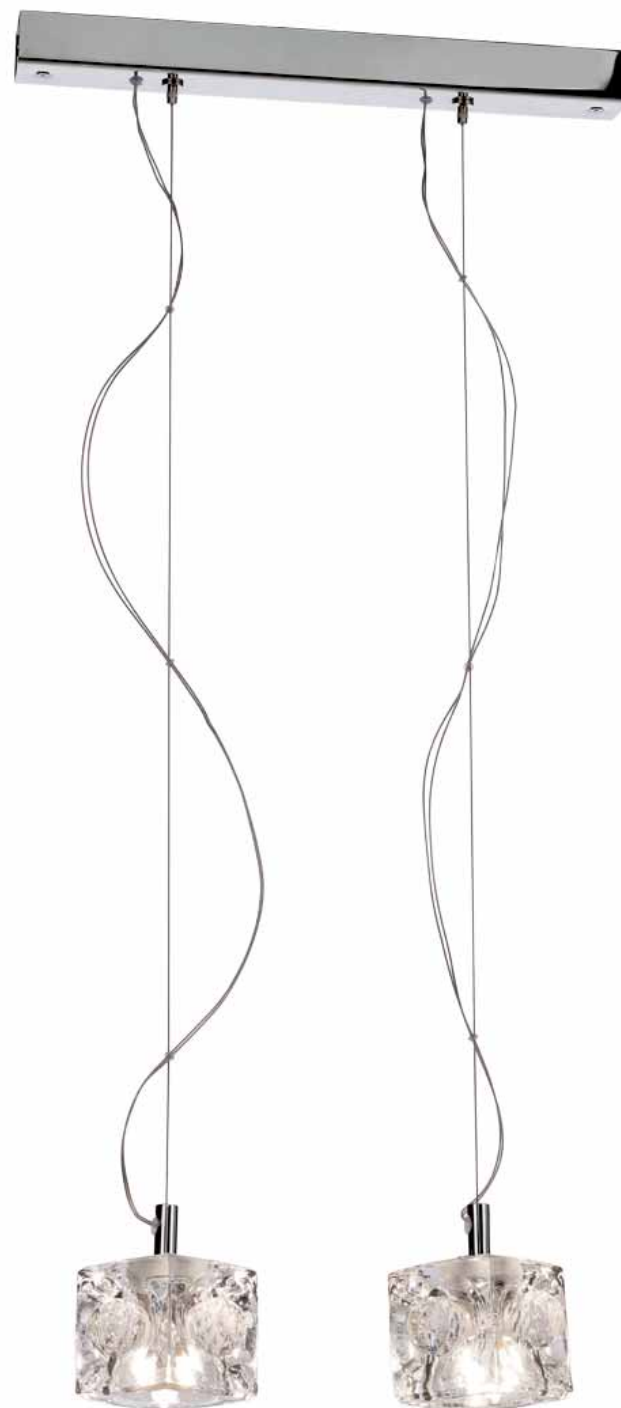

3021  
L10 P10 H12  
1X40W G9

3022  
L33 P5 H50-120  
2X40W G9

ice

<p>ICE - 3001 - *3051 LED</p> 	 <p>1X40W G9</p>  <p>*1X3W LED</p>	<p><b>Applique</b> Struttura: cromo lucido. Diffusore: cristallo trasparente con sfera cristallo.</p> <p><b>Wall lamp</b> Structure: polished chrome. Diffuser: crystal transparent with crystal sphere.</p> 
<p>ICE - 3021 - *3071 LED</p> 	 <p>1X40W G9</p>  <p>*1X3W LED</p>	<p><b>Plafoniera</b> Struttura: cromo lucido. Diffusore: cristallo trasparente con sfera cristallo.</p> <p><b>Ceiling lamp</b> Structure: polished chrome. Diffuser: crystal transparent with crystal sphere.</p> 
<p>ICE - 3011 - *3061 LED</p> 	 <p>1X40W G9</p>  <p>*1X3W LED</p>	<p><b>Sospensione</b> Struttura: cromo lucido. Diffusore: cristallo trasparente con sfera cristallo.</p> <p><b>Hanging lamp</b> Structure: polished chrome. Diffuser: crystal transparent with crystal sphere.</p> 
<p>ICE - 3022 - *3072 LED</p> 	 <p>2X40W G9</p>  <p>*2X3W LED</p>	<p><b>Sospensione</b> Struttura: cromo lucido. Diffusore: cristallo trasparente con sfera cristallo.</p> <p><b>Hanging lamp</b> Structure: polished chrome. Diffuser: crystal transparent with crystal sphere.</p> 
<p>ICE - 3023 - *3073 LED</p> 	 <p>3X40W G9</p>  <p>*3X3W LED</p>	<p><b>Sospensione</b> Struttura: cromo lucido. Diffusore: cristallo trasparente con sfera cristallo.</p> <p><b>Hanging lamp</b> Structure: polished chrome. Diffuser: crystal transparent with crystal sphere.</p> 
<p>ICE - 3013 - *3053 LED</p> 	 <p>3X40W G9</p>  <p>*3X3W LED</p>	<p><b>Sospensione</b> Struttura: cromo lucido. Diffusore: cristallo trasparente con sfera cristallo.</p> <p><b>Hanging lamp</b> Structure: polished chrome. Diffuser: crystal transparent with crystal sphere.</p> 