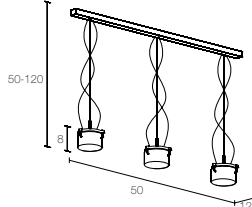

2X4.2W LED

**Sospensione**

Struttura in metallo, finitura in cromo lucido.  
Elemento decorativo in cristallo massello.

**Hanging lamp**

*Metal structure in polished chrome.  
Solid crystal decoration.*

MIND - 7113CR