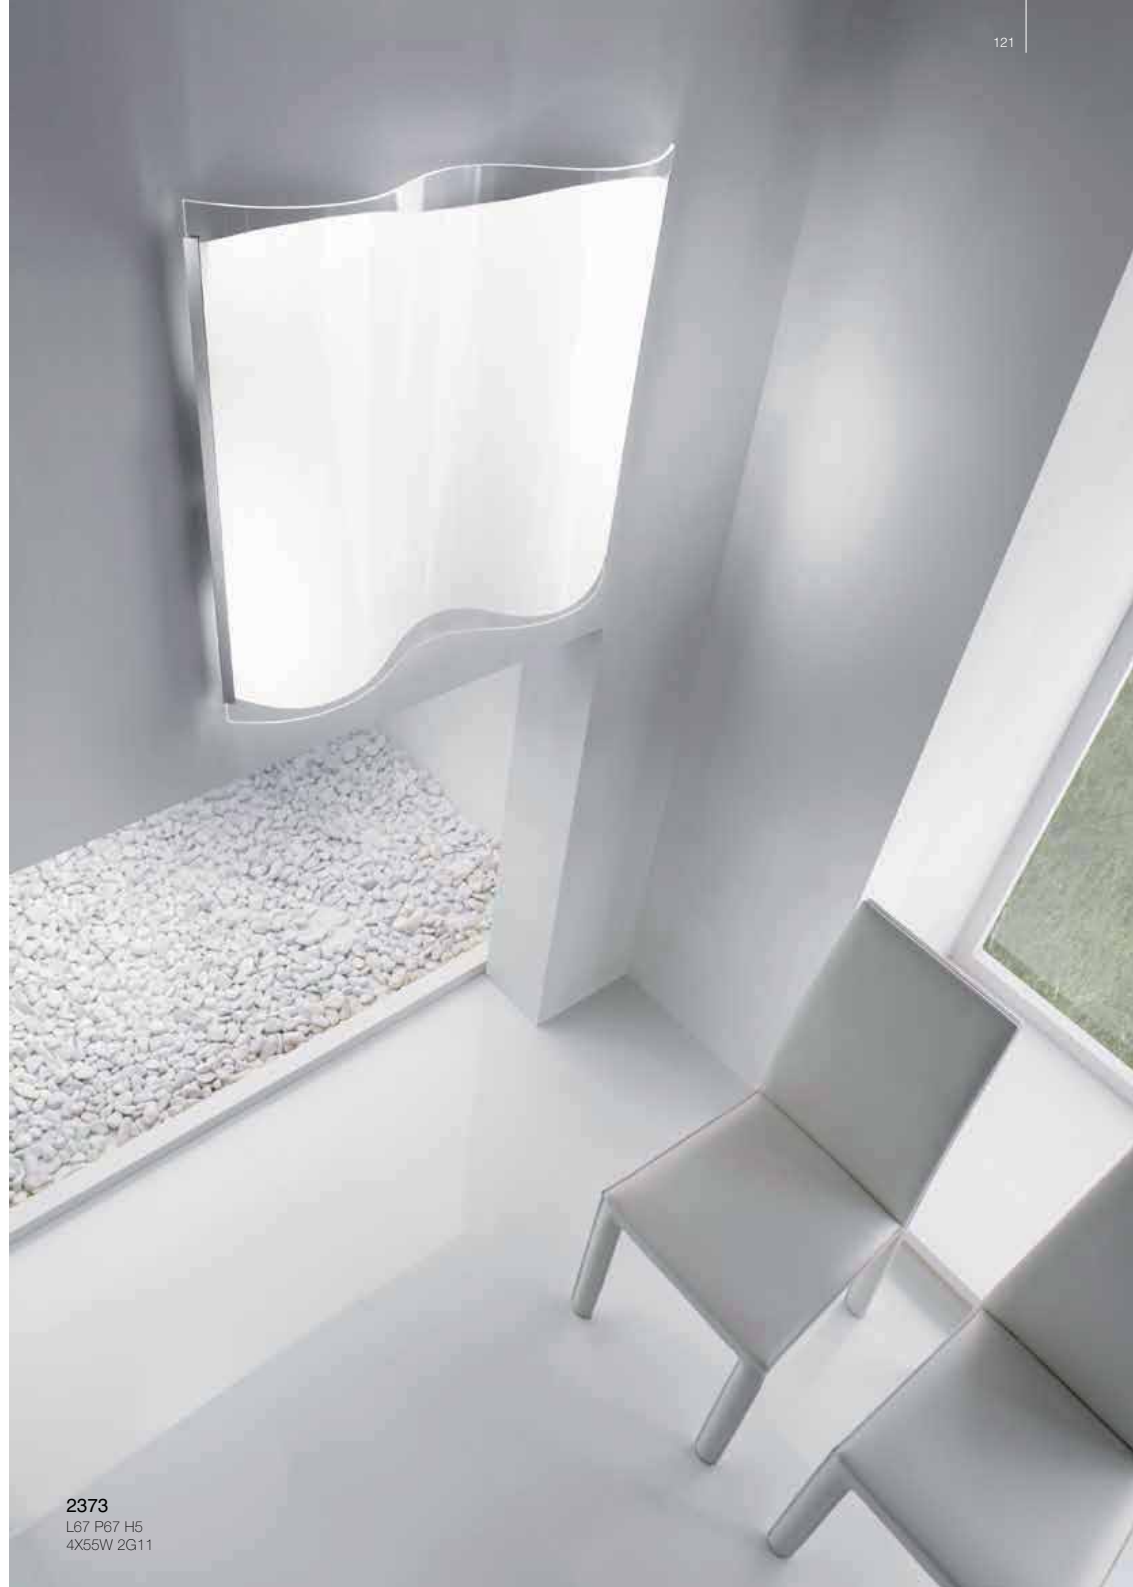

wallwing

design SANDI RENKO

2373
L67 P67 H5
4X55W 2G11