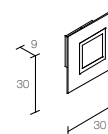

RING - 1762 - *1762-B E14

1X100W R7s

*1X12W E14

Appique/Plafoniera
Struttura: laccato alluminio opaco.
Diffusore: cristallo satinato bianco.

Wall lamp/Ceiling lamp
Structure: matt-enamelled aluminium.
Diffuser: crystal satined white.