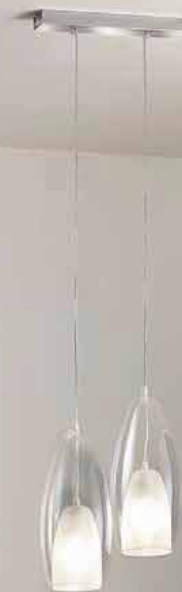

6662
L31 P15 H50-150
2X75W E27