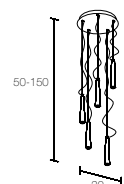

STICK - 7316CR