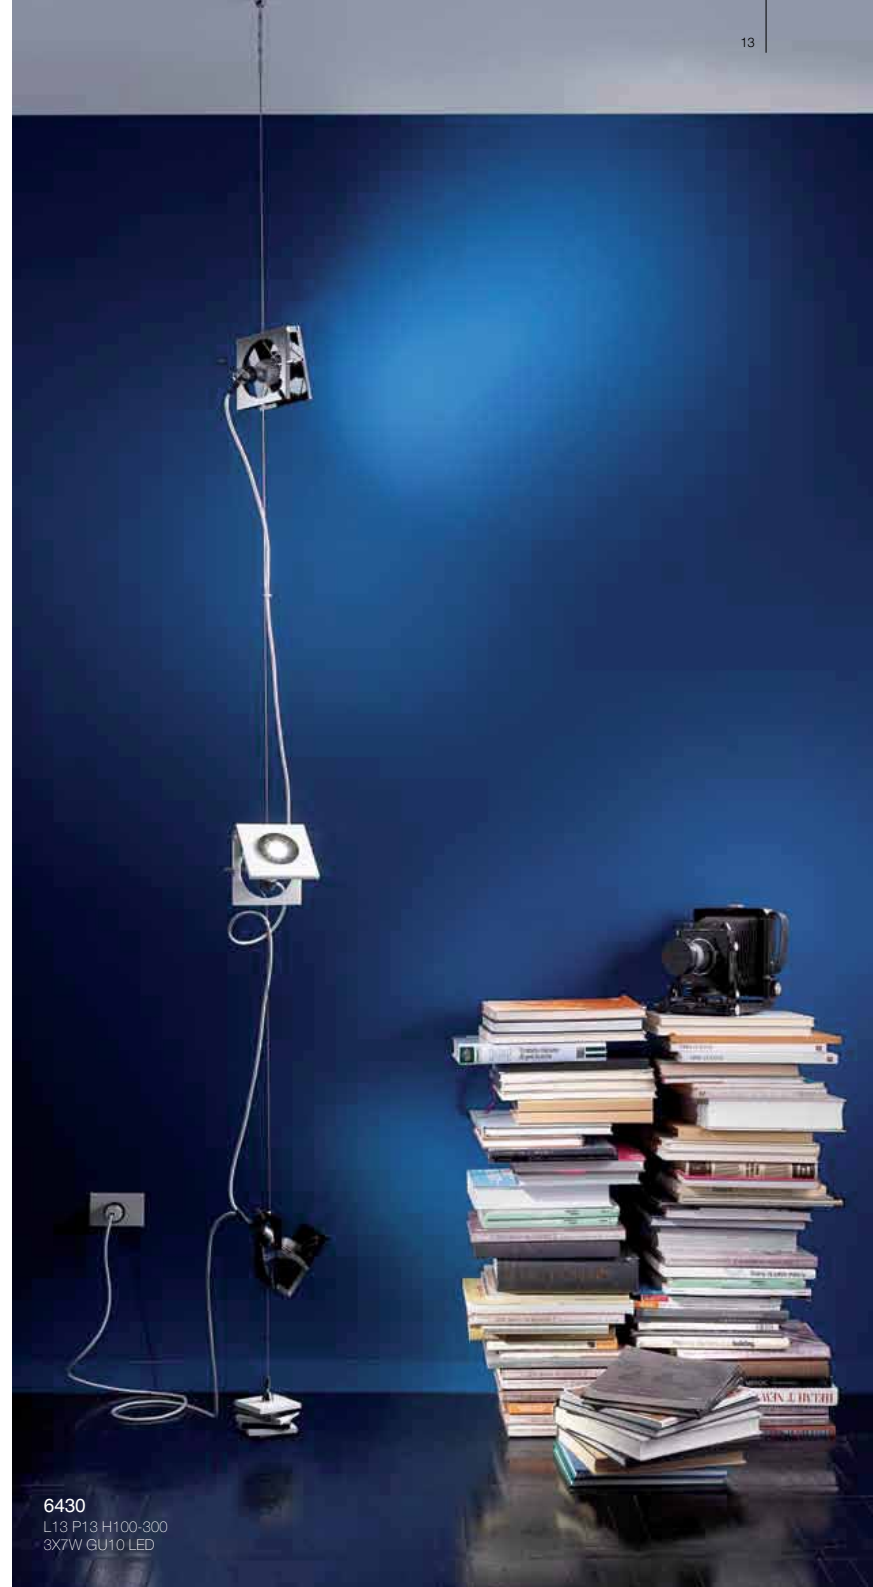

wing 2

6430
L13 P13 H100-300
3X7W GU10 LED