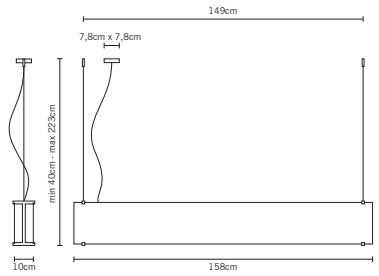

Binario D39

Prospero Rasulo

D39 A11

00

900,00 €

D39 A13

00

1.254,00 €

D39 D01

00

275,00 €

A10503C04

4x11,00 €

G5
2x54W
FD

η 70,00%

0,080 m³ - 10,27 Kg

A10504C04

4x14,00 €

G5
2x80W
FD

η 70,00%

0,123 m³ - 11,80 Kg

A11506C20

20x6,05 €

R7s
1x160W
HDG

η 66,20%

0,036 m³ - 3,75 Kg