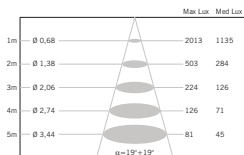

D70 G05

D70 G05

D70 G07

01, 02

15

01, 02

217,00 €

256,00 €

274,00 €

A10704C10	A10706C01	A10704C10	A10706C01	A12702C01
10x7,30 €	1x96,00 €	10x7,30 €	1x96,00 €	1x124,00 €
GU5,3 2x50W HRGS 38° η 100,00%	GU5,3 2x10W 	GU5,3 2x50W HRGS 38° η 100,00%	GU5,3 2x10W 	GX8,5 1x70W MR η 100,00%
0,005 m³ - 1,20 Kg		0,005 m³ - 1,20 Kg		0,012 m³ - 1,35 Kg
IP20		IP20		IP20