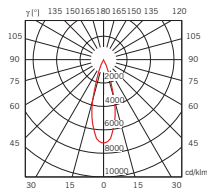

D70 G05

D70 G05

D70 G07

01, 02

15

01, 02

217,00 €

256,00 €

274,00 €

A10704C10	A10706C01	A10704C10	A10706C01	A12702C01
10x7,30 €	1x96,00 €	10x7,30 €	1x96,00 €	1x124,00 €
GU5,3 2x50W HRGS 38° η 100,00%	GU5,3 2x10W 	GU5,3 2x50W HRGS 38° η 100,00%	GU5,3 2x10W 	GX8,5 1x70W MR η 100,00%
0,005 m³ - 1,20 Kg		0,005 m³ - 1,20 Kg		0,012 m³ - 1,35 Kg
IP20		IP20		IP20