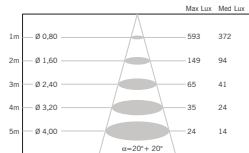

Tools F19

FE Design

NEW

F19 F22

01

95,00 €

NEW