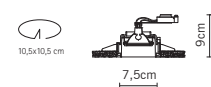

Tools F19

FE Design

NEW

NEW

NEW

F19 F02	F19 F05 (F19L07+F19Z01)	F19 L07	F19 Z01	F19 F11 (F19L04+F19Z01)	F19 L04	F19 Z01
01	01	01	01	01	01	01
31,40 €	145,00 €	109,00 €	36,00 €	94,00 €	58,00 €	36,00 €

A10704C10 10x7,30 €	A10705C01 1x62,00 €	A10704C10 10x7,30 €	A10705C01 1x62,00 €			A10704C10 10x7,30 €	A10705C01 1x62,00 €		
GU5,3 1x50W HRGS 38°	GU5,3 1x4W	GU5,3 1x50W HRGS 38°	GU5,3 1x4W			GU5,3 1x50W HRGS 38°	GU5,3 1x4W		
0,004 m ³ - 0,29 Kg		0,008 m ³ - 0,47 Kg				0,008 m ³ - 0,42 Kg			
Accessories p.178		Accessories p.178		Accessories p.178		Accessories p.178		Accessories p.178	
fisso/cassaforma+anellino fixed/wallbox+ring		orientabile/cassaforma+spot adjustable/wallbox+spot	spot spot	cassaforma wallbox		fisso/cassaforma+spot fixed/wallbox+spot	spot spot	cassaforma wallbox	