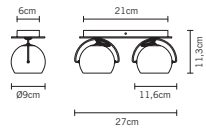

Beluga Steel D57

Marc Sadler

D57 G15

15

444,00 €

D57 G19

15

416,00 €

D57 G21

15

618,00 €

D57 J01

15

192,00 €

D57 J03

15

133,00 €

A11201C01 1x91,00 €	A11103C20 20x7,80 €	A11105C01 1x60,00 €	A11103C20 20x7,80 €	A11105C01 1x60,00 €	A11103C20 20x7,80 €	A11105C01 1x60,00 €	A11103C20 20x7,80 €	A11105C01 1x60,00 €
GX10 1x35W MR 38° η 100,00%	GU10 2x75W HAGS 25° η 98,00%	GU10 2x6W	GU10 3x75W HAGS 25° η 98,00%	GU10 3x6W	GU10 1x75W HAGS 25° η 98,00%	GU10 1x6W	GU10 1x75W HAGS 25° η 98,00%	GU10 1x6W
0,005 m³ - 0,79 Kg	0,012 m³ - 1,85 Kg		0,016 m³ - 2,76 Kg		0,028 m³ - 1,55 Kg		0,004 m³ - 0,56 Kg	
					Tracks p. 179		Tracks p. 179