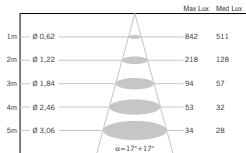

D27 F28 Cindy

00

104,00 €

D27 F29 Cindy

00

104,00 €

D27 F49 Cindy

00

164,00 €

A11102C20 20x6,05 €	A11105C01 1x60,00 €	A10704C10 10x7,30 €	A10705C01 1x62,00 €	
GU10 1x50W HAGS 40° η 97,70%	GU10 1x6W	GU5,3 1x50W HRGS 38° η 91,70%	GU5,3 1x4W	LED 700mA 3x3W WHITE 3000K 40°
0,009 m³ - 1,25 Kg		0,009 m³ - 1,25 Kg		0,009 m³ - 1,25 Kg
		Accessories p.178		
				Accessories p.178