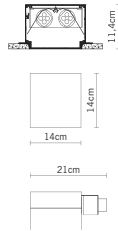

Zen D67

Pamio Design

D67 L53

D67 L47

D67 L02

D67 L12

D67 L22

383,00 €

158,00 €

293,00 €

424,00 €

706,00 €

A11801C10

A10216C10

A11601C10

A11601C10

A11601C10

10x11,60 €

10x34,30 €

10x9,60 €

10x9,60 €

10x9,60 €

G24q-3
2x26W
FSD

E27
2x18W
FBT

2G11
1x36W
FSD

2G11
1x36W
FSD

2G11
1x36W
FSD

0,008 m³ - 1,50 Kg

0,008 m³ - 1,00 Kg

0,019 m³ - 3,20 Kg

0,019 m³ - 3,50 Kg

0,019 m³ - 3,70 Kg

PG IP20

PG IP20

PG IP20

PG IP20

PG IP20

Wallbox p.173-174

Wallbox p.173-174

Wallbox p.173-174

Wallbox p.173-174

Wallbox p.173-174