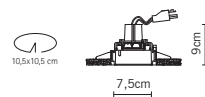

Tools F19

FE Design

NEW

NEW

F19 F03	F19 F06 (F19L08+F19Z01)	F19 L08	F19 Z01
01	01	01	01
95,00 €	196,00 €	160,00 €	36,00 €

LED 3x3W WHITE 3000K 40°	LED 3x3W WHITE 3000K 40°		
0,004 m³ - 0,33 Kg	0,008 m³ - 0,51 Kg		
IP20	IP44		
Accessories p.178	Accessories p.178	Accessories p.178	
fixo/cassaforma+anellino fixed/wallbox+ring	fixo/cassaforma+spot fixed/wallbox+spot	spot spot	cassaforma wallbox