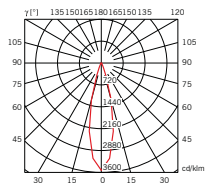

Faretti D27

Luca Scacchetti

D27 F51 Eli

01

104,00 €

D27 F52 Eli

01

104,00 €

D27 F54 Eli

01

164,00 €

A11103C20 20x7,80 €	A11105C01 1x60,00 €	A10704C10 10x7,30 €	A10705C01 1x62,00 €	
GU10 1x75W HAGS 25° η 97,10%	GU10 1x6W	GU5,3 1x50W HRGS 38° η 95,90%	GU5,3 1x4W	LED 700mA 3x3W WHITE 3000K 40°
0,009 m³ - 1,06 Kg		0,009 m³ - 1,06 Kg		0,009 m³ - 1,06 Kg
IP20 24% PbO		IP20 24% PbO		IP20 24% PbO
		Accessories p.178		Accessories p.178