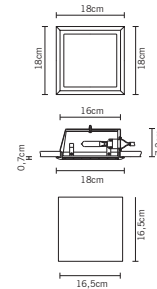

Plano D90

Studio Futura

D90 F01

D90 F01

D90 F02

D90 F02

D90 F03

D90 F03

01

15

01

15

01

15

82,00 €

82,00 €

112,00 €

112,00 €

82,00 €

82,00 €

A12001C10

A12001C10

A12001C10

A12001C10

A11302C01

A11302C01

10x8,30 €

10x8,30 €

10x8,30 €

10x8,30 €

1x66,00 €

1x66,00 €

G24q-3
2x26W
FSQ

G24q-3
2x26W
FSQ

G24q-3
2x26W
FSQ

G24q-3
2x26W
FSQ

G12
1x70W
MT

G12
1x70W
MT

0,008 m³ - 1,75 Kg

0,008 m³ - 1,75 Kg

0,008 m³ - 1,75 Kg

0,008 m³ - 1,75 Kg

0,008 m³ - 1,70 Kg

0,008 m³ - 1,70 Kg

Accessories p.178

Accessories p.178

Accessories p.178

Accessories p.178

Accessories p.178

Accessories p.178