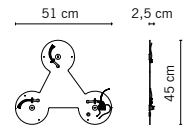

Lumi F07

A.Saggia Et V.Sommella

F07 B17 Mycena	F07 G15 Mycena	F07 G17 Mycena	F07 G19 Mycena	F07 Z01 Mycena
01	01	01	01	01
337,00 €	179,00 €	228,00 €	330,00 €	107,00 €

A10207C12 12x19,17 €	A10213C10 10x18,50 €	A10207C12 12x19,17 €	A10212C10 10x15,80 €	A10207C12 12x19,17 €	A10213C10 10x18,50 €	A10208C12 12x19,17 €	A10213C10 10x18,50 €	
E27 1x100W HSGST	E27 1x20W FBG	E27 1x100W HSGST	E27 1x15W FBG	E27 1x100W HSGST	E27 1x20W FBG	E27 1x150W HSGST	E27 1x20W FBG	Pannello sagomato per composizioni a parete e soffitto <i>Shaped panel for compositions of wall and ceiling</i>
								1xF07Z0101 | 1xF07Z0101 | 1xF07Z0101 | 1xF07Z0101 1xF07G1501 | 1xF07G1501 | 2xF07G1501 | 3xF07G1501 1xF07G1701 | 2xF07G1701 | 1xF07G1701 1xF07G1901
0,069 m³ - 4,95 Kg		0,035 m³ - 2,40 Kg		0,052 m³ - 3,40 Kg		0,069 m³ - 4,95 Kg		0,069 m³ - 3,65 Kg
IP40		IP40		IP40		IP40		
		F07 Z01 01 (p.86)		F07 Z01 01 (p.86)		F07 Z01 01 (p.86)