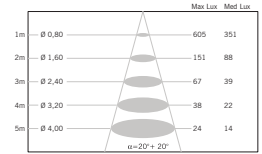

Venere D55

Francesco Lucchese

D55 F50

11

42,50 €

D55 F51

01

37,80 €

D55 F51

11

42,50 €

D55 F53

01

145,80 €

D55 F53

11

150,00 €

A11102C20

20x6,05 €

A11105C01

1x60,00 €

A10701C10

10x3,80 €

A10705C01

1x62,00 €

A10701C10

10x3,80 €

A10705C01

1x62,00 €

GU10
1x50W
HAGS
40°
η 97,10%

GU10
1x6W

GU5,3
1x50W
HRGS
38°
η 82,40%

GU5,3
1x4W

GU5,3
1x50W
HRGS
38°
η 82,40%

GU5,3
1x4W

LED 700mA
3x3W
WHITE 3000K
40°
η 100,00%

LED 700mA
3x3W
WHITE 3000K
40°
η 100,00%

0,001 m³ - 0,30 Kg

0,001 m³ - 0,30 Kg

0,001 m³ - 0,30 Kg

0,001 m³ - 0,30 Kg

0,001 m³ - 0,30 Kg

Accessories p.178

Accessories p.178