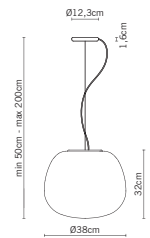

Lumi F07

A.Saggia & V.Sommella

F07 A15 Baka

F07 B21 Baka

F07 C07 Baka

F07 E07 Baka

F07 A01 Mochi

01

01

01

01

01

298,00 €

246,00 €

582,00 €

239,00 €

304,00 €

A10208C12	A10218C10	A10208C12	A10218C10	A10208C12	A10218C10	A10208C12	A10218C10	A10208C12	A10218C10
12x19,17 €	10x34,30 €	12x19,17 €	10x34,30 €	12x19,17 €	10x34,30 €	12x19,17 €	10x34,30 €	12x19,17 €	10x34,30 €
E27 1x150W HSGST	E27 1x30W FBT	E27 1x150W HSGST	E27 1x30W FBT	E27 1x150W HSGST	E27 1x30W FBT	E27 1x150W HSGST	E27 1x30W FBT	E27 1x150W HSGST	E27 1x30W FBT
0,108 m³ - 5,50 Kg		0,069 m³ - 4,95 Kg		0,450 m³ - 15,00 Kg		0,069 m³ - 4,95 Kg		0,130 m³ - 5,50 Kg	
PG IP20		PG IP40		PG IP40		PG IP40		PG IP20	
ACCESSORI PER PROFILI CHANGING								ACCESSORI PER PROFILI CHANGING