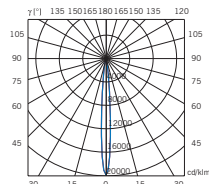

Cricket D60

Bridgwell Consulting LTD

D60 G11	D60 G13	D60 G13	D60 G14	D60 G14
11	01, 03, 04, 31, 43, 60	99	01, 04, 43, 60	99
132,00 €	260,00 €	260,00 €	260,00 €	260,00 €

A10401C10 10x4,80 €				
GU4 1x20W HRGS 38° η 89,20%	LED 700mA 3x3W MONOCOLOUR 10° η 78,40%	LED 350mA 3x1W RGB 10°	LED 700mA 3x3W MONOCOLOUR 40° η 70,80%	LED 350mA 3x1W RGB 40°
0,003 m³ - 0,40 Kg	0,003 m³ - 0,55 Kg	0,003 m³ - 0,55 Kg	0,003 m³ - 0,55 Kg	0,003 m³ - 0,55 Kg
IP67	IP67	IP67	IP67	IP67
Accessories p.178	Accessories p.178	Accessories p.178	Accessories p.178	Accessories p.178
Uso parete/soffitto/terra For wall/ceiling/floor	Uso parete/soffitto/terra For wall/ceiling/floor	Uso parete/soffitto/terra For wall/ceiling/floor	Uso parete/soffitto/terra For wall/ceiling/floor	Uso parete/soffitto/terra For wall/ceiling/floor