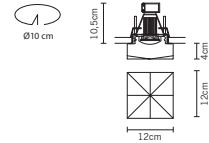

D27 F28 Cindy

00

104,00 €

D27 F29 Cindy

00

104,00 €

D27 F49 Cindy

00

164,00 €

A11102C20 20x6,05 €	A11105C01 1x60,00 €	A10704C10 10x7,30 €	A10705C01 1x62,00 €	
GU10 1x50W HAGS 40° η 97,70%	GU10 1x6W	GU5,3 1x50W HRGS 38° η 91,70%	GU5,3 1x4W	LED 700mA 3x3W WHITE 3000K 40°
0,009 m³ - 1,25 Kg		0,009 m³ - 1,25 Kg		0,009 m³ - 1,25 Kg
		Accessories p.178		
				Accessories p.178