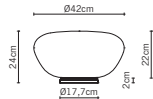

Lumi F07

A.Saggia & V.Sommella

F07 A13 Poga

F07 B19 Poga

F07 C05 Poga

F07 G21 Poga

F07 A17 Sfera

01

01

01

01

01

314,00 €

263,00 €

599,00 €

256,00 €

148,00 €

A10208C12

A10212C10

A10208C12

A10212C10

A10208C12

A10212C10

A10208C12

A10212C10

A11002C20

12x19,17 €

10x15,80 €

12x19,17 €

10x15,80 €

12x19,17 €

10x15,80 €

12x19,17 €

10x15,80 €

20x5,05 €

E27
1x150W
HSGST

E27
1x15W
FBG

E27
1x150W
HSGST

E27
1x15W
FBG

E27
1x150W
HSGST

E27
1x15W
FBG

E27
1x150W
HSGST

E27
1x15W
FBG

G9
1x33W
HSGS

0,108 m³ - 5,50 Kg

0,069 m³ - 4,95 Kg

0,450 m³ - 15,00 Kg

0,069 m³ - 4,95 Kg

0,030 m³ - 1,00 Kg

PG IP20

PG IP40

PG IP40

PG IP40

PG IP40

ACQUISI
FOR PROGET
CHIEDI

ACQUISI
FOR PROGET
CHIEDI