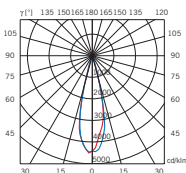

0,001 m³ - 0,30 Kg

0,001 m³ - 0,30 Kg

Accessories p.178

Accessories p.178

Venere D55

Francesco Lucchese

D55 F57	D55 F57	D55 F58	D55 F58	D55 F08
01	11	01	11	01
32,40 €	36,50 €	100,80 €	103,90 €	19,20 €

A10401C10 10x4,80 €	A10401C10 10x4,80 €			A10401C10 10x4,80 €
GU4 1x20W HRGS 38° η 100,00%	GU4 1x20W HRGS 38° η 100,00%	LED 700mA 3W WHITE 3000K 40° η 100,00%	LED 700mA 3W WHITE 3000K 40° η 100,00%	GU4 1x20W HRGS 38° η 63,00%
0,001 m³ - 0,20 Kg	0,001 m³ - 0,20 Kg	0,001 m³ - 0,20 Kg	0,001 m³ - 0,20 Kg	0,001 m³ - 0,20 Kg
IP20	IP20	IP20	IP20	IP20
Accessories p.178	Accessories p.178			Accessories p.178