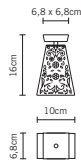

Vicky D69

Nicola Gardin - Roger Zanon

White D14

Luca Scacchetti

D69 D03

01, 02

354,00 €

D69 E01

00

187,00 €

D69 E03

00

593,00 €

D14 F48

01

95,00 €

A11003C20 20x5,05 €	A11001C20 20x5,05 €	A11009C10 10x9,80 €	A11008C10 10x9,80 €	A11004C20 20x5,05 €	A11008C10 10x9,80 €	A11004C20 20x5,05 €	A11008C10 10x9,80 €	A10202C10 10x7,70 €	A10210C10 10x12,70 €
G9 1x48W HSGS	G9 1x20W HSGS	G9 1x9W FBT	G9 1x5W FBT	G9 1x60W HSGS	G9 1x5W FBT	G9 3x60W HSGS	G9 3x5W FBT	E27 1x46W IAP	E27 1x11W FBT
0,036 m³ - 2,90 Kg				0,012 m³ - 2,00 Kg		0,037 m³ - 5,75 Kg		0,012 m³ - 2,00 Kg