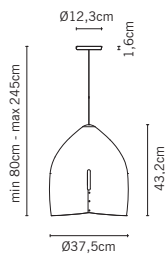

Oru F25

Vim Et Vigor

F25 A01	F25 A01	F25 A01	F25 A03
03	43	73	03
539,00 €	539,00 €	539,00 €	539,00 €

A10208C12 12x19,17€	A10229C01 1x31,00€	A10208C12 12x19,17€	A10229C01 1x31,00€	A10208C12 12x19,17€	A10229C01 1x31,00€	A10208C12 12x19,17€	A10229C01 1x31,00€
E27 1x150W HSGST	E27 1x23W FBC	E27 1x150W HSGST	E27 1x23W FBC	E27 1x150W HSGST	E27 1x23W FBC	E27 1x150W HSGST	E27 1x23W FBC
0,18 m³ - 5,5 Kg		0,18 m³ - 5,5 Kg		0,18 m³ - 5,5 Kg		0,18 m³ - 5,5 Kg	
IP20		IP20		IP20		IP20