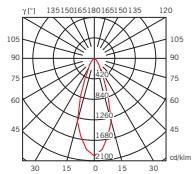

Venere D55

Francesco Lucchese

D55 F10

D55 F10

D55 F39

D55 F39

D55 F21

01

11

01

11

01

14,50 €

16,30 €

121,60 €

122,80 €

21,10 €

A11102C20

A11105C01

A11102C20

A11105C01

20x6,05 €

1x60,00 €

20x6,05 €

1x60,00 €

GU10
1x50W
HAGS
40°
η 97,10%

GU10
1x6W

GU10
1x50W
HAGS
40°
η 97,10%

GU10
1x6W

LED 700mA
3x3W
WHITE 3000K
40°
η 100,00%

LED 700mA
3x3W
WHITE 3000K
40°
η 100,00%

GU10
1x75W
HAGS
25°
η 98,00%

0,001 m³ - 0,25 Kg

0,001 m³ - 0,25 Kg

0,001 m³ - 0,25 Kg

0,001 m³ - 0,25 Kg

0,001 m³ - 0,30 Kg