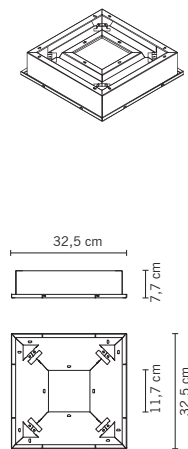

Tile I D95 barre bars

Pamio Design

NEW

Starter

Starter

Starter

44106

44107

44108

44191

193,00 €

193,00 €

248,00 €

230,00 €

A11102C20

A11102C20

A11102C20

A11102C20

20x6,05 €

20x6,05 €

20x6,05 €

20x6,05 €

GU10
3x50W
HAGS
40°

GU10
3x50W
HAGS
40°

GU10
4x50W
HAGS
40°

GU10
4x50W
HAGS
40°

0,020 m³ - 2,00 Kg

0,020 m³ - 2,40 Kg

0,020 m³ - 3,00 Kg

0,020 m³ - 3,00 Kg