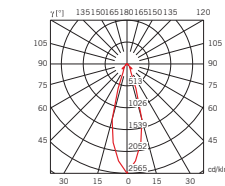

D27 F17 Blow

00

65,00 €

D27 F18 Blow

00

65,00 €

D27 F47 Blow

00

121,00 €

A11103C20

20x7,80 €

GU10
1x75W
HAGS
25°
 η 87,80%

A11105C01

1x60,00 €

GU10
1x6W

0,009 m³ - 0,80 Kg

A10704C10

10x7,30 €

GU5,3
1x50W
HRGS
38°
 η 91,60%

A10705C01

1x62,00 €

GU5,3
1x4W

0,009 m³ - 0,80 Kg

LED 700mA
3x3W
WHITE 3000K
40°

0,009 m³ - 0,80 Kg

Accessories p.178

Accessories p.178