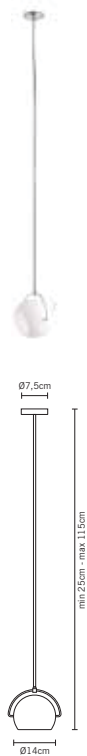

Beluga White D57

Marc Sadler

D57 A17	D57 A19	D57 A21	D57 A23	D57 B07
01	01	01	01	01
187,00 €	257,00 €	416,00 €	1.153,00 €	124,00 €

A11003C20 20x5,05 €	A11004C20 20x5,05 €	A11009C10 10x9,80 €	A10208C12 12x19,17 €	A10212C10 10x15,80 €	A11003C20 20x5,05 €	A11001C20 20x5,05 €
G9 1x48W HSGS	G9 1x60W HSGS	G9 1x9W FBT	E27 1x150W HSGST	E27 1x15W FBG	G9 5x48W HSGS	G9 1x20W HSGS
0,028 m³ - 2,05 Kg	0,028 m³ - 2,835 Kg	0,082 m³ - 3,25 Kg	0,028 m³ - 3,25 Kg	0,028 m³ - 7,65 Kg	0,028 m³ - 7,65 Kg	0,004 m³ - 1,00 Kg