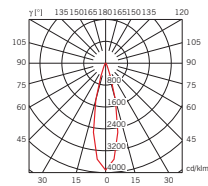

F19 F40 (F19L09+F19Z03)	F19 L09	F19 Z03	F19 F40 (F19L09+F19Z03)	F19 L09	F19 Z03	F19 F41 (F19L10+F19Z03)	F19 L10	F19 Z03
01, 02	01, 02	01	15, 41	15, 41	01	01, 02	01, 02	01
114,00 €	80,00 €	34,00 €	134,00 €	100,00 €	34,00 €	111,00 €	77,00 €	34,00 €

A11101C20 20x12,95 €	A11105C01 1x60,00 €		A11101C20 20x12,95 €	A11105C01 1x60,00 €		A10704C10 10x7,30 €	A10705C01 1x62,00 €	
GU10 1x50W HAGS 25°	GU10 1x6W		GU10 1x50W HAGS 25°	GU10 1x6W		GU5,3 1x50W HRGS 38°	GU5,3 1x4W	
0,008 m³ - 0,55 Kg			0,008 m³ - 0,55 Kg			0,008 m³ - 0,54 Kg		
orientabile/cassaforma+spot adjustable/wallbox+spot	spot spot	cassaforma wallbox	orientabile/cassaforma+spot adjustable/wallbox+spot	spot spot	cassaforma wallbox	Accessories p.178	Accessories p.178	
						orientabile/cassaforma+spot adjustable/wallbox+spot	spot spot	cassaforma wallbox