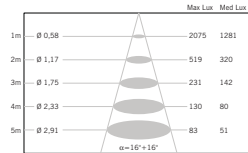

D27 F09 LUI

00

104,00 €

D27 F10 LUI

00

104,00 €

D27 F39 LUI

00

164,00 €

A11103C20

20x7,80 €

A11105C01

1x60,00 €

GU10
1x75W
HAGS
25°
η 83,80%

GU10
1x6W

0,009 m³ - 1,10 Kg

A10704C10

10x7,30 €

A10705C01

1x62,00 €

GU5,3
1x50W
HRGS
38°
η 78,50%

GU5,3
1x4W

0,009 m³ - 1,10 Kg

LED 700mA
3x3W
WHITE 3000K
40°

0,009 m³ - 1,10 Kg

Special decoration "Vicky"

D27 F66 00

115,00 €

Accessories p.178

Accessories p.178