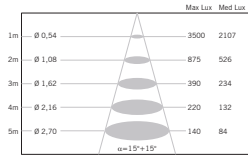

Tools F19

FE Design

NEW

NEW

NEW

F19 F62 (F19L16+F19Z05)	F19 L16	F19 Z05	F19 F63 (F19L17+F19Z05)	F19 L17	F19 Z05	F19 F63 (F19L17+F19Z05)	F19 L17	F19 Z05
15, 41	15, 41	01	01, 02	01, 02	01	15, 41	15, 41	01

154,00 €	113,00 €	41,00 €	270,00 €	229,00 €	41,00 €	297,00 €	256,00 €	41,00 €

A10205C15 15x13,87 €	A10228C01 1x166,00 €							
E27 1x100W HAGS 30°	E27 1x12W		LED 1x16W 34°			LED 1x16W 34°		
0,012 m³ - 0,81 Kg			0,012 m³ - 0,85 Kg			0,012 m³ - 0,85 Kg		
			Accessories p.178	Accessories p.178		Accessories p.178	Accessories p.178	
orientabile/cassaforma+spot adjustable/wallbox+spot	spot spot	cassaforma wallbox	orientabile/cassaforma+spot adjustable/wallbox+spot	spot spot	cassaforma wallbox	orientabile/cassaforma+spot adjustable/wallbox+spot	spot spot	cassaforma wallbox