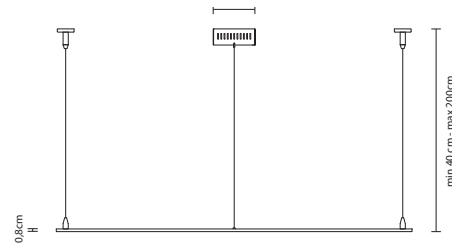

Pulse F03

A.Saggia Et V.Sommella

F03 A01

00

2.324,00 €

F03 A03

00

2.854,00 €

LED G4 ac/
24x1,5W
WHITE 3000K
160°

0,132 m³ - 20,00 Kg

IP20

LED G4 ac/
32x1,5W
WHITE 3000K
160°

0,132 m³ - 27,00 Kg

IP20