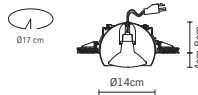

Tools F19

FE Design

NEW

NEW

NEW

F19 F62 (F19L16+F19Z05)	F19 L16	F19 Z05	F19 F63 (F19L17+F19Z05)	F19 L17	F19 Z05	F19 F63 (F19L17+F19Z05)	F19 L17	F19 Z05
15, 41	15, 41	01	01, 02	01, 02	01	15, 41	15, 41	01

154,00 €	113,00 €	41,00 €	270,00 €	229,00 €	41,00 €	297,00 €	256,00 €	41,00 €

A10205C15 15x13,87 €	A10228C01 1x166,00 €							
E27 1x100W HAGS 30°	E27 1x12W		LED 1x16W 34°			LED 1x16W 34°		
0,012 m³ - 0,81 Kg			0,012 m³ - 0,85 Kg			0,012 m³ - 0,85 Kg		
			Accessories p.178	Accessories p.178		Accessories p.178	Accessories p.178	
orientabile/cassaforma+spot adjustable/wallbox+spot	spot spot	cassaforma wallbox	orientabile/cassaforma+spot adjustable/wallbox+spot	spot spot	cassaforma wallbox	orientabile/cassaforma+spot adjustable/wallbox+spot	spot spot	cassaforma wallbox