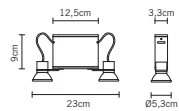

Orbis D70

Prospero Rasulo

D75 G05 01

D75 G05 02

D70 G05

D70 G05

D70 G07

01, 02

15

01, 02

217,00 €

256,00 €

274,00 €

A10704C10	A10706C01	A10704C10	A10706C01	A12702C01
10x7,30 €	1x96,00 €	10x7,30 €	1x96,00 €	1x124,00 €
GU5,3 2x50W HRGS 38° η 100,00%	GU5,3 2x10W 	GU5,3 2x50W HRGS 38° η 100,00%	GU5,3 2x10W 	GX8,5 1x70W MR η 100,00%
0,005 m³ - 1,20 Kg		0,005 m³ - 1,20 Kg		0,012 m³ - 1,35 Kg
IP20		IP20		IP20