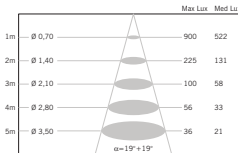

Venere D55

Francesco Lucchese

D55 F46

11

42,70 €

D55 F48

01

143,80 €

D55 F48

11

147,80 €

D55 F55

01

29,60 €

D55 F55

11

33,40 €

A10701C10

10x3,80 €

GU5,3
1x50W
HRGS
38°
 η 82,40%

0,001 m³ - 0,30 Kg

A10705C01

1x62,00 €

GU5,3
1x4W

0,001 m³ - 0,30 Kg

LED 700mA
3x3W
WHITE 3000K
40°
 η 100,00%

0,001 m³ - 0,30 Kg

LED 700mA
3x3W
WHITE 3000K
40°
 η 100,00%

0,001 m³ - 0,30 Kg

A10401C10

10x4,80 €

GU4
1x20W
HRGS
38°
 η 100,00%

0,001 m³ - 0,20 Kg

Accessories p.178

A10401C10

10x4,80 €

GU4
1x20W
HRGS
38°
 η 100,00%

0,001 m³ - 0,20 Kg

Accessories p.178