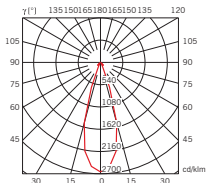

Beluga Steel D57

Marc Sadler

D57 G15

15

444,00 €

D57 G19

15

416,00 €

D57 G21

15

618,00 €

D57 J01

15

192,00 €

D57 J03

15

133,00 €

A11201C01 1x91,00 €	A11103C20 20x7,80 €	A11105C01 1x60,00 €	A11103C20 20x7,80 €	A11105C01 1x60,00 €	A11103C20 20x7,80 €	A11105C01 1x60,00 €	A11103C20 20x7,80 €	A11105C01 1x60,00 €
GX10 1x35W MR 38° η 100,00%	GU10 2x75W HAGS 25° η 98,00%	GU10 2x6W	GU10 3x75W HAGS 25° η 98,00%	GU10 3x6W	GU10 1x75W HAGS 25° η 98,00%	GU10 1x6W	GU10 1x75W HAGS 25° η 98,00%	GU10 1x6W
0,005 m³ - 0,79 Kg	0,012 m³ - 1,85 Kg		0,016 m³ - 2,76 Kg		0,028 m³ - 1,55 Kg		0,004 m³ - 0,56 Kg	
					Tracks p. 179		Tracks p. 179