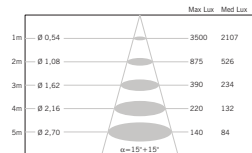

Orbis D70

Prospero Rasulo

D75 J09 01

D75 J09 02

D75 J15 01

D75 J15 02

D70 J09	D70 J09	D70 J15
01, 02	15	01, 02
311,00 €	366,00 €	174,00 €

A12701C01 1x124,00 €	A12701C01 1x124,00 €	A10205C15 15x13,87 €	A10227C01 1x175,00 €
GX8,5 1x35W MR	GX8,5 1x35W MR	E27 1x100W HAGS	E27 1x18W
η 100,00%	η 100,00%	η 100,00%	
0,012 m ³ - 1,00 Kg	0,012 m ³ - 1,00 Kg	0,005 m ³ - 0,50 Kg	
IP20	IP20	IP20	
Tracks p.179	Tracks p.179	Tracks p.179	