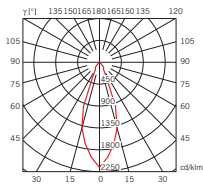

Tools F19

FE Design

NEW

NEW

NEW

F19 F41 (F19L10+F19Z03)	F19 L10	F19 Z03	F19 F60 (F19L14+F19Z05)	F19 L14	F19 Z05	F19 F60 (F19L14+F19Z05)	F19 L14	F19 Z05
15, 41	15, 41	01	01, 02	01, 02	01	15, 41	15, 41	01
130,00 €	96,00 €	34,00 €	125,00 €	84,00 €	41,00 €	155,00 €	114,00 €	41,00 €

A10704C10	A10705C01		A10602C06	A10603C01		A10602C06	A10603C01		
10x7,30 €	1x62,00 €		6x18,83 €	1x186,00 €		6x18,83 €	1x186,00 €		
GU5,3 1x50W HRGS 38°	GU5,3 1x4W		G53 1x100W HMGS 45°	G53 1x15W WHITE 3000K		G53 1x100W HMGS 45°	G53 1x15W WHITE 3000K		
0,008 m³ - 0,54 Kg			0,012 m³ - 0,80 Kg			0,012 m³ - 0,80 Kg			
Accessories p.178	Accessories p.178		Accessories p.178	Accessories p.178		Accessories p.178	Accessories p.178		
orientabile/cassaforma+spot adjustable/wallbox+spot	spot spot	cassaforma wallbox	orientabile/cassaforma+spot adjustable/wallbox+spot	spot spot	cassaforma wallbox	orientabile/cassaforma+spot adjustable/wallbox+spot	spot spot	cassaforma wallbox