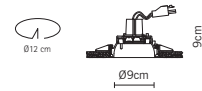

F19 F25 (F19L08+F19Z02)

01

194,00 €

F19 L08

01

160,00 €

F19 Z02

01

34,00 €

LED
3x3W
WHITE 3000K
40°

0,004 m³ - 0,31 Kg

Accessories p.178

fisso/cassaforma+anellino
fixed/wallbox+ring

LED
3x3W
WHITE 3000K
40°

0,008 m³ - 0,50 Kg

Accessories p.178

fisso/cassaforma+spot
fixed/wallbox+spot

Accessories
p.178

spot
spot

cassaforma
wallbox