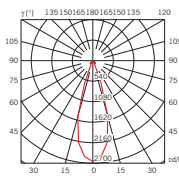

Venere D55

Francesco Lucchese

D55 F50

11

42,50 €

D55 F51

01

37,80 €

D55 F51

11

42,50 €

D55 F53

01

145,80 €

D55 F53

11

150,00 €

A11102C20

20x6,05 €

A11105C01

1x60,00 €

A10701C10

10x3,80 €

A10705C01

1x62,00 €

A10701C10

10x3,80 €

A10705C01

1x62,00 €

GU10
1x50W
HAGS
40°
η 97,10%

GU10
1x6W

GU5,3
1x50W
HRGS
38°
η 82,40%

GU5,3
1x4W

GU5,3
1x50W
HRGS
38°
η 82,40%

GU5,3
1x4W

LED 700mA
3x3W
WHITE 3000K
40°
η 100,00%

LED 700mA
3x3W
WHITE 3000K
40°
η 100,00%

0,001 m³ - 0,30 Kg

0,001 m³ - 0,30 Kg

0,001 m³ - 0,30 Kg

0,001 m³ - 0,30 Kg

0,001 m³ - 0,30 Kg

Accessories p.178

Accessories p.178