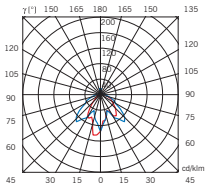

Flow D87

Nicola Design

D87 D01

D87 E01

D87 E01

D87 E01

15

00

01

15

176,00 €

158,00 €

168,00 €

176,00 €

A11003C20

A11003C20

A11009C10

A11003C20

A11009C10

A11003C20

A11009C10

20x5,05 €

20x5,05 €

10x9,80 €

20x5,05 €

10x9,80 €

20x5,05 €

10x9,80 €

G9
1x48W
HSGS

G9
1x48W
HSGS

G9
1x9W
FBT

G9
1x48W
HSGS

G9
1x9W
FBT

G9
1x48W
HSGS

G9
1x9W
FBT

0,009 m³ - 2,60 Kg

0,009 m³ - 2,50 Kg

0,009 m³ - 2,50 Kg

0,009 m³ - 2,50 Kg

IP20 24% PbO

IP20 24% PbO

IP20 24% PbO

IP20 24% PbO

IP20 24% PbO