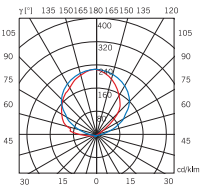

Diamond&Swirl D82

Bridgewell Consulting LTD

Domina D94

Tiziano Maffione

D82 D99 Diamond	D82 D98 Swirl	D94 D01	D94 D03	D94 D01
00	00	01	01	15
434,00 €	419,00 €	146,00 €	344,00 €	173,00 €

A11502C20 20x9,05 €	A11502C20 20x9,05 €	A11507C20 20x6,05 €		A11507C20 20x6,05 €
R7s 1x80W HDG	R7s 1x80W HDG	R7s 1x230W HDG	LED 3x8W WHITE 3000K	R7s 1x230W HDG
0,020 m³ - 2,80 Kg	0,020 m³ - 2,80 Kg	0,017 m³ - 2,50 Kg	0,017 m³ - 2,50Kg	0,017 m³ - 2,50 Kg
IP20 24% PbO	IP20 24% PbO	IP20	IP40	IP20