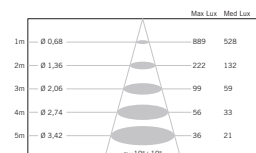

Tools F19

FE Design

NEW

NEW

NEW

F19 F01	F19 F04 (F19L06+F19Z01)	F19 L06	F19 Z01	F19 F10 (F19L02+F19Z01)	F19 L02	F19 Z01
01	01	01	01	01	01	01
32,70 €	145,00 €	109,00 €	36,00 €	98,00 €	62,00 €	36,00 €

A11102C20 20x6,05 €	A11105C01 1x60,00 €	A11102C20 20x6,05 €	A11105C01 1x60,00 €		A11102C20 20x6,05 €	A11105C01 1x60,00 €		
GU10 1x50W HAGS 40°	GU10 1x6W	GU10 1x50W HAGS 40°	GU10 1x6W		GU10 1x50W HAGS 40°	GU10 1x6W		
0,004 m³ - 0,27 Kg		0,008 m³ - 0,45 Kg			0,004 m³ - 0,27 Kg			
fisso/cassaforma+anellino fixed/wallbox+ring		fisso/cassaforma+spot fixed/wallbox+spot	spot spot	cassaforma wallbox	orientabile/cassaforma+spot adjustable/wallbox+spot	spot spot		cassaforma wallbox