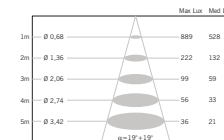

Venere D55

Francesco Lucchese

D55 F36

D55 F12

D55 F12

D55 F13

D55 F13

11

01

11

01

11

88,60 €

16,70 €

18,80 €

16,70 €

18,80 €

	A10701C10	A10705C01	A10701C10	A10705C01	A11102C20	A11105C01	A11102C20	A11105C01
	10x3,80 €	1x62,00 €	10x3,80 €	1x62,00 €	20x6,05 €	1x60,00 €	20x6,05 €	1x60,00 €
LED 700mA 3W WHITE 3000K 40° η 100,00%	GU5,3 1x50W HRGS 38° η 82,40%	GU5,3 1x4W	GU5,3 1x50W HRGS 38° η 82,40%	GU5,3 1x4W	GU10 1x50W HAGS 40° η 97,10%	GU10 1x6W	GU10 1x50W HAGS 40° η 97,10%	GU10 1x6W
0,001 m³ - 0,20 Kg	0,001 m³ - 0,25 Kg		0,001 m³ - 0,25 Kg		0,001 m³ - 0,25 Kg		0,001 m³ - 0,25 Kg	
IP20	IP20		IP20		IP20		IP20	
LED		LED		LED		LED		LED
	Accessories p.178		Accessories p.178