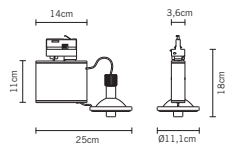

D75 J07 01

D75 J07 02

D70 J05

15

299,00 €

D70 J07

01, 02

311,00 €

D70 J07

15

366,00 €

A10704C10	A10706C01	A12702C01	A12702C01
10x7,30 €	1x96,00 €	1x124,00 €	1x124,00 €
GU5,3 2x50W HRGS 38° η 100,00%	GU5,3 2x10W 	GX8,5 1x70W MR η 100,00%	GX8,5 1x70W MR η 100,00%
0,005 m³ - 1,20 Kg		0,012 m³ - 1,35 Kg	0,012 m³ - 1,35 Kg
IP20		IP20	IP20
Tracks p.179		Tracks p.179	Tracks p.179