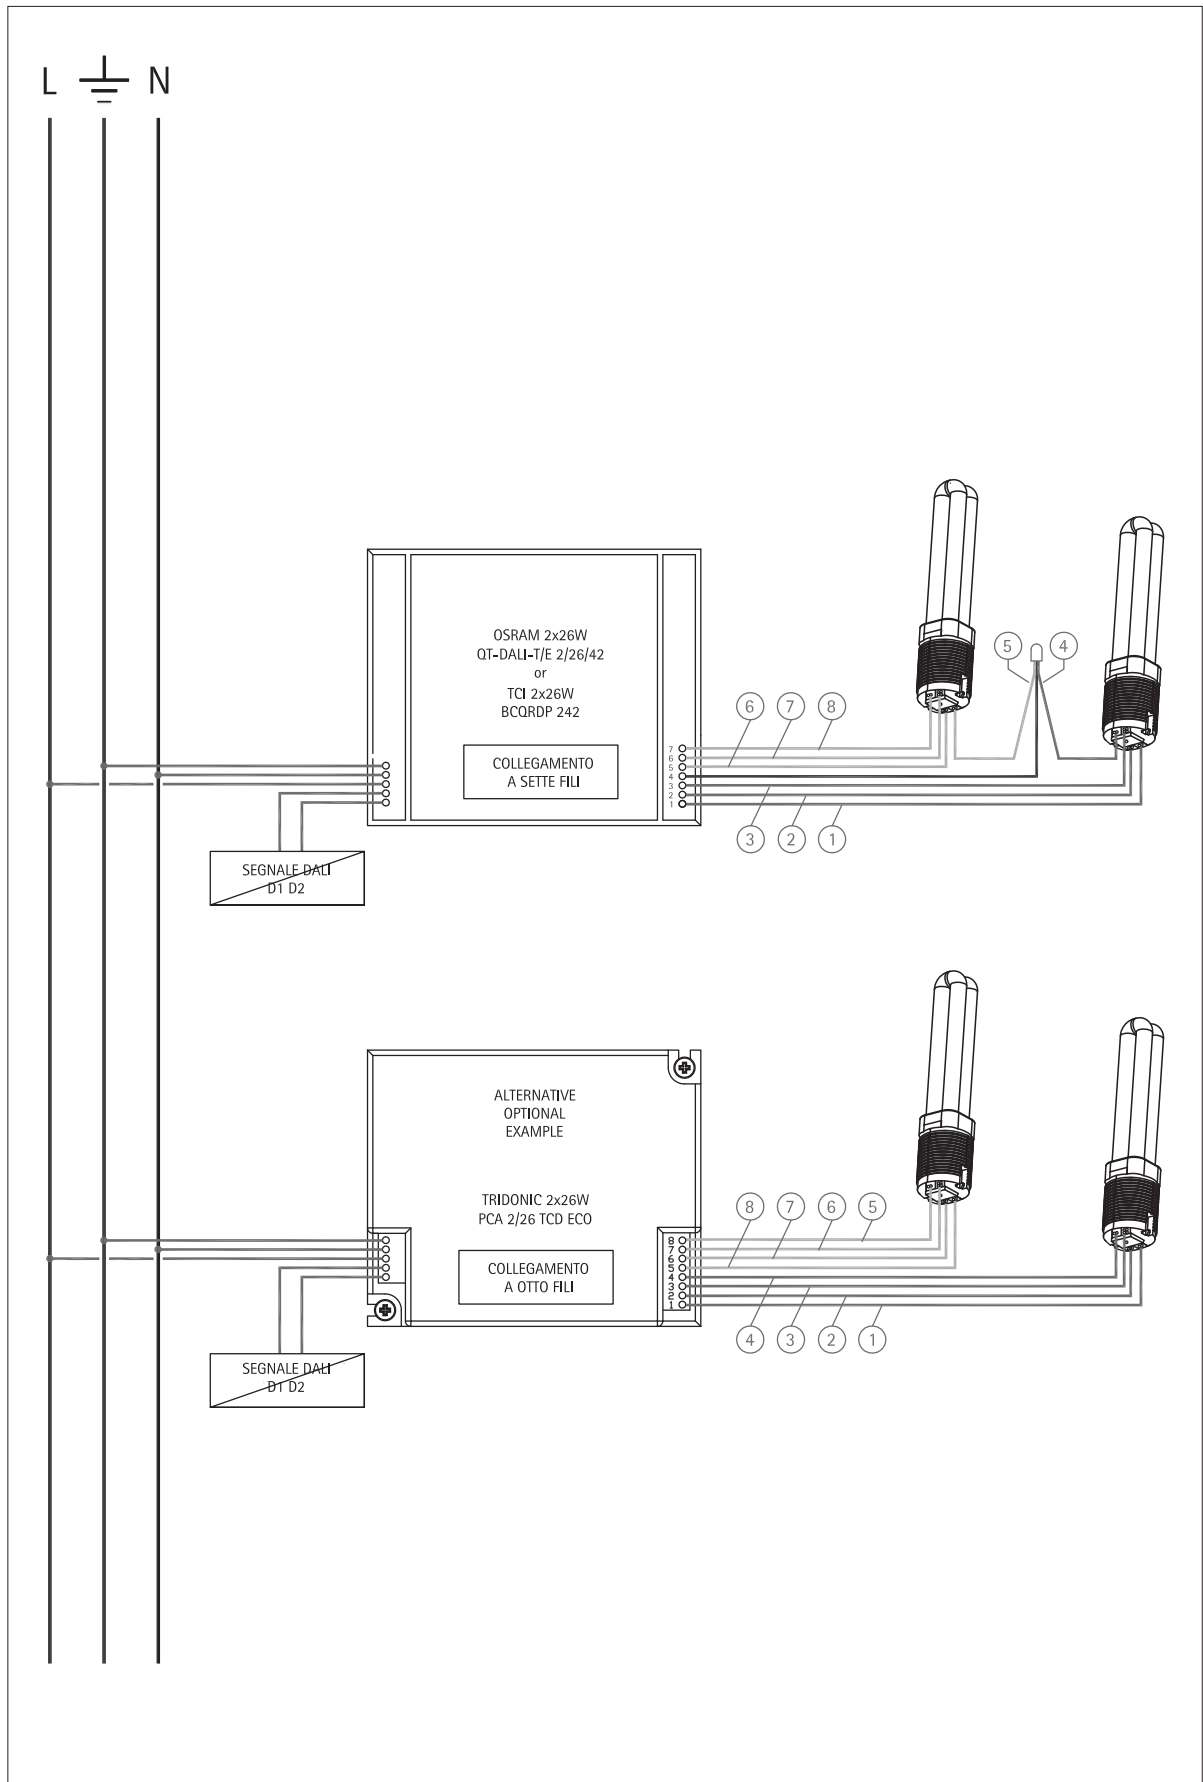

D67 Zen - D90 Plano

Installazione D67 L01 - L11 - L49 - L51 | D90 F01 - F02 versione ON-OFF
 D 67 L01 - L11 - L49 - L51 | D90 F01 - F02 installation ON-OFF version

D67 Zen - D90 Plano

Installazione D67 L01 - L11 - L49 - L51 | D90 F01 - F02 versione Dali
D 67 L01 - L11 - L49 - L 51 | D90 F01 - F02 installation Dali version