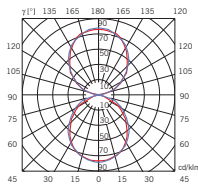

Sette W D54

Francesco Lucchese

Slot F15

Studio Futura

D54 G07

11

184,00 €

F15 D01

01

371,00 €

F15 D01

61

349,00 €

A12601C01

1x38,00 €

GX53
2x6W
FBC

η 100,00%

0,003 m³ - 0,40 Kg

A10505C04

4x30,50 €

G5
2x24W
FD

0,008 m³ - 2,30 Kg

A10505C04

4x30,50 €

G5
2x24W
FD

0,008 m³ - 2,30 Kg