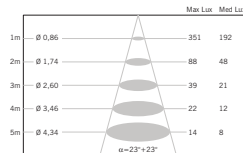

D27 F03 Jnat	D27 F04 Jnat	D27 F03 Jnat	D27 F04 Jnat
00	00	01	01
104,00 €	104,00 €	104,00 €	104,00 €

A11102C20	A11105C01	A10704C10	A10705C01	A11102C20	A11105C01	A10704C10	A10705C01
20x6,05 €	1x60,00 €	10x7,30 €	1x62,00 €	20x6,05 €	1x60,00 €	10x7,30 €	1x62,00 €
GU10 1x50W HAGS 40° η 95,50%	GU10 1x6W	GU5,3 1x50W HRGS 38° η 82,40%	GU5,3 1x4W	GU10 1x50W HAGS 40° η 90,30%	GU10 1x6W	GU5,3 1x50W HRGS 38° η 76,90%	GU5,3 1x4W
0,009 m³ - 0,90 Kg		0,009 m³ - 0,90 Kg		0,009 m³ - 0,90 Kg		0,009 m³ - 0,90 Kg	
	24% PbO		24% PbO		24% PbO		24% PbO
		Accessories p.178				Accessories p.178