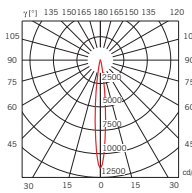

Cricket D60

Bridgewell Consulting LTD

D60 F21	D60 F23	D60 F24	D60 F25	D60 F27
15	01, 03, 43, 60	01, 03, 04, 43, 60	27	01, 03, 04, 43, 60
29,00 €	85,00 €	85,00 €	54,00 €	136,00 €

A10301C10 10x1,70 €			A10301C10 10x1,70 €	
G4 1x10W	LED 350mA 1W MONOCOLOUR 15° η 100,00%	LED 350mA 1W MONOCOLOUR 30° η 100,00%	G4 1x10W	LED 700mA 3W MONOCOLOUR 10° η 69,20%
0,003 m³ - 0,12 Kg	0,003 m³ - 0,12 Kg	0,003 m³ - 0,12 Kg	0,003 m³ - 0,20 Kg	0,003 m³ - 0,20 Kg
Accessories p.178	Accessories p.178	Accessories p.178	Accessories p.178 Wallbox p.33	Accessories p.178 Wallbox p.33
Uso parete/soffitto For wall/ceiling	Uso parete/soffitto For wall/ceiling	Uso parete/soffitto For wall/ceiling	Uso parete/soffitto For wall/ceiling	Uso parete/soffitto/terra For wall/ceiling/floor