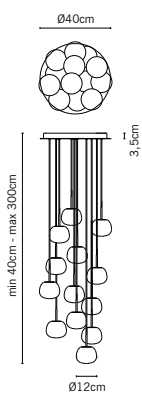

Lumi F07

A.Saggia Et V.Sommella

NEW