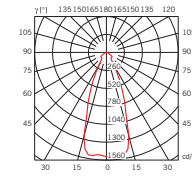

Venere D55

Francesco Lucchese

D55 F46

11

42,70 €

D55 F48

01

143,80 €

D55 F48

11

147,80 €

D55 F55

01

29,60 €

D55 F55

11

33,40 €

A10701C10

10x3,80 €

GU5,3
1x50W
HRGS
38°
 η 82,40%

0,001 m³ - 0,30 Kg

A10705C01

1x62,00 €

GU5,3
1x4W

0,001 m³ - 0,30 Kg

LED 700mA
3x3W
WHITE 3000K
40°
 η 100,00%

0,001 m³ - 0,30 Kg

LED 700mA
3x3W
WHITE 3000K
40°
 η 100,00%

0,001 m³ - 0,30 Kg

A10401C10

10x4,80 €

GU4
1x20W
HRGS
38°
 η 100,00%

0,001 m³ - 0,20 Kg

Accessories p.178

A10401C10

10x4,80 €

GU4
1x20W
HRGS
38°
 η 100,00%

0,001 m³ - 0,20 Kg

Accessories p.178