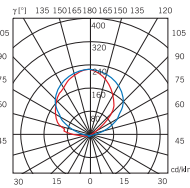

Diamond&Swirl D82

Bridgewell Consulting LTD

Domina D94

Tiziano Maffione

D82 D99 Diamond	D82 D98 Swirl	D94 D01	D94 D03	D94 D01
00	00	01	01	15
434,00 €	419,00 €	146,00 €	344,00 €	173,00 €

A11502C20 20x9,05 €	A11502C20 20x9,05 €	A11507C20 20x6,05 €		A11507C20 20x6,05 €
R7s 1x80W HDG	R7s 1x80W HDG	R7s 1x230W HDG	LED 3x8W WHITE 3000K	R7s 1x230W HDG
0,020 m³ - 2,80 Kg	0,020 m³ - 2,80 Kg	0,017 m³ - 2,50 Kg	0,017 m³ - 2,50Kg	0,017 m³ - 2,50 Kg
IP20 24% PbO	IP20 24% PbO	IP20	IP40	IP20