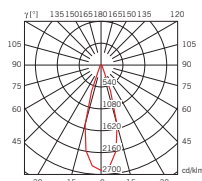

Faretti D27

Luca Scacchetti

D27 F61 Tondo

00

104,00 €

D27 F62 Tondo

00

104,00 €

D27 F64 Tondo

00

164,00 €

A11103C20 20x7,80 €	A11105C01 1x60,00 €	A10704C10 10x7,30 €	A10705C01 1x62,00 €	
GU10 1x75W HAGS 25° η 98,00%	GU10 1x6W	GU5,3 1x50W HRGS 38° η 90,20%	GU5,3 1x4W	LED 700mA 3x3W WHITE 3000K 40°
0,009 m³ - 1,10 Kg		0,009 m³ - 1,10 Kg		0,009 m³ - 1,10 Kg
IP20 24% PbO		IP20 24% PbO		IP20 24% PbO
		Accessories p.178		Accessories p.178