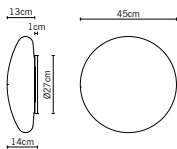

Lumi F07

D&G Studio

Matisse D79

Pamio Design

F07 G13 White

01

239,00 €

D79 G01

01

212,00 €

D79 G05

00

212,00 €

A10207C12

12x19,17 €

A10213C10

10x18,50 €

E27
2x100W
HSGST

E27
2x20W
FBG

0,069 m³ - 4,95 Kg

A11003C20

20x5,05 €

G9
1x48W
HSGS

η 76,20%

0,009 m³ - 1,60 Kg

A11003C20

20x5,05 €

G9
1x48W
HSGS

η 76,20%

0,009 m³ - 1,60 Kg