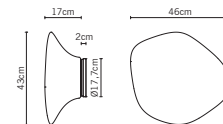

F07 B17 Mycena	F07 G15 Mycena	F07 G17 Mycena	F07 G19 Mycena	F07 Z01 Mycena
01	01	01	01	01
337,00 €	179,00 €	228,00 €	330,00 €	107,00 €

A10207C12 12x19,17 €	A10213C10 10x18,50 €	A10207C12 12x19,17 €	A10212C10 10x15,80 €	A10207C12 12x19,17 €	A10213C10 10x18,50 €	A10208C12 12x19,17 €	A10213C10 10x18,50 €	
E27 1x100W HSGST	E27 1x20W FBG	E27 1x100W HSGST	E27 1x15W FBG	E27 1x100W HSGST	E27 1x20W FBG	E27 1x150W HSGST	E27 1x20W FBG	Pannello sagomato per composizioni a parete e soffitto <i>Shaped panel for compositions of wall and ceiling</i>
								1xF07Z0101 1xF07Z0101 1xF07Z0101 1xF07Z0101 1xF07G1501 1xF07G1501 2xF07G1501 3xF07G1501 1xF07G1701 2xF07G1701 1xF07G1701 1xF07G1901
0,069 m ³ - 4,95 Kg		0,035 m ³ - 2,40 Kg		0,052 m ³ - 3,40 Kg		0,069 m ³ - 4,95 Kg		0,069 m ³ - 3,65 Kg
IP40		IP40		IP40		IP40		
		F07 Z01 01 (p.86)		F07 Z01 01 (p.86)		F07 Z01 01 (p.86)		