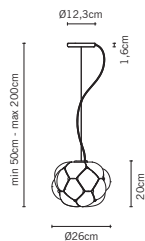

Binario D39

Prospero Rasulo

Cloudy F21

Mathieu Lehanneur

NEW

NEW

NEW

NEW

D39 D03

00

448,00 €

F21 A01

71

439,00 €

F21 A02

71

659,00 €

F21 E01

71

472,00 €

F21 E02

71

703,00 €

A11601C10

10x9,60 €

2G11
2x36W
FSD

η 53,30%

0,037 m³ - 4,53 Kg

LED
1x8W
WHITE 3000K

0,12 m³ - 6,00 Kg

LED
1x20W
WHITE 3000K

0,15 m³ - 8,50 Kg

LED
1x8W
WHITE 3000K

0,12 m³ - 6,00 Kg

LED
1x16W
WHITE 3000K

0,15 m³ - 8,50 Kg