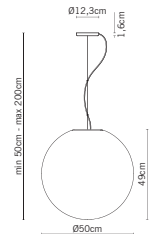

Lumi F25

A.Saggia Et V.Sommella

F25 B55 Poga	F25 G45 Poga	F25 A45 Sfera	F25 A47 Sfera	F25 A49 Sfera
01	01	01	01	01
320,00 €	312,00 €	384,00 €	421,00 €	570,00 €

LED 1x17W WHITE 3000K	LED 1x17W WHITE 3000K	LED 1x24W WHITE 3000K	LED 1x24W WHITE 3000K	LED 1x24W WHITE 3000K
0,069 m³ - 4,95 Kg	0,069 m³ - 4,95 Kg	0,120 m³ - 5,00 Kg	0,150 m³ - 7,50 Kg	0,180 m³ - 8,50 Kg