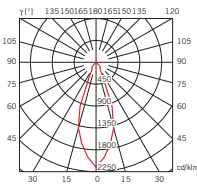

Tools F19

FE Design

NEW

NEW

NEW

F19 F02	F19 F05 (F19L07+F19Z01)	F19 L07	F19 Z01	F19 F11 (F19L04+F19Z01)	F19 L04	F19 Z01
01	01	01	01	01	01	01
31,40 €	145,00 €	109,00 €	36,00 €	94,00 €	58,00 €	36,00 €

A10704C10 10x7,30 €	A10705C01 1x62,00 €	A10704C10 10x7,30 €	A10705C01 1x62,00 €			A10704C10 10x7,30 €	A10705C01 1x62,00 €		
GU5,3 1x50W HRGS 38°	GU5,3 1x4W	GU5,3 1x50W HRGS 38°	GU5,3 1x4W			GU5,3 1x50W HRGS 38°	GU5,3 1x4W		
0,004 m³ - 0,29 Kg		0,008 m³ - 0,47 Kg				0,008 m³ - 0,42 Kg			
Accessories p.178		Accessories p.178		Accessories p.178		Accessories p.178		Accessories p.178	
fisso/cassaforma+anellino fixed/wallbox+ring		orientabile/cassaforma+spot adjustable/wallbox+spot	spot spot	cassaforma wallbox		fisso/cassaforma+spot fixed/wallbox+spot	spot spot	cassaforma wallbox