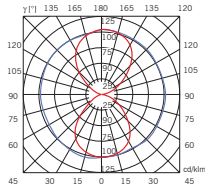

Snake D63

Francesco Lucchese

D63 G01 01   D63 G01 02   D63 G01 31   D63 G01 32   D63 G01 43

Sospesa D42

Paolo De Lucchi - Lisa Bellon

D63 G01

01, 02, 31, 32, 43

298,00 €

D42 A01

00

1.183,00 €

D42 A03

00

1.183,00 €

D42 A05

00

2.450,00 €

A11003C20

20x5,05 €

G9
1x48W
HSGS

η 91,70%

0,007 m³ - 1,85 Kg

A10302C10

10x1,70 €

G4
12x20W
HSGS

η 79,60%

0,058 m³ - 15,00 Kg

A10302C10

10x1,70 €

G4
12x20W
HSGS

η 85,50%

0,052 m³ - 14,72 Kg

A10302C10

10x1,70 €

G4
24x20W
HSGS

η 85,50%

0,132 m³ - 27,65 Kg