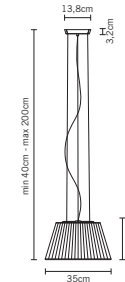

Flow D87

Nicola Design

D87 A01	D87 A01	D87 A01	D87 A04	D87 A03
00	01	15	00	01
221,00 €	232,00 €	238,00 €	466,00 €	494,00 €

A11003C20	A11009C10	A11003C20	A11009C10	A11003C20	A11009C10	A10208C12	A10217C10	A10208C12	A10217C10
20x5,05 €	10x9,80 €	20x5,05 €	10x9,80 €	20x5,05 €	10x9,80 €	12x19,17 €	10x34,30 €	12x19,17 €	10x34,30 €
G9 1x48W HSGS	G9 1x9W FBT	G9 1x48W HSGS	G9 1x9W FBT	G9 1x48W HSGS	G9 1x9W FBT	E27 1x150W HSGST	E27 1x22W FBT	E27 1x150W HSGST	E27 1x22W FBT
0,027 m³ - 3,90 Kg	0,027 m³ - 3,90 Kg	0,027 m³ - 3,90 Kg	0,027 m³ - 3,90 Kg	0,027 m³ - 3,90 Kg	0,027 m³ - 3,90 Kg	0,133 m³ - 11,00 Kg	0,133 m³ - 11,00 Kg	0,133 m³ - 11,00 Kg	0,133 m³ - 11,00 Kg
IP20	IP20	IP20	IP20	IP20	IP20	IP20	IP20	IP20	IP20