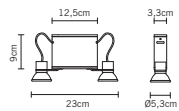

D75 G05 01

D75 G05 02