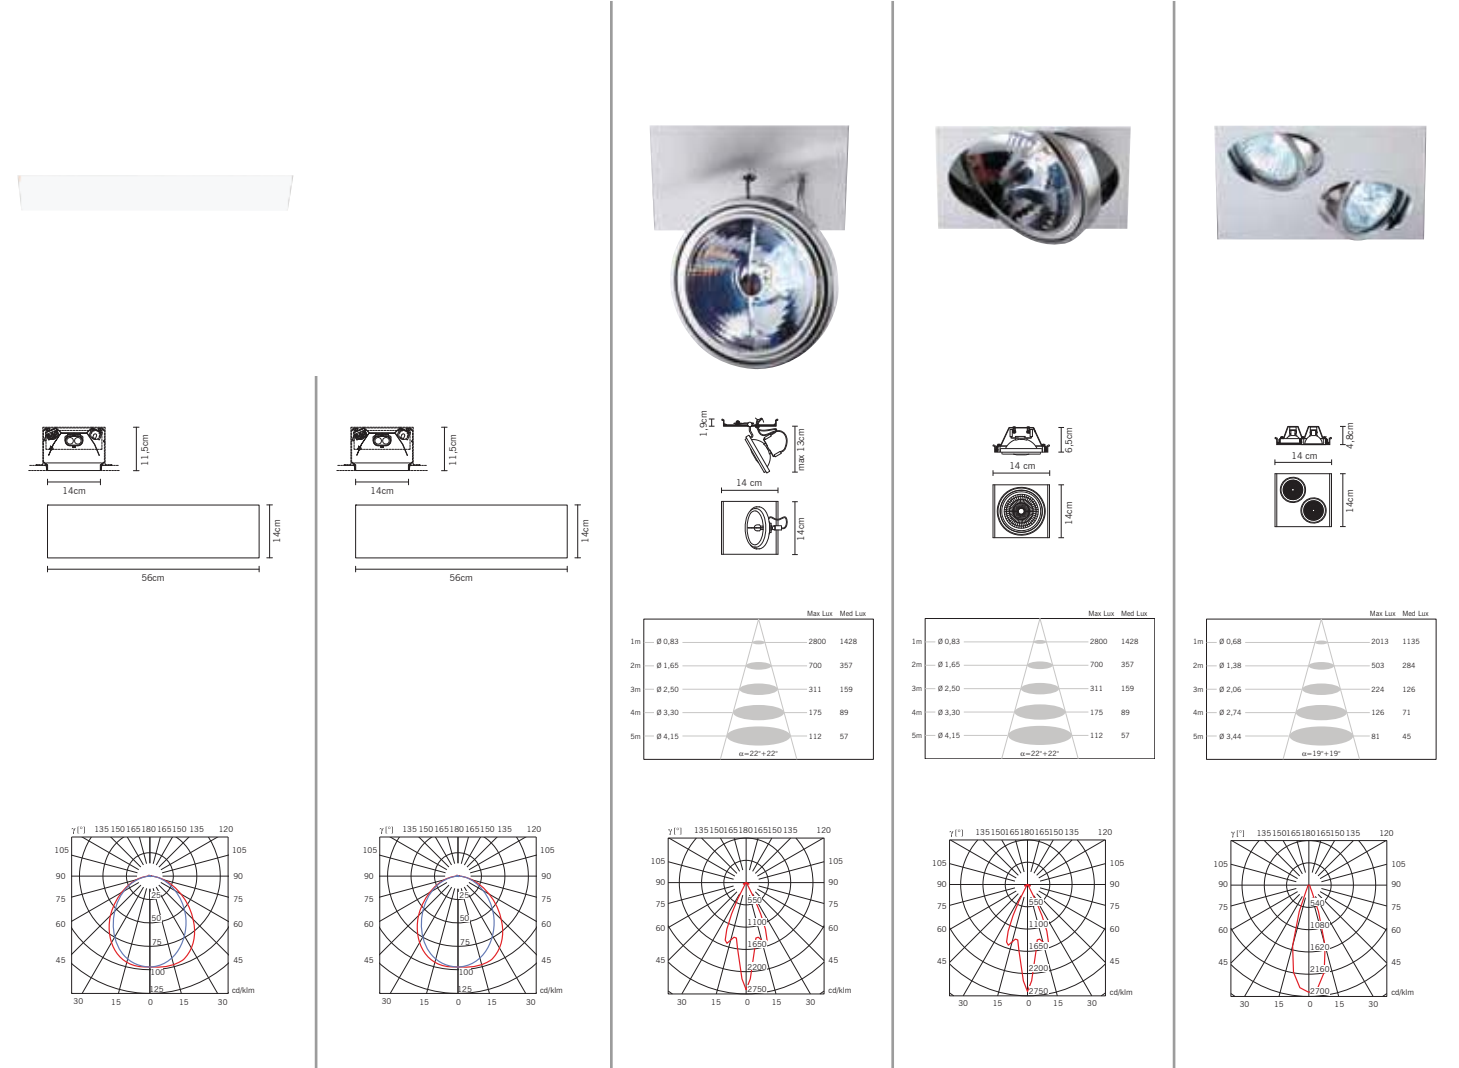

Zen D67

Pamio Design

D67 L03	D67 L23	D67 L25	D67 L26	D67 L27
336,00 €	803,00 €	148,00 €	242,00 €	246,00 €

A11602C10 10x11,60 €	A11602C10 10x11,60 €	A10602C06 6x18,83 €	A10602C06 6x18,83 €	A10704C10 10x7,30 €	A10705C01 1x62,00 €
2G11 1x55W FSD η 42,50%	2G11 1x55W FSD η 42,50%	G53 1x100W HMGS 45° η 100,00%	G53 1x100W HMGS 45° η 100,00%	GU5,3 2x50W HRGS 38° η 100,00%	GU5,3 1x4W
0,025 m³ - 4,30 Kg	0,025 m³ - 4,70 Kg	0,008 m³ - 0,30 Kg	0,008 m³ - 0,30 Kg	0,008 m³ - 0,30 Kg	
Wallbox p.173-174	Wallbox p.173-174	Wallbox p.173-174	Wallbox p.173-174	Wallbox p.173-174