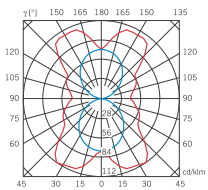

Bijou D75

Prospero Rasulo

Binario D39

Prospero Rasulo

D75 D13

15

143,00 €

D75 D15

01, 02

101,00 €

D75 D15

15

119,00 €

D39 A01

00

431,00 €

D39 A03

00

671,00 €

A11502C20

20x9,05 €

R7s
1x80W
HDG

0,003 m³ - 0,50 Kg

A11003C20

20x5,05 €

G9
1x48W
HSGS

0,003 m³ - 0,55 Kg

A11003C20

20x5,05 €

G9
1x48W
HSGS

0,003 m³ - 0,55 Kg

A11506C20

20x6,05 €

R7s
1x160W
HDG

η 88,90%

0,036 m³ - 4,20 Kg

A10502C04

4x11,00 €

G5
2x39W
FD

η 70,00%

0,080 m³ - 8,50 Kg