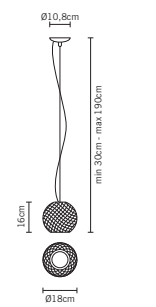

D28 Z02 C4	D82 A01 Diamond	D82 A03 Diamond	D82 A05 Swirl	D82 A07 Swirl
01, 02	00	00	00	00
4x64,25 €	538,00 €	646,00 €	538,00 €	623,00 €

	A11004C20	A11009C10	A11004C20	A11009C10	A11004C20	A11009C10	A11004C20	A11009C10
	20x5,05 €	10x9,80 €	20x5,05 €	10x9,80 €	20x5,05 €	10x9,80 €	20x5,05 €	10x9,80 €
	G9 1x60W HSGS	G9 1x9W FBT	G9 1x60W HSGS	G9 1x9W FBT	G9 1x60W HSGS	G9 1x9W FBT	G9 1x60W HSGS	G9 1x9W FBT
	η 88,10%		η 88,10%		η 88,10%		η 88,10%	
0,006 m³ - 4,80 Kg	0,072 m³ - 4,50 Kg		0,072 m³ - 5,40 Kg		0,072 m³ - 4,50 Kg		0,072 m³ - 5,40 Kg	
	IP20 24% PbO		IP20 24% PbO		IP20 24% PbO		IP20 24% PbO	
	ACCESSORY FOR PROPER EN CHANGING		ACCESSORY FOR PROPER EN CHANGING		ACCESSORY FOR PROPER EN CHANGING		ACCESSORY FOR PROPER EN CHANGING	
Confezione 4 pz. Set 4 pcs.