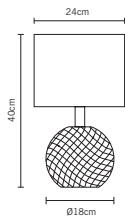

D82 B03 01

D82 B03 02