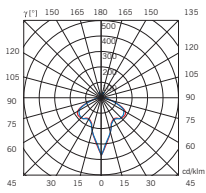

Flow D87

Nicola Design

D87 A03	D87 A06	D87 A05	D87 A05
15	00	01	15
557,00 €	535,00 €	574,00 €	661,00 €

A10208C12 12x19,17 €	A10217C10 10x34,30 €	A10208C12 12x19,17 €	A10217C10 10x34,30 €	A10208C12 12x19,17 €	A10217C10 10x34,30 €	A10208C12 12x19,17 €	A10217C10 10x34,30 €
E27 1x150W HSGST	E27 1x22W FBT	E27 1x150W HSGST	E27 1x22W FBT	E27 1x150W HSGST	E27 1x22W FBT	E27 1x150W HSGST	E27 1x22W FBT
0,133 m³ - 11,00 Kg		0,144 m³ - 15,00 Kg		0,144 m³ - 15,00 Kg		0,144 m³ - 15,00 Kg	
IP20		IP20		IP20		IP20	
ACCESSORI PER INSTALLAZIONE CHIAMATE		ACCESSORI PER INSTALLAZIONE CHIAMATE		ACCESSORI PER INSTALLAZIONE CHIAMATE		ACCESSORI PER INSTALLAZIONE CHIAMATE