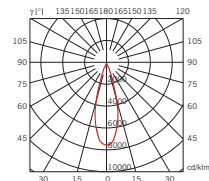

Tools F19

FE Design

NEW

NEW

NEW

F19 F61 (F19L15+F19Z05)	F19 L15	F19 Z05	F19 F61 (F19L15+F19Z05)	F19 L15	F19 Z05	F19 F62 (F19L16+F19Z05)	F19 L16	F19 Z05
01, 02	01, 02	01	15, 41	15, 41	01	01, 02	01, 02	01
147,00 €	106,00 €	41,00 €	178,00 €	138,00 €	41,00 €	124,00 €	83,00 €	41,00 €

A12702C01 1x124,00 €			A12702C01 1x124,00 €			A10205C15 15x13,87 €	A10228C01 1x166,00 €		
GX8,5 1x70W MR 40°			GX8,5 1x70W MR 40°			E27 1x100W HAGS 30°	E27 1x12W		
							LED		
0,012 m³ - 0,77 Kg			0,012 m³ - 0,77 Kg			0,012 m³ - 0,81 Kg			
IP20			IP20			IP20			
Accessories p.178	Accessories p.178		Accessories p.178	Accessories p.178					
orientabile/cassaforma+spot adjustable/wallbox+spot	spot spot	cassaforma wallbox	orientabile/cassaforma+spot adjustable/wallbox+spot	spot spot	cassaforma wallbox	orientabile/cassaforma+spot adjustable/wallbox+spot	spot spot	cassaforma wallbox