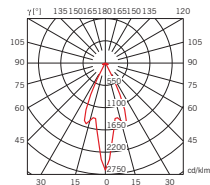

D75 G01 01

D75 G01 02

D75 G03 01

D75 G03 02

D70 G01	D70 G01	D70 G03	D70 G03
01, 02	15	01, 02	15
162,00 €	191,00 €	360,00 €	424,00 €

A10602C06 6x18,83 €	A10602C06 6x18,83 €		
G53 1x100W HMGS η 100,00%	G53 1x100W HMGS η 100,00%	LED 500mA 9x2W WHITE 3000K 25° η 100,00%	LED 500mA 9x2W WHITE 3000K 25° η 100,00%
0,005 m³ - 1,20 Kg	0,005 m³ - 1,20 Kg	0,012 m³ - 1,30 Kg	0,012 m³ - 1,30 Kg
IP20	IP20	IP20	IP20