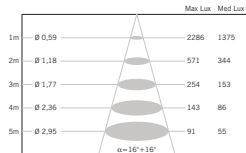

D27 F01 Shivi

00

127,00 €

D27 F02 Shivi

00

127,00 €

D27 F31 Shivi

00

192,00 €

A11103C20 20x7,80 €	A11105C01 1x60,00 €	A10704C10 10x7,30 €	A10705C01 1x62,00 €	
GU10 1x75W HAGS 25° η 97,10%	GU10 1x6W	GU5,3 1x50W HRGS 38° η 95,90%	GU5,3 1x4W	LED 700mA 3x3W WHITE 3000K 40°
0,009 m³ - 1,06 Kg		0,009 m³ - 1,06 Kg		0,009 m³ - 1,06 Kg
IP20 24% PbO		IP20 24% PbO		IP20 24% PbO
		Accessories p.178		Accessories p.178