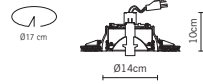

Tools F19

FE Design

NEW

NEW

NEW

F19 F50 (F19L11+F19Z04)	F19 L11	F19 Z04	F19 F51 (F19L12+F19Z04)	F19 L12	F19 Z04	F19 F52 (F19L13+F19Z04)	F19 L13	F19 Z04
01	01	01	01	01	01	01	01	01
103,00 €	62,00 €	41,00 €	141,00 €	100,00 €	41,00 €	104,00 €	63,00 €	41,00 €

A10602C06 6x18,83 €	A10603C01 1x186,00 €		A12702C01 1x124,00 €			A10205C15 15x13,87 €	A10228C01 1x166,00 €		
G53 1x100W HMGS 45°	G53 1x15W WHITE 3000K		GX8,5 1x70W MR 40°			E27 1x100W HAGS 30°	E27 1x12W		
0,012 m³ - 0,51 Kg			0,012 m³ - 0,54 Kg			0,012 m³ - 0,55 Kg			
Accessories p.178	Accessories p.178		Accessories p.178	Accessories p.178					
orientabile/cassaforma+spot adjustable/wallbox+spot	spot spot	cassaforma wallbox	orientabile/cassaforma+spot adjustable/wallbox+spot	spot spot	cassaforma wallbox	orientabile/cassaforma+spot adjustable/wallbox+spot	spot spot		cassaforma wallbox