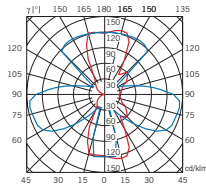

D52 G03

00

257,00 €