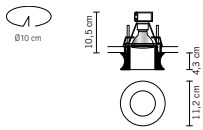

Faretti D27

Luca Scacchetti

D27 F51 Eli	D27 F52 Eli	D27 F54 Eli
00	00	00
104,00 €	104,00 €	164,00 €

A11103C20 20x7,80 €	A11105C01 1x60,00 €	A10704C10 10x7,30 €	A10705C01 1x62,00 €	
GU10 1x75W HAGS 25° η 97,10%	GU10 1x6W	GU5,3 1x50W HRGS 38° η 95,90%	GU5,3 1x4W	LED 700mA 3x3W WHITE 3000K 40°
0,009 m³ - 1,06 Kg		0,009 m³ - 1,06 Kg		0,009 m³ - 1,06 Kg
		Accessories p.178		Accessories p.178