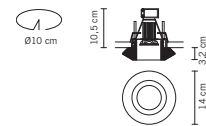

Faretti D27

Luca Scacchetti

D27 F56 Rombo

01

104,00 €

D27 F57 Rombo

01

104,00 €

01

164,00 €

A11103C20 20x7,80 €	A11105C01 1x60,00 €	A10704C10 10x7,30 €	A10705C01 1x62,00 €	
GU10 1x75W HAGS 25° η 98,00%	GU10 1x6W	GU5,3 1x50W HRGS 38° η 90,20%	GU5,3 1x4W	LED 700mA 3x3W WHITE 3000K 40°
0,009 m³ - 1,10 Kg		0,009 m³ - 1,10 Kg		0,009 m³ - 1,10 Kg
		Accessories p.178		Accessories p.178