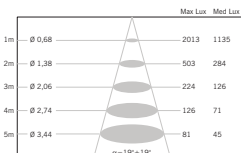

Venere D55

Francesco Lucchese

D55 F37

11

91,70 €

D55 F15

01

20,50 €

D55 F15

11

23,00 €

D55 F16

01

19,90 €

D55 F16

11

22,40 €

	A10701C10	A10705C01	A10701C10	A10705C01	A11102C20	A11105C01	A11102C20	A11105C01
	10x3,80 €	1x62,00 €	10x3,80 €	1x62,00 €	20x6,05 €	1x60,00 €	20x6,05 €	1x60,00 €
LED 700mA 3W WHITE 3000K 40° η 100,00%	GU5,3 1x50W HRGS 38° η 82,40%	GU5,3 1x4W	GU5,3 1x50W HRGS 38° η 82,40%	GU5,3 1x4W	GU10 1x50W HAGS 40° η 97,10%	GU10 1x6W	GU10 1x50W HAGS 40° η 97,10%	GU10 1x6W
0,001 m³ - 0,20 Kg	0,001 m³ - 0,35 Kg		0,001 m³ - 0,35 Kg		0,001 m³ - 0,35 Kg		0,001 m³ - 0,35 Kg	
PG IP20	PG IP20		PG IP20		PG IP20		PG IP20	
LED	LED		LED		LED		LED	
	Accessories p.178		Accessories p.178