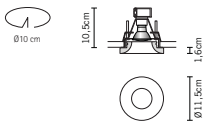

Faretti D27

Pamio Design

D27 F05 C1 Lazar

D27 F06 C1 Lazar

D27 F13 Lei

D27 F14 Lei

D27 F43 Lei

01

01

00

00

00

10x56,40 €

10x56,40 €

104,00 €

104,00 €

164,00 €

A11102C20 20x6,05 €	A11105C01 1x60,00 €	A10704C10 10x7,30 €	A10705C01 1x62,00 €	A11103C20 20x7,80 €	A11105C01 1x60,00 €	A10704C10 10x7,30 €	A10705C01 1x62,00 €	
GU10 1x50W HAGS 40° η 96,80%	GU10 1x6W	GU5,3 1x50W HRGS 38° η 95,70%	GU5,3 1x4W	GU10 1x75W HAGS 25° η 98,00%	GU10 1x6W	GU5,3 1x50W HRGS 38° η 90,20%	GU5,3 1x4W	LED 700mA 3x3W WHITE 3000K 40°
0,009 m³ - 0,65 Kg		0,009 m³ - 0,65 Kg		0,009 m³ - 1,10 Kg		0,009 m³ - 1,10 Kg		0,009 m³ - 1,10 Kg
	24% PbO		24% PbO		24% PbO		24% PbO	
		Accessories p.178				Accessories p.178		Accessories p.178