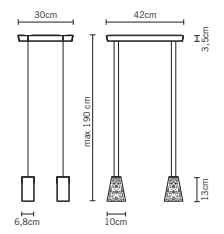

Vicky D69

Nicola Gardin - Roger Zanon

D69 A01

D69 A99

D69 A03

D69 A05

D69 A07

00

00

00

00

00

233,00 €

233,00 €

473,00 €

1.110,00 €

871,00 €

A11004C20

A11008C10

A11004C20

A11008C10

A11004C20

A11008C10

A11004C20

A11008C10

A11004C20

A11008C10

20x5,05 €

10x9,80 €

20x5,05 €

10x9,80 €

20x5,05 €

10x9,80 €

20x5,05 €

10x9,80 €

20x5,05 €

10x9,80 €

G9
1x60W
HSGS

G9
1x5W
FBT

G9
1x60W
HSGS

G9
1x5W
FBT

G9
2x60W
HSGS

G9
2x5W
FBT

G9
5x60W
HSGS

G9
5x5W
FBT

G9
4x60W
HSGS

G9
4x5W
FBT

η 88,10%

η 88,10%

η 88,10%

η 88,10%

η 88,10%

0,028 m³ - 2,20 Kg

0,028 m³ - 2,20 Kg

0,030 m³ - 4,90 Kg

0,072 m³ - 13,10 Kg

0,050 m³ - 10,60 Kg