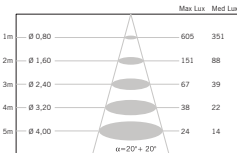

Venere D55

Francesco Lucchese

D55 F10

D55 F10

D55 F39

D55 F39

D55 F21

01

11

01

11

01

14,50 €

16,30 €

121,60 €

122,80 €

21,10 €

A11102C20

A11105C01

A11102C20

A11105C01

20x6,05 €

1x60,00 €

20x6,05 €

1x60,00 €

GU10
1x50W
HAGS
40°
η 97,10%

GU10
1x6W

GU10
1x50W
HAGS
40°
η 97,10%

GU10
1x6W

LED 700mA
3x3W
WHITE 3000K
40°
η 100,00%

LED 700mA
3x3W
WHITE 3000K
40°
η 100,00%

GU10
1x75W
HAGS
25°
η 98,00%

0,001 m³ - 0,25 Kg

0,001 m³ - 0,25 Kg

0,001 m³ - 0,25 Kg

0,001 m³ - 0,25 Kg

0,001 m³ - 0,30 Kg