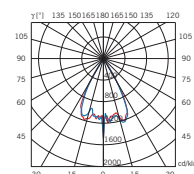

Venere D55

Francesco Lucchese

D55 F10

D55 F10

D55 F39

D55 F39

D55 F21

01

11

01

11

01

14,50 €

16,30 €

121,60 €

122,80 €

21,10 €

A11102C20

A11105C01

A11102C20

A11105C01

20x6,05 €

1x60,00 €

20x6,05 €

1x60,00 €

GU10
1x50W
HAGS
40°
η 97,10%

GU10
1x6W

GU10
1x50W
HAGS
40°
η 97,10%

GU10
1x6W

LED 700mA
3x3W
WHITE 3000K
40°
η 100,00%

LED 700mA
3x3W
WHITE 3000K
40°
η 100,00%

GU10
1x75W
HAGS
25°
η 98,00%

0,001 m³ - 0,25 Kg

0,001 m³ - 0,25 Kg

0,001 m³ - 0,25 Kg

0,001 m³ - 0,25 Kg

0,001 m³ - 0,30 Kg