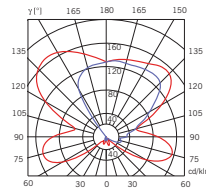

Sospesa D42

Paolo De Lucchi - Lisa Bellon

D42 D01

00

386,00 €

D42 D03

00

185,00 €

D42 D05

00

185,00 €

D42 D07

00

318,00 €

A10304C10

10x2,20 €

G4
4x35W
HSGS

η 98,10%

0,017 m³ - 3,10 Kg

A11004C20

20x5,05 €

G9
1x60W
HSGS

η 71,40%

0,009 m³ - 1,12 Kg

A11004C20

20x5,05 €

G9
1x60W
HSGS

η 71,40%

0,009 m³ - 1,12 Kg

A11003C20

20x5,05 €

G9
2x48W
HSGS

η 71,40%

0,018 m³ - 2,15 Kg