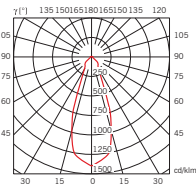

PG IP20

PG IP20

Cubetto D28

Pamio Design

D28 A01 01 D28 A01 02

D28 A01	D28 A01	D28 A05	D28 A06
00	01, 02	00	00
228,00 €	278,00 €	778,00 €	778,00 €

A11102C20 20x6,05 €	A11105C01 1x60,00 €	A11102C20 20x6,05 €	A11105C01 1x60,00 €	A11003C20 20x5,05 €	A11102C20 20x6,05 €	A11105C01 1x60,00 €
GU10 1x50W HAGS 40° η 89,20%	GU10 1x6W 	GU10 1x50W HAGS 40° η 89,20%	GU10 1x6W 	G9 5x48W HSGS η 85,10%	GU10 5x50W HAGS 40° η 89,20%	GU10 5x6W
0,028 m³ - 2,95 Kg		0,028 m³ - 2,95 Kg		0,044 m³ - 9,20 Kg	0,044 m³ - 9,20 Kg	
24% PbO		24% PbO		24% PbO	24% PbO	24% PbO