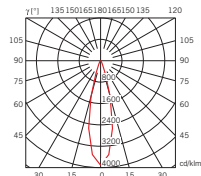

D75 A05 01 D75 A05 02