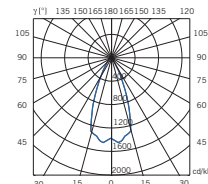

Cricket D60

Bridgwell Consulting LTD

D60 G11	D60 G13	D60 G13	D60 G14	D60 G14
11	01, 03, 04, 31, 43, 60	99	01, 04, 43, 60	99
132,00 €	260,00 €	260,00 €	260,00 €	260,00 €

A10401C10 10x4,80 €				
GU4 1x20W HRGS 38° η 89,20%	LED 700mA 3x3W MONOCOLOUR 10° η 78,40%	LED 350mA 3x1W RGB 10°	LED 700mA 3x3W MONOCOLOUR 40° η 70,80%	LED 350mA 3x1W RGB 40°
0,003 m³ - 0,40 Kg	0,003 m³ - 0,55 Kg	0,003 m³ - 0,55 Kg	0,003 m³ - 0,55 Kg	0,003 m³ - 0,55 Kg
IP67	IP67	IP67	IP67	IP67
Accessories p.178	Accessories p.178	Accessories p.178	Accessories p.178	Accessories p.178
Uso parete/soffitto/terra For wall/ceiling/floor	Uso parete/soffitto/terra For wall/ceiling/floor	Uso parete/soffitto/terra For wall/ceiling/floor	Uso parete/soffitto/terra For wall/ceiling/floor	Uso parete/soffitto/terra For wall/ceiling/floor