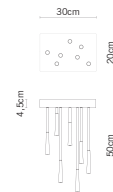

Giunco F14

Marc Sadler

F14 C01	F14 E01	F14 E03
01	01	01
1.115,00 €	1.036,00 €	1.031,00 €

LED 7x3,5W WHITE 3000K	LED 7x3,5W WHITE 3000K	LED 7x3,5W WHITE 3000K
0,160 m³ - 8,50 Kg	0,080 m³ - 2,20 Kg	0,080 m³ - 2,00 Kg
	IP20	IP20