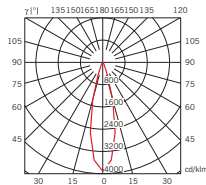

Cubetto D28

Pamio Design

D28 B03 01

D28 B03 02

D28 B01	D28 B03	D28 B03	D28 D01
00	00	01, 02	00
126,00 €	126,00 €	174,00 €	271,00 €

A10103C10 10x4,90 €	A10111C01 1x55,00 €	A10105C10 10x15,10 €	A11103C20 20x7,80 €	A11105C01 1x60,00 €	A11103C20 20x7,80 €	A11105C01 1x60,00 €	A11102C20 20x6,05 €	A11105C01 1x60,00 €
E14 1x40W IRP/S	E14 1x4W	E14 1x6W FBG	GU10 1x75W HAGS 25° η 89,20%	GU10 1x6W	GU10 1x75W HAGS 25° η 89,20%	GU10 1x6W	GU10 2x50W HAGS 40° η 89,20%	GU10 2x6W
0,004 m ³ - 1,40 Kg			0,004 m ³ - 1,40 Kg		0,004 m ³ - 1,40 Kg		0,005 m ³ - 3,20 Kg	
PG IP20 24% PbO			PG IP20 24% PbO		PG IP20		PG IP20 DOUBLE SWITCH 24% PbO	