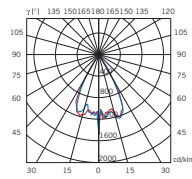

Venere D55

Francesco Lucchese

D55 F46

11

42,70 €

D55 F48

01

143,80 €

D55 F48

11

147,80 €

D55 F55

01

29,60 €

D55 F55

11

33,40 €

A10701C10

10x3,80 €

GU5,3
1x50W
HRGS
38°
 η 82,40%

0,001 m³ - 0,30 Kg

A10705C01

1x62,00 €

GU5,3
1x4W

0,001 m³ - 0,30 Kg

LED 700mA
3x3W
WHITE 3000K
40°
 η 100,00%

0,001 m³ - 0,30 Kg

LED 700mA
3x3W
WHITE 3000K
40°
 η 100,00%

0,001 m³ - 0,30 Kg

A10401C10

10x4,80 €

GU4
1x20W
HRGS
38°
 η 100,00%

0,001 m³ - 0,20 Kg

Accessories p.178

A10401C10

10x4,80 €

GU4
1x20W
HRGS
38°
 η 100,00%

0,001 m³ - 0,20 Kg

Accessories p.178