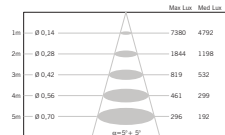

Cricket D60

Bridgwell Consulting LTD

D60 G11	D60 G13	D60 G13	D60 G14	D60 G14
11	01, 03, 04, 31, 43, 60	99	01, 04, 43, 60	99
132,00 €	260,00 €	260,00 €	260,00 €	260,00 €

A10401C10 10x4,80 €				
GU4 1x20W HRGS 38° η 89,20%	LED 700mA 3x3W MONOCOLOUR 10° η 78,40%	LED 350mA 3x1W RGB 10°	LED 700mA 3x3W MONOCOLOUR 40° η 70,80%	LED 350mA 3x1W RGB 40°
0,003 m³ - 0,40 Kg	0,003 m³ - 0,55 Kg	0,003 m³ - 0,55 Kg	0,003 m³ - 0,55 Kg	0,003 m³ - 0,55 Kg
IP67	IP67	IP67	IP67	IP67
Accessories p.178	Accessories p.178	Accessories p.178	Accessories p.178	Accessories p.178
Uso parete/soffitto/terra For wall/ceiling/floor	Uso parete/soffitto/terra For wall/ceiling/floor	Uso parete/soffitto/terra For wall/ceiling/floor	Uso parete/soffitto/terra For wall/ceiling/floor	Uso parete/soffitto/terra For wall/ceiling/floor