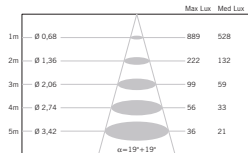

Tools F19

FE Design

NEW