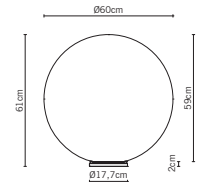

Lumi F25

A.Saggia Et V.Sommella

F25 A51 Sfera	F25 B57 Sfera	F25 B59 Sfera	F25 B61 Sfera	F25 B63 Sfera
01	01	01	01	01
782,00 €	276,00 €	314,00 €	463,00 €	674,00 €

LED 1x24W WHITE 3000K	LED 1x17W WHITE 3000K	LED 1x17W WHITE 3000K	LED 1x17W WHITE 3000K	LED 1x17W WHITE 3000K
0,208 m³ - 9,50 Kg	0,120 m³ - 5,00 Kg	0,150 m³ - 7,50 Kg	0,180 m³ - 8,50 Kg	0,208 m³ - 9,50 Kg