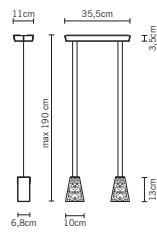

Vicky D69

Nicola Gardin - Roger Zanon

D69 A01

D69 A99

D69 A03

D69 A05

D69 A07

00

00

00

00

00

233,00 €

233,00 €

473,00 €

1.110,00 €

871,00 €

A11004C20

A11008C10

A11004C20

A11008C10

A11004C20

A11008C10

A11004C20

A11008C10

A11004C20

A11008C10

20x5,05 €

10x9,80 €

20x5,05 €

10x9,80 €

20x5,05 €

10x9,80 €

20x5,05 €

10x9,80 €

20x5,05 €

10x9,80 €

G9
1x60W
HSGS

G9
1x5W
FBT

G9
1x60W
HSGS

G9
1x5W
FBT

G9
2x60W
HSGS

G9
2x5W
FBT

G9
5x60W
HSGS

G9
5x5W
FBT

G9
4x60W
HSGS

G9
4x5W
FBT

η 88,10%

η 88,10%

η 88,10%

η 88,10%

η 88,10%

0,028 m³ - 2,20 Kg

0,028 m³ - 2,20 Kg

0,030 m³ - 4,90 Kg

0,072 m³ - 13,10 Kg

0,050 m³ - 10,60 Kg