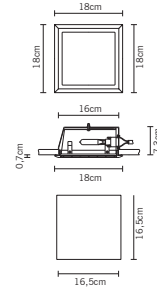

Plano D90

Studio Futura

D90 F01

D90 F01

D90 F02

D90 F02

D90 F03

D90 F03

01

15

01

15

01

15

82,00 €

82,00 €

112,00 €

112,00 €

82,00 €

82,00 €

A12001C10

A12001C10

A12001C10

A12001C10

A11302C01

A11302C01

10x8,30 €

10x8,30 €

10x8,30 €

10x8,30 €

1x66,00 €

1x66,00 €

G24q-3
2x26W
FSQ

G24q-3
2x26W
FSQ

G24q-3
2x26W
FSQ

G24q-3
2x26W
FSQ

G12
1x70W
MT

G12
1x70W
MT

0,008 m³ - 1,75 Kg

0,008 m³ - 1,75 Kg

0,008 m³ - 1,75 Kg

0,008 m³ - 1,75 Kg

0,008 m³ - 1,70 Kg

0,008 m³ - 1,70 Kg

Accessories p.178

Accessories p.178

Accessories p.178

Accessories p.178

Accessories p.178

Accessories p.178