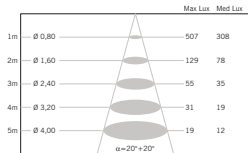

Venere D55

Francesco Lucchese

D55 F37

11

91,70 €

D55 F15

01

20,50 €

D55 F15

11

23,00 €

D55 F16

01

19,90 €

D55 F16

11

22,40 €

	A10701C10	A10705C01	A10701C10	A10705C01	A11102C20	A11105C01	A11102C20	A11105C01
	10x3,80 €	1x62,00 €	10x3,80 €	1x62,00 €	20x6,05 €	1x60,00 €	20x6,05 €	1x60,00 €
LED 700mA 3W WHITE 3000K 40° η 100,00%	GU5,3 1x50W HRGS 38° η 82,40%	GU5,3 1x4W	GU5,3 1x50W HRGS 38° η 82,40%	GU5,3 1x4W	GU10 1x50W HAGS 40° η 97,10%	GU10 1x6W	GU10 1x50W HAGS 40° η 97,10%	GU10 1x6W
0,001 m³ - 0,20 Kg	0,001 m³ - 0,35 Kg		0,001 m³ - 0,35 Kg		0,001 m³ - 0,35 Kg		0,001 m³ - 0,35 Kg	
PG IP20	PG IP20		PG IP20		PG IP20		PG IP20	
LED	LED		LED		LED		LED	
	Accessories p.178		Accessories p.178