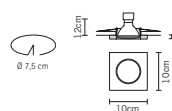

Venere D55

Francesco Lucchese

D55 F41	D55 F41	D55 F22	D55 F22	D55 F50
01	11	01	11	01
122,50 €	123,80 €	23,60 €	26,60 €	37,80 €

		A11103C20 20x7,80 €	A11103C20 20x7,80 €	A11102C20 20x6,05 €	A11105C01 1x60,00 €
LED 700mA 3x3W WHITE 3000K 40° η 100,00%	LED 700mA 3x3W WHITE 3000K 40° η 100,00%	GU10 1x75W HAGS 25° η 98,00%	GU10 1x75W HAGS 25° η 98,00%	GU10 1x50W HAGS 40° η 97,10%	GU10 1x6W
0,001 m³ - 0,25 Kg	0,001 m³ - 0,25 Kg	0,001 m³ - 0,35 Kg	0,001 m³ - 0,35 Kg	0,001 m³ - 0,30 Kg