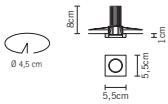

Venere D55

Francesco Lucchese

D55 F36

D55 F12

D55 F12

D55 F13

D55 F13

11

01

11

01

11

88,60 €

16,70 €

18,80 €

16,70 €

18,80 €

	A10701C10	A10705C01	A10701C10	A10705C01	A11102C20	A11105C01	A11102C20	A11105C01
	10x3,80 €	1x62,00 €	10x3,80 €	1x62,00 €	20x6,05 €	1x60,00 €	20x6,05 €	1x60,00 €
LED 700mA 3W WHITE 3000K 40° η 100,00%	GU5,3 1x50W HRGS 38° η 82,40%	GU5,3 1x4W	GU5,3 1x50W HRGS 38° η 82,40%	GU5,3 1x4W	GU10 1x50W HAGS 40° η 97,10%	GU10 1x6W	GU10 1x50W HAGS 40° η 97,10%	GU10 1x6W
0,001 m³ - 0,20 Kg	0,001 m³ - 0,25 Kg		0,001 m³ - 0,25 Kg		0,001 m³ - 0,25 Kg		0,001 m³ - 0,25 Kg	
IP20	IP20		IP20		IP20		IP20	
LED		LED		LED		LED		LED
	Accessories p.178		Accessories p.178