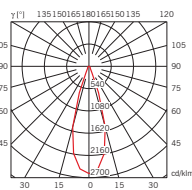

D70 G05

D70 G05

D70 G07

01, 02

15

01, 02

217,00 €

256,00 €

274,00 €

A10704C10	A10706C01	A10704C10	A10706C01	A12702C01
10x7,30 €	1x96,00 €	10x7,30 €	1x96,00 €	1x124,00 €
GU5,3 2x50W HRGS 38° η 100,00%	GU5,3 2x10W 	GU5,3 2x50W HRGS 38° η 100,00%	GU5,3 2x10W 	GX8,5 1x70W MR η 100,00%
0,005 m³ - 1,20 Kg		0,005 m³ - 1,20 Kg		0,012 m³ - 1,35 Kg
IP20		IP20		IP20