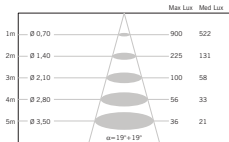

0,001 m³ - 0,30 Kg

0,001 m³ - 0,30 Kg

Accessories p.178

Accessories p.178

Venere D55

Francesco Lucchese

D55 F57	D55 F57	D55 F58	D55 F58	D55 F08
01	11	01	11	01
32,40 €	36,50 €	100,80 €	103,90 €	19,20 €

A10401C10 10x4,80 €	A10401C10 10x4,80 €			A10401C10 10x4,80 €
GU4 1x20W HRGS 38° η 100,00%	GU4 1x20W HRGS 38° η 100,00%	LED 700mA 3W WHITE 3000K 40° η 100,00%	LED 700mA 3W WHITE 3000K 40° η 100,00%	GU4 1x20W HRGS 38° η 63,00%
0,001 m³ - 0,20 Kg	0,001 m³ - 0,20 Kg	0,001 m³ - 0,20 Kg	0,001 m³ - 0,20 Kg	0,001 m³ - 0,20 Kg
IP20	IP20	IP20	IP20	IP20
Accessories p.178	Accessories p.178			Accessories p.178