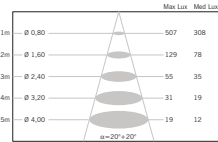

0,001 m³ - 0,30 Kg

0,001 m³ - 0,30 Kg

Accessories p.178

Accessories p.178

Venere D55

Francesco Lucchese

D55 F57	D55 F57	D55 F58	D55 F58	D55 F08
01	11	01	11	01
32,40 €	36,50 €	100,80 €	103,90 €	19,20 €

A10401C10 10x4,80 €	A10401C10 10x4,80 €			A10401C10 10x4,80 €
GU4 1x20W HRGS 38° η 100,00%	GU4 1x20W HRGS 38° η 100,00%	LED 700mA 3W WHITE 3000K 40° η 100,00%	LED 700mA 3W WHITE 3000K 40° η 100,00%	GU4 1x20W HRGS 38° η 63,00%
0,001 m³ - 0,20 Kg	0,001 m³ - 0,20 Kg	0,001 m³ - 0,20 Kg	0,001 m³ - 0,20 Kg	0,001 m³ - 0,20 Kg
IP20	IP20	IP20	IP20	IP20
Accessories p.178	Accessories p.178			Accessories p.178