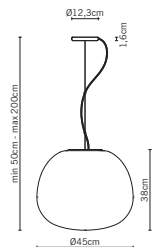

Lumi F25

A.Saggia & V.Sommella

F25 A35 Baka	F25 B41 Baka	F25 E11 Baka	F25 A37 Mochi	F25 A39 Mochi
01	01	01	01	01
410,00 €	304,00 €	296,00 €	416,00 €	458,00 €

LED 1x24W WHITE 3000K	LED 1x17W WHITE 3000K	LED 1x17W WHITE 3000K	LED 1x24W WHITE 3000K	LED 1x24W WHITE 3000K
0,108 m³ - 5,50 Kg	0,069 m³ - 4,95 Kg	0,069 m³ - 4,95 Kg	0,130 m³ - 5,50 Kg	0,150 m³ - 7,50 Kg