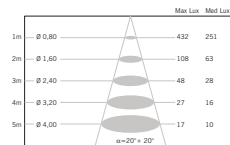

Venere D55

Francesco Lucchese

Composto da
Consisting of

1. D55 F01 11
   - D55 F02 11
   - D55 F03 11
   - D55 F04 11
   - D55 F06 11
   - D55 F08 11
   - D55 F10 11
   - D55 F13 11
   - D55 F16 11
   - D55 F19 11
   - D55 F21 11
   - D55 F22 11
   - D55 F24 11
   - D55 F26 11
   - D55 F01 00
2. Lampadine incluse
   Bulbs included

D55 F19	D55 F19	D55 F42	D55 F42	D55 Z01
01	11	01	11	
19,90 €	22,40 €	126,60 €	128,40 €	688,00 €

A11102C20 20x6,05 €	A11105C01 1x60,00 €	A11102C20 20x6,05 €	A11105C01 1x60,00 €		
GU10 1x50W HAGS 40° η 97,10%	GU10 1x6W	GU10 1x50W HAGS 40° η 97,10%	GU10 1x6W	LED 700mA 3x3W WHITE 3000K 40° η 100,00%	LED 700mA 3x3W WHITE 3000K 40° η 100,00%
0,001 m³ - 0,40 Kg		0,001 m³ - 0,40 Kg		0,001 m³ - 0,40 Kg	-