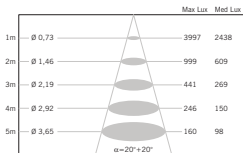

Orbis D70

Prospero Rasulo

D75 J15 01

D70 J09	D70 J09	D70 J15
01, 02	15	01, 02
311,00 €	366,00 €	174,00 €

A12701C01 1x124,00 €	A12701C01 1x124,00 €	A10205C15 15x13,87 €	A10227C01 1x175,00 €
GX8,5 1x35W MR	GX8,5 1x35W MR	E27 1x100W HAGS	E27 1x18W
η 100,00%	η 100,00%	η 100,00%	
0,012 m³ - 1,00 Kg	0,012 m³ - 1,00 Kg	0,005 m³ - 0,50 Kg	
IP20	IP20	IP20	
Tracks p.179	Tracks p.179	Tracks p.179