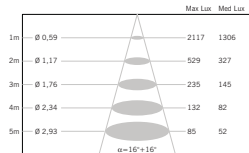

D27 F01 Shivi

01

127,00 €

D27 F02 Shivi

01

127,00 €

D27 F31 Shivi

01

192,00 €

A11103C20 20x7,80 €	A11105C01 1x60,00 €	A10704C10 10x7,30 €	A10705C01 1x62,00 €	
GU10 1x75W HAGS 25° η 86,80%	GU10 1x6W 	GU5,3 1x50W HRGS 38° η 88,50%	GU5,3 1x4W 	LED 700mA 3x3W WHITE 3000K 40°
0,009 m³ - 1,06 Kg		0,009 m³ - 1,06 Kg		0,009 m³ - 1,06 Kg
		Accessories p.178		Accessories p.178