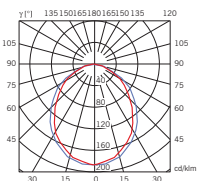

Slot F15

Studio Futura

F15 E03

F15 E03

F15 F01

F15 F01

01

61

01

61

149,00 €

134,00 €

290,00 €

271,00 €

A11103C20

A11103C20

A10505C04

A10505C04

20x7,80 €

20x7,80 €

4x30,50 €

4x30,50 €

GU10
1x75W
HAGS
25°

GU10
1x75W
HAGS
25°

G5
1x24W
FD

G5
1x24W
FD

0,003 m³ - 1,20 Kg

0,003 m³ - 1,20 Kg

0,008 m³ - 1,00 Kg

0,008 m³ - 1,00 Kg

PG IP20

PG IP20

PG IP20

PG IP20