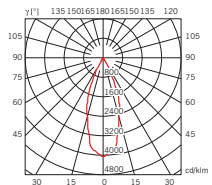

Orbis D70

Prospero Rasulo

D75 J15 01

D70 J09	D70 J09	D70 J15
01, 02	15	01, 02
311,00 €	366,00 €	174,00 €

A12701C01 1x124,00 €	A12701C01 1x124,00 €	A10205C15 15x13,87 €	A10227C01 1x175,00 €
GX8,5 1x35W MR	GX8,5 1x35W MR	E27 1x100W HAGS	E27 1x18W
η 100,00%	η 100,00%	η 100,00%	
0,012 m³ - 1,00 Kg	0,012 m³ - 1,00 Kg	0,005 m³ - 0,50 Kg	
IP20	IP20	IP20	
Tracks p.179	Tracks p.179	Tracks p.179