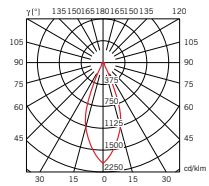

D27 F01 Shivi

01

127,00 €

D27 F02 Shivi

01

127,00 €

D27 F31 Shivi

01

192,00 €

A11103C20 20x7,80 €	A11105C01 1x60,00 €	A10704C10 10x7,30 €	A10705C01 1x62,00 €	
GU10 1x75W HAGS 25° η 86,80%	GU10 1x6W 	GU5,3 1x50W HRGS 38° η 88,50%	GU5,3 1x4W 	LED 700mA 3x3W WHITE 3000K 40°
0,009 m³ - 1,06 Kg		0,009 m³ - 1,06 Kg		0,009 m³ - 1,06 Kg
		Accessories p.178		Accessories p.178