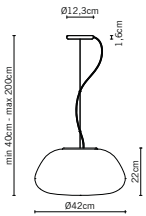

Lumi F07

A.Saggia & V.Sommella

F07 A13 Poga

F07 B19 Poga

F07 C05 Poga

F07 G21 Poga

F07 A17 Sfera

01

01

01

01

01

314,00 €

263,00 €

599,00 €

256,00 €

148,00 €

A10208C12

A10212C10

A10208C12

A10212C10

A10208C12

A10212C10

A10208C12

A10212C10

A11002C20

12x19,17 €

10x15,80 €

12x19,17 €

10x15,80 €

12x19,17 €

10x15,80 €

12x19,17 €

10x15,80 €

20x5,05 €

E27
1x150W
HSGST

E27
1x15W
FBG

E27
1x150W
HSGST

E27
1x15W
FBG

E27
1x150W
HSGST

E27
1x15W
FBG

E27
1x150W
HSGST

E27
1x15W
FBG

G9
1x33W
HSGS

0,108 m³ - 5,50 Kg

0,069 m³ - 4,95 Kg

0,450 m³ - 15,00 Kg

0,069 m³ - 4,95 Kg

0,030 m³ - 1,00 Kg

PG IP20

PG IP40

PG IP40

PG IP40

PG IP40

ACQUISI
FOR PROGET
CHIEDI

ACQUISI
FOR PROGET
CHIEDI