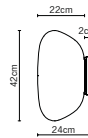

Lumi F07

A.Saggia & V.Sommella

F07 A13 Poga

F07 B19 Poga

F07 C05 Poga

F07 G21 Poga

F07 A17 Sfera

01

01

01

01

01

314,00 €

263,00 €

599,00 €

256,00 €

148,00 €

A10208C12

A10212C10

A10208C12

A10212C10

A10208C12

A10212C10

A10208C12

A10212C10

A11002C20

12x19,17 €

10x15,80 €

12x19,17 €

10x15,80 €

12x19,17 €

10x15,80 €

12x19,17 €

10x15,80 €

20x5,05 €

E27
1x150W
HSGST

E27
1x15W
FBG

E27
1x150W
HSGST

E27
1x15W
FBG

E27
1x150W
HSGST

E27
1x15W
FBG

E27
1x150W
HSGST

E27
1x15W
FBG

G9
1x33W
HSGS

0,108 m³ - 5,50 Kg

0,069 m³ - 4,95 Kg

0,450 m³ - 15,00 Kg

0,069 m³ - 4,95 Kg

0,030 m³ - 1,00 Kg

PG IP20

PG IP40

PG IP40

PG IP40

PG IP40

ACQUISI
FOR PROGET
CHIEDI

ACQUISI
FOR PROGET
CHIEDI