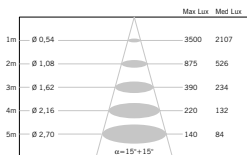

Orbis D70

Prospero Rasulo

Paddle F11

Benjamin Hubert

NEW

D70 J15

15

204,00 €

F11 B01

01

273,00 €

F11 B01

21

273,00 €

A10205C15

15x13,87 €

A10227C01

1x175,00 €

E27
1x100W
HAGS

η 100,00%

E27
1x18W

0,005 m³ - 0,50 Kg

LED
10W
WHITE 3000K

0,095 m³ - 4,00 Kg

LED
10W
WHITE 3000K

0,095 m³ - 4,00 Kg

Tracks p.179