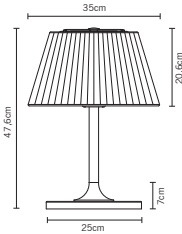

Flow D87

Nicola Design

D87 B01	D87 B01	D87 B01	D87 B04	D87 B03	D87 B03
00	01	15	00	01	15
158,00 €	168,00 €	176,00 €	658,00 €	686,00 €	749,00 €

A11003C20	A11003C20	A11003C20	A10207C12	A10216C10	A10207C12	A10216C10	A10207C12	A10216C10
20x5,05 €	20x5,05 €	20x5,05 €	12x19,17 €	10x34,30 €	12x19,17 €	10x34,30 €	12x19,17 €	10x34,30 €
G9 1x48W HSGS	G9 1x48W HSGS	G9 1x48W HSGS	E27 1x100W HSGST	E27 1x18W FBT	E27 1x100W HSGST	E27 1x18W FBT	E27 1x100W HSGST	E27 1x18W FBT
0,009 m³ - 2,60 Kg	0,009 m³ - 2,60 Kg	0,009 m³ - 2,60 Kg	0,036 m³ - 13,50 Kg	0,036 m³ - 13,50 Kg	0,036 m³ - 13,50 Kg	0,036 m³ - 13,50 Kg	0,036 m³ - 13,50 Kg	0,036 m³ - 13,50 Kg
IP20 24% PbO	IP20 24% PbO	IP20 24% PbO	IP20	IP20	IP20	IP20	IP20	IP20