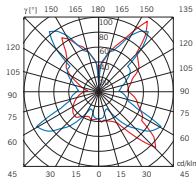

Vicky D69

Nicola Gardin - Roger Zanon

White D14

Luca Scacchetti

D69 D03

01, 02

354,00 €

D69 E01

00

187,00 €

D69 E03

00

593,00 €

D14 F48

01

95,00 €

A11003C20 20x5,05 €	A11001C20 20x5,05 €	A11009C10 10x9,80 €	A11008C10 10x9,80 €	A11004C20 20x5,05 €	A11008C10 10x9,80 €	A11004C20 20x5,05 €	A11008C10 10x9,80 €	A10202C10 10x7,70 €	A10210C10 10x12,70 €
G9 1x48W HSGS	G9 1x20W HSGS	G9 1x9W FBT	G9 1x5W FBT	G9 1x60W HSGS	G9 1x5W FBT	G9 3x60W HSGS	G9 3x5W FBT	E27 1x46W IAP	E27 1x11W FBT
0,036 m³ - 2,90 Kg				0,012 m³ - 2,00 Kg		0,037 m³ - 5,75 Kg		0,012 m³ - 2,00 Kg