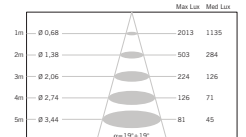

A10401C10

10x4,80 €

GU4
1x20W
HRGS
38°
η 100,00%

0,001 m³ - 0,20 Kg

Accessories p.178

Venere D55

Francesco Lucchese

D55 F02	D55 F35	D55 F35	D55 F09	D55 F09
11	01	11	01	11
15,80 €	85,80 €	87,00 €	14,20 €	15,80 €