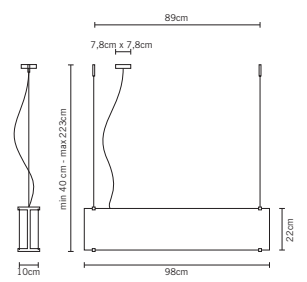

Binario D39

Prospero Rasulo

D39 A05

00

738,00 €

D39 A07

00

974,00 €

D39 A09

00

832,00 €

A10503C04

4x11,00 €

G5
2x54W
FD

η 70,00%

0,080 m³ - 10,27 Kg

A10504C04

4x14,00 €

G5
2x80W
FD

η 70,00%

0,123 m³ - 11,80 Kg

A10502C04

4x11,00 €

G5
2x39W
FD

η 70,00%

0,080 m³ - 8,50 Kg