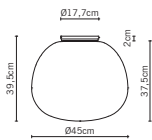

Lumi F07

A.Saggia Et V.Sommella

F07 E05 Mochi	F07 G01 Mochi	F07 G03 Mochi	F07 G05 Mochi	F07 G07 Mochi
01	01	01	01	01
286,00 €	101,00 €	114,00 €	194,00 €	245,00 €

A10209C12	A10218C10	A11001C20	A11008C10	A11004C20	A11009C10	A10208C12	A10218C10	A10208C12	A10218C10
12x19,17 €	10x34,30 €	20x5,05 €	10x9,80 €	20x5,05 €	10x9,80 €	12x19,17 €	10x34,30 €	12x19,17 €	10x34,30 €
E27 1x205W HSGST	E27 1x30W FBT	G9 1x20W HSGS	G9 1x5W FBT	G9 1x60W HSGS	G9 1x9W FBT	E27 1x150W HSGST	E27 1x30W FBT	E27 1x150W HSGST	E27 1x30W FBT
0,150 m³ - 7,50 Kg		0,030 m³ - 1,00 Kg		0,030 m³ - 3,00 Kg		0,120 m³ - 5,00 Kg		0,120 m³ - 6,50 Kg	
IP40		IP44		IP44		IP40		IP40