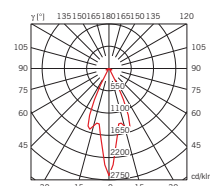

D70 G15

D70 J01

D70 J01

15

01, 02

15

168,00 €

198,00 €

233,00 €

A10205C15	A10227C01	A10602C06	A10602C06
15x13,87 €	1x175,00 €	6x18,83 €	6x18,83 €
E27 1x100W HAGS	E27 1x18W	G53 1x100W HMGS	G53 1x100W HMGS
η 100,00%		η 100,00%	η 100,00%
0,005 m³ - 0,50 Kg		0,005 m³ - 1,20 Kg	0,005 m³ - 1,20 Kg
IP20		IP20	IP20
		Tracks p.179	Tracks p.179