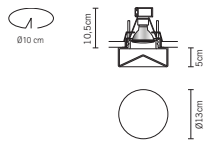

D27 F17 Blow

00

65,00 €

D27 F18 Blow

00

65,00 €

D27 F47 Blow

00

121,00 €

A11103C20

20x7,80 €

GU10
1x75W
HAGS
25°
 η 87,80%

A11105C01

1x60,00 €

GU10
1x6W

0,009 m³ - 0,80 Kg

A10704C10

10x7,30 €

GU5,3
1x50W
HRGS
38°
 η 91,60%

A10705C01

1x62,00 €

GU5,3
1x4W

0,009 m³ - 0,80 Kg

LED 700mA
3x3W
WHITE 3000K
40°

0,009 m³ - 0,80 Kg

Accessories p.178

Accessories p.178