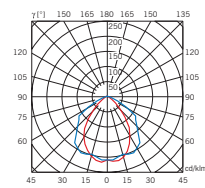

Plano D90

Studio Futura

D90 F01

D90 F01

D90 F02

D90 F02

D90 F03

D90 F03

01

15

01

15

01

15

82,00 €

82,00 €

112,00 €

112,00 €

82,00 €

82,00 €

A12001C10

A12001C10

A12001C10

A12001C10

A11302C01

A11302C01

10x8,30 €

10x8,30 €

10x8,30 €

10x8,30 €

1x66,00 €

1x66,00 €

G24q-3
2x26W
FSQ

G24q-3
2x26W
FSQ

G24q-3
2x26W
FSQ

G24q-3
2x26W
FSQ

G12
1x70W
MT

G12
1x70W
MT

0,008 m³ - 1,75 Kg

0,008 m³ - 1,75 Kg

0,008 m³ - 1,75 Kg

0,008 m³ - 1,75 Kg

0,008 m³ - 1,70 Kg

0,008 m³ - 1,70 Kg

Accessories p.178

Accessories p.178

Accessories p.178

Accessories p.178

Accessories p.178

Accessories p.178