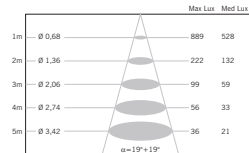

Tools F19

FE Design

NEW

NEW

NEW

F19 F01	F19 F04 (F19L06+F19Z01)	F19 L06	F19 Z01	F19 F10 (F19L02+F19Z01)	F19 L02	F19 Z01
01	01	01	01	01	01	01
32,70 €	145,00 €	109,00 €	36,00 €	98,00 €	62,00 €	36,00 €

A11102C20 20x6,05 €	A11105C01 1x60,00 €	A11102C20 20x6,05 €	A11105C01 1x60,00 €		A11102C20 20x6,05 €	A11105C01 1x60,00 €		
GU10 1x50W HAGS 40°	GU10 1x6W	GU10 1x50W HAGS 40°	GU10 1x6W		GU10 1x50W HAGS 40°	GU10 1x6W		
0,004 m³ - 0,27 Kg		0,008 m³ - 0,45 Kg			0,004 m³ - 0,27 Kg			
fisso/cassaforma+anellino fixed/wallbox+ring		fisso/cassaforma+spot fixed/wallbox+spot	spot spot	cassaforma wallbox	orientabile/cassaforma+spot adjustable/wallbox+spot	spot spot		cassaforma wallbox