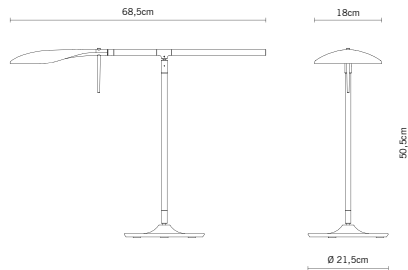

Orbis D70

Prospero Rasulo

Paddle F11

Benjamin Hubert

NEW

D70 J15

15

204,00 €

F11 B01

01

273,00 €

F11 B01

21

273,00 €

A10205C15

15x13,87 €

A10227C01

1x175,00 €

E27
1x100W
HAGS

η 100,00%

E27
1x18W

0,005 m³ - 0,50 Kg

LED
10W
WHITE 3000K

0,095 m³ - 4,00 Kg

LED
10W
WHITE 3000K

0,095 m³ - 4,00 Kg

Tracks p.179