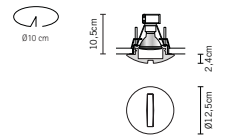

D27 F03 Jnat	D27 F04 Jnat	D27 F03 Jnat	D27 F04 Jnat
00	00	01	01
104,00 €	104,00 €	104,00 €	104,00 €

A11102C20	A11105C01	A10704C10	A10705C01	A11102C20	A11105C01	A10704C10	A10705C01
20x6,05 €	1x60,00 €	10x7,30 €	1x62,00 €	20x6,05 €	1x60,00 €	10x7,30 €	1x62,00 €
GU10 1x50W HAGS 40° η 95,50%	GU10 1x6W	GU5,3 1x50W HRGS 38° η 82,40%	GU5,3 1x4W	GU10 1x50W HAGS 40° η 90,30%	GU10 1x6W	GU5,3 1x50W HRGS 38° η 76,90%	GU5,3 1x4W
0,009 m³ - 0,90 Kg		0,009 m³ - 0,90 Kg		0,009 m³ - 0,90 Kg		0,009 m³ - 0,90 Kg	
	24% PbO		24% PbO		24% PbO		24% PbO
		Accessories p.178				Accessories p.178