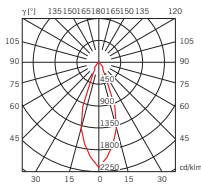

Tools F19

FE Design

NEW

NEW

NEW

F19 F02	F19 F05 (F19L07+F19Z01)	F19 L07	F19 Z01	F19 F11 (F19L04+F19Z01)	F19 L04	F19 Z01
01	01	01	01	01	01	01
31,40 €	145,00 €	109,00 €	36,00 €	94,00 €	58,00 €	36,00 €

A10704C10 10x7,30 €	A10705C01 1x62,00 €	A10704C10 10x7,30 €	A10705C01 1x62,00 €			A10704C10 10x7,30 €	A10705C01 1x62,00 €		
GU5,3 1x50W HRGS 38°	GU5,3 1x4W	GU5,3 1x50W HRGS 38°	GU5,3 1x4W			GU5,3 1x50W HRGS 38°	GU5,3 1x4W		
0,004 m³ - 0,29 Kg		0,008 m³ - 0,47 Kg				0,008 m³ - 0,42 Kg			
Accessories p.178		Accessories p.178		Accessories p.178		Accessories p.178		Accessories p.178	
fisso/cassaforma+anellino fixed/wallbox+ring		orientabile/cassaforma+spot adjustable/wallbox+spot	spot spot	cassaforma wallbox		fisso/cassaforma+spot fixed/wallbox+spot	spot spot	cassaforma wallbox