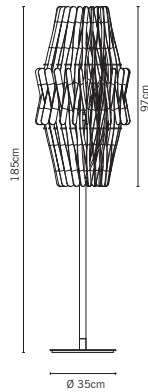

Stick F23

Matali Crasset

NEW

NEW

NEW

F23 C03

69

927,00 €

F23 C04

69

1.484,00 €

F23 D01

69

546,00 €

Swing D48

Francesco Lucchese

D48 G01

51

192,00 €

D48 G03

51

284,00 €

A10229C01

1x31,00 €

A10229C01

1x31,00 €

A10229C01

1x31,00 €

A10601C06

6x18,83 €

A10601C06

6x18,83 €

E27
1x23W
FBC

0,72 m³ - 11,00 Kg

E27
1x23W
FBC

0,72 m³ - 13,00 Kg

E27
1x23W
FBC

0,13 m³ - 4,00 Kg

G53
1x50W
HMGS
24°
η 100,00%

0,007 m³ - 0,80 Kg

G53
2x50W
HMGS
24°
η 100,00%

0,012 m³ - 1,50 Kg

Lampadina inclusa
Bulb included

Lampadina inclusa
Bulb included

Lampadina inclusa
Bulb included

ELECTRONIC TRANSFORMER

ELECTRONIC TRANSFORMER