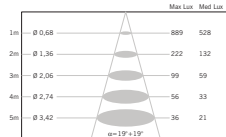

Venere D55

Francesco Lucchese

D55 F10

D55 F10

D55 F39

D55 F39

D55 F21

01

11

01

11

01

14,50 €

16,30 €

121,60 €

122,80 €

21,10 €

A11102C20

A11105C01

A11102C20

A11105C01

20x6,05 €

1x60,00 €

20x6,05 €

1x60,00 €

GU10
1x50W
HAGS
40°
η 97,10%

GU10
1x6W

GU10
1x50W
HAGS
40°
η 97,10%

GU10
1x6W

LED 700mA
3x3W
WHITE 3000K
40°
η 100,00%

LED 700mA
3x3W
WHITE 3000K
40°
η 100,00%

GU10
1x75W
HAGS
25°
η 98,00%

0,001 m³ - 0,25 Kg

0,001 m³ - 0,25 Kg

0,001 m³ - 0,25 Kg

0,001 m³ - 0,25 Kg

0,001 m³ - 0,30 Kg