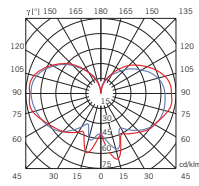

Vicky D69

Nicola Gardin - Roger Zanon

D69 A01

D69 A99

D69 A03

D69 A05

D69 A07

00

00

00

00

00

233,00 €

233,00 €

473,00 €

1.110,00 €

871,00 €

A11004C20

A11008C10

A11004C20

A11008C10

A11004C20

A11008C10

A11004C20

A11008C10

A11004C20

A11008C10

20x5,05 €

10x9,80 €

20x5,05 €

10x9,80 €

20x5,05 €

10x9,80 €

20x5,05 €

10x9,80 €

20x5,05 €

10x9,80 €

G9
1x60W
HSGS

G9
1x5W
FBT

G9
1x60W
HSGS

G9
1x5W
FBT

G9
2x60W
HSGS

G9
2x5W
FBT

G9
5x60W
HSGS

G9
5x5W
FBT

G9
4x60W
HSGS

G9
4x5W
FBT

η 88,10%

η 88,10%

η 88,10%

η 88,10%

η 88,10%

0,028 m³ - 2,20 Kg

0,028 m³ - 2,20 Kg

0,030 m³ - 4,90 Kg

0,072 m³ - 13,10 Kg

0,050 m³ - 10,60 Kg