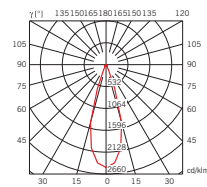

D27 F09 LUI

00

104,00 €

D27 F10 LUI

00

104,00 €

D27 F39 LUI

00

164,00 €

A11103C20

20x7,80 €

A11105C01

1x60,00 €

GU10
1x75W
HAGS
25°
η 83,80%

GU10
1x6W

0,009 m³ - 1,10 Kg

A10704C10

10x7,30 €

A10705C01

1x62,00 €

GU5,3
1x50W
HRGS
38°
η 78,50%

GU5,3
1x4W

0,009 m³ - 1,10 Kg

LED 700mA
3x3W
WHITE 3000K
40°

0,009 m³ - 1,10 Kg

Special decoration "Vicky"

D27 F66 00

115,00 €

Accessories p.178

Accessories p.178