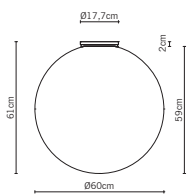

Lumi F25

A.Saggia Et V.Sommella

F25 E15 Sfera

01

668,00 €

F25 G47 Sfera

01

270,00 €

F25 G49 Sfera

01

307,00 €

F25 G51 Sfera

01

55,00 €

LED
1x17W
WHITE 3000K

0,208 m³ - 9,50 Kg

LED
1x17W
WHITE 3000K

0,120 m³ - 5,00 Kg

LED
1x17W
WHITE 3000K

0,150 m³ - 7,50 Kg

LED
1x17W
WHITE 3000K

0,180 m³ - 8,50 Kg