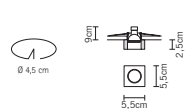

0,001 m³ - 0,30 Kg

0,001 m³ - 0,30 Kg

Accessories p.178

Accessories p.178

Venere D55

Francesco Lucchese

D55 F57	D55 F57	D55 F58	D55 F58	D55 F08
01	11	01	11	01
32,40 €	36,50 €	100,80 €	103,90 €	19,20 €

A10401C10 10x4,80 €	A10401C10 10x4,80 €			A10401C10 10x4,80 €
GU4 1x20W HRGS 38° η 100,00%	GU4 1x20W HRGS 38° η 100,00%	LED 700mA 3W WHITE 3000K 40° η 100,00%	LED 700mA 3W WHITE 3000K 40° η 100,00%	GU4 1x20W HRGS 38° η 63,00%
0,001 m³ - 0,20 Kg	0,001 m³ - 0,20 Kg	0,001 m³ - 0,20 Kg	0,001 m³ - 0,20 Kg	0,001 m³ - 0,20 Kg
IP20	IP20	IP20	IP20	IP20
Accessories p.178	Accessories p.178			Accessories p.178