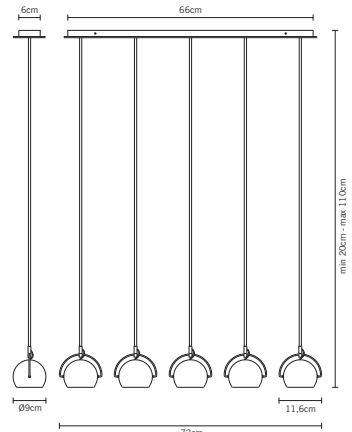

D57 A11	D57 A11	D57 A15	D57 A15
00	03, 04, 31, 41, 43	00	03, 04, 31, 41, 43
175,00 €	187,00 €	1.093,00 €	1.153,00 €

A11103C20 20x7,80 €	A11105C01 1x60,00 €	A11103C20 20x7,80 €	A11105C01 1x60,00 €	A11103C20 20x7,80 €	A11105C01 1x60,00 €	A11103C20 20x7,80 €	A11105C01 1x60,00 €
GU10 1x75W HAGS 25° η 98,00%	GU10 1x6W	GU10 1x75W HAGS 25° η 98,00%	GU10 1x6W	GU10 5x75W HAGS 25° η 98,00%	GU10 5x6W	GU10 5x75W HAGS 25° η 98,00%	GU10 5x6W
0,028 m³ - 2,05 Kg		0,028 m³ - 2,05 Kg		0,028 m³ - 8,65 Kg		0,028 m³ - 8,65 Kg