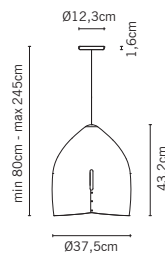

Oru F25

Vim Et Vigor

F25 A01	F25 A01	F25 A01	F25 A03
03	43	73	03
539,00 €	539,00 €	539,00 €	539,00 €

A10208C12 12x19,17€	A10229C01 1x31,00€	A10208C12 12x19,17€	A10229C01 1x31,00€	A10208C12 12x19,17€	A10229C01 1x31,00€	A10208C12 12x19,17€	A10229C01 1x31,00€
E27 1x150W HSGST	E27 1x23W FBC	E27 1x150W HSGST	E27 1x23W FBC	E27 1x150W HSGST	E27 1x23W FBC	E27 1x150W HSGST	E27 1x23W FBC
0,18 m³ - 5,5 Kg		0,18 m³ - 5,5 Kg		0,18 m³ - 5,5 Kg		0,18 m³ - 5,5 Kg	
IP20		IP20		IP20		IP20