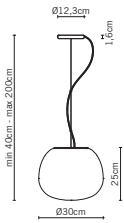

Lumi F25

A.Saggia & V.Sommella

F25 A41 Mochi	F25 B43 Mochi	F25 B45 Mochi	F25 B47 Mochi	F25 E13 Mochi
01	01	01	01	01
365,00 €	309,00 €	259,00 €	350,00 €	343,00 €

LED 1x24W WHITE 3000K	LED 1x17W WHITE 3000K	LED 1x17W WHITE 3000K	LED 1x17W WHITE 3000K	LED 1x17W WHITE 3000K
0,120 m³ - 5,00 Kg	0,120 m³ - 6,50 Kg	0,120 m³ - 5,00 Kg	0,150 m³ - 7,50 Kg	0,150 m³ - 7,50 Kg