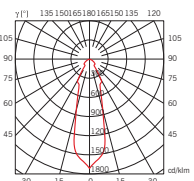

F19 F61 (F19L15+F19Z05)	F19 L15	F19 Z05	F19 F61 (F19L15+F19Z05)	F19 L15	F19 Z05	F19 F62 (F19L16+F19Z05)	F19 L16	F19 Z05
01, 02	01, 02	01	15, 41	15, 41	01	01, 02	01, 02	01
147,00 €	106,00 €	41,00 €	178,00 €	138,00 €	41,00 €	124,00 €	83,00 €	41,00 €

A12702C01 1x124,00 €			A12702C01 1x124,00 €			A10205C15 15x13,87 €	A10228C01 1x166,00 €		
GX8,5 1x70W MR 40°			GX8,5 1x70W MR 40°			E27 1x100W HAGS 30°	E27 1x12W		
							LED		
0,012 m³ - 0,77 Kg			0,012 m³ - 0,77 Kg			0,012 m³ - 0,81 Kg			
IP20			IP20			IP20			
Accessories p.178	Accessories p.178		Accessories p.178	Accessories p.178					
orientabile/cassaforma+spot adjustable/wallbox+spot	spot spot	cassaforma wallbox	orientabile/cassaforma+spot adjustable/wallbox+spot	spot spot	cassaforma wallbox	orientabile/cassaforma+spot adjustable/wallbox+spot	spot spot	cassaforma wallbox