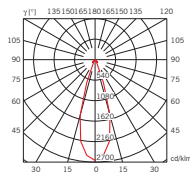

Venere D55

Francesco Lucchese

D55 F37

11

91,70 €

D55 F15

01

20,50 €

D55 F15

11

23,00 €

D55 F16

01

19,90 €

D55 F16

11

22,40 €

	A10701C10	A10705C01	A10701C10	A10705C01	A11102C20	A11105C01	A11102C20	A11105C01
	10x3,80 €	1x62,00 €	10x3,80 €	1x62,00 €	20x6,05 €	1x60,00 €	20x6,05 €	1x60,00 €
LED 700mA 3W WHITE 3000K 40° η 100,00%	GU5,3 1x50W HRGS 38° η 82,40%	GU5,3 1x4W	GU5,3 1x50W HRGS 38° η 82,40%	GU5,3 1x4W	GU10 1x50W HAGS 40° η 97,10%	GU10 1x6W	GU10 1x50W HAGS 40° η 97,10%	GU10 1x6W
0,001 m³ - 0,20 Kg	0,001 m³ - 0,35 Kg		0,001 m³ - 0,35 Kg		0,001 m³ - 0,35 Kg		0,001 m³ - 0,35 Kg	
PG IP20	PG IP20		PG IP20		PG IP20		PG IP20	
LED	LED		LED		LED		LED	
	Accessories p.178		Accessories p.178