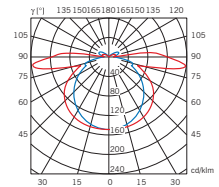

Teorema D09

Giampiero Derai

D09 A17	D09 E01	D09 E11	D09 G01
01	01	01	01
817,00 €	551,00 €	647,00 €	298,00 €

A11507C20 20x6,05 €	A11507C20 20x6,05 €	A11507C20 20x6,05 €	A11505C20 20x6,05 €
R7s 1x230W HDG	R7s 1x230W HDG	R7s 1x230W HDG	R7s 1x120W HDG
η 82,40%	η 87,10%	η 87,10%	η 71,30%
0,270 m³ - 12,15 Kg	0,073 m³ - 4,50 Kg	0,130 m³ - 6,70 Kg	0,037 m³ - 2,40 Kg