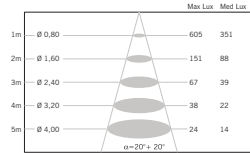

Venere D55

Francesco Lucchese

D55 F46

11

42,70 €

D55 F48

01

143,80 €

D55 F48

11

147,80 €

D55 F55

01

29,60 €

D55 F55

11

33,40 €

A10701C10

10x3,80 €

GU5,3
1x50W
HRGS
38°
 η 82,40%

0,001 m³ - 0,30 Kg

A10705C01

1x62,00 €

GU5,3
1x4W

0,001 m³ - 0,30 Kg

LED 700mA
3x3W
WHITE 3000K
40°
 η 100,00%

0,001 m³ - 0,30 Kg

LED 700mA
3x3W
WHITE 3000K
40°
 η 100,00%

0,001 m³ - 0,30 Kg

A10401C10

10x4,80 €

GU4
1x20W
HRGS
38°
 η 100,00%

0,001 m³ - 0,20 Kg

Accessories p.178

A10401C10

10x4,80 €

GU4
1x20W
HRGS
38°
 η 100,00%

0,001 m³ - 0,20 Kg

Accessories p.178