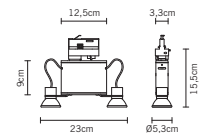

Orbis D70

Prospero Rasulo