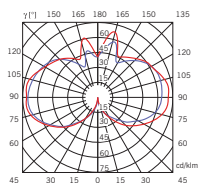

0,050 m³ - 10,60 Kg

Vicky D69

Nicola Gardin - Roger Zanon

D69 B01	D69 B03	D69 D01
00	01, 02	00
200,00 €	350,00 €	187,00 €

A11004C20 20x5,05 €	A11008C10 10x9,80 €	A11003C20 ↑ 20x5,05 €	A11001C20 ↓ 20x5,05 €	A11009C10 ↑ 10x9,80 €	A11008C10 ↓ 10x9,80 €	A11004C20 20x5,05 €	A11008C10 10x9,80 €
G9 1x60W HSGS	G9 1x5W FBT	G9 1x48W HSGS	G9 1x20W HSGS	G9 1x9W FBT	G9 1x5W FBT	G9 1x60W HSGS	G9 1x5W FBT
η 88,10%						η 88,10%	
0,009 m³ - 1,75 Kg		0,036 m³ - 2,80 Kg				0,009 m³ - 1,85 Kg	
IP20 24% PbO		IP20 DOUBLE SWITCH 24% PbO				IP20 24% PbO	