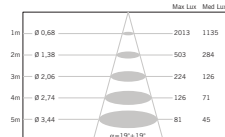

A10401C10

10x4,80 €

GU4
1x20W
HRGS
38°
η 100,00%

0,001 m³ - 0,20 Kg

Accessories p.178

Venere D55

Francesco Lucchese

D55 F02	D55 F35	D55 F35	D55 F09	D55 F09
11	01	11	01	11
15,80 €	85,80 €	87,00 €	14,20 €	15,80 €