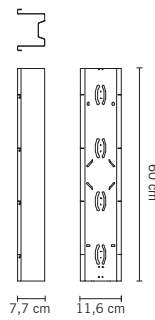

Starter

44001	44002	44003	44004	44005	44006
97,00 €	66,00 €	125,00 €	179,00 €	220,00 €	197,00 €

A11102C20 20x6,05 €	A11102C20 20x6,05 €	A11102C20 20x6,05 €	A11102C20 20x6,05 €	A11102C20 20x6,05 €	A11102C20 20x6,05 €
GU10 2x50W HAGS 40°	GU10 2x50W HAGS 40°	GU10 4x50W HAGS 40°	GU10 6x50W HAGS 40°	GU10 8x50W HAGS 40°	GU10 3x50W HAGS 40°
0,010 m³ - 1,50 Kg	0,010 m³ - 1,50 Kg	0,015 m³ - 2,50 Kg	0,020 m³ - 3,00 Kg	0,020 m³ - 3,50 Kg	0,020 m³ - 2,20 Kg