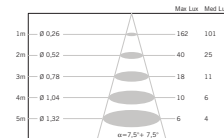

Cricket D60

Bridgewell Consulting LTD

D60 F21	D60 F23	D60 F24	D60 F25	D60 F27
15	01, 03, 43, 60	01, 03, 04, 43, 60	27	01, 03, 04, 43, 60
29,00 €	85,00 €	85,00 €	54,00 €	136,00 €

A10301C10 10x1,70 €			A10301C10 10x1,70 €	
G4 1x10W	LED 350mA 1W MONOCOLOUR 15° η 100,00%	LED 350mA 1W MONOCOLOUR 30° η 100,00%	G4 1x10W	LED 700mA 3W MONOCOLOUR 10° η 69,20%
0,003 m³ - 0,12 Kg	0,003 m³ - 0,12 Kg	0,003 m³ - 0,12 Kg	0,003 m³ - 0,20 Kg	0,003 m³ - 0,20 Kg
Accessories p.178	Accessories p.178	Accessories p.178	Accessories p.178 Wallbox p.33	Accessories p.178 Wallbox p.33
Uso parete/soffitto For wall/ceiling	Uso parete/soffitto For wall/ceiling	Uso parete/soffitto For wall/ceiling	Uso parete/soffitto For wall/ceiling	Uso parete/soffitto/terra For wall/ceiling/floor