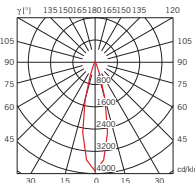

Beluga Steel D57

Marc Sadler

D57 G15

15

444,00 €

D57 G19

15

416,00 €

D57 G21

15

618,00 €

D57 J01

15

192,00 €

D57 J03

15

133,00 €

A11201C01 1x91,00 €	A11103C20 20x7,80 €	A11105C01 1x60,00 €	A11103C20 20x7,80 €	A11105C01 1x60,00 €	A11103C20 20x7,80 €	A11105C01 1x60,00 €	A11103C20 20x7,80 €	A11105C01 1x60,00 €
GX10 1x35W MR 38° η 100,00%	GU10 2x75W HAGS 25° η 98,00%	GU10 2x6W	GU10 3x75W HAGS 25° η 98,00%	GU10 3x6W	GU10 1x75W HAGS 25° η 98,00%	GU10 1x6W	GU10 1x75W HAGS 25° η 98,00%	GU10 1x6W
0,005 m³ - 0,79 Kg	0,012 m³ - 1,85 Kg		0,016 m³ - 2,76 Kg		0,028 m³ - 1,55 Kg		0,004 m³ - 0,56 Kg	
					Tracks p. 179		Tracks p. 179