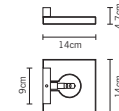

Sospesa D42

Paolo De Lucchi - Lisa Bellon

D42 D01

00

386,00 €

D42 D03

00

185,00 €

D42 D05

00

185,00 €

D42 D07

00

318,00 €

A10304C10

10x2,20 €

G4
4x35W
HSGS

η 98,10%

0,017 m³ - 3,10 Kg

A11004C20

20x5,05 €

G9
1x60W
HSGS

η 71,40%

0,009 m³ - 1,12 Kg

A11004C20

20x5,05 €

G9
1x60W
HSGS

η 71,40%

0,009 m³ - 1,12 Kg

A11003C20

20x5,05 €

G9
2x48W
HSGS

η 71,40%

0,018 m³ - 2,15 Kg