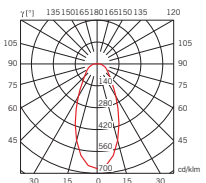

D27 F03 Jnat	D27 F04 Jnat	D27 F03 Jnat	D27 F04 Jnat
00	00	01	01
104,00 €	104,00 €	104,00 €	104,00 €

A11102C20	A11105C01	A10704C10	A10705C01	A11102C20	A11105C01	A10704C10	A10705C01
20x6,05 €	1x60,00 €	10x7,30 €	1x62,00 €	20x6,05 €	1x60,00 €	10x7,30 €	1x62,00 €
GU10 1x50W HAGS 40° η 95,50%	GU10 1x6W	GU5,3 1x50W HRGS 38° η 82,40%	GU5,3 1x4W	GU10 1x50W HAGS 40° η 90,30%	GU10 1x6W	GU5,3 1x50W HRGS 38° η 76,90%	GU5,3 1x4W
0,009 m³ - 0,90 Kg		0,009 m³ - 0,90 Kg		0,009 m³ - 0,90 Kg		0,009 m³ - 0,90 Kg	
	24% PbO		24% PbO		24% PbO		24% PbO
		Accessories p.178				Accessories p.178