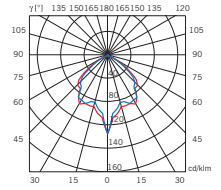

Flow D87

Nicola Design

D87 D01

D87 E01

D87 E01

D87 E01

15

00

01

15

176,00 €

158,00 €

168,00 €

176,00 €

A11003C20

A11003C20

A11009C10

A11003C20

A11009C10

A11003C20

A11009C10

20x5,05 €

20x5,05 €

10x9,80 €

20x5,05 €

10x9,80 €

20x5,05 €

10x9,80 €

G9
1x48W
HSGS

G9
1x48W
HSGS

G9
1x9W
FBT

G9
1x48W
HSGS

G9
1x9W
FBT

G9
1x48W
HSGS

G9
1x9W
FBT

0,009 m³ - 2,60 Kg

0,009 m³ - 2,50 Kg

0,009 m³ - 2,50 Kg

0,009 m³ - 2,50 Kg

IP20 24% PbO

IP20 24% PbO

IP20 24% PbO

IP20 24% PbO

IP20 24% PbO