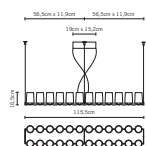

Luca Scacchetti

NEW

D82 B01 01 D82 B01 02

Novità
News

Fotografia del prodotto
Still life

Disegno tecnico quotato
Quoted technical drawing

Curva fotometrica
Photometrics curve

D27 F56 Rombo		D82 B01 Diamond				D65 A02	
00		01, 02				00	
87,00 €		573,00 €				1.591,00 €	
104,40 €		687,60 €				1.909,20 €	
A11103C20 20x6,50 €	A11105C01 1x50,00 €	A11004C20 20x4,20 €	A11005C20 20x4,20 €	A11009C10 10x8,20 €	A11009C10 10x8,20 €	A10301C10 10x1,40 €	
20x7,80 €	1x60,00 €	20x5,04 €	20x5,04 €	10x9,84 €	10x9,84 €	G4 24x10W HSGS	
GU10 1x75W HAGS 25° η 98,00%	GU10 1x4W	G9 1x60W HSGS	G9 1x40W HSGS	G9 1x9W FBT	G9 1x9W FBT	η 79,60%	
0,009 m³ - 1,10 Kg		0,036 m³ - 2,80 Kg				0,116 m³ - 24,70 Kg	
IP20		IP20				IP20	
24% PBC		24% PBC				24% PBC	
Accessories p. 224						Bicchieri fantasia Patterned glasses	