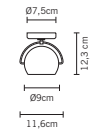

Beluga Colour D57

Marc Sadler

D57 F01 03
D57 F01 04
D57 F01 31
D57 F01 41
D57 F01 43

D57 F01	D57 G13	D57 G13	D57 G23	D57 G23
03, 04, 31, 41, 43	00	03, 04, 31, 41, 43	00	03, 04, 31, 41, 43
139,00 €	121,00 €	133,00 €	355,00 €	379,00 €

A11103C20	A11105C01	A11103C20	A11105C01	A11103C20	A11105C01	A11103C20	A11105C01	A11103C20	A11105C01
20x7,80 €	1x60,00 €	20x7,80 €	1x60,00 €	20x7,80 €	1x60,00 €	20x7,80 €	1x60,00 €	20x7,80 €	1x60,00 €
GU10 1x75W HAGS 25° η 98,00%	GU10 1x6W	GU10 1x75W HAGS 25° η 98,00%	GU10 1x6W	GU10 1x75W HAGS 25° η 98,00%	GU10 1x6W	GU10 2x75W HAGS 25° η 98,00%	GU10 2x6W	GU10 2x75W HAGS 25° η 98,00%	GU10 2x6W
0,011 m³ - 2,60 Kg		0,004 m³ - 1,00 Kg		0,004 m³ - 1,00 Kg		0,012 m³ - 2,85 Kg		0,012 m³ - 2,85 Kg	
24% PbO		24% PbO		24% PbO		24% PbO		24% PbO