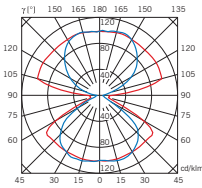

Sospesa D42

Paolo De Lucchi - Lisa Bellon

D42 A09

00

6.419,00 €

D42 A11

00

6.419,00 €

D42 A13

00

12.569,00 €

A10301C10

10x1,70 €

G4
48x10W
HSGS

η 85,50%

0,499 m³ - 35,84 Kg

A10301C10

10x1,70 €

G4
48x10W
HSGS

η 85,50%

0,499 m³ - 35,84 Kg

A10301C10

10x1,70 €

G4
72x10W
HSGS

η 85,50%

0,619 m³ - 41,50 Kg