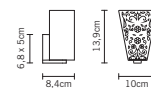

Vicky D69

Nicola Gardin - Roger Zanon

D69 B01	D69 B03	D69 D01
00	01, 02	00
200,00 €	350,00 €	187,00 €

A11004C20 20x5,05 €	A11008C10 10x9,80 €	A11003C20 ↑ 20x5,05 €	A11001C20 ↓ 20x5,05 €	A11009C10 ↑ 10x9,80 €	A11008C10 ↓ 10x9,80 €	A11004C20 20x5,05 €	A11008C10 10x9,80 €
G9 1x60W HSGS	G9 1x5W FBT	G9 1x48W HSGS	G9 1x20W HSGS	G9 1x9W FBT	G9 1x5W FBT	G9 1x60W HSGS	G9 1x5W FBT
η 88,10%						η 88,10%	
0,009 m³ - 1,75 Kg		0,036 m³ - 2,80 Kg				0,009 m³ - 1,85 Kg	
IP20 24% PbO		IP20 DOUBLE SWITCH 24% PbO				IP20 24% PbO