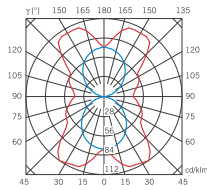

Binario D39

Prospero Rasulo

D39 A05

00

738,00 €

D39 A07

00

974,00 €

D39 A09

00

832,00 €

A10503C04

4x11,00 €

G5
2x54W
FD

η 70,00%

0,080 m³ - 10,27 Kg

A10504C04

4x14,00 €

G5
2x80W
FD

η 70,00%

0,123 m³ - 11,80 Kg

A10502C04

4x11,00 €

G5
2x39W
FD

η 70,00%

0,080 m³ - 8,50 Kg