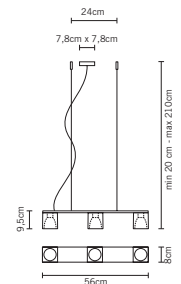

D28 A06

01, 02

1.021,00 €

00

457,00 €

D28 A14

00

490,00 €

01, 02

602,00 €

A11102C20 20x6,05 €	A11105C01 1x60,00 €	A11102C20 20x6,05 €	A11105C01 1x60,00 €	A11003C20 20x5,05 €	A11102C20 20x6,05 €	A11105C01 1x60,00 €
GU10 5x50W HAGS 40° η 89,20%	GU10 5x6W	GU10 3x50W HAGS 40° η 89,20%	GU10 3x6W	G9 3x48W HSGS	GU10 3x50W HAGS 40° η 89,20%	GU10 3x6W
0,044 m³ - 9,20 Kg		0,036 m³ - 5,55 Kg		0,036 m³ - 5,55 Kg	0,036 m³ - 5,55 Kg	
IP20		IP20	24% PbO	IP20	24% PbO	IP20