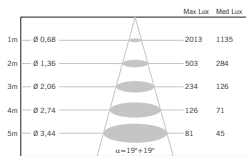

Tools F19

FE Design

NEW