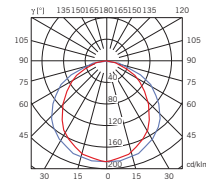

G5 1x39W FD	G5 1x39W FD
-------------------	-------------------

0,010 m ³ - 1,40 Kg	0,010 m ³ - 1,40 Kg
--------------------------------	--------------------------------

IP20	IP20
------	------

Slot F15

Studio Futura