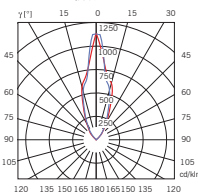

Kone D66

Paolo De Lucchi - Enrica Frezza

D66 A01

D66 A03

D66 C01

D66 E01

15

15

15

15

458,00 €

300,00 €

839,00 €

332,00 €

A10209C12

A10205C15

A10228C01

A10209C12

A10209C12

12x19,17 €

15x13,87 €

1x166,00 €

12x19,17 €

12x19,17 €

E27
1x205W
HSGST

E27
1x100W
HAGS

E27
1x12W

E27
1x205W
HSGST

E27
1x205W
HSGST

η 56,50%

η 100,00%

0,050 m³ - 2,75 Kg

0,012 m³ - 1,75 Kg

0,019 m³ - 11,25 Kg

0,035 m³ - 2,00 Kg

Dimmer p.179