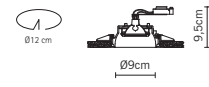

Tools F19

FE Design

NEW

NEW

NEW

F19 F21	F19 F24 (F19L07+F19Z02)	F19 L07	F19 Z02	F19 F31 (F19L04+F19Z02)	F19 L04	F19 Z02
01	01	01	01	01	01	01
31,40 €	143,00 €	109,00 €	34,00 €	92,00 €	58,00 €	34,00 €

A10704C10 10x7,30 €	A10705C01 1x62,00 €	A10704C10 10x7,30 €	A10705C01 1x62,00 €		A10704C10 10x7,30 €	A10705C01 1x62,00 €		
GU5,3 1x50W HRGS 38°	GU5,3 1x4W	GU5,3 1x50W HRGS 38°	GU5,3 1x4W		GU5,3 1x50W HRGS 38°	GU5,3 1x4W		
0,004 m ³ - 0,27 Kg		0,008 m ³ - 0,40 Kg			0,008 m ³ - 0,42 Kg			
Accessories p.178		Accessories p.178		Accessories p.178	Accessories p.178	Accessories p.178		
fisso/cassaforma+anellino fixed/wallbox+ring		orientabile/cassaforma+spot adjustable/wallbox+spot	spot spot	cassaforma wallbox	fisso/cassaforma+spot fixed/wallbox+spot	spot spot	cassaforma wallbox	