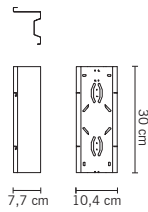

Tile | D95 barre bars

Pamio Design

Starter

44101	44102	44103	44104	44105
92,00 €	60,00 €	114,00 €	167,00 €	200,00 €

A11102C20 20x6,05 €	A11102C20 20x6,05 €	A11102C20 20x6,05 €	A11102C20 20x6,05 €	A11102C20 20x6,05 €
GU10 2x50W HAGS 40°	GU10 2x50W HAGS 40°	GU10 4x50W HAGS 40°	GU10 6x50W HAGS 40°	GU10 8x50W HAGS 40°
0,010 m³ - 1,10 Kg	0,010 m³ - 1,10 Kg	0,015 m³ - 2,00 Kg	0,020 m³ - 2,50 Kg	0,020 m³ - 3,00 Kg
Applique accessories p. 131	Applique accessories p. 131	Applique accessories p. 131	Applique accessories p. 131	Applique accessories p. 131