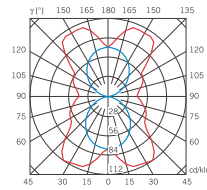

Binario D39

Prospero Rasulo

D39 A11

00

900,00 €

D39 A13

00

1.254,00 €

D39 D01

00

275,00 €

A10503C04

4x11,00 €

G5
2x54W
FD

η 70,00%

0,080 m³ - 10,27 Kg

A10504C04

4x14,00 €

G5
2x80W
FD

η 70,00%

0,123 m³ - 11,80 Kg

A11506C20

20x6,05 €

R7s
1x160W
HDG

η 66,20%

0,036 m³ - 3,75 Kg