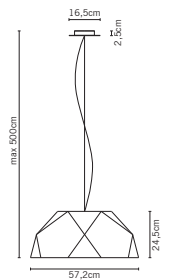

Crio D81

Giovanni Minelli

D81 A01

D81 A01

D81 A03

D81 A03

01

48

01

48

1.235,00 €

1.651,00 €

3.334,00 €

4.097,00 €

A10216C10

A10216C10

A10217C10

A10217C10

10x34,30 €

10x34,30 €

10x34,30 €

10x34,30 €

E27
5x18W
FBT

E27
5x18W
FBT

E27
10x22W
FBT

E27
10x22W
FBT

0,144 m³ - 7,20 Kg

0,144 m³ - 7,20 Kg

0,792 m³ - 24,00 Kg

0,792 m³ - 24,00 Kg

PG IP20

PG IP20

PG IP20

PG IP20