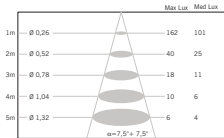

Cricket D60

Bridgewell Consulting LTD

D60 F21	D60 F23	D60 F24	D60 F25	D60 F27
15	01, 03, 43, 60	01, 03, 04, 43, 60	27	01, 03, 04, 43, 60
29,00 €	85,00 €	85,00 €	54,00 €	136,00 €

A10301C10 10x1,70 €			A10301C10 10x1,70 €	
G4 1x10W	LED 350mA 1W MONOCOLOUR 15° η 100,00%	LED 350mA 1W MONOCOLOUR 30° η 100,00%	G4 1x10W	LED 700mA 3W MONOCOLOUR 10° η 69,20%
0,003 m³ - 0,12 Kg	0,003 m³ - 0,12 Kg	0,003 m³ - 0,12 Kg	0,003 m³ - 0,20 Kg	0,003 m³ - 0,20 Kg
Accessories p.178	Accessories p.178	Accessories p.178	Accessories p.178 Wallbox p.33	Accessories p.178 Wallbox p.33
Uso parete/soffitto For wall/ceiling	Uso parete/soffitto For wall/ceiling	Uso parete/soffitto For wall/ceiling	Uso parete/soffitto For wall/ceiling	Uso parete/soffitto/terra For wall/ceiling/floor