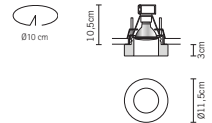

Faretti D27

Pamio Design

D27 F05 C1 Lazar

D27 F06 C1 Lazar

D27 F13 Lei

D27 F14 Lei

D27 F43 Lei

01

01

00

00

00

10x56,40 €

10x56,40 €

104,00 €

104,00 €

164,00 €

A11102C20 20x6,05 €	A11105C01 1x60,00 €	A10704C10 10x7,30 €	A10705C01 1x62,00 €	A11103C20 20x7,80 €	A11105C01 1x60,00 €	A10704C10 10x7,30 €	A10705C01 1x62,00 €	
GU10 1x50W HAGS 40° η 96,80%	GU10 1x6W	GU5,3 1x50W HRGS 38° η 95,70%	GU5,3 1x4W	GU10 1x75W HAGS 25° η 98,00%	GU10 1x6W	GU5,3 1x50W HRGS 38° η 90,20%	GU5,3 1x4W	LED 700mA 3x3W WHITE 3000K 40°
0,009 m³ - 0,65 Kg		0,009 m³ - 0,65 Kg		0,009 m³ - 1,10 Kg		0,009 m³ - 1,10 Kg		0,009 m³ - 1,10 Kg
	24% PbO		24% PbO		24% PbO		24% PbO	
		Accessories p.178				Accessories p.178		Accessories p.178