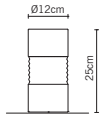

A11004C20 A11009C10
20x5,05 € 10x9,80 €

G9 1x60W HSGS G9 1x9W FBT

0,040 m³ - 2,50 Kg

* Uso parete ** Uso soffitto
* For wall ** For ceiling

Becky F16

Bridgwell Consulting LTD

F16 B01	F16 B01	F16 E01	F16 E01
01	71	01	71
127,00 €	127,00 €	143,00 €	143,00 €