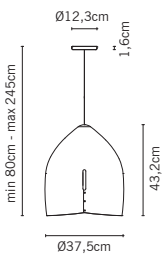

Oru F25

Vim Et Vigor

F25 A01	F25 A01	F25 A01	F25 A03
03	43	73	03
539,00 €	539,00 €	539,00 €	539,00 €

A10208C12 12x19,17€	A10229C01 1x31,00€	A10208C12 12x19,17€	A10229C01 1x31,00€	A10208C12 12x19,17€	A10229C01 1x31,00€	A10208C12 12x19,17€	A10229C01 1x31,00€
E27 1x150W HSGST	E27 1x23W FBC	E27 1x150W HSGST	E27 1x23W FBC	E27 1x150W HSGST	E27 1x23W FBC	E27 1x150W HSGST	E27 1x23W FBC
0,18 m³ - 5,5 Kg		0,18 m³ - 5,5 Kg		0,18 m³ - 5,5 Kg		0,18 m³ - 5,5 Kg	
IP20		IP20		IP20		IP20