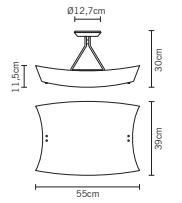

Teorema D09

Giampiero Derai

D09 A17	D09 E01	D09 E11	D09 G01
01	01	01	01
817,00 €	551,00 €	647,00 €	298,00 €

A11507C20 20x6,05 €	A11507C20 20x6,05 €	A11507C20 20x6,05 €	A11505C20 20x6,05 €
R7s 1x230W HDG	R7s 1x230W HDG	R7s 1x230W HDG	R7s 1x120W HDG
η 82,40%	η 87,10%	η 87,10%	η 71,30%
0,270 m³ - 12,15 Kg	0,073 m³ - 4,50 Kg	0,130 m³ - 6,70 Kg	0,037 m³ - 2,40 Kg