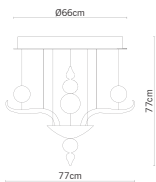

Spirito di Venezia F10

Gianpaolo Canova

F10 A01

F10 A01

F10 A03

F10 A03

00

01

00

01

2.140,00 €

2.219,00 €

4.319,00 €

4.643,00 €

A11102C20

A11102C20

A11102C20

A11102C20

20x6,05 €

20x6,05 €

20x6,05 €

20x6,05 €

GU10
6x50W
HAGS

GU10
6x50W
HAGS

GU10
9x50W
HAGS

GU10
9x50W
HAGS

0,550 m³ - 17,50 Kg

0,550 m³ - 17,50 Kg

0,650 m³ - 25,30 Kg

0,650 m³ - 25,30 Kg

IP20

IP20

IP20

IP20