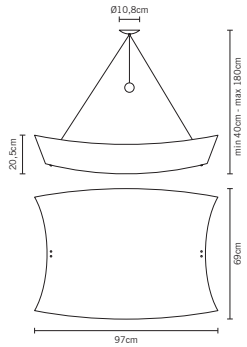

Teorema D09

Giampiero Derai

D09 A17	D09 E01	D09 E11	D09 G01
01	01	01	01
817,00 €	551,00 €	647,00 €	298,00 €

A11507C20 20x6,05 €	A11507C20 20x6,05 €	A11507C20 20x6,05 €	A11505C20 20x6,05 €
R7s 1x230W HDG	R7s 1x230W HDG	R7s 1x230W HDG	R7s 1x120W HDG
η 82,40%	η 87,10%	η 87,10%	η 71,30%
0,270 m³ - 12,15 Kg	0,073 m³ - 4,50 Kg	0,130 m³ - 6,70 Kg	0,037 m³ - 2,40 Kg