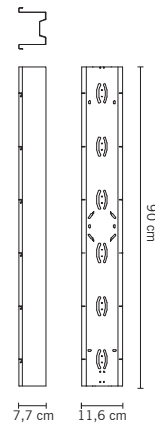

Starter

44001	44002	44003	44004	44005	44006
97,00 €	66,00 €	125,00 €	179,00 €	220,00 €	197,00 €

A11102C20 20x6,05 €	A11102C20 20x6,05 €	A11102C20 20x6,05 €	A11102C20 20x6,05 €	A11102C20 20x6,05 €	A11102C20 20x6,05 €
GU10 2x50W HAGS 40°	GU10 2x50W HAGS 40°	GU10 4x50W HAGS 40°	GU10 6x50W HAGS 40°	GU10 8x50W HAGS 40°	GU10 3x50W HAGS 40°
0,010 m³ - 1,50 Kg	0,010 m³ - 1,50 Kg	0,015 m³ - 2,50 Kg	0,020 m³ - 3,00 Kg	0,020 m³ - 3,50 Kg	0,020 m³ - 2,20 Kg