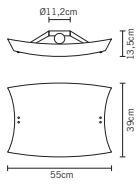

Teorema D09

Giampiero Derai

D09 G03

01

448,00 €

D09 G05

01

581,00 €

D09 G07

01

748,00 €

A11506C20

20x6,05 €

R7s
1x160W
HDG

η 71,30%

0,073 m³ - 3,80 Kg

IP20

A11506C20

20x6,05 €

R7s
1x160W
HDG

η 71,30%

0,130 m³ - 5,90 Kg

IP20

A11507C20

20x6,05 €

R7s
1x230W
HDG

η 71,30%

0,270 m³ - 12,50 Kg

IP20