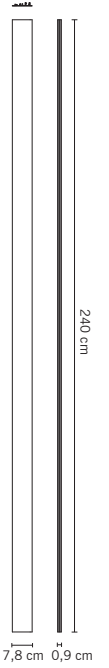

Tile D95 fasce cover

Pamio Design

45001	45002	45003	45004	45005	45006	45007	45008

24,00 €	43,00 €	64,00 €	83,00 €	102,00 €	120,00 €	139,00 €	156,00 €

0,010 m³ - 0,70 Kg	0,015 m³ - 0,90 Kg	0,020 m³ - 1,30 Kg	0,020 m³ - 1,80 Kg	0,025 m³ - 2,10 Kg	0,025 m³ - 2,50 Kg	0,030 m³ - 3,00 Kg	0,030 m³ - 3,50 Kg