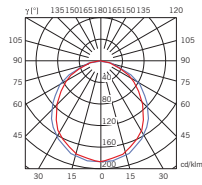

Slot F15

Studio Futura