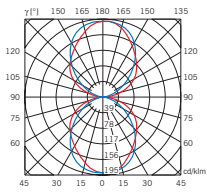

Sette W D54

Francesco Lucchese

Slot F15

Studio Futura

D54 G07

11

184,00 €

F15 D01

01

371,00 €

F15 D01

61

349,00 €

A12601C01

1x38,00 €

GX53
2x6W
FBC

η 100,00%

0,003 m³ - 0,40 Kg

A10505C04

4x30,50 €

G5
2x24W
FD

0,008 m³ - 2,30 Kg

A10505C04

4x30,50 €

G5
2x24W
FD

0,008 m³ - 2,30 Kg