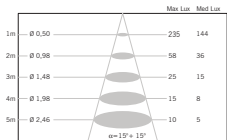

Cricket D60

Bridgwell Consulting LTD

D60 F28	D60 F30	D60 F31	D60 G01	D60 G01
01, 03, 04, 60	35	35	01, 60	99
136,00 €	413,00 €	504,00 €	182,00 €	212,00 €

	A10220C01	A10227C01	A10218C10	A11302C01		
	1x20,00 €	1x175,00 €	10x34,30 €	1x66,00 €		
LED 700mA 3W MONOCOLOUR 40° η 60,00%	E27 1x75W IPAR 38°	E27 1x18W	E27 1x30W FBT	G12 1x70W MD	LED 350mA 3x1W MONOCOLOUR η 64,20%	LED 350mA 3x1W RGB η 64,20%
0,003 m³ - 0,20 Kg	0,135 m³ - 8,00 Kg			0,135 m³ - 8,00 Kg	0,003 m³ - 0,35 Kg	0,003 m³ - 0,35 Kg
Accessories p.178 Wallbox p.33					Accessories p.178	Accessories p.178
Uso parete/soffitto/terra For wall/ceiling/floor	Wallbox inclusa Wallbox included		Wallbox inclusa Wallbox included		Uso parete/soffitto For wall/ceiling	Uso parete/soffitto For wall/ceiling