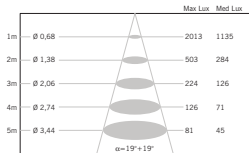

Venere D55

Francesco Lucchese

D55 F46

11

42,70 €

D55 F48

01

143,80 €