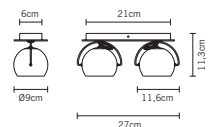

Beluga White D57

Marc Sadler

D57 C11	D57 D07	D57 G27	D57 G29	D57 G31
01	01	01	01	01
726,00 €	186,00 €	133,00 €	379,00 €	562,00 €

A10208C12 12x19,17 €	A10212C10 10x15,80 €	A11003C20 20x5,05 €	A11003C20 20x5,05 €	A11003C20 20x5,05 €	A11003C20 20x5,05 €
E27 1x150W HSGST	E27 1x15W FBG	G9 1x48W HSGS	G9 1x48W HSGS	G9 2x48W HSGS	G9 3x48W HSGS
0,215 m³ - 12,75 Kg	0,017 m³ - 1,15 Kg	0,004 m³ - 0,85 Kg	0,012 m³ - 2,35 Kg	0,016 m³ - 3,35 Kg	
Dimmer p. 179