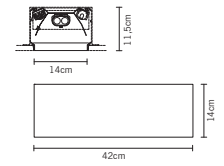

Zen D67

Pamio Design

D67 L53

D67 L47

D67 L02

D67 L12

D67 L22

383,00 €

158,00 €

293,00 €

424,00 €

706,00 €

A11801C10

A10216C10

A11601C10

A11601C10

A11601C10

10x11,60 €

10x34,30 €

10x9,60 €

10x9,60 €

10x9,60 €

G24q-3
2x26W
FSD

E27
2x18W
FBT

2G11
1x36W
FSD

2G11
1x36W
FSD

2G11
1x36W
FSD

0,008 m³ - 1,50 Kg

0,008 m³ - 1,00 Kg

0,019 m³ - 3,20 Kg

0,019 m³ - 3,50 Kg

0,019 m³ - 3,70 Kg

PG IP20

PG IP20

PG IP20

PG IP20

PG IP20

Wallbox p.173-174

Wallbox p.173-174

Wallbox p.173-174

Wallbox p.173-174

Wallbox p.173-174