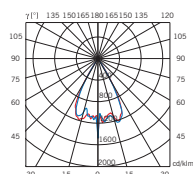

Venere D55

Francesco Lucchese

D55 F10

D55 F10

D55 F39

D55 F39

D55 F21

01

11

01

11

01

14,50 €

16,30 €

121,60 €

122,80 €

21,10 €

A11102C20

A11105C01

A11102C20

A11105C01

20x6,05 €

1x60,00 €

20x6,05 €

1x60,00 €

GU10
1x50W
HAGS
40°
η 97,10%

GU10
1x6W

GU10
1x50W
HAGS
40°
η 97,10%

GU10
1x6W

LED 700mA
3x3W
WHITE 3000K
40°
η 100,00%

LED 700mA
3x3W
WHITE 3000K
40°
η 100,00%

GU10
1x75W
HAGS
25°
η 98,00%

0,001 m³ - 0,25 Kg

0,001 m³ - 0,25 Kg

0,001 m³ - 0,25 Kg

0,001 m³ - 0,25 Kg

0,001 m³ - 0,30 Kg