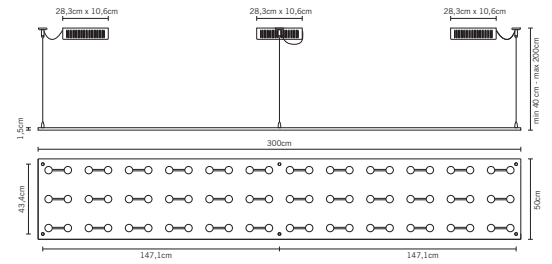

G4
24x20W
HSGS

η 85,50%

0,132 m³ - 27,65 Kg

Sospesa D42

Paolo De Lucchi - Lisa Bellon

D42 A09

00

6.419,00 €