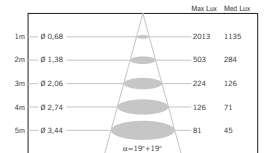

0,001 m³ - 0,25 Kg

0,001 m³ - 0,25 Kg

0,001 m³ - 0,25 Kg

0,001 m³ - 0,25 Kg

0,001 m³ - 0,30 Kg

Venere D55

Francesco Lucchese

D55 F21