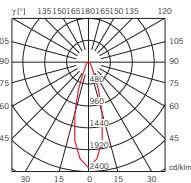

D27 F28 Cindy

00

104,00 €

D27 F29 Cindy

00

104,00 €

D27 F49 Cindy

00

164,00 €

A11102C20 20x6,05 €	A11105C01 1x60,00 €	A10704C10 10x7,30 €	A10705C01 1x62,00 €	
GU10 1x50W HAGS 40° η 97,70%	GU10 1x6W	GU5,3 1x50W HRGS 38° η 91,70%	GU5,3 1x4W	LED 700mA 3x3W WHITE 3000K 40°
0,009 m³ - 1,25 Kg		0,009 m³ - 1,25 Kg		0,009 m³ - 1,25 Kg
		Accessories p.178		
				Accessories p.178