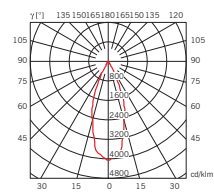

D75 G09 02

D75 G15 01

D75 G15 02