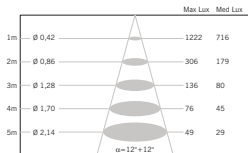

D27 F03 Jnat	D27 F04 Jnat	D27 F03 Jnat	D27 F04 Jnat
00	00	01	01
104,00 €	104,00 €	104,00 €	104,00 €

A11102C20	A11105C01	A10704C10	A10705C01	A11102C20	A11105C01	A10704C10	A10705C01
20x6,05 €	1x60,00 €	10x7,30 €	1x62,00 €	20x6,05 €	1x60,00 €	10x7,30 €	1x62,00 €
GU10 1x50W HAGS 40° η 95,50%	GU10 1x6W	GU5,3 1x50W HRGS 38° η 82,40%	GU5,3 1x4W	GU10 1x50W HAGS 40° η 90,30%	GU10 1x6W	GU5,3 1x50W HRGS 38° η 76,90%	GU5,3 1x4W
0,009 m³ - 0,90 Kg		0,009 m³ - 0,90 Kg		0,009 m³ - 0,90 Kg		0,009 m³ - 0,90 Kg	
	24% PbO		24% PbO		24% PbO		24% PbO
		Accessories p.178				Accessories p.178