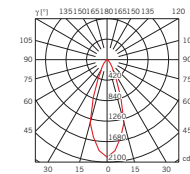

Venere D55

Francesco Lucchese

D55 F37

11

91,70 €

D55 F15

01

20,50 €

D55 F15

11

23,00 €

D55 F16

01

19,90 €

D55 F16

11

22,40 €

	A10701C10	A10705C01	A10701C10	A10705C01	A11102C20	A11105C01	A11102C20	A11105C01
	10x3,80 €	1x62,00 €	10x3,80 €	1x62,00 €	20x6,05 €	1x60,00 €	20x6,05 €	1x60,00 €
LED 700mA 3W WHITE 3000K 40° η 100,00%	GU5,3 1x50W HRGS 38° η 82,40%	GU5,3 1x4W	GU5,3 1x50W HRGS 38° η 82,40%	GU5,3 1x4W	GU10 1x50W HAGS 40° η 97,10%	GU10 1x6W	GU10 1x50W HAGS 40° η 97,10%	GU10 1x6W
0,001 m³ - 0,20 Kg	0,001 m³ - 0,35 Kg		0,001 m³ - 0,35 Kg		0,001 m³ - 0,35 Kg		0,001 m³ - 0,35 Kg	
PG IP20	PG IP20		PG IP20		PG IP20		PG IP20	
LED	LED		LED		LED		LED	
	Accessories p.178		Accessories p.178