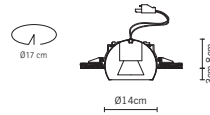

Tools F19

FE Design

NEW

NEW

F19 F63 02

NEW

F19 F62 (F19L16+F19Z05)	F19 L16	F19 Z05	F19 F63 (F19L17+F19Z05)	F19 L17	F19 Z05	F19 F63 (F19L17+F19Z05)	F19 L17	F19 Z05
15, 41	15, 41	01	01, 02	01, 02	01	15, 41	15, 41	01

154,00 €	113,00 €	41,00 €	270,00 €	229,00 €	41,00 €	297,00 €	256,00 €	41,00 €

A10205C15 15x13,87 €	A10228C01 1x166,00 €							
E27 1x100W HAGS 30°	E27 1x12W		LED 1x16W 34°			LED 1x16W 34°		
0,012 m³ - 0,81 Kg			0,012 m³ - 0,85 Kg			0,012 m³ - 0,85 Kg		
			Accessories p.178	Accessories p.178		Accessories p.178	Accessories p.178	
orientabile/cassaforma+spot adjustable/wallbox+spot	spot spot	cassaforma wallbox	orientabile/cassaforma+spot adjustable/wallbox+spot	spot spot	cassaforma wallbox	orientabile/cassaforma+spot adjustable/wallbox+spot	spot spot	cassaforma wallbox