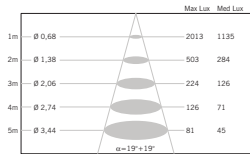

Venere D55

Francesco Lucchese

D55 F50

11

42,50 €

D55 F51

01

37,80 €

D55 F51

11

42,50 €

D55 F53

01

145,80 €

D55 F53

11

150,00 €

A11102C20

20x6,05 €

A11105C01

1x60,00 €

A10701C10

10x3,80 €

A10705C01

1x62,00 €

A10701C10

10x3,80 €

A10705C01

1x62,00 €

GU10
1x50W
HAGS
40°
η 97,10%

GU10
1x6W

GU5,3
1x50W
HRGS
38°
η 82,40%

GU5,3
1x4W

GU5,3
1x50W
HRGS
38°
η 82,40%

GU5,3
1x4W

LED 700mA
3x3W
WHITE 3000K
40°
η 100,00%

LED 700mA
3x3W
WHITE 3000K
40°
η 100,00%

0,001 m³ - 0,30 Kg

0,001 m³ - 0,30 Kg

0,001 m³ - 0,30 Kg

0,001 m³ - 0,30 Kg

0,001 m³ - 0,30 Kg

Accessories p.178

Accessories p.178