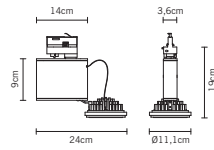

D75 J05 01

D75 J05 02