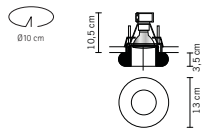

Faretti D27

Luca Scacchetti

D27 F61 Tondo

00

104,00 €

D27 F62 Tondo

00

104,00 €

D27 F64 Tondo

00

164,00 €

A11103C20 20x7,80 €	A11105C01 1x60,00 €	A10704C10 10x7,30 €	A10705C01 1x62,00 €	
GU10 1x75W HAGS 25° η 98,00%	GU10 1x6W	GU5,3 1x50W HRGS 38° η 90,20%	GU5,3 1x4W	LED 700mA 3x3W WHITE 3000K 40°
0,009 m³ - 1,10 Kg		0,009 m³ - 1,10 Kg		0,009 m³ - 1,10 Kg
IP20 24% PbO		IP20 24% PbO		IP20 24% PbO
		Accessories p.178		Accessories p.178