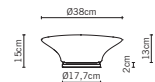

Lumi F25

A.Saggia Et V.Sommella

F25 G35 Mochi

F25 G37 Mochi

F25 B49 Mycena

F25 B51 Mycena

01

01

01

01

251,00 €

301,00 €

243,00 €

293,00 €

LED
1x17W
WHITE 3000K

LED
1x17W
WHITE 3000K

LED
1x17W
WHITE 3000K

LED
1x17W
WHITE 3000K

0,120 m³ - 5,00 Kg

0,120 m³ - 6,50 Kg

0,035 m³ - 2,40 Kg

0,052 m³ - 3,40 Kg