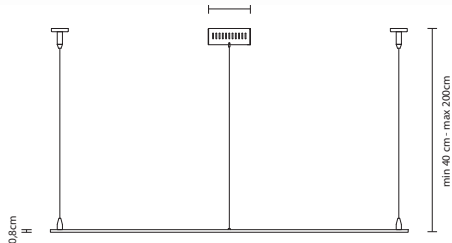

Pulse F03

A.Saggia Et V.Sommella

F03 A01

00

2.324,00 €

F03 A03

00

2.854,00 €

LED G4 ac/
24x1,5W
WHITE 3000K
160°

0,132 m³ - 20,00 Kg

IP20

LED G4 ac/
32x1,5W
WHITE 3000K
160°

0,132 m³ - 27,00 Kg

IP20