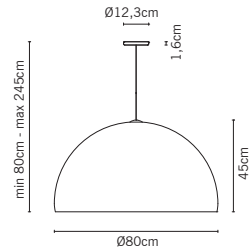

A10208C12 12x19,17€	A10229C01 1x31,00€	A10208C12 12x19,17€	A10229C01 1x31,00€	A10208C12 12x19,17€	A10229C01 1x31,00€	A10208C12 12x19,17€	A10229C01 1x31,00€
E27 1x150W HSGST	E27 1x23W FBC	E27 1x150W HSGST	E27 1x23W FBC	E27 1x150W HSGST	E27 1x23W FBC	E27 1x150W HSGST	E27 1x23W FBC
0,18 m³ - 5,5 Kg		0,18 m³ - 5,5 Kg		0,18 m³ - 5,5 Kg		0,18 m³ - 5,5 Kg	
IP20		IP20		IP20		IP20	