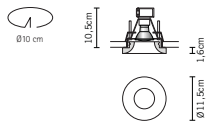

Faretti D27

Pamio Design

D27 F05 C1 Lazar

D27 F06 C1 Lazar

D27 F13 Lei

D27 F14 Lei

D27 F43 Lei

01

01

00

00

00

10x56,40 €

10x56,40 €

104,00 €

104,00 €

164,00 €

A11102C20 20x6,05 €	A11105C01 1x60,00 €	A10704C10 10x7,30 €	A10705C01 1x62,00 €	A11103C20 20x7,80 €	A11105C01 1x60,00 €	A10704C10 10x7,30 €	A10705C01 1x62,00 €	
GU10 1x50W HAGS 40° η 96,80%	GU10 1x6W	GU5,3 1x50W HRGS 38° η 95,70%	GU5,3 1x4W	GU10 1x75W HAGS 25° η 98,00%	GU10 1x6W	GU5,3 1x50W HRGS 38° η 90,20%	GU5,3 1x4W	LED 700mA 3x3W WHITE 3000K 40°
0,009 m³ - 0,65 Kg		0,009 m³ - 0,65 Kg		0,009 m³ - 1,10 Kg		0,009 m³ - 1,10 Kg		0,009 m³ - 1,10 Kg
	24% PbO		24% PbO		24% PbO		24% PbO	
		Accessories p.178				Accessories p.178		Accessories p.178