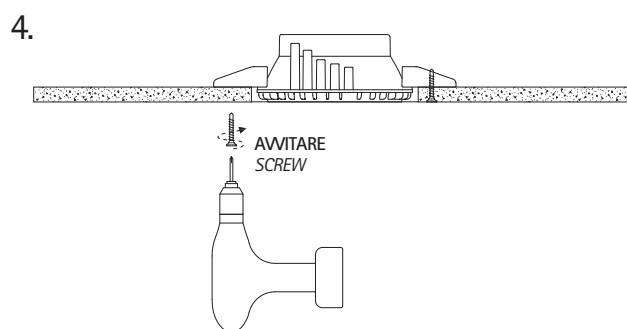

In corrispondenza delle alette, fissare la cassaforma al cartongesso utilizzando le viti incluse nella confezione.

Where the tabs are, fasten the formwork to the plasterboard using the screws provided in the pack.