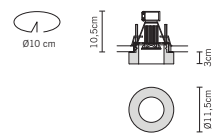

Faretti D27

Pamio Design

D27 F15 LeI

35

127,00 €

D27 F16 LeI

35

127,00 €

D27 F44 LeI

35

192,00 €

A11103C20 20x7,80 €	A11105C01 1x60,00 €	A10704C10 10x7,30 €	A10705C01 1x62,00 €	
GU10 1x75W HAGS 25° η 87,80%	GU10 1x6W	GU5,3 1x50W HRGS 38° η 86,60%	GU5,3 1x4W	LED 700mA 3x3W WHITE 3000K 40°
0,009 m³ - 1,10 Kg		0,009 m³ - 1,10 Kg		0,009 m³ - 1,10 Kg
		Accessories p.178		Accessories p.178