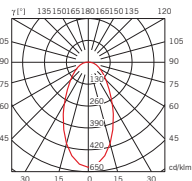

Faretti D27

Pamio Design

D27 F28 Cindy

01

104,00 €

D27 F29 Cindy

01

104,00 €

D27 F49 Cindy

01

164,00 €

A11102C20 20x6,05 €	A11105C01 1x60,00 €	A10704C10 10x7,30 €	A10705C01 1x62,00 €	
GU10 1x50W HAGS 40° η 85,80%	GU10 1x6W	GU5,3 1x50W HRGS 38° η 79,90%	GU5,3 1x4W	LED 700mA 3x3W WHITE 3000K 40°
0,009 m³ - 1,25 Kg		0,009 m³ - 1,25 Kg		0,009 m³ - 1,25 Kg
		Accessories p.178		Accessories p.178