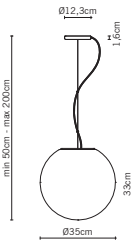

Lumi F25

A.Saggia Et V.Sommella

F25 B55 Poga	F25 G45 Poga	F25 A45 Sfera	F25 A47 Sfera	F25 A49 Sfera
01	01	01	01	01
320,00 €	312,00 €	384,00 €	421,00 €	570,00 €

LED 1x17W WHITE 3000K	LED 1x17W WHITE 3000K	LED 1x24W WHITE 3000K	LED 1x24W WHITE 3000K	LED 1x24W WHITE 3000K
0,069 m³ - 4,95 Kg	0,069 m³ - 4,95 Kg	0,120 m³ - 5,00 Kg	0,150 m³ - 7,50 Kg	0,180 m³ - 8,50 Kg