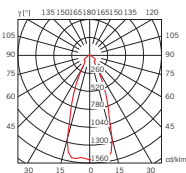

0,001 m³ - 0,30 Kg

0,001 m³ - 0,30 Kg

Accessories p.178

Accessories p.178

Venere D55

Francesco Lucchese

D55 F57	D55 F57	D55 F58	D55 F58	D55 F08
01	11	01	11	01
32,40 €	36,50 €	100,80 €	103,90 €	19,20 €

A10401C10 10x4,80 €	A10401C10 10x4,80 €			A10401C10 10x4,80 €
GU4 1x20W HRGS 38° η 100,00%	GU4 1x20W HRGS 38° η 100,00%	LED 700mA 3W WHITE 3000K 40° η 100,00%	LED 700mA 3W WHITE 3000K 40° η 100,00%	GU4 1x20W HRGS 38° η 63,00%
0,001 m³ - 0,20 Kg	0,001 m³ - 0,20 Kg	0,001 m³ - 0,20 Kg	0,001 m³ - 0,20 Kg	0,001 m³ - 0,20 Kg
IP20	IP20	IP20	IP20	IP20
Accessories p.178	Accessories p.178			Accessories p.178