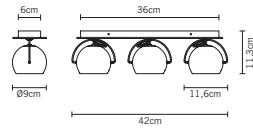

Beluga Steel D57

Marc Sadler

D57 G15

15

444,00 €

D57 G19

15

416,00 €

D57 G21

15

618,00 €

D57 J01

15

192,00 €

D57 J03

15

133,00 €

A11201C01 1x91,00 €	A11103C20 20x7,80 €	A11105C01 1x60,00 €	A11103C20 20x7,80 €	A11105C01 1x60,00 €	A11103C20 20x7,80 €	A11105C01 1x60,00 €	A11103C20 20x7,80 €	A11105C01 1x60,00 €
GX10 1x35W MR 38° η 100,00%	GU10 2x75W HAGS 25° η 98,00%	GU10 2x6W	GU10 3x75W HAGS 25° η 98,00%	GU10 3x6W	GU10 1x75W HAGS 25° η 98,00%	GU10 1x6W	GU10 1x75W HAGS 25° η 98,00%	GU10 1x6W
0,005 m³ - 0,79 Kg	0,012 m³ - 1,85 Kg		0,016 m³ - 2,76 Kg		0,028 m³ - 1,55 Kg		0,004 m³ - 0,56 Kg	
					Tracks p. 179		Tracks p. 179