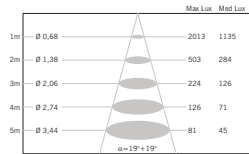

Venere D55

Francesco Lucchese

D55 F50

11

42,50 €

D55 F51

01

37,80 €

D55 F51

11

42,50 €

D55 F53

01

145,80 €

D55 F53

11

150,00 €

A11102C20

20x6,05 €

A11105C01

1x60,00 €

A10701C10

10x3,80 €

A10705C01

1x62,00 €

A10701C10

10x3,80 €

A10705C01

1x62,00 €

GU10
1x50W
HAGS
40°
η 97,10%

GU10
1x6W

GU5,3
1x50W
HRGS
38°
η 82,40%

GU5,3
1x4W

GU5,3
1x50W
HRGS
38°
η 82,40%

GU5,3
1x4W

LED 700mA
3x3W
WHITE 3000K
40°
η 100,00%

LED 700mA
3x3W
WHITE 3000K
40°
η 100,00%

0,001 m³ - 0,30 Kg

0,001 m³ - 0,30 Kg

0,001 m³ - 0,30 Kg

0,001 m³ - 0,30 Kg

0,001 m³ - 0,30 Kg

Accessories p.178

Accessories p.178