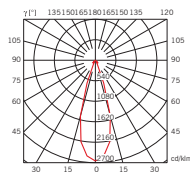

Venere D55

Francesco Lucchese

D55 F36

D55 F12

D55 F12

D55 F13

D55 F13

11

01

11

01

11

88,60 €

16,70 €

18,80 €

16,70 €

18,80 €

	A10701C10	A10705C01	A10701C10	A10705C01	A11102C20	A11105C01	A11102C20	A11105C01
	10x3,80 €	1x62,00 €	10x3,80 €	1x62,00 €	20x6,05 €	1x60,00 €	20x6,05 €	1x60,00 €
LED 700mA 3W WHITE 3000K 40° η 100,00%	GU5,3 1x50W HRGS 38° η 82,40%	GU5,3 1x4W	GU5,3 1x50W HRGS 38° η 82,40%	GU5,3 1x4W	GU10 1x50W HAGS 40° η 97,10%	GU10 1x6W	GU10 1x50W HAGS 40° η 97,10%	GU10 1x6W
0,001 m³ - 0,20 Kg	0,001 m³ - 0,25 Kg		0,001 m³ - 0,25 Kg		0,001 m³ - 0,25 Kg		0,001 m³ - 0,25 Kg	
IP20	IP20		IP20		IP20		IP20	
LED		LED		LED		LED		LED
	Accessories p.178		Accessories p.178