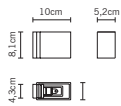

D75 D09 01   D75 D09 02