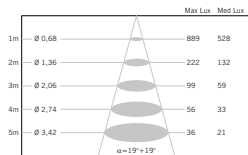

Faretti D27

Luca Scacchetti

D27 F56 Rombo

01

104,00 €

D27 F57 Rombo

01

104,00 €

01

164,00 €

A11103C20 20x7,80 €	A11105C01 1x60,00 €	A10704C10 10x7,30 €	A10705C01 1x62,00 €	
GU10 1x75W HAGS 25° η 98,00%	GU10 1x6W	GU5,3 1x50W HRGS 38° η 90,20%	GU5,3 1x4W	LED 700mA 3x3W WHITE 3000K 40°
0,009 m³ - 1,10 Kg		0,009 m³ - 1,10 Kg		0,009 m³ - 1,10 Kg
		Accessories p.178		Accessories p.178