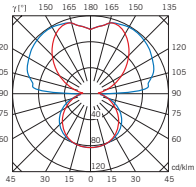

Teorema D09

Giampiero Derai

D09 A17	D09 E01	D09 E11	D09 G01
01	01	01	01
817,00 €	551,00 €	647,00 €	298,00 €

A11507C20 20x6,05 €	A11507C20 20x6,05 €	A11507C20 20x6,05 €	A11505C20 20x6,05 €
R7s 1x230W HDG	R7s 1x230W HDG	R7s 1x230W HDG	R7s 1x120W HDG
η 82,40%	η 87,10%	η 87,10%	η 71,30%
0,270 m³ - 12,15 Kg	0,073 m³ - 4,50 Kg	0,130 m³ - 6,70 Kg	0,037 m³ - 2,40 Kg