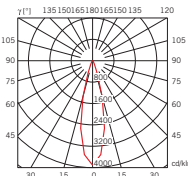

D75 A05 01 D75 A05 02