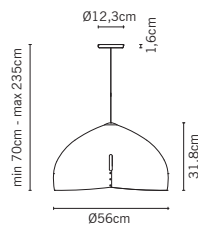

A10208C12 12x19,17€	A10229C01 1x31,00€	A10208C12 12x19,17€	A10229C01 1x31,00€	A10208C12 12x19,17€	A10229C01 1x31,00€	A10208C12 12x19,17€	A10229C01 1x31,00€
E27 1x150W HSGST	E27 1x23W FBC	E27 1x150W HSGST	E27 1x23W FBC	E27 1x150W HSGST	E27 1x23W FBC	E27 1x150W HSGST	E27 1x23W FBC
0,18 m³ - 5,5 Kg		0,18 m³ - 5,5 Kg		0,18 m³ - 5,5 Kg		0,18 m³ - 5,5 Kg	
IP20		IP20		IP20		IP20	