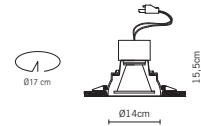

Tools F19

FE Design

NEW

NEW

F19 F53 (F19L18+F19Z04)	F19 L18	F19 Z04	F19 F54 (F19L19+F19Z04)	F19 L19	F19 Z04
01	01	01	01	01	01
211,00 €	171,00€	41,00 €	229,00 €	188,00 €	41,00 €

LED 1x16W 34° 			LED 1x16W 22° 		
0,012 m³ - 0,55 Kg			0,012 m³ - 0,55 Kg		
IP20			IP20		
Accessories p.178	Accessories p.178		Accessories p.178	Accessories p.178	
fisso/cassaforma+spot fixed/wallbox+spot	spot spot	cassaforma wallbox	fisso/cassaforma+spot fixed/wallbox+spot	spot spot	cassaforma wallbox