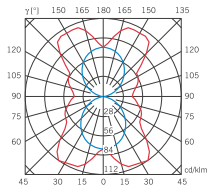

Binario D39

Prospero Rasulo

D39 A11

00

900,00 €

D39 A13

00

1.254,00 €

D39 D01

00

275,00 €

A10503C04

4x11,00 €

G5
2x54W
FD

η 70,00%

0,080 m³ - 10,27 Kg

A10504C04

4x14,00 €

G5
2x80W
FD

η 70,00%

0,123 m³ - 11,80 Kg

A11506C20

20x6,05 €

R7s
1x160W
HDG

η 66,20%

0,036 m³ - 3,75 Kg