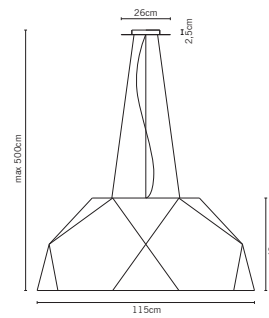

Crio D81

Giovanni Minelli

D81 A01

D81 A01

D81 A03

D81 A03

01

48

01

48

1.235,00 €

1.651,00 €

3.334,00 €

4.097,00 €

A10216C10

A10216C10

A10217C10

A10217C10

10x34,30 €

10x34,30 €

10x34,30 €

10x34,30 €

E27
5x18W
FBT

E27
5x18W
FBT

E27
10x22W
FBT

E27
10x22W
FBT

0,144 m³ - 7,20 Kg

0,144 m³ - 7,20 Kg

0,792 m³ - 24,00 Kg

0,792 m³ - 24,00 Kg

PG IP20

PG IP20

PG IP20

PG IP20