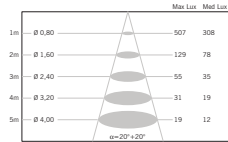

0,001 m³ - 0,30 Kg

0,001 m³ - 0,30 Kg

Accessories p.178

Accessories p.178

Venere D55

Francesco Lucchese

D55 F57	D55 F57	D55 F58	D55 F58	D55 F08
01	11	01	11	01
32,40 €	36,50 €	100,80 €	103,90 €	19,20 €

A10401C10 10x4,80 €	A10401C10 10x4,80 €			A10401C10 10x4,80 €
GU4 1x20W HRGS 38° η 100,00%	GU4 1x20W HRGS 38° η 100,00%	LED 700mA 3W WHITE 3000K 40° η 100,00%	LED 700mA 3W WHITE 3000K 40° η 100,00%	GU4 1x20W HRGS 38° η 63,00%
0,001 m³ - 0,20 Kg	0,001 m³ - 0,20 Kg	0,001 m³ - 0,20 Kg	0,001 m³ - 0,20 Kg	0,001 m³ - 0,20 Kg
IP20	IP20	IP20	IP20	IP20
Accessories p.178	Accessories p.178			Accessories p.178