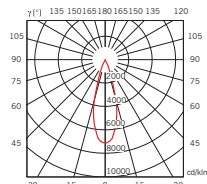

D70 J05

15

299,00 €

D70 J07

01, 02

311,00 €

D70 J07

15

366,00 €

A10704C10	A10706C01	A12702C01	A12702C01
10x7,30 €	1x96,00 €	1x124,00 €	1x124,00 €
GU5,3 2x50W HRGS 38° η 100,00%	GU5,3 2x10W 	GX8,5 1x70W MR η 100,00%	GX8,5 1x70W MR η 100,00%
0,005 m³ - 1,20 Kg		0,012 m³ - 1,35 Kg	0,012 m³ - 1,35 Kg
IP20		IP20	IP20
Tracks p.179		Tracks p.179	Tracks p.179