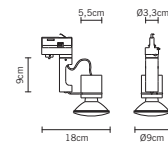

Orbis D70

Prospero Rasulo

D75 J09 01

D75 J09 02

D75 J15 01

D75 J15 02

D70 J09	D70 J09	D70 J15
01, 02	15	01, 02
311,00 €	366,00 €	174,00 €

A12701C01 1x124,00 €	A12701C01 1x124,00 €	A10205C15 15x13,87 €	A10227C01 1x175,00 €
GX8,5 1x35W MR	GX8,5 1x35W MR	E27 1x100W HAGS	E27 1x18W
η 100,00%	η 100,00%	η 100,00%	
0,012 m ³ - 1,00 Kg	0,012 m ³ - 1,00 Kg	0,005 m ³ - 0,50 Kg	
IP20	IP20	IP20	
Tracks p.179	Tracks p.179	Tracks p.179	