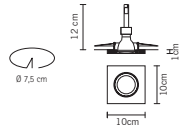

Venere D55

Francesco Lucchese

D55 F50

11

42,50 €

D55 F51

01

37,80 €

D55 F51

11

42,50 €

D55 F53

01

145,80 €

D55 F53

11

150,00 €

A11102C20

20x6,05 €

A11105C01

1x60,00 €

A10701C10

10x3,80 €

A10705C01

1x62,00 €

A10701C10

10x3,80 €

A10705C01

1x62,00 €

GU10
1x50W
HAGS
40°
η 97,10%

GU10
1x6W

GU5,3
1x50W
HRGS
38°
η 82,40%

GU5,3
1x4W

GU5,3
1x50W
HRGS
38°
η 82,40%

GU5,3
1x4W

LED 700mA
3x3W
WHITE 3000K
40°
η 100,00%

LED 700mA
3x3W
WHITE 3000K
40°
η 100,00%

0,001 m³ - 0,30 Kg

0,001 m³ - 0,30 Kg

0,001 m³ - 0,30 Kg

0,001 m³ - 0,30 Kg

0,001 m³ - 0,30 Kg

Accessories p.178

Accessories p.178