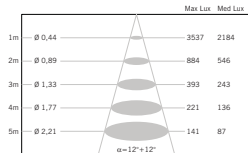

D27 F01 Shivi

01

127,00 €

D27 F02 Shivi

01

127,00 €

D27 F31 Shivi

01

192,00 €

A11103C20 20x7,80 €	A11105C01 1x60,00 €	A10704C10 10x7,30 €	A10705C01 1x62,00 €	
GU10 1x75W HAGS 25° η 86,80%	GU10 1x6W 	GU5,3 1x50W HRGS 38° η 88,50%	GU5,3 1x4W 	LED 700mA 3x3W WHITE 3000K 40°
0,009 m³ - 1,06 Kg		0,009 m³ - 1,06 Kg		0,009 m³ - 1,06 Kg
		Accessories p.178		Accessories p.178