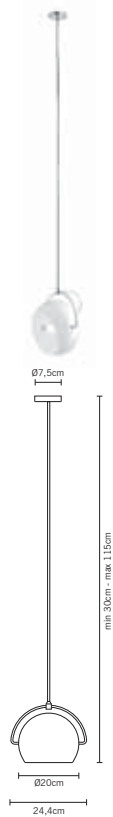

Beluga White D57

Marc Sadler

D57 A17	D57 A19	D57 A21	D57 A23	D57 B07
01	01	01	01	01
187,00 €	257,00 €	416,00 €	1.153,00 €	124,00 €

A11003C20 20x5,05 €	A11004C20 20x5,05 €	A11009C10 10x9,80 €	A10208C12 12x19,17 €	A10212C10 10x15,80 €	A11003C20 20x5,05 €	A11001C20 20x5,05 €
G9 1x48W HSGS	G9 1x60W HSGS	G9 1x9W FBT	E27 1x150W HSGST	E27 1x15W FBG	G9 5x48W HSGS	G9 1x20W HSGS
0,028 m³ - 2,05 Kg	0,028 m³ - 2,835 Kg	0,082 m³ - 3,25 Kg	0,028 m³ - 3,25 Kg	0,028 m³ - 7,65 Kg	0,028 m³ - 7,65 Kg	0,004 m³ - 1,00 Kg