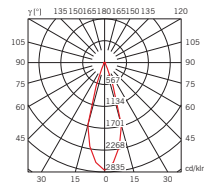

D27 F01 Shivi

00

127,00 €

D27 F02 Shivi

00

127,00 €

D27 F31 Shivi

00

192,00 €

A11103C20 20x7,80 €	A11105C01 1x60,00 €	A10704C10 10x7,30 €	A10705C01 1x62,00 €	
GU10 1x75W HAGS 25° η 97,10%	GU10 1x6W	GU5,3 1x50W HRGS 38° η 95,90%	GU5,3 1x4W	LED 700mA 3x3W WHITE 3000K 40°
0,009 m³ - 1,06 Kg		0,009 m³ - 1,06 Kg		0,009 m³ - 1,06 Kg
IP20 24% PbO		IP20 24% PbO		IP20 24% PbO
		Accessories p.178		Accessories p.178