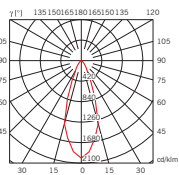

Venere D55

Francesco Lucchese

Composto da
Consisting of

1. D55 F01 11
   - D55 F02 11
   - D55 F03 11
   - D55 F04 11
   - D55 F06 11
   - D55 F08 11
   - D55 F10 11
   - D55 F13 11
   - D55 F16 11
   - D55 F19 11
   - D55 F21 11
   - D55 F22 11
   - D55 F24 11
   - D55 F26 11
   - D55 F01 00
2. Lampadine incluse
   Bulbs included

D55 F19	D55 F19	D55 F42	D55 F42	D55 Z01
01	11	01	11	
19,90 €	22,40 €	126,60 €	128,40 €	688,00 €

A11102C20 20x6,05 €	A11105C01 1x60,00 €	A11102C20 20x6,05 €	A11105C01 1x60,00 €		
GU10 1x50W HAGS 40° η 97,10%	GU10 1x6W	GU10 1x50W HAGS 40° η 97,10%	GU10 1x6W	LED 700mA 3x3W WHITE 3000K 40° η 100,00%	LED 700mA 3x3W WHITE 3000K 40° η 100,00%
0,001 m³ - 0,40 Kg		0,001 m³ - 0,40 Kg		0,001 m³ - 0,40 Kg	-