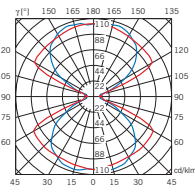

Sospesa D42

Paolo De Lucchi - Lisa Bellon