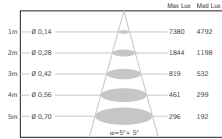

Cricket D60

Bridgwell Consulting LTD

D60 F17

D60 F19

D60 F19

D60 F20

D60 F20

27

01, 03, 43, 60

99

01, 03, 04, 43, 60

99

127,00 €

248,00 €

248,00 €

248,00 €

248,00 €

A10401C10

10x4,80 €

GU4
1x20W
HRGS
38°
η 89,20%

0,003 m³ - 0,35 Kg

LED 700mA
3x3W
MONOCOLOUR
10°
η 78,40%

0,003 m³ - 0,40 Kg

LED 350mA
3x1W
RGB
10°

0,003 m³ - 0,40 Kg

LED 700mA
3x3W
MONOCOLOUR
40°
η 70,80%

0,003 m³ - 0,40 Kg

LED 350mA
3x1W
RGB
40°

0,003 m³ - 0,40 Kg

Accessories p.178
Wallbox p.33

Accessories p.178
Wallbox p.33

Accessories p.178
Wallbox p.33

Accessories p.178
Wallbox p.33

Accessories p.178
Wallbox p.33

Uso parete/terra
For wall/floor

Uso parete/soffitto/terra
For wall/ceiling/floor

Uso parete/soffitto/terra
For wall/ceiling/floor

Uso parete/soffitto/terra
For wall/ceiling/floor

Uso parete/soffitto/terra
For wall/ceiling/floor