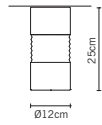

Becky F16

Bridgwell Consulting LTD

F16 B01	F16 B01	F16 E01	F16 E01
01	71	01	71
127,00 €	127,00 €	143,00 €	143,00 €

A11002C20 20x5,05 €	A11009C10 10x9,80 €	A11002C20 20x5,05 €	A11009C10 10x9,80 €	A11004C20 20x5,05 €	A11009C10 10x9,80 €	A11004C20 20x5,05 €	A11009C10 10x9,80 €
G9 1x33W HSGS	G9 1x9W FBT	G9 1x33W HSGS	G9 1x9W FBT	G9 1x60W HSGS	G9 1x9W FBT	G9 1x60W HSGS	G9 1x9W FBT
0,040 m³ - 2,30 Kg		0,040 m³ - 2,30 Kg		0,040 m³ - 2,20 Kg		0,040 m³ - 2,20 Kg	
IP20 24% PbO		IP20 24% PbO		IP20 24% PbO		IP20 24% PbO