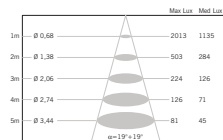

Venere D55

Francesco Lucchese

D55 F36

D55 F12

D55 F12

D55 F13

D55 F13

11

01

11

01

11

88,60 €

16,70 €

18,80 €

16,70 €

18,80 €

	A10701C10	A10705C01	A10701C10	A10705C01	A11102C20	A11105C01	A11102C20	A11105C01
	10x3,80 €	1x62,00 €	10x3,80 €	1x62,00 €	20x6,05 €	1x60,00 €	20x6,05 €	1x60,00 €
LED 700mA 3W WHITE 3000K 40° η 100,00%	GU5,3 1x50W HRGS 38° η 82,40%	GU5,3 1x4W	GU5,3 1x50W HRGS 38° η 82,40%	GU5,3 1x4W	GU10 1x50W HAGS 40° η 97,10%	GU10 1x6W	GU10 1x50W HAGS 40° η 97,10%	GU10 1x6W
0,001 m³ - 0,20 Kg	0,001 m³ - 0,25 Kg		0,001 m³ - 0,25 Kg		0,001 m³ - 0,25 Kg		0,001 m³ - 0,25 Kg	
IP20	IP20		IP20		IP20		IP20	
LED		LED		LED		LED		LED
	Accessories p.178		Accessories p.178