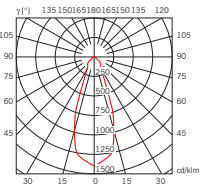

0,005 m³ - 3,20 Kg

0,012 m³ - 2,50 Kg

Cubetto D28

Pamio Design

D28 D03 01

D28 D03 02

D28 E01 01

D28 E01 02