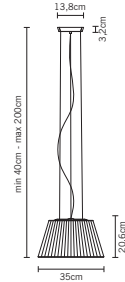

Flow D87

Nicola Design

D87 A01	D87 A01	D87 A01	D87 A04	D87 A03
00	01	15	00	01
221,00 €	232,00 €	238,00 €	466,00 €	494,00 €

A11003C20	A11009C10	A11003C20	A11009C10	A11003C20	A11009C10	A10208C12	A10217C10	A10208C12	A10217C10
20x5,05 €	10x9,80 €	20x5,05 €	10x9,80 €	20x5,05 €	10x9,80 €	12x19,17 €	10x34,30 €	12x19,17 €	10x34,30 €
G9 1x48W HSGS	G9 1x9W FBT	G9 1x48W HSGS	G9 1x9W FBT	G9 1x48W HSGS	G9 1x9W FBT	E27 1x150W HSGST	E27 1x22W FBT	E27 1x150W HSGST	E27 1x22W FBT
0,027 m³ - 3,90 Kg	0,027 m³ - 3,90 Kg	0,027 m³ - 3,90 Kg	0,027 m³ - 3,90 Kg	0,027 m³ - 3,90 Kg	0,027 m³ - 3,90 Kg	0,133 m³ - 11,00 Kg	0,133 m³ - 11,00 Kg	0,133 m³ - 11,00 Kg	0,133 m³ - 11,00 Kg
IP20	IP20	IP20	IP20	IP20	IP20	IP20	IP20	IP20	IP20