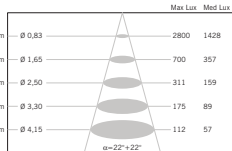

Zen D67

Pamio Design