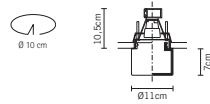

Easy D14

Massimo Sacconi

Enck F17

Francesco Lucchese

D14 F37

D14 F38

D14 F39

D14 F40

F17 G01

01

01

01

01

01

86,00 €

86,00 €

86,00 €

86,00 €

169,00 €

A11103C20

A11105C01

A10704C10

A10705C01

A12201C10

A10202C10

A10216C10

A11507C20 *

A11506C20 **

20x7,80 €

1x60,00 €

10x7,30 €

1x62,00 €

10x15,60 €

10x7,70 €

10x34,30 €

20x6,05 €

20x6,05 €

GU10
1x75W
HAGS
25°
η 48,90%

GU10
1x6W

GU5,3
1x50W
HRGS
38°
η 44,90%

GU5,3
1x4W

GX24q-2
1x18W
FSQ

η 51,50%

E27
1x46W
HSGSB

η 83,10%

E27
1x18W
FBT

R7s
1x230W
HDG

R7s
1x160W
HDG

0,005 m³ - 0,90 Kg

0,005 m³ - 0,90 Kg

0,005 m³ - 0,90 Kg

0,012 m³ - 1,35 Kg

0,010 m³ - 1,63Kg

* Uso parete ** Uso soffitto
* For wall ** For ceiling