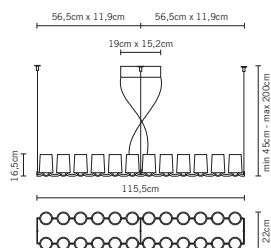

Domina D94

Tiziano Maffione

Dono D65

Alessandra Baldereschi

Bicchieri rigati "Whisky"
6 pz.
"Whisky" striped glass
6 pcs.

Bicchieri rigati "Vino"
6 pz.
"Wine" striped glass
6 pcs.

Bicchieri rigati "Acqua"
6 pz.
"Water" striped glass
6 pcs.

D94 D03

15

371,00 €

D65 A01

00

2.011,00 €

D65 A02

00

1.909,00 €

D65 Z01 C6

00

6x13,85 €

D65 Z02 C6

00

6x29,35 €

D65 Z03 C6

00

6x34,15 €

LED
3x8W
WHITE 3000K

0,017 m³ - 2,50Kg

IP40

A10301C10
10x1,70 €

G4
24x10W
HSGS

η 79,60%

0,116 m³ - 24,70 Kg

IP20
DOUBLE EFFICIENCY
24% PbO

Bicchieri rigati
Striped glass

A10301C10
10x1,70 €

G4
24x10W
HSGS

η 79,60%

0,116 m³ - 24,70 Kg

IP20
DOUBLE EFFICIENCY
24% PbO

Bicchieri fantasia
Patterned glass

0,003 m³ - 0,86 Kg

0,019 m³ - 2,90 Kg

0,019 m³ - 3,24 Kg