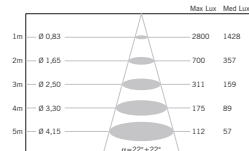

Tools F19

FE Design

NEW

NEW

NEW

F19 F41 (F19L10+F19Z03)	F19 L10	F19 Z03	F19 F60 (F19L14+F19Z05)	F19 L14	F19 Z05	F19 F60 (F19L14+F19Z05)	F19 L14	F19 Z05
15, 41	15, 41	01	01, 02	01, 02	01	15, 41	15, 41	01
130,00 €	96,00 €	34,00 €	125,00 €	84,00 €	41,00 €	155,00 €	114,00 €	41,00 €

A10704C10	A10705C01		A10602C06	A10603C01		A10602C06	A10603C01		
10x7,30 €	1x62,00 €		6x18,83 €	1x186,00 €		6x18,83 €	1x186,00 €		
GU5,3 1x50W HRGS 38°	GU5,3 1x4W		G53 1x100W HMGS 45°	G53 1x15W WHITE 3000K		G53 1x100W HMGS 45°	G53 1x15W WHITE 3000K		
0,008 m³ - 0,54 Kg			0,012 m³ - 0,80 Kg			0,012 m³ - 0,80 Kg			
Accessories p.178	Accessories p.178		Accessories p.178	Accessories p.178		Accessories p.178	Accessories p.178		
orientabile/cassaforma+spot adjustable/wallbox+spot	spot spot	cassaforma wallbox	orientabile/cassaforma+spot adjustable/wallbox+spot	spot spot	cassaforma wallbox	orientabile/cassaforma+spot adjustable/wallbox+spot	spot spot	cassaforma wallbox