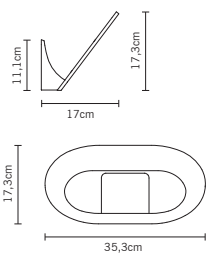

Domina D94

Tiziano Maffione

Dono D65

Alessandra Baldereschi

Bicchieri rigati "Whisky"
6 pz.
"Whisky" striped glass
6 pcs.

Bicchieri rigati "Vino"
6 pz.
"Wine" striped glass
6 pcs.

Bicchieri rigati "Acqua"
6 pz.
"Water" striped glass
6 pcs.

D94 D03

15

371,00 €

D65 A01

00

2.011,00 €

D65 A02

00

1.909,00 €

D65 Z01 C6

00

6x13,85 €

D65 Z02 C6

00

6x29,35 €

D65 Z03 C6

00

6x34,15 €

LED
3x8W
WHITE 3000K

0,017 m³ - 2,50Kg

IP40

A10301C10
10x1,70 €

G4
24x10W
HSGS

η 79,60%

0,116 m³ - 24,70 Kg

IP20
DOUBLE EFFICIENCY
24% PbO

Bicchieri rigati
Striped glass

A10301C10
10x1,70 €

G4
24x10W
HSGS

η 79,60%

0,116 m³ - 24,70 Kg

IP20
DOUBLE EFFICIENCY
24% PbO

Bicchieri fantasia
Patterned glass

0,003 m³ - 0,86 Kg

0,019 m³ - 2,90 Kg

0,019 m³ - 3,24 Kg