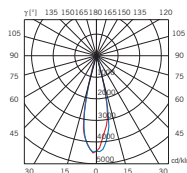

0,001 m³ - 0,30 Kg

0,001 m³ - 0,30 Kg

Accessories p.178

Accessories p.178

Venere D55

Francesco Lucchese

D55 F57	D55 F57	D55 F58	D55 F58	D55 F08
01	11	01	11	01
32,40 €	36,50 €	100,80 €	103,90 €	19,20 €

A10401C10 10x4,80 €	A10401C10 10x4,80 €			A10401C10 10x4,80 €
GU4 1x20W HRGS 38° η 100,00%	GU4 1x20W HRGS 38° η 100,00%	LED 700mA 3W WHITE 3000K 40° η 100,00%	LED 700mA 3W WHITE 3000K 40° η 100,00%	GU4 1x20W HRGS 38° η 63,00%
0,001 m³ - 0,20 Kg	0,001 m³ - 0,20 Kg	0,001 m³ - 0,20 Kg	0,001 m³ - 0,20 Kg	0,001 m³ - 0,20 Kg
IP20	IP20	IP20	IP20	IP20
Accessories p.178	Accessories p.178			Accessories p.178