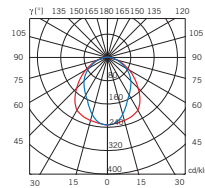

Plano D90

Studio Futura

D90 F01

D90 F01

D90 F02

D90 F02

D90 F03

D90 F03

01

15

01

15

01

15

82,00 €

82,00 €

112,00 €

112,00 €

82,00 €

82,00 €

A12001C10

A12001C10

A12001C10

A12001C10

A11302C01

A11302C01

10x8,30 €

10x8,30 €

10x8,30 €

10x8,30 €

1x66,00 €

1x66,00 €

G24q-3
2x26W
FSQ

G24q-3
2x26W
FSQ

G24q-3
2x26W
FSQ

G24q-3
2x26W
FSQ

G12
1x70W
MT

G12
1x70W
MT

0,008 m³ - 1,75 Kg

0,008 m³ - 1,75 Kg

0,008 m³ - 1,75 Kg

0,008 m³ - 1,75 Kg

0,008 m³ - 1,70 Kg

0,008 m³ - 1,70 Kg

Accessories p.178

Accessories p.178

Accessories p.178

Accessories p.178

Accessories p.178

Accessories p.178