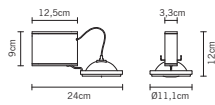

D75 G01 01

D75 G01 02

D75 G03 01

D75 G03 02

D70 G01	D70 G01	D70 G03	D70 G03
01, 02	15	01, 02	15
162,00 €	191,00 €	360,00 €	424,00 €

A10602C06 6x18,83 €	A10602C06 6x18,83 €		
G53 1x100W HMGS η 100,00%	G53 1x100W HMGS η 100,00%	LED 500mA 9x2W WHITE 3000K 25° η 100,00%	LED 500mA 9x2W WHITE 3000K 25° η 100,00%
0,005 m³ - 1,20 Kg	0,005 m³ - 1,20 Kg	0,012 m³ - 1,30 Kg	0,012 m³ - 1,30 Kg
IP20	IP20	IP20	IP20