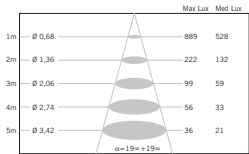

Venere D55

Francesco Lucchese

D55 F50

11

42,50 €

D55 F51

01

37,80 €

D55 F51

11

42,50 €

D55 F53

01

145,80 €

D55 F53

11

150,00 €

A11102C20

20x6,05 €

A11105C01

1x60,00 €

A10701C10

10x3,80 €

A10705C01

1x62,00 €

A10701C10

10x3,80 €

A10705C01

1x62,00 €

GU10
1x50W
HAGS
40°
η 97,10%

GU10
1x6W

GU5,3
1x50W
HRGS
38°
η 82,40%

GU5,3
1x4W

GU5,3
1x50W
HRGS
38°
η 82,40%

GU5,3
1x4W

LED 700mA
3x3W
WHITE 3000K
40°
η 100,00%

LED 700mA
3x3W
WHITE 3000K
40°
η 100,00%

0,001 m³ - 0,30 Kg

0,001 m³ - 0,30 Kg

0,001 m³ - 0,30 Kg

0,001 m³ - 0,30 Kg

0,001 m³ - 0,30 Kg

Accessories p.178

Accessories p.178