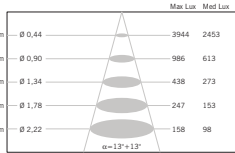

Faretti D27

Pamio Design

D27 F05 C1 Lazar

D27 F06 C1 Lazar

D27 F13 Lei

D27 F14 Lei

D27 F43 Lei

01

01

00

00

00

10x56,40 €

10x56,40 €

104,00 €

104,00 €

164,00 €

A11102C20 20x6,05 €	A11105C01 1x60,00 €	A10704C10 10x7,30 €	A10705C01 1x62,00 €	A11103C20 20x7,80 €	A11105C01 1x60,00 €	A10704C10 10x7,30 €	A10705C01 1x62,00 €	
GU10 1x50W HAGS 40° η 96,80%	GU10 1x6W	GU5,3 1x50W HRGS 38° η 95,70%	GU5,3 1x4W	GU10 1x75W HAGS 25° η 98,00%	GU10 1x6W	GU5,3 1x50W HRGS 38° η 90,20%	GU5,3 1x4W	LED 700mA 3x3W WHITE 3000K 40°
0,009 m³ - 0,65 Kg		0,009 m³ - 0,65 Kg		0,009 m³ - 1,10 Kg		0,009 m³ - 1,10 Kg		0,009 m³ - 1,10 Kg
	24% PbO		24% PbO		24% PbO		24% PbO	
		Accessories p.178				Accessories p.178		Accessories p.178