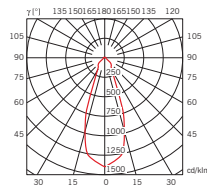

Cubetto D28

Pamio Design

D28 E05

D28 E02

D28 E03

D28 E04

00

01, 02

00

00

222,00 €

329,00 €

399,00 €

302,00 €

A11003C20

A11102C20

A11105C01

A11102C20

A11105C01

A11003C20

20x5,05 €

20x6,05 €

1x60,00 €

20x6,05 €

1x60,00 €

20x5,05 €

G9
2x48W
HSGS

η 83,80%

GU10
2x50W
HAGS
40°
η 89,20%

LED

GU10
3x50W
HAGS
40°
η 89,20%

LED

G9
3x48W
HSGS

η 83,80%

0,037 m³ - 3,50 Kg

0,037 m³ - 3,50 Kg

0,037 m³ - 4,60 Kg

0,037 m³ - 4,60 Kg

IP20 24% PbO

IP20

IP20 24% PbO

IP20 24% PbO