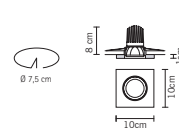

Venere D55

Francesco Lucchese

D55 F50

11

42,50 €

D55 F51

01

37,80 €

D55 F51

11

42,50 €

D55 F53

01

145,80 €

D55 F53

11

150,00 €

A11102C20

20x6,05 €

A11105C01

1x60,00 €

A10701C10

10x3,80 €

A10705C01

1x62,00 €

A10701C10

10x3,80 €

A10705C01

1x62,00 €

GU10
1x50W
HAGS
40°
η 97,10%

GU10
1x6W

GU5,3
1x50W
HRGS
38°
η 82,40%

GU5,3
1x4W

GU5,3
1x50W
HRGS
38°
η 82,40%

GU5,3
1x4W

LED 700mA
3x3W
WHITE 3000K
40°
η 100,00%

LED 700mA
3x3W
WHITE 3000K
40°
η 100,00%

0,001 m³ - 0,30 Kg

0,001 m³ - 0,30 Kg

0,001 m³ - 0,30 Kg

0,001 m³ - 0,30 Kg

0,001 m³ - 0,30 Kg

Accessories p.178

Accessories p.178