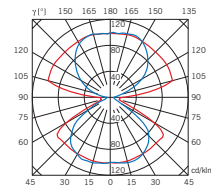

Sospesa D42

Paolo De Lucchi - Lisa Bellon