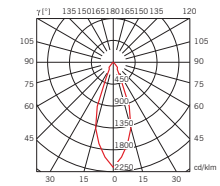

F19 F40 (F19L09+F19Z03)	F19 L09	F19 Z03	F19 F40 (F19L09+F19Z03)	F19 L09	F19 Z03	F19 F41 (F19L10+F19Z03)	F19 L10	F19 Z03
01, 02	01, 02	01	15, 41	15, 41	01	01, 02	01, 02	01
114,00 €	80,00 €	34,00 €	134,00 €	100,00 €	34,00 €	111,00 €	77,00 €	34,00 €

A11101C20 20x12,95 €	A11105C01 1x60,00 €		A11101C20 20x12,95 €	A11105C01 1x60,00 €		A10704C10 10x7,30 €	A10705C01 1x62,00 €	
GU10 1x50W HAGS 25°	GU10 1x6W		GU10 1x50W HAGS 25°	GU10 1x6W		GU5,3 1x50W HRGS 38°	GU5,3 1x4W	
0,008 m³ - 0,55 Kg			0,008 m³ - 0,55 Kg			0,008 m³ - 0,54 Kg		
orientabile/cassaforma+spot adjustable/wallbox+spot	spot spot	cassaforma wallbox	orientabile/cassaforma+spot adjustable/wallbox+spot	spot spot	cassaforma wallbox	Accessories p.178	Accessories p.178	
						orientabile/cassaforma+spot adjustable/wallbox+spot	spot spot	cassaforma wallbox