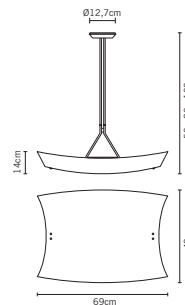

Swing D48

Francesco Lucchese

Teorema D09

Giampiero Derai

D48 G05

51

527,00 €

D09 A01

01

551,00 €

D09 A13

01

647,00 €

D09 A15

01

640,00 €

A10601C06

6x18,83 €

G53
4x50W
HMGS
24°
η 100,00%

0,062 m³ - 6,50 Kg

A11507C20

20x6,05 €

R7s
1x230W
HDG

η 87,10%

0,073 m³ - 4,50 Kg

A11507C20

20x6,05 €

R7s
1x230W
HDG

η 86,60%

0,130 m³ - 6,70 Kg

A11507C20

20x6,05 €

R7s
1x230W
HDG

η 82,40%

0,130 m³ - 6,20 Kg