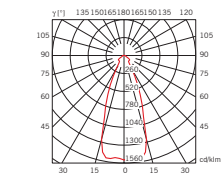

0,001 m³ - 0,30 Kg

0,001 m³ - 0,30 Kg

Accessories p.178

Accessories p.178

Venere D55

Francesco Lucchese

D55 F57	D55 F57	D55 F58	D55 F58	D55 F08
01	11	01	11	01
32,40 €	36,50 €	100,80 €	103,90 €	19,20 €

A10401C10 10x4,80 €	A10401C10 10x4,80 €			A10401C10 10x4,80 €
GU4 1x20W HRGS 38° η 100,00%	GU4 1x20W HRGS 38° η 100,00%	LED 700mA 3W WHITE 3000K 40° η 100,00%	LED 700mA 3W WHITE 3000K 40° η 100,00%	GU4 1x20W HRGS 38° η 63,00%
0,001 m³ - 0,20 Kg	0,001 m³ - 0,20 Kg	0,001 m³ - 0,20 Kg	0,001 m³ - 0,20 Kg	0,001 m³ - 0,20 Kg
IP20	IP20	IP20	IP20	IP20
Accessories p.178	Accessories p.178			Accessories p.178