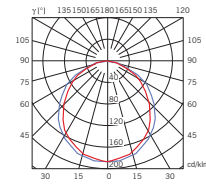

Slot F15

Studio Futura