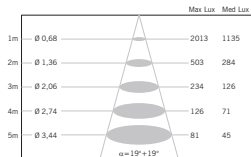

Tools F19

FE Design

NEW