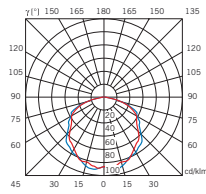

Crio D81

Giovanni Minelli

D81 A01

D81 A01

D81 A03

D81 A03

01

48

01

48

1.235,00 €

1.651,00 €

3.334,00 €

4.097,00 €

A10216C10

A10216C10

A10217C10

A10217C10

10x34,30 €

10x34,30 €

10x34,30 €

10x34,30 €

E27
5x18W
FBT

E27
5x18W
FBT

E27
10x22W
FBT

E27
10x22W
FBT

0,144 m³ - 7,20 Kg

0,144 m³ - 7,20 Kg

0,792 m³ - 24,00 Kg

0,792 m³ - 24,00 Kg

PG IP20

PG IP20

PG IP20

PG IP20