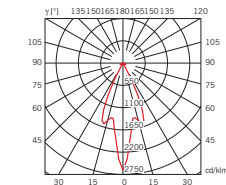

D75 G01 01

D75 G01 02

D75 G03 01

D75 G03 02

D70 G01	D70 G01	D70 G03	D70 G03
01, 02	15	01, 02	15
162,00 €	191,00 €	360,00 €	424,00 €

A10602C06 6x18,83 €	A10602C06 6x18,83 €		
G53 1x100W HMGS η 100,00%	G53 1x100W HMGS η 100,00%	LED 500mA 9x2W WHITE 3000K 25° η 100,00%	LED 500mA 9x2W WHITE 3000K 25° η 100,00%
0,005 m³ - 1,20 Kg	0,005 m³ - 1,20 Kg	0,012 m³ - 1,30 Kg	0,012 m³ - 1,30 Kg
IP20	IP20	IP20	IP20