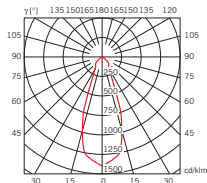

Cubetto D28

Pamio Design

D28 A13

D28 A13

D28 A06

01, 02

1.021,00 €

00

457,00 €

D28 A14

00

490,00 €

01, 02

602,00 €

A11102C20 20x6,05 €	A11105C01 1x60,00 €	A11102C20 20x6,05 €	A11105C01 1x60,00 €	A11003C20 20x5,05 €	A11102C20 20x6,05 €	A11105C01 1x60,00 €
GU10 5x50W HAGS 40° η 89,20%	GU10 5x6W	GU10 3x50W HAGS 40° η 89,20%	GU10 3x6W	G9 3x48W HSGS	GU10 3x50W HAGS 40° η 89,20%	GU10 3x6W
0,044 m³ - 9,20 Kg		0,036 m³ - 5,55 Kg		0,036 m³ - 5,55 Kg	0,036 m³ - 5,55 Kg	
IP20		IP20	24% PbO	IP20	24% PbO	IP20