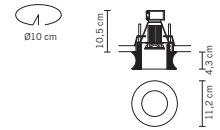

Faretti D27

Luca Scacchetti

D27 F51 Eli	D27 F52 Eli	D27 F54 Eli
00	00	00
104,00 €	104,00 €	164,00 €

A11103C20 20x7,80 €	A11105C01 1x60,00 €	A10704C10 10x7,30 €	A10705C01 1x62,00 €	
GU10 1x75W HAGS 25° η 97,10%	GU10 1x6W	GU5,3 1x50W HRGS 38° η 95,90%	GU5,3 1x4W	LED 700mA 3x3W WHITE 3000K 40°
0,009 m³ - 1,06 Kg		0,009 m³ - 1,06 Kg		0,009 m³ - 1,06 Kg
		Accessories p.178		Accessories p.178