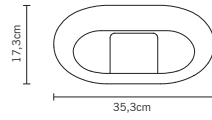

Diamond&Swirl D82

Bridgewell Consulting LTD

Domina D94

Tiziano Maffione

D82 D99 Diamond	D82 D98 Swirl	D94 D01	D94 D03	D94 D01
00	00	01	01	15
434,00 €	419,00 €	146,00 €	344,00 €	173,00 €

A11502C20 20x9,05 €	A11502C20 20x9,05 €	A11507C20 20x6,05 €		A11507C20 20x6,05 €
R7s 1x80W HDG	R7s 1x80W HDG	R7s 1x230W HDG	LED 3x8W WHITE 3000K	R7s 1x230W HDG
0,020 m³ - 2,80 Kg	0,020 m³ - 2,80 Kg	0,017 m³ - 2,50 Kg	0,017 m³ - 2,50Kg	0,017 m³ - 2,50 Kg
IP20 24% PbO	IP20 24% PbO	IP20	IP40	IP20