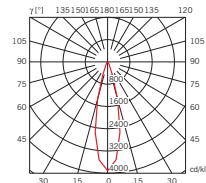

Beluga Steel D57

Marc Sadler

D57 G15

15

444,00 €

D57 G19

15

416,00 €

D57 G21

15

618,00 €

D57 J01

15

192,00 €

D57 J03

15

133,00 €

A11201C01 1x91,00 €	A11103C20 20x7,80 €	A11105C01 1x60,00 €	A11103C20 20x7,80 €	A11105C01 1x60,00 €	A11103C20 20x7,80 €	A11105C01 1x60,00 €	A11103C20 20x7,80 €	A11105C01 1x60,00 €
GX10 1x35W MR 38° η 100,00%	GU10 2x75W HAGS 25° η 98,00%	GU10 2x6W	GU10 3x75W HAGS 25° η 98,00%	GU10 3x6W	GU10 1x75W HAGS 25° η 98,00%	GU10 1x6W	GU10 1x75W HAGS 25° η 98,00%	GU10 1x6W
0,005 m³ - 0,79 Kg	0,012 m³ - 1,85 Kg		0,016 m³ - 2,76 Kg		0,028 m³ - 1,55 Kg		0,004 m³ - 0,56 Kg	
					Tracks p. 179		Tracks p. 179