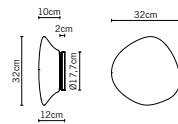

F07 B17 Mycena	F07 G15 Mycena	F07 G17 Mycena	F07 G19 Mycena	F07 Z01 Mycena
01	01	01	01	01
337,00 €	179,00 €	228,00 €	330,00 €	107,00 €

A10207C12 12x19,17 €	A10213C10 10x18,50 €	A10207C12 12x19,17 €	A10212C10 10x15,80 €	A10207C12 12x19,17 €	A10213C10 10x18,50 €	A10208C12 12x19,17 €	A10213C10 10x18,50 €	
E27 1x100W HSGST	E27 1x20W FBG	E27 1x100W HSGST	E27 1x15W FBG	E27 1x100W HSGST	E27 1x20W FBG	E27 1x150W HSGST	E27 1x20W FBG	Pannello sagomato per composizioni a parete e soffitto <i>Shaped panel for compositions of wall and ceiling</i>
								1xF07Z0101 1xF07Z0101 1xF07Z0101 1xF07Z0101 1xF07G1501 1xF07G1501 2xF07G1501 3xF07G1501 1xF07G1701 2xF07G1701 1xF07G1701 1xF07G1901
0,069 m ³ - 4,95 Kg		0,035 m ³ - 2,40 Kg		0,052 m ³ - 3,40 Kg		0,069 m ³ - 4,95 Kg		0,069 m ³ - 3,65 Kg
IP40		IP40		IP40		IP40		
		F07 Z01 01 (p.86)		F07 Z01 01 (p.86)		F07 Z01 01 (p.86)		