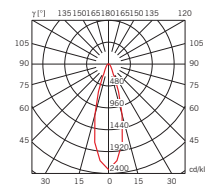

D27 F07 Cheope

00

104,00 €

D27 F08 Cheope

00

104,00 €

00

164,00 €

A11102C20 20x6,05 €	A11105C01 1x60,00 €	A10704C10 10x7,30 €	A10705C01 1x62,00 €	
GU10 1x50W HAGS 40° η 97,70%	GU10 1x6W	GU5,3 1x50W HRGS 38° η 91,70%	GU5,3 1x4W	LED 700mA 3x3W WHITE 3000K 40°
0,009 m³ - 1,10 Kg		0,009 m³ - 1,10 Kg		0,009 m³ - 1,10 Kg
IP20 IP44	IP20 IP44	IP20 IP44	IP20 IP44	IP20 IP44
24% PbO	24% PbO	24% PbO	24% PbO	24% PbO
		Accessories p.178		
				Accessories p.178