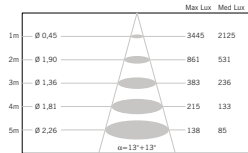

D27 F09 LUI

00

104,00 €

D27 F10 LUI

00

104,00 €

D27 F39 LUI

00

164,00 €

A11103C20

20x7,80 €

A11105C01

1x60,00 €

GU10
1x75W
HAGS
25°
η 83,80%

GU10
1x6W

0,009 m³ - 1,10 Kg

A10704C10

10x7,30 €

A10705C01

1x62,00 €

GU5,3
1x50W
HRGS
38°
η 78,50%

GU5,3
1x4W

0,009 m³ - 1,10 Kg

LED 700mA
3x3W
WHITE 3000K
40°

0,009 m³ - 1,10 Kg

Special decoration "Vicky"

D27 F66 00

115,00 €

Accessories p.178

Accessories p.178