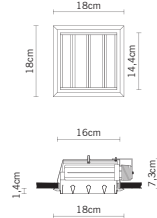

Plano D90

Studio Futura

D90 F01

D90 F01

D90 F02

D90 F02

D90 F03

D90 F03

01

15

01

15

01

15

82,00 €

82,00 €

112,00 €

112,00 €

82,00 €

82,00 €

A12001C10

A12001C10

A12001C10

A12001C10

A11302C01

A11302C01

10x8,30 €

10x8,30 €

10x8,30 €

10x8,30 €

1x66,00 €

1x66,00 €

G24q-3
2x26W
FSQ

G24q-3
2x26W
FSQ

G24q-3
2x26W
FSQ

G24q-3
2x26W
FSQ

G12
1x70W
MT

G12
1x70W
MT

0,008 m³ - 1,75 Kg

0,008 m³ - 1,75 Kg

0,008 m³ - 1,75 Kg

0,008 m³ - 1,75 Kg

0,008 m³ - 1,70 Kg

0,008 m³ - 1,70 Kg

Accessories p.178

Accessories p.178

Accessories p.178

Accessories p.178

Accessories p.178

Accessories p.178