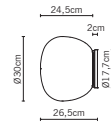

Lumi F07

A.Saggia Et V.Sommella

F07 E05 Mochi	F07 G01 Mochi	F07 G03 Mochi	F07 G05 Mochi	F07 G07 Mochi
01	01	01	01	01
286,00 €	101,00 €	114,00 €	194,00 €	245,00 €

A10209C12	A10218C10	A11001C20	A11008C10	A11004C20	A11009C10	A10208C12	A10218C10	A10208C12	A10218C10
12x19,17 €	10x34,30 €	20x5,05 €	10x9,80 €	20x5,05 €	10x9,80 €	12x19,17 €	10x34,30 €	12x19,17 €	10x34,30 €
E27 1x205W HSGST	E27 1x30W FBT	G9 1x20W HSGS	G9 1x5W FBT	G9 1x60W HSGS	G9 1x9W FBT	E27 1x150W HSGST	E27 1x30W FBT	E27 1x150W HSGST	E27 1x30W FBT
0,150 m³ - 7,50 Kg		0,030 m³ - 1,00 Kg		0,030 m³ - 3,00 Kg		0,120 m³ - 5,00 Kg		0,120 m³ - 6,50 Kg	
IP40		IP44		IP44		IP40		IP40