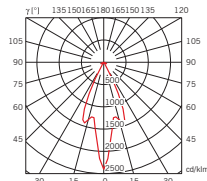

F23 D01

69

546,00 €

Swing D48

Francesco Lucchese

D48 G01

51

192,00 €