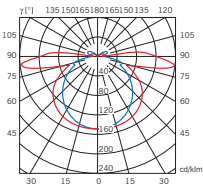

Teorema D09

Giampiero Derai

D09 G03

01

448,00 €

D09 G05

01

581,00 €

D09 G07

01

748,00 €

A11506C20

20x6,05 €

R7s
1x160W
HDG

η 71,30%

0,073 m³ - 3,80 Kg

IP20

A11506C20

20x6,05 €

R7s
1x160W
HDG

η 71,30%

0,130 m³ - 5,90 Kg

IP20

A11507C20

20x6,05 €

R7s
1x230W
HDG

η 71,30%

0,270 m³ - 12,50 Kg

IP20