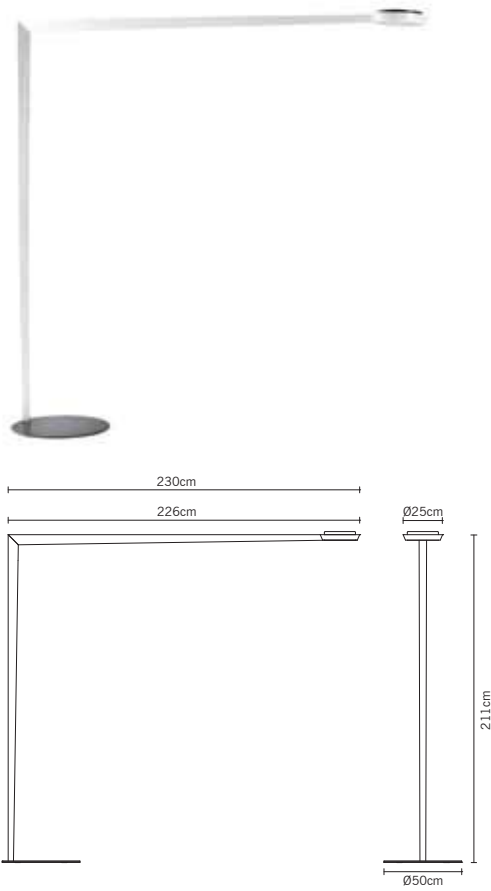

Angle F05

Pamio Design

F05 C01

01

3.816,00 €

F05 C01

02

3.816,00 €

MICROLED
180 LED tot. 20W (1000 lumen)
WHITE 3000K

0,210 m³ - 20,00 Kg

MICROLED
180 LED tot. 20W (1000 lumen)
WHITE 3000K

0,210 m³ - 20,00 Kg