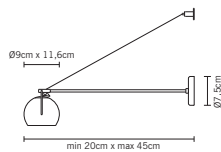

Beluga White D57

Marc Sadler

D57 C11	D57 D07	D57 G27	D57 G29	D57 G31
01	01	01	01	01
726,00 €	186,00 €	133,00 €	379,00 €	562,00 €

A10208C12 12x19,17 €	A10212C10 10x15,80 €	A11003C20 20x5,05 €	A11003C20 20x5,05 €	A11003C20 20x5,05 €	A11003C20 20x5,05 €
E27 1x150W HSGST	E27 1x15W FBG	G9 1x48W HSGS	G9 1x48W HSGS	G9 2x48W HSGS	G9 3x48W HSGS
0,215 m³ - 12,75 Kg	0,017 m³ - 1,15 Kg	0,004 m³ - 0,85 Kg	0,012 m³ - 2,35 Kg	0,016 m³ - 3,35 Kg	
Dimmer p. 179