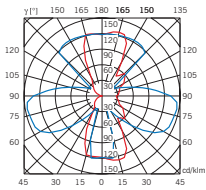

Jazz D52

Pamio Design

D52 G01

00

223,00 €