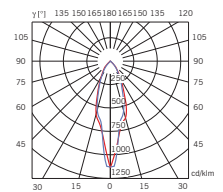

Kone D66

Paolo De Lucchi - Enrica Frezza

D66 A01

D66 A03

D66 C01

D66 E01

15

15

15

15

458,00 €

300,00 €

839,00 €

332,00 €

A10209C12

A10205C15

A10228C01

A10209C12

A10209C12

12x19,17 €

15x13,87 €

1x166,00 €

12x19,17 €

12x19,17 €

E27
1x205W
HSGST

E27
1x100W
HAGS

E27
1x12W

E27
1x205W
HSGST

E27
1x205W
HSGST

η 56,50%

η 100,00%

0,050 m³ - 2,75 Kg

0,012 m³ - 1,75 Kg

0,019 m³ - 11,25 Kg

0,035 m³ - 2,00 Kg

Dimmer p.179