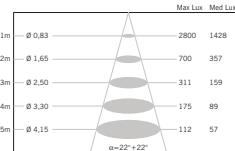

D70 G15

D70 J01

D70 J01

15

01, 02

15

168,00 €

198,00 €

233,00 €

A10205C15	A10227C01	A10602C06	A10602C06
15x13,87 €	1x175,00 €	6x18,83 €	6x18,83 €
E27 1x100W HAGS	E27 1x18W	G53 1x100W HMGS	G53 1x100W HMGS
η 100,00%		η 100,00%	η 100,00%
0,005 m³ - 0,50 Kg		0,005 m³ - 1,20 Kg	0,005 m³ - 1,20 Kg
IP20		IP20	IP20
		Tracks p.179	Tracks p.179