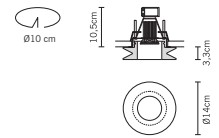

D27 F01 Shivi

00

127,00 €

D27 F02 Shivi

00

127,00 €

D27 F31 Shivi

00

192,00 €

A11103C20 20x7,80 €	A11105C01 1x60,00 €	A10704C10 10x7,30 €	A10705C01 1x62,00 €	
GU10 1x75W HAGS 25° η 97,10%	GU10 1x6W	GU5,3 1x50W HRGS 38° η 95,90%	GU5,3 1x4W	LED 700mA 3x3W WHITE 3000K 40°
0,009 m³ - 1,06 Kg		0,009 m³ - 1,06 Kg		0,009 m³ - 1,06 Kg
IP20 24% PbO		IP20 24% PbO		IP20 24% PbO
		Accessories p.178		Accessories p.178