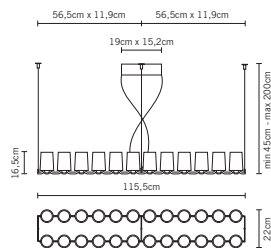

Domina D94

Tiziano Maffione

Dono D65

Alessandra Baldereschi

Bicchieri rigati "Whisky"
6 pz.
"Whisky" striped glass
6 pcs.

Bicchieri rigati "Vino"
6 pz.
"Wine" striped glass
6 pcs.

Bicchieri rigati "Acqua"
6 pz.
"Water" striped glass
6 pcs.

D94 D03

15

371,00 €

D65 A01

00

2.011,00 €

D65 A02

00

1.909,00 €

D65 Z01 C6

00

6x13,85 €

D65 Z02 C6

00

6x29,35 €

D65 Z03 C6

00

6x34,15 €

LED
3x8W
WHITE 3000K

0,017 m³ - 2,50Kg

IP40

A10301C10
10x1,70 €

G4
24x10W
HSGS

η 79,60%

0,116 m³ - 24,70 Kg

IP20
DOUBLE EFFICIENCY
24% PbO

Bicchieri rigati
Striped glass

A10301C10
10x1,70 €

G4
24x10W
HSGS

η 79,60%

0,116 m³ - 24,70 Kg

IP20
DOUBLE EFFICIENCY
24% PbO

Bicchieri fantasia
Patterned glass

0,003 m³ - 0,86 Kg

0,019 m³ - 2,90 Kg

0,019 m³ - 3,24 Kg