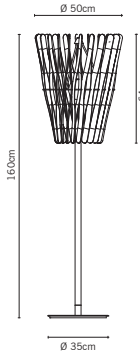

Stick F23

Matali Crasset

NEW