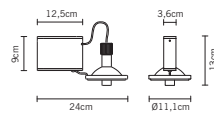

D75 G09 02

D75 G15 01

D75 G15 02