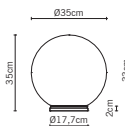

Lumi F25

A.Saggia Et V.Sommella

F25 A51 Sfera	F25 B57 Sfera	F25 B59 Sfera	F25 B61 Sfera	F25 B63 Sfera
01	01	01	01	01
782,00 €	276,00 €	314,00 €	463,00 €	674,00 €

LED 1x24W WHITE 3000K	LED 1x17W WHITE 3000K	LED 1x17W WHITE 3000K	LED 1x17W WHITE 3000K	LED 1x17W WHITE 3000K
0,208 m³ - 9,50 Kg	0,120 m³ - 5,00 Kg	0,150 m³ - 7,50 Kg	0,180 m³ - 8,50 Kg	0,208 m³ - 9,50 Kg