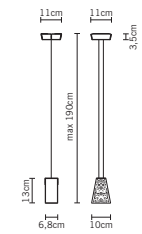

Vicky D69

Nicola Gardin - Roger Zanon

D69 A01

D69 A99

D69 A03

D69 A05

D69 A07

00

00

00

00

00

233,00 €

233,00 €

473,00 €

1.110,00 €

871,00 €

A11004C20

A11008C10

A11004C20

A11008C10

A11004C20

A11008C10

A11004C20

A11008C10

A11004C20

A11008C10

20x5,05 €

10x9,80 €

20x5,05 €

10x9,80 €

20x5,05 €

10x9,80 €

20x5,05 €

10x9,80 €

20x5,05 €

10x9,80 €

G9
1x60W
HSGS

G9
1x5W
FBT

G9
1x60W
HSGS

G9
1x5W
FBT

G9
2x60W
HSGS

G9
2x5W
FBT

G9
5x60W
HSGS

G9
5x5W
FBT

G9
4x60W
HSGS

G9
4x5W
FBT

η 88,10%

η 88,10%

η 88,10%

η 88,10%

η 88,10%

0,028 m³ - 2,20 Kg

0,028 m³ - 2,20 Kg

0,030 m³ - 4,90 Kg

0,072 m³ - 13,10 Kg

0,050 m³ - 10,60 Kg