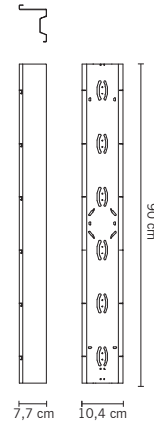

44101	44102	44103	44104	44105
92,00 €	60,00 €	114,00 €	167,00 €	200,00 €

A11102C20 20x6,05 €	A11102C20 20x6,05 €	A11102C20 20x6,05 €	A11102C20 20x6,05 €	A11102C20 20x6,05 €
GU10 2x50W HAGS 40°	GU10 2x50W HAGS 40°	GU10 4x50W HAGS 40°	GU10 6x50W HAGS 40°	GU10 8x50W HAGS 40°
0,010 m³ - 1,10 Kg	0,010 m³ - 1,10 Kg	0,015 m³ - 2,00 Kg	0,020 m³ - 2,50 Kg	0,020 m³ - 3,00 Kg
Applique accessories p. 131	Applique accessories p. 131	Applique accessories p. 131	Applique accessories p. 131	Applique accessories p. 131