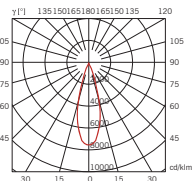

Tools F19

FE Design

NEW

NEW

NEW

F19 F61 (F19L15+F19Z05)	F19 L15	F19 Z05	F19 F61 (F19L15+F19Z05)	F19 L15	F19 Z05	F19 F62 (F19L16+F19Z05)	F19 L16	F19 Z05
01, 02	01, 02	01	15, 41	15, 41	01	01, 02	01, 02	01
147,00 €	106,00 €	41,00 €	178,00 €	138,00 €	41,00 €	124,00 €	83,00 €	41,00 €

A12702C01 1x124,00 €			A12702C01 1x124,00 €			A10205C15 15x13,87 €	A10228C01 1x166,00 €		
GX8,5 1x70W MR 40°			GX8,5 1x70W MR 40°			E27 1x100W HAGS 30°	E27 1x12W		
							LED		
0,012 m³ - 0,77 Kg			0,012 m³ - 0,77 Kg			0,012 m³ - 0,81 Kg			
IP20			IP20			IP20			
Accessories p.178	Accessories p.178		Accessories p.178	Accessories p.178					
orientabile/cassaforma+spot adjustable/wallbox+spot	spot spot	cassaforma wallbox	orientabile/cassaforma+spot adjustable/wallbox+spot	spot spot	cassaforma wallbox	orientabile/cassaforma+spot adjustable/wallbox+spot	spot spot	cassaforma wallbox