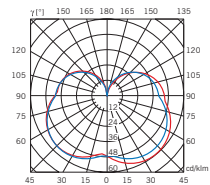

Easy D14

Massimo Sacconi

Enck F17

Francesco Lucchese

D14 F37

D14 F38

D14 F39

D14 F40

F17 G01

01

01

01

01

01

86,00 €

86,00 €

86,00 €

86,00 €

169,00 €

A11103C20

A11105C01

A10704C10

A10705C01

A12201C10

A10202C10

A10216C10

A11507C20 *

A11506C20 **

20x7,80 €

1x60,00 €

10x7,30 €

1x62,00 €

10x15,60 €

10x7,70 €

10x34,30 €

20x6,05 €

20x6,05 €

GU10
1x75W
HAGS
25°
η 48,90%

GU10
1x6W

GU5,3
1x50W
HRGS
38°
η 44,90%

GU5,3
1x4W

GX24q-2
1x18W
FSQ

η 51,50%

E27
1x46W
HSGSB

η 83,10%

E27
1x18W
FBT

R7s
1x230W
HDG

R7s
1x160W
HDG

0,005 m³ - 0,90 Kg

0,005 m³ - 0,90 Kg

0,005 m³ - 0,90 Kg

0,012 m³ - 1,35 Kg

0,010 m³ - 1,63Kg

* Uso parete ** Uso soffitto
* For wall ** For ceiling