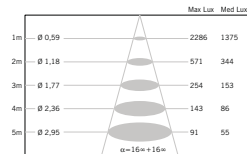

Faretti D27

Luca Scacchetti

D27 F51 Eli

01

104,00 €

D27 F52 Eli

01

104,00 €

D27 F54 Eli

01

164,00 €

A11103C20 20x7,80 €	A11105C01 1x60,00 €	A10704C10 10x7,30 €	A10705C01 1x62,00 €	
GU10 1x75W HAGS 25° η 97,10%	GU10 1x6W	GU5,3 1x50W HRGS 38° η 95,90%	GU5,3 1x4W	LED 700mA 3x3W WHITE 3000K 40°
0,009 m³ - 1,06 Kg		0,009 m³ - 1,06 Kg		0,009 m³ - 1,06 Kg
IP20 24% PbO		IP20 24% PbO		IP20 24% PbO
		Accessories p.178		Accessories p.178