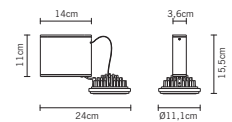

D75 G01 01

D75 G01 02

D75 G03 01

D75 G03 02

D70 G01	D70 G01	D70 G03	D70 G03
01, 02	15	01, 02	15
162,00 €	191,00 €	360,00 €	424,00 €

A10602C06 6x18,83 €	A10602C06 6x18,83 €		
G53 1x100W HMGS η 100,00%	G53 1x100W HMGS η 100,00%	LED 500mA 9x2W WHITE 3000K 25° η 100,00%	LED 500mA 9x2W WHITE 3000K 25° η 100,00%
0,005 m³ - 1,20 Kg	0,005 m³ - 1,20 Kg	0,012 m³ - 1,30 Kg	0,012 m³ - 1,30 Kg
IP20	IP20	IP20	IP20