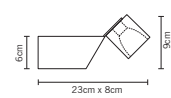

Cubetto D28

Pamio Design

D28 D02

D28 D01

D28 D03

00

01, 02

00

271,00 €

368,00 €

301,00 €

A11003C20

A11102C20

A11105C01

A11503C20

A11102C20

A11105C01

20x5,05 €

20x6,05 €

1x60,00 €

20x9,05 €

20x6,05 €

1x60,00 €

G9
2x48W
HSGS

η 85,10%

GU10
2x50W
HAGS
40°
η 89,20%

R7s
1x120W
HDG
40°
η 89,20%

GU10
1x50W
HAGS
40°

GU10
1x6W

0,005 m³ - 3,20 Kg

0,005 m³ - 3,20 Kg

0,012 m³ - 2,50 Kg