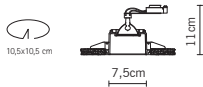

Tools F19

FE Design

NEW