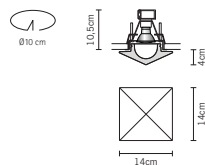

D27 F07 Cheope

00

104,00 €

D27 F08 Cheope

00

104,00 €

00

164,00 €

A11102C20 20x6,05 €	A11105C01 1x60,00 €	A10704C10 10x7,30 €	A10705C01 1x62,00 €	
GU10 1x50W HAGS 40° η 97,70%	GU10 1x6W	GU5,3 1x50W HRGS 38° η 91,70%	GU5,3 1x4W	LED 700mA 3x3W WHITE 3000K 40°
0,009 m³ - 1,10 Kg		0,009 m³ - 1,10 Kg		0,009 m³ - 1,10 Kg
IP20 IP44	IP20 IP44	IP20 IP44	IP20 IP44	IP20 IP44
24% PbO	24% PbO	24% PbO	24% PbO	24% PbO
		Accessories p.178		
				Accessories p.178