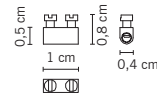

Ferma cavo di sicurezza
security cable fastener