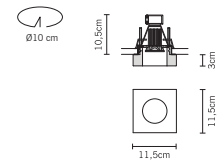

D27 F09 LUI

00

104,00 €

D27 F10 LUI

00

104,00 €

D27 F39 LUI

00

164,00 €

A11103C20

20x7,80 €

A11105C01

1x60,00 €

GU10
1x75W
HAGS
25°
η 83,80%

GU10
1x6W

0,009 m³ - 1,10 Kg

A10704C10

10x7,30 €

A10705C01

1x62,00 €

GU5,3
1x50W
HRGS
38°
η 78,50%

GU5,3
1x4W

0,009 m³ - 1,10 Kg

LED 700mA
3x3W
WHITE 3000K
40°

0,009 m³ - 1,10 Kg

Special decoration "Vicky"

D27 F66 00

115,00 €

Accessories p.178

Accessories p.178