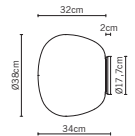

Lumi F07

A.Saggia Et V.Sommella

F07 E05 Mochi	F07 G01 Mochi	F07 G03 Mochi	F07 G05 Mochi	F07 G07 Mochi
01	01	01	01	01
286,00 €	101,00 €	114,00 €	194,00 €	245,00 €

A10209C12	A10218C10	A11001C20	A11008C10	A11004C20	A11009C10	A10208C12	A10218C10	A10208C12	A10218C10
12x19,17 €	10x34,30 €	20x5,05 €	10x9,80 €	20x5,05 €	10x9,80 €	12x19,17 €	10x34,30 €	12x19,17 €	10x34,30 €
E27 1x205W HSGST	E27 1x30W FBT	G9 1x20W HSGS	G9 1x5W FBT	G9 1x60W HSGS	G9 1x9W FBT	E27 1x150W HSGST	E27 1x30W FBT	E27 1x150W HSGST	E27 1x30W FBT
0,150 m³ - 7,50 Kg		0,030 m³ - 1,00 Kg		0,030 m³ - 3,00 Kg		0,120 m³ - 5,00 Kg		0,120 m³ - 6,50 Kg	
IP40		IP44		IP44		IP40		IP40