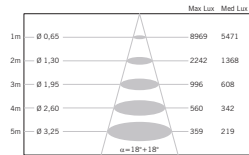

Tools F19

FE Design

NEW

NEW

NEW

F19 F50 (F19L11+F19Z04)	F19 L11	F19 Z04	F19 F51 (F19L12+F19Z04)	F19 L12	F19 Z04	F19 F52 (F19L13+F19Z04)	F19 L13	F19 Z04
01	01	01	01	01	01	01	01	01
103,00 €	62,00 €	41,00 €	141,00 €	100,00 €	41,00 €	104,00 €	63,00 €	41,00 €

A10602C06 6x18,83 €	A10603C01 1x186,00 €		A12702C01 1x124,00 €			A10205C15 15x13,87 €	A10228C01 1x166,00 €		
G53 1x100W HMGS 45°	G53 1x15W WHITE 3000K		GX8,5 1x70W MR 40°			E27 1x100W HAGS 30°	E27 1x12W		
0,012 m³ - 0,51 Kg			0,012 m³ - 0,54 Kg			0,012 m³ - 0,55 Kg			
Accessories p.178	Accessories p.178		Accessories p.178	Accessories p.178					
orientabile/cassaforma+spot adjustable/wallbox+spot	spot spot	cassaforma wallbox	orientabile/cassaforma+spot adjustable/wallbox+spot	spot spot	cassaforma wallbox	orientabile/cassaforma+spot adjustable/wallbox+spot	spot spot		cassaforma wallbox