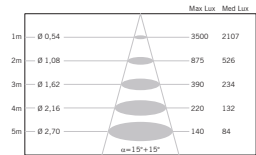

Tools F19

FE Design

NEW

NEW

NEW

F19 F50 (F19L11+F19Z04)	F19 L11	F19 Z04	F19 F51 (F19L12+F19Z04)	F19 L12	F19 Z04	F19 F52 (F19L13+F19Z04)	F19 L13	F19 Z04
01	01	01	01	01	01	01	01	01
103,00 €	62,00 €	41,00 €	141,00 €	100,00 €	41,00 €	104,00 €	63,00 €	41,00 €

A10602C06 6x18,83 €	A10603C01 1x186,00 €		A12702C01 1x124,00 €			A10205C15 15x13,87 €	A10228C01 1x166,00 €		
G53 1x100W HMGS 45°	G53 1x15W WHITE 3000K		GX8,5 1x70W MR 40°			E27 1x100W HAGS 30°	E27 1x12W		
0,012 m³ - 0,51 Kg			0,012 m³ - 0,54 Kg			0,012 m³ - 0,55 Kg			
Accessories p.178	Accessories p.178		Accessories p.178	Accessories p.178					
orientabile/cassaforma+spot adjustable/wallbox+spot	spot spot	cassaforma wallbox	orientabile/cassaforma+spot adjustable/wallbox+spot	spot spot	cassaforma wallbox	orientabile/cassaforma+spot adjustable/wallbox+spot	spot spot		cassaforma wallbox