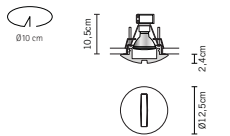

D27 F03 Jnat	D27 F04 Jnat	D27 F03 Jnat	D27 F04 Jnat
00	00	01	01
104,00 €	104,00 €	104,00 €	104,00 €

A11102C20	A11105C01	A10704C10	A10705C01	A11102C20	A11105C01	A10704C10	A10705C01
20x6,05 €	1x60,00 €	10x7,30 €	1x62,00 €	20x6,05 €	1x60,00 €	10x7,30 €	1x62,00 €
GU10 1x50W HAGS 40° η 95,50%	GU10 1x6W	GU5,3 1x50W HRGS 38° η 82,40%	GU5,3 1x4W	GU10 1x50W HAGS 40° η 90,30%	GU10 1x6W	GU5,3 1x50W HRGS 38° η 76,90%	GU5,3 1x4W
0,009 m³ - 0,90 Kg		0,009 m³ - 0,90 Kg		0,009 m³ - 0,90 Kg		0,009 m³ - 0,90 Kg	
	24% PbO		24% PbO		24% PbO		24% PbO
		Accessories p.178				Accessories p.178