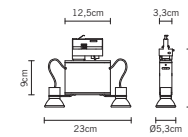

D70 J03

01, 02

398,00 €

D70 J03

15

468,00 €

D70 J05

01, 02

254,00 €

		A10704C10	A10706C01
		10x7,30 €	1x96,00 €
LED 500mA 9x2W WHITE 3000K 25° η 100,00%	LED 500mA 9x2W WHITE 3000K 25° η 100,00%	GU5,3 2x50W HRGS 38° η 100,00%	GU5,3 2x10W
0,012 m³ - 1,30 Kg	0,012 m³ - 1,30 Kg	0,005 m³ - 1,20 Kg	
IP20	IP20	IP20	
Tracks p.179	Tracks p.179	Tracks p.179