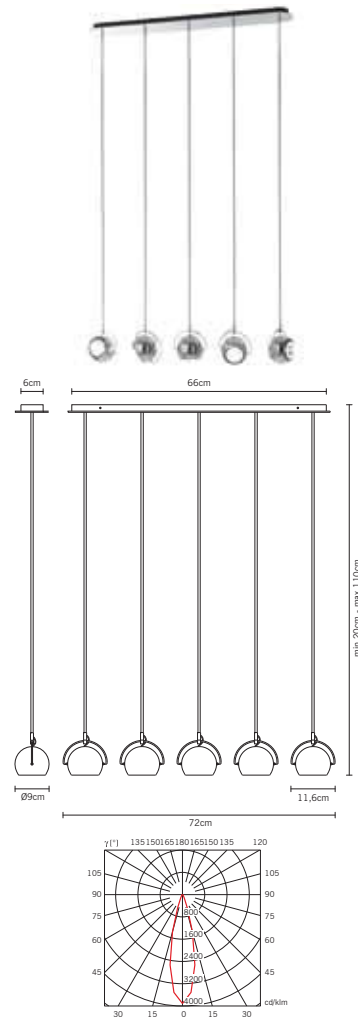

Beluga Steel D57

Marc Sadler

D57 A13	D57 B05	D57 C01	D57 D05	D57 G11
15	15	15	15	15
1.248,00 €	120,00 €	726,00 €	187,00 €	128,00 €

A11103C20	A11105C01	A11101C20	A11105C01	A10209C12	A11103C20	A11105C01	A11103C20	A11105C01
20x7,80 €	1x60,00 €	20x12,95 €	1x60,00 €	12x19,17 €	20x7,80 €	1x60,00 €	20x7,80 €	1x60,00 €
GU10 5x75W HAGS 25° η 98,00%	GU10 5x6W 	GU10 1x50W HAGS 25° η 98,00%	GU10 1x6W 	E27 1x205W HSGST η 98,00%	GU10 1x75W HAGS 25° η 98,00%	GU10 1x6W 	GU10 1x75W HAGS 25° η 98,00%	GU10 1x6W
0,028 m³ - 6,25 Kg		0,004 m³ - 0,60 Kg		0,215 m³ - 10,75 Kg	0,017 m³ - 0,81 Kg		0,004 m³ - 0,56 Kg	
IP20		IP20		IP20	IP20		IP20	
				Dimmer p. 179