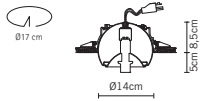

Tools F19

FE Design

NEW

NEW

NEW

F19 F61 (F19L15+F19Z05)	F19 L15	F19 Z05	F19 F61 (F19L15+F19Z05)	F19 L15	F19 Z05	F19 F62 (F19L16+F19Z05)	F19 L16	F19 Z05
01, 02	01, 02	01	15, 41	15, 41	01	01, 02	01, 02	01
147,00 €	106,00 €	41,00 €	178,00 €	138,00 €	41,00 €	124,00 €	83,00 €	41,00 €

A12702C01 1x124,00 €			A12702C01 1x124,00 €			A10205C15 15x13,87 €	A10228C01 1x166,00 €		
GX8,5 1x70W MR 40°			GX8,5 1x70W MR 40°			E27 1x100W HAGS 30°	E27 1x12W		
							LED		
0,012 m³ - 0,77 Kg			0,012 m³ - 0,77 Kg			0,012 m³ - 0,81 Kg			
IP20			IP20			IP20			
Accessories p.178	Accessories p.178		Accessories p.178	Accessories p.178					
orientabile/cassaforma+spot adjustable/wallbox+spot	spot spot	cassaforma wallbox	orientabile/cassaforma+spot adjustable/wallbox+spot	spot spot	cassaforma wallbox	orientabile/cassaforma+spot adjustable/wallbox+spot	spot spot	cassaforma wallbox