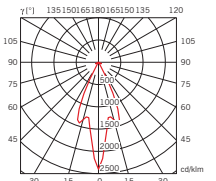

F23 D01

69

546,00 €

Swing D48

Francesco Lucchese

D48 G01

51

192,00 €