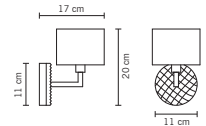

D82 B01 Diamond

01, 02

688,00 €

D82 B03 Swirl

01, 02

688,00 €

D82 D01 Diamond

01, 02

229,00 €

A11004C20 ↑	A11005C20 ↓	A11009C10 ↑	A11009C10 ↓	A11004C20 ↑	A11005C20 ↓	A11009C10 ↑	A11009C10 ↓	A11004C20	A11009C10
20x5,05 €	20x5,05 €	10x9,80 €	10x9,80 €	20x5,05 €	20x5,05 €	10x9,80 €	10x9,80 €	20x5,05 €	10x9,80 €
G9 1x60W HSGS	G9 1x40W HSGS	G9 1x9W FBT	G9 1x9W FBT	G9 1x60W HSGS	G9 1x40W HSGS	G9 1x9W FBT	G9 1x9W FBT	G9 1x60W HSGS	G9 1x9W FBT
η 88,10%				η 88,10%				η 88,10%	
0,036 m³ - 2,80 Kg				0,036 m³ - 2,80 Kg				0,009 m³ - 1,85 Kg	
PC □ IP20 24% PbO				PC □ IP20 24% PbO				PC □ IP20 24% PbO