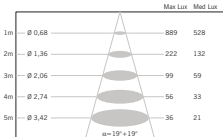

Venere D55

Francesco Lucchese

D55 F10

D55 F10

D55 F39

D55 F39

D55 F21

01

11

01

11

01

14,50 €

16,30 €

121,60 €

122,80 €

21,10 €

A11102C20

A11105C01

A11102C20

A11105C01

20x6,05 €

1x60,00 €

20x6,05 €

1x60,00 €

GU10
1x50W
HAGS
40°
η 97,10%

GU10
1x6W

GU10
1x50W
HAGS
40°
η 97,10%

GU10
1x6W

LED 700mA
3x3W
WHITE 3000K
40°
η 100,00%

LED 700mA
3x3W
WHITE 3000K
40°
η 100,00%

GU10
1x75W
HAGS
25°
η 98,00%

0,001 m³ - 0,25 Kg

0,001 m³ - 0,25 Kg

0,001 m³ - 0,25 Kg

0,001 m³ - 0,25 Kg

0,001 m³ - 0,30 Kg