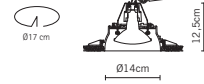

Tools F19

FE Design

NEW

NEW

NEW

F19 F50 (F19L11+F19Z04)	F19 L11	F19 Z04	F19 F51 (F19L12+F19Z04)	F19 L12	F19 Z04	F19 F52 (F19L13+F19Z04)	F19 L13	F19 Z04
01	01	01	01	01	01	01	01	01
103,00 €	62,00 €	41,00 €	141,00 €	100,00 €	41,00 €	104,00 €	63,00 €	41,00 €

A10602C06 6x18,83 €	A10603C01 1x186,00 €		A12702C01 1x124,00 €			A10205C15 15x13,87 €	A10228C01 1x166,00 €		
G53 1x100W HMGS 45°	G53 1x15W WHITE 3000K		GX8,5 1x70W MR 40°			E27 1x100W HAGS 30°	E27 1x12W		
0,012 m³ - 0,51 Kg			0,012 m³ - 0,54 Kg			0,012 m³ - 0,55 Kg			
Accessories p.178	Accessories p.178		Accessories p.178	Accessories p.178					
orientabile/cassaforma+spot adjustable/wallbox+spot	spot spot	cassaforma wallbox	orientabile/cassaforma+spot adjustable/wallbox+spot	spot spot	cassaforma wallbox	orientabile/cassaforma+spot adjustable/wallbox+spot	spot spot		cassaforma wallbox