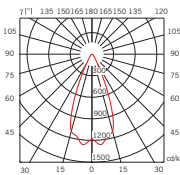

Venere D55

Francesco Lucchese

Composto da
Consisting of

1. D55 F01 11
   - D55 F02 11
   - D55 F03 11
   - D55 F04 11
   - D55 F06 11
   - D55 F08 11
   - D55 F10 11
   - D55 F13 11
   - D55 F16 11
   - D55 F19 11
   - D55 F21 11
   - D55 F22 11
   - D55 F24 11
   - D55 F26 11
   - D55 F01 00
2. Lampadine incluse
   Bulbs included

D55 F19	D55 F19	D55 F42	D55 F42	D55 Z01
01	11	01	11	
19,90 €	22,40 €	126,60 €	128,40 €	688,00 €

A11102C20 20x6,05 €	A11105C01 1x60,00 €	A11102C20 20x6,05 €	A11105C01 1x60,00 €		
GU10 1x50W HAGS 40° η 97,10%	GU10 1x6W	GU10 1x50W HAGS 40° η 97,10%	GU10 1x6W	LED 700mA 3x3W WHITE 3000K 40° η 100,00%	LED 700mA 3x3W WHITE 3000K 40° η 100,00%
0,001 m³ - 0,40 Kg		0,001 m³ - 0,40 Kg		0,001 m³ - 0,40 Kg	-