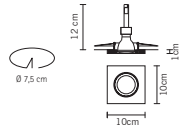

Venere D55

Francesco Lucchese

D55 F50

11

42,50 €

D55 F51

01

37,80 €

D55 F51

11

42,50 €

D55 F53

01

145,80 €

D55 F53

11

150,00 €

A11102C20

20x6,05 €

A11105C01

1x60,00 €

A10701C10

10x3,80 €

A10705C01

1x62,00 €

A10701C10

10x3,80 €

A10705C01

1x62,00 €

GU10
1x50W
HAGS
40°
η 97,10%

GU10
1x6W

GU5,3
1x50W
HRGS
38°
η 82,40%

GU5,3
1x4W

GU5,3
1x50W
HRGS
38°
η 82,40%

GU5,3
1x4W

LED 700mA
3x3W
WHITE 3000K
40°
η 100,00%

LED 700mA
3x3W
WHITE 3000K
40°
η 100,00%

0,001 m³ - 0,30 Kg

0,001 m³ - 0,30 Kg

0,001 m³ - 0,30 Kg

0,001 m³ - 0,30 Kg

0,001 m³ - 0,30 Kg

Accessories p.178

Accessories p.178