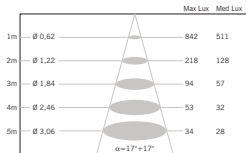

D27 F07 Cheope

00

104,00 €

D27 F08 Cheope

00

104,00 €

00

164,00 €

A11102C20 20x6,05 €	A11105C01 1x60,00 €	A10704C10 10x7,30 €	A10705C01 1x62,00 €	
GU10 1x50W HAGS 40° η 97,70%	GU10 1x6W	GU5,3 1x50W HRGS 38° η 91,70%	GU5,3 1x4W	LED 700mA 3x3W WHITE 3000K 40°
0,009 m³ - 1,10 Kg		0,009 m³ - 1,10 Kg		0,009 m³ - 1,10 Kg
IP20 IP44	IP20 IP44	IP20 IP44	IP20 IP44	IP20 IP44
24% PbO	24% PbO	24% PbO	24% PbO	24% PbO
		Accessories p.178		
				Accessories p.178