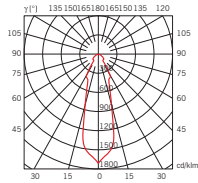

Tools F19

FE Design

NEW

NEW

NEW

F19 F62 (F19L16+F19Z05)	F19 L16	F19 Z05	F19 F63 (F19L17+F19Z05)	F19 L17	F19 Z05	F19 F63 (F19L17+F19Z05)	F19 L17	F19 Z05
15, 41	15, 41	01	01, 02	01, 02	01	15, 41	15, 41	01

154,00 €	113,00 €	41,00 €	270,00 €	229,00 €	41,00 €	297,00 €	256,00 €	41,00 €

A10205C15 15x13,87 €	A10228C01 1x166,00 €							
E27 1x100W HAGS 30°	E27 1x12W		LED 1x16W 34°			LED 1x16W 34°		
0,012 m³ - 0,81 Kg			0,012 m³ - 0,85 Kg			0,012 m³ - 0,85 Kg		
			Accessories p.178	Accessories p.178		Accessories p.178	Accessories p.178	
orientabile/cassaforma+spot adjustable/wallbox+spot	spot spot	cassaforma wallbox	orientabile/cassaforma+spot adjustable/wallbox+spot	spot spot	cassaforma wallbox	orientabile/cassaforma+spot adjustable/wallbox+spot	spot spot	cassaforma wallbox