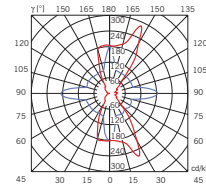

D52 G05

00

158,00 €

D52 G07

00

158,00 €

A11004C20 20x5,05 €	A11004C20 20x5,05 €	A11004C20 * 20x5,05 €	A11003C20 ** 20x5,05 €	A11004C20 * 20x5,05 €	A11003C20 ** 20x5,05 €
G9 1x60W HSGS	G9 1x60W HSGS	G9 1x60W HSGS	G9 1x48W HSGS	G9 1x60W HSGS	G9 1x48W HSGS
η 78,90%	η 78,90%	η 83,50%		η 82,70%	
0,009 m ³ - 2,20 Kg	0,009 m ³ - 2,20 Kg	0,009 m ³ - 1,70 Kg		0,009 m ³ - 1,80 Kg	
IP20 24% PbO	IP44 24% PbO	IP20 24% PbO		IP20 24% PbO	
		* Uso parete ** Uso soffitto - 2 tagli luce * For wall ** For ceiling - 2 light beams		* Uso parete ** Uso soffitto 4 tagli luce * For wall ** For ceiling - 4 light beams	