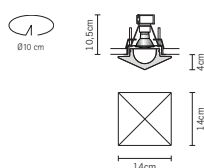

D27 F07 Cheope

01

104,00 €

D27 F08 Cheope

01

104,00 €

D27 F37 Cheope

01

164,00 €

A11102C20 20x6,05 €	A11105C01 1x60,00 €	A10704C10 10x7,30 €	A10705C01 1x62,00 €	
GU10 1x50W HAGS 40° η 85,80%	GU10 1x6W	GU5,3 1x50W HRGS 38° η 79,90%	GU5,3 1x4W	LED 700mA 3x3W WHITE 3000K 40°
0,009 m³ - 1,10 Kg		0,009 m³ - 1,10 Kg		0,009 m³ - 1,10 Kg
24% PbO		24% PbO		24% PbO
		Accessories p.178		Accessories p.178