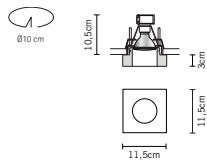

D27 F09 LUI

00

104,00 €

D27 F10 LUI

00

104,00 €

D27 F39 LUI

00

164,00 €

A11103C20

20x7,80 €

A11105C01

1x60,00 €

GU10
1x75W
HAGS
25°
η 83,80%

GU10
1x6W

0,009 m³ - 1,10 Kg

A10704C10

10x7,30 €

A10705C01

1x62,00 €

GU5,3
1x50W
HRGS
38°
η 78,50%

GU5,3
1x4W

0,009 m³ - 1,10 Kg

LED 700mA
3x3W
WHITE 3000K
40°

0,009 m³ - 1,10 Kg

Special decoration "Vicky"

D27 F66 00

115,00 €

Accessories p.178

Accessories p.178