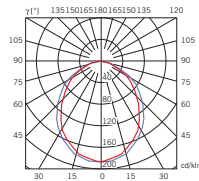

Slot F15

Studio Futura

F15 E03

F15 E03

F15 F01

F15 F01

01

61

01

61

149,00 €

134,00 €

290,00 €

271,00 €

A11103C20

A11103C20

A10505C04

A10505C04

20x7,80 €

20x7,80 €

4x30,50 €

4x30,50 €

GU10
1x75W
HAGS
25°

GU10
1x75W
HAGS
25°

G5
1x24W
FD

G5
1x24W
FD

0,003 m³ - 1,20 Kg

0,003 m³ - 1,20 Kg

0,008 m³ - 1,00 Kg

0,008 m³ - 1,00 Kg

PG IP20

PG IP20

PG IP20

PG IP20