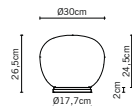

Lumi F07

A.Saggia & V.Sommella

F07 B05 Mochi

F07 B07 Mochi

F07 B09 Mochi

F07 B11 Mochi

F07 C01 Mochi

01

01

01

01

01

252,00 €

120,00 €

202,00 €

293,00 €

588,00 €

A10208C12	A10218C10	A11003C20	A11009C10	A10208C12	A10218C10	A10208C12	A10218C10	A10208C12	A10218C10
12x19,17 €	10x34,30 €	20x5,05 €	10x9,80 €	12x19,17 €	10x34,30 €	12x19,17 €	10x34,30 €	12x19,17 €	10x34,30 €
E27 1x150W HSGST	E27 1x30W FBT	G9 1x48W HSGS	G9 1x9W FBT	E27 1x150W HSGST	E27 1x30W FBT	E27 1x150W HSGST	E27 1x30W FBT	E27 1x150W HSGST	E27 1x30W FBT
0,120 m³ - 6,50 Kg		0,030 m³ - 3,00 Kg		0,120 m³ - 5,00 Kg		0,150 m³ - 7,50 Kg		0,450 m³ - 15,00 Kg	
IP40		IP40		IP40		IP40		IP40