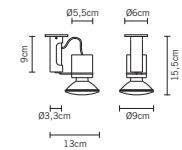

Orbis D70

Prospero Rasulo

D75 G09 01

D75 G09 02

D75 G15 01

D75 G15 02

D70 G07	D70 G09	D70 G09	D70 G15
15	01, 02	15	01, 02
322,00 €	274,00 €	322,00 €	143,00 €

A12702C01 1x124,00 €	A12701C01 1x124,00 €	A12701C01 1x124,00 €	A10205C15 15x13,87 €	A10227C01 1x175,00 €
GX8,5 1x70W MR	GX8,5 1x35W MR	GX8,5 1x35W MR	E27 1x100W HAGS	E27 1x18W
η 100,00%	η 100,00%	η 100,00%	η 100,00%	
0,012 m ³ - 1,35 Kg	0,012 m ³ - 1,00 Kg	0,012 m ³ - 1,00 Kg	0,005 m ³ - 0,50 Kg	
IP20	IP20	IP20	IP20	