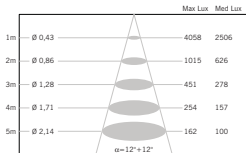

D27 F01 Shivi

00

127,00 €

D27 F02 Shivi

00

127,00 €

D27 F31 Shivi

00

192,00 €

A11103C20 20x7,80 €	A11105C01 1x60,00 €	A10704C10 10x7,30 €	A10705C01 1x62,00 €	
GU10 1x75W HAGS 25° η 97,10%	GU10 1x6W	GU5,3 1x50W HRGS 38° η 95,90%	GU5,3 1x4W	LED 700mA 3x3W WHITE 3000K 40°
0,009 m³ - 1,06 Kg		0,009 m³ - 1,06 Kg		0,009 m³ - 1,06 Kg
IP20 24% PbO		IP20 24% PbO		IP20 24% PbO
		Accessories p.178		Accessories p.178