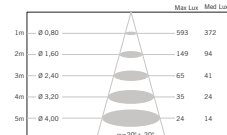

Cricket D60

Bridgwell Consulting LTD

D60 G11	D60 G13	D60 G13	D60 G14	D60 G14
11	01, 03, 04, 31, 43, 60	99	01, 04, 43, 60	99
132,00 €	260,00 €	260,00 €	260,00 €	260,00 €

A10401C10 10x4,80 €				
GU4 1x20W HRGS 38° η 89,20%	LED 700mA 3x3W MONOCOLOUR 10° η 78,40%	LED 350mA 3x1W RGB 10°	LED 700mA 3x3W MONOCOLOUR 40° η 70,80%	LED 350mA 3x1W RGB 40°
0,003 m³ - 0,40 Kg	0,003 m³ - 0,55 Kg	0,003 m³ - 0,55 Kg	0,003 m³ - 0,55 Kg	0,003 m³ - 0,55 Kg
IP67	IP67	IP67	IP67	IP67
Accessories p.178	Accessories p.178	Accessories p.178	Accessories p.178	Accessories p.178
Uso parete/soffitto/terra For wall/ceiling/floor	Uso parete/soffitto/terra For wall/ceiling/floor	Uso parete/soffitto/terra For wall/ceiling/floor	Uso parete/soffitto/terra For wall/ceiling/floor	Uso parete/soffitto/terra For wall/ceiling/floor