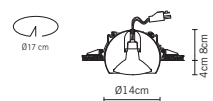

F19 F61 (F19L15+F19Z05)	F19 L15	F19 Z05	F19 F61 (F19L15+F19Z05)	F19 L15	F19 Z05	F19 F62 (F19L16+F19Z05)	F19 L16	F19 Z05
01, 02	01, 02	01	15, 41	15, 41	01	01, 02	01, 02	01
147,00 €	106,00 €	41,00 €	178,00 €	138,00 €	41,00 €	124,00 €	83,00 €	41,00 €

A12702C01 1x124,00 €			A12702C01 1x124,00 €			A10205C15 15x13,87 €	A10228C01 1x166,00 €		
GX8,5 1x70W MR 40°			GX8,5 1x70W MR 40°			E27 1x100W HAGS 30°	E27 1x12W		
							LED		
0,012 m³ - 0,77 Kg			0,012 m³ - 0,77 Kg			0,012 m³ - 0,81 Kg			
IP20			IP20			IP20			
Accessories p.178	Accessories p.178		Accessories p.178	Accessories p.178					
orientabile/cassaforma+spot adjustable/wallbox+spot	spot spot	cassaforma wallbox	orientabile/cassaforma+spot adjustable/wallbox+spot	spot spot	cassaforma wallbox	orientabile/cassaforma+spot adjustable/wallbox+spot	spot spot	cassaforma wallbox