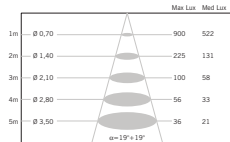

0,001 m³ - 0,30 Kg

0,001 m³ - 0,30 Kg

Accessories p.178

Accessories p.178

Venere D55

Francesco Lucchese

D55 F57	D55 F57	D55 F58	D55 F58	D55 F08
01	11	01	11	01
32,40 €	36,50 €	100,80 €	103,90 €	19,20 €

A10401C10 10x4,80 €	A10401C10 10x4,80 €			A10401C10 10x4,80 €
GU4 1x20W HRGS 38° η 100,00%	GU4 1x20W HRGS 38° η 100,00%	LED 700mA 3W WHITE 3000K 40° η 100,00%	LED 700mA 3W WHITE 3000K 40° η 100,00%	GU4 1x20W HRGS 38° η 63,00%
0,001 m³ - 0,20 Kg	0,001 m³ - 0,20 Kg	0,001 m³ - 0,20 Kg	0,001 m³ - 0,20 Kg	0,001 m³ - 0,20 Kg
IP20	IP20	IP20	IP20	IP20
Accessories p.178	Accessories p.178			Accessories p.178