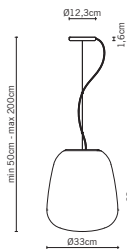

Lumi F25

A.Saggia & V.Sommella

F25 A35 Baka	F25 B41 Baka	F25 E11 Baka	F25 A37 Mochi	F25 A39 Mochi
01	01	01	01	01
410,00 €	304,00 €	296,00 €	416,00 €	458,00 €

LED 1x24W WHITE 3000K	LED 1x17W WHITE 3000K	LED 1x17W WHITE 3000K	LED 1x24W WHITE 3000K	LED 1x24W WHITE 3000K
0,108 m³ - 5,50 Kg	0,069 m³ - 4,95 Kg	0,069 m³ - 4,95 Kg	0,130 m³ - 5,50 Kg	0,150 m³ - 7,50 Kg