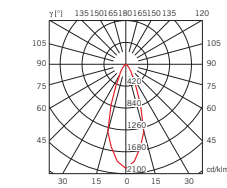

Tools F19

FE Design

NEW

NEW

NEW

F19 F20	F19 F23 (F19L06+F19Z02)	F19 L06	F19 Z02	F19 F30 (F19L02+F19Z02)	F19 L02	F19 Z02
01	01	01	01	01	01	01
32,70 €	143,00 €	109,00 €	34,00 €	96,00 €	62,00 €	34,00 €

A11102C20 20x6,05 €	A11105C01 1x60,00 €	A11102C20 20x6,05 €	A11105C01 1x60,00 €			A11102C20 20x6,05 €	A11105C01 1x60,00 €		
GU10 1x50W HAGS 40°	GU10 1x6W	GU10 1x50W HAGS 40°	GU10 1x6W			GU10 1x50W HAGS 40°	GU10 1x6W		
0,004 m³ - 0,25 Kg		0,008 m³ - 0,44 Kg				0,008 m³ - 0,38 Kg			
fisso/cassaforma+anellino fixed/wallbox+ring		fisso/cassaforma+spot fixed/wallbox+spot	spot spot			orientabile/cassaforma+spot adjustable/wallbox+spot	spot spot		cassaforma wallbox