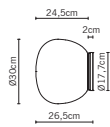

Lumi F25

A.Saggia Et V.Sommella

F25 G35 Mochi

F25 G37 Mochi

F25 B49 Mycena

F25 B51 Mycena

01

01

01

01

251,00 €

301,00 €

243,00 €

293,00 €

LED
1x17W
WHITE 3000K

LED
1x17W
WHITE 3000K

LED
1x17W
WHITE 3000K

LED
1x17W
WHITE 3000K

0,120 m³ - 5,00 Kg

0,120 m³ - 6,50 Kg

0,035 m³ - 2,40 Kg

0,052 m³ - 3,40 Kg