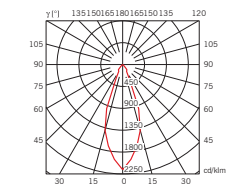

Faretti D27

Pamio Design

D27 F05 C1 Lazar

D27 F06 C1 Lazar

D27 F13 Lei

D27 F14 Lei

D27 F43 Lei

01

01

00

00

00

10x56,40 €

10x56,40 €

104,00 €

104,00 €

164,00 €

A11102C20 20x6,05 €	A11105C01 1x60,00 €	A10704C10 10x7,30 €	A10705C01 1x62,00 €	A11103C20 20x7,80 €	A11105C01 1x60,00 €	A10704C10 10x7,30 €	A10705C01 1x62,00 €	
GU10 1x50W HAGS 40° η 96,80%	GU10 1x6W	GU5,3 1x50W HRGS 38° η 95,70%	GU5,3 1x4W	GU10 1x75W HAGS 25° η 98,00%	GU10 1x6W	GU5,3 1x50W HRGS 38° η 90,20%	GU5,3 1x4W	LED 700mA 3x3W WHITE 3000K 40°
0,009 m³ - 0,65 Kg		0,009 m³ - 0,65 Kg		0,009 m³ - 1,10 Kg		0,009 m³ - 1,10 Kg		0,009 m³ - 1,10 Kg
	24% PbO		24% PbO		24% PbO		24% PbO	
		Accessories p.178				Accessories p.178		Accessories p.178