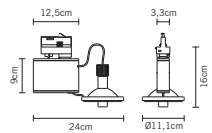

Orbis D70

Prospero Rasulo

D75 J15 01

D70 J09	D70 J09	D70 J15
01, 02	15	01, 02
311,00 €	366,00 €	174,00 €

A12701C01 1x124,00 €	A12701C01 1x124,00 €	A10205C15 15x13,87 €	A10227C01 1x175,00 €
GX8,5 1x35W MR	GX8,5 1x35W MR	E27 1x100W HAGS	E27 1x18W
η 100,00%	η 100,00%	η 100,00%	
0,012 m³ - 1,00 Kg	0,012 m³ - 1,00 Kg	0,005 m³ - 0,50 Kg	
IP20	IP20	IP20	
Tracks p.179	Tracks p.179	Tracks p.179