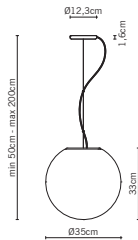

Lumi F07

D&G Studio

F07 A19 Sfera	F07 A21 Sfera	F07 A23 Sfera	F07 A25 Sfera	F07 A27 Sfera
01	01	01	01	01
157,00 €	271,00 €	308,00 €	456,00 €	666,00 €

A11004C20 20x5,05 €	A11009C10 10x9,80 €	A10208C12 12x19,17 €	A10218C10 10x34,30 €	A10209C12 12x19,17 €	A10218C10 10x34,30 €	A10209C12 12x19,17 €	A10218C10 10x34,30 €	A10209C12 12x19,17 €	A10218C10 10x34,30 €
G9 1x60W HSGS	G9 1x9W FBT	E27 1x150W HSGST	E27 1x30W FBT	E27 1x205W HSGST	E27 1x30W FBT	E27 1x205W HSGST	E27 1x30W FBT	E27 1x205W HSGST	E27 1x30W FBT
0,030 m³ - 3,00 Kg		0,120 m³ - 5,00 Kg		0,150 m³ - 7,50 Kg		0,180 m³ - 8,50 Kg		0,208 m³ - 9,50 Kg	
IP40		IP20		IP20		IP20		IP20