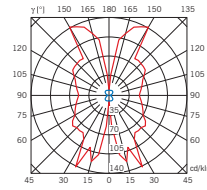

Bijou D75

Prospero Rasulo

Binario D39

Prospero Rasulo

D75 D13

15

143,00 €

D75 D15

01, 02

101,00 €

D75 D15

15

119,00 €

D39 A01

00

431,00 €

D39 A03

00

671,00 €

A11502C20

20x9,05 €

R7s
1x80W
HDG

0,003 m³ - 0,50 Kg

A11003C20

20x5,05 €

G9
1x48W
HSGS

0,003 m³ - 0,55 Kg

A11003C20

20x5,05 €

G9
1x48W
HSGS

0,003 m³ - 0,55 Kg

A11506C20

20x6,05 €

R7s
1x160W
HDG

η 88,90%

0,036 m³ - 4,20 Kg

A10502C04

4x11,00 €

G5
2x39W
FD

η 70,00%

0,080 m³ - 8,50 Kg