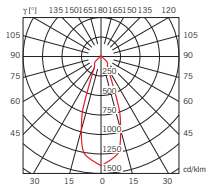

PG IP20

PG IP20

Cubetto D28

Pamio Design

D28 A01 01 D28 A01 02

D28 A01	D28 A01	D28 A05	D28 A06
00	01, 02	00	00
228,00 €	278,00 €	778,00 €	778,00 €

A11102C20 20x6,05 €	A11105C01 1x60,00 €	A11102C20 20x6,05 €	A11105C01 1x60,00 €	A11003C20 20x5,05 €	A11102C20 20x6,05 €	A11105C01 1x60,00 €
GU10 1x50W HAGS 40° η 89,20%	GU10 1x6W 	GU10 1x50W HAGS 40° η 89,20%	GU10 1x6W 	G9 5x48W HSGS η 85,10%	GU10 5x50W HAGS 40° η 89,20%	GU10 5x6W
0,028 m³ - 2,95 Kg		0,028 m³ - 2,95 Kg		0,044 m³ - 9,20 Kg	0,044 m³ - 9,20 Kg	
24% PbO		24% PbO		24% PbO	24% PbO	24% PbO