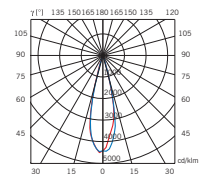

Venere D55

Francesco Lucchese

D55 F36

D55 F12

D55 F12

D55 F13

D55 F13

11

01

11

01

11

88,60 €

16,70 €

18,80 €

16,70 €

18,80 €

	A10701C10	A10705C01	A10701C10	A10705C01	A11102C20	A11105C01	A11102C20	A11105C01
	10x3,80 €	1x62,00 €	10x3,80 €	1x62,00 €	20x6,05 €	1x60,00 €	20x6,05 €	1x60,00 €
LED 700mA 3W WHITE 3000K 40° η 100,00%	GU5,3 1x50W HRGS 38° η 82,40%	GU5,3 1x4W	GU5,3 1x50W HRGS 38° η 82,40%	GU5,3 1x4W	GU10 1x50W HAGS 40° η 97,10%	GU10 1x6W	GU10 1x50W HAGS 40° η 97,10%	GU10 1x6W
0,001 m³ - 0,20 Kg	0,001 m³ - 0,25 Kg		0,001 m³ - 0,25 Kg		0,001 m³ - 0,25 Kg		0,001 m³ - 0,25 Kg	
IP20	IP20		IP20		IP20		IP20	
LED		LED		LED		LED		LED
	Accessories p.178		Accessories p.178