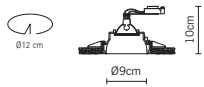

Tools F19

FE Design

NEW