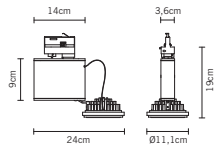

D75 J05 01

D75 J05 02