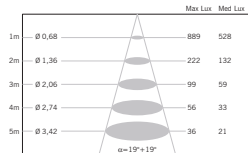

Tools F19

FE Design

NEW

NEW

NEW

F19 F20	F19 F23 (F19L06+F19Z02)	F19 L06	F19 Z02	F19 F30 (F19L02+F19Z02)	F19 L02	F19 Z02
01	01	01	01	01	01	01
32,70 €	143,00 €	109,00 €	34,00 €	96,00 €	62,00 €	34,00 €

A11102C20 20x6,05 €	A11105C01 1x60,00 €	A11102C20 20x6,05 €	A11105C01 1x60,00 €			A11102C20 20x6,05 €	A11105C01 1x60,00 €		
GU10 1x50W HAGS 40°	GU10 1x6W	GU10 1x50W HAGS 40°	GU10 1x6W			GU10 1x50W HAGS 40°	GU10 1x6W		
0,004 m³ - 0,25 Kg		0,008 m³ - 0,44 Kg				0,008 m³ - 0,38 Kg			
fisso/cassaforma+anellino fixed/wallbox+ring		fisso/cassaforma+spot fixed/wallbox+spot	spot spot			orientabile/cassaforma+spot adjustable/wallbox+spot	spot spot		cassaforma wallbox