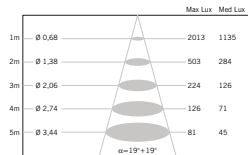

Faretti D27

Luca Scacchetti

In omaggio
con l'acquisto di
Free of charge
upon purchasing

- D27 F01 00   D27 F01 01
- D27 F03 00   D27 F03 01
- D27 F05 01   D27 F07 00
- D27 F07 01   D27 F09 00
- D27 F11 35   D27 F13 00
- D27 F15 35   D27 F17 00
- A11102C20   A11103C20

+N° 38 pezzi D27 a scelta
+N° 38 D27 art-item at your
choice

D27 F61 Tondo	D27 F62 Tondo	D27 F64 Tondo	D27 Z01
01	01	01	
104,00 €	104,00 €	164,00 €	

A11103C20 20x7,80 €	A11105C01 1x60,00 €	A10704C10 10x7,30 €	A10705C01 1x62,00 €		
GU10 1x75W HAGS 25° η 98,00%	GU10 1x6W	GU5,3 1x50W HRGS 38° η 90,20%	GU5,3 1x4W	LED 700mA 3x3W WHITE 3000K 40°	
0,009 m³ - 1,10 Kg		0,009 m³ - 1,10 Kg		0,009 m³ - 1,10 Kg	0,215 m³ - 26,95 Kg
		Accessories p.178		Accessories p.178