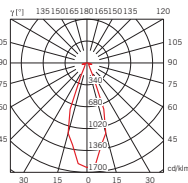

D27 F03 Jnat	D27 F04 Jnat	D27 F03 Jnat	D27 F04 Jnat
00	00	01	01
104,00 €	104,00 €	104,00 €	104,00 €

A11102C20	A11105C01	A10704C10	A10705C01	A11102C20	A11105C01	A10704C10	A10705C01
20x6,05 €	1x60,00 €	10x7,30 €	1x62,00 €	20x6,05 €	1x60,00 €	10x7,30 €	1x62,00 €
GU10 1x50W HAGS 40° η 95,50%	GU10 1x6W	GU5,3 1x50W HRGS 38° η 82,40%	GU5,3 1x4W	GU10 1x50W HAGS 40° η 90,30%	GU10 1x6W	GU5,3 1x50W HRGS 38° η 76,90%	GU5,3 1x4W
0,009 m³ - 0,90 Kg		0,009 m³ - 0,90 Kg		0,009 m³ - 0,90 Kg		0,009 m³ - 0,90 Kg	
	24% PbO		24% PbO		24% PbO		24% PbO
		Accessories p.178				Accessories p.178