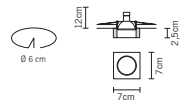

Venere D55

Francesco Lucchese

Composto da
Consisting of

1. D55 F01 11
   - D55 F02 11
   - D55 F03 11
   - D55 F04 11
   - D55 F06 11
   - D55 F08 11
   - D55 F10 11
   - D55 F13 11
   - D55 F16 11
   - D55 F19 11
   - D55 F21 11
   - D55 F22 11
   - D55 F24 11
   - D55 F26 11
   - D55 F01 00
2. Lampadine incluse
   Bulbs included

D55 F19	D55 F19	D55 F42	D55 F42	D55 Z01
01	11	01	11	
19,90 €	22,40 €	126,60 €	128,40 €	688,00 €

A11102C20 20x6,05 €	A11105C01 1x60,00 €	A11102C20 20x6,05 €	A11105C01 1x60,00 €		
GU10 1x50W HAGS 40° η 97,10%	GU10 1x6W	GU10 1x50W HAGS 40° η 97,10%	GU10 1x6W	LED 700mA 3x3W WHITE 3000K 40° η 100,00%	LED 700mA 3x3W WHITE 3000K 40° η 100,00%
0,001 m³ - 0,40 Kg		0,001 m³ - 0,40 Kg		0,001 m³ - 0,40 Kg	-