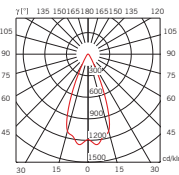

Venere D55

Francesco Lucchese

Composto da
Consisting of

1. D55 F01 11
   - D55 F02 11
   - D55 F03 11
   - D55 F04 11
   - D55 F06 11
   - D55 F08 11
   - D55 F10 11
   - D55 F13 11
   - D55 F16 11
   - D55 F19 11
   - D55 F21 11
   - D55 F22 11
   - D55 F24 11
   - D55 F26 11
   - D55 F01 00
2. Lampadine incluse
   Bulbs included

D55 F19	D55 F19	D55 F42	D55 F42	D55 Z01
01	11	01	11	
19,90 €	22,40 €	126,60 €	128,40 €	688,00 €

A11102C20 20x6,05 €	A11105C01 1x60,00 €	A11102C20 20x6,05 €	A11105C01 1x60,00 €		
GU10 1x50W HAGS 40° η 97,10%	GU10 1x6W	GU10 1x50W HAGS 40° η 97,10%	GU10 1x6W	LED 700mA 3x3W WHITE 3000K 40° η 100,00%	LED 700mA 3x3W WHITE 3000K 40° η 100,00%
0,001 m³ - 0,40 Kg		0,001 m³ - 0,40 Kg		0,001 m³ - 0,40 Kg	-