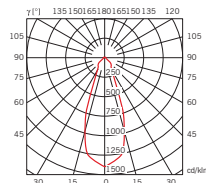

Cubetto D28

Pamio Design

D28 A13

D28 A13 02

D28 A13

D28 A06

01, 02

1.021,00 €

00

457,00 €

D28 A14

00

490,00 €

01, 02

602,00 €

A11102C20 20x6,05 €	A11105C01 1x60,00 €	A11102C20 20x6,05 €	A11105C01 1x60,00 €	A11003C20 20x5,05 €	A11102C20 20x6,05 €	A11105C01 1x60,00 €
GU10 5x50W HAGS 40° η 89,20%	GU10 5x6W	GU10 3x50W HAGS 40° η 89,20%	GU10 3x6W	G9 3x48W HSGS	GU10 3x50W HAGS 40° η 89,20%	GU10 3x6W
0,044 m³ - 9,20 Kg		0,036 m³ - 5,55 Kg		0,036 m³ - 5,55 Kg	0,036 m³ - 5,55 Kg	
IP20		IP20	24% PbO	IP20	24% PbO	IP20