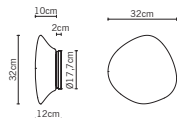

F25 B53 Mycena	F25 G39 Mycena	F25 G41 Mycena	F25 G43 Mycena	F25 A43 Poga
01	01	01	01	01
395,00 €	235,00 €	285,00 €	388,00 €	427,00 €

LED 1x17W WHITE 3000K	LED 1x17W WHITE 3000K	LED 1x17W WHITE 3000K	LED 1x17W WHITE 3000K	LED 1x24W WHITE 3000K
0,069 m ³ - 4,95 Kg	0,035 m ³ - 2,40 Kg	0,052 m ³ - 3,40 Kg	0,069 m ³ - 4,95 Kg	0,108 m ³ - 5,50 Kg