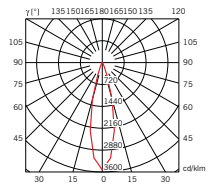

D27 F01 Shivi

01

127,00 €

D27 F02 Shivi

01

127,00 €

D27 F31 Shivi

01

192,00 €

A11103C20 20x7,80 €	A11105C01 1x60,00 €	A10704C10 10x7,30 €	A10705C01 1x62,00 €	
GU10 1x75W HAGS 25° η 86,80%	GU10 1x6W 	GU5,3 1x50W HRGS 38° η 88,50%	GU5,3 1x4W 	LED 700mA 3x3W WHITE 3000K 40°
0,009 m³ - 1,06 Kg		0,009 m³ - 1,06 Kg		0,009 m³ - 1,06 Kg
		Accessories p.178		Accessories p.178