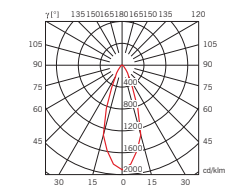

Faretti D27

Pamio Design

D27 F05 C1 Lazar

D27 F06 C1 Lazar

D27 F13 Lei

D27 F14 Lei

D27 F43 Lei

01

01

00

00

00

10x56,40 €

10x56,40 €

104,00 €

104,00 €

164,00 €

A11102C20 20x6,05 €	A11105C01 1x60,00 €	A10704C10 10x7,30 €	A10705C01 1x62,00 €	A11103C20 20x7,80 €	A11105C01 1x60,00 €	A10704C10 10x7,30 €	A10705C01 1x62,00 €	
GU10 1x50W HAGS 40° η 96,80%	GU10 1x6W	GU5,3 1x50W HRGS 38° η 95,70%	GU5,3 1x4W	GU10 1x75W HAGS 25° η 98,00%	GU10 1x6W	GU5,3 1x50W HRGS 38° η 90,20%	GU5,3 1x4W	LED 700mA 3x3W WHITE 3000K 40°
0,009 m³ - 0,65 Kg		0,009 m³ - 0,65 Kg		0,009 m³ - 1,10 Kg		0,009 m³ - 1,10 Kg		0,009 m³ - 1,10 Kg
	24% PbO		24% PbO		24% PbO		24% PbO	
		Accessories p.178				Accessories p.178		Accessories p.178