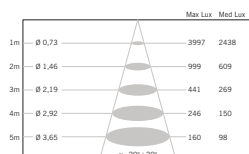

D75 G09 02

D75 G15 01

D75 G15 02