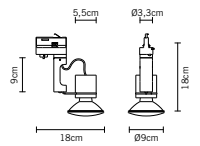

Orbis D70

Prospero Rasulo

Paddle F11

Benjamin Hubert

NEW

D70 J15

15

204,00 €

F11 B01

01

273,00 €

F11 B01

21

273,00 €

A10205C15

15x13,87 €

A10227C01

1x175,00 €

E27
1x100W
HAGS

η 100,00%

E27
1x18W

0,005 m³ - 0,50 Kg

LED
10W
WHITE 3000K

0,095 m³ - 4,00 Kg

LED
10W
WHITE 3000K

0,095 m³ - 4,00 Kg

Tracks p.179