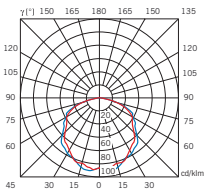

Crio D81

Giovanni Minelli

D81 A01

D81 A01

D81 A03

D81 A03

01

48

01

48

1.235,00 €

1.651,00 €

3.334,00 €

4.097,00 €

A10216C10

A10216C10

A10217C10

A10217C10

10x34,30 €

10x34,30 €

10x34,30 €

10x34,30 €

E27
5x18W
FBT

E27
5x18W
FBT

E27
10x22W
FBT

E27
10x22W
FBT

0,144 m³ - 7,20 Kg

0,144 m³ - 7,20 Kg

0,792 m³ - 24,00 Kg

0,792 m³ - 24,00 Kg

PG IP20

PG IP20

PG IP20

PG IP20