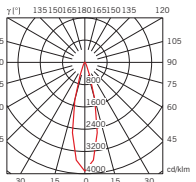

Beluga Colour D57

Marc Sadler

D57 F01 03
D57 F01 04
D57 F01 31
D57 F01 41
D57 F01 43

D57 F01	D57 G13	D57 G13	D57 G23	D57 G23
03, 04, 31, 41, 43	00	03, 04, 31, 41, 43	00	03, 04, 31, 41, 43
139,00 €	121,00 €	133,00 €	355,00 €	379,00 €

A11103C20	A11105C01	A11103C20	A11105C01	A11103C20	A11105C01	A11103C20	A11105C01	A11103C20	A11105C01
20x7,80 €	1x60,00 €	20x7,80 €	1x60,00 €	20x7,80 €	1x60,00 €	20x7,80 €	1x60,00 €	20x7,80 €	1x60,00 €
GU10 1x75W HAGS 25° η 98,00%	GU10 1x6W	GU10 1x75W HAGS 25° η 98,00%	GU10 1x6W	GU10 1x75W HAGS 25° η 98,00%	GU10 1x6W	GU10 2x75W HAGS 25° η 98,00%	GU10 2x6W	GU10 2x75W HAGS 25° η 98,00%	GU10 2x6W
0,011 m³ - 2,60 Kg		0,004 m³ - 1,00 Kg		0,004 m³ - 1,00 Kg		0,012 m³ - 2,85 Kg		0,012 m³ - 2,85 Kg	
24% PbO		24% PbO		24% PbO		24% PbO		24% PbO