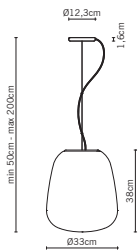

Lumi F07

A.Saggia & V.Sommella

F07 A15 Baka

F07 B21 Baka

F07 C07 Baka

F07 E07 Baka

F07 A01 Mochi

01

01

01

01

01

298,00 €

246,00 €

582,00 €

239,00 €

304,00 €

A10208C12	A10218C10	A10208C12	A10218C10	A10208C12	A10218C10	A10208C12	A10218C10	A10208C12	A10218C10
12x19,17 €	10x34,30 €	12x19,17 €	10x34,30 €	12x19,17 €	10x34,30 €	12x19,17 €	10x34,30 €	12x19,17 €	10x34,30 €
E27 1x150W HSGST	E27 1x30W FBT	E27 1x150W HSGST	E27 1x30W FBT	E27 1x150W HSGST	E27 1x30W FBT	E27 1x150W HSGST	E27 1x30W FBT	E27 1x150W HSGST	E27 1x30W FBT
0,108 m³ - 5,50 Kg		0,069 m³ - 4,95 Kg		0,450 m³ - 15,00 Kg		0,069 m³ - 4,95 Kg		0,130 m³ - 5,50 Kg	
PG IP20		PG IP40		PG IP40		PG IP40		PG IP20	
ACCESSORI PER PROFILI CHANGING								ACCESSORI PER PROFILI CHANGING