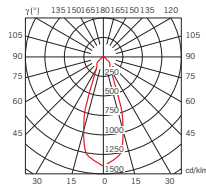

D28 D02

D28 D01

D28 D03

00

01, 02

00

271,00 €

368,00 €

301,00 €

A11003C20

A11102C20

A11105C01

A11503C20

A11102C20

A11105C01

20x5,05 €

20x6,05 €

1x60,00 €

20x9,05 €

20x6,05 €

1x60,00 €

G9
2x48W
HSGS

η 85,10%

GU10
2x50W
HAGS
40°
η 89,20%

R7s
1x120W
HDG
40°
η 89,20%

GU10
1x50W
HAGS
40°

GU10
1x6W

0,005 m³ - 3,20 Kg

0,005 m³ - 3,20 Kg

0,012 m³ - 2,50 Kg