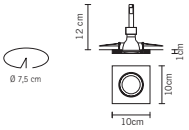

Venere D55

Francesco Lucchese

D55 F50

11

42,50 €

D55 F51

01

37,80 €

D55 F51

11

42,50 €

D55 F53

01

145,80 €

D55 F53

11

150,00 €

A11102C20

20x6,05 €

A11105C01

1x60,00 €

A10701C10

10x3,80 €

A10705C01

1x62,00 €

A10701C10

10x3,80 €

A10705C01

1x62,00 €

GU10
1x50W
HAGS
40°
η 97,10%

GU10
1x6W

GU5,3
1x50W
HRGS
38°
η 82,40%

GU5,3
1x4W

GU5,3
1x50W
HRGS
38°
η 82,40%

GU5,3
1x4W

LED 700mA
3x3W
WHITE 3000K
40°
η 100,00%

LED 700mA
3x3W
WHITE 3000K
40°
η 100,00%

0,001 m³ - 0,30 Kg

0,001 m³ - 0,30 Kg

0,001 m³ - 0,30 Kg

0,001 m³ - 0,30 Kg

0,001 m³ - 0,30 Kg

Accessories p.178

Accessories p.178