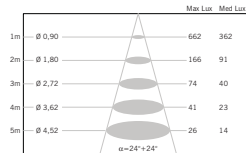

Faretti D27

Pamio Design

D27 F28 Cindy

01

104,00 €

D27 F29 Cindy

01

104,00 €

D27 F49 Cindy

01

164,00 €

A11102C20 20x6,05 €	A11105C01 1x60,00 €	A10704C10 10x7,30 €	A10705C01 1x62,00 €	
GU10 1x50W HAGS 40° η 85,80%	GU10 1x6W	GU5,3 1x50W HRGS 38° η 79,90%	GU5,3 1x4W	LED 700mA 3x3W WHITE 3000K 40°
0,009 m³ - 1,25 Kg		0,009 m³ - 1,25 Kg		0,009 m³ - 1,25 Kg
		Accessories p.178		Accessories p.178