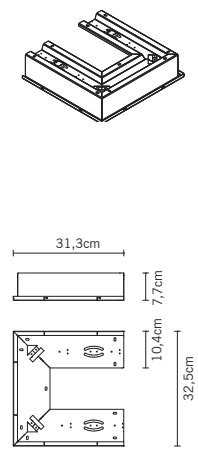

Starter

44106

44107

44108

44191

193,00 €

193,00 €

248,00 €

230,00 €

A11102C20

A11102C20

A11102C20

A11102C20

20x6,05 €

20x6,05 €

20x6,05 €

20x6,05 €

GU10
3x50W
HAGS
40°

GU10
3x50W
HAGS
40°

GU10
4x50W
HAGS
40°

GU10
4x50W
HAGS
40°

0,020 m³ - 2,00 Kg

0,020 m³ - 2,40 Kg

0,020 m³ - 3,00 Kg

0,020 m³ - 3,00 Kg