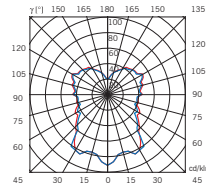

Flow D87

Nicola Design

D87 D01

D87 E01

D87 E01

D87 E01

15

00

01

15

176,00 €

158,00 €

168,00 €

176,00 €

A11003C20

A11003C20

A11009C10

A11003C20

A11009C10

A11003C20

A11009C10

20x5,05 €

20x5,05 €

10x9,80 €

20x5,05 €

10x9,80 €

20x5,05 €

10x9,80 €

G9
1x48W
HSGS

G9
1x48W
HSGS

G9
1x9W
FBT

G9
1x48W
HSGS

G9
1x9W
FBT

G9
1x48W
HSGS

G9
1x9W
FBT

0,009 m³ - 2,60 Kg

0,009 m³ - 2,50 Kg

0,009 m³ - 2,50 Kg

0,009 m³ - 2,50 Kg

IP20 24% PbO

IP20 24% PbO

IP20 24% PbO

IP20 24% PbO

IP20 24% PbO