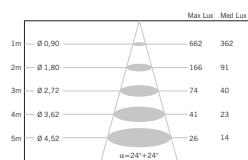

D27 F07 Cheope

01

104,00 €

D27 F08 Cheope

01

104,00 €

D27 F37 Cheope

01

164,00 €

A11102C20 20x6,05 €	A11105C01 1x60,00 €	A10704C10 10x7,30 €	A10705C01 1x62,00 €	
GU10 1x50W HAGS 40° η 85,80%	GU10 1x6W	GU5,3 1x50W HRGS 38° η 79,90%	GU5,3 1x4W	LED 700mA 3x3W WHITE 3000K 40°
0,009 m³ - 1,10 Kg		0,009 m³ - 1,10 Kg		0,009 m³ - 1,10 Kg
24% PbO		24% PbO		24% PbO
		Accessories p.178		Accessories p.178