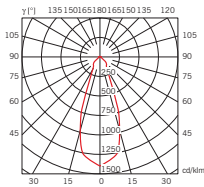

0,005 m³ - 3,20 Kg

0,012 m³ - 2,50 Kg

Cubetto D28

Pamio Design

D28 D03 01

D28 D03 02

D28 E01 01

D28 E01 02