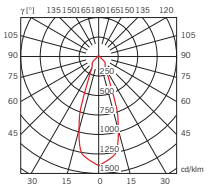

PG IP20

PG IP20

Cubetto D28

Pamio Design

D28 A01 01 D28 A01 02

D28 A01	D28 A01	D28 A05	D28 A06
00	01, 02	00	00
228,00 €	278,00 €	778,00 €	778,00 €

A11102C20 20x6,05 €	A11105C01 1x60,00 €	A11102C20 20x6,05 €	A11105C01 1x60,00 €	A11003C20 20x5,05 €	A11102C20 20x6,05 €	A11105C01 1x60,00 €
GU10 1x50W HAGS 40° η 89,20%	GU10 1x6W 	GU10 1x50W HAGS 40° η 89,20%	GU10 1x6W 	G9 5x48W HSGS η 85,10%	GU10 5x50W HAGS 40° η 89,20%	GU10 5x6W
0,028 m³ - 2,95 Kg		0,028 m³ - 2,95 Kg		0,044 m³ - 9,20 Kg	0,044 m³ - 9,20 Kg	
24% PbO		24% PbO		24% PbO	24% PbO	24% PbO