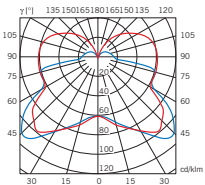

Cubetto D28

Pamio Design

D28 E05

D28 E02

D28 E03

D28 E04

00

01, 02

00

00

222,00 €

329,00 €

399,00 €

302,00 €

A11003C20

A11102C20

A11105C01

A11102C20

A11105C01

A11003C20

20x5,05 €

20x6,05 €

1x60,00 €

20x6,05 €

1x60,00 €

20x5,05 €

G9
2x48W
HSGS

η 83,80%

GU10
2x50W
HAGS
40°
η 89,20%

LED

GU10
3x50W
HAGS
40°
η 89,20%

LED

G9
3x48W
HSGS

η 83,80%

0,037 m³ - 3,50 Kg

0,037 m³ - 3,50 Kg

0,037 m³ - 4,60 Kg

0,037 m³ - 4,60 Kg

IP20 24% PbO

IP20

IP20 24% PbO

IP20 24% PbO