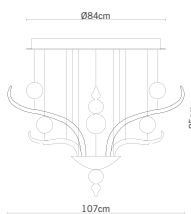

Spirito di Venezia F10

Gianpaolo Canova

F10 A01

F10 A01

F10 A03

F10 A03

00

01

00

01

2.140,00 €

2.219,00 €

4.319,00 €

4.643,00 €

A11102C20

A11102C20

A11102C20

A11102C20

20x6,05 €

20x6,05 €

20x6,05 €

20x6,05 €

GU10
6x50W
HAGS

GU10
6x50W
HAGS

GU10
9x50W
HAGS

GU10
9x50W
HAGS

0,550 m³ - 17,50 Kg

0,550 m³ - 17,50 Kg

0,650 m³ - 25,30 Kg

0,650 m³ - 25,30 Kg

IP20

IP20

IP20

IP20