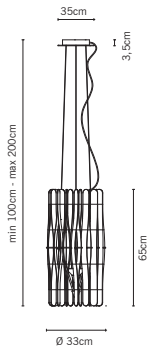

Stick F23

Matali Crasset

NEW