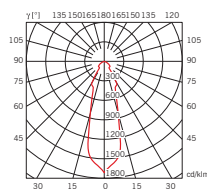

Kone D66

Paolo De Lucchi - Enrica Frezza

D66 A01

D66 A03

D66 C01

D66 E01

15

15

15

15

458,00 €

300,00 €

839,00 €

332,00 €

A10209C12

A10205C15

A10228C01

A10209C12

A10209C12

12x19,17 €

15x13,87 €

1x166,00 €

12x19,17 €

12x19,17 €

E27
1x205W
HSGST

E27
1x100W
HAGS

E27
1x12W

E27
1x205W
HSGST

E27
1x205W
HSGST

η 56,50%

η 100,00%

0,050 m³ - 2,75 Kg

0,012 m³ - 1,75 Kg

0,019 m³ - 11,25 Kg

0,035 m³ - 2,00 Kg

Dimmer p.179