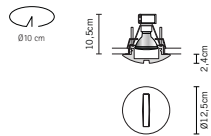

D27 F03 Jnat	D27 F04 Jnat	D27 F03 Jnat	D27 F04 Jnat
00	00	01	01
104,00 €	104,00 €	104,00 €	104,00 €

A11102C20	A11105C01	A10704C10	A10705C01	A11102C20	A11105C01	A10704C10	A10705C01
20x6,05 €	1x60,00 €	10x7,30 €	1x62,00 €	20x6,05 €	1x60,00 €	10x7,30 €	1x62,00 €
GU10 1x50W HAGS 40° η 95,50%	GU10 1x6W	GU5,3 1x50W HRGS 38° η 82,40%	GU5,3 1x4W	GU10 1x50W HAGS 40° η 90,30%	GU10 1x6W	GU5,3 1x50W HRGS 38° η 76,90%	GU5,3 1x4W
0,009 m³ - 0,90 Kg		0,009 m³ - 0,90 Kg		0,009 m³ - 0,90 Kg		0,009 m³ - 0,90 Kg	
	24% PbO		24% PbO		24% PbO		24% PbO
		Accessories p.178				Accessories p.178