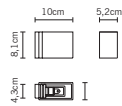

D75 D09 01   D75 D09 02