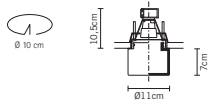

Easy D14

Massimo Sacconi

Enck F17

Francesco Lucchese

D14 F37

D14 F38

D14 F39

D14 F40

F17 G01

01

01

01

01

01

86,00 €

86,00 €

86,00 €

86,00 €

169,00 €

A11103C20

A11105C01

A10704C10

A10705C01

A12201C10

A10202C10

A10216C10

A11507C20 *

A11506C20 **

20x7,80 €

1x60,00 €

10x7,30 €

1x62,00 €

10x15,60 €

10x7,70 €

10x34,30 €

20x6,05 €

20x6,05 €

GU10
1x75W
HAGS
25°
η 48,90%

GU10
1x6W

GU5,3
1x50W
HRGS
38°
η 44,90%

GU5,3
1x4W

GX24q-2
1x18W
FSQ

η 51,50%

E27
1x46W
HSGSB

η 83,10%

E27
1x18W
FBT

R7s
1x230W
HDG

R7s
1x160W
HDG

0,005 m³ - 0,90 Kg

0,005 m³ - 0,90 Kg

0,005 m³ - 0,90 Kg

0,012 m³ - 1,35 Kg

0,010 m³ - 1,63Kg

* Uso parete ** Uso soffitto
* For wall ** For ceiling