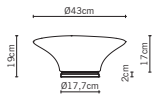

F25 B53 Mycena	F25 G39 Mycena	F25 G41 Mycena	F25 G43 Mycena	F25 A43 Poga
01	01	01	01	01
395,00 €	235,00 €	285,00 €	388,00 €	427,00 €

LED 1x17W WHITE 3000K	LED 1x17W WHITE 3000K	LED 1x17W WHITE 3000K	LED 1x17W WHITE 3000K	LED 1x24W WHITE 3000K
0,069 m ³ - 4,95 Kg	0,035 m ³ - 2,40 Kg	0,052 m ³ - 3,40 Kg	0,069 m ³ - 4,95 Kg	0,108 m ³ - 5,50 Kg