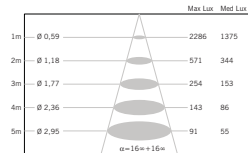

Faretti D27

Luca Scacchetti

D27 F51 Eli	D27 F52 Eli	D27 F54 Eli
00	00	00
104,00 €	104,00 €	164,00 €

A11103C20 20x7,80 €	A11105C01 1x60,00 €	A10704C10 10x7,30 €	A10705C01 1x62,00 €	
GU10 1x75W HAGS 25° η 97,10%	GU10 1x6W	GU5,3 1x50W HRGS 38° η 95,90%	GU5,3 1x4W	LED 700mA 3x3W WHITE 3000K 40°
0,009 m³ - 1,06 Kg		0,009 m³ - 1,06 Kg		0,009 m³ - 1,06 Kg
		Accessories p.178		Accessories p.178