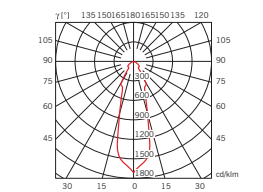

Orbis D70

Prospero Rasulo

D75 G09 01

D75 G09 02

D75 G15 01

D75 G15 02

D70 G07	D70 G09	D70 G09	D70 G15
15	01, 02	15	01, 02
322,00 €	274,00 €	322,00 €	143,00 €

A12702C01 1x124,00 €	A12701C01 1x124,00 €	A12701C01 1x124,00 €	A10205C15 15x13,87 €	A10227C01 1x175,00 €
GX8,5 1x70W MR	GX8,5 1x35W MR	GX8,5 1x35W MR	E27 1x100W HAGS	E27 1x18W
η 100,00%	η 100,00%	η 100,00%	η 100,00%	
0,012 m ³ - 1,35 Kg	0,012 m ³ - 1,00 Kg	0,012 m ³ - 1,00 Kg	0,005 m ³ - 0,50 Kg	
IP20	IP20	IP20	IP20	