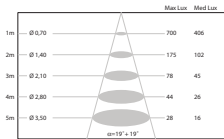

Cricket D60

Bridgwell Consulting LTD

D60 F17

D60 F19

D60 F19

D60 F20

D60 F20

27

01, 03, 43, 60

99

01, 03, 04, 43, 60

99

127,00 €

248,00 €

248,00 €

248,00 €

248,00 €

A10401C10

10x4,80 €

GU4
1x20W
HRGS
38°
η 89,20%

0,003 m³ - 0,35 Kg

LED 700mA
3x3W
MONOCOLOUR
10°
η 78,40%

0,003 m³ - 0,40 Kg

LED 350mA
3x1W
RGB
10°

0,003 m³ - 0,40 Kg

LED 700mA
3x3W
MONOCOLOUR
40°
η 70,80%

0,003 m³ - 0,40 Kg

LED 350mA
3x1W
RGB
40°

0,003 m³ - 0,40 Kg

Accessories p.178
Wallbox p.33

Accessories p.178
Wallbox p.33

Accessories p.178
Wallbox p.33

Accessories p.178
Wallbox p.33

Accessories p.178
Wallbox p.33

Uso parete/terra
For wall/floor

Uso parete/soffitto/terra
For wall/ceiling/floor

Uso parete/soffitto/terra
For wall/ceiling/floor

Uso parete/soffitto/terra
For wall/ceiling/floor

Uso parete/soffitto/terra
For wall/ceiling/floor