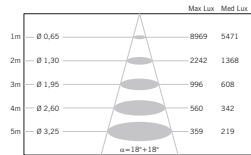

Tools F19

FE Design

NEW

NEW

NEW

F19 F61 (F19L15+F19Z05)	F19 L15	F19 Z05	F19 F61 (F19L15+F19Z05)	F19 L15	F19 Z05	F19 F62 (F19L16+F19Z05)	F19 L16	F19 Z05
01, 02	01, 02	01	15, 41	15, 41	01	01, 02	01, 02	01
147,00 €	106,00 €	41,00 €	178,00 €	138,00 €	41,00 €	124,00 €	83,00 €	41,00 €

A12702C01 1x124,00 €			A12702C01 1x124,00 €			A10205C15 15x13,87 €	A10228C01 1x166,00 €		
GX8,5 1x70W MR 40°			GX8,5 1x70W MR 40°			E27 1x100W HAGS 30°	E27 1x12W		
							LED		
0,012 m³ - 0,77 Kg			0,012 m³ - 0,77 Kg			0,012 m³ - 0,81 Kg			
IP20			IP20			IP20			
Accessories p.178	Accessories p.178		Accessories p.178	Accessories p.178					
orientabile/cassaforma+spot adjustable/wallbox+spot	spot spot	cassaforma wallbox	orientabile/cassaforma+spot adjustable/wallbox+spot	spot spot	cassaforma wallbox	orientabile/cassaforma+spot adjustable/wallbox+spot	spot spot	cassaforma wallbox