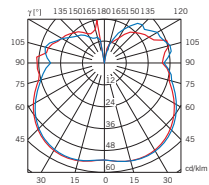

Easy D14

Massimo Sacconi

Enck F17

Francesco Lucchese

D14 F37

D14 F38

D14 F39

D14 F40

F17 G01

01

01

01

01

01

86,00 €

86,00 €

86,00 €

86,00 €

169,00 €

A11103C20

A11105C01

A10704C10

A10705C01

A12201C10

A10202C10

A10216C10

A11507C20 *

A11506C20 **

20x7,80 €

1x60,00 €

10x7,30 €

1x62,00 €

10x15,60 €

10x7,70 €

10x34,30 €

20x6,05 €

20x6,05 €

GU10
1x75W
HAGS
25°
η 48,90%

GU10
1x6W

GU5,3
1x50W
HRGS
38°
η 44,90%

GU5,3
1x4W

GX24q-2
1x18W
FSQ

η 51,50%

E27
1x46W
HSGSB

η 83,10%

E27
1x18W
FBT

R7s
1x230W
HDG

R7s
1x160W
HDG

0,005 m³ - 0,90 Kg

0,005 m³ - 0,90 Kg

0,005 m³ - 0,90 Kg

0,012 m³ - 1,35 Kg

0,010 m³ - 1,63Kg

* Uso parete ** Uso soffitto
* For wall ** For ceiling