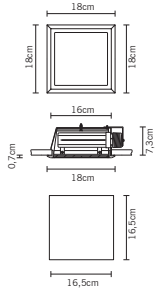

Plano D90

Studio Futura

D90 F01

D90 F01

D90 F02

D90 F02

D90 F03

D90 F03

01

15

01

15

01

15

82,00 €

82,00 €

112,00 €

112,00 €

82,00 €

82,00 €

A12001C10

A12001C10

A12001C10

A12001C10

A11302C01

A11302C01

10x8,30 €

10x8,30 €

10x8,30 €

10x8,30 €

1x66,00 €

1x66,00 €

G24q-3
2x26W
FSQ

G24q-3
2x26W
FSQ

G24q-3
2x26W
FSQ

G24q-3
2x26W
FSQ

G12
1x70W
MT

G12
1x70W
MT

0,008 m³ - 1,75 Kg

0,008 m³ - 1,75 Kg

0,008 m³ - 1,75 Kg

0,008 m³ - 1,75 Kg

0,008 m³ - 1,70 Kg

0,008 m³ - 1,70 Kg

Accessories p.178

Accessories p.178

Accessories p.178

Accessories p.178

Accessories p.178

Accessories p.178