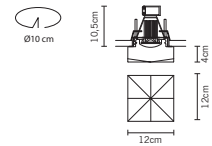

Faretti D27

Pamio Design

D27 F28 Cindy

01

104,00 €

D27 F29 Cindy

01

104,00 €

D27 F49 Cindy

01

164,00 €

A11102C20 20x6,05 €	A11105C01 1x60,00 €	A10704C10 10x7,30 €	A10705C01 1x62,00 €	
GU10 1x50W HAGS 40° η 85,80%	GU10 1x6W	GU5,3 1x50W HRGS 38° η 79,90%	GU5,3 1x4W	LED 700mA 3x3W WHITE 3000K 40°
0,009 m³ - 1,25 Kg		0,009 m³ - 1,25 Kg		0,009 m³ - 1,25 Kg
		Accessories p.178		Accessories p.178