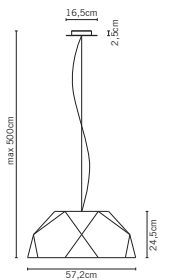

Crio D81

Giovanni Minelli

D81 A01

D81 A01

D81 A03

D81 A03

01

48

01

48

1.235,00 €

1.651,00 €

3.334,00 €

4.097,00 €

A10216C10

A10216C10

A10217C10

A10217C10

10x34,30 €

10x34,30 €

10x34,30 €

10x34,30 €

E27
5x18W
FBT

E27
5x18W
FBT

E27
10x22W
FBT

E27
10x22W
FBT

0,144 m³ - 7,20 Kg

0,144 m³ - 7,20 Kg

0,792 m³ - 24,00 Kg

0,792 m³ - 24,00 Kg

PG IP20

PG IP20

PG IP20

PG IP20