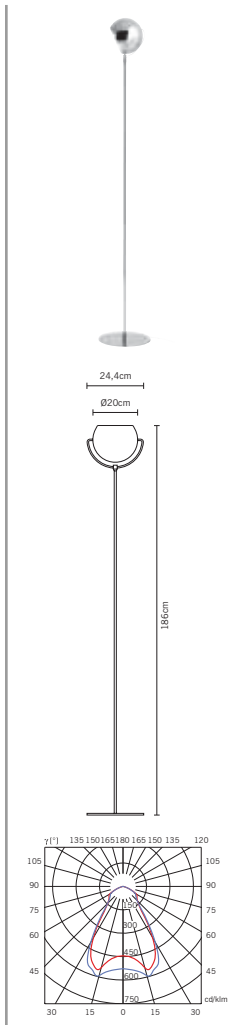

Beluga Steel D57

Marc Sadler

D57 A13	D57 B05	D57 C01	D57 D05	D57 G11
15	15	15	15	15
1.248,00 €	120,00 €	726,00 €	187,00 €	128,00 €

A11103C20	A11105C01	A11101C20	A11105C01	A10209C12	A11103C20	A11105C01	A11103C20	A11105C01
20x7,80 €	1x60,00 €	20x12,95 €	1x60,00 €	12x19,17 €	20x7,80 €	1x60,00 €	20x7,80 €	1x60,00 €
GU10 5x75W HAGS 25° η 98,00%	GU10 5x6W 	GU10 1x50W HAGS 25° η 98,00%	GU10 1x6W 	E27 1x205W HSGST η 98,00%	GU10 1x75W HAGS 25° η 98,00%	GU10 1x6W 	GU10 1x75W HAGS 25° η 98,00%	GU10 1x6W
0,028 m³ - 6,25 Kg		0,004 m³ - 0,60 Kg		0,215 m³ - 10,75 Kg	0,017 m³ - 0,81 Kg		0,004 m³ - 0,56 Kg	
IP20		IP20		IP20	IP20		IP20	
				Dimmer p. 179