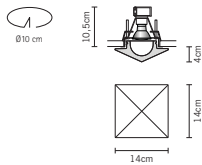

D27 F07 Cheope

00

104,00 €

D27 F08 Cheope

00

104,00 €

00

164,00 €

A11102C20 20x6,05 €	A11105C01 1x60,00 €	A10704C10 10x7,30 €	A10705C01 1x62,00 €	
GU10 1x50W HAGS 40° η 97,70%	GU10 1x6W	GU5,3 1x50W HRGS 38° η 91,70%	GU5,3 1x4W	LED 700mA 3x3W WHITE 3000K 40°
0,009 m³ - 1,10 Kg		0,009 m³ - 1,10 Kg		0,009 m³ - 1,10 Kg
IP20 IP44	IP20 IP44	IP20 IP44	IP20 IP44	IP20 IP44
24% PbO	24% PbO	24% PbO	24% PbO	24% PbO
		Accessories p.178		
				Accessories p.178