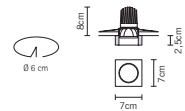

Venere D55

Francesco Lucchese

Composto da
Consisting of

1. D55 F01 11
   - D55 F02 11
   - D55 F03 11
   - D55 F04 11
   - D55 F06 11
   - D55 F08 11
   - D55 F10 11
   - D55 F13 11
   - D55 F16 11
   - D55 F19 11
   - D55 F21 11
   - D55 F22 11
   - D55 F24 11
   - D55 F26 11
   - D55 F01 00
2. Lampadine incluse
   Bulbs included

D55 F19	D55 F19	D55 F42	D55 F42	D55 Z01
01	11	01	11	
19,90 €	22,40 €	126,60 €	128,40 €	688,00 €

A11102C20 20x6,05 €	A11105C01 1x60,00 €	A11102C20 20x6,05 €	A11105C01 1x60,00 €		
GU10 1x50W HAGS 40° η 97,10%	GU10 1x6W	GU10 1x50W HAGS 40° η 97,10%	GU10 1x6W	LED 700mA 3x3W WHITE 3000K 40° η 100,00%	LED 700mA 3x3W WHITE 3000K 40° η 100,00%
0,001 m³ - 0,40 Kg		0,001 m³ - 0,40 Kg		0,001 m³ - 0,40 Kg	-