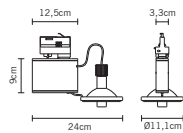

Orbis D70

Prospero Rasulo

D75 J15 01

D70 J09	D70 J09	D70 J15
01, 02	15	01, 02
311,00 €	366,00 €	174,00 €

A12701C01 1x124,00 €	A12701C01 1x124,00 €	A10205C15 15x13,87 €	A10227C01 1x175,00 €
GX8,5 1x35W MR	GX8,5 1x35W MR	E27 1x100W HAGS	E27 1x18W
η 100,00%	η 100,00%	η 100,00%	
0,012 m³ - 1,00 Kg	0,012 m³ - 1,00 Kg	0,005 m³ - 0,50 Kg	
IP20	IP20	IP20	
Tracks p.179	Tracks p.179	Tracks p.179