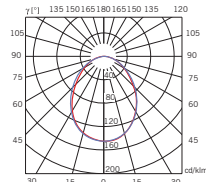

Zen D67

Pamio Design

D67 L53

D67 L47

D67 L02

D67 L12

D67 L22

383,00 €

158,00 €

293,00 €

424,00 €

706,00 €

A11801C10

A10216C10

A11601C10

A11601C10

A11601C10

10x11,60 €

10x34,30 €

10x9,60 €

10x9,60 €

10x9,60 €

G24q-3
2x26W
FSD

E27
2x18W
FBT

2G11
1x36W
FSD

2G11
1x36W
FSD

2G11
1x36W
FSD

0,008 m³ - 1,50 Kg

0,008 m³ - 1,00 Kg

0,019 m³ - 3,20 Kg

0,019 m³ - 3,50 Kg

0,019 m³ - 3,70 Kg

PG IP20

PG IP20

PG IP20

PG IP20

PG IP20

Wallbox p.173-174

Wallbox p.173-174

Wallbox p.173-174

Wallbox p.173-174

Wallbox p.173-174