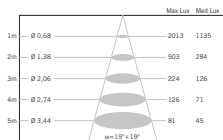

Venere D55

Francesco Lucchese

D55 F36

D55 F12

D55 F12

D55 F13

D55 F13

11

01

11

01

11

88,60 €

16,70 €

18,80 €

16,70 €

18,80 €

	A10701C10	A10705C01	A10701C10	A10705C01	A11102C20	A11105C01	A11102C20	A11105C01
	10x3,80 €	1x62,00 €	10x3,80 €	1x62,00 €	20x6,05 €	1x60,00 €	20x6,05 €	1x60,00 €
LED 700mA 3W WHITE 3000K 40° η 100,00%	GU5,3 1x50W HRGS 38° η 82,40%	GU5,3 1x4W	GU5,3 1x50W HRGS 38° η 82,40%	GU5,3 1x4W	GU10 1x50W HAGS 40° η 97,10%	GU10 1x6W	GU10 1x50W HAGS 40° η 97,10%	GU10 1x6W
0,001 m³ - 0,20 Kg	0,001 m³ - 0,25 Kg		0,001 m³ - 0,25 Kg		0,001 m³ - 0,25 Kg		0,001 m³ - 0,25 Kg	
IP20	IP20		IP20		IP20		IP20	
LED		LED		LED		LED		LED
	Accessories p.178		Accessories p.178