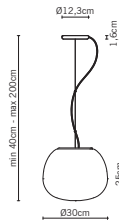

Lumi F07

A.Saggia Et V.Sommella

F07 A03 Mochi	F07 A05 Mochi	F07 A07 Mochi	F07 B01 Mochi	F07 B03 Mochi
01	01	01	01	01
344,00 €	161,00 €	253,00 €	106,00 €	160,00 €

A10209C12	A10218C10	A11004C20	A11009C10	A10208C12	A10218C10	A11001C20	A11008C10	A11003C20	A11009C10
12x19,17 €	10x34,30 €	20x5,05 €	10x9,80 €	12x19,17 €	10x34,30 €	20x5,05 €	10x9,80 €	20x5,05 €	10x9,80 €
E27 1x205W HSGST	E27 1x30W FBT	G9 1x60W HSGS	G9 1x9W FBT	E27 1x150W HSGST	E27 1x30W FBT	G9 1x20W HSGS	G9 1x5W FBT	G9 1x48W HSGS	G9 1x9W FBT
0,150 m³ - 7,50 Kg		0,030 m³ - 3,00 Kg		0,120 m³ - 5,00 Kg		0,030 m³ - 1,00 Kg		0,030 m³ - 3,00 Kg