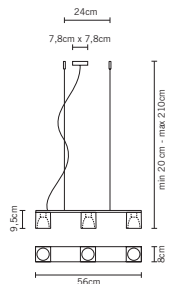

Cubetto D28

Pamio Design

D28 A13

D28 A13 02

D28 A13

D28 A06

01, 02

1.021,00 €

00

457,00 €

D28 A14

00

490,00 €

01, 02

602,00 €

A11102C20 20x6,05 €	A11105C01 1x60,00 €	A11102C20 20x6,05 €	A11105C01 1x60,00 €	A11003C20 20x5,05 €	A11102C20 20x6,05 €	A11105C01 1x60,00 €
GU10 5x50W HAGS 40° η 89,20%	GU10 5x6W	GU10 3x50W HAGS 40° η 89,20%	GU10 3x6W	G9 3x48W HSGS	GU10 3x50W HAGS 40° η 89,20%	GU10 3x6W
0,044 m³ - 9,20 Kg		0,036 m³ - 5,55 Kg		0,036 m³ - 5,55 Kg	0,036 m³ - 5,55 Kg	
IP20		IP20	24% PbO	IP20	24% PbO	IP20