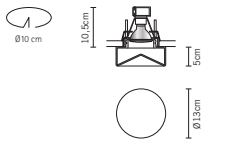

D27 F17 Blow

00

65,00 €

D27 F18 Blow

00

65,00 €

D27 F47 Blow

00

121,00 €

A11103C20

20x7,80 €

GU10
1x75W
HAGS
25°
 η 87,80%

A11105C01

1x60,00 €

GU10
1x6W

0,009 m³ - 0,80 Kg

A10704C10

10x7,30 €

GU5,3
1x50W
HRGS
38°
 η 91,60%

A10705C01

1x62,00 €

GU5,3
1x4W

0,009 m³ - 0,80 Kg

LED 700mA
3x3W
WHITE 3000K
40°

0,009 m³ - 0,80 Kg

Accessories p.178

Accessories p.178