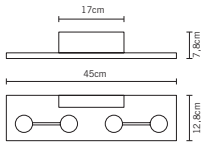

Sospesa D42

Paolo De Lucchi - Lisa Bellon

D42 D01

00

386,00 €

D42 D03

00

185,00 €

D42 D05

00

185,00 €

D42 D07

00

318,00 €

A10304C10

10x2,20 €

G4
4x35W
HSGS

η 98,10%

0,017 m³ - 3,10 Kg

A11004C20

20x5,05 €

G9
1x60W
HSGS

η 71,40%

0,009 m³ - 1,12 Kg

A11004C20

20x5,05 €

G9
1x60W
HSGS

η 71,40%

0,009 m³ - 1,12 Kg

A11003C20

20x5,05 €

G9
2x48W
HSGS

η 71,40%

0,018 m³ - 2,15 Kg