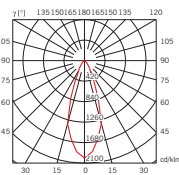

Venere D55

Francesco Lucchese

Composto da
Consisting of

1. D55 F01 11
   - D55 F02 11
   - D55 F03 11
   - D55 F04 11
   - D55 F06 11
   - D55 F08 11
   - D55 F10 11
   - D55 F13 11
   - D55 F16 11
   - D55 F19 11
   - D55 F21 11
   - D55 F22 11
   - D55 F24 11
   - D55 F26 11
   - D55 F01 00
2. Lampadine incluse
   Bulbs included

D55 F19	D55 F19	D55 F42	D55 F42	D55 Z01
01	11	01	11	
19,90 €	22,40 €	126,60 €	128,40 €	688,00 €

A11102C20 20x6,05 €	A11105C01 1x60,00 €	A11102C20 20x6,05 €	A11105C01 1x60,00 €		
GU10 1x50W HAGS 40° η 97,10%	GU10 1x6W	GU10 1x50W HAGS 40° η 97,10%	GU10 1x6W	LED 700mA 3x3W WHITE 3000K 40° η 100,00%	LED 700mA 3x3W WHITE 3000K 40° η 100,00%
0,001 m³ - 0,40 Kg		0,001 m³ - 0,40 Kg		0,001 m³ - 0,40 Kg	-