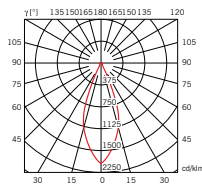

Faretti D27

Luca Scacchetti

D27 F51 Eli

01

104,00 €

D27 F52 Eli

01

104,00 €

D27 F54 Eli

01

164,00 €

A11103C20 20x7,80 €	A11105C01 1x60,00 €	A10704C10 10x7,30 €	A10705C01 1x62,00 €	
GU10 1x75W HAGS 25° η 97,10%	GU10 1x6W	GU5,3 1x50W HRGS 38° η 95,90%	GU5,3 1x4W	LED 700mA 3x3W WHITE 3000K 40°
0,009 m³ - 1,06 Kg		0,009 m³ - 1,06 Kg		0,009 m³ - 1,06 Kg
IP20 24% PbO		IP20 24% PbO		IP20 24% PbO
		Accessories p.178		Accessories p.178