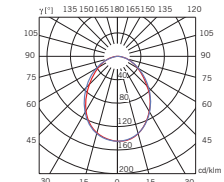

Zen D67

Pamio Design

D67 L53

D67 L47

D67 L02

D67 L12

D67 L22

383,00 €

158,00 €

293,00 €

424,00 €

706,00 €

A11801C10

A10216C10

A11601C10

A11601C10

A11601C10

10x11,60 €

10x34,30 €

10x9,60 €

10x9,60 €

10x9,60 €

G24q-3
2x26W
FSD

E27
2x18W
FBT

2G11
1x36W
FSD

2G11
1x36W
FSD

2G11
1x36W
FSD

0,008 m³ - 1,50 Kg

0,008 m³ - 1,00 Kg

0,019 m³ - 3,20 Kg

0,019 m³ - 3,50 Kg

0,019 m³ - 3,70 Kg

PG IP20

PG IP20

PG IP20

PG IP20

PG IP20

Wallbox p.173-174

Wallbox p.173-174

Wallbox p.173-174

Wallbox p.173-174

Wallbox p.173-174