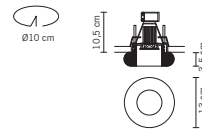

Faretti D27

Luca Scacchetti

D27 F61 Tondo

00

104,00 €

D27 F62 Tondo

00

104,00 €

D27 F64 Tondo

00

164,00 €

A11103C20 20x7,80 €	A11105C01 1x60,00 €	A10704C10 10x7,30 €	A10705C01 1x62,00 €	
GU10 1x75W HAGS 25° η 98,00%	GU10 1x6W	GU5,3 1x50W HRGS 38° η 90,20%	GU5,3 1x4W	LED 700mA 3x3W WHITE 3000K 40°
0,009 m³ - 1,10 Kg		0,009 m³ - 1,10 Kg		0,009 m³ - 1,10 Kg
IP20 24% PbO		IP20 24% PbO		IP20 24% PbO
		Accessories p.178		Accessories p.178