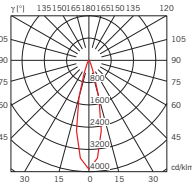

- D57 A11 03
- D57 A11 04
- D57 A11 31
- D57 A11 41
- D57 A11 43

- D57 A15 03
- D57 A15 04
- D57 A15 31
- D57 A15 41
- D57 A15 43