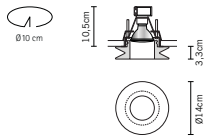

D27 F01 Shivi

01

127,00 €

D27 F02 Shivi

01

127,00 €

D27 F31 Shivi

01

192,00 €

A11103C20 20x7,80 €	A11105C01 1x60,00 €	A10704C10 10x7,30 €	A10705C01 1x62,00 €	
GU10 1x75W HAGS 25° η 86,80%	GU10 1x6W 	GU5,3 1x50W HRGS 38° η 88,50%	GU5,3 1x4W 	LED 700mA 3x3W WHITE 3000K 40°
0,009 m³ - 1,06 Kg		0,009 m³ - 1,06 Kg		0,009 m³ - 1,06 Kg
		Accessories p.178		Accessories p.178