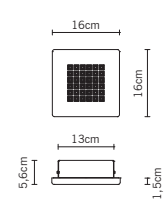

F18 G02

03, 05, 47

289,00 €

LED
15W
WHITE 3000K

0,005 m³ - 0,71 Kg

Accessories p.178

LED
15W
WHITE 3000K

0,005 m³ - 0,71 Kg

Accessories p.178

LED
15W
WHITE 3000K

0,005 m³ - 1,11 Kg

Accessories p.178

LED
15W
WHITE 3000K

0,005 m³ - 1,11 Kg

Accessories p.178