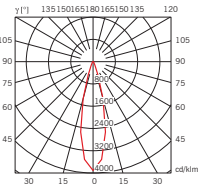

- D57 A11 03
- D57 A11 04
- D57 A11 31
- D57 A11 41
- D57 A11 43

- D57 A15 03
- D57 A15 04
- D57 A15 31
- D57 A15 41
- D57 A15 43