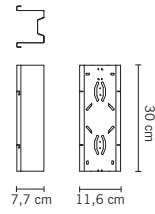

Starter

44001	44002	44003	44004	44005	44006
97,00 €	66,00 €	125,00 €	179,00 €	220,00 €	197,00 €

A11102C20 20x6,05 €	A11102C20 20x6,05 €	A11102C20 20x6,05 €	A11102C20 20x6,05 €	A11102C20 20x6,05 €	A11102C20 20x6,05 €
GU10 2x50W HAGS 40°	GU10 2x50W HAGS 40°	GU10 4x50W HAGS 40°	GU10 6x50W HAGS 40°	GU10 8x50W HAGS 40°	GU10 3x50W HAGS 40°
0,010 m³ - 1,50 Kg	0,010 m³ - 1,50 Kg	0,015 m³ - 2,50 Kg	0,020 m³ - 3,00 Kg	0,020 m³ - 3,50 Kg	0,020 m³ - 2,20 Kg