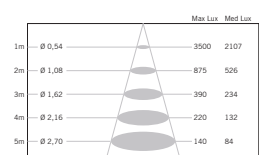

F19 F61 (F19L15+F19Z05)	F19 L15	F19 Z05	F19 F61 (F19L15+F19Z05)	F19 L15	F19 Z05	F19 F62 (F19L16+F19Z05)	F19 L16	F19 Z05
01, 02	01, 02	01	15, 41	15, 41	01	01, 02	01, 02	01
147,00 €	106,00 €	41,00 €	178,00 €	138,00 €	41,00 €	124,00 €	83,00 €	41,00 €

A12702C01 1x124,00 €			A12702C01 1x124,00 €			A10205C15 15x13,87 €	A10228C01 1x166,00 €		
GX8,5 1x70W MR 40°			GX8,5 1x70W MR 40°			E27 1x100W HAGS 30°	E27 1x12W		
							LED		
0,012 m³ - 0,77 Kg			0,012 m³ - 0,77 Kg			0,012 m³ - 0,81 Kg			
IP20			IP20			IP20			
Accessories p.178	Accessories p.178		Accessories p.178	Accessories p.178					
orientabile/cassaforma+spot adjustable/wallbox+spot	spot spot	cassaforma wallbox	orientabile/cassaforma+spot adjustable/wallbox+spot	spot spot	cassaforma wallbox	orientabile/cassaforma+spot adjustable/wallbox+spot	spot spot	cassaforma wallbox