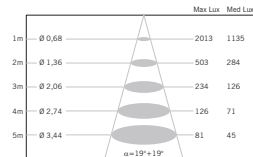

Tools F19

FE Design

NEW

NEW

NEW

F19 F02	F19 F05 (F19L07+F19Z01)	F19 L07	F19 Z01	F19 F11 (F19L04+F19Z01)	F19 L04	F19 Z01
01	01	01	01	01	01	01
31,40 €	145,00 €	109,00 €	36,00 €	94,00 €	58,00 €	36,00 €

A10704C10 10x7,30 €	A10705C01 1x62,00 €	A10704C10 10x7,30 €	A10705C01 1x62,00 €			A10704C10 10x7,30 €	A10705C01 1x62,00 €		
GU5,3 1x50W HRGS 38°	GU5,3 1x4W	GU5,3 1x50W HRGS 38°	GU5,3 1x4W			GU5,3 1x50W HRGS 38°	GU5,3 1x4W		
0,004 m³ - 0,29 Kg		0,008 m³ - 0,47 Kg				0,008 m³ - 0,42 Kg			
Accessories p.178		Accessories p.178		Accessories p.178		Accessories p.178		Accessories p.178	
fisso/cassaforma+anellino fixed/wallbox+ring		orientabile/cassaforma+spot adjustable/wallbox+spot	spot spot	cassaforma wallbox		fisso/cassaforma+spot fixed/wallbox+spot	spot spot	cassaforma wallbox