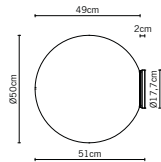

Lumi F07

D&G Studio

F07 G31 Sfera

F07 G33 Sfera

F07 A09 White

F07 G09 White

F07 G11 White

01

01

01

01

01

250,00 €

397,00 €

348,00 €

130,00 €

152,00 €

A10208C12	A10218C10	A10209C12	A10218C10	A10208C12	A10217C10	A10207C12	A10212C10	A10208C12	A10213C10
12x19,17 €	10x34,30 €	12x19,17 €	10x34,30 €	12x19,17 €	10x34,30 €	12x19,17 €	10x15,80 €	12x19,17 €	10x18,50 €
E27 1x150W HSGST	E27 1x30W FBT	E27 1x205W HSGST	E27 1x30W FBT	E27 1x150W HSGST	E27 1x22W FBT	E27 1x100W HSGST	E27 1x15W FBG	E27 1x150W HSGST	E27 1x20W FBG
0,150 m³ - 7,50 Kg		0,180 m³ - 8,50 Kg		0,108 m³ - 5,50 Kg		0,035 m³ - 2,40 Kg		0,052 m³ - 3,40 Kg	
IP40		IP40		IP20		IP40		IP40	
				  Acciaio per riciclarlo