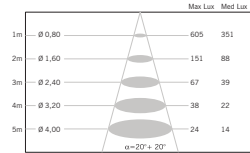

Venere D55

Francesco Lucchese

D55 F46

11

42,70 €

D55 F48

01

143,80 €

D55 F48

11

147,80 €

D55 F55

01

29,60 €

D55 F55

11

33,40 €

A10701C10

10x3,80 €

GU5,3
1x50W
HRGS
38°
 η 82,40%

0,001 m³ - 0,30 Kg

A10705C01

1x62,00 €

GU5,3
1x4W

0,001 m³ - 0,30 Kg

LED 700mA
3x3W
WHITE 3000K
40°
 η 100,00%

0,001 m³ - 0,30 Kg

LED 700mA
3x3W
WHITE 3000K
40°
 η 100,00%

0,001 m³ - 0,30 Kg

A10401C10

10x4,80 €

GU4
1x20W
HRGS
38°
 η 100,00%

0,001 m³ - 0,20 Kg

Accessories p.178

A10401C10

10x4,80 €

GU4
1x20W
HRGS
38°
 η 100,00%

0,001 m³ - 0,20 Kg

Accessories p.178