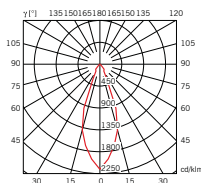

Faretti D27

Luca Scacchetti

In omaggio
con l'acquisto di
Free of charge
upon purchasing

- D27 F01 00   D27 F01 01
- D27 F03 00   D27 F03 01
- D27 F05 01   D27 F07 00
- D27 F07 01   D27 F09 00
- D27 F11 35   D27 F13 00
- D27 F15 35   D27 F17 00
- A11102C20   A11103C20

+N° 38 pezzi D27 a scelta
+N° 38 D27 art-item at your
choice

D27 F61 Tondo	D27 F62 Tondo	D27 F64 Tondo	D27 Z01
01	01	01	
104,00 €	104,00 €	164,00 €	

A11103C20 20x7,80 €	A11105C01 1x60,00 €	A10704C10 10x7,30 €	A10705C01 1x62,00 €		
GU10 1x75W HAGS 25° η 98,00%	GU10 1x6W	GU5,3 1x50W HRGS 38° η 90,20%	GU5,3 1x4W	LED 700mA 3x3W WHITE 3000K 40°	
0,009 m³ - 1,10 Kg		0,009 m³ - 1,10 Kg		0,009 m³ - 1,10 Kg	0,215 m³ - 26,95 Kg
		Accessories p.178		Accessories p.178