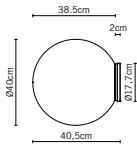

Lumi F07

D&G Studio

F07 G31 Sfera

F07 G33 Sfera

F07 A09 White

F07 G09 White

F07 G11 White

01

01

01

01

01

250,00 €

397,00 €

348,00 €

130,00 €

152,00 €

A10208C12	A10218C10	A10209C12	A10218C10	A10208C12	A10217C10	A10207C12	A10212C10	A10208C12	A10213C10
12x19,17 €	10x34,30 €	12x19,17 €	10x34,30 €	12x19,17 €	10x34,30 €	12x19,17 €	10x15,80 €	12x19,17 €	10x18,50 €
E27 1x150W HSGST	E27 1x30W FBT	E27 1x205W HSGST	E27 1x30W FBT	E27 1x150W HSGST	E27 1x22W FBT	E27 1x100W HSGST	E27 1x15W FBG	E27 1x150W HSGST	E27 1x20W FBG
0,150 m³ - 7,50 Kg		0,180 m³ - 8,50 Kg		0,108 m³ - 5,50 Kg		0,035 m³ - 2,40 Kg		0,052 m³ - 3,40 Kg	
IP40		IP40		IP20		IP40		IP40	
				  Acciaio per riciclarlo