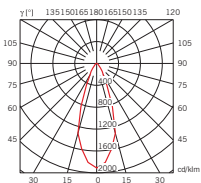

Faretti D27

Luca Scacchetti

In omaggio
con l'acquisto di
Free of charge
upon purchasing

- D27 F01 00   D27 F01 01
- D27 F03 00   D27 F03 01
- D27 F05 01   D27 F07 00
- D27 F07 01   D27 F09 00
- D27 F11 35   D27 F13 00
- D27 F15 35   D27 F17 00
- A11102C20   A11103C20

+N° 38 pezzi D27 a scelta
+N° 38 D27 art-item at your
choice

D27 F61 Tondo	D27 F62 Tondo	D27 F64 Tondo	D27 Z01
01	01	01	
104,00 €	104,00 €	164,00 €	

A11103C20 20x7,80 €	A11105C01 1x60,00 €	A10704C10 10x7,30 €	A10705C01 1x62,00 €		
GU10 1x75W HAGS 25° η 98,00%	GU10 1x6W	GU5,3 1x50W HRGS 38° η 90,20%	GU5,3 1x4W	LED 700mA 3x3W WHITE 3000K 40°	
0,009 m³ - 1,10 Kg		0,009 m³ - 1,10 Kg		0,009 m³ - 1,10 Kg	0,215 m³ - 26,95 Kg
		Accessories p.178		Accessories p.178