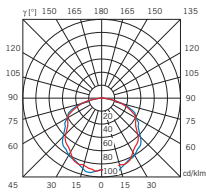

Crio D81

Giovanni Minelli

D81 A01

D81 A01

D81 A03

D81 A03

01

48

01

48

1.235,00 €

1.651,00 €

3.334,00 €

4.097,00 €

A10216C10

A10216C10

A10217C10

A10217C10

10x34,30 €

10x34,30 €

10x34,30 €

10x34,30 €

E27
5x18W
FBT

E27
5x18W
FBT

E27
10x22W
FBT

E27
10x22W
FBT

0,144 m³ - 7,20 Kg

0,144 m³ - 7,20 Kg

0,792 m³ - 24,00 Kg

0,792 m³ - 24,00 Kg

PG IP20

PG IP20

PG IP20

PG IP20