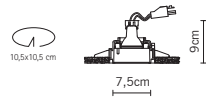

Tools F19

FE Design

NEW

NEW

NEW

F19 F01	F19 F04 (F19L06+F19Z01)	F19 L06	F19 Z01	F19 F10 (F19L02+F19Z01)	F19 L02	F19 Z01
01	01	01	01	01	01	01
32,70 €	145,00 €	109,00 €	36,00 €	98,00 €	62,00 €	36,00 €

A11102C20 20x6,05 €	A11105C01 1x60,00 €	A11102C20 20x6,05 €	A11105C01 1x60,00 €		A11102C20 20x6,05 €	A11105C01 1x60,00 €		
GU10 1x50W HAGS 40°	GU10 1x6W	GU10 1x50W HAGS 40°	GU10 1x6W		GU10 1x50W HAGS 40°	GU10 1x6W		
0,004 m³ - 0,27 Kg		0,008 m³ - 0,45 Kg			0,004 m³ - 0,27 Kg			
fisso/cassaforma+anellino fixed/wallbox+ring		fisso/cassaforma+spot fixed/wallbox+spot	spot spot	cassaforma wallbox	orientabile/cassaforma+spot adjustable/wallbox+spot	spot spot		cassaforma wallbox