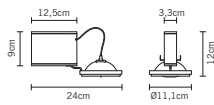

D75 G01 01

D75 G01 02

D75 G03 01

D75 G03 02

D70 G01	D70 G01	D70 G03	D70 G03
01, 02	15	01, 02	15
162,00 €	191,00 €	360,00 €	424,00 €

A10602C06 6x18,83 €	A10602C06 6x18,83 €		
G53 1x100W HMGS η 100,00%	G53 1x100W HMGS η 100,00%	LED 500mA 9x2W WHITE 3000K 25° η 100,00%	LED 500mA 9x2W WHITE 3000K 25° η 100,00%
0,005 m³ - 1,20 Kg	0,005 m³ - 1,20 Kg	0,012 m³ - 1,30 Kg	0,012 m³ - 1,30 Kg
IP20	IP20	IP20	IP20