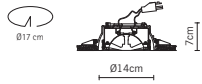

Tools F19

FE Design

NEW