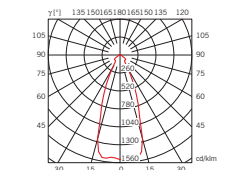

Twirl D49

Francesco Lucchese

D49 C01

59

620,00 €

Venere D55

Francesco Lucchese

D55 F02