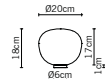

Lumi F07

A.Saggia & V.Sommella

F07 B05 Mochi

F07 B07 Mochi

F07 B09 Mochi

F07 B11 Mochi

F07 C01 Mochi

01

01

01

01

01

252,00 €

120,00 €

202,00 €

293,00 €

588,00 €

A10208C12	A10218C10	A11003C20	A11009C10	A10208C12	A10218C10	A10208C12	A10218C10	A10208C12	A10218C10
12x19,17 €	10x34,30 €	20x5,05 €	10x9,80 €	12x19,17 €	10x34,30 €	12x19,17 €	10x34,30 €	12x19,17 €	10x34,30 €
E27 1x150W HSGST	E27 1x30W FBT	G9 1x48W HSGS	G9 1x9W FBT	E27 1x150W HSGST	E27 1x30W FBT	E27 1x150W HSGST	E27 1x30W FBT	E27 1x150W HSGST	E27 1x30W FBT
0,120 m³ - 6,50 Kg		0,030 m³ - 3,00 Kg		0,120 m³ - 5,00 Kg		0,150 m³ - 7,50 Kg		0,450 m³ - 15,00 Kg	
IP40		IP40		IP40		IP40		IP40