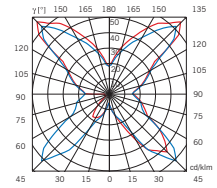

D82 B01 Diamond

01, 02

688,00 €

D82 B03 Swirl

01, 02

688,00 €

D82 D01 Diamond

01, 02

229,00 €

A11004C20 ↑	A11005C20 ↓	A11009C10 ↑	A11009C10 ↓	A11004C20 ↑	A11005C20 ↓	A11009C10 ↑	A11009C10 ↓	A11004C20	A11009C10
20x5,05 €	20x5,05 €	10x9,80 €	10x9,80 €	20x5,05 €	20x5,05 €	10x9,80 €	10x9,80 €	20x5,05 €	10x9,80 €
G9 1x60W HSGS	G9 1x40W HSGS	G9 1x9W FBT	G9 1x9W FBT	G9 1x60W HSGS	G9 1x40W HSGS	G9 1x9W FBT	G9 1x9W FBT	G9 1x60W HSGS	G9 1x9W FBT
η 88,10%				η 88,10%				η 88,10%	
0,036 m³ - 2,80 Kg				0,036 m³ - 2,80 Kg				0,009 m³ - 1,85 Kg	
PC □ IP20 24% PbO				PC □ IP20 24% PbO				PC □ IP20 24% PbO