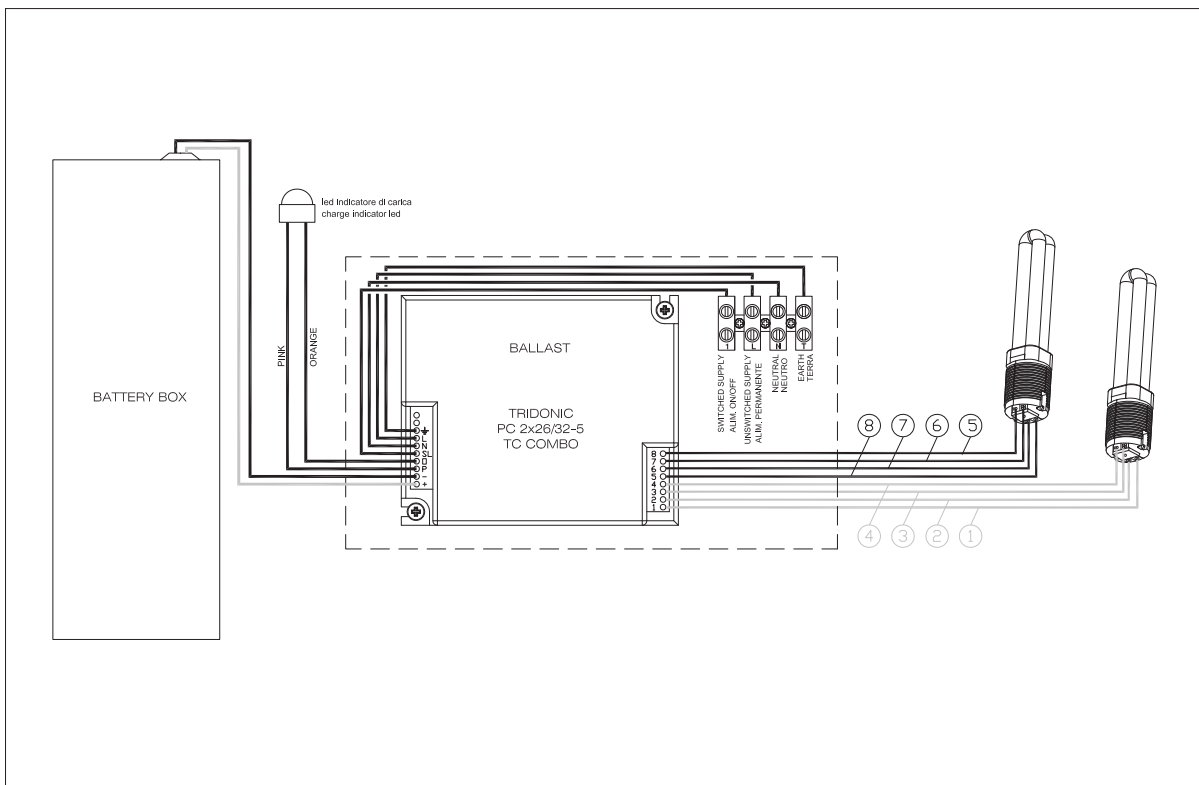

D67 Zen - D90 Plano

Installazione D67 L01 - L11 - L49 - L51 | D90 F01 - F02 versione ON-OFF
 D 67 L01 - L11 - L49 - L51 | D90 F01 - F02 installation ON-OFF version

D67 Zen - D90 Plano

Installazione D67 L01 - L11 - L49 - L51 | D90 F01 - F02 versione Dali
D 67 L01 - L11 - L49 - L 51 | D90 F01 - F02 installation Dali version