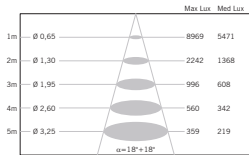

Tools F19

FE Design

NEW

NEW

NEW

F19 F61 (F19L15+F19Z05)	F19 L15	F19 Z05	F19 F61 (F19L15+F19Z05)	F19 L15	F19 Z05	F19 F62 (F19L16+F19Z05)	F19 L16	F19 Z05
01, 02	01, 02	01	15, 41	15, 41	01	01, 02	01, 02	01
147,00 €	106,00 €	41,00 €	178,00 €	138,00 €	41,00 €	124,00 €	83,00 €	41,00 €

A12702C01 1x124,00 €			A12702C01 1x124,00 €			A10205C15 15x13,87 €	A10228C01 1x166,00 €		
GX8,5 1x70W MR 40°			GX8,5 1x70W MR 40°			E27 1x100W HAGS 30°	E27 1x12W		
							LED		
0,012 m³ - 0,77 Kg			0,012 m³ - 0,77 Kg			0,012 m³ - 0,81 Kg			
IP20			IP20			IP20			
Accessories p.178	Accessories p.178		Accessories p.178	Accessories p.178					
orientabile/cassaforma+spot adjustable/wallbox+spot	spot spot	cassaforma wallbox	orientabile/cassaforma+spot adjustable/wallbox+spot	spot spot	cassaforma wallbox	orientabile/cassaforma+spot adjustable/wallbox+spot	spot spot	cassaforma wallbox