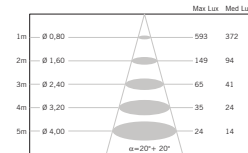

F19 F25 (F19L08+F19Z02)

01

194,00 €

F19 L08

01

160,00 €

F19 Z02

01

34,00 €

LED
3x3W
WHITE 3000K
40°

0,004 m³ - 0,31 Kg

Accessories p.178

fisso/cassaforma+anellino
fixed/wallbox+ring

LED
3x3W
WHITE 3000K
40°

0,008 m³ - 0,50 Kg

Accessories p.178

fisso/cassaforma+spot
fixed/wallbox+spot

Accessories
p.178

spot
spot

cassaforma
wallbox