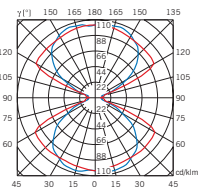

Domina D94

Tiziano Maffione

Dono D65

Alessandra Baldereschi

Bicchieri rigati "Whisky"
6 pz.
"Whisky" striped glass
6 pcs.

Bicchieri rigati "Vino"
6 pz.
"Wine" striped glass
6 pcs.

Bicchieri rigati "Acqua"
6 pz.
"Water" striped glass
6 pcs.

D94 D03

15

371,00 €

D65 A01

00

2.011,00 €

D65 A02

00

1.909,00 €

D65 Z01 C6

00

6x13,85 €

D65 Z02 C6

00

6x29,35 €

D65 Z03 C6

00

6x34,15 €

LED
3x8W
WHITE 3000K

0,017 m³ - 2,50Kg

IP40

A10301C10
10x1,70 €

G4
24x10W
HSGS

η 79,60%

0,116 m³ - 24,70 Kg

IP20
DOUBLE EFFICIENCY
24% PbO

Bicchieri rigati
Striped glass

A10301C10
10x1,70 €

G4
24x10W
HSGS

η 79,60%

0,116 m³ - 24,70 Kg

IP20
DOUBLE EFFICIENCY
24% PbO

Bicchieri fantasia
Patterned glass

0,003 m³ - 0,86 Kg

0,019 m³ - 2,90 Kg

0,019 m³ - 3,24 Kg