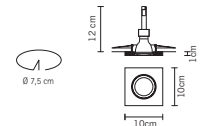

Venere D55

Francesco Lucchese

D55 F41	D55 F41	D55 F22	D55 F22	D55 F50
01	11	01	11	01
122,50 €	123,80 €	23,60 €	26,60 €	37,80 €

		A11103C20 20x7,80 €	A11103C20 20x7,80 €	A11102C20 20x6,05 €	A11105C01 1x60,00 €
LED 700mA 3x3W WHITE 3000K 40° η 100,00%	LED 700mA 3x3W WHITE 3000K 40° η 100,00%	GU10 1x75W HAGS 25° η 98,00%	GU10 1x75W HAGS 25° η 98,00%	GU10 1x50W HAGS 40° η 97,10%	GU10 1x6W
0,001 m³ - 0,25 Kg	0,001 m³ - 0,25 Kg	0,001 m³ - 0,35 Kg	0,001 m³ - 0,35 Kg	0,001 m³ - 0,30 Kg