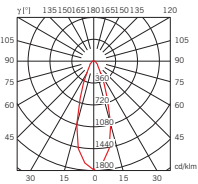

D27 F07 Cheope

00

104,00 €

D27 F08 Cheope

00

104,00 €

00

164,00 €

A11102C20 20x6,05 €	A11105C01 1x60,00 €	A10704C10 10x7,30 €	A10705C01 1x62,00 €	
GU10 1x50W HAGS 40° η 97,70%	GU10 1x6W	GU5,3 1x50W HRGS 38° η 91,70%	GU5,3 1x4W	LED 700mA 3x3W WHITE 3000K 40°
0,009 m³ - 1,10 Kg		0,009 m³ - 1,10 Kg		0,009 m³ - 1,10 Kg
IP20 IP44	IP20 IP44	IP20 IP44	IP20 IP44	IP20 IP44
24% PbO	24% PbO	24% PbO	24% PbO	24% PbO
		Accessories p.178		
				Accessories p.178