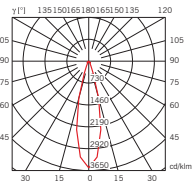

Faretti D27

Pamio Design

D27 F11 Lui	D27 F12 Lui	D27 F40 Lui
35	35	35
127,00 €	127,00 €	192,00 €

A11103C20 20x7,80 €	A11105C01 1x60,00 €	A10704C10 10x7,30 €	A10705C01 1x62,00 €	
GU10 1x75W HAGS 25° η 83,30%	GU10 1x6W	GU5,3 1x50W HRGS 38° η 85,00%	GU5,3 1x4W	LED 700mA 3x3W WHITE 3000K 40°
0,009 m³ - 1,10 Kg		0,009 m³ - 1,10 Kg		0,009 m³ - 1,10 Kg
		Accessories p.178		Accessories p.178