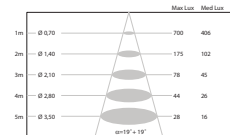

Cricket D60

Bridgwell Consulting LTD

D60 G11	D60 G13	D60 G13	D60 G14	D60 G14
11	01, 03, 04, 31, 43, 60	99	01, 04, 43, 60	99
132,00 €	260,00 €	260,00 €	260,00 €	260,00 €

A10401C10 10x4,80 €				
GU4 1x20W HRGS 38° η 89,20%	LED 700mA 3x3W MONOCOLOUR 10° η 78,40%	LED 350mA 3x1W RGB 10°	LED 700mA 3x3W MONOCOLOUR 40° η 70,80%	LED 350mA 3x1W RGB 40°
0,003 m³ - 0,40 Kg	0,003 m³ - 0,55 Kg	0,003 m³ - 0,55 Kg	0,003 m³ - 0,55 Kg	0,003 m³ - 0,55 Kg
IP67	IP67	IP67	IP67	IP67
Accessories p.178	Accessories p.178	Accessories p.178	Accessories p.178	Accessories p.178
Uso parete/soffitto/terra For wall/ceiling/floor	Uso parete/soffitto/terra For wall/ceiling/floor	Uso parete/soffitto/terra For wall/ceiling/floor	Uso parete/soffitto/terra For wall/ceiling/floor	Uso parete/soffitto/terra For wall/ceiling/floor