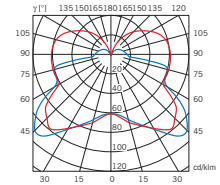

Cubetto D28

Pamio Design

D28 E05

D28 E02

D28 E03

D28 E04

00

01, 02

00

00

222,00 €

329,00 €

399,00 €

302,00 €

A11003C20

A11102C20

A11105C01

A11102C20

A11105C01

A11003C20

20x5,05 €

20x6,05 €

1x60,00 €

20x6,05 €

1x60,00 €

20x5,05 €

G9
2x48W
HSGS

η 83,80%

GU10
2x50W
HAGS
40°
η 89,20%

LED

GU10
3x50W
HAGS
40°
η 89,20%

LED

G9
3x48W
HSGS

η 83,80%

0,037 m³ - 3,50 Kg

0,037 m³ - 3,50 Kg

0,037 m³ - 4,60 Kg

0,037 m³ - 4,60 Kg

IP20 24% PbO

IP20

IP20 24% PbO

IP20 24% PbO