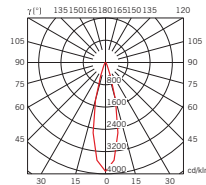

Cubetto D28

Pamio Design

D28 B03 01

D28 B03 02

D28 B01	D28 B03	D28 B03	D28 D01
00	00	01, 02	00
126,00 €	126,00 €	174,00 €	271,00 €

A10103C10 10x4,90 €	A10111C01 1x55,00 €	A10105C10 10x15,10 €	A11103C20 20x7,80 €	A11105C01 1x60,00 €	A11103C20 20x7,80 €	A11105C01 1x60,00 €	A11102C20 20x6,05 €	A11105C01 1x60,00 €
E14 1x40W IRP/S	E14 1x4W	E14 1x6W FBG	GU10 1x75W HAGS 25° η 89,20%	GU10 1x6W	GU10 1x75W HAGS 25° η 89,20%	GU10 1x6W	GU10 2x50W HAGS 40° η 89,20%	GU10 2x6W
0,004 m ³ - 1,40 Kg			0,004 m ³ - 1,40 Kg		0,004 m ³ - 1,40 Kg		0,005 m ³ - 3,20 Kg	
PG IP20 24% PbO			PG IP20 24% PbO		PG IP20		PG IP20 DOUBLE SWITCH 24% PbO	