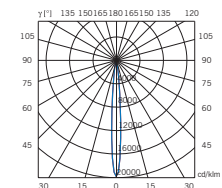

Cricket D60

Bridgwell Consulting LTD

D60 F17

D60 F19

D60 F19

D60 F20

D60 F20

27

01, 03, 43, 60

99

01, 03, 04, 43, 60

99

127,00 €

248,00 €

248,00 €

248,00 €

248,00 €

A10401C10

10x4,80 €

GU4
1x20W
HRGS
38°
η 89,20%

0,003 m³ - 0,35 Kg

LED 700mA
3x3W
MONOCOLOUR
10°
η 78,40%

0,003 m³ - 0,40 Kg

LED 350mA
3x1W
RGB
10°

0,003 m³ - 0,40 Kg

LED 700mA
3x3W
MONOCOLOUR
40°
η 70,80%

0,003 m³ - 0,40 Kg

LED 350mA
3x1W
RGB
40°

0,003 m³ - 0,40 Kg

Accessories p.178
Wallbox p.33

Accessories p.178
Wallbox p.33

Accessories p.178
Wallbox p.33

Accessories p.178
Wallbox p.33

Accessories p.178
Wallbox p.33

Uso parete/terra
For wall/floor

Uso parete/soffitto/terra
For wall/ceiling/floor

Uso parete/soffitto/terra
For wall/ceiling/floor

Uso parete/soffitto/terra
For wall/ceiling/floor

Uso parete/soffitto/terra
For wall/ceiling/floor