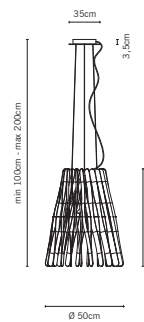

Stick F23

Matali Crasset

NEW

NEW

NEW

NEW

F23 A01

69

655,00 €

F23 A02

69

788,00 €

F23 A03

69

788,00 €

F23 A04

69

788,00 €

A10229C01

1x31,00 €

E27
1x23W
FBC

0,13 m³ - 4,00 kg

PG IP20

Lampadina inclusa
Bulb included

A10229C01

1x31,00 €

E27
1x23W
FBC

0,28 m³ - 5,00 Kg

PG IP20

Lampadina inclusa
Bulb included

A10229C01

1x31,00 €

E27
1x23W
FBC

0,28 m³ - 5,00 Kg

PG IP20

Lampadina inclusa
Bulb included

A10229C01

1x31,00 €

E27
1x23W
FBC

0,28 m³ - 5,00 Kg

PG IP20

Lampadina inclusa
Bulb included