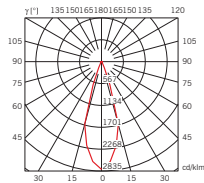

Faretti D27

Luca Scacchetti

D27 F51 Eli	D27 F52 Eli	D27 F54 Eli
00	00	00
104,00 €	104,00 €	164,00 €

A11103C20 20x7,80 €	A11105C01 1x60,00 €	A10704C10 10x7,30 €	A10705C01 1x62,00 €	
GU10 1x75W HAGS 25° η 97,10%	GU10 1x6W	GU5,3 1x50W HRGS 38° η 95,90%	GU5,3 1x4W	LED 700mA 3x3W WHITE 3000K 40°
0,009 m³ - 1,06 Kg		0,009 m³ - 1,06 Kg		0,009 m³ - 1,06 Kg
		Accessories p.178		Accessories p.178