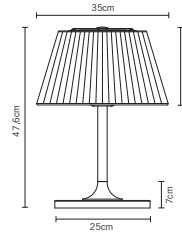

Flow D87

Nicola Design

D87 B01	D87 B01	D87 B01	D87 B04	D87 B03	D87 B03
00	01	15	00	01	15
158,00 €	168,00 €	176,00 €	658,00 €	686,00 €	749,00 €

A11003C20	A11003C20	A11003C20	A10207C12	A10216C10	A10207C12	A10216C10	A10207C12	A10216C10
20x5,05 €	20x5,05 €	20x5,05 €	12x19,17 €	10x34,30 €	12x19,17 €	10x34,30 €	12x19,17 €	10x34,30 €
G9 1x48W HSGS	G9 1x48W HSGS	G9 1x48W HSGS	E27 1x100W HSGST	E27 1x18W FBT	E27 1x100W HSGST	E27 1x18W FBT	E27 1x100W HSGST	E27 1x18W FBT
0,009 m³ - 2,60 Kg	0,009 m³ - 2,60 Kg	0,009 m³ - 2,60 Kg	0,036 m³ - 13,50 Kg	0,036 m³ - 13,50 Kg	0,036 m³ - 13,50 Kg	0,036 m³ - 13,50 Kg	0,036 m³ - 13,50 Kg	0,036 m³ - 13,50 Kg
IP20 24% PbO	IP20 24% PbO	IP20 24% PbO	IP20	IP20	IP20	IP20	IP20	IP20