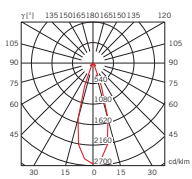

Venere D55

Francesco Lucchese

D55 F46

11

42,70 €

D55 F48

01

143,80 €

D55 F48

11

147,80 €

D55 F55

01

29,60 €

D55 F55

11

33,40 €

A10701C10

10x3,80 €

GU5,3
1x50W
HRGS
38°
 η 82,40%

0,001 m³ - 0,30 Kg

A10705C01

1x62,00 €

GU5,3
1x4W

0,001 m³ - 0,30 Kg

LED 700mA
3x3W
WHITE 3000K
40°
 η 100,00%

0,001 m³ - 0,30 Kg

LED 700mA
3x3W
WHITE 3000K
40°
 η 100,00%

0,001 m³ - 0,30 Kg

A10401C10

10x4,80 €

GU4
1x20W
HRGS
38°
 η 100,00%

0,001 m³ - 0,20 Kg

Accessories p.178

A10401C10

10x4,80 €

GU4
1x20W
HRGS
38°
 η 100,00%

0,001 m³ - 0,20 Kg

Accessories p.178