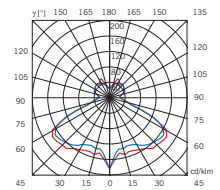

Flow D87

Nicola Design

D87 A01	D87 A01	D87 A01	D87 A04	D87 A03
00	01	15	00	01
221,00 €	232,00 €	238,00 €	466,00 €	494,00 €

A11003C20	A11009C10	A11003C20	A11009C10	A11003C20	A11009C10	A10208C12	A10217C10	A10208C12	A10217C10
20x5,05 €	10x9,80 €	20x5,05 €	10x9,80 €	20x5,05 €	10x9,80 €	12x19,17 €	10x34,30 €	12x19,17 €	10x34,30 €
G9 1x48W HSGS	G9 1x9W FBT	G9 1x48W HSGS	G9 1x9W FBT	G9 1x48W HSGS	G9 1x9W FBT	E27 1x150W HSGST	E27 1x22W FBT	E27 1x150W HSGST	E27 1x22W FBT
0,027 m³ - 3,90 Kg	0,027 m³ - 3,90 Kg	0,027 m³ - 3,90 Kg	0,027 m³ - 3,90 Kg	0,027 m³ - 3,90 Kg	0,027 m³ - 3,90 Kg	0,133 m³ - 11,00 Kg	0,133 m³ - 11,00 Kg	0,133 m³ - 11,00 Kg	0,133 m³ - 11,00 Kg
IP20	IP20	IP20	IP20	IP20	IP20	IP20	IP20	IP20	IP20