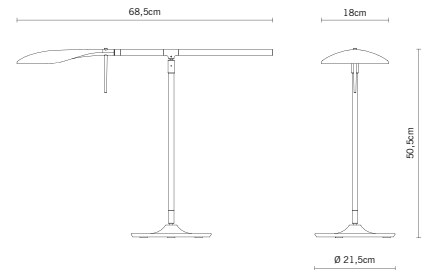

Orbis D70

Prospero Rasulo

Paddle F11

Benjamin Hubert

NEW

D70 J15

15

204,00 €

F11 B01

01

273,00 €

F11 B01

21

273,00 €

A10205C15

15x13,87 €

A10227C01

1x175,00 €

E27
1x100W
HAGS

η 100,00%

E27
1x18W

0,005 m³ - 0,50 Kg

LED
10W
WHITE 3000K

0,095 m³ - 4,00 Kg

LED
10W
WHITE 3000K

0,095 m³ - 4,00 Kg

Tracks p.179