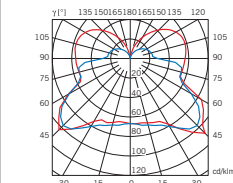

Cubetto D28

Pamio Design

D28 A13

D28 A13

D28 A06

01, 02

1.021,00 €

00

457,00 €

D28 A14

00

490,00 €

01, 02

602,00 €

A11102C20 20x6,05 €	A11105C01 1x60,00 €	A11102C20 20x6,05 €	A11105C01 1x60,00 €	A11003C20 20x5,05 €	A11102C20 20x6,05 €	A11105C01 1x60,00 €
GU10 5x50W HAGS 40° η 89,20%	GU10 5x6W	GU10 3x50W HAGS 40° η 89,20%	GU10 3x6W	G9 3x48W HSGS	GU10 3x50W HAGS 40° η 89,20%	GU10 3x6W
0,044 m³ - 9,20 Kg		0,036 m³ - 5,55 Kg		0,036 m³ - 5,55 Kg	0,036 m³ - 5,55 Kg	
IP20		IP20	24% PbO	IP20	24% PbO	IP20