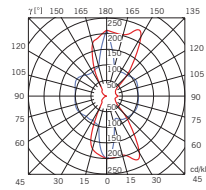

D52 G05

00

158,00 €

D52 G07

00

158,00 €

A11004C20 20x5,05 €	A11004C20 20x5,05 €	A11004C20 * 20x5,05 €	A11003C20 ** 20x5,05 €	A11004C20 * 20x5,05 €	A11003C20 ** 20x5,05 €
G9 1x60W HSGS	G9 1x60W HSGS	G9 1x60W HSGS	G9 1x48W HSGS	G9 1x60W HSGS	G9 1x48W HSGS
η 78,90%	η 78,90%	η 83,50%		η 82,70%	
0,009 m ³ - 2,20 Kg	0,009 m ³ - 2,20 Kg	0,009 m ³ - 1,70 Kg		0,009 m ³ - 1,80 Kg	
IP20 24% PbO	IP44 24% PbO	IP20 24% PbO		IP20 24% PbO	
		* Uso parete ** Uso soffitto - 2 tagli luce * For wall ** For ceiling - 2 light beams		* Uso parete ** Uso soffitto 4 tagli luce * For wall ** For ceiling - 4 light beams	