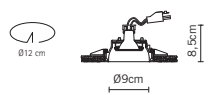

Tools F19

FE Design

NEW

NEW

NEW

F19 F20	F19 F23 (F19L06+F19Z02)	F19 L06	F19 Z02	F19 F30 (F19L02+F19Z02)	F19 L02	F19 Z02
01	01	01	01	01	01	01
32,70 €	143,00 €	109,00 €	34,00 €	96,00 €	62,00 €	34,00 €

A11102C20 20x6,05 €	A11105C01 1x60,00 €	A11102C20 20x6,05 €	A11105C01 1x60,00 €			A11102C20 20x6,05 €	A11105C01 1x60,00 €		
GU10 1x50W HAGS 40°	GU10 1x6W	GU10 1x50W HAGS 40°	GU10 1x6W			GU10 1x50W HAGS 40°	GU10 1x6W		
0,004 m³ - 0,25 Kg		0,008 m³ - 0,44 Kg				0,008 m³ - 0,38 Kg			
fisso/cassaforma+anellino fixed/wallbox+ring		fisso/cassaforma+spot fixed/wallbox+spot	spot spot			orientabile/cassaforma+spot adjustable/wallbox+spot	spot spot		cassaforma wallbox