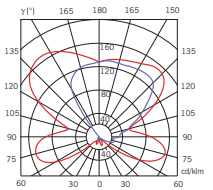

Sospesa D42

Paolo De Lucchi - Lisa Bellon

D42 D01

00

386,00 €

D42 D03

00

185,00 €

D42 D05

00

185,00 €

D42 D07

00

318,00 €

A10304C10

10x2,20 €

G4
4x35W
HSGS

η 98,10%

0,017 m³ - 3,10 Kg

A11004C20

20x5,05 €

G9
1x60W
HSGS

η 71,40%

0,009 m³ - 1,12 Kg

A11004C20

20x5,05 €

G9
1x60W
HSGS

η 71,40%

0,009 m³ - 1,12 Kg

A11003C20

20x5,05 €

G9
2x48W
HSGS

η 71,40%

0,018 m³ - 2,15 Kg