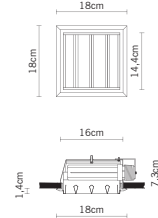

Plano D90

Studio Futura

D90 F01

D90 F01

D90 F02

D90 F02

D90 F03

D90 F03

01

15

01

15

01

15

82,00 €

82,00 €

112,00 €

112,00 €

82,00 €

82,00 €

A12001C10

A12001C10

A12001C10

A12001C10

A11302C01

A11302C01

10x8,30 €

10x8,30 €

10x8,30 €

10x8,30 €

1x66,00 €

1x66,00 €

G24q-3
2x26W
FSQ

G24q-3
2x26W
FSQ

G24q-3
2x26W
FSQ

G24q-3
2x26W
FSQ

G12
1x70W
MT

G12
1x70W
MT

0,008 m³ - 1,75 Kg

0,008 m³ - 1,75 Kg

0,008 m³ - 1,75 Kg

0,008 m³ - 1,75 Kg

0,008 m³ - 1,70 Kg

0,008 m³ - 1,70 Kg

Accessories p.178

Accessories p.178

Accessories p.178

Accessories p.178

Accessories p.178

Accessories p.178