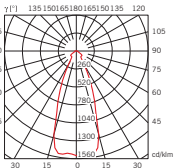

A10401C10

10x4,80 €

GU4
1x20W
HRGS
38°
η 100,00%

0,001 m³ - 0,20 Kg

Accessories p.178

Venere D55

Francesco Lucchese

D55 F02	D55 F35	D55 F35	D55 F09	D55 F09
11	01	11	01	11
15,80 €	85,80 €	87,00 €	14,20 €	15,80 €