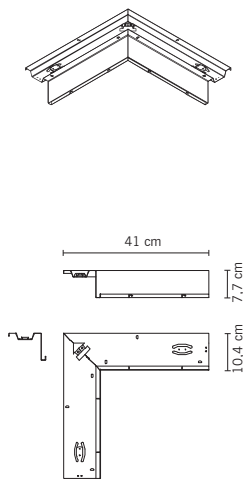

Tile I D95 barre bars

Pamio Design

NEW

Starter

Starter

Starter

Starter

44106

44107

44108

44191

193,00 €

193,00 €

248,00 €

230,00 €

A11102C20

A11102C20

A11102C20

A11102C20

20x6,05 €

20x6,05 €

20x6,05 €

20x6,05 €

GU10
3x50W
HAGS
40°

GU10
3x50W
HAGS
40°

GU10
4x50W
HAGS
40°

GU10
4x50W
HAGS
40°

0,020 m³ - 2,00 Kg

0,020 m³ - 2,40 Kg

0,020 m³ - 3,00 Kg

0,020 m³ - 3,00 Kg