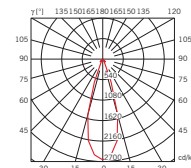

A10401C10

10x4,80 €

GU4
1x20W
HRGS
38°
η 100,00%

0,001 m³ - 0,20 Kg

Accessories p.178

Venere D55

Francesco Lucchese

D55 F02	D55 F35	D55 F35	D55 F09	D55 F09
11	01	11	01	11
15,80 €	85,80 €	87,00 €	14,20 €	15,80 €