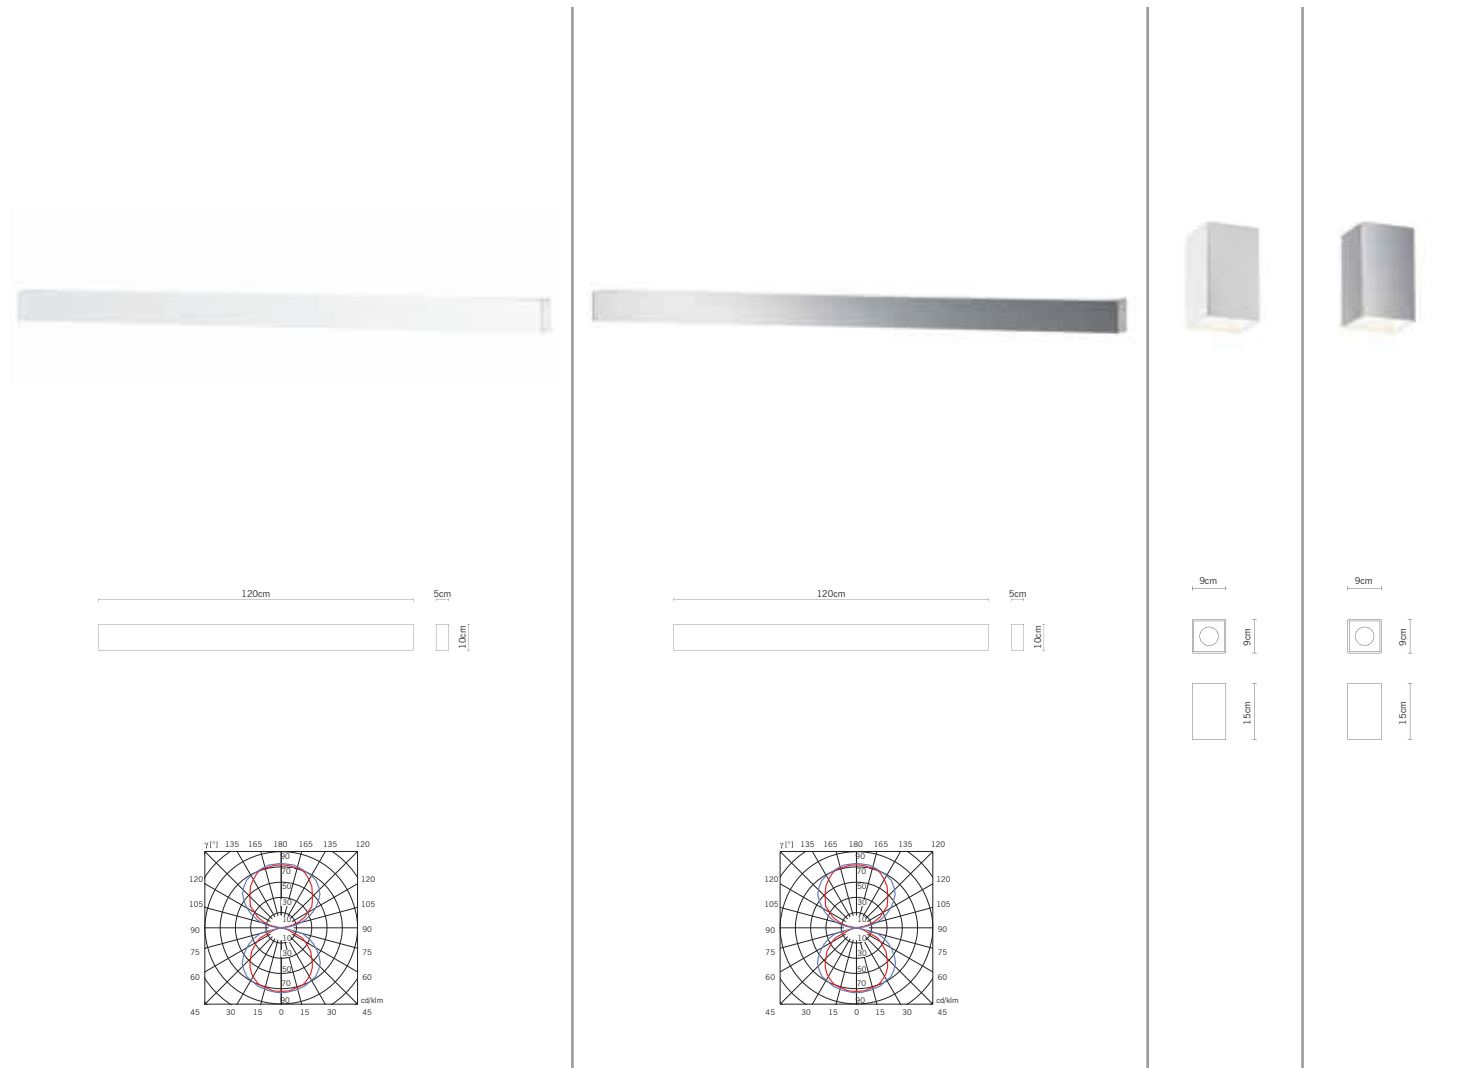

G5
2x39W
FD

0,010 m³ - 3,00 Kg

Slot F15

Studio Futura

F15 D05	F15 D05	F15 E01	F15 E01
01	61	01	61
532,00 €	487,00 €	112,00 €	112,00 €

A10507C04 4x30,50 €	A10507C04 4x30,50 €	A11103C20 20x7,80 €	A11103C20 20x7,80 €
G5 2x54W FD	G5 2x54W FD	GU10 1x75W HAGS 25°	GU10 1x75W HAGS 25°
0,015 m ³ - 4,00 Kg	0,015 m ³ - 4,00 Kg	0,002 m ³ - 0,90	0,002 m ³ - 0,90