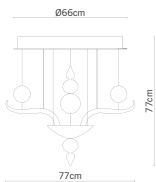

Spirito di Venezia F10

Gianpaolo Canova

F10 A01

F10 A01

F10 A03

F10 A03

00

01

00

01

2.140,00 €

2.219,00 €

4.319,00 €

4.643,00 €

A11102C20

A11102C20

A11102C20

A11102C20

20x6,05 €

20x6,05 €

20x6,05 €

20x6,05 €

GU10
6x50W
HAGS

GU10
6x50W
HAGS

GU10
9x50W
HAGS

GU10
9x50W
HAGS

0,550 m³ - 17,50 Kg

0,550 m³ - 17,50 Kg

0,650 m³ - 25,30 Kg

0,650 m³ - 25,30 Kg

IP20

IP20

IP20

IP20