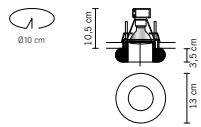

Faretti D27

Luca Scacchetti

In omaggio
con l'acquisto di
Free of charge
upon purchasing

- D27 F01 00   D27 F01 01
- D27 F03 00   D27 F03 01
- D27 F05 01   D27 F07 00
- D27 F07 01   D27 F09 00
- D27 F11 35   D27 F13 00
- D27 F15 35   D27 F17 00
- A11102C20   A11103C20

+N° 38 pezzi D27 a scelta
+N° 38 D27 art-item at your
choice

D27 F61 Tondo	D27 F62 Tondo	D27 F64 Tondo	D27 Z01
01	01	01	
104,00 €	104,00 €	164,00 €	

A11103C20 20x7,80 €	A11105C01 1x60,00 €	A10704C10 10x7,30 €	A10705C01 1x62,00 €		
GU10 1x75W HAGS 25° η 98,00%	GU10 1x6W	GU5,3 1x50W HRGS 38° η 90,20%	GU5,3 1x4W	LED 700mA 3x3W WHITE 3000K 40°	
0,009 m³ - 1,10 Kg		0,009 m³ - 1,10 Kg		0,009 m³ - 1,10 Kg	0,215 m³ - 26,95 Kg
		Accessories p.178		Accessories p.178