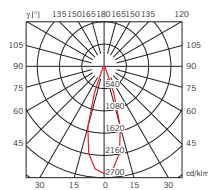

D70 G05

D70 G05

D70 G07

01, 02

15

01, 02

217,00 €

256,00 €

274,00 €

A10704C10	A10706C01	A10704C10	A10706C01	A12702C01
10x7,30 €	1x96,00 €	10x7,30 €	1x96,00 €	1x124,00 €
GU5,3 2x50W HRGS 38° η 100,00%	GU5,3 2x10W 	GU5,3 2x50W HRGS 38° η 100,00%	GU5,3 2x10W 	GX8,5 1x70W MR η 100,00%
0,005 m³ - 1,20 Kg		0,005 m³ - 1,20 Kg		0,012 m³ - 1,35 Kg
IP20		IP20		IP20