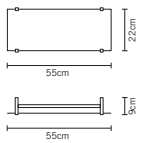

Binario D39

Prospero Rasulo

Cloudy F21

Mathieu Lehanneur

NEW

NEW

NEW

NEW

D39 D03

00

448,00 €

F21 A01

71

439,00 €

F21 A02

71

659,00 €

F21 E01

71

472,00 €

F21 E02

71

703,00 €

A11601C10

10x9,60 €

2G11
2x36W
FSD

η 53,30%

0,037 m³ - 4,53 Kg

LED
1x8W
WHITE 3000K

0,12 m³ - 6,00 Kg

LED
1x20W
WHITE 3000K

0,15 m³ - 8,50 Kg

LED
1x8W
WHITE 3000K

0,12 m³ - 6,00 Kg

LED
1x16W
WHITE 3000K

0,15 m³ - 8,50 Kg