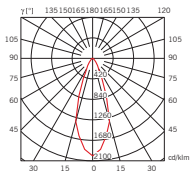

Venere D55

Francesco Lucchese

D55 F10

D55 F10

D55 F39

D55 F39

D55 F21

01

11

01

11

01

14,50 €

16,30 €

121,60 €

122,80 €

21,10 €

A11102C20

A11105C01

A11102C20

A11105C01

20x6,05 €

1x60,00 €

20x6,05 €

1x60,00 €

GU10
1x50W
HAGS
40°
η 97,10%

GU10
1x6W

GU10
1x50W
HAGS
40°
η 97,10%

GU10
1x6W

LED 700mA
3x3W
WHITE 3000K
40°
η 100,00%

LED 700mA
3x3W
WHITE 3000K
40°
η 100,00%

GU10
1x75W
HAGS
25°
η 98,00%

0,001 m³ - 0,25 Kg

0,001 m³ - 0,25 Kg

0,001 m³ - 0,25 Kg

0,001 m³ - 0,25 Kg

0,001 m³ - 0,30 Kg