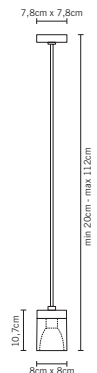

PG IP20

PG IP20

Cubetto D28

Pamio Design

D28 A01 01 D28 A01 02

D28 A01	D28 A01	D28 A05	D28 A06
00	01, 02	00	00
228,00 €	278,00 €	778,00 €	778,00 €

A11102C20 20x6,05 €	A11105C01 1x60,00 €	A11102C20 20x6,05 €	A11105C01 1x60,00 €	A11003C20 20x5,05 €	A11102C20 20x6,05 €	A11105C01 1x60,00 €
GU10 1x50W HAGS 40° η 89,20%	GU10 1x6W 	GU10 1x50W HAGS 40° η 89,20%	GU10 1x6W 	G9 5x48W HSGS η 85,10%	GU10 5x50W HAGS 40° η 89,20%	GU10 5x6W
0,028 m³ - 2,95 Kg		0,028 m³ - 2,95 Kg		0,044 m³ - 9,20 Kg	0,044 m³ - 9,20 Kg	
24% PbO		24% PbO		24% PbO	24% PbO	24% PbO