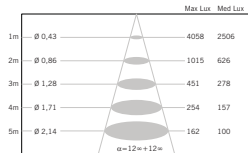

Faretti D27

Luca Scacchetti

D27 F51 Eli	D27 F52 Eli	D27 F54 Eli
00	00	00
104,00 €	104,00 €	164,00 €

A11103C20 20x7,80 €	A11105C01 1x60,00 €	A10704C10 10x7,30 €	A10705C01 1x62,00 €	
GU10 1x75W HAGS 25° η 97,10%	GU10 1x6W	GU5,3 1x50W HRGS 38° η 95,90%	GU5,3 1x4W	LED 700mA 3x3W WHITE 3000K 40°
0,009 m³ - 1,06 Kg		0,009 m³ - 1,06 Kg		0,009 m³ - 1,06 Kg
		Accessories p.178		Accessories p.178