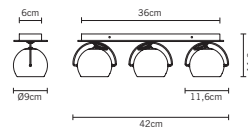

Beluga White D57

Marc Sadler

D57 C11	D57 D07	D57 G27	D57 G29	D57 G31
01	01	01	01	01
726,00 €	186,00 €	133,00 €	379,00 €	562,00 €

A10208C12 12x19,17 €	A10212C10 10x15,80 €	A11003C20 20x5,05 €	A11003C20 20x5,05 €	A11003C20 20x5,05 €	A11003C20 20x5,05 €
E27 1x150W HSGST	E27 1x15W FBG	G9 1x48W HSGS	G9 1x48W HSGS	G9 2x48W HSGS	G9 3x48W HSGS
0,215 m³ - 12,75 Kg	0,017 m³ - 1,15 Kg	0,004 m³ - 0,85 Kg	0,012 m³ - 2,35 Kg	0,016 m³ - 3,35 Kg	
Dimmer p. 179