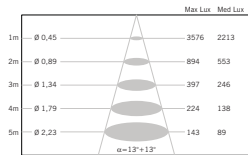

0,009 m³ - 1,10 Kg

Special decoration "Vicky"

D27 F66 00

115,00 €

Accessories p.178

Accessories p.178

Faretti D27

Pamio Design