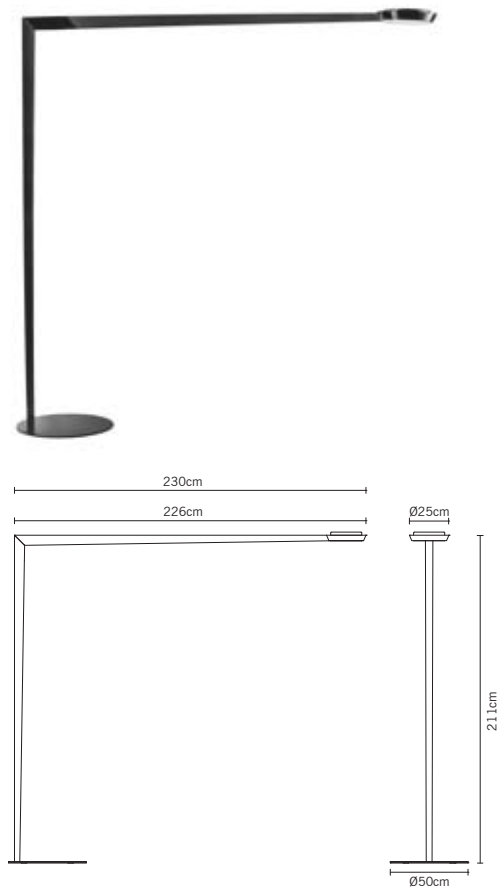

Angle F05

Pamio Design

F05 C01

01

3.816,00 €

F05 C01

02

3.816,00 €

MICROLED
180 LED tot. 20W (1000 lumen)
WHITE 3000K

0,210 m³ - 20,00 Kg

MICROLED
180 LED tot. 20W (1000 lumen)
WHITE 3000K

0,210 m³ - 20,00 Kg