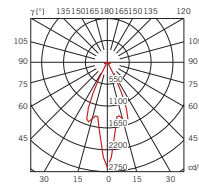

Tools F19

FE Design

NEW

NEW

NEW

F19 F41 (F19L10+F19Z03)	F19 L10	F19 Z03	F19 F60 (F19L14+F19Z05)	F19 L14	F19 Z05	F19 F60 (F19L14+F19Z05)	F19 L14	F19 Z05
15, 41	15, 41	01	01, 02	01, 02	01	15, 41	15, 41	01
130,00 €	96,00 €	34,00 €	125,00 €	84,00 €	41,00 €	155,00 €	114,00 €	41,00 €

A10704C10	A10705C01		A10602C06	A10603C01		A10602C06	A10603C01		
10x7,30 €	1x62,00 €		6x18,83 €	1x186,00 €		6x18,83 €	1x186,00 €		
GU5,3 1x50W HRGS 38°	GU5,3 1x4W		G53 1x100W HMGS 45°	G53 1x15W WHITE 3000K		G53 1x100W HMGS 45°	G53 1x15W WHITE 3000K		
0,008 m³ - 0,54 Kg			0,012 m³ - 0,80 Kg			0,012 m³ - 0,80 Kg			
Accessories p.178	Accessories p.178		Accessories p.178	Accessories p.178		Accessories p.178	Accessories p.178		
orientabile/cassaforma+spot adjustable/wallbox+spot	spot spot	cassaforma wallbox	orientabile/cassaforma+spot adjustable/wallbox+spot	spot spot	cassaforma wallbox	orientabile/cassaforma+spot adjustable/wallbox+spot	spot spot	cassaforma wallbox