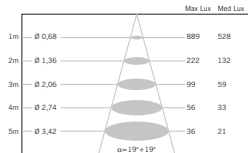

Tools F19

FE Design

NEW