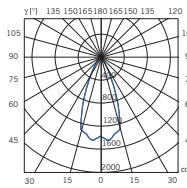

F19 F25 (F19L08+F19Z02)

01

194,00 €

F19 L08

01

160,00 €

F19 Z02

01

34,00 €

LED
3x3W
WHITE 3000K
40°

0,004 m³ - 0,31 Kg

Accessories p.178

fisso/cassaforma+anellino
fixed/wallbox+ring

LED
3x3W
WHITE 3000K
40°

0,008 m³ - 0,50 Kg

Accessories p.178

fisso/cassaforma+spot
fixed/wallbox+spot

Accessories
p.178

spot
spot

cassaforma
wallbox