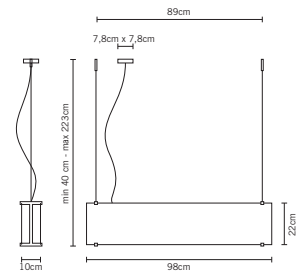

Bijou D75

Prospero Rasulo

Binario D39

Prospero Rasulo

D75 D13

15

143,00 €

D75 D15

01, 02

101,00 €

D75 D15

15

119,00 €

D39 A01

00

431,00 €

D39 A03

00

671,00 €

A11502C20

20x9,05 €

R7s
1x80W
HDG

0,003 m³ - 0,50 Kg

A11003C20

20x5,05 €

G9
1x48W
HSGS

0,003 m³ - 0,55 Kg

A11003C20

20x5,05 €

G9
1x48W
HSGS

0,003 m³ - 0,55 Kg

A11506C20

20x6,05 €

R7s
1x160W
HDG

η 88,90%

0,036 m³ - 4,20 Kg

A10502C04

4x11,00 €

G5
2x39W
FD

η 70,00%

0,080 m³ - 8,50 Kg