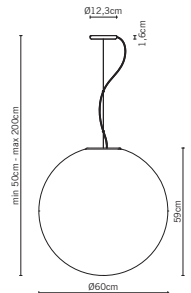

Lumi F07

D&G Studio

F07 A19 Sfera	F07 A21 Sfera	F07 A23 Sfera	F07 A25 Sfera	F07 A27 Sfera
01	01	01	01	01
157,00 €	271,00 €	308,00 €	456,00 €	666,00 €

A11004C20 20x5,05 €	A11009C10 10x9,80 €	A10208C12 12x19,17 €	A10218C10 10x34,30 €	A10209C12 12x19,17 €	A10218C10 10x34,30 €	A10209C12 12x19,17 €	A10218C10 10x34,30 €	A10209C12 12x19,17 €	A10218C10 10x34,30 €
G9 1x60W HSGS	G9 1x9W FBT	E27 1x150W HSGST	E27 1x30W FBT	E27 1x205W HSGST	E27 1x30W FBT	E27 1x205W HSGST	E27 1x30W FBT	E27 1x205W HSGST	E27 1x30W FBT
0,030 m³ - 3,00 Kg		0,120 m³ - 5,00 Kg		0,150 m³ - 7,50 Kg		0,180 m³ - 8,50 Kg		0,208 m³ - 9,50 Kg	
IP40		IP20		IP20		IP20		IP20