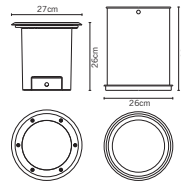

Cricket D60

Bridgwell Consulting LTD

D60 F28	D60 F30	D60 F31	D60 G01	D60 G01
01, 03, 04, 60	35	35	01, 60	99
136,00 €	413,00 €	504,00 €	182,00 €	212,00 €

	A10220C01	A10227C01	A10218C10	A11302C01		
	1x20,00 €	1x175,00 €	10x34,30 €	1x66,00 €		
LED 700mA 3W MONOCOLOUR 40° η 60,00%	E27 1x75W IPAR 38°	E27 1x18W	E27 1x30W FBT	G12 1x70W MD	LED 350mA 3x1W MONOCOLOUR η 64,20%	LED 350mA 3x1W RGB η 64,20%
0,003 m³ - 0,20 Kg	0,135 m³ - 8,00 Kg			0,135 m³ - 8,00 Kg	0,003 m³ - 0,35 Kg	0,003 m³ - 0,35 Kg
Accessories p.178 Wallbox p.33					Accessories p.178	Accessories p.178
Uso parete/soffitto/terra For wall/ceiling/floor	Wallbox inclusa Wallbox included		Wallbox inclusa Wallbox included		Uso parete/soffitto For wall/ceiling	Uso parete/soffitto For wall/ceiling