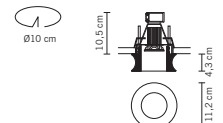

Faretti D27

Luca Scacchetti

D27 F51 Eli

01

104,00 €

D27 F52 Eli

01

104,00 €

D27 F54 Eli

01

164,00 €

A11103C20 20x7,80 €	A11105C01 1x60,00 €	A10704C10 10x7,30 €	A10705C01 1x62,00 €	
GU10 1x75W HAGS 25° η 97,10%	GU10 1x6W	GU5,3 1x50W HRGS 38° η 95,90%	GU5,3 1x4W	LED 700mA 3x3W WHITE 3000K 40°
0,009 m³ - 1,06 Kg		0,009 m³ - 1,06 Kg		0,009 m³ - 1,06 Kg
IP20 24% PbO		IP20 24% PbO		IP20 24% PbO
		Accessories p.178		Accessories p.178