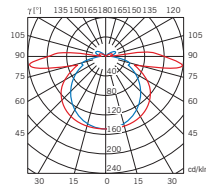

Teorema D09

Giampiero Derai

D09 G03

01

448,00 €

D09 G05

01

581,00 €

D09 G07

01

748,00 €

A11506C20

20x6,05 €

R7s
1x160W
HDG

η 71,30%

0,073 m³ - 3,80 Kg

IP20

A11506C20

20x6,05 €

R7s
1x160W
HDG

η 71,30%

0,130 m³ - 5,90 Kg

IP20

A11507C20

20x6,05 €

R7s
1x230W
HDG

η 71,30%

0,270 m³ - 12,50 Kg

IP20