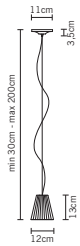

Flow D87

Nicola Design

D87 A01	D87 A01	D87 A01	D87 A04	D87 A03
00	01	15	00	01
221,00 €	232,00 €	238,00 €	466,00 €	494,00 €

A11003C20	A11009C10	A11003C20	A11009C10	A11003C20	A11009C10	A10208C12	A10217C10	A10208C12	A10217C10
20x5,05 €	10x9,80 €	20x5,05 €	10x9,80 €	20x5,05 €	10x9,80 €	12x19,17 €	10x34,30 €	12x19,17 €	10x34,30 €
G9 1x48W HSGS	G9 1x9W FBT	G9 1x48W HSGS	G9 1x9W FBT	G9 1x48W HSGS	G9 1x9W FBT	E27 1x150W HSGST	E27 1x22W FBT	E27 1x150W HSGST	E27 1x22W FBT
0,027 m³ - 3,90 Kg	0,027 m³ - 3,90 Kg	0,027 m³ - 3,90 Kg	0,027 m³ - 3,90 Kg	0,027 m³ - 3,90 Kg	0,027 m³ - 3,90 Kg	0,133 m³ - 11,00 Kg	0,133 m³ - 11,00 Kg	0,133 m³ - 11,00 Kg	0,133 m³ - 11,00 Kg
IP20	IP20	IP20	IP20	IP20	IP20	IP20	IP20	IP20	IP20