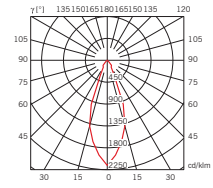

Tools F19

FE Design

NEW

NEW

NEW

F19 F21	F19 F24 (F19L07+F19Z02)	F19 L07	F19 Z02	F19 F31 (F19L04+F19Z02)	F19 L04	F19 Z02
01	01	01	01	01	01	01
31,40 €	143,00 €	109,00 €	34,00 €	92,00 €	58,00 €	34,00 €

A10704C10 10x7,30 €	A10705C01 1x62,00 €	A10704C10 10x7,30 €	A10705C01 1x62,00 €		A10704C10 10x7,30 €	A10705C01 1x62,00 €		
GU5,3 1x50W HRGS 38°	GU5,3 1x4W	GU5,3 1x50W HRGS 38°	GU5,3 1x4W		GU5,3 1x50W HRGS 38°	GU5,3 1x4W		
0,004 m³ - 0,27 Kg		0,008 m³ - 0,40 Kg			0,008 m³ - 0,42 Kg			
Accessories p.178		Accessories p.178		Accessories p.178	Accessories p.178	Accessories p.178		
fisso/cassaforma+anellino fixed/wallbox+ring		orientabile/cassaforma+spot adjustable/wallbox+spot	spot spot	cassaforma wallbox	fisso/cassaforma+spot fixed/wallbox+spot	spot spot	cassaforma wallbox