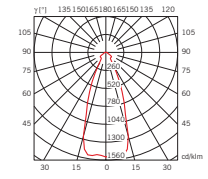

Venere D55

Francesco Lucchese

D55 F46

11

42,70 €

D55 F48

01

143,80 €

D55 F48

11

147,80 €

D55 F55

01

29,60 €

D55 F55

11

33,40 €

A10701C10

10x3,80 €

GU5,3
1x50W
HRGS
38°
 η 82,40%

0,001 m³ - 0,30 Kg

A10705C01

1x62,00 €

GU5,3
1x4W

0,001 m³ - 0,30 Kg

LED 700mA
3x3W
WHITE 3000K
40°
 η 100,00%

0,001 m³ - 0,30 Kg

LED 700mA
3x3W
WHITE 3000K
40°
 η 100,00%

0,001 m³ - 0,30 Kg

A10401C10

10x4,80 €

GU4
1x20W
HRGS
38°
 η 100,00%

0,001 m³ - 0,20 Kg

Accessories p.178

A10401C10

10x4,80 €

GU4
1x20W
HRGS
38°
 η 100,00%

0,001 m³ - 0,20 Kg

Accessories p.178