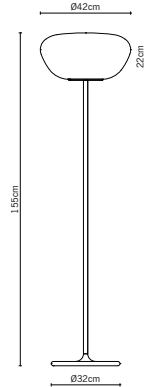

Lumi F07

A.Saggia & V.Sommella

F07 A13 Poga

F07 B19 Poga

F07 C05 Poga

F07 G21 Poga

F07 A17 Sfera

01

01

01

01

01

314,00 €

263,00 €

599,00 €

256,00 €

148,00 €

A10208C12

A10212C10

A10208C12

A10212C10

A10208C12

A10212C10

A10208C12

A10212C10

A11002C20

12x19,17 €

10x15,80 €

12x19,17 €

10x15,80 €

12x19,17 €

10x15,80 €

12x19,17 €

10x15,80 €

20x5,05 €

E27
1x150W
HSGST

E27
1x15W
FBG

E27
1x150W
HSGST

E27
1x15W
FBG

E27
1x150W
HSGST

E27
1x15W
FBG

E27
1x150W
HSGST

E27
1x15W
FBG

G9
1x33W
HSGS

0,108 m³ - 5,50 Kg

0,069 m³ - 4,95 Kg

0,450 m³ - 15,00 Kg

0,069 m³ - 4,95 Kg

0,030 m³ - 1,00 Kg

PG IP20

PG IP40

PG IP40

PG IP40

PG IP40

ACQUISI
FOR PROGET
CHIEDI

ACQUISI
FOR PROGET
CHIEDI