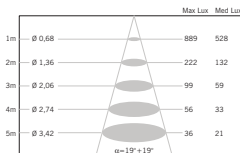

Venere D55

Francesco Lucchese

D55 F37

11

91,70 €

D55 F15

01

20,50 €

D55 F15

11

23,00 €

D55 F16

01

19,90 €

D55 F16

11

22,40 €

	A10701C10	A10705C01	A10701C10	A10705C01	A11102C20	A11105C01	A11102C20	A11105C01
	10x3,80 €	1x62,00 €	10x3,80 €	1x62,00 €	20x6,05 €	1x60,00 €	20x6,05 €	1x60,00 €
LED 700mA 3W WHITE 3000K 40° η 100,00%	GU5,3 1x50W HRGS 38° η 82,40%	GU5,3 1x4W	GU5,3 1x50W HRGS 38° η 82,40%	GU5,3 1x4W	GU10 1x50W HAGS 40° η 97,10%	GU10 1x6W	GU10 1x50W HAGS 40° η 97,10%	GU10 1x6W
0,001 m³ - 0,20 Kg	0,001 m³ - 0,35 Kg		0,001 m³ - 0,35 Kg		0,001 m³ - 0,35 Kg		0,001 m³ - 0,35 Kg	
PG IP20	PG IP20		PG IP20		PG IP20		PG IP20	
LED	LED		LED		LED		LED	
	Accessories p.178		Accessories p.178