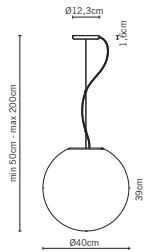

Lumi F07

D&G Studio

F07 A19 Sfera	F07 A21 Sfera	F07 A23 Sfera	F07 A25 Sfera	F07 A27 Sfera
01	01	01	01	01
157,00 €	271,00 €	308,00 €	456,00 €	666,00 €

A11004C20 20x5,05 €	A11009C10 10x9,80 €	A10208C12 12x19,17 €	A10218C10 10x34,30 €	A10209C12 12x19,17 €	A10218C10 10x34,30 €	A10209C12 12x19,17 €	A10218C10 10x34,30 €	A10209C12 12x19,17 €	A10218C10 10x34,30 €
G9 1x60W HSGS	G9 1x9W FBT	E27 1x150W HSGST	E27 1x30W FBT	E27 1x205W HSGST	E27 1x30W FBT	E27 1x205W HSGST	E27 1x30W FBT	E27 1x205W HSGST	E27 1x30W FBT
0,030 m³ - 3,00 Kg		0,120 m³ - 5,00 Kg		0,150 m³ - 7,50 Kg		0,180 m³ - 8,50 Kg		0,208 m³ - 9,50 Kg	
IP40		IP20		IP20		IP20		IP20