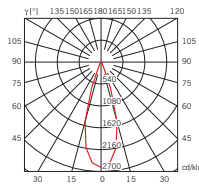

D27 F56 Rombo

00

104,00 €

D27 F57 Rombo

00

104,00 €

D27 F59 Rombo

00

164,00 €

A11103C20 20x7,80 €	A11105C01 1x60,00 €	A10704C10 10x7,30 €	A10705C01 1x62,00 €	
GU10 1x75W HAGS 25° η 98,00%	GU10 1x6W	GU5,3 1x50W HRGS 38° η 90,20%	GU5,3 1x4W	LED 700mA 3x3W WHITE 3000K 40°
0,009 m³ - 1,10 Kg		0,009 m³ - 1,10 Kg		0,009 m³ - 1,10 Kg
IP20 24% PbO		IP20 24% PbO		IP20 24% PbO
		Accessories p.178		Accessories p.178