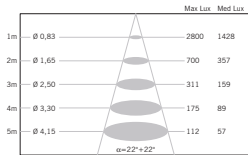

Tools F19

FE Design

NEW