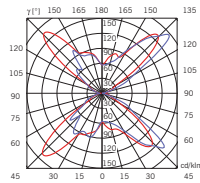

Lumi F07

D&G Studio

Matisse D79

Pamio Design

F07 G13 White

01

239,00 €

D79 G01

01

212,00 €

D79 G05

00

212,00 €

A10207C12

12x19,17 €

A10213C10

10x18,50 €

E27
2x100W
HSGST

E27
2x20W
FBG

0,069 m³ - 4,95 Kg

A11003C20

20x5,05 €

G9
1x48W
HSGS

η 76,20%

0,009 m³ - 1,60 Kg

A11003C20

20x5,05 €

G9
1x48W
HSGS

η 76,20%

0,009 m³ - 1,60 Kg