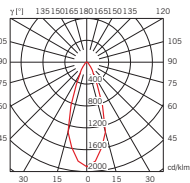

Faretti D27

Luca Scacchetti

D27 F56 Rombo

01

104,00 €

D27 F57 Rombo

01

104,00 €

01

164,00 €

A11103C20 20x7,80 €	A11105C01 1x60,00 €	A10704C10 10x7,30 €	A10705C01 1x62,00 €	
GU10 1x75W HAGS 25° η 98,00%	GU10 1x6W	GU5,3 1x50W HRGS 38° η 90,20%	GU5,3 1x4W	LED 700mA 3x3W WHITE 3000K 40°
0,009 m³ - 1,10 Kg		0,009 m³ - 1,10 Kg		0,009 m³ - 1,10 Kg
		Accessories p.178		Accessories p.178