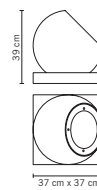

Beluga Alu D57

Marc Sadler

D57 C07	D57 C09	D57 C07	D57 C09
02	02	11	11
996,00 €	1.078,00 €	1.223,00 €	1.300,00 €

A10220C01	A10227C01	A10218C10	A11302C01	A10220C01	A10227C01	A10218C10	A11302C01
1x20,00 €	1x175,00 €	10x34,30 €	1x66,00 €	1x20,00 €	1x175,00 €	10x34,30 €	1x66,00 €
E27 1x75W IPAR 38°	E27 1x18W	E27 1x30W FBT	G12 1x70W MT η 88,10%	E27 1x75W IPAR 38°	E27 1x18W	E27 1x30W FBT	G12 1x70W MT η 88,10%
0,135 m³ - 17,90 Kg		0,135 m³ - 17,90 Kg		0,135 m³ - 17,90 Kg		0,135 m³ - 17,90 Kg