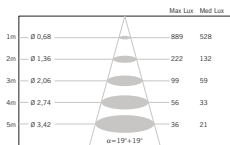

Venere D55

Francesco Lucchese

Composto da
Consisting of

1. D55 F01 11
   - D55 F02 11
   - D55 F03 11
   - D55 F04 11
   - D55 F06 11
   - D55 F08 11
   - D55 F10 11
   - D55 F13 11
   - D55 F16 11
   - D55 F19 11
   - D55 F21 11
   - D55 F22 11
   - D55 F24 11
   - D55 F26 11
   - D55 F01 00
2. Lampadine incluse
   Bulbs included

D55 F19	D55 F19	D55 F42	D55 F42	D55 Z01
01	11	01	11	
19,90 €	22,40 €	126,60 €	128,40 €	688,00 €

A11102C20 20x6,05 €	A11105C01 1x60,00 €	A11102C20 20x6,05 €	A11105C01 1x60,00 €		
GU10 1x50W HAGS 40° η 97,10%	GU10 1x6W	GU10 1x50W HAGS 40° η 97,10%	GU10 1x6W	LED 700mA 3x3W WHITE 3000K 40° η 100,00%	LED 700mA 3x3W WHITE 3000K 40° η 100,00%
0,001 m³ - 0,40 Kg		0,001 m³ - 0,40 Kg		0,001 m³ - 0,40 Kg	-