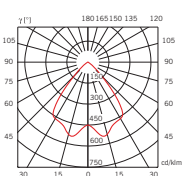

D57 J13

01

190,00 €

D57 J15

01

140,00 €

D75 A01

01, 02

182,00 €

D75 A01

15

197,00 €

D75 A05

01, 02

336,00 €

D75 A05

15

358,00 €

A11003C20

20x5,05 €

G9
1x48W
HSGS

0,028 m³ - 1,85 Kg

Tracks p. 179

A11003C20

20x5,05 €

G9
1x48W
HSGS

0,004 m³ - 0,85 Kg

Tracks p. 179

A11103C20

20x7,80 €

GU10
1x75W
HAGS
25°
η 98,00%

0,004 m³ - 0,75 Kg

A11105C01

1x60,00 €

GU10
1x6W

LED

0,004 m³ - 0,75 Kg

A11103C20

20x7,80 €

GU10
1x75W
HAGS
25°
η 98,00%

0,004 m³ - 0,75 Kg

A11105C01

1x60,00 €

GU10
1x6W

LED

0,026 m³ - 2,00 Kg

A10209C12

12x19,17 €

E27
1x205W
HSGST

0,026 m³ - 2,00 Kg

A10209C12

12x19,17 €

E27
1x205W
HSGST

0,026 m³ - 2,00 Kg