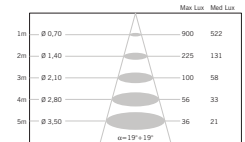

0,001 m³ - 0,30 Kg

0,001 m³ - 0,30 Kg

Accessories p.178

Accessories p.178

Venere D55

Francesco Lucchese

D55 F57	D55 F57	D55 F58	D55 F58	D55 F08
01	11	01	11	01
32,40 €	36,50 €	100,80 €	103,90 €	19,20 €

A10401C10 10x4,80 €	A10401C10 10x4,80 €			A10401C10 10x4,80 €
GU4 1x20W HRGS 38° η 100,00%	GU4 1x20W HRGS 38° η 100,00%	LED 700mA 3W WHITE 3000K 40° η 100,00%	LED 700mA 3W WHITE 3000K 40° η 100,00%	GU4 1x20W HRGS 38° η 63,00%
0,001 m³ - 0,20 Kg	0,001 m³ - 0,20 Kg	0,001 m³ - 0,20 Kg	0,001 m³ - 0,20 Kg	0,001 m³ - 0,20 Kg
IP20	IP20	IP20	IP20	IP20
Accessories p.178	Accessories p.178			Accessories p.178