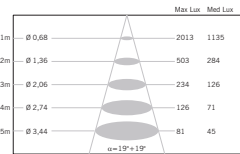

F19 F40 (F19L09+F19Z03)	F19 L09	F19 Z03	F19 F40 (F19L09+F19Z03)	F19 L09	F19 Z03	F19 F41 (F19L10+F19Z03)	F19 L10	F19 Z03
01, 02	01, 02	01	15, 41	15, 41	01	01, 02	01, 02	01
114,00 €	80,00 €	34,00 €	134,00 €	100,00 €	34,00 €	111,00 €	77,00 €	34,00 €

A11101C20 20x12,95 €	A11105C01 1x60,00 €		A11101C20 20x12,95 €	A11105C01 1x60,00 €		A10704C10 10x7,30 €	A10705C01 1x62,00 €	
GU10 1x50W HAGS 25°	GU10 1x6W		GU10 1x50W HAGS 25°	GU10 1x6W		GU5,3 1x50W HRGS 38°	GU5,3 1x4W	
0,008 m³ - 0,55 Kg			0,008 m³ - 0,55 Kg			0,008 m³ - 0,54 Kg		
orientabile/cassaforma+spot adjustable/wallbox+spot	spot spot	cassaforma wallbox	orientabile/cassaforma+spot adjustable/wallbox+spot	spot spot	cassaforma wallbox	Accessories p.178	Accessories p.178	
						orientabile/cassaforma+spot adjustable/wallbox+spot	spot spot	cassaforma wallbox