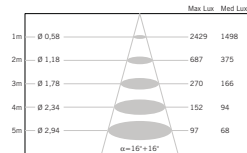

D27 F56 Rombo

00

104,00 €

D27 F57 Rombo

00

104,00 €

D27 F59 Rombo

00

164,00 €

A11103C20 20x7,80 €	A11105C01 1x60,00 €	A10704C10 10x7,30 €	A10705C01 1x62,00 €	
GU10 1x75W HAGS 25° η 98,00%	GU10 1x6W	GU5,3 1x50W HRGS 38° η 90,20%	GU5,3 1x4W	LED 700mA 3x3W WHITE 3000K 40°
0,009 m³ - 1,10 Kg		0,009 m³ - 1,10 Kg		0,009 m³ - 1,10 Kg
IP20 24% PbO		IP20 24% PbO		IP20 24% PbO
		Accessories p.178		Accessories p.178