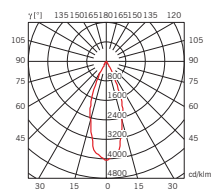

D75 G09 02

D75 G15 01

D75 G15 02