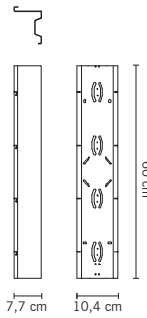

44101	44102	44103	44104	44105
92,00 €	60,00 €	114,00 €	167,00 €	200,00 €

A11102C20 20x6,05 €	A11102C20 20x6,05 €	A11102C20 20x6,05 €	A11102C20 20x6,05 €	A11102C20 20x6,05 €
GU10 2x50W HAGS 40°	GU10 2x50W HAGS 40°	GU10 4x50W HAGS 40°	GU10 6x50W HAGS 40°	GU10 8x50W HAGS 40°
0,010 m³ - 1,10 Kg	0,010 m³ - 1,10 Kg	0,015 m³ - 2,00 Kg	0,020 m³ - 2,50 Kg	0,020 m³ - 3,00 Kg
Applique accessories p. 131	Applique accessories p. 131	Applique accessories p. 131	Applique accessories p. 131	Applique accessories p. 131