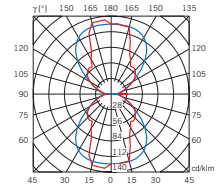

Binario D39

Prospero Rasulo

D39 A11

00

900,00 €

D39 A13

00

1.254,00 €

D39 D01

00

275,00 €

A10503C04

4x11,00 €

G5
2x54W
FD

η 70,00%

0,080 m³ - 10,27 Kg

A10504C04

4x14,00 €

G5
2x80W
FD

η 70,00%

0,123 m³ - 11,80 Kg

A11506C20

20x6,05 €

R7s
1x160W
HDG

η 66,20%

0,036 m³ - 3,75 Kg