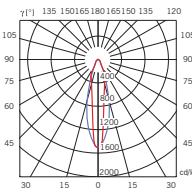

Cricket D60

Bridgewell Consulting LTD

D60 F21	D60 F23	D60 F24	D60 F25	D60 F27
15	01, 03, 43, 60	01, 03, 04, 43, 60	27	01, 03, 04, 43, 60
29,00 €	85,00 €	85,00 €	54,00 €	136,00 €

A10301C10 10x1,70 €			A10301C10 10x1,70 €	
G4 1x10W	LED 350mA 1W MONOCOLOUR 15° η 100,00%	LED 350mA 1W MONOCOLOUR 30° η 100,00%	G4 1x10W	LED 700mA 3W MONOCOLOUR 10° η 69,20%
0,003 m³ - 0,12 Kg	0,003 m³ - 0,12 Kg	0,003 m³ - 0,12 Kg	0,003 m³ - 0,20 Kg	0,003 m³ - 0,20 Kg
Accessories p.178	Accessories p.178	Accessories p.178	Accessories p.178 Wallbox p.33	Accessories p.178 Wallbox p.33
Uso parete/soffitto For wall/ceiling	Uso parete/soffitto For wall/ceiling	Uso parete/soffitto For wall/ceiling	Uso parete/soffitto For wall/ceiling	Uso parete/soffitto/terra For wall/ceiling/floor