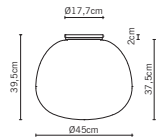

Lumi F25

A.Saggia & V.Sommella

F25 A41 Mochi	F25 B43 Mochi	F25 B45 Mochi	F25 B47 Mochi	F25 E13 Mochi
01	01	01	01	01
365,00 €	309,00 €	259,00 €	350,00 €	343,00 €

LED 1x24W WHITE 3000K	LED 1x17W WHITE 3000K	LED 1x17W WHITE 3000K	LED 1x17W WHITE 3000K	LED 1x17W WHITE 3000K
0,120 m³ - 5,00 Kg	0,120 m³ - 6,50 Kg	0,120 m³ - 5,00 Kg	0,150 m³ - 7,50 Kg	0,150 m³ - 7,50 Kg