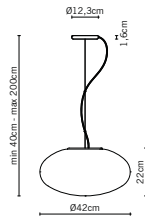

Lumi F07

D&G Studio

F07 G31 Sfera

F07 G33 Sfera

F07 A09 White

F07 G09 White

F07 G11 White

01

01

01

01

01

250,00 €

397,00 €

348,00 €

130,00 €

152,00 €

A10208C12	A10218C10	A10209C12	A10218C10	A10208C12	A10217C10	A10207C12	A10212C10	A10208C12	A10213C10
12x19,17 €	10x34,30 €	12x19,17 €	10x34,30 €	12x19,17 €	10x34,30 €	12x19,17 €	10x15,80 €	12x19,17 €	10x18,50 €
E27 1x150W HSGST	E27 1x30W FBT	E27 1x205W HSGST	E27 1x30W FBT	E27 1x150W HSGST	E27 1x22W FBT	E27 1x100W HSGST	E27 1x15W FBG	E27 1x150W HSGST	E27 1x20W FBG
0,150 m³ - 7,50 Kg		0,180 m³ - 8,50 Kg		0,108 m³ - 5,50 Kg		0,035 m³ - 2,40 Kg		0,052 m³ - 3,40 Kg	
IP40		IP40		IP20		IP40		IP40	
				  Acciaio per riciclarlo