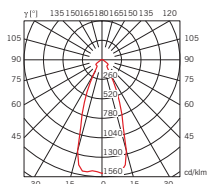

Cricket D60

Bridgwell Consulting LTD

D60 G11	D60 G13	D60 G13	D60 G14	D60 G14
11	01, 03, 04, 31, 43, 60	99	01, 04, 43, 60	99
132,00 €	260,00 €	260,00 €	260,00 €	260,00 €

A10401C10 10x4,80 €				
GU4 1x20W HRGS 38° η 89,20%	LED 700mA 3x3W MONOCOLOUR 10° η 78,40%	LED 350mA 3x1W RGB 10°	LED 700mA 3x3W MONOCOLOUR 40° η 70,80%	LED 350mA 3x1W RGB 40°
0,003 m³ - 0,40 Kg	0,003 m³ - 0,55 Kg	0,003 m³ - 0,55 Kg	0,003 m³ - 0,55 Kg	0,003 m³ - 0,55 Kg
IP67	IP67	IP67	IP67	IP67
Accessories p.178	Accessories p.178	Accessories p.178	Accessories p.178	Accessories p.178
Uso parete/soffitto/terra For wall/ceiling/floor	Uso parete/soffitto/terra For wall/ceiling/floor	Uso parete/soffitto/terra For wall/ceiling/floor	Uso parete/soffitto/terra For wall/ceiling/floor	Uso parete/soffitto/terra For wall/ceiling/floor