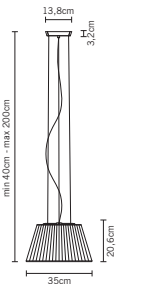

Flow D87

Nicola Design

D87 A03	D87 A06	D87 A05	D87 A05
15	00	01	15
557,00 €	535,00 €	574,00 €	661,00 €

A10208C12 12x19,17 €	A10217C10 10x34,30 €	A10208C12 12x19,17 €	A10217C10 10x34,30 €	A10208C12 12x19,17 €	A10217C10 10x34,30 €	A10208C12 12x19,17 €	A10217C10 10x34,30 €
E27 1x150W HSGST	E27 1x22W FBT	E27 1x150W HSGST	E27 1x22W FBT	E27 1x150W HSGST	E27 1x22W FBT	E27 1x150W HSGST	E27 1x22W FBT
0,133 m³ - 11,00 Kg		0,144 m³ - 15,00 Kg		0,144 m³ - 15,00 Kg		0,144 m³ - 15,00 Kg	
IP20		IP20		IP20		IP20	
ACCESSORI PER INSTALLAZIONE CHIAMATE		ACCESSORI PER INSTALLAZIONE CHIAMATE		ACCESSORI PER INSTALLAZIONE CHIAMATE		ACCESSORI PER INSTALLAZIONE CHIAMATE