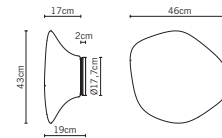

F25 B53 Mycena	F25 G39 Mycena	F25 G41 Mycena	F25 G43 Mycena	F25 A43 Poga
01	01	01	01	01
395,00 €	235,00 €	285,00 €	388,00 €	427,00 €

LED 1x17W WHITE 3000K	LED 1x17W WHITE 3000K	LED 1x17W WHITE 3000K	LED 1x17W WHITE 3000K	LED 1x24W WHITE 3000K
0,069 m ³ - 4,95 Kg	0,035 m ³ - 2,40 Kg	0,052 m ³ - 3,40 Kg	0,069 m ³ - 4,95 Kg	0,108 m ³ - 5,50 Kg