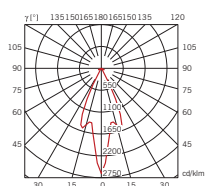

F19 F41 (F19L10+F19Z03)	F19 L10	F19 Z03	F19 F60 (F19L14+F19Z05)	F19 L14	F19 Z05	F19 F60 (F19L14+F19Z05)	F19 L14	F19 Z05
15, 41	15, 41	01	01, 02	01, 02	01	15, 41	15, 41	01
130,00 €	96,00 €	34,00 €	125,00 €	84,00 €	41,00 €	155,00 €	114,00 €	41,00 €

A10704C10	A10705C01		A10602C06	A10603C01		A10602C06	A10603C01		
10x7,30 €	1x62,00 €		6x18,83 €	1x186,00 €		6x18,83 €	1x186,00 €		
GU5,3 1x50W HRGS 38°	GU5,3 1x4W		G53 1x100W HMGS 45°	G53 1x15W WHITE 3000K		G53 1x100W HMGS 45°	G53 1x15W WHITE 3000K		
0,008 m³ - 0,54 Kg			0,012 m³ - 0,80 Kg			0,012 m³ - 0,80 Kg			
Accessories p.178	Accessories p.178		Accessories p.178	Accessories p.178		Accessories p.178	Accessories p.178		
orientabile/cassaforma+spot adjustable/wallbox+spot	spot spot	cassaforma wallbox	orientabile/cassaforma+spot adjustable/wallbox+spot	spot spot	cassaforma wallbox	orientabile/cassaforma+spot adjustable/wallbox+spot	spot spot	cassaforma wallbox