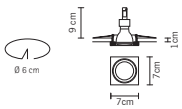

0,001 m³ - 0,30 Kg

0,001 m³ - 0,30 Kg

Accessories p.178

Accessories p.178

Venere D55

Francesco Lucchese

D55 F57	D55 F57	D55 F58	D55 F58	D55 F08
01	11	01	11	01
32,40 €	36,50 €	100,80 €	103,90 €	19,20 €

A10401C10 10x4,80 €	A10401C10 10x4,80 €			A10401C10 10x4,80 €
GU4 1x20W HRGS 38° η 100,00%	GU4 1x20W HRGS 38° η 100,00%	LED 700mA 3W WHITE 3000K 40° η 100,00%	LED 700mA 3W WHITE 3000K 40° η 100,00%	GU4 1x20W HRGS 38° η 63,00%
0,001 m³ - 0,20 Kg	0,001 m³ - 0,20 Kg	0,001 m³ - 0,20 Kg	0,001 m³ - 0,20 Kg	0,001 m³ - 0,20 Kg
IP20	IP20	IP20	IP20	IP20
Accessories p.178	Accessories p.178			Accessories p.178