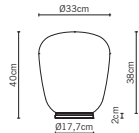

Lumi F07

A.Saggia & V.Sommella

F07 A15 Baka

F07 B21 Baka

F07 C07 Baka

F07 E07 Baka

F07 A01 Mochi

01

01

01

01

01

298,00 €

246,00 €

582,00 €

239,00 €

304,00 €

A10208C12	A10218C10	A10208C12	A10218C10	A10208C12	A10218C10	A10208C12	A10218C10	A10208C12	A10218C10
12x19,17 €	10x34,30 €	12x19,17 €	10x34,30 €	12x19,17 €	10x34,30 €	12x19,17 €	10x34,30 €	12x19,17 €	10x34,30 €
E27 1x150W HSGST	E27 1x30W FBT	E27 1x150W HSGST	E27 1x30W FBT	E27 1x150W HSGST	E27 1x30W FBT	E27 1x150W HSGST	E27 1x30W FBT	E27 1x150W HSGST	E27 1x30W FBT
0,108 m³ - 5,50 Kg		0,069 m³ - 4,95 Kg		0,450 m³ - 15,00 Kg		0,069 m³ - 4,95 Kg		0,130 m³ - 5,50 Kg	
PG IP20		PG IP40		PG IP40		PG IP40		PG IP20	
ACCESSORI PER PROFILI CHANGING								ACCESSORI PER PROFILI CHANGING