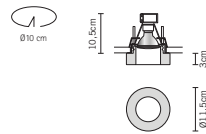

Faretti D27

Pamio Design

D27 F15 LeI

35

127,00 €

D27 F16 LeI

35

127,00 €

D27 F44 LeI

35

192,00 €

A11103C20 20x7,80 €	A11105C01 1x60,00 €	A10704C10 10x7,30 €	A10705C01 1x62,00 €	
GU10 1x75W HAGS 25° η 87,80%	GU10 1x6W	GU5,3 1x50W HRGS 38° η 86,60%	GU5,3 1x4W	LED 700mA 3x3W WHITE 3000K 40°
0,009 m³ - 1,10 Kg		0,009 m³ - 1,10 Kg		0,009 m³ - 1,10 Kg
		Accessories p.178		Accessories p.178