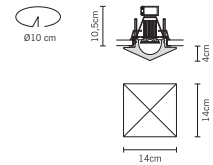

D27 F07 Cheope

00

104,00 €

D27 F08 Cheope

00

104,00 €

00

164,00 €

A11102C20 20x6,05 €	A11105C01 1x60,00 €	A10704C10 10x7,30 €	A10705C01 1x62,00 €	
GU10 1x50W HAGS 40° η 97,70%	GU10 1x6W	GU5,3 1x50W HRGS 38° η 91,70%	GU5,3 1x4W	LED 700mA 3x3W WHITE 3000K 40°
0,009 m³ - 1,10 Kg		0,009 m³ - 1,10 Kg		0,009 m³ - 1,10 Kg
IP20 IP44	IP20 IP44	IP20 IP44	IP20 IP44	IP20 IP44
24% PbO	24% PbO	24% PbO	24% PbO	24% PbO
		Accessories p.178		
				Accessories p.178