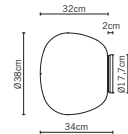

Lumi F25

A.Saggia Et V.Sommella

F25 G35 Mochi

F25 G37 Mochi

F25 B49 Mycena

F25 B51 Mycena

01

01

01

01

251,00 €

301,00 €

243,00 €

293,00 €

LED
1x17W
WHITE 3000K

LED
1x17W
WHITE 3000K

LED
1x17W
WHITE 3000K

LED
1x17W
WHITE 3000K

0,120 m³ - 5,00 Kg

0,120 m³ - 6,50 Kg

0,035 m³ - 2,40 Kg

0,052 m³ - 3,40 Kg