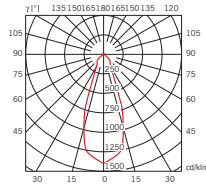

Cubetto D28

Pamio Design

D28 E05

D28 E02

D28 E03

D28 E04

00

01, 02

00

00

222,00 €

329,00 €

399,00 €

302,00 €

A11003C20

A11102C20

A11105C01

A11102C20

A11105C01

A11003C20

20x5,05 €

20x6,05 €

1x60,00 €

20x6,05 €

1x60,00 €

20x5,05 €

G9
2x48W
HSGS

η 83,80%

GU10
2x50W
HAGS
40°
η 89,20%

LED

GU10
3x50W
HAGS
40°
η 89,20%

LED

G9
3x48W
HSGS

η 83,80%

0,037 m³ - 3,50 Kg

0,037 m³ - 3,50 Kg

0,037 m³ - 4,60 Kg

0,037 m³ - 4,60 Kg

IP20 24% PbO

IP20

IP20 24% PbO

IP20 24% PbO