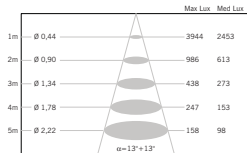

D27 F56 Rombo

00

104,00 €

D27 F57 Rombo

00

104,00 €

D27 F59 Rombo

00

164,00 €

A11103C20 20x7,80 €	A11105C01 1x60,00 €	A10704C10 10x7,30 €	A10705C01 1x62,00 €	
GU10 1x75W HAGS 25° η 98,00%	GU10 1x6W	GU5,3 1x50W HRGS 38° η 90,20%	GU5,3 1x4W	LED 700mA 3x3W WHITE 3000K 40°
0,009 m³ - 1,10 Kg		0,009 m³ - 1,10 Kg		0,009 m³ - 1,10 Kg
IP20 24% PbO		IP20 24% PbO		IP20 24% PbO
		Accessories p.178		Accessories p.178