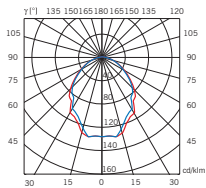

Plano D90

Studio Futura

D90 F01

D90 F01

D90 F02

D90 F02

D90 F03

D90 F03

01

15

01

15

01

15

82,00 €

82,00 €

112,00 €

112,00 €

82,00 €

82,00 €

A12001C10

A12001C10

A12001C10

A12001C10

A11302C01

A11302C01

10x8,30 €

10x8,30 €

10x8,30 €

10x8,30 €

1x66,00 €

1x66,00 €

G24q-3
2x26W
FSQ

G24q-3
2x26W
FSQ

G24q-3
2x26W
FSQ

G24q-3
2x26W
FSQ

G12
1x70W
MT

G12
1x70W
MT

0,008 m³ - 1,75 Kg

0,008 m³ - 1,75 Kg

0,008 m³ - 1,75 Kg

0,008 m³ - 1,75 Kg

0,008 m³ - 1,70 Kg

0,008 m³ - 1,70 Kg

Accessories p.178

Accessories p.178

Accessories p.178

Accessories p.178

Accessories p.178

Accessories p.178