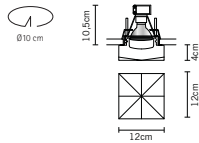

D27 F28 Cindy

00

104,00 €

D27 F29 Cindy

00

104,00 €

D27 F49 Cindy

00

164,00 €

A11102C20 20x6,05 €	A11105C01 1x60,00 €	A10704C10 10x7,30 €	A10705C01 1x62,00 €	
GU10 1x50W HAGS 40° η 97,70%	GU10 1x6W	GU5,3 1x50W HRGS 38° η 91,70%	GU5,3 1x4W	LED 700mA 3x3W WHITE 3000K 40°
0,009 m³ - 1,25 Kg		0,009 m³ - 1,25 Kg		0,009 m³ - 1,25 Kg
		Accessories p.178		
				Accessories p.178