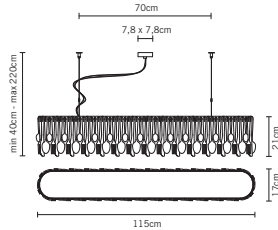

Hungry D76

Ali Siahvoshi

D76 A01

15

769,00 €

D76 A03

15

1.313,00 €

D76 D01

15

769,00 €

A10103C10	A10111C01	A10105C10	A10203C10	A10225C01	A10211C10	A10103C10	A10111C01	A10105C10
10x4,90 €	1x55,00 €	10x15,10 €	10x6,40 €	1x98,00 €	10x15,10 €	10x4,90 €	1x55,00 €	10x15,10 €
E14 3x40W IRP/S	E14 3x4W	E14 3x6W FBG	E27 5x60W IRA/S	E27 5x8W	E27 5x11W FBT	E14 3x40W IRP/S	E14 3x4W	E14 3x6W FBG
η 95,60%			η 95,60%			η 95,60%		
0,035 m³ - 5,20 Kg			0,091 m³ - 11,65 Kg			0,035 m³ - 4,90 Kg		
IP20			IP20			IP20