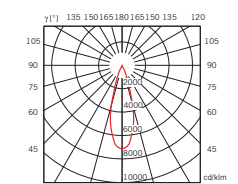

D70 J05

15

299,00 €

D70 J07

01, 02

311,00 €

D70 J07

15

366,00 €

A10704C10	A10706C01	A12702C01	A12702C01
10x7,30 €	1x96,00 €	1x124,00 €	1x124,00 €
GU5,3 2x50W HRGS 38° η 100,00%	GU5,3 2x10W 	GX8,5 1x70W MR η 100,00%	GX8,5 1x70W MR η 100,00%
0,005 m³ - 1,20 Kg		0,012 m³ - 1,35 Kg	0,012 m³ - 1,35 Kg
IP20		IP20	IP20
Tracks p.179		Tracks p.179	Tracks p.179