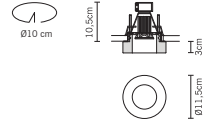

Faretti D27

Pamio Design

D27 F05 C1 Lazar

D27 F06 C1 Lazar

D27 F13 Lei

D27 F14 Lei

D27 F43 Lei

01

01

00

00

00

10x56,40 €

10x56,40 €

104,00 €

104,00 €

164,00 €

A11102C20 20x6,05 €	A11105C01 1x60,00 €	A10704C10 10x7,30 €	A10705C01 1x62,00 €	A11103C20 20x7,80 €	A11105C01 1x60,00 €	A10704C10 10x7,30 €	A10705C01 1x62,00 €	
GU10 1x50W HAGS 40° η 96,80%	GU10 1x6W	GU5,3 1x50W HRGS 38° η 95,70%	GU5,3 1x4W	GU10 1x75W HAGS 25° η 98,00%	GU10 1x6W	GU5,3 1x50W HRGS 38° η 90,20%	GU5,3 1x4W	LED 700mA 3x3W WHITE 3000K 40°
0,009 m³ - 0,65 Kg		0,009 m³ - 0,65 Kg		0,009 m³ - 1,10 Kg		0,009 m³ - 1,10 Kg		0,009 m³ - 1,10 Kg
	24% PbO		24% PbO		24% PbO		24% PbO	
		Accessories p.178				Accessories p.178		Accessories p.178