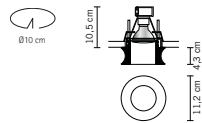

Faretti D27

Luca Scacchetti

D27 F51 Eli

01

104,00 €

D27 F52 Eli

01

104,00 €

D27 F54 Eli

01

164,00 €

A11103C20 20x7,80 €	A11105C01 1x60,00 €	A10704C10 10x7,30 €	A10705C01 1x62,00 €	
GU10 1x75W HAGS 25° η 97,10%	GU10 1x6W	GU5,3 1x50W HRGS 38° η 95,90%	GU5,3 1x4W	LED 700mA 3x3W WHITE 3000K 40°
0,009 m³ - 1,06 Kg		0,009 m³ - 1,06 Kg		0,009 m³ - 1,06 Kg
IP20 24% PbO		IP20 24% PbO		IP20 24% PbO
		Accessories p.178		Accessories p.178