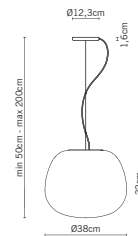

Lumi F25

A.Saggia & V.Sommella

F25 A35 Baka	F25 B41 Baka	F25 E11 Baka	F25 A37 Mochi	F25 A39 Mochi
01	01	01	01	01
410,00 €	304,00 €	296,00 €	416,00 €	458,00 €

LED 1x24W WHITE 3000K	LED 1x17W WHITE 3000K	LED 1x17W WHITE 3000K	LED 1x24W WHITE 3000K	LED 1x24W WHITE 3000K
0,108 m³ - 5,50 Kg	0,069 m³ - 4,95 Kg	0,069 m³ - 4,95 Kg	0,130 m³ - 5,50 Kg	0,150 m³ - 7,50 Kg