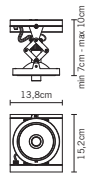

Zen D67

Pamio Design

Lunghezza Length
14 cm
Foro Hole
15 cm x 14,5 cm