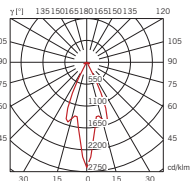

Tools F19

FE Design

NEW