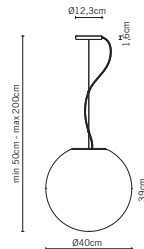

Lumi F25

A.Saggia Et V.Sommella

F25 B55 Poga	F25 G45 Poga	F25 A45 Sfera	F25 A47 Sfera	F25 A49 Sfera
01	01	01	01	01
320,00 €	312,00 €	384,00 €	421,00 €	570,00 €

LED 1x17W WHITE 3000K	LED 1x17W WHITE 3000K	LED 1x24W WHITE 3000K	LED 1x24W WHITE 3000K	LED 1x24W WHITE 3000K
0,069 m³ - 4,95 Kg	0,069 m³ - 4,95 Kg	0,120 m³ - 5,00 Kg	0,150 m³ - 7,50 Kg	0,180 m³ - 8,50 Kg