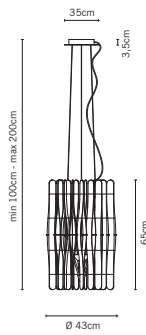

Stick F23

Matali Crasset

NEW

NEW

NEW

NEW

F23 A01

69

655,00 €

F23 A02

69

788,00 €

F23 A03

69

788,00 €

F23 A04

69

788,00 €

A10229C01

1x31,00 €

E27
1x23W
FBC

0,13 m³ - 4,00 kg

PG IP20

Lampadina inclusa
Bulb included

A10229C01

1x31,00 €

E27
1x23W
FBC

0,28 m³ - 5,00 Kg

PG IP20

Lampadina inclusa
Bulb included

A10229C01

1x31,00 €

E27
1x23W
FBC

0,28 m³ - 5,00 Kg

PG IP20

Lampadina inclusa
Bulb included

A10229C01

1x31,00 €

E27
1x23W
FBC

0,28 m³ - 5,00 Kg

PG IP20

Lampadina inclusa
Bulb included