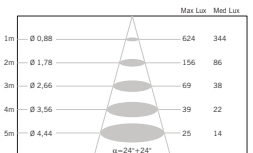

D27 F03 Jnat	D27 F04 Jnat	D27 F03 Jnat	D27 F04 Jnat
00	00	01	01
104,00 €	104,00 €	104,00 €	104,00 €

A11102C20	A11105C01	A10704C10	A10705C01	A11102C20	A11105C01	A10704C10	A10705C01
20x6,05 €	1x60,00 €	10x7,30 €	1x62,00 €	20x6,05 €	1x60,00 €	10x7,30 €	1x62,00 €
GU10 1x50W HAGS 40° η 95,50%	GU10 1x6W	GU5,3 1x50W HRGS 38° η 82,40%	GU5,3 1x4W	GU10 1x50W HAGS 40° η 90,30%	GU10 1x6W	GU5,3 1x50W HRGS 38° η 76,90%	GU5,3 1x4W
0,009 m³ - 0,90 Kg		0,009 m³ - 0,90 Kg		0,009 m³ - 0,90 Kg		0,009 m³ - 0,90 Kg	
	24% PbO		24% PbO		24% PbO		24% PbO
		Accessories p.178				Accessories p.178