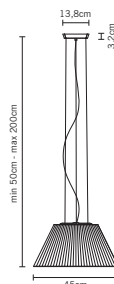

Flow D87

Nicola Design

D87 A03	D87 A06	D87 A05	D87 A05
15	00	01	15
557,00 €	535,00 €	574,00 €	661,00 €

A10208C12 12x19,17 €	A10217C10 10x34,30 €	A10208C12 12x19,17 €	A10217C10 10x34,30 €	A10208C12 12x19,17 €	A10217C10 10x34,30 €	A10208C12 12x19,17 €	A10217C10 10x34,30 €
E27 1x150W HSGST	E27 1x22W FBT	E27 1x150W HSGST	E27 1x22W FBT	E27 1x150W HSGST	E27 1x22W FBT	E27 1x150W HSGST	E27 1x22W FBT
0,133 m³ - 11,00 Kg		0,144 m³ - 15,00 Kg		0,144 m³ - 15,00 Kg		0,144 m³ - 15,00 Kg	
IP20		IP20		IP20		IP20	
ACCESSORI PER INSTALLAZIONE CHIAMATE		ACCESSORI PER INSTALLAZIONE CHIAMATE		ACCESSORI PER INSTALLAZIONE CHIAMATE		ACCESSORI PER INSTALLAZIONE CHIAMATE