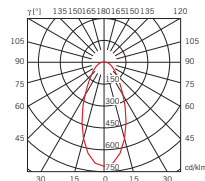

Faretti D27

Pamio Design

D27 F28 Cindy

01

104,00 €

D27 F29 Cindy

01

104,00 €

D27 F49 Cindy

01

164,00 €

A11102C20 20x6,05 €	A11105C01 1x60,00 €	A10704C10 10x7,30 €	A10705C01 1x62,00 €	
GU10 1x50W HAGS 40° η 85,80%	GU10 1x6W	GU5,3 1x50W HRGS 38° η 79,90%	GU5,3 1x4W	LED 700mA 3x3W WHITE 3000K 40°
0,009 m³ - 1,25 Kg		0,009 m³ - 1,25 Kg		0,009 m³ - 1,25 Kg
		Accessories p.178		Accessories p.178