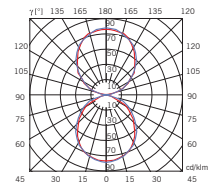

Sette W D54

Francesco Lucchese

Slot F15

Studio Futura

D54 G07

11

184,00 €

F15 D01

01

371,00 €

F15 D01

61

349,00 €

A12601C01

1x38,00 €

GX53
2x6W
FBC

η 100,00%

0,003 m³ - 0,40 Kg

A10505C04

4x30,50 €

G5
2x24W
FD

0,008 m³ - 2,30 Kg

A10505C04

4x30,50 €

G5
2x24W
FD

0,008 m³ - 2,30 Kg