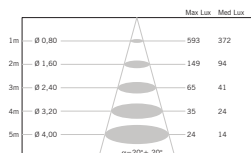

Tools F19

FE Design

NEW