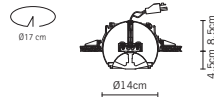

Tools F19

FE Design

NEW

NEW

NEW

F19 F41 (F19L10+F19Z03)	F19 L10	F19 Z03	F19 F60 (F19L14+F19Z05)	F19 L14	F19 Z05	F19 F60 (F19L14+F19Z05)	F19 L14	F19 Z05
15, 41	15, 41	01	01, 02	01, 02	01	15, 41	15, 41	01
130,00 €	96,00 €	34,00 €	125,00 €	84,00 €	41,00 €	155,00 €	114,00 €	41,00 €

A10704C10	A10705C01		A10602C06	A10603C01		A10602C06	A10603C01		
10x7,30 €	1x62,00 €		6x18,83 €	1x186,00 €		6x18,83 €	1x186,00 €		
GU5,3 1x50W HRGS 38°	GU5,3 1x4W		G53 1x100W HMGS 45°	G53 1x15W WHITE 3000K		G53 1x100W HMGS 45°	G53 1x15W WHITE 3000K		
0,008 m³ - 0,54 Kg			0,012 m³ - 0,80 Kg			0,012 m³ - 0,80 Kg			
Accessories p.178	Accessories p.178		Accessories p.178	Accessories p.178		Accessories p.178	Accessories p.178		
orientabile/cassaforma+spot adjustable/wallbox+spot	spot spot	cassaforma wallbox	orientabile/cassaforma+spot adjustable/wallbox+spot	spot spot	cassaforma wallbox	orientabile/cassaforma+spot adjustable/wallbox+spot	spot spot	cassaforma wallbox