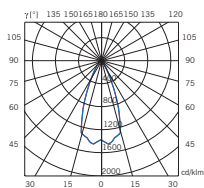

Tools F19

FE Design

NEW