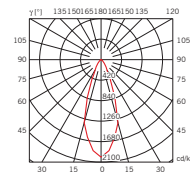

Venere D55

Francesco Lucchese

D55 F37

11

91,70 €

D55 F15

01

20,50 €

D55 F15

11

23,00 €

D55 F16

01

19,90 €

D55 F16

11

22,40 €

	A10701C10	A10705C01	A10701C10	A10705C01	A11102C20	A11105C01	A11102C20	A11105C01
	10x3,80 €	1x62,00 €	10x3,80 €	1x62,00 €	20x6,05 €	1x60,00 €	20x6,05 €	1x60,00 €
LED 700mA 3W WHITE 3000K 40° η 100,00%	GU5,3 1x50W HRGS 38° η 82,40%	GU5,3 1x4W	GU5,3 1x50W HRGS 38° η 82,40%	GU5,3 1x4W	GU10 1x50W HAGS 40° η 97,10%	GU10 1x6W	GU10 1x50W HAGS 40° η 97,10%	GU10 1x6W
0,001 m³ - 0,20 Kg	0,001 m³ - 0,35 Kg		0,001 m³ - 0,35 Kg		0,001 m³ - 0,35 Kg		0,001 m³ - 0,35 Kg	
PG IP20	PG IP20		PG IP20		PG IP20		PG IP20	
LED	LED		LED		LED		LED	
	Accessories p.178		Accessories p.178