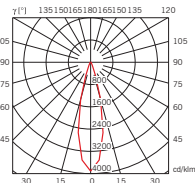

Beluga Steel D57

Marc Sadler

D57 G15

15

444,00 €

D57 G19

15

416,00 €

D57 G21

15

618,00 €

D57 J01

15

192,00 €

D57 J03

15

133,00 €

A11201C01 1x91,00 €	A11103C20 20x7,80 €	A11105C01 1x60,00 €	A11103C20 20x7,80 €	A11105C01 1x60,00 €	A11103C20 20x7,80 €	A11105C01 1x60,00 €	A11103C20 20x7,80 €	A11105C01 1x60,00 €
GX10 1x35W MR 38° η 100,00%	GU10 2x75W HAGS 25° η 98,00%	GU10 2x6W	GU10 3x75W HAGS 25° η 98,00%	GU10 3x6W	GU10 1x75W HAGS 25° η 98,00%	GU10 1x6W	GU10 1x75W HAGS 25° η 98,00%	GU10 1x6W
0,005 m³ - 0,79 Kg	0,012 m³ - 1,85 Kg		0,016 m³ - 2,76 Kg		0,028 m³ - 1,55 Kg		0,004 m³ - 0,56 Kg	
					Tracks p. 179		Tracks p. 179