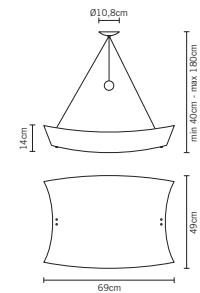

Swing D48

Francesco Lucchese

Teorema D09

Giampiero Derai

D48 G05

51

527,00 €

D09 A01

01

551,00 €

D09 A13

01

647,00 €

D09 A15

01

640,00 €

A10601C06

6x18,83 €

G53
4x50W
HMGS
24°
η 100,00%

0,062 m³ - 6,50 Kg

A11507C20

20x6,05 €

R7s
1x230W
HDG

η 87,10%

0,073 m³ - 4,50 Kg

A11507C20

20x6,05 €

R7s
1x230W
HDG

η 86,60%

0,130 m³ - 6,70 Kg

A11507C20

20x6,05 €

R7s
1x230W
HDG

η 82,40%

0,130 m³ - 6,20 Kg