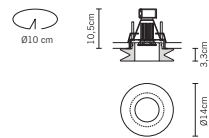

D27 F01 Shivi

01

127,00 €

D27 F02 Shivi

01

127,00 €

D27 F31 Shivi

01

192,00 €

A11103C20 20x7,80 €	A11105C01 1x60,00 €	A10704C10 10x7,30 €	A10705C01 1x62,00 €	
GU10 1x75W HAGS 25° η 86,80%	GU10 1x6W 	GU5,3 1x50W HRGS 38° η 88,50%	GU5,3 1x4W 	LED 700mA 3x3W WHITE 3000K 40°
0,009 m³ - 1,06 Kg		0,009 m³ - 1,06 Kg		0,009 m³ - 1,06 Kg
		Accessories p.178		Accessories p.178