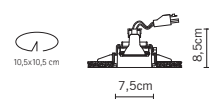

Tools F19

FE Design

NEW

NEW

NEW

F19 F01	F19 F04 (F19L06+F19Z01)	F19 L06	F19 Z01	F19 F10 (F19L02+F19Z01)	F19 L02	F19 Z01
01	01	01	01	01	01	01
32,70 €	145,00 €	109,00 €	36,00 €	98,00 €	62,00 €	36,00 €

A11102C20 20x6,05 €	A11105C01 1x60,00 €	A11102C20 20x6,05 €	A11105C01 1x60,00 €		A11102C20 20x6,05 €	A11105C01 1x60,00 €		
GU10 1x50W HAGS 40°	GU10 1x6W	GU10 1x50W HAGS 40°	GU10 1x6W		GU10 1x50W HAGS 40°	GU10 1x6W		
0,004 m ³ - 0,27 Kg		0,008 m ³ - 0,45 Kg			0,004 m ³ - 0,27 Kg			
fisso/cassaforma+anellino fixed/wallbox+ring		fisso/cassaforma+spot fixed/wallbox+spot	spot spot	cassaforma wallbox	orientabile/cassaforma+spot adjustable/wallbox+spot	spot spot		cassaforma wallbox