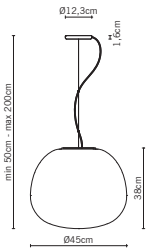

Lumi F07

A.Saggia Et V.Sommella

F07 A03 Mochi	F07 A05 Mochi	F07 A07 Mochi	F07 B01 Mochi	F07 B03 Mochi
01	01	01	01	01
344,00 €	161,00 €	253,00 €	106,00 €	160,00 €

A10209C12	A10218C10	A11004C20	A11009C10	A10208C12	A10218C10	A11001C20	A11008C10	A11003C20	A11009C10
12x19,17 €	10x34,30 €	20x5,05 €	10x9,80 €	12x19,17 €	10x34,30 €	20x5,05 €	10x9,80 €	20x5,05 €	10x9,80 €
E27 1x205W HSGST	E27 1x30W FBT	G9 1x60W HSGS	G9 1x9W FBT	E27 1x150W HSGST	E27 1x30W FBT	G9 1x20W HSGS	G9 1x5W FBT	G9 1x48W HSGS	G9 1x9W FBT
0,150 m³ - 7,50 Kg		0,030 m³ - 3,00 Kg		0,120 m³ - 5,00 Kg		0,030 m³ - 1,00 Kg		0,030 m³ - 3,00 Kg