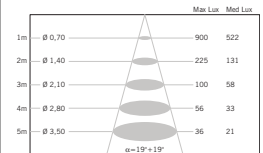

Venere D55

Francesco Lucchese

D55 F46

11

42,70 €

D55 F48

01

143,80 €

D55 F48

11

147,80 €

D55 F55

01

29,60 €

D55 F55

11

33,40 €

A10701C10

10x3,80 €

GU5,3
1x50W
HRGS
38°
 η 82,40%

0,001 m³ - 0,30 Kg

A10705C01

1x62,00 €

GU5,3
1x4W

0,001 m³ - 0,30 Kg

LED 700mA
3x3W
WHITE 3000K
40°
 η 100,00%

0,001 m³ - 0,30 Kg

LED 700mA
3x3W
WHITE 3000K
40°
 η 100,00%

0,001 m³ - 0,30 Kg

A10401C10

10x4,80 €

GU4
1x20W
HRGS
38°
 η 100,00%

0,001 m³ - 0,20 Kg

Accessories p.178

A10401C10

10x4,80 €

GU4
1x20W
HRGS
38°
 η 100,00%

0,001 m³ - 0,20 Kg

Accessories p.178