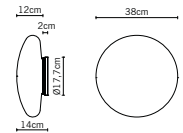

Lumi F07

D&G Studio

F07 G31 Sfera

F07 G33 Sfera

F07 A09 White

F07 G09 White

F07 G11 White

01

01

01

01

01

250,00 €

397,00 €

348,00 €

130,00 €

152,00 €

A10208C12	A10218C10	A10209C12	A10218C10	A10208C12	A10217C10	A10207C12	A10212C10	A10208C12	A10213C10
12x19,17 €	10x34,30 €	12x19,17 €	10x34,30 €	12x19,17 €	10x34,30 €	12x19,17 €	10x15,80 €	12x19,17 €	10x18,50 €
E27 1x150W HSGST	E27 1x30W FBT	E27 1x205W HSGST	E27 1x30W FBT	E27 1x150W HSGST	E27 1x22W FBT	E27 1x100W HSGST	E27 1x15W FBG	E27 1x150W HSGST	E27 1x20W FBG
0,150 m³ - 7,50 Kg		0,180 m³ - 8,50 Kg		0,108 m³ - 5,50 Kg		0,035 m³ - 2,40 Kg		0,052 m³ - 3,40 Kg	
IP40		IP40		IP20		IP40		IP40	
				  Acciaio per riciclarlo