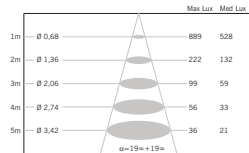

0,001 m³ - 0,25 Kg

0,001 m³ - 0,25 Kg

0,001 m³ - 0,25 Kg

0,001 m³ - 0,25 Kg

0,001 m³ - 0,30 Kg

Venere D55

Francesco Lucchese

D55 F21