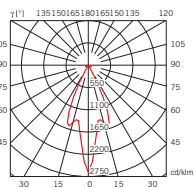

Zen D67

Pamio Design

Lunghezza Length
14 cm
Foro Hole
15 cm x 14,5 cm

Lunghezza Length
28 cm
Foro Hole
15 cm x 28,5 cm

D67 L34

D67 L37

D67 L38

D67 L35

D67 M01

D67 M02

02

02

328,00 €

82,00 €

118,00 €

29,00 €

65,00 €

86,00 €

A12701C01

A10602C06

A12702C01

1x124,00 €

6x18,83 €

1x124,00 €

GX8,5
1x35W
MR
40°
η 100,00%

G53
1x100W
HMGS
45°
η 100,00%

GX8,5
1x70W
MR
40°
η 100,00%

0,008 m³ - 0,40 Kg

0,008 m³ - 0,30 Kg

0,008 m³ - 0,30 Kg

-

0,005 m³ - 0,61 Kg

0,019 m³ - 1,51 Kg

Accessories p.178

Accessories p.178

Wallbox p.173-174

Wallbox p.173-174

Wallbox p.173-174

Alluminio
Alluminum

Alluminio
Alluminum

Alluminio
Alluminum