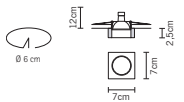

Venere D55

Francesco Lucchese

Composto da
Consisting of

1. D55 F01 11
   - D55 F02 11
   - D55 F03 11
   - D55 F04 11
   - D55 F06 11
   - D55 F08 11
   - D55 F10 11
   - D55 F13 11
   - D55 F16 11
   - D55 F19 11
   - D55 F21 11
   - D55 F22 11
   - D55 F24 11
   - D55 F26 11
   - D55 F01 00
2. Lampadine incluse
   Bulbs included

D55 F19	D55 F19	D55 F42	D55 F42	D55 Z01
01	11	01	11	
19,90 €	22,40 €	126,60 €	128,40 €	688,00 €

A11102C20 20x6,05 €	A11105C01 1x60,00 €	A11102C20 20x6,05 €	A11105C01 1x60,00 €		
GU10 1x50W HAGS 40° η 97,10%	GU10 1x6W	GU10 1x50W HAGS 40° η 97,10%	GU10 1x6W	LED 700mA 3x3W WHITE 3000K 40° η 100,00%	LED 700mA 3x3W WHITE 3000K 40° η 100,00%
0,001 m³ - 0,40 Kg		0,001 m³ - 0,40 Kg		0,001 m³ - 0,40 Kg	-