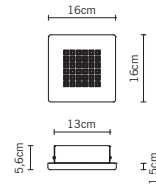

F18 G01

00

278,00 €