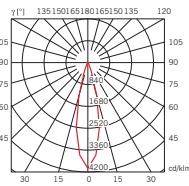

D27 F01 Shivi

00

127,00 €

D27 F02 Shivi

00

127,00 €

D27 F31 Shivi

00

192,00 €

A11103C20 20x7,80 €	A11105C01 1x60,00 €	A10704C10 10x7,30 €	A10705C01 1x62,00 €	
GU10 1x75W HAGS 25° η 97,10%	GU10 1x6W	GU5,3 1x50W HRGS 38° η 95,90%	GU5,3 1x4W	LED 700mA 3x3W WHITE 3000K 40°
0,009 m³ - 1,06 Kg		0,009 m³ - 1,06 Kg		0,009 m³ - 1,06 Kg
IP20 24% PbO		IP20 24% PbO		IP20 24% PbO
		Accessories p.178		Accessories p.178