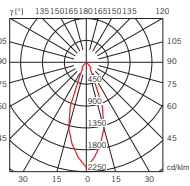

Tools F19

FE Design

NEW