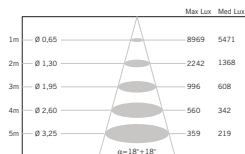

Orbis D70

Prospero Rasulo

D75 J07 01

D75 J07 02

D70 J05

15

299,00 €

D70 J07