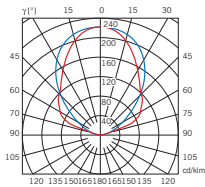

0,005 m³ - 3,20 Kg

0,012 m³ - 2,50 Kg

Cubetto D28

Pamio Design

D28 D03 01

D28 D03 02

D28 E01 01

D28 E01 02