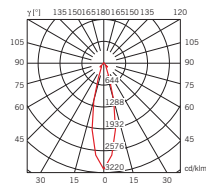

D27 F17 Blow

00

65,00 €

D27 F18 Blow

00

65,00 €

D27 F47 Blow

00

121,00 €

A11103C20

20x7,80 €

GU10
1x75W
HAGS
25°
 η 87,80%

A11105C01

1x60,00 €

GU10
1x6W

0,009 m³ - 0,80 Kg

A10704C10

10x7,30 €

GU5,3
1x50W
HRGS
38°
 η 91,60%

A10705C01

1x62,00 €

GU5,3
1x4W

0,009 m³ - 0,80 Kg

LED 700mA
3x3W
WHITE 3000K
40°

0,009 m³ - 0,80 Kg

Accessories p.178

Accessories p.178