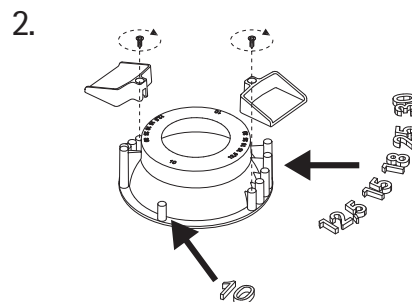

La cassaforma viene fornita già predisposta per lo spessore di 12,5 mm del cartongesso. Per spessori diversi spostare le alette.

The formwork is supplied ready for a plasterboard thickness of 12.5 mm. For other thicknesses, move the tabs.