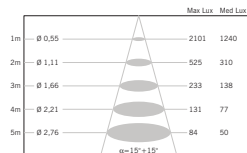

D27 F17 Blow

00

65,00 €

D27 F18 Blow

00

65,00 €

D27 F47 Blow

00

121,00 €

A11103C20

20x7,80 €

GU10
1x75W
HAGS
25°
 η 87,80%

A11105C01

1x60,00 €

GU10
1x6W

0,009 m³ - 0,80 Kg

A10704C10

10x7,30 €

GU5,3
1x50W
HRGS
38°
 η 91,60%

A10705C01

1x62,00 €

GU5,3
1x4W

0,009 m³ - 0,80 Kg

LED 700mA
3x3W
WHITE 3000K
40°

0,009 m³ - 0,80 Kg

Accessories p.178

Accessories p.178