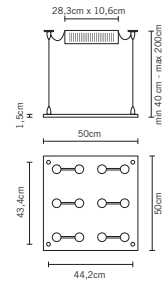

Sospesa D42

Paolo De Lucchi - Lisa Bellon