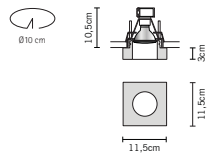

0,009 m³ - 1,10 Kg

Special decoration "Vicky"

D27 F66 00

115,00 €

Accessories p.178

Accessories p.178

Faretti D27

Pamio Design