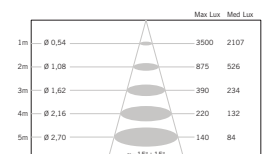

D70 G07	D70 G09	D70 G09	D70 G15
15	01, 02	15	01, 02
322,00 €	274,00 €	322,00 €	143,00 €

A12702C01 1x124,00 €	A12701C01 1x124,00 €	A12701C01 1x124,00 €	A10205C15 15x13,87 €	A10227C01 1x175,00 €
GX8,5 1x70W MR	GX8,5 1x35W MR	GX8,5 1x35W MR	E27 1x100W HAGS	E27 1x18W
η 100,00%	η 100,00%	η 100,00%	η 100,00%	
0,012 m³ - 1,35 Kg	0,012 m³ - 1,00 Kg	0,012 m³ - 1,00 Kg	0,005 m³ - 0,50 Kg	
IP20	IP20	IP20	IP20