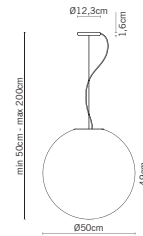

Lumi F07

D&G Studio

F07 A19 Sfera	F07 A21 Sfera	F07 A23 Sfera	F07 A25 Sfera	F07 A27 Sfera
01	01	01	01	01
157,00 €	271,00 €	308,00 €	456,00 €	666,00 €

A11004C20 20x5,05 €	A11009C10 10x9,80 €	A10208C12 12x19,17 €	A10218C10 10x34,30 €	A10209C12 12x19,17 €	A10218C10 10x34,30 €	A10209C12 12x19,17 €	A10218C10 10x34,30 €	A10209C12 12x19,17 €	A10218C10 10x34,30 €
G9 1x60W HSGS	G9 1x9W FBT	E27 1x150W HSGST	E27 1x30W FBT	E27 1x205W HSGST	E27 1x30W FBT	E27 1x205W HSGST	E27 1x30W FBT	E27 1x205W HSGST	E27 1x30W FBT
0,030 m³ - 3,00 Kg		0,120 m³ - 5,00 Kg		0,150 m³ - 7,50 Kg		0,180 m³ - 8,50 Kg		0,208 m³ - 9,50 Kg	
IP40		IP20		IP20		IP20		IP20