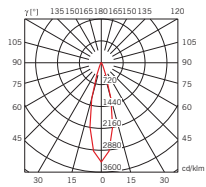

D27 F09 LUI

00

104,00 €

D27 F10 LUI

00

104,00 €

D27 F39 LUI

00

164,00 €

A11103C20

20x7,80 €

A11105C01

1x60,00 €

GU10
1x75W
HAGS
25°
η 83,80%

GU10
1x6W

0,009 m³ - 1,10 Kg

A10704C10

10x7,30 €

A10705C01

1x62,00 €

GU5,3
1x50W
HRGS
38°
η 78,50%

GU5,3
1x4W

0,009 m³ - 1,10 Kg

LED 700mA
3x3W
WHITE 3000K
40°

0,009 m³ - 1,10 Kg

Special decoration "Vicky"

D27 F66 00

115,00 €

Accessories p.178

Accessories p.178