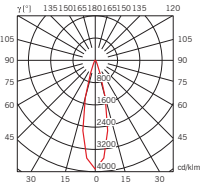

D57 A11	D57 A11	D57 A15	D57 A15
00	03, 04, 31, 41, 43	00	03, 04, 31, 41, 43
175,00 €	187,00 €	1.093,00 €	1.153,00 €

A11103C20 20x7,80 €	A11105C01 1x60,00 €	A11103C20 20x7,80 €	A11105C01 1x60,00 €	A11103C20 20x7,80 €	A11105C01 1x60,00 €	A11103C20 20x7,80 €	A11105C01 1x60,00 €
GU10 1x75W HAGS 25° η 98,00%	GU10 1x6W	GU10 1x75W HAGS 25° η 98,00%	GU10 1x6W	GU10 5x75W HAGS 25° η 98,00%	GU10 5x6W	GU10 5x75W HAGS 25° η 98,00%	GU10 5x6W
0,028 m³ - 2,05 Kg		0,028 m³ - 2,05 Kg		0,028 m³ - 8,65 Kg		0,028 m³ - 8,65 Kg