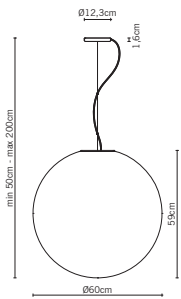

Lumi F25

A.Saggia Et V.Sommella

F25 A51 Sfera	F25 B57 Sfera	F25 B59 Sfera	F25 B61 Sfera	F25 B63 Sfera
01	01	01	01	01
782,00 €	276,00 €	314,00 €	463,00 €	674,00 €

LED 1x24W WHITE 3000K	LED 1x17W WHITE 3000K	LED 1x17W WHITE 3000K	LED 1x17W WHITE 3000K	LED 1x17W WHITE 3000K
0,208 m³ - 9,50 Kg	0,120 m³ - 5,00 Kg	0,150 m³ - 7,50 Kg	0,180 m³ - 8,50 Kg	0,208 m³ - 9,50 Kg