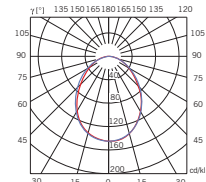

Zen D67

Pamio Design

D67 L53

D67 L47

D67 L02

D67 L12

D67 L22

383,00 €

158,00 €

293,00 €

424,00 €

706,00 €

A11801C10

A10216C10

A11601C10

A11601C10

A11601C10

10x11,60 €

10x34,30 €

10x9,60 €

10x9,60 €

10x9,60 €

G24q-3
2x26W
FSD

E27
2x18W
FBT

2G11
1x36W
FSD

2G11
1x36W
FSD

2G11
1x36W
FSD

0,008 m³ - 1,50 Kg

0,008 m³ - 1,00 Kg

0,019 m³ - 3,20 Kg

0,019 m³ - 3,50 Kg

0,019 m³ - 3,70 Kg

PG IP20

PG IP20

PG IP20

PG IP20

PG IP20

Wallbox p.173-174

Wallbox p.173-174

Wallbox p.173-174

Wallbox p.173-174

Wallbox p.173-174