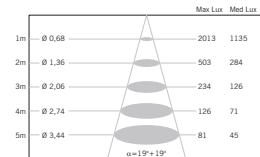

Tools F19

FE Design

NEW

NEW

NEW

F19 F02	F19 F05 (F19L07+F19Z01)	F19 L07	F19 Z01	F19 F11 (F19L04+F19Z01)	F19 L04	F19 Z01
01	01	01	01	01	01	01
31,40 €	145,00 €	109,00 €	36,00 €	94,00 €	58,00 €	36,00 €

A10704C10 10x7,30 €	A10705C01 1x62,00 €	A10704C10 10x7,30 €	A10705C01 1x62,00 €			A10704C10 10x7,30 €	A10705C01 1x62,00 €		
GU5,3 1x50W HRGS 38°	GU5,3 1x4W	GU5,3 1x50W HRGS 38°	GU5,3 1x4W			GU5,3 1x50W HRGS 38°	GU5,3 1x4W		
0,004 m³ - 0,29 Kg		0,008 m³ - 0,47 Kg				0,008 m³ - 0,42 Kg			
Accessories p.178		Accessories p.178		Accessories p.178		Accessories p.178		Accessories p.178	
fisso/cassaforma+anellino fixed/wallbox+ring		orientabile/cassaforma+spot adjustable/wallbox+spot	spot spot	cassaforma wallbox		fisso/cassaforma+spot fixed/wallbox+spot	spot spot	cassaforma wallbox