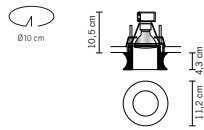

Faretti D27

Luca Scacchetti

D27 F51 Eli	D27 F52 Eli	D27 F54 Eli
00	00	00
104,00 €	104,00 €	164,00 €

A11103C20 20x7,80 €	A11105C01 1x60,00 €	A10704C10 10x7,30 €	A10705C01 1x62,00 €	
GU10 1x75W HAGS 25° η 97,10%	GU10 1x6W	GU5,3 1x50W HRGS 38° η 95,90%	GU5,3 1x4W	LED 700mA 3x3W WHITE 3000K 40°
0,009 m³ - 1,06 Kg		0,009 m³ - 1,06 Kg		0,009 m³ - 1,06 Kg
		Accessories p.178		Accessories p.178