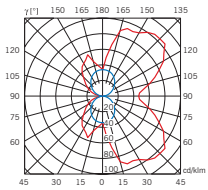

Binario D39

Prospero Rasulo

Cloudy F21

Mathieu Lehanneur

NEW

NEW

NEW

NEW

D39 D03

00

448,00 €

F21 A01

71

439,00 €

F21 A02

71

659,00 €

F21 E01

71

472,00 €

F21 E02

71

703,00 €

A11601C10

10x9,60 €

2G11
2x36W
FSD

η 53,30%

0,037 m³ - 4,53 Kg

LED
1x8W
WHITE 3000K

0,12 m³ - 6,00 Kg

LED
1x20W
WHITE 3000K

0,15 m³ - 8,50 Kg

LED
1x8W
WHITE 3000K

0,12 m³ - 6,00 Kg

LED
1x16W
WHITE 3000K

0,15 m³ - 8,50 Kg