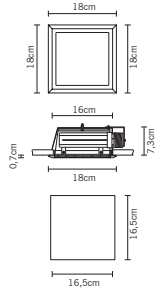

Plano D90

Studio Futura

D90 F01

D90 F01

D90 F02

D90 F02

D90 F03

D90 F03

01

15

01

15

01

15

82,00 €

82,00 €

112,00 €

112,00 €

82,00 €

82,00 €

A12001C10

A12001C10

A12001C10

A12001C10

A11302C01

A11302C01

10x8,30 €

10x8,30 €

10x8,30 €

10x8,30 €

1x66,00 €

1x66,00 €

G24q-3
2x26W
FSQ

G24q-3
2x26W
FSQ

G24q-3
2x26W
FSQ

G24q-3
2x26W
FSQ

G12
1x70W
MT

G12
1x70W
MT

0,008 m³ - 1,75 Kg

0,008 m³ - 1,75 Kg

0,008 m³ - 1,75 Kg

0,008 m³ - 1,75 Kg

0,008 m³ - 1,70 Kg

0,008 m³ - 1,70 Kg

Accessories p.178

Accessories p.178

Accessories p.178

Accessories p.178

Accessories p.178

Accessories p.178