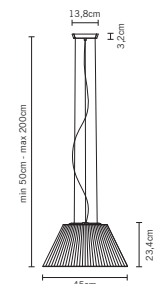

Flow D87

Nicola Design

D87 A03	D87 A06	D87 A05	D87 A05
15	00	01	15
557,00 €	535,00 €	574,00 €	661,00 €

A10208C12 12x19,17 €	A10217C10 10x34,30 €	A10208C12 12x19,17 €	A10217C10 10x34,30 €	A10208C12 12x19,17 €	A10217C10 10x34,30 €	A10208C12 12x19,17 €	A10217C10 10x34,30 €
E27 1x150W HSGST	E27 1x22W FBT	E27 1x150W HSGST	E27 1x22W FBT	E27 1x150W HSGST	E27 1x22W FBT	E27 1x150W HSGST	E27 1x22W FBT
0,133 m³ - 11,00 Kg		0,144 m³ - 15,00 Kg		0,144 m³ - 15,00 Kg		0,144 m³ - 15,00 Kg	
IP20		IP20		IP20		IP20	
ACCESSORI PER INSTALLAZIONE CHIAMATE		ACCESSORI PER INSTALLAZIONE CHIAMATE		ACCESSORI PER INSTALLAZIONE CHIAMATE		ACCESSORI PER INSTALLAZIONE CHIAMATE