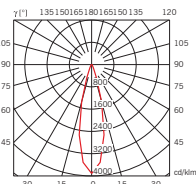

Beluga Colour D57

Marc Sadler