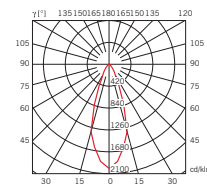

Tools F19

FE Design

NEW

NEW

NEW

F19 F20	F19 F23 (F19L06+F19Z02)	F19 L06	F19 Z02	F19 F30 (F19L02+F19Z02)	F19 L02	F19 Z02
01	01	01	01	01	01	01
32,70 €	143,00 €	109,00 €	34,00 €	96,00 €	62,00 €	34,00 €

A11102C20 20x6,05 €	A11105C01 1x60,00 €	A11102C20 20x6,05 €	A11105C01 1x60,00 €			A11102C20 20x6,05 €	A11105C01 1x60,00 €		
GU10 1x50W HAGS 40°	GU10 1x6W	GU10 1x50W HAGS 40°	GU10 1x6W			GU10 1x50W HAGS 40°	GU10 1x6W		
0,004 m³ - 0,25 Kg		0,008 m³ - 0,44 Kg				0,008 m³ - 0,38 Kg			
fisso/cassaforma+anellino fixed/wallbox+ring		fisso/cassaforma+spot fixed/wallbox+spot	spot spot			orientabile/cassaforma+spot adjustable/wallbox+spot	spot spot		cassaforma wallbox