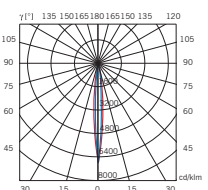

Beluga Alu D57

Marc Sadler

D57 C07	D57 C09	D57 C07	D57 C09
02	02	11	11
996,00 €	1.078,00 €	1.223,00 €	1.300,00 €

A10220C01	A10227C01	A10218C10	A11302C01	A10220C01	A10227C01	A10218C10	A11302C01
1x20,00 €	1x175,00 €	10x34,30 €	1x66,00 €	1x20,00 €	1x175,00 €	10x34,30 €	1x66,00 €
E27 1x75W IPAR 38°	E27 1x18W	E27 1x30W FBT	G12 1x70W MT η 88,10%	E27 1x75W IPAR 38°	E27 1x18W	E27 1x30W FBT	G12 1x70W MT η 88,10%
0,135 m³ - 17,90 Kg		0,135 m³ - 17,90 Kg		0,135 m³ - 17,90 Kg		0,135 m³ - 17,90 Kg