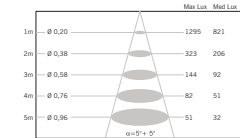

Cricket D60

Bridgewell Consulting LTD

D60 F21	D60 F23	D60 F24	D60 F25	D60 F27
15	01, 03, 43, 60	01, 03, 04, 43, 60	27	01, 03, 04, 43, 60
29,00 €	85,00 €	85,00 €	54,00 €	136,00 €

A10301C10 10x1,70 €			A10301C10 10x1,70 €	
G4 1x10W	LED 350mA 1W MONOCOLOUR 15° η 100,00%	LED 350mA 1W MONOCOLOUR 30° η 100,00%	G4 1x10W	LED 700mA 3W MONOCOLOUR 10° η 69,20%
0,003 m³ - 0,12 Kg	0,003 m³ - 0,12 Kg	0,003 m³ - 0,12 Kg	0,003 m³ - 0,20 Kg	0,003 m³ - 0,20 Kg
Accessories p.178	Accessories p.178	Accessories p.178	Accessories p.178 Wallbox p.33	Accessories p.178 Wallbox p.33
Uso parete/soffitto For wall/ceiling	Uso parete/soffitto For wall/ceiling	Uso parete/soffitto For wall/ceiling	Uso parete/soffitto For wall/ceiling	Uso parete/soffitto/terra For wall/ceiling/floor