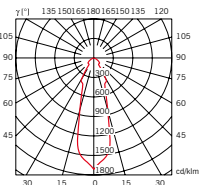

Orbis D70

Prospero Rasulo

Paddle F11

Benjamin Hubert

NEW

D70 J15

15

204,00 €

F11 B01

01

273,00 €

F11 B01

21

273,00 €

A10205C15

15x13,87 €

A10227C01

1x175,00 €

E27
1x100W
HAGS

η 100,00%

E27
1x18W

0,005 m³ - 0,50 Kg

LED
10W
WHITE 3000K

0,095 m³ - 4,00 Kg

LED
10W
WHITE 3000K

0,095 m³ - 4,00 Kg

Tracks p.179