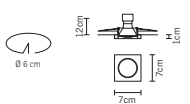

Venere D55

Francesco Lucchese

D55 F36

D55 F12

D55 F12

D55 F13

D55 F13

11

01

11

01

11

88,60 €

16,70 €

18,80 €

16,70 €

18,80 €

	A10701C10	A10705C01	A10701C10	A10705C01	A11102C20	A11105C01	A11102C20	A11105C01
	10x3,80 €	1x62,00 €	10x3,80 €	1x62,00 €	20x6,05 €	1x60,00 €	20x6,05 €	1x60,00 €
LED 700mA 3W WHITE 3000K 40° η 100,00%	GU5,3 1x50W HRGS 38° η 82,40%	GU5,3 1x4W	GU5,3 1x50W HRGS 38° η 82,40%	GU5,3 1x4W	GU10 1x50W HAGS 40° η 97,10%	GU10 1x6W	GU10 1x50W HAGS 40° η 97,10%	GU10 1x6W
0,001 m³ - 0,20 Kg	0,001 m³ - 0,25 Kg		0,001 m³ - 0,25 Kg		0,001 m³ - 0,25 Kg		0,001 m³ - 0,25 Kg	
IP20	IP20		IP20		IP20		IP20	
LED		LED		LED		LED		LED
	Accessories p.178		Accessories p.178