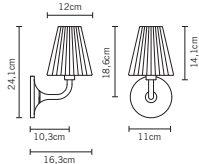

Flow D87

Nicola Design

D87 D01

D87 E01

D87 E01

D87 E01

15

00

01

15

176,00 €

158,00 €

168,00 €

176,00 €

A11003C20

A11003C20

A11009C10

A11003C20

A11009C10

A11003C20

A11009C10

20x5,05 €

20x5,05 €

10x9,80 €

20x5,05 €

10x9,80 €

20x5,05 €

10x9,80 €

G9
1x48W
HSGS

G9
1x48W
HSGS

G9
1x9W
FBT

G9
1x48W
HSGS

G9
1x9W
FBT

G9
1x48W
HSGS

G9
1x9W
FBT

0,009 m³ - 2,60 Kg

0,009 m³ - 2,50 Kg

0,009 m³ - 2,50 Kg

0,009 m³ - 2,50 Kg

IP20 24% PbO

IP20 24% PbO

IP20 24% PbO

IP20 24% PbO

IP20 24% PbO