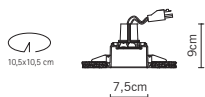

Tools F19

FE Design

NEW