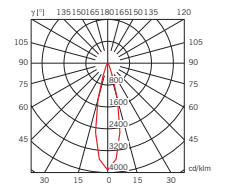

Faretti D27

Pamio Design

D27 F05 C1 Lazar

D27 F06 C1 Lazar

D27 F13 Lei

D27 F14 Lei

D27 F43 Lei

01

01

00

00

00

10x56,40 €

10x56,40 €

104,00 €

104,00 €

164,00 €

A11102C20 20x6,05 €	A11105C01 1x60,00 €	A10704C10 10x7,30 €	A10705C01 1x62,00 €	A11103C20 20x7,80 €	A11105C01 1x60,00 €	A10704C10 10x7,30 €	A10705C01 1x62,00 €	
GU10 1x50W HAGS 40° η 96,80%	GU10 1x6W	GU5,3 1x50W HRGS 38° η 95,70%	GU5,3 1x4W	GU10 1x75W HAGS 25° η 98,00%	GU10 1x6W	GU5,3 1x50W HRGS 38° η 90,20%	GU5,3 1x4W	LED 700mA 3x3W WHITE 3000K 40°
0,009 m³ - 0,65 Kg		0,009 m³ - 0,65 Kg		0,009 m³ - 1,10 Kg		0,009 m³ - 1,10 Kg		0,009 m³ - 1,10 Kg
	24% PbO		24% PbO		24% PbO		24% PbO	
		Accessories p.178				Accessories p.178		Accessories p.178