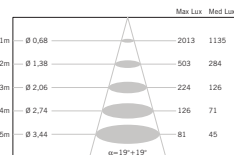

D70 G05

D70 G05

D70 G07

01, 02

15

01, 02

217,00 €

256,00 €

274,00 €

A10704C10	A10706C01	A10704C10	A10706C01	A12702C01
10x7,30 €	1x96,00 €	10x7,30 €	1x96,00 €	1x124,00 €
GU5,3 2x50W HRGS 38° η 100,00%	GU5,3 2x10W 	GU5,3 2x50W HRGS 38° η 100,00%	GU5,3 2x10W 	GX8,5 1x70W MR η 100,00%
0,005 m³ - 1,20 Kg		0,005 m³ - 1,20 Kg		0,012 m³ - 1,35 Kg
IP20		IP20		IP20