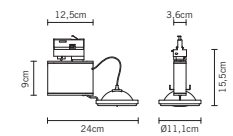

D70 G15

D70 J01

D70 J01

15

01, 02

15

168,00 €

198,00 €

233,00 €

A10205C15	A10227C01	A10602C06	A10602C06
15x13,87 €	1x175,00 €	6x18,83 €	6x18,83 €
E27 1x100W HAGS	E27 1x18W	G53 1x100W HMGS	G53 1x100W HMGS
η 100,00%		η 100,00%	η 100,00%
0,005 m³ - 0,50 Kg		0,005 m³ - 1,20 Kg	0,005 m³ - 1,20 Kg
IP20		IP20	IP20
		Tracks p.179	Tracks p.179