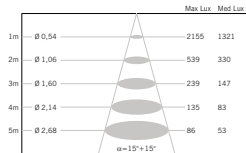

D27 F28 Cindy

00

104,00 €

D27 F29 Cindy

00

104,00 €

D27 F49 Cindy

00

164,00 €

A11102C20 20x6,05 €	A11105C01 1x60,00 €	A10704C10 10x7,30 €	A10705C01 1x62,00 €	
GU10 1x50W HAGS 40° η 97,70%	GU10 1x6W	GU5,3 1x50W HRGS 38° η 91,70%	GU5,3 1x4W	LED 700mA 3x3W WHITE 3000K 40°
0,009 m³ - 1,25 Kg		0,009 m³ - 1,25 Kg		0,009 m³ - 1,25 Kg
		Accessories p.178		
				Accessories p.178