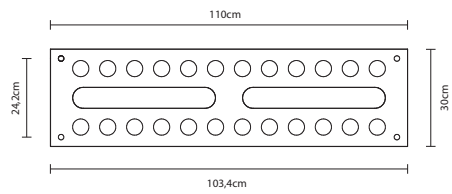

Pulse F03

A.Saggia Et V.Sommella

F03 A01

00

2.324,00 €

F03 A03

00

2.854,00 €

LED G4 ac/
24x1,5W
WHITE 3000K
160°

0,132 m³ - 20,00 Kg

IP20

LED G4 ac/
32x1,5W
WHITE 3000K
160°

0,132 m³ - 27,00 Kg

IP20