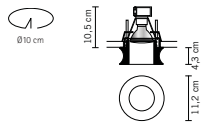

Faretti D27

Luca Scacchetti

D27 F51 Eli

01

104,00 €

D27 F52 Eli

01

104,00 €

D27 F54 Eli

01

164,00 €

A11103C20 20x7,80 €	A11105C01 1x60,00 €	A10704C10 10x7,30 €	A10705C01 1x62,00 €	
GU10 1x75W HAGS 25° η 97,10%	GU10 1x6W	GU5,3 1x50W HRGS 38° η 95,90%	GU5,3 1x4W	LED 700mA 3x3W WHITE 3000K 40°
0,009 m³ - 1,06 Kg		0,009 m³ - 1,06 Kg		0,009 m³ - 1,06 Kg
IP20 24% PbO		IP20 24% PbO		IP20 24% PbO
		Accessories p.178		Accessories p.178