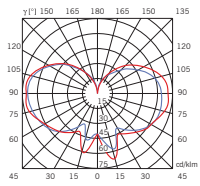

Vicky D69

Nicola Gardin - Roger Zanon

D69 A01

D69 A99

D69 A03

D69 A05

D69 A07

00

00

00

00

00

233,00 €

233,00 €

473,00 €

1.110,00 €

871,00 €

A11004C20

A11008C10

A11004C20

A11008C10

A11004C20

A11008C10

A11004C20

A11008C10

A11004C20

A11008C10

20x5,05 €

10x9,80 €

20x5,05 €

10x9,80 €

20x5,05 €

10x9,80 €

20x5,05 €

10x9,80 €

20x5,05 €

10x9,80 €

G9
1x60W
HSGS

G9
1x5W
FBT

G9
1x60W
HSGS

G9
1x5W
FBT

G9
2x60W
HSGS

G9
2x5W
FBT

G9
5x60W
HSGS

G9
5x5W
FBT

G9
4x60W
HSGS

G9
4x5W
FBT

η 88,10%

η 88,10%

η 88,10%

η 88,10%

η 88,10%

0,028 m³ - 2,20 Kg

0,028 m³ - 2,20 Kg

0,030 m³ - 4,90 Kg

0,072 m³ - 13,10 Kg

0,050 m³ - 10,60 Kg