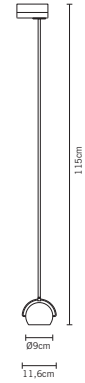

Beluga Steel D57

Marc Sadler

D57 G15

15

444,00 €

D57 G19

15

416,00 €

D57 G21

15

618,00 €

D57 J01

15

192,00 €

D57 J03

15

133,00 €

A11201C01 1x91,00 €	A11103C20 20x7,80 €	A11105C01 1x60,00 €	A11103C20 20x7,80 €	A11105C01 1x60,00 €	A11103C20 20x7,80 €	A11105C01 1x60,00 €	A11103C20 20x7,80 €	A11105C01 1x60,00 €
GX10 1x35W MR 38° η 100,00%	GU10 2x75W HAGS 25° η 98,00%	GU10 2x6W	GU10 3x75W HAGS 25° η 98,00%	GU10 3x6W	GU10 1x75W HAGS 25° η 98,00%	GU10 1x6W	GU10 1x75W HAGS 25° η 98,00%	GU10 1x6W
0,005 m³ - 0,79 Kg	0,012 m³ - 1,85 Kg		0,016 m³ - 2,76 Kg		0,028 m³ - 1,55 Kg		0,004 m³ - 0,56 Kg	
					Tracks p. 179		Tracks p. 179