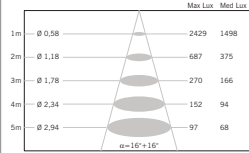

Faretti D27

Pamio Design

D27 F05 C1 Lazar

D27 F06 C1 Lazar

D27 F13 Lei

D27 F14 Lei

D27 F43 Lei

01

01

00

00

00

10x56,40 €

10x56,40 €

104,00 €

104,00 €

164,00 €

A11102C20 20x6,05 €	A11105C01 1x60,00 €	A10704C10 10x7,30 €	A10705C01 1x62,00 €	A11103C20 20x7,80 €	A11105C01 1x60,00 €	A10704C10 10x7,30 €	A10705C01 1x62,00 €	
GU10 1x50W HAGS 40° η 96,80%	GU10 1x6W	GU5,3 1x50W HRGS 38° η 95,70%	GU5,3 1x4W	GU10 1x75W HAGS 25° η 98,00%	GU10 1x6W	GU5,3 1x50W HRGS 38° η 90,20%	GU5,3 1x4W	LED 700mA 3x3W WHITE 3000K 40°
0,009 m³ - 0,65 Kg		0,009 m³ - 0,65 Kg		0,009 m³ - 1,10 Kg		0,009 m³ - 1,10 Kg		0,009 m³ - 1,10 Kg
	24% PbO		24% PbO		24% PbO		24% PbO	
		Accessories p.178				Accessories p.178		Accessories p.178