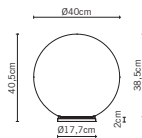

Lumi F25

A.Saggia Et V.Sommella

F25 A51 Sfera	F25 B57 Sfera	F25 B59 Sfera	F25 B61 Sfera	F25 B63 Sfera
01	01	01	01	01
782,00 €	276,00 €	314,00 €	463,00 €	674,00 €

LED 1x24W WHITE 3000K	LED 1x17W WHITE 3000K	LED 1x17W WHITE 3000K	LED 1x17W WHITE 3000K	LED 1x17W WHITE 3000K
0,208 m³ - 9,50 Kg	0,120 m³ - 5,00 Kg	0,150 m³ - 7,50 Kg	0,180 m³ - 8,50 Kg	0,208 m³ - 9,50 Kg