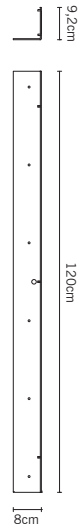

Pamio Design

NEW

NEW

NEW

NEW

44112	44113	44114	44115
			
94,00 €	165,00 €	253,00 €	319,00 €

0,01 m ³ - 1,00 Kg	0,015 m ³ - 1,50 Kg	0,02 m ³ - 2,00 Kg	0,02 m ³ - 2,50 Kg
			
Applique accessories p. 129	Applique accessories p. 129	Applique accessories p. 129	Applique accessories p. 129