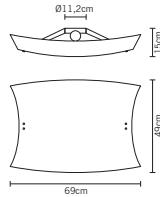

Teorema D09

Giampiero Derai

D09 G03

01

448,00 €

D09 G05

01

581,00 €

D09 G07

01

748,00 €

A11506C20

20x6,05 €

R7s
1x160W
HDG

η 71,30%

0,073 m³ - 3,80 Kg

IP20

A11506C20

20x6,05 €

R7s
1x160W
HDG

η 71,30%

0,130 m³ - 5,90 Kg

IP20

A11507C20

20x6,05 €

R7s
1x230W
HDG

η 71,30%

0,270 m³ - 12,50 Kg

IP20