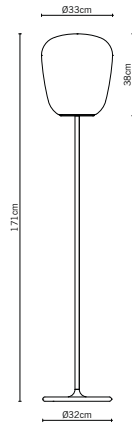

Lumi F07

A.Saggia & V.Sommella

F07 A15 Baka

F07 B21 Baka

F07 C07 Baka

F07 E07 Baka

F07 A01 Mochi

01

01

01

01

01

298,00 €

246,00 €

582,00 €

239,00 €

304,00 €

A10208C12	A10218C10	A10208C12	A10218C10	A10208C12	A10218C10	A10208C12	A10218C10	A10208C12	A10218C10
12x19,17 €	10x34,30 €	12x19,17 €	10x34,30 €	12x19,17 €	10x34,30 €	12x19,17 €	10x34,30 €	12x19,17 €	10x34,30 €
E27 1x150W HSGST	E27 1x30W FBT	E27 1x150W HSGST	E27 1x30W FBT	E27 1x150W HSGST	E27 1x30W FBT	E27 1x150W HSGST	E27 1x30W FBT	E27 1x150W HSGST	E27 1x30W FBT
0,108 m³ - 5,50 Kg		0,069 m³ - 4,95 Kg		0,450 m³ - 15,00 Kg		0,069 m³ - 4,95 Kg		0,130 m³ - 5,50 Kg	
PG IP20		PG IP40		PG IP40		PG IP40		PG IP20	
ACCESSORI PER PROFILI CHANGING								ACCESSORI PER PROFILI CHANGING