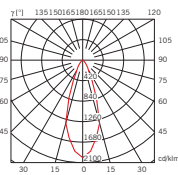

0,001 m³ - 0,25 Kg

0,001 m³ - 0,25 Kg

0,001 m³ - 0,25 Kg

0,001 m³ - 0,25 Kg

0,001 m³ - 0,30 Kg

Venere D55

Francesco Lucchese

D55 F21