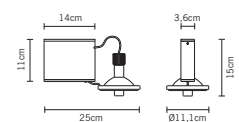

D75 G07 01

D75 G07 02

D70 G05

D70 G05

D70 G07

01, 02

15

01, 02

217,00 €

256,00 €

274,00 €

A10704C10	A10706C01	A10704C10	A10706C01	A12702C01
10x7,30 €	1x96,00 €	10x7,30 €	1x96,00 €	1x124,00 €
GU5,3 2x50W HRGS 38° η 100,00%	GU5,3 2x10W 	GU5,3 2x50W HRGS 38° η 100,00%	GU5,3 2x10W 	GX8,5 1x70W MR η 100,00%
0,005 m³ - 1,20 Kg		0,005 m³ - 1,20 Kg		0,012 m³ - 1,35 Kg
IP20		IP20		IP20