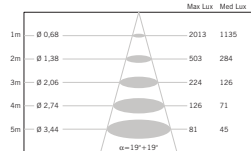

D70 J03

01, 02

398,00 €

D70 J03

15

468,00 €

D70 J05

01, 02

254,00 €

		A10704C10	A10706C01
		10x7,30 €	1x96,00 €
LED 500mA 9x2W WHITE 3000K 25° η 100,00%	LED 500mA 9x2W WHITE 3000K 25° η 100,00%	GU5,3 2x50W HRGS 38° η 100,00%	GU5,3 2x10W
0,012 m³ - 1,30 Kg	0,012 m³ - 1,30 Kg	0,005 m³ - 1,20 Kg	
IP20	IP20	IP20	
Tracks p.179	Tracks p.179	Tracks p.179