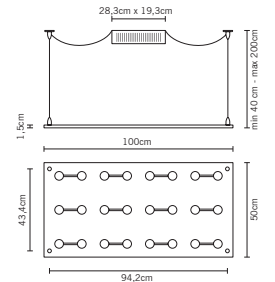

Sospesa D42

Paolo De Lucchi - Lisa Bellon

D63 G01

01, 02, 31, 32, 43

298,00 €

D42 A01

00

1.183,00 €

D42 A03

00

1.183,00 €

D42 A05

00

2.450,00 €

A11003C20

20x5,05 €

G9
1x48W
HSGS

η 91,70%

0,007 m³ - 1,85 Kg

A10302C10

10x1,70 €

G4
12x20W
HSGS

η 79,60%

0,058 m³ - 15,00 Kg

A10302C10

10x1,70 €

G4
12x20W
HSGS

η 85,50%

0,052 m³ - 14,72 Kg

A10302C10

10x1,70 €

G4
24x20W
HSGS

η 85,50%

0,132 m³ - 27,65 Kg