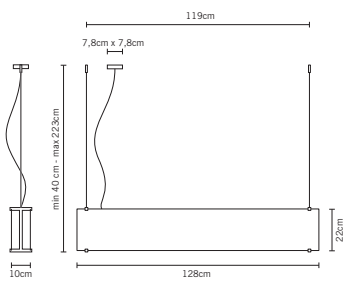

Binario D39

Prospero Rasulo

D39 A05

00

738,00 €

D39 A07

00

974,00 €

D39 A09

00

832,00 €

A10503C04

4x11,00 €

G5
2x54W
FD

η 70,00%

0,080 m³ - 10,27 Kg

A10504C04

4x14,00 €

G5
2x80W
FD

η 70,00%

0,123 m³ - 11,80 Kg

A10502C04

4x11,00 €

G5
2x39W
FD

η 70,00%

0,080 m³ - 8,50 Kg