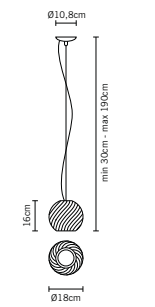

D28 Z02 01

D28 Z02 02

D28 Z02 C4	D82 A01 Diamond	D82 A03 Diamond	D82 A05 Swirl	D82 A07 Swirl
01, 02	00	00	00	00
4x64,25 €	538,00 €	646,00 €	538,00 €	623,00 €

	A11004C20	A11009C10	A11004C20	A11009C10	A11004C20	A11009C10	A11004C20	A11009C10
	20x5,05 €	10x9,80 €	20x5,05 €	10x9,80 €	20x5,05 €	10x9,80 €	20x5,05 €	10x9,80 €
	G9 1x60W HSGS	G9 1x9W FBT	G9 1x60W HSGS	G9 1x9W FBT	G9 1x60W HSGS	G9 1x9W FBT	G9 1x60W HSGS	G9 1x9W FBT
	η 88,10%		η 88,10%		η 88,10%		η 88,10%	
0,006 m ³ - 4,80 Kg	0,072 m ³ - 4,50 Kg		0,072 m ³ - 5,40 Kg		0,072 m ³ - 4,50 Kg		0,072 m ³ - 5,40 Kg	
	IP20 24% PbO		IP20 24% PbO		IP20 24% PbO		IP20 24% PbO	
	ACCESSORY FOR PROPER EN CHANGING		ACCESSORY FOR PROPER EN CHANGING		ACCESSORY FOR PROPER EN CHANGING		ACCESSORY FOR PROPER EN CHANGING	
Confezione 4 pz. Set 4 pcs.								