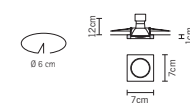

Venere D55

Francesco Lucchese

D55 F36

D55 F12

D55 F12

D55 F13

D55 F13

11

01

11

01

11

88,60 €

16,70 €

18,80 €

16,70 €

18,80 €

	A10701C10	A10705C01	A10701C10	A10705C01	A11102C20	A11105C01	A11102C20	A11105C01
	10x3,80 €	1x62,00 €	10x3,80 €	1x62,00 €	20x6,05 €	1x60,00 €	20x6,05 €	1x60,00 €
LED 700mA 3W WHITE 3000K 40° η 100,00%	GU5,3 1x50W HRGS 38° η 82,40%	GU5,3 1x4W	GU5,3 1x50W HRGS 38° η 82,40%	GU5,3 1x4W	GU10 1x50W HAGS 40° η 97,10%	GU10 1x6W	GU10 1x50W HAGS 40° η 97,10%	GU10 1x6W
0,001 m³ - 0,20 Kg	0,001 m³ - 0,25 Kg		0,001 m³ - 0,25 Kg		0,001 m³ - 0,25 Kg		0,001 m³ - 0,25 Kg	
IP20	IP20		IP20		IP20		IP20	
LED		LED		LED		LED		LED
	Accessories p.178		Accessories p.178