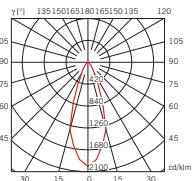

Tools F19

FE Design

NEW

NEW

NEW

F19 F01	F19 F04 (F19L06+F19Z01)	F19 L06	F19 Z01	F19 F10 (F19L02+F19Z01)	F19 L02	F19 Z01
01	01	01	01	01	01	01
32,70 €	145,00 €	109,00 €	36,00 €	98,00 €	62,00 €	36,00 €

A11102C20 20x6,05 €	A11105C01 1x60,00 €	A11102C20 20x6,05 €	A11105C01 1x60,00 €		A11102C20 20x6,05 €	A11105C01 1x60,00 €		
GU10 1x50W HAGS 40°	GU10 1x6W	GU10 1x50W HAGS 40°	GU10 1x6W		GU10 1x50W HAGS 40°	GU10 1x6W		
0,004 m³ - 0,27 Kg		0,008 m³ - 0,45 Kg			0,004 m³ - 0,27 Kg			
fisso/cassaforma+anellino fixed/wallbox+ring		fisso/cassaforma+spot fixed/wallbox+spot	spot spot	cassaforma wallbox	orientabile/cassaforma+spot adjustable/wallbox+spot	spot spot		cassaforma wallbox