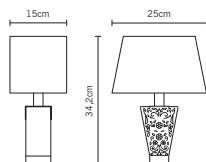

Vicky D69

Nicola Gardin - Roger Zanon

D69 B01	D69 B03	D69 D01
00	01, 02	00
200,00 €	350,00 €	187,00 €

A11004C20 20x5,05 €	A11008C10 10x9,80 €	A11003C20 ↑ 20x5,05 €	A11001C20 ↓ 20x5,05 €	A11009C10 ↑ 10x9,80 €	A11008C10 ↓ 10x9,80 €	A11004C20 20x5,05 €	A11008C10 10x9,80 €
G9 1x60W HSGS	G9 1x5W FBT	G9 1x48W HSGS	G9 1x20W HSGS	G9 1x9W FBT	G9 1x5W FBT	G9 1x60W HSGS	G9 1x5W FBT
η 88,10%						η 88,10%	
0,009 m³ - 1,75 Kg		0,036 m³ - 2,80 Kg				0,009 m³ - 1,85 Kg	
IP20 24% PbO		IP20 DOUBLE SWITCH 24% PbO				IP20 24% PbO