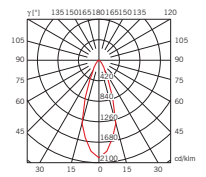

Venere D55

Francesco Lucchese

D55 F36

D55 F12

D55 F12

D55 F13

D55 F13

11

01

11

01

11

88,60 €

16,70 €

18,80 €

16,70 €

18,80 €

	A10701C10	A10705C01	A10701C10	A10705C01	A11102C20	A11105C01	A11102C20	A11105C01
	10x3,80 €	1x62,00 €	10x3,80 €	1x62,00 €	20x6,05 €	1x60,00 €	20x6,05 €	1x60,00 €
LED 700mA 3W WHITE 3000K 40° η 100,00%	GU5,3 1x50W HRGS 38° η 82,40%	GU5,3 1x4W	GU5,3 1x50W HRGS 38° η 82,40%	GU5,3 1x4W	GU10 1x50W HAGS 40° η 97,10%	GU10 1x6W	GU10 1x50W HAGS 40° η 97,10%	GU10 1x6W
0,001 m³ - 0,20 Kg	0,001 m³ - 0,25 Kg		0,001 m³ - 0,25 Kg		0,001 m³ - 0,25 Kg		0,001 m³ - 0,25 Kg	
IP20	IP20		IP20		IP20		IP20	
LED		LED		LED		LED		LED
	Accessories p.178		Accessories p.178