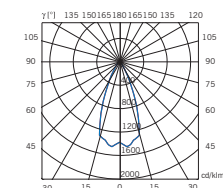

Cricket D60

Bridgwell Consulting LTD

D60 F17

D60 F19

D60 F19

D60 F20

D60 F20

27

01, 03, 43, 60

99

01, 03, 04, 43, 60

99

127,00 €

248,00 €

248,00 €

248,00 €

248,00 €

A10401C10

10x4,80 €

GU4
1x20W
HRGS
38°
η 89,20%

0,003 m³ - 0,35 Kg

LED 700mA
3x3W
MONOCOLOUR
10°
η 78,40%

0,003 m³ - 0,40 Kg

LED 350mA
3x1W
RGB
10°

0,003 m³ - 0,40 Kg

LED 700mA
3x3W
MONOCOLOUR
40°
η 70,80%

0,003 m³ - 0,40 Kg

LED 350mA
3x1W
RGB
40°

0,003 m³ - 0,40 Kg

Accessories p.178
Wallbox p.33

Accessories p.178
Wallbox p.33

Accessories p.178
Wallbox p.33

Accessories p.178
Wallbox p.33

Accessories p.178
Wallbox p.33

Uso parete/terra
For wall/floor

Uso parete/soffitto/terra
For wall/ceiling/floor

Uso parete/soffitto/terra
For wall/ceiling/floor

Uso parete/soffitto/terra
For wall/ceiling/floor

Uso parete/soffitto/terra
For wall/ceiling/floor