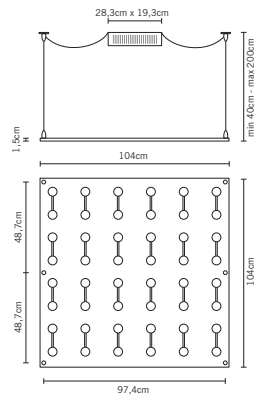

Sospesa D42

Paolo De Lucchi - Lisa Bellon

D42 A09

00

6.419,00 €

D42 A11

00

6.419,00 €

D42 A13

00

12.569,00 €

A10301C10

10x1,70 €

G4
48x10W
HSGS

η 85,50%

0,499 m³ - 35,84 Kg

A10301C10

10x1,70 €

G4
48x10W
HSGS

η 85,50%

0,499 m³ - 35,84 Kg

A10301C10

10x1,70 €

G4
72x10W
HSGS

η 85,50%

0,619 m³ - 41,50 Kg