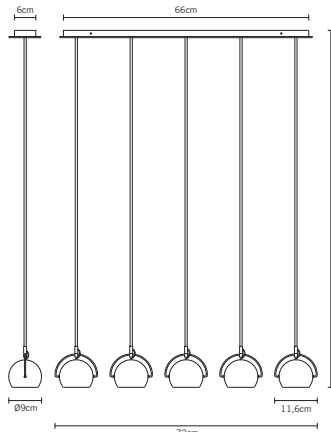

Beluga Colour D57

Marc Sadler

- D57 A11 03
- D57 A11 04
- D57 A11 31
- D57 A11 41
- D57 A11 43

- D57 A15 03
- D57 A15 04
- D57 A15 31
- D57 A15 41
- D57 A15 43