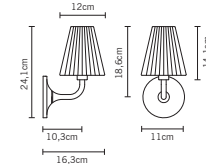

Flow D87

Nicola Design

D87 C02	D87 C01	D87 C01	D87 D01	D87 D01
00	01	15	00	01
809,00 €	838,00 €	900,00 €	158,00 €	168,00 €

A10208C12 12x19,17 €	A10217C10 10x34,30 €	A10208C12 12x19,17 €	A10217C10 10x34,30 €	A10208C12 12x19,17 €	A10217C10 10x34,30 €	A11003C20 20x5,05 €	A11003C20 20x5,05 €
E27 1x150W HSGST	E27 1x22W FBT	E27 1x150W HSGST	E27 1x22W FBT	E27 1x150W HSGST	E27 1x22W FBT	G9 1x48W HSGS	G9 1x48W HSGS
0,087 m³ - 20,00 Kg		0,087 m³ - 20,00 Kg		0,087 m³ - 20,00 Kg		0,009 m³ - 2,60 Kg	
						24% PbO