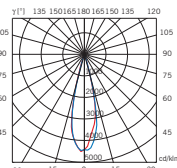

A10401C10

10x4,80 €

GU4
1x20W
HRGS
38°
η 100,00%

0,001 m³ - 0,20 Kg

Accessories p.178

Venere D55

Francesco Lucchese

D55 F02	D55 F35	D55 F35	D55 F09	D55 F09
11	01	11	01	11
15,80 €	85,80 €	87,00 €	14,20 €	15,80 €