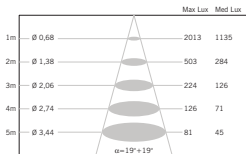

Orbis D70

Prospero Rasulo

D75 J07 01

D75 J07 02

D70 J05

15

299,00 €

D70 J07