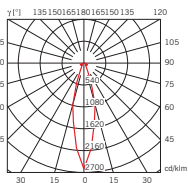

D27 F03 Jnat	D27 F04 Jnat	D27 F03 Jnat	D27 F04 Jnat
00	00	01	01
104,00 €	104,00 €	104,00 €	104,00 €

A11102C20	A11105C01	A10704C10	A10705C01	A11102C20	A11105C01	A10704C10	A10705C01
20x6,05 €	1x60,00 €	10x7,30 €	1x62,00 €	20x6,05 €	1x60,00 €	10x7,30 €	1x62,00 €
GU10 1x50W HAGS 40° η 95,50%	GU10 1x6W	GU5,3 1x50W HRGS 38° η 82,40%	GU5,3 1x4W	GU10 1x50W HAGS 40° η 90,30%	GU10 1x6W	GU5,3 1x50W HRGS 38° η 76,90%	GU5,3 1x4W
0,009 m³ - 0,90 Kg		0,009 m³ - 0,90 Kg		0,009 m³ - 0,90 Kg		0,009 m³ - 0,90 Kg	
	24% PbO		24% PbO		24% PbO		24% PbO
		Accessories p.178				Accessories p.178