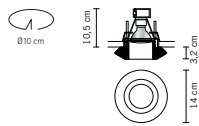

D27 F56 Rombo

00

104,00 €

D27 F57 Rombo

00

104,00 €

D27 F59 Rombo

00

164,00 €

A11103C20 20x7,80 €	A11105C01 1x60,00 €	A10704C10 10x7,30 €	A10705C01 1x62,00 €	
GU10 1x75W HAGS 25° η 98,00%	GU10 1x6W	GU5,3 1x50W HRGS 38° η 90,20%	GU5,3 1x4W	LED 700mA 3x3W WHITE 3000K 40°
0,009 m³ - 1,10 Kg		0,009 m³ - 1,10 Kg		0,009 m³ - 1,10 Kg
IP20 24% PbO		IP20 24% PbO		IP20 24% PbO
		Accessories p.178		Accessories p.178