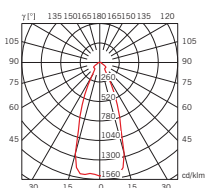

Cricket D60

Bridgwell Consulting LTD

D60 F17

D60 F19

D60 F19

D60 F20

D60 F20

27

01, 03, 43, 60

99

01, 03, 04, 43, 60

99

127,00 €

248,00 €

248,00 €

248,00 €

248,00 €

A10401C10

10x4,80 €

GU4
1x20W
HRGS
38°
η 89,20%

0,003 m³ - 0,35 Kg

LED 700mA
3x3W
MONOCOLOUR
10°
η 78,40%

0,003 m³ - 0,40 Kg

LED 350mA
3x1W
RGB
10°

0,003 m³ - 0,40 Kg

LED 700mA
3x3W
MONOCOLOUR
40°
η 70,80%

0,003 m³ - 0,40 Kg

LED 350mA
3x1W
RGB
40°

0,003 m³ - 0,40 Kg

Accessories p.178
Wallbox p.33

Accessories p.178
Wallbox p.33

Accessories p.178
Wallbox p.33

Accessories p.178
Wallbox p.33

Accessories p.178
Wallbox p.33

Uso parete/terra
For wall/floor

Uso parete/soffitto/terra
For wall/ceiling/floor

Uso parete/soffitto/terra
For wall/ceiling/floor

Uso parete/soffitto/terra
For wall/ceiling/floor

Uso parete/soffitto/terra
For wall/ceiling/floor