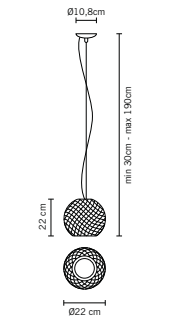

D28 Z02 01

D28 Z02 02

D28 Z02 C4	D82 A01 Diamond	D82 A03 Diamond	D82 A05 Swirl	D82 A07 Swirl
01, 02	00	00	00	00
4x64,25 €	538,00 €	646,00 €	538,00 €	623,00 €

	A11004C20	A11009C10	A11004C20	A11009C10	A11004C20	A11009C10	A11004C20	A11009C10
	20x5,05 €	10x9,80 €	20x5,05 €	10x9,80 €	20x5,05 €	10x9,80 €	20x5,05 €	10x9,80 €
	G9 1x60W HSGS	G9 1x9W FBT	G9 1x60W HSGS	G9 1x9W FBT	G9 1x60W HSGS	G9 1x9W FBT	G9 1x60W HSGS	G9 1x9W FBT
	η 88,10%		η 88,10%		η 88,10%		η 88,10%	
0,006 m ³ - 4,80 Kg	0,072 m ³ - 4,50 Kg		0,072 m ³ - 5,40 Kg		0,072 m ³ - 4,50 Kg		0,072 m ³ - 5,40 Kg	
	IP20 24% PbO		IP20 24% PbO		IP20 24% PbO		IP20 24% PbO	
	ACCESSORY FOR PROPER EN CHANGING		ACCESSORY FOR PROPER EN CHANGING		ACCESSORY FOR PROPER EN CHANGING		ACCESSORY FOR PROPER EN CHANGING	
Confezione 4 pz. Set 4 pcs.								