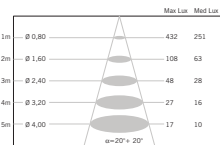

Venere D55

Francesco Lucchese

Composto da
Consisting of

1. D55 F01 11
   - D55 F02 11
   - D55 F03 11
   - D55 F04 11
   - D55 F06 11
   - D55 F08 11
   - D55 F10 11
   - D55 F13 11
   - D55 F16 11
   - D55 F19 11
   - D55 F21 11
   - D55 F22 11
   - D55 F24 11
   - D55 F26 11
   - D55 F01 00
2. Lampadine incluse
   Bulbs included

D55 F19	D55 F19	D55 F42	D55 F42	D55 Z01
01	11	01	11	
19,90 €	22,40 €	126,60 €	128,40 €	688,00 €

A11102C20 20x6,05 €	A11105C01 1x60,00 €	A11102C20 20x6,05 €	A11105C01 1x60,00 €		
GU10 1x50W HAGS 40° η 97,10%	GU10 1x6W	GU10 1x50W HAGS 40° η 97,10%	GU10 1x6W	LED 700mA 3x3W WHITE 3000K 40° η 100,00%	LED 700mA 3x3W WHITE 3000K 40° η 100,00%
0,001 m³ - 0,40 Kg		0,001 m³ - 0,40 Kg		0,001 m³ - 0,40 Kg	-