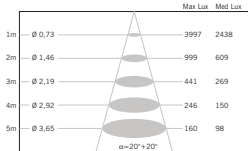

Zen D67

Pamio Design

Lunghezza Length
14 cm
Foro Hole
15 cm x 14,5 cm

Lunghezza Length
28 cm
Foro Hole
15 cm x 28,5 cm

D67 L34

D67 L37

D67 L38

D67 L35

D67 M01

D67 M02

02

02

328,00 €

82,00 €

118,00 €

29,00 €

65,00 €

86,00 €

A12701C01

A10602C06

A12702C01

1x124,00 €

6x18,83 €

1x124,00 €

GX8,5
1x35W
MR
40°
η 100,00%

G53
1x100W
HMGS
45°
η 100,00%

GX8,5
1x70W
MR
40°
η 100,00%

0,008 m³ - 0,40 Kg

0,008 m³ - 0,30 Kg

0,008 m³ - 0,30 Kg

-

0,005 m³ - 0,61 Kg

0,019 m³ - 1,51 Kg

Accessories p.178

Accessories p.178

Wallbox p.173-174

Wallbox p.173-174

Wallbox p.173-174

Alluminio
Alluminum

Alluminio
Alluminum

Alluminio
Alluminum