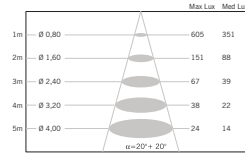

Venere D55

Francesco Lucchese

D55 F50

11

42,50 €

D55 F51

01

37,80 €

D55 F51

11

42,50 €

D55 F53

01

145,80 €

D55 F53

11

150,00 €

A11102C20

20x6,05 €

A11105C01

1x60,00 €

A10701C10

10x3,80 €

A10705C01

1x62,00 €

A10701C10

10x3,80 €

A10705C01

1x62,00 €

GU10
1x50W
HAGS
40°
η 97,10%

GU10
1x6W

GU5,3
1x50W
HRGS
38°
η 82,40%

GU5,3
1x4W

GU5,3
1x50W
HRGS
38°
η 82,40%

GU5,3
1x4W

LED 700mA
3x3W
WHITE 3000K
40°
η 100,00%

LED 700mA
3x3W
WHITE 3000K
40°
η 100,00%

0,001 m³ - 0,30 Kg

0,001 m³ - 0,30 Kg

0,001 m³ - 0,30 Kg

0,001 m³ - 0,30 Kg

0,001 m³ - 0,30 Kg

Accessories p.178

Accessories p.178