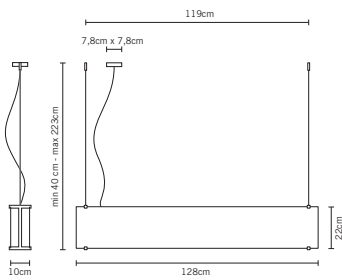

Binario D39

Prospero Rasulo

D39 A11

00

900,00 €

D39 A13

00

1.254,00 €

D39 D01

00

275,00 €

A10503C04

4x11,00 €

G5
2x54W
FD

η 70,00%

0,080 m³ - 10,27 Kg

A10504C04

4x14,00 €

G5
2x80W
FD

η 70,00%

0,123 m³ - 11,80 Kg

A11506C20

20x6,05 €

R7s
1x160W
HDG

η 66,20%

0,036 m³ - 3,75 Kg