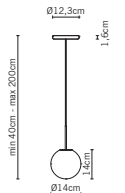

Lumi F07

A.Saggia & V.Sommella

F07 A13 Poga

F07 B19 Poga

F07 C05 Poga

F07 G21 Poga

F07 A17 Sfera

01

01

01

01

01

314,00 €

263,00 €

599,00 €

256,00 €

148,00 €

A10208C12

A10212C10

A10208C12

A10212C10

A10208C12

A10212C10

A10208C12

A10212C10

A11002C20

12x19,17 €

10x15,80 €

12x19,17 €

10x15,80 €

12x19,17 €

10x15,80 €

12x19,17 €

10x15,80 €

20x5,05 €

E27
1x150W
HSGST

E27
1x15W
FBG

E27
1x150W
HSGST

E27
1x15W
FBG

E27
1x150W
HSGST

E27
1x15W
FBG

E27
1x150W
HSGST

E27
1x15W
FBG

G9
1x33W
HSGS

0,108 m³ - 5,50 Kg

0,069 m³ - 4,95 Kg

0,450 m³ - 15,00 Kg

0,069 m³ - 4,95 Kg

0,030 m³ - 1,00 Kg

PG IP20

PG IP40

PG IP40

PG IP40

PG IP40

ACQUISI
FOR PROGET
CHIEDI

ACQUISI
FOR PROGET
CHIEDI