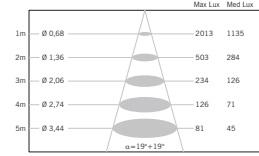

Tools F19

FE Design

NEW

NEW

NEW

F19 F21	F19 F24 (F19L07+F19Z02)	F19 L07	F19 Z02	F19 F31 (F19L04+F19Z02)	F19 L04	F19 Z02
01	01	01	01	01	01	01
31,40 €	143,00 €	109,00 €	34,00 €	92,00 €	58,00 €	34,00 €

A10704C10 10x7,30 €	A10705C01 1x62,00 €	A10704C10 10x7,30 €	A10705C01 1x62,00 €		A10704C10 10x7,30 €	A10705C01 1x62,00 €		
GU5,3 1x50W HRGS 38°	GU5,3 1x4W	GU5,3 1x50W HRGS 38°	GU5,3 1x4W		GU5,3 1x50W HRGS 38°	GU5,3 1x4W		
0,004 m³ - 0,27 Kg		0,008 m³ - 0,40 Kg			0,008 m³ - 0,42 Kg			
Accessories p.178		Accessories p.178		Accessories p.178	Accessories p.178	Accessories p.178		
fisso/cassaforma+anellino fixed/wallbox+ring		orientabile/cassaforma+spot adjustable/wallbox+spot	spot spot	cassaforma wallbox	fisso/cassaforma+spot fixed/wallbox+spot	spot spot	cassaforma wallbox