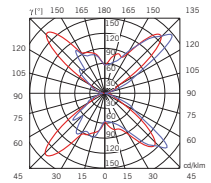

Lumi F07

D&G Studio

Matisse D79

Pamio Design

F07 G13 White

01

239,00 €

D79 G01

01

212,00 €

D79 G05

00

212,00 €

A10207C12

12x19,17 €

A10213C10

10x18,50 €

E27
2x100W
HSGST

E27
2x20W
FBG

0,069 m³ - 4,95 Kg

A11003C20

20x5,05 €

G9
1x48W
HSGS

η 76,20%

0,009 m³ - 1,60 Kg

A11003C20

20x5,05 €

G9
1x48W
HSGS

η 76,20%

0,009 m³ - 1,60 Kg