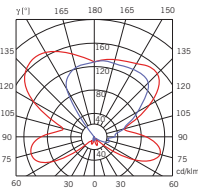

Sospesa D42

Paolo De Lucchi - Lisa Bellon

D42 D01

00

386,00 €

D42 D03

00

185,00 €

D42 D05

00

185,00 €

D42 D07

00

318,00 €

A10304C10

10x2,20 €

G4
4x35W
HSGS

η 98,10%

0,017 m³ - 3,10 Kg

A11004C20

20x5,05 €

G9
1x60W
HSGS

η 71,40%

0,009 m³ - 1,12 Kg

A11004C20

20x5,05 €

G9
1x60W
HSGS

η 71,40%

0,009 m³ - 1,12 Kg

A11003C20

20x5,05 €

G9
2x48W
HSGS

η 71,40%

0,018 m³ - 2,15 Kg