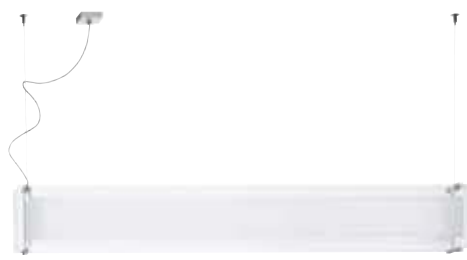

Binario D39

Prospero Rasulo

D39 A05

00

738,00 €

D39 A07

00

974,00 €

D39 A09

00

832,00 €

A10503C04

4x11,00 €

G5
2x54W
FD

η 70,00%

0,080 m³ - 10,27 Kg

A10504C04

4x14,00 €

G5
2x80W
FD

η 70,00%

0,123 m³ - 11,80 Kg

A10502C04

4x11,00 €

G5
2x39W
FD

η 70,00%

0,080 m³ - 8,50 Kg