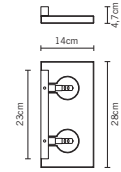

Sospesa D42

Paolo De Lucchi - Lisa Bellon

D42 D01

00

386,00 €

D42 D03

00

185,00 €

D42 D05

00

185,00 €

D42 D07

00

318,00 €

A10304C10

10x2,20 €

G4
4x35W
HSGS

η 98,10%

0,017 m³ - 3,10 Kg

A11004C20

20x5,05 €

G9
1x60W
HSGS

η 71,40%

0,009 m³ - 1,12 Kg

A11004C20

20x5,05 €

G9
1x60W
HSGS

η 71,40%

0,009 m³ - 1,12 Kg

A11003C20

20x5,05 €

G9
2x48W
HSGS

η 71,40%

0,018 m³ - 2,15 Kg