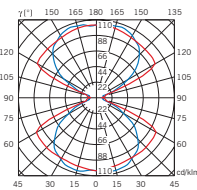

Domina D94

Tiziano Maffione

Dono D65

Alessandra Baldereschi

Bicchieri rigati "Whisky"
6 pz.
"Whisky" striped glass
6 pcs.

Bicchieri rigati "Vino"
6 pz.
"Wine" striped glass
6 pcs.

Bicchieri rigati "Acqua"
6 pz.
"Water" striped glass
6 pcs.

D94 D03

15

371,00 €

D65 A01

00

2.011,00 €

D65 A02

00

1.909,00 €

D65 Z01 C6

00

6x13,85 €

D65 Z02 C6

00

6x29,35 €

D65 Z03 C6

00

6x34,15 €

LED
3x8W
WHITE 3000K

0,017 m³ - 2,50Kg

IP40

A10301C10
10x1,70 €

G4
24x10W
HSGS

η 79,60%

0,116 m³ - 24,70 Kg

IP20
DOUBLE EFFICIENCY
24% PbO

Bicchieri rigati
Striped glass

A10301C10
10x1,70 €

G4
24x10W
HSGS

η 79,60%

0,116 m³ - 24,70 Kg

IP20
DOUBLE EFFICIENCY
24% PbO

Bicchieri fantasia
Patterned glass

0,003 m³ - 0,86 Kg

0,019 m³ - 2,90 Kg

0,019 m³ - 3,24 Kg