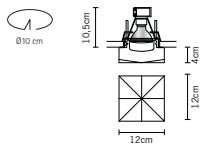

Faretti D27

Pamio Design

D27 F28 Cindy

01

104,00 €

D27 F29 Cindy

01

104,00 €

D27 F49 Cindy

01

164,00 €

A11102C20 20x6,05 €	A11105C01 1x60,00 €	A10704C10 10x7,30 €	A10705C01 1x62,00 €	
GU10 1x50W HAGS 40° η 85,80%	GU10 1x6W	GU5,3 1x50W HRGS 38° η 79,90%	GU5,3 1x4W	LED 700mA 3x3W WHITE 3000K 40°
0,009 m³ - 1,25 Kg		0,009 m³ - 1,25 Kg		0,009 m³ - 1,25 Kg
		Accessories p.178		Accessories p.178