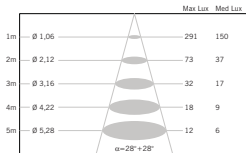

Faretti D27

Pamio Design

D27 F28 Cindy

01

104,00 €

D27 F29 Cindy

01

104,00 €

D27 F49 Cindy

01

164,00 €

A11102C20 20x6,05 €	A11105C01 1x60,00 €	A10704C10 10x7,30 €	A10705C01 1x62,00 €	
GU10 1x50W HAGS 40° η 85,80%	GU10 1x6W	GU5,3 1x50W HRGS 38° η 79,90%	GU5,3 1x4W	LED 700mA 3x3W WHITE 3000K 40°
0,009 m³ - 1,25 Kg		0,009 m³ - 1,25 Kg		0,009 m³ - 1,25 Kg
		Accessories p.178		Accessories p.178