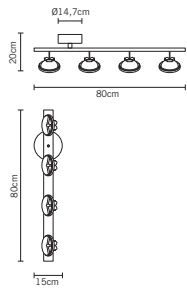

Swing D48

Francesco Lucchese

Teorema D09

Giampiero Derai

D48 G05

51

527,00 €

D09 A01

01

551,00 €

D09 A13

01

647,00 €

D09 A15

01

640,00 €

A10601C06

6x18,83 €

G53
4x50W
HMGS
24°
η 100,00%

0,062 m³ - 6,50 Kg

A11507C20

20x6,05 €

R7s
1x230W
HDG

η 87,10%

0,073 m³ - 4,50 Kg

A11507C20

20x6,05 €

R7s
1x230W
HDG

η 86,60%

0,130 m³ - 6,70 Kg

A11507C20

20x6,05 €

R7s
1x230W
HDG

η 82,40%

0,130 m³ - 6,20 Kg