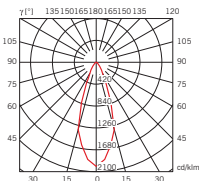

Tools F19

FE Design

NEW