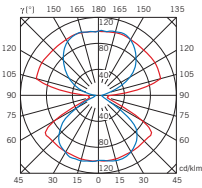

Sospesa D42

Paolo De Lucchi - Lisa Bellon

D42 A09

00

6.419,00 €

D42 A11

00

6.419,00 €

D42 A13

00

12.569,00 €

A10301C10

10x1,70 €

G4
48x10W
HSGS

η 85,50%

0,499 m³ - 35,84 Kg

A10301C10

10x1,70 €

G4
48x10W
HSGS

η 85,50%

0,499 m³ - 35,84 Kg

A10301C10

10x1,70 €

G4
72x10W
HSGS

η 85,50%

0,619 m³ - 41,50 Kg