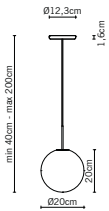

Lumi F07

D&G Studio

F07 A19 Sfera	F07 A21 Sfera	F07 A23 Sfera	F07 A25 Sfera	F07 A27 Sfera
01	01	01	01	01
157,00 €	271,00 €	308,00 €	456,00 €	666,00 €

A11004C20 20x5,05 €	A11009C10 10x9,80 €	A10208C12 12x19,17 €	A10218C10 10x34,30 €	A10209C12 12x19,17 €	A10218C10 10x34,30 €	A10209C12 12x19,17 €	A10218C10 10x34,30 €	A10209C12 12x19,17 €	A10218C10 10x34,30 €
G9 1x60W HSGS	G9 1x9W FBT	E27 1x150W HSGST	E27 1x30W FBT	E27 1x205W HSGST	E27 1x30W FBT	E27 1x205W HSGST	E27 1x30W FBT	E27 1x205W HSGST	E27 1x30W FBT
0,030 m³ - 3,00 Kg		0,120 m³ - 5,00 Kg		0,150 m³ - 7,50 Kg		0,180 m³ - 8,50 Kg		0,208 m³ - 9,50 Kg	
IP40		IP20		IP20		IP20		IP20