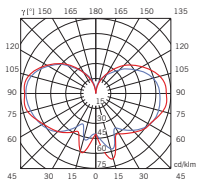

Vicky D69

Nicola Gardin - Roger Zanon

D69 A01

D69 A99

D69 A03

D69 A05

D69 A07

00

00

00

00

00

233,00 €

233,00 €

473,00 €

1.110,00 €

871,00 €

A11004C20

A11008C10

A11004C20

A11008C10

A11004C20

A11008C10

A11004C20

A11008C10

A11004C20

A11008C10

20x5,05 €

10x9,80 €

20x5,05 €

10x9,80 €

20x5,05 €

10x9,80 €

20x5,05 €

10x9,80 €

20x5,05 €

10x9,80 €

G9
1x60W
HSGS

G9
1x5W
FBT

G9
1x60W
HSGS

G9
1x5W
FBT

G9
2x60W
HSGS

G9
2x5W
FBT

G9
5x60W
HSGS

G9
5x5W
FBT

G9
4x60W
HSGS

G9
4x5W
FBT

η 88,10%

η 88,10%

η 88,10%

η 88,10%

η 88,10%

0,028 m³ - 2,20 Kg

0,028 m³ - 2,20 Kg

0,030 m³ - 4,90 Kg

0,072 m³ - 13,10 Kg

0,050 m³ - 10,60 Kg