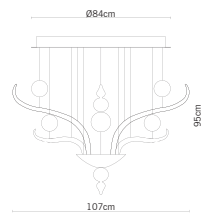

Spirito di Venezia F10

Gianpaolo Canova

F10 A01

F10 A01

F10 A03

F10 A03

00

01

00

01

2.140,00 €

2.219,00 €

4.319,00 €

4.643,00 €

A11102C20

A11102C20

A11102C20

A11102C20

20x6,05 €

20x6,05 €

20x6,05 €

20x6,05 €

GU10
6x50W
HAGS

GU10
6x50W
HAGS

GU10
9x50W
HAGS

GU10
9x50W
HAGS

0,550 m³ - 17,50 Kg

0,550 m³ - 17,50 Kg

0,650 m³ - 25,30 Kg

0,650 m³ - 25,30 Kg

IP20

IP20

IP20

IP20