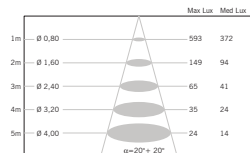

Tools F19

FE Design

NEW

NEW

F19 F03	F19 F06 (F19L08+F19Z01)	F19 L08	F19 Z01
01	01	01	01
95,00 €	196,00 €	160,00 €	36,00 €

LED 3x3W WHITE 3000K 40°	LED 3x3W WHITE 3000K 40°		
0,004 m³ - 0,33 Kg	0,008 m³ - 0,51 Kg		
IP20	IP44		
Accessories p.178	Accessories p.178	Accessories p.178	
fixo/cassaforma+anellino fixed/wallbox+ring	fixo/cassaforma+spot fixed/wallbox+spot	spot spot	cassaforma wallbox