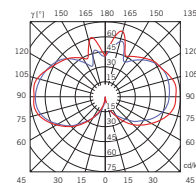

0,050 m³ - 10,60 Kg

Vicky D69

Nicola Gardin - Roger Zanon

D69 B01	D69 B03	D69 D01
00	01, 02	00
200,00 €	350,00 €	187,00 €

A11004C20 20x5,05 €	A11008C10 10x9,80 €	A11003C20 ↑ 20x5,05 €	A11001C20 ↓ 20x5,05 €	A11009C10 ↑ 10x9,80 €	A11008C10 ↓ 10x9,80 €	A11004C20 20x5,05 €	A11008C10 10x9,80 €
G9 1x60W HSGS	G9 1x5W FBT	G9 1x48W HSGS	G9 1x20W HSGS	G9 1x9W FBT	G9 1x5W FBT	G9 1x60W HSGS	G9 1x5W FBT
η 88,10%						η 88,10%	
0,009 m³ - 1,75 Kg		0,036 m³ - 2,80 Kg				0,009 m³ - 1,85 Kg	
IP20 24% PbO		IP20 DOUBLE SWITCH 24% PbO				IP20 24% PbO	