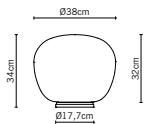

Lumi F07

A.Saggia & V.Sommella

F07 B05 Mochi

F07 B07 Mochi

F07 B09 Mochi

F07 B11 Mochi

F07 C01 Mochi

01

01

01

01

01

252,00 €

120,00 €

202,00 €

293,00 €

588,00 €

A10208C12	A10218C10	A11003C20	A11009C10	A10208C12	A10218C10	A10208C12	A10218C10	A10208C12	A10218C10
12x19,17 €	10x34,30 €	20x5,05 €	10x9,80 €	12x19,17 €	10x34,30 €	12x19,17 €	10x34,30 €	12x19,17 €	10x34,30 €
E27 1x150W HSGST	E27 1x30W FBT	G9 1x48W HSGS	G9 1x9W FBT	E27 1x150W HSGST	E27 1x30W FBT	E27 1x150W HSGST	E27 1x30W FBT	E27 1x150W HSGST	E27 1x30W FBT
0,120 m³ - 6,50 Kg		0,030 m³ - 3,00 Kg		0,120 m³ - 5,00 Kg		0,150 m³ - 7,50 Kg		0,450 m³ - 15,00 Kg	
IP40		IP40		IP40		IP40		IP40