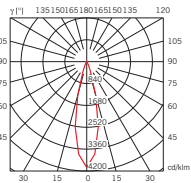

Faretti D27

Luca Scacchetti

D27 F51 Eli	D27 F52 Eli	D27 F54 Eli
00	00	00
104,00 €	104,00 €	164,00 €

A11103C20 20x7,80 €	A11105C01 1x60,00 €	A10704C10 10x7,30 €	A10705C01 1x62,00 €	
GU10 1x75W HAGS 25° η 97,10%	GU10 1x6W	GU5,3 1x50W HRGS 38° η 95,90%	GU5,3 1x4W	LED 700mA 3x3W WHITE 3000K 40°
0,009 m³ - 1,06 Kg		0,009 m³ - 1,06 Kg		0,009 m³ - 1,06 Kg
		Accessories p.178		Accessories p.178