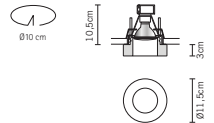

Faretti D27

Pamio Design

D27 F05 C1 Lazar

D27 F06 C1 Lazar

D27 F13 Lei

D27 F14 Lei

D27 F43 Lei

01

01

00

00

00

10x56,40 €

10x56,40 €

104,00 €

104,00 €

164,00 €

A11102C20 20x6,05 €	A11105C01 1x60,00 €	A10704C10 10x7,30 €	A10705C01 1x62,00 €	A11103C20 20x7,80 €	A11105C01 1x60,00 €	A10704C10 10x7,30 €	A10705C01 1x62,00 €	
GU10 1x50W HAGS 40° η 96,80%	GU10 1x6W	GU5,3 1x50W HRGS 38° η 95,70%	GU5,3 1x4W	GU10 1x75W HAGS 25° η 98,00%	GU10 1x6W	GU5,3 1x50W HRGS 38° η 90,20%	GU5,3 1x4W	LED 700mA 3x3W WHITE 3000K 40°
0,009 m³ - 0,65 Kg		0,009 m³ - 0,65 Kg		0,009 m³ - 1,10 Kg		0,009 m³ - 1,10 Kg		0,009 m³ - 1,10 Kg
	24% PbO		24% PbO		24% PbO		24% PbO	
		Accessories p.178				Accessories p.178		Accessories p.178