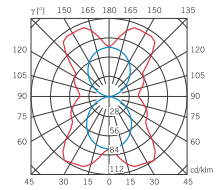

Binario D39

Prospero Rasulo

D39 A05

00

738,00 €

D39 A07

00

974,00 €

D39 A09

00

832,00 €

A10503C04

4x11,00 €

G5
2x54W
FD

η 70,00%

0,080 m³ - 10,27 Kg

A10504C04

4x14,00 €

G5
2x80W
FD

η 70,00%

0,123 m³ - 11,80 Kg

A10502C04

4x11,00 €

G5
2x39W
FD

η 70,00%

0,080 m³ - 8,50 Kg