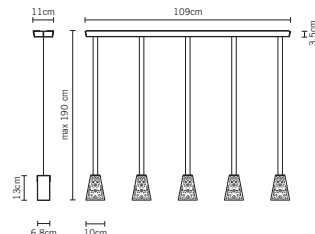

Vicky D69

Nicola Gardin - Roger Zanon

D69 A01

D69 A99

D69 A03

D69 A05

D69 A07

00

00

00

00

00

233,00 €

233,00 €

473,00 €

1.110,00 €

871,00 €

A11004C20

A11008C10

A11004C20

A11008C10

A11004C20

A11008C10

A11004C20

A11008C10

A11004C20

A11008C10

20x5,05 €

10x9,80 €

20x5,05 €

10x9,80 €

20x5,05 €

10x9,80 €

20x5,05 €

10x9,80 €

20x5,05 €

10x9,80 €

G9
1x60W
HSGS

G9
1x5W
FBT

G9
1x60W
HSGS

G9
1x5W
FBT

G9
2x60W
HSGS

G9
2x5W
FBT

G9
5x60W
HSGS

G9
5x5W
FBT

G9
4x60W
HSGS

G9
4x5W
FBT

η 88,10%

η 88,10%

η 88,10%

η 88,10%

η 88,10%

0,028 m³ - 2,20 Kg

0,028 m³ - 2,20 Kg

0,030 m³ - 4,90 Kg

0,072 m³ - 13,10 Kg

0,050 m³ - 10,60 Kg