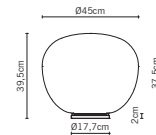

Lumi F07

A.Saggia & V.Sommella

F07 B05 Mochi

F07 B07 Mochi

F07 B09 Mochi

F07 B11 Mochi

F07 C01 Mochi

01

01

01

01

01

252,00 €

120,00 €

202,00 €

293,00 €

588,00 €

A10208C12	A10218C10	A11003C20	A11009C10	A10208C12	A10218C10	A10208C12	A10218C10	A10208C12	A10218C10
12x19,17 €	10x34,30 €	20x5,05 €	10x9,80 €	12x19,17 €	10x34,30 €	12x19,17 €	10x34,30 €	12x19,17 €	10x34,30 €
E27 1x150W HSGST	E27 1x30W FBT	G9 1x48W HSGS	G9 1x9W FBT	E27 1x150W HSGST	E27 1x30W FBT	E27 1x150W HSGST	E27 1x30W FBT	E27 1x150W HSGST	E27 1x30W FBT
0,120 m³ - 6,50 Kg		0,030 m³ - 3,00 Kg		0,120 m³ - 5,00 Kg		0,150 m³ - 7,50 Kg		0,450 m³ - 15,00 Kg	
IP40		IP40		IP40		IP40		IP40