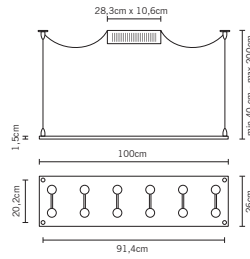

Sospesa D42

Paolo De Lucchi - Lisa Bellon