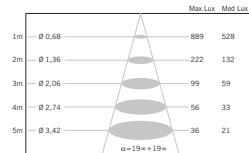

0,001 m³ - 0,25 Kg

0,001 m³ - 0,25 Kg

0,001 m³ - 0,25 Kg

0,001 m³ - 0,25 Kg

0,001 m³ - 0,30 Kg

Venere D55

Francesco Lucchese

D55 F21