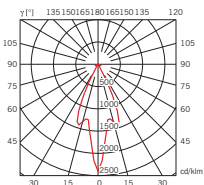

Swing D48

Francesco Lucchese

Teorema D09

Giampiero Derai

D48 G05

51

527,00 €

D09 A01

01

551,00 €

D09 A13

01

647,00 €

D09 A15

01

640,00 €

A10601C06

6x18,83 €

G53
4x50W
HMGS
24°
η 100,00%

0,062 m³ - 6,50 Kg

A11507C20

20x6,05 €

R7s
1x230W
HDG

η 87,10%

0,073 m³ - 4,50 Kg

A11507C20

20x6,05 €

R7s
1x230W
HDG

η 86,60%

0,130 m³ - 6,70 Kg

A11507C20

20x6,05 €

R7s
1x230W
HDG

η 82,40%

0,130 m³ - 6,20 Kg