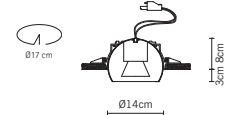

F19 F63 41

F19 F62 (F19L16+F19Z05)	F19 L16	F19 Z05	F19 F63 (F19L17+F19Z05)	F19 L17	F19 Z05	F19 F63 (F19L17+F19Z05)	F19 L17	F19 Z05
15, 41	15, 41	01	01, 02	01, 02	01	15, 41	15, 41	01

154,00 €	113,00 €	41,00 €	270,00 €	229,00 €	41,00 €	297,00 €	256,00 €	41,00 €

A10205C15 15x13,87 €	A10228C01 1x166,00 €							
E27 1x100W HAGS 30°	E27 1x12W		LED 1x16W 34°			LED 1x16W 34°		
0,012 m³ - 0,81 Kg			0,012 m³ - 0,85 Kg			0,012 m³ - 0,85 Kg		
			Accessories p.178	Accessories p.178		Accessories p.178	Accessories p.178	
orientabile/cassaforma+spot adjustable/wallbox+spot	spot spot	cassaforma wallbox	orientabile/cassaforma+spot adjustable/wallbox+spot	spot spot	cassaforma wallbox	orientabile/cassaforma+spot adjustable/wallbox+spot	spot spot	cassaforma wallbox