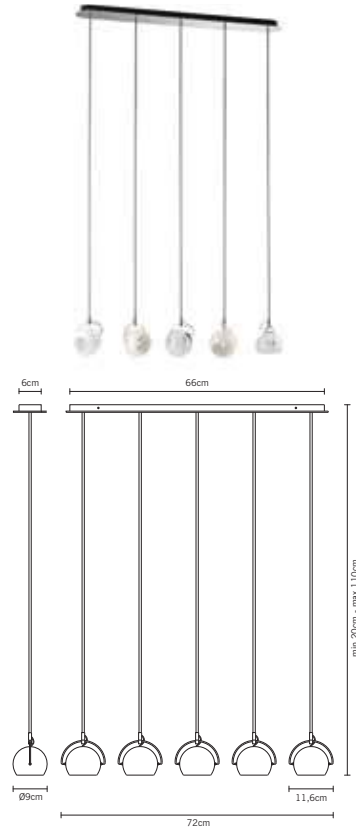

Beluga White D57

Marc Sadler

D57 A17	D57 A19	D57 A21	D57 A23	D57 B07
01	01	01	01	01
187,00 €	257,00 €	416,00 €	1.153,00 €	124,00 €

A11003C20 20x5,05 €	A11004C20 20x5,05 €	A11009C10 10x9,80 €	A10208C12 12x19,17 €	A10212C10 10x15,80 €	A11003C20 20x5,05 €	A11001C20 20x5,05 €
G9 1x48W HSGS	G9 1x60W HSGS	G9 1x9W FBT	E27 1x150W HSGST	E27 1x15W FBG	G9 5x48W HSGS	G9 1x20W HSGS
0,028 m³ - 2,05 Kg	0,028 m³ - 2,835 Kg	0,082 m³ - 3,25 Kg	0,028 m³ - 3,25 Kg	0,028 m³ - 7,65 Kg	0,028 m³ - 7,65 Kg	0,004 m³ - 1,00 Kg