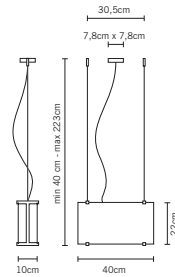

Bijou D75

Prospero Rasulo

Binario D39

Prospero Rasulo

D75 D13

15

143,00 €

D75 D15

01, 02

101,00 €

D75 D15

15

119,00 €

D39 A01

00

431,00 €

D39 A03

00

671,00 €

A11502C20

20x9,05 €

R7s
1x80W
HDG

0,003 m³ - 0,50 Kg

A11003C20

20x5,05 €

G9
1x48W
HSGS

0,003 m³ - 0,55 Kg

A11003C20

20x5,05 €

G9
1x48W
HSGS

0,003 m³ - 0,55 Kg

A11506C20

20x6,05 €

R7s
1x160W
HDG

η 88,90%

0,036 m³ - 4,20 Kg

A10502C04

4x11,00 €

G5
2x39W
FD

η 70,00%

0,080 m³ - 8,50 Kg