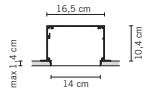

Lunghezza Length
28 cm
Foro Hole
15 cm x 28,5 cm

D67 L34

D67 L37

D67 L38

D67 L35

D67 M01

D67 M02

02

02

328,00 €

82,00 €

118,00 €

29,00 €

65,00 €

86,00 €

A12701C01

A10602C06

A12702C01

1x124,00 €

6x18,83 €

1x124,00 €

GX8,5
1x35W
MR
40°
η 100,00%

G53
1x100W
HMGS
45°
η 100,00%

GX8,5
1x70W
MR
40°
η 100,00%

0,008 m³ - 0,40 Kg

0,008 m³ - 0,30 Kg

0,008 m³ - 0,30 Kg

-

0,005 m³ - 0,61 Kg

0,019 m³ - 1,51 Kg