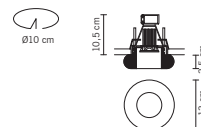

Faretti D27

Luca Scacchetti

In omaggio
con l'acquisto di
Free of charge
upon purchasing

- D27 F01 00   D27 F01 01
- D27 F03 00   D27 F03 01
- D27 F05 01   D27 F07 00
- D27 F07 01   D27 F09 00
- D27 F11 35   D27 F13 00
- D27 F15 35   D27 F17 00
- A11102C20   A11103C20

+N° 38 pezzi D27 a scelta
+N° 38 D27 art-item at your
choice

D27 F61 Tondo	D27 F62 Tondo	D27 F64 Tondo	D27 Z01
01	01	01	
104,00 €	104,00 €	164,00 €	

A11103C20 20x7,80 €	A11105C01 1x60,00 €	A10704C10 10x7,30 €	A10705C01 1x62,00 €		
GU10 1x75W HAGS 25° η 98,00%	GU10 1x6W	GU5,3 1x50W HRGS 38° η 90,20%	GU5,3 1x4W	LED 700mA 3x3W WHITE 3000K 40°	
0,009 m³ - 1,10 Kg		0,009 m³ - 1,10 Kg		0,009 m³ - 1,10 Kg	0,215 m³ - 26,95 Kg
		Accessories p.178		Accessories p.178