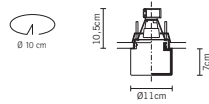

Easy D14

Massimo Sacconi

Enck F17

Francesco Lucchese

D14 F37

D14 F38

D14 F39

D14 F40

F17 G01

01

01

01

01

01

86,00 €

86,00 €

86,00 €

86,00 €

169,00 €

A11103C20

A11105C01

A10704C10

A10705C01

A12201C10

A10202C10

A10216C10

A11507C20 *

A11506C20 **

20x7,80 €

1x60,00 €

10x7,30 €

1x62,00 €

10x15,60 €

10x7,70 €

10x34,30 €

20x6,05 €

20x6,05 €

GU10
1x75W
HAGS
25°
η 48,90%

GU10
1x6W

GU5,3
1x50W
HRGS
38°
η 44,90%

GU5,3
1x4W

GX24q-2
1x18W
FSQ

η 51,50%

E27
1x46W
HSGSB

η 83,10%

E27
1x18W
FBT

R7s
1x230W
HDG

R7s
1x160W
HDG

0,005 m³ - 0,90 Kg

0,005 m³ - 0,90 Kg

0,005 m³ - 0,90 Kg

0,012 m³ - 1,35 Kg

0,010 m³ - 1,63Kg

* Uso parete ** Uso soffitto
* For wall ** For ceiling