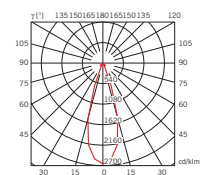

0,001 m³ - 0,25 Kg

0,001 m³ - 0,25 Kg

0,001 m³ - 0,25 Kg

0,001 m³ - 0,25 Kg

0,001 m³ - 0,30 Kg

Venere D55

Francesco Lucchese

D55 F21