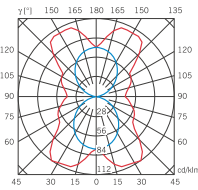

Binario D39

Prospero Rasulo

D39 A05

00

738,00 €

D39 A07

00

974,00 €

D39 A09

00

832,00 €

A10503C04

4x11,00 €

G5
2x54W
FD

η 70,00%

0,080 m³ - 10,27 Kg

A10504C04

4x14,00 €

G5
2x80W
FD

η 70,00%

0,123 m³ - 11,80 Kg

A10502C04

4x11,00 €

G5
2x39W
FD

η 70,00%

0,080 m³ - 8,50 Kg