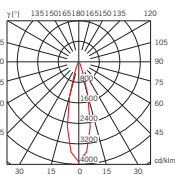

0,001 m³ - 0,25 Kg

0,001 m³ - 0,25 Kg

0,001 m³ - 0,25 Kg

0,001 m³ - 0,25 Kg

0,001 m³ - 0,30 Kg

Venere D55

Francesco Lucchese

D55 F21