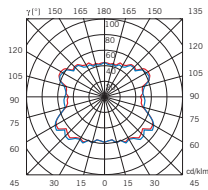

Toroidale D71

DesignZagato

D71 A01

00

1.241,00 €

D71 A05

00

1.940,00 €