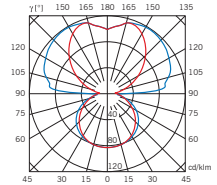

Swing D48

Francesco Lucchese

Teorema D09

Giampiero Derai

D48 G05

51

527,00 €

D09 A01

01

551,00 €

D09 A13

01

647,00 €

D09 A15

01

640,00 €

A10601C06

6x18,83 €

G53
4x50W
HMGS
24°
η 100,00%

0,062 m³ - 6,50 Kg

A11507C20

20x6,05 €

R7s
1x230W
HDG

η 87,10%

0,073 m³ - 4,50 Kg

A11507C20

20x6,05 €

R7s
1x230W
HDG

η 86,60%

0,130 m³ - 6,70 Kg

A11507C20

20x6,05 €

R7s
1x230W
HDG

η 82,40%

0,130 m³ - 6,20 Kg