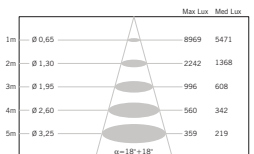

D70 J05

15

299,00 €

D70 J07

01, 02

311,00 €

D70 J07

15

366,00 €

A10704C10	A10706C01	A12702C01	A12702C01
10x7,30 €	1x96,00 €	1x124,00 €	1x124,00 €
GU5,3 2x50W HRGS 38° η 100,00%	GU5,3 2x10W 	GX8,5 1x70W MR η 100,00%	GX8,5 1x70W MR η 100,00%
0,005 m³ - 1,20 Kg		0,012 m³ - 1,35 Kg	0,012 m³ - 1,35 Kg
IP20		IP20	IP20
Tracks p.179		Tracks p.179	Tracks p.179