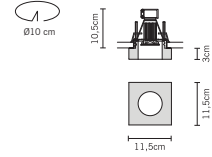

0,009 m³ - 1,10 Kg

Special decoration "Vicky"

D27 F66 00

115,00 €

Accessories p.178

Accessories p.178

Faretti D27

Pamio Design