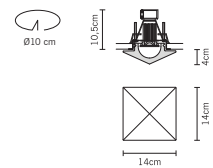

D27 F07 Cheope

01

104,00 €

D27 F08 Cheope

01

104,00 €

D27 F37 Cheope

01

164,00 €

A11102C20 20x6,05 €	A11105C01 1x60,00 €	A10704C10 10x7,30 €	A10705C01 1x62,00 €	
GU10 1x50W HAGS 40° η 85,80%	GU10 1x6W	GU5,3 1x50W HRGS 38° η 79,90%	GU5,3 1x4W	LED 700mA 3x3W WHITE 3000K 40°
0,009 m³ - 1,10 Kg		0,009 m³ - 1,10 Kg		0,009 m³ - 1,10 Kg
24% PbO		24% PbO		24% PbO
		Accessories p.178		Accessories p.178