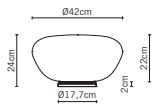

Lumi F25

A.Saggia Et V.Sommella

F25 B55 Poga	F25 G45 Poga	F25 A45 Sfera	F25 A47 Sfera	F25 A49 Sfera
01	01	01	01	01
320,00 €	312,00 €	384,00 €	421,00 €	570,00 €

LED 1x17W WHITE 3000K	LED 1x17W WHITE 3000K	LED 1x24W WHITE 3000K	LED 1x24W WHITE 3000K	LED 1x24W WHITE 3000K
0,069 m³ - 4,95 Kg	0,069 m³ - 4,95 Kg	0,120 m³ - 5,00 Kg	0,150 m³ - 7,50 Kg	0,180 m³ - 8,50 Kg