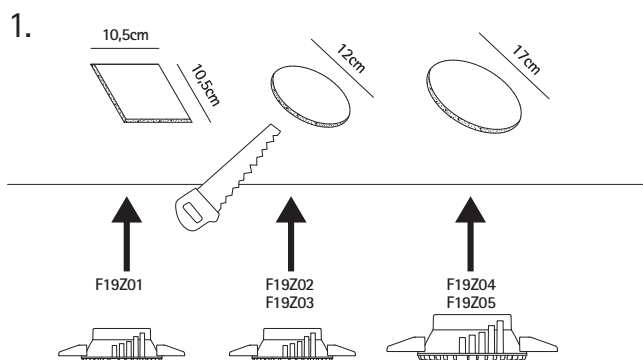

Tools F19 montaggio assembling

FE Design

Scegliere la dimensione del foro da fare sul cartongesso in base al tipo di cassaforma.

Determine the size of the hole to be made in the plasterboard, depending on the type of formwork.