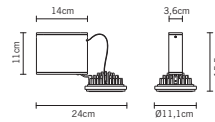

D75 G01 01

D75 G01 02

D75 G03 01

D75 G03 02

D70 G01	D70 G01	D70 G03	D70 G03
01, 02	15	01, 02	15
162,00 €	191,00 €	360,00 €	424,00 €

A10602C06 6x18,83 €	A10602C06 6x18,83 €		
G53 1x100W HMGS η 100,00%	G53 1x100W HMGS η 100,00%	LED 500mA 9x2W WHITE 3000K 25° η 100,00%	LED 500mA 9x2W WHITE 3000K 25° η 100,00%
0,005 m³ - 1,20 Kg	0,005 m³ - 1,20 Kg	0,012 m³ - 1,30 Kg	0,012 m³ - 1,30 Kg
IP20	IP20	IP20	IP20