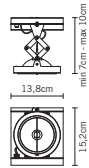

Zen D67

Pamio Design

Lunghezza Length
14 cm
Foro Hole
15 cm x 14,5 cm