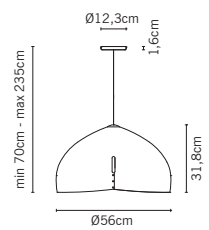

Oru F25

Vim Et Vigor

F25 A01	F25 A01	F25 A01	F25 A03
03	43	73	03
539,00 €	539,00 €	539,00 €	539,00 €

A10208C12 12x19,17€	A10229C01 1x31,00€	A10208C12 12x19,17€	A10229C01 1x31,00€	A10208C12 12x19,17€	A10229C01 1x31,00€	A10208C12 12x19,17€	A10229C01 1x31,00€
E27 1x150W HSGST	E27 1x23W FBC	E27 1x150W HSGST	E27 1x23W FBC	E27 1x150W HSGST	E27 1x23W FBC	E27 1x150W HSGST	E27 1x23W FBC
0,18 m³ - 5,5 Kg		0,18 m³ - 5,5 Kg		0,18 m³ - 5,5 Kg		0,18 m³ - 5,5 Kg	
IP20		IP20		IP20		IP20