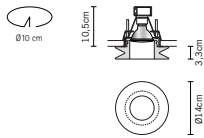

D27 F01 Shivi

00

127,00 €

D27 F02 Shivi

00

127,00 €

D27 F31 Shivi

00

192,00 €

A11103C20 20x7,80 €	A11105C01 1x60,00 €	A10704C10 10x7,30 €	A10705C01 1x62,00 €	
GU10 1x75W HAGS 25° η 97,10%	GU10 1x6W	GU5,3 1x50W HRGS 38° η 95,90%	GU5,3 1x4W	LED 700mA 3x3W WHITE 3000K 40°
0,009 m³ - 1,06 Kg		0,009 m³ - 1,06 Kg		0,009 m³ - 1,06 Kg
IP20 24% PbO		IP20 24% PbO		IP20 24% PbO
		Accessories p.178		Accessories p.178