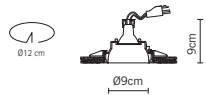

Tools F19

FE Design

NEW