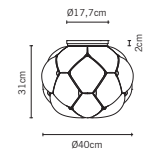

Binario D39

Prospero Rasulo

Cloudy F21

Mathieu Lehanneur

NEW

NEW

NEW

NEW

D39 D03

00

448,00 €

F21 A01

71

439,00 €

F21 A02

71

659,00 €

F21 E01

71

472,00 €

F21 E02

71

703,00 €

A11601C10

10x9,60 €

2G11
2x36W
FSD

η 53,30%

0,037 m³ - 4,53 Kg

LED
1x8W
WHITE 3000K

0,12 m³ - 6,00 Kg

LED
1x20W
WHITE 3000K

0,15 m³ - 8,50 Kg

LED
1x8W
WHITE 3000K

0,12 m³ - 6,00 Kg

LED
1x16W
WHITE 3000K

0,15 m³ - 8,50 Kg