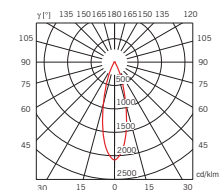

Cricket D60

Bridgwell Consulting LTD

D60 F28	D60 F30	D60 F31	D60 G01	D60 G01
01, 03, 04, 60	35	35	01, 60	99
136,00 €	413,00 €	504,00 €	182,00 €	212,00 €

	A10220C01	A10227C01	A10218C10	A11302C01		
	1x20,00 €	1x175,00 €	10x34,30 €	1x66,00 €		
LED 700mA 3W MONOCOLOUR 40° η 60,00%	E27 1x75W IPAR 38°	E27 1x18W	E27 1x30W FBT	G12 1x70W MD	LED 350mA 3x1W MONOCOLOUR η 64,20%	LED 350mA 3x1W RGB η 64,20%
0,003 m³ - 0,20 Kg	0,135 m³ - 8,00 Kg			0,135 m³ - 8,00 Kg	0,003 m³ - 0,35 Kg	0,003 m³ - 0,35 Kg
Accessories p.178 Wallbox p.33					Accessories p.178	Accessories p.178
Uso parete/soffitto/terra For wall/ceiling/floor	Wallbox inclusa Wallbox included		Wallbox inclusa Wallbox included		Uso parete/soffitto For wall/ceiling	Uso parete/soffitto For wall/ceiling