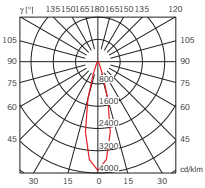

Beluga Colour D57

Marc Sadler