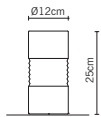

A11004C20 A11009C10
20x5,05 € 10x9,80 €

G9 1x60W HSGS G9 1x9W FBT

0,040 m³ - 2,50 Kg

* Uso parete ** Uso soffitto
* For wall ** For ceiling

Becky F16

Bridgwell Consulting LTD

F16 B01	F16 B01	F16 E01	F16 E01
01	71	01	71
127,00 €	127,00 €	143,00 €	143,00 €