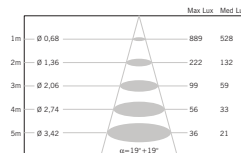

Venere D55

Francesco Lucchese

D55 F37

11

91,70 €

D55 F15

01

20,50 €

D55 F15

11

23,00 €

D55 F16

01

19,90 €

D55 F16

11

22,40 €

	A10701C10	A10705C01	A10701C10	A10705C01	A11102C20	A11105C01	A11102C20	A11105C01
	10x3,80 €	1x62,00 €	10x3,80 €	1x62,00 €	20x6,05 €	1x60,00 €	20x6,05 €	1x60,00 €
LED 700mA 3W WHITE 3000K 40° η 100,00%	GU5,3 1x50W HRGS 38° η 82,40%	GU5,3 1x4W	GU5,3 1x50W HRGS 38° η 82,40%	GU5,3 1x4W	GU10 1x50W HAGS 40° η 97,10%	GU10 1x6W	GU10 1x50W HAGS 40° η 97,10%	GU10 1x6W
0,001 m³ - 0,20 Kg	0,001 m³ - 0,35 Kg		0,001 m³ - 0,35 Kg		0,001 m³ - 0,35 Kg		0,001 m³ - 0,35 Kg	
PG IP20	PG IP20		PG IP20		PG IP20		PG IP20	
LED	LED		LED		LED		LED	
	Accessories p.178		Accessories p.178