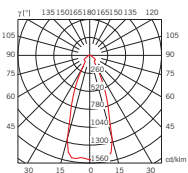

0,001 m³ - 0,30 Kg

0,001 m³ - 0,30 Kg

Accessories p.178

Accessories p.178

Venere D55

Francesco Lucchese

D55 F57	D55 F57	D55 F58	D55 F58	D55 F08
01	11	01	11	01
32,40 €	36,50 €	100,80 €	103,90 €	19,20 €

A10401C10 10x4,80 €	A10401C10 10x4,80 €			A10401C10 10x4,80 €
GU4 1x20W HRGS 38° η 100,00%	GU4 1x20W HRGS 38° η 100,00%	LED 700mA 3W WHITE 3000K 40° η 100,00%	LED 700mA 3W WHITE 3000K 40° η 100,00%	GU4 1x20W HRGS 38° η 63,00%
0,001 m³ - 0,20 Kg	0,001 m³ - 0,20 Kg	0,001 m³ - 0,20 Kg	0,001 m³ - 0,20 Kg	0,001 m³ - 0,20 Kg
IP20	IP20	IP20	IP20	IP20
Accessories p.178	Accessories p.178			Accessories p.178