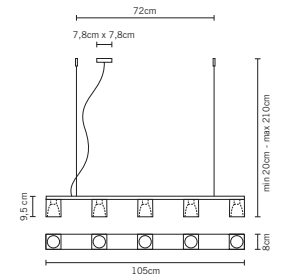

PG IP20

PG IP20

Cubetto D28

Pamio Design

D28 A01 01 D28 A01 02

D28 A01	D28 A01	D28 A05	D28 A06
00	01, 02	00	00
228,00 €	278,00 €	778,00 €	778,00 €

A11102C20 20x6,05 €	A11105C01 1x60,00 €	A11102C20 20x6,05 €	A11105C01 1x60,00 €	A11003C20 20x5,05 €	A11102C20 20x6,05 €	A11105C01 1x60,00 €
GU10 1x50W HAGS 40° η 89,20%	GU10 1x6W 	GU10 1x50W HAGS 40° η 89,20%	GU10 1x6W 	G9 5x48W HSGS η 85,10%	GU10 5x50W HAGS 40° η 89,20%	GU10 5x6W
0,028 m³ - 2,95 Kg		0,028 m³ - 2,95 Kg		0,044 m³ - 9,20 Kg	0,044 m³ - 9,20 Kg	
24% PbO		24% PbO		24% PbO	24% PbO	24% PbO