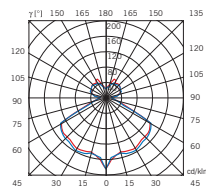

Flow D87

Nicola Design

D87 A03	D87 A06	D87 A05	D87 A05
15	00	01	15
557,00 €	535,00 €	574,00 €	661,00 €

A10208C12 12x19,17 €	A10217C10 10x34,30 €	A10208C12 12x19,17 €	A10217C10 10x34,30 €	A10208C12 12x19,17 €	A10217C10 10x34,30 €	A10208C12 12x19,17 €	A10217C10 10x34,30 €
E27 1x150W HSGST	E27 1x22W FBT	E27 1x150W HSGST	E27 1x22W FBT	E27 1x150W HSGST	E27 1x22W FBT	E27 1x150W HSGST	E27 1x22W FBT
0,133 m³ - 11,00 Kg		0,144 m³ - 15,00 Kg		0,144 m³ - 15,00 Kg		0,144 m³ - 15,00 Kg	
IP20		IP20		IP20		IP20	
ACCESSORI PER INSTALLAZIONE CHIAMATE		ACCESSORI PER INSTALLAZIONE CHIAMATE		ACCESSORI PER INSTALLAZIONE CHIAMATE		ACCESSORI PER INSTALLAZIONE CHIAMATE