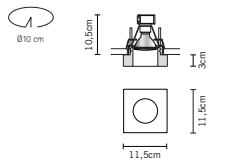

D27 F09 LUI

00

104,00 €

D27 F10 LUI

00

104,00 €

D27 F39 LUI

00

164,00 €

A11103C20

20x7,80 €

A11105C01

1x60,00 €

GU10
1x75W
HAGS
25°
η 83,80%

GU10
1x6W

0,009 m³ - 1,10 Kg

A10704C10

10x7,30 €

A10705C01

1x62,00 €

GU5,3
1x50W
HRGS
38°
η 78,50%

GU5,3
1x4W

0,009 m³ - 1,10 Kg

LED 700mA
3x3W
WHITE 3000K
40°

0,009 m³ - 1,10 Kg

Special decoration "Vicky"

D27 F66 00

115,00 €

Accessories p.178

Accessories p.178