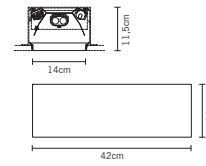

Zen D67

Pamio Design

D67 L53

D67 L47

D67 L02

D67 L12

D67 L22

383,00 €

158,00 €

293,00 €

424,00 €

706,00 €

A11801C10

A10216C10

A11601C10

A11601C10

A11601C10

10x11,60 €

10x34,30 €

10x9,60 €

10x9,60 €

10x9,60 €

G24q-3
2x26W
FSD

E27
2x18W
FBT

2G11
1x36W
FSD

2G11
1x36W
FSD

2G11
1x36W
FSD

0,008 m³ - 1,50 Kg

0,008 m³ - 1,00 Kg

0,019 m³ - 3,20 Kg

0,019 m³ - 3,50 Kg

0,019 m³ - 3,70 Kg

PG IP20

PG IP20

PG IP20

PG IP20

PG IP20

Wallbox p.173-174

Wallbox p.173-174

Wallbox p.173-174

Wallbox p.173-174

Wallbox p.173-174