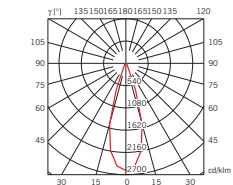

D70 J03

01, 02

398,00 €

D70 J03

15

468,00 €

D70 J05

01, 02

254,00 €

		A10704C10	A10706C01
		10x7,30 €	1x96,00 €
LED 500mA 9x2W WHITE 3000K 25° η 100,00%	LED 500mA 9x2W WHITE 3000K 25° η 100,00%	GU5,3 2x50W HRGS 38° η 100,00%	GU5,3 2x10W
0,012 m³ - 1,30 Kg	0,012 m³ - 1,30 Kg	0,005 m³ - 1,20 Kg	
IP20	IP20	IP20	
Tracks p.179	Tracks p.179	Tracks p.179