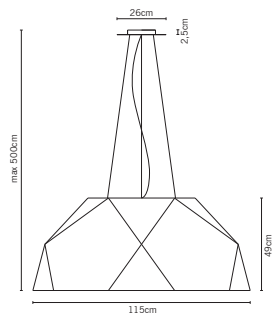

Crio D81

Giovanni Minelli

D81 A01

D81 A01

D81 A03

D81 A03

01

48

01

48

1.235,00 €

1.651,00 €

3.334,00 €

4.097,00 €

A10216C10

A10216C10

A10217C10

A10217C10

10x34,30 €

10x34,30 €

10x34,30 €

10x34,30 €

E27
5x18W
FBT

E27
5x18W
FBT

E27
10x22W
FBT

E27
10x22W
FBT

0,144 m³ - 7,20 Kg

0,144 m³ - 7,20 Kg

0,792 m³ - 24,00 Kg

0,792 m³ - 24,00 Kg

PG IP20

PG IP20

PG IP20

PG IP20