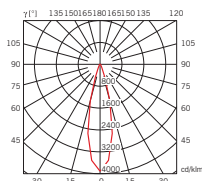

Faretti D27

Luca Scacchetti

D27 F61 Tondo

00

104,00 €

D27 F62 Tondo

00

104,00 €

D27 F64 Tondo

00

164,00 €

A11103C20 20x7,80 €	A11105C01 1x60,00 €	A10704C10 10x7,30 €	A10705C01 1x62,00 €	
GU10 1x75W HAGS 25° η 98,00%	GU10 1x6W	GU5,3 1x50W HRGS 38° η 90,20%	GU5,3 1x4W	LED 700mA 3x3W WHITE 3000K 40°
0,009 m³ - 1,10 Kg		0,009 m³ - 1,10 Kg		0,009 m³ - 1,10 Kg
IP20 24% PbO		IP20 24% PbO		IP20 24% PbO
		Accessories p.178		Accessories p.178