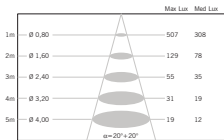

Venere D55

Francesco Lucchese

D55 F36

D55 F12

D55 F12

D55 F13

D55 F13

11

01

11

01

11

88,60 €

16,70 €

18,80 €

16,70 €

18,80 €

	A10701C10	A10705C01	A10701C10	A10705C01	A11102C20	A11105C01	A11102C20	A11105C01
	10x3,80 €	1x62,00 €	10x3,80 €	1x62,00 €	20x6,05 €	1x60,00 €	20x6,05 €	1x60,00 €
LED 700mA 3W WHITE 3000K 40° η 100,00%	GU5,3 1x50W HRGS 38° η 82,40%	GU5,3 1x4W	GU5,3 1x50W HRGS 38° η 82,40%	GU5,3 1x4W	GU10 1x50W HAGS 40° η 97,10%	GU10 1x6W	GU10 1x50W HAGS 40° η 97,10%	GU10 1x6W
0,001 m³ - 0,20 Kg	0,001 m³ - 0,25 Kg		0,001 m³ - 0,25 Kg		0,001 m³ - 0,25 Kg		0,001 m³ - 0,25 Kg	
IP20	IP20		IP20		IP20		IP20	
LED		LED		LED		LED		LED
	Accessories p.178		Accessories p.178