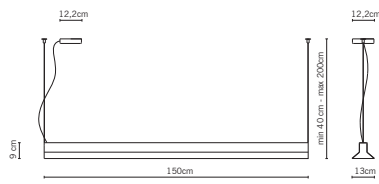

Factory D83

Tiziano Maffione

D83 A03 01

D83 A01

01, 02

467,00 €

D83 A03

01, 02

359,00 €

A10504C04

4x14,00 €

G5
2x80W
FD

0,090 m³ - 7,50 Kg

IP20

ELECTRONIC BALLAST

A10503C04

4x11,00 €

G5
2x54W
FD

0,080 m³ - 6,50 Kg

IP20

ELECTRONIC BALLAST