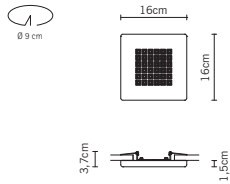

F18 F02

03, 05, 47

206,00 €