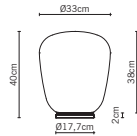

Lumi F25

A.Saggia & V.Sommella

F25 A35 Baka	F25 B41 Baka	F25 E11 Baka	F25 A37 Mochi	F25 A39 Mochi
01	01	01	01	01
410,00 €	304,00 €	296,00 €	416,00 €	458,00 €

LED 1x24W WHITE 3000K	LED 1x17W WHITE 3000K	LED 1x17W WHITE 3000K	LED 1x24W WHITE 3000K	LED 1x24W WHITE 3000K
0,108 m³ - 5,50 Kg	0,069 m³ - 4,95 Kg	0,069 m³ - 4,95 Kg	0,130 m³ - 5,50 Kg	0,150 m³ - 7,50 Kg