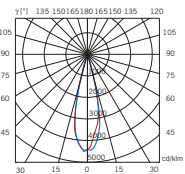

Venere D55

Francesco Lucchese

D55 F37

11

91,70 €

D55 F15

01

20,50 €

D55 F15

11

23,00 €

D55 F16

01

19,90 €

D55 F16

11

22,40 €

	A10701C10	A10705C01	A10701C10	A10705C01	A11102C20	A11105C01	A11102C20	A11105C01
	10x3,80 €	1x62,00 €	10x3,80 €	1x62,00 €	20x6,05 €	1x60,00 €	20x6,05 €	1x60,00 €
LED 700mA 3W WHITE 3000K 40° η 100,00%	GU5,3 1x50W HRGS 38° η 82,40%	GU5,3 1x4W	GU5,3 1x50W HRGS 38° η 82,40%	GU5,3 1x4W	GU10 1x50W HAGS 40° η 97,10%	GU10 1x6W	GU10 1x50W HAGS 40° η 97,10%	GU10 1x6W
0,001 m³ - 0,20 Kg	0,001 m³ - 0,35 Kg		0,001 m³ - 0,35 Kg		0,001 m³ - 0,35 Kg		0,001 m³ - 0,35 Kg	
PG IP20	PG IP20		PG IP20		PG IP20		PG IP20	
LED	LED		LED		LED		LED	
	Accessories p.178		Accessories p.178