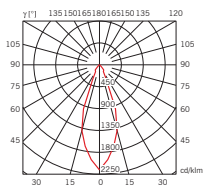

Tools F19

FE Design

NEW