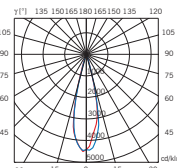

A10401C10

10x4,80 €

GU4
1x20W
HRGS
38°
η 100,00%

0,001 m³ - 0,20 Kg

Accessories p.178

Venere D55

Francesco Lucchese

D55 F02	D55 F35	D55 F35	D55 F09	D55 F09
11	01	11	01	11
15,80 €	85,80 €	87,00 €	14,20 €	15,80 €