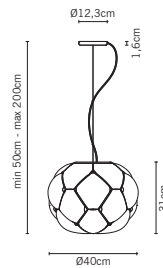

Binario D39

Prospero Rasulo

Cloudy F21

Mathieu Lehanneur

NEW

NEW

NEW

NEW

D39 D03

00

448,00 €

F21 A01

71

439,00 €

F21 A02

71

659,00 €

F21 E01

71

472,00 €

F21 E02

71

703,00 €

A11601C10

10x9,60 €

2G11
2x36W
FSD

η 53,30%

0,037 m³ - 4,53 Kg

LED
1x8W
WHITE 3000K

0,12 m³ - 6,00 Kg

LED
1x20W
WHITE 3000K

0,15 m³ - 8,50 Kg

LED
1x8W
WHITE 3000K

0,12 m³ - 6,00 Kg

LED
1x16W
WHITE 3000K

0,15 m³ - 8,50 Kg