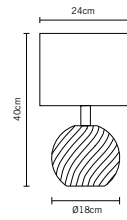

D82 D01 01

D82 D01 02