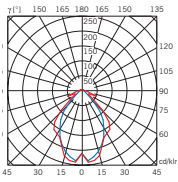

Zen D67

Pamio Design

D67 L53

D67 L47

D67 L02

D67 L12

D67 L22

383,00 €

158,00 €

293,00 €

424,00 €

706,00 €

A11801C10

A10216C10

A11601C10

A11601C10

A11601C10

10x11,60 €

10x34,30 €

10x9,60 €

10x9,60 €

10x9,60 €

G24q-3
2x26W
FSD

E27
2x18W
FBT

2G11
1x36W
FSD

2G11
1x36W
FSD

2G11
1x36W
FSD

0,008 m³ - 1,50 Kg

0,008 m³ - 1,00 Kg

0,019 m³ - 3,20 Kg

0,019 m³ - 3,50 Kg

0,019 m³ - 3,70 Kg

PG IP20

PG IP20

PG IP20

PG IP20

PG IP20

Wallbox p.173-174

Wallbox p.173-174

Wallbox p.173-174

Wallbox p.173-174

Wallbox p.173-174