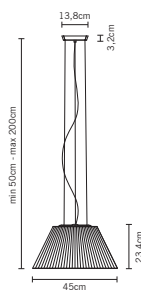

Flow D87

Nicola Design

D87 A03	D87 A06	D87 A05	D87 A05
15	00	01	15
557,00 €	535,00 €	574,00 €	661,00 €

A10208C12 12x19,17 €	A10217C10 10x34,30 €	A10208C12 12x19,17 €	A10217C10 10x34,30 €	A10208C12 12x19,17 €	A10217C10 10x34,30 €	A10208C12 12x19,17 €	A10217C10 10x34,30 €
E27 1x150W HSGST	E27 1x22W FBT	E27 1x150W HSGST	E27 1x22W FBT	E27 1x150W HSGST	E27 1x22W FBT	E27 1x150W HSGST	E27 1x22W FBT
0,133 m³ - 11,00 Kg		0,144 m³ - 15,00 Kg		0,144 m³ - 15,00 Kg		0,144 m³ - 15,00 Kg	
IP20		IP20		IP20		IP20	
ACCESSORI PER INSTALLAZIONE CHIAMATE		ACCESSORI PER INSTALLAZIONE CHIAMATE		ACCESSORI PER INSTALLAZIONE CHIAMATE		ACCESSORI PER INSTALLAZIONE CHIAMATE