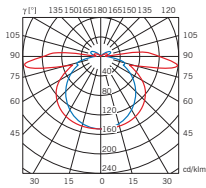

Teorema D09

Giampiero Derai

D09 G03

01

448,00 €

D09 G05

01

581,00 €

D09 G07

01

748,00 €

A11506C20

20x6,05 €

R7s
1x160W
HDG

η 71,30%

0,073 m³ - 3,80 Kg

IP20

A11506C20

20x6,05 €

R7s
1x160W
HDG

η 71,30%

0,130 m³ - 5,90 Kg

IP20

A11507C20

20x6,05 €

R7s
1x230W
HDG

η 71,30%

0,270 m³ - 12,50 Kg

IP20