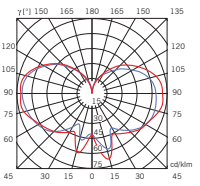

Vicky D69

Nicola Gardin - Roger Zanon

D69 A01

D69 A99

D69 A03

D69 A05

D69 A07

00

00

00

00

00

233,00 €

233,00 €

473,00 €

1.110,00 €

871,00 €

A11004C20

A11008C10

A11004C20

A11008C10

A11004C20

A11008C10

A11004C20

A11008C10

A11004C20

A11008C10

20x5,05 €

10x9,80 €

20x5,05 €

10x9,80 €

20x5,05 €

10x9,80 €

20x5,05 €

10x9,80 €

20x5,05 €

10x9,80 €

G9
1x60W
HSGS

G9
1x5W
FBT

G9
1x60W
HSGS

G9
1x5W
FBT

G9
2x60W
HSGS

G9
2x5W
FBT

G9
5x60W
HSGS

G9
5x5W
FBT

G9
4x60W
HSGS

G9
4x5W
FBT

η 88,10%

η 88,10%

η 88,10%

η 88,10%

η 88,10%

0,028 m³ - 2,20 Kg

0,028 m³ - 2,20 Kg

0,030 m³ - 4,90 Kg

0,072 m³ - 13,10 Kg

0,050 m³ - 10,60 Kg