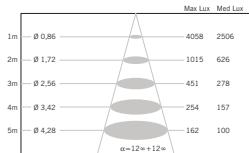

0,001 m³ - 0,25 Kg

0,001 m³ - 0,25 Kg

0,001 m³ - 0,25 Kg

0,001 m³ - 0,25 Kg

0,001 m³ - 0,30 Kg

Venere D55

Francesco Lucchese

D55 F21