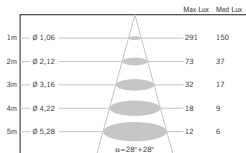

D27 F07 Cheope

01

104,00 €

D27 F08 Cheope

01

104,00 €

D27 F37 Cheope

01

164,00 €

A11102C20 20x6,05 €	A11105C01 1x60,00 €	A10704C10 10x7,30 €	A10705C01 1x62,00 €	
GU10 1x50W HAGS 40° η 85,80%	GU10 1x6W	GU5,3 1x50W HRGS 38° η 79,90%	GU5,3 1x4W	LED 700mA 3x3W WHITE 3000K 40°
0,009 m³ - 1,10 Kg		0,009 m³ - 1,10 Kg		0,009 m³ - 1,10 Kg
24% PbO		24% PbO		24% PbO
		Accessories p.178		Accessories p.178