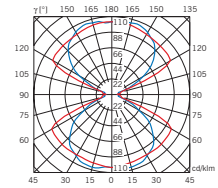

Sospesa D42

Paolo De Lucchi - Lisa Bellon

D42 A09

00

6.419,00 €

D42 A11

00

6.419,00 €

D42 A13

00

12.569,00 €

A10301C10

10x1,70 €

G4
48x10W
HSGS

η 85,50%

0,499 m³ - 35,84 Kg

A10301C10

10x1,70 €

G4
48x10W
HSGS

η 85,50%

0,499 m³ - 35,84 Kg

A10301C10

10x1,70 €

G4
72x10W
HSGS

η 85,50%

0,619 m³ - 41,50 Kg