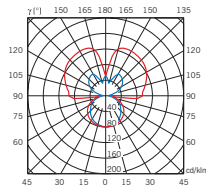

Teorema D09

Giampiero Derai

D09 A17	D09 E01	D09 E11	D09 G01
01	01	01	01
817,00 €	551,00 €	647,00 €	298,00 €

A11507C20 20x6,05 €	A11507C20 20x6,05 €	A11507C20 20x6,05 €	A11505C20 20x6,05 €
R7s 1x230W HDG	R7s 1x230W HDG	R7s 1x230W HDG	R7s 1x120W HDG
η 82,40%	η 87,10%	η 87,10%	η 71,30%
0,270 m³ - 12,15 Kg	0,073 m³ - 4,50 Kg	0,130 m³ - 6,70 Kg	0,037 m³ - 2,40 Kg