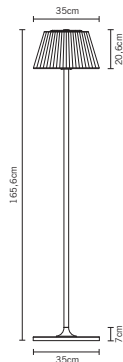

Flow D87

Nicola Design

D87 C02	D87 C01	D87 C01	D87 D01	D87 D01
00	01	15	00	01
809,00 €	838,00 €	900,00 €	158,00 €	168,00 €

A10208C12 12x19,17 €	A10217C10 10x34,30 €	A10208C12 12x19,17 €	A10217C10 10x34,30 €	A10208C12 12x19,17 €	A10217C10 10x34,30 €	A11003C20 20x5,05 €	A11003C20 20x5,05 €
E27 1x150W HSGST	E27 1x22W FBT	E27 1x150W HSGST	E27 1x22W FBT	E27 1x150W HSGST	E27 1x22W FBT	G9 1x48W HSGS	G9 1x48W HSGS
0,087 m³ - 20,00 Kg		0,087 m³ - 20,00 Kg		0,087 m³ - 20,00 Kg		0,009 m³ - 2,60 Kg	
						24% PbO