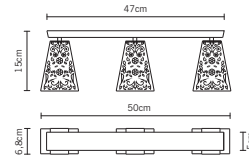

Vicky D69

Nicola Gardin - Roger Zanon

White D14

Luca Scacchetti

D69 D03

01, 02

354,00 €

D69 E01

00

187,00 €

D69 E03

00

593,00 €

D14 F48

01

95,00 €

A11003C20 20x5,05 €	A11001C20 20x5,05 €	A11009C10 10x9,80 €	A11008C10 10x9,80 €	A11004C20 20x5,05 €	A11008C10 10x9,80 €	A11004C20 20x5,05 €	A11008C10 10x9,80 €	A10202C10 10x7,70 €	A10210C10 10x12,70 €
G9 1x48W HSGS	G9 1x20W HSGS	G9 1x9W FBT	G9 1x5W FBT	G9 1x60W HSGS	G9 1x5W FBT	G9 3x60W HSGS	G9 3x5W FBT	E27 1x46W IAP	E27 1x11W FBT
0,036 m³ - 2,90 Kg				0,012 m³ - 2,00 Kg		0,037 m³ - 5,75 Kg		0,012 m³ - 2,00 Kg