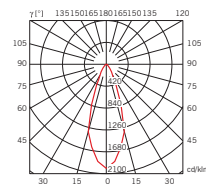

Tools F19

FE Design

NEW