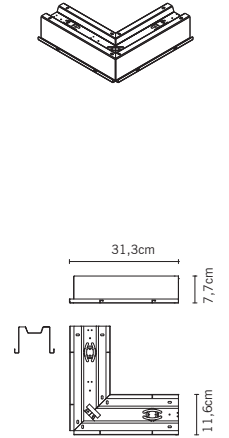

Starter

44001	44002	44003	44004	44005	44006
97,00 €	66,00 €	125,00 €	179,00 €	220,00 €	197,00 €

A11102C20 20x6,05 €	A11102C20 20x6,05 €	A11102C20 20x6,05 €	A11102C20 20x6,05 €	A11102C20 20x6,05 €	A11102C20 20x6,05 €
GU10 2x50W HAGS 40°	GU10 2x50W HAGS 40°	GU10 4x50W HAGS 40°	GU10 6x50W HAGS 40°	GU10 8x50W HAGS 40°	GU10 3x50W HAGS 40°
0,010 m³ - 1,50 Kg	0,010 m³ - 1,50 Kg	0,015 m³ - 2,50 Kg	0,020 m³ - 3,00 Kg	0,020 m³ - 3,50 Kg	0,020 m³ - 2,20 Kg