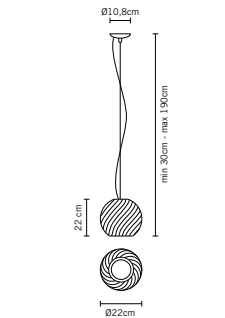

D28 Z02 C4	D82 A01 Diamond	D82 A03 Diamond	D82 A05 Swirl	D82 A07 Swirl
01, 02	00	00	00	00
4x64,25 €	538,00 €	646,00 €	538,00 €	623,00 €

	A11004C20	A11009C10	A11004C20	A11009C10	A11004C20	A11009C10	A11004C20	A11009C10
	20x5,05 €	10x9,80 €	20x5,05 €	10x9,80 €	20x5,05 €	10x9,80 €	20x5,05 €	10x9,80 €
	G9 1x60W HSGS	G9 1x9W FBT	G9 1x60W HSGS	G9 1x9W FBT	G9 1x60W HSGS	G9 1x9W FBT	G9 1x60W HSGS	G9 1x9W FBT
	η 88,10%		η 88,10%		η 88,10%		η 88,10%	
0,006 m³ - 4,80 Kg	0,072 m³ - 4,50 Kg		0,072 m³ - 5,40 Kg		0,072 m³ - 4,50 Kg		0,072 m³ - 5,40 Kg	
	IP20 24% PbO		IP20 24% PbO		IP20 24% PbO		IP20 24% PbO	
	ACCESSORY FOR PROPER EN CHANGING		ACCESSORY FOR PROPER EN CHANGING		ACCESSORY FOR PROPER EN CHANGING		ACCESSORY FOR PROPER EN CHANGING	
Confezione 4 pz. Set 4 pcs.