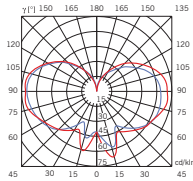

Vicky D69

Nicola Gardin - Roger Zanon

White D14

Luca Scacchetti

D69 D03

01, 02

354,00 €

D69 E01

00

187,00 €

D69 E03

00

593,00 €

D14 F48

01

95,00 €

A11003C20 20x5,05 €	A11001C20 20x5,05 €	A11009C10 10x9,80 €	A11008C10 10x9,80 €	A11004C20 20x5,05 €	A11008C10 10x9,80 €	A11004C20 20x5,05 €	A11008C10 10x9,80 €	A10202C10 10x7,70 €	A10210C10 10x12,70 €
G9 1x48W HSGS	G9 1x20W HSGS	G9 1x9W FBT	G9 1x5W FBT	G9 1x60W HSGS	G9 1x5W FBT	G9 3x60W HSGS	G9 3x5W FBT	E27 1x46W IAP	E27 1x11W FBT
0,036 m³ - 2,90 Kg				0,012 m³ - 2,00 Kg		0,037 m³ - 5,75 Kg		0,012 m³ - 2,00 Kg