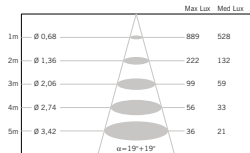

Faretti D27

Pamio Design

D27 F05 C1 Lazar

D27 F06 C1 Lazar

D27 F13 Lei

D27 F14 Lei

D27 F43 Lei

01

01

00

00

00

10x56,40 €

10x56,40 €

104,00 €

104,00 €

164,00 €

A11102C20 20x6,05 €	A11105C01 1x60,00 €	A10704C10 10x7,30 €	A10705C01 1x62,00 €	A11103C20 20x7,80 €	A11105C01 1x60,00 €	A10704C10 10x7,30 €	A10705C01 1x62,00 €	
GU10 1x50W HAGS 40° η 96,80%	GU10 1x6W	GU5,3 1x50W HRGS 38° η 95,70%	GU5,3 1x4W	GU10 1x75W HAGS 25° η 98,00%	GU10 1x6W	GU5,3 1x50W HRGS 38° η 90,20%	GU5,3 1x4W	LED 700mA 3x3W WHITE 3000K 40°
0,009 m³ - 0,65 Kg		0,009 m³ - 0,65 Kg		0,009 m³ - 1,10 Kg		0,009 m³ - 1,10 Kg		0,009 m³ - 1,10 Kg
	24% PbO		24% PbO		24% PbO		24% PbO	
		Accessories p.178				Accessories p.178		Accessories p.178