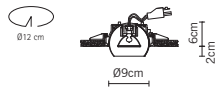

Tools F19

FE Design

NEW

NEW

NEW

F19 F41 (F19L10+F19Z03)	F19 L10	F19 Z03	F19 F60 (F19L14+F19Z05)	F19 L14	F19 Z05	F19 F60 (F19L14+F19Z05)	F19 L14	F19 Z05
15, 41	15, 41	01	01, 02	01, 02	01	15, 41	15, 41	01
130,00 €	96,00 €	34,00 €	125,00 €	84,00 €	41,00 €	155,00 €	114,00 €	41,00 €

A10704C10	A10705C01		A10602C06	A10603C01		A10602C06	A10603C01		
10x7,30 €	1x62,00 €		6x18,83 €	1x186,00 €		6x18,83 €	1x186,00 €		
GU5,3 1x50W HRGS 38°	GU5,3 1x4W		G53 1x100W HMGS 45°	G53 1x15W WHITE 3000K		G53 1x100W HMGS 45°	G53 1x15W WHITE 3000K		
0,008 m³ - 0,54 Kg			0,012 m³ - 0,80 Kg			0,012 m³ - 0,80 Kg			
Accessories p.178	Accessories p.178		Accessories p.178	Accessories p.178		Accessories p.178	Accessories p.178		
orientabile/cassaforma+spot adjustable/wallbox+spot	spot spot	cassaforma wallbox	orientabile/cassaforma+spot adjustable/wallbox+spot	spot spot	cassaforma wallbox	orientabile/cassaforma+spot adjustable/wallbox+spot	spot spot	cassaforma wallbox