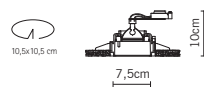

Tools F19

FE Design

NEW

NEW

NEW

F19 F02	F19 F05 (F19L07+F19Z01)	F19 L07	F19 Z01	F19 F11 (F19L04+F19Z01)	F19 L04	F19 Z01
01	01	01	01	01	01	01
31,40 €	145,00 €	109,00 €	36,00 €	94,00 €	58,00 €	36,00 €

A10704C10 10x7,30 €	A10705C01 1x62,00 €	A10704C10 10x7,30 €	A10705C01 1x62,00 €			A10704C10 10x7,30 €	A10705C01 1x62,00 €		
GU5,3 1x50W HRGS 38°	GU5,3 1x4W	GU5,3 1x50W HRGS 38°	GU5,3 1x4W			GU5,3 1x50W HRGS 38°	GU5,3 1x4W		
0,004 m³ - 0,29 Kg		0,008 m³ - 0,47 Kg				0,008 m³ - 0,42 Kg			
Accessories p.178		Accessories p.178		Accessories p.178		Accessories p.178		Accessories p.178	
fisso/cassaforma+anellino fixed/wallbox+ring		orientabile/cassaforma+spot adjustable/wallbox+spot	spot spot	cassaforma wallbox		fisso/cassaforma+spot fixed/wallbox+spot	spot spot	cassaforma wallbox