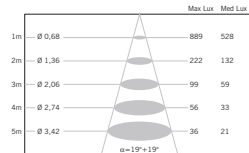

Tools F19

FE Design

NEW

NEW

NEW

F19 F20	F19 F23 (F19L06+F19Z02)	F19 L06	F19 Z02	F19 F30 (F19L02+F19Z02)	F19 L02	F19 Z02
01	01	01	01	01	01	01
32,70 €	143,00 €	109,00 €	34,00 €	96,00 €	62,00 €	34,00 €

A11102C20 20x6,05 €	A11105C01 1x60,00 €	A11102C20 20x6,05 €	A11105C01 1x60,00 €			A11102C20 20x6,05 €	A11105C01 1x60,00 €		
GU10 1x50W HAGS 40°	GU10 1x6W	GU10 1x50W HAGS 40°	GU10 1x6W			GU10 1x50W HAGS 40°	GU10 1x6W		
0,004 m³ - 0,25 Kg		0,008 m³ - 0,44 Kg				0,008 m³ - 0,38 Kg			
fisso/cassaforma+anellino fixed/wallbox+ring		fisso/cassaforma+spot fixed/wallbox+spot	spot spot			orientabile/cassaforma+spot adjustable/wallbox+spot	spot spot		cassaforma wallbox