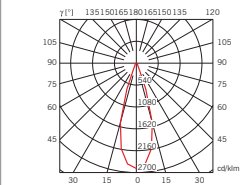

Faretti D27

Pamio Design

D27 F05 C1 Lazar

D27 F06 C1 Lazar

D27 F13 Lei

D27 F14 Lei

D27 F43 Lei

01

01

00

00

00

10x56,40 €

10x56,40 €

104,00 €

104,00 €

164,00 €

A11102C20 20x6,05 €	A11105C01 1x60,00 €	A10704C10 10x7,30 €	A10705C01 1x62,00 €	A11103C20 20x7,80 €	A11105C01 1x60,00 €	A10704C10 10x7,30 €	A10705C01 1x62,00 €	
GU10 1x50W HAGS 40° η 96,80%	GU10 1x6W	GU5,3 1x50W HRGS 38° η 95,70%	GU5,3 1x4W	GU10 1x75W HAGS 25° η 98,00%	GU10 1x6W	GU5,3 1x50W HRGS 38° η 90,20%	GU5,3 1x4W	LED 700mA 3x3W WHITE 3000K 40°
0,009 m³ - 0,65 Kg		0,009 m³ - 0,65 Kg		0,009 m³ - 1,10 Kg		0,009 m³ - 1,10 Kg		0,009 m³ - 1,10 Kg
	24% PbO		24% PbO		24% PbO		24% PbO	
		Accessories p.178				Accessories p.178		Accessories p.178