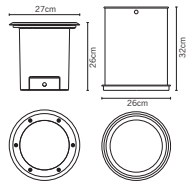

Cricket D60

Bridgwell Consulting LTD

D60 F28	D60 F30	D60 F31	D60 G01	D60 G01
01, 03, 04, 60	35	35	01, 60	99
136,00 €	413,00 €	504,00 €	182,00 €	212,00 €

	A10220C01	A10227C01	A10218C10	A11302C01		
	1x20,00 €	1x175,00 €	10x34,30 €	1x66,00 €		
LED 700mA 3W MONOCOLOUR 40° η 60,00%	E27 1x75W IPAR 38°	E27 1x18W	E27 1x30W FBT	G12 1x70W MD	LED 350mA 3x1W MONOCOLOUR η 64,20%	LED 350mA 3x1W RGB η 64,20%
0,003 m³ - 0,20 Kg	0,135 m³ - 8,00 Kg			0,135 m³ - 8,00 Kg	0,003 m³ - 0,35 Kg	0,003 m³ - 0,35 Kg
Accessories p.178 Wallbox p.33					Accessories p.178	Accessories p.178
Uso parete/soffitto/terra For wall/ceiling/floor	Wallbox inclusa Wallbox included		Wallbox inclusa Wallbox included		Uso parete/soffitto For wall/ceiling	Uso parete/soffitto For wall/ceiling