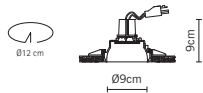

Tools F19

FE Design

NEW

F19 F22

01

95,00 €

NEW