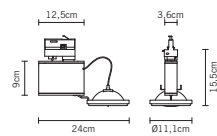

D70 G15

D70 J01

D70 J01

15

01, 02

15

168,00 €

198,00 €

233,00 €

A10205C15	A10227C01	A10602C06	A10602C06
15x13,87 €	1x175,00 €	6x18,83 €	6x18,83 €
E27 1x100W HAGS	E27 1x18W	G53 1x100W HMGS	G53 1x100W HMGS
η 100,00%		η 100,00%	η 100,00%
0,005 m³ - 0,50 Kg		0,005 m³ - 1,20 Kg	0,005 m³ - 1,20 Kg
IP20		IP20	IP20
		Tracks p.179	Tracks p.179