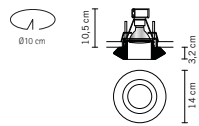

Faretti D27

Luca Scacchetti

D27 F56 Rombo

01

104,00 €

D27 F57 Rombo

01

104,00 €

01

164,00 €

A11103C20 20x7,80 €	A11105C01 1x60,00 €	A10704C10 10x7,30 €	A10705C01 1x62,00 €	
GU10 1x75W HAGS 25° η 98,00%	GU10 1x6W	GU5,3 1x50W HRGS 38° η 90,20%	GU5,3 1x4W	LED 700mA 3x3W WHITE 3000K 40°
0,009 m³ - 1,10 Kg		0,009 m³ - 1,10 Kg		0,009 m³ - 1,10 Kg
		Accessories p.178		Accessories p.178