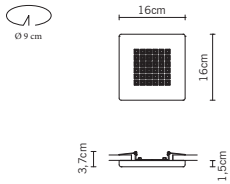

LED G4 ac/
24x1,5W
WHITE 3000K
160°

0,132 m³ - 20,00 Kg

IP20

LED G4 ac/
32x1,5W
WHITE 3000K
160°

0,132 m³ - 27,00 Kg

IP20

Quadriled F18

Marc Sadler