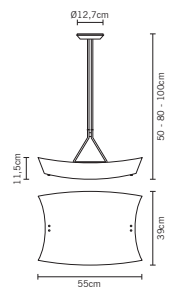

Swing D48

Francesco Lucchese

Teorema D09

Giampiero Derai

D48 G05

51

527,00 €

D09 A01

01

551,00 €

D09 A13

01

647,00 €

D09 A15

01

640,00 €

A10601C06

6x18,83 €

G53
4x50W
HMGS
24°
η 100,00%

0,062 m³ - 6,50 Kg

A11507C20

20x6,05 €

R7s
1x230W
HDG

η 87,10%

0,073 m³ - 4,50 Kg

A11507C20

20x6,05 €

R7s
1x230W
HDG

η 86,60%

0,130 m³ - 6,70 Kg

A11507C20

20x6,05 €

R7s
1x230W
HDG

η 82,40%

0,130 m³ - 6,20 Kg