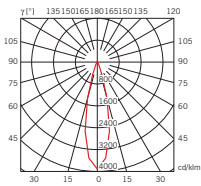

D27 F56 Rombo

00

104,00 €

D27 F57 Rombo

00

104,00 €

D27 F59 Rombo

00

164,00 €

A11103C20 20x7,80 €	A11105C01 1x60,00 €	A10704C10 10x7,30 €	A10705C01 1x62,00 €	
GU10 1x75W HAGS 25° η 98,00%	GU10 1x6W	GU5,3 1x50W HRGS 38° η 90,20%	GU5,3 1x4W	LED 700mA 3x3W WHITE 3000K 40°
0,009 m³ - 1,10 Kg		0,009 m³ - 1,10 Kg		0,009 m³ - 1,10 Kg
IP20 24% PbO		IP20 24% PbO		IP20 24% PbO
		Accessories p.178		Accessories p.178