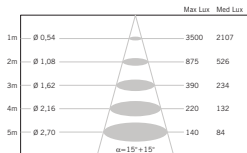

Orbis D70

Prospero Rasulo

D75 J01 01

D75 J01 02