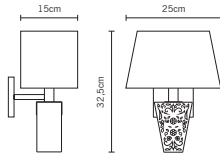

Vicky D69

Nicola Gardin - Roger Zanon

White D14

Luca Scacchetti

D69 D03

01, 02

354,00 €

D69 E01

00

187,00 €

D69 E03

00

593,00 €

D14 F48

01

95,00 €

A11003C20 20x5,05 €	A11001C20 20x5,05 €	A11009C10 10x9,80 €	A11008C10 10x9,80 €	A11004C20 20x5,05 €	A11008C10 10x9,80 €	A11004C20 20x5,05 €	A11008C10 10x9,80 €	A10202C10 10x7,70 €	A10210C10 10x12,70 €
G9 1x48W HSGS	G9 1x20W HSGS	G9 1x9W FBT	G9 1x5W FBT	G9 1x60W HSGS	G9 1x5W FBT	G9 3x60W HSGS	G9 3x5W FBT	E27 1x46W IAP	E27 1x11W FBT
0,036 m³ - 2,90 Kg				0,012 m³ - 2,00 Kg		0,037 m³ - 5,75 Kg		0,012 m³ - 2,00 Kg