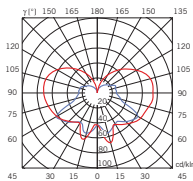

Vicky D69

Nicola Gardin - Roger Zanon

White D14

Luca Scacchetti

D69 D03

01, 02

354,00 €

D69 E01

00

187,00 €

D69 E03

00

593,00 €

D14 F48

01

95,00 €

A11003C20 20x5,05 €	A11001C20 20x5,05 €	A11009C10 10x9,80 €	A11008C10 10x9,80 €	A11004C20 20x5,05 €	A11008C10 10x9,80 €	A11004C20 20x5,05 €	A11008C10 10x9,80 €	A10202C10 10x7,70 €	A10210C10 10x12,70 €
G9 1x48W HSGS	G9 1x20W HSGS	G9 1x9W FBT	G9 1x5W FBT	G9 1x60W HSGS	G9 1x5W FBT	G9 3x60W HSGS	G9 3x5W FBT	E27 1x46W IAP	E27 1x11W FBT
0,036 m³ - 2,90 Kg				0,012 m³ - 2,00 Kg		0,037 m³ - 5,75 Kg		0,012 m³ - 2,00 Kg