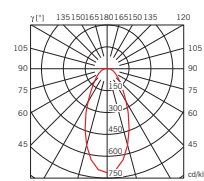

D27 F07 Cheope

01

104,00 €

D27 F08 Cheope

01

104,00 €

D27 F37 Cheope

01

164,00 €

A11102C20 20x6,05 €	A11105C01 1x60,00 €	A10704C10 10x7,30 €	A10705C01 1x62,00 €	
GU10 1x50W HAGS 40° η 85,80%	GU10 1x6W	GU5,3 1x50W HRGS 38° η 79,90%	GU5,3 1x4W	LED 700mA 3x3W WHITE 3000K 40°
0,009 m³ - 1,10 Kg		0,009 m³ - 1,10 Kg		0,009 m³ - 1,10 Kg
24% PbO		24% PbO		24% PbO
		Accessories p.178		Accessories p.178