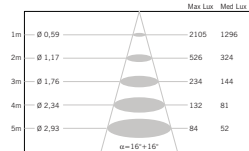

0,009 m³ - 1,10 Kg

Special decoration "Vicky"

D27 F66 00

115,00 €

Accessories p.178

Accessories p.178

Faretti D27

Pamio Design