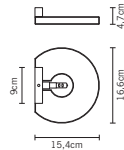

Sospesa D42

Paolo De Lucchi - Lisa Bellon

D42 D01

00

386,00 €

D42 D03

00

185,00 €

D42 D05

00

185,00 €

D42 D07

00

318,00 €

A10304C10

10x2,20 €

G4
4x35W
HSGS

η 98,10%

0,017 m³ - 3,10 Kg

A11004C20

20x5,05 €

G9
1x60W
HSGS

η 71,40%

0,009 m³ - 1,12 Kg

A11004C20

20x5,05 €

G9
1x60W
HSGS

η 71,40%

0,009 m³ - 1,12 Kg

A11003C20

20x5,05 €

G9
2x48W
HSGS

η 71,40%

0,018 m³ - 2,15 Kg