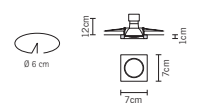

Venere D55

Francesco Lucchese

D55 F36

D55 F12

D55 F12

D55 F13

D55 F13

11

01

11

01

11

88,60 €

16,70 €

18,80 €

16,70 €

18,80 €

	A10701C10	A10705C01	A10701C10	A10705C01	A11102C20	A11105C01	A11102C20	A11105C01
	10x3,80 €	1x62,00 €	10x3,80 €	1x62,00 €	20x6,05 €	1x60,00 €	20x6,05 €	1x60,00 €
LED 700mA 3W WHITE 3000K 40° η 100,00%	GU5,3 1x50W HRGS 38° η 82,40%	GU5,3 1x4W	GU5,3 1x50W HRGS 38° η 82,40%	GU5,3 1x4W	GU10 1x50W HAGS 40° η 97,10%	GU10 1x6W	GU10 1x50W HAGS 40° η 97,10%	GU10 1x6W
0,001 m³ - 0,20 Kg	0,001 m³ - 0,25 Kg		0,001 m³ - 0,25 Kg		0,001 m³ - 0,25 Kg		0,001 m³ - 0,25 Kg	
IP20	IP20		IP20		IP20		IP20	
LED		LED		LED		LED		LED
	Accessories p.178		Accessories p.178