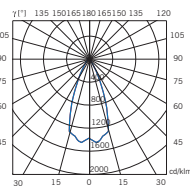

Tools F19

FE Design

NEW

NEW

F19 F03	F19 F06 (F19L08+F19Z01)	F19 L08	F19 Z01
01	01	01	01
95,00 €	196,00 €	160,00 €	36,00 €

LED 3x3W WHITE 3000K 40°	LED 3x3W WHITE 3000K 40°		
0,004 m³ - 0,33 Kg	0,008 m³ - 0,51 Kg		
IP20	IP44		
Accessories p.178	Accessories p.178	Accessories p.178	
fixo/cassaforma+anellino fixed/wallbox+ring	fixo/cassaforma+spot fixed/wallbox+spot	spot spot	cassaforma wallbox