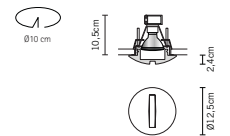

D27 F03 Jnat	D27 F04 Jnat	D27 F03 Jnat	D27 F04 Jnat
00	00	01	01
104,00 €	104,00 €	104,00 €	104,00 €

A11102C20	A11105C01	A10704C10	A10705C01	A11102C20	A11105C01	A10704C10	A10705C01
20x6,05 €	1x60,00 €	10x7,30 €	1x62,00 €	20x6,05 €	1x60,00 €	10x7,30 €	1x62,00 €
GU10 1x50W HAGS 40° η 95,50%	GU10 1x6W	GU5,3 1x50W HRGS 38° η 82,40%	GU5,3 1x4W	GU10 1x50W HAGS 40° η 90,30%	GU10 1x6W	GU5,3 1x50W HRGS 38° η 76,90%	GU5,3 1x4W
0,009 m³ - 0,90 Kg		0,009 m³ - 0,90 Kg		0,009 m³ - 0,90 Kg		0,009 m³ - 0,90 Kg	
	24% PbO		24% PbO		24% PbO		24% PbO
		Accessories p.178				Accessories p.178