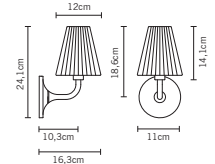

Flow D87

Nicola Design

D87 C02	D87 C01	D87 C01	D87 D01	D87 D01
00	01	15	00	01
809,00 €	838,00 €	900,00 €	158,00 €	168,00 €

A10208C12 12x19,17 €	A10217C10 10x34,30 €	A10208C12 12x19,17 €	A10217C10 10x34,30 €	A10208C12 12x19,17 €	A10217C10 10x34,30 €	A11003C20 20x5,05 €	A11003C20 20x5,05 €
E27 1x150W HSGST	E27 1x22W FBT	E27 1x150W HSGST	E27 1x22W FBT	E27 1x150W HSGST	E27 1x22W FBT	G9 1x48W HSGS	G9 1x48W HSGS
0,087 m³ - 20,00 Kg		0,087 m³ - 20,00 Kg		0,087 m³ - 20,00 Kg		0,009 m³ - 2,60 Kg	
						24% PbO