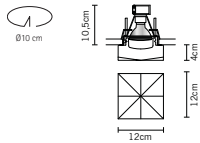

D27 F28 Cindy

00

104,00 €

D27 F29 Cindy

00

104,00 €

D27 F49 Cindy

00

164,00 €

A11102C20 20x6,05 €	A11105C01 1x60,00 €	A10704C10 10x7,30 €	A10705C01 1x62,00 €	
GU10 1x50W HAGS 40° η 97,70%	GU10 1x6W	GU5,3 1x50W HRGS 38° η 91,70%	GU5,3 1x4W	LED 700mA 3x3W WHITE 3000K 40°
0,009 m³ - 1,25 Kg		0,009 m³ - 1,25 Kg		0,009 m³ - 1,25 Kg
		Accessories p.178		
				Accessories p.178