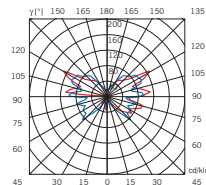

Flow D87

Nicola Design

D87 C02	D87 C01	D87 C01	D87 D01	D87 D01
00	01	15	00	01
809,00 €	838,00 €	900,00 €	158,00 €	168,00 €

A10208C12 12x19,17 €	A10217C10 10x34,30 €	A10208C12 12x19,17 €	A10217C10 10x34,30 €	A10208C12 12x19,17 €	A10217C10 10x34,30 €	A11003C20 20x5,05 €	A11003C20 20x5,05 €
E27 1x150W HSGST	E27 1x22W FBT	E27 1x150W HSGST	E27 1x22W FBT	E27 1x150W HSGST	E27 1x22W FBT	G9 1x48W HSGS	G9 1x48W HSGS
0,087 m³ - 20,00 Kg		0,087 m³ - 20,00 Kg		0,087 m³ - 20,00 Kg		0,009 m³ - 2,60 Kg	
						24% PbO