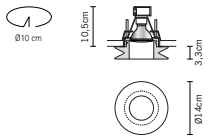

D27 F01 Shivi

01

127,00 €

D27 F02 Shivi

01

127,00 €

D27 F31 Shivi

01

192,00 €

A11103C20 20x7,80 €	A11105C01 1x60,00 €	A10704C10 10x7,30 €	A10705C01 1x62,00 €	
GU10 1x75W HAGS 25° η 86,80%	GU10 1x6W 	GU5,3 1x50W HRGS 38° η 88,50%	GU5,3 1x4W 	LED 700mA 3x3W WHITE 3000K 40°
0,009 m³ - 1,06 Kg		0,009 m³ - 1,06 Kg		0,009 m³ - 1,06 Kg
		Accessories p.178		Accessories p.178