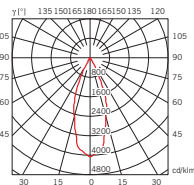

Orbis D70

Prospero Rasulo

D75 J15 01

D70 J09	D70 J09	D70 J15
01, 02	15	01, 02
311,00 €	366,00 €	174,00 €

A12701C01 1x124,00 €	A12701C01 1x124,00 €	A10205C15 15x13,87 €	A10227C01 1x175,00 €
GX8,5 1x35W MR	GX8,5 1x35W MR	E27 1x100W HAGS	E27 1x18W
η 100,00%	η 100,00%	η 100,00%	
0,012 m³ - 1,00 Kg	0,012 m³ - 1,00 Kg	0,005 m³ - 0,50 Kg	
IP20	IP20	IP20	
Tracks p.179	Tracks p.179	Tracks p.179