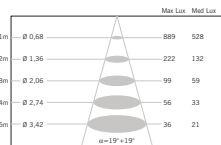

Venere D55

Francesco Lucchese

Composto da
Consisting of

1. D55 F01 11
   - D55 F02 11
   - D55 F03 11
   - D55 F04 11
   - D55 F06 11
   - D55 F08 11
   - D55 F10 11
   - D55 F13 11
   - D55 F16 11
   - D55 F19 11
   - D55 F21 11
   - D55 F22 11
   - D55 F24 11
   - D55 F26 11
   - D55 F01 00
2. Lampadine incluse
   Bulbs included

D55 F19	D55 F19	D55 F42	D55 F42	D55 Z01
01	11	01	11	
19,90 €	22,40 €	126,60 €	128,40 €	688,00 €

A11102C20 20x6,05 €	A11105C01 1x60,00 €	A11102C20 20x6,05 €	A11105C01 1x60,00 €		
GU10 1x50W HAGS 40° η 97,10%	GU10 1x6W	GU10 1x50W HAGS 40° η 97,10%	GU10 1x6W	LED 700mA 3x3W WHITE 3000K 40° η 100,00%	LED 700mA 3x3W WHITE 3000K 40° η 100,00%
0,001 m³ - 0,40 Kg		0,001 m³ - 0,40 Kg		0,001 m³ - 0,40 Kg	-