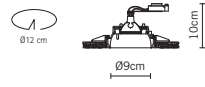

Tools F19

FE Design

NEW

NEW

NEW

F19 F21	F19 F24 (F19L07+F19Z02)	F19 L07	F19 Z02	F19 F31 (F19L04+F19Z02)	F19 L04	F19 Z02
01	01	01	01	01	01	01
31,40 €	143,00 €	109,00 €	34,00 €	92,00 €	58,00 €	34,00 €

A10704C10 10x7,30 €	A10705C01 1x62,00 €	A10704C10 10x7,30 €	A10705C01 1x62,00 €		A10704C10 10x7,30 €	A10705C01 1x62,00 €		
GU5,3 1x50W HRGS 38°	GU5,3 1x4W	GU5,3 1x50W HRGS 38°	GU5,3 1x4W		GU5,3 1x50W HRGS 38°	GU5,3 1x4W		
0,004 m³ - 0,27 Kg		0,008 m³ - 0,40 Kg			0,008 m³ - 0,42 Kg			
Accessories p.178		Accessories p.178		Accessories p.178	Accessories p.178	Accessories p.178		
fisso/cassaforma+anellino fixed/wallbox+ring		orientabile/cassaforma+spot adjustable/wallbox+spot	spot spot	cassaforma wallbox	fisso/cassaforma+spot fixed/wallbox+spot	spot spot	cassaforma wallbox