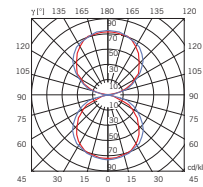

Slot F15

Studio Futura

F15 D03

01

443,00 €

F15 D03

61

410,00 €

A10506C04

4x30,50 €

G5
2x39W
FD

0,010 m³ - 3,00 Kg

A10506C04

4x30,50 €

G5
2x39W
FD

0,010 m³ - 3,00 Kg