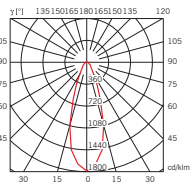

D27 F28 Cindy

00

104,00 €

D27 F29 Cindy

00

104,00 €

D27 F49 Cindy

00

164,00 €

A11102C20 20x6,05 €	A11105C01 1x60,00 €	A10704C10 10x7,30 €	A10705C01 1x62,00 €	
GU10 1x50W HAGS 40° η 97,70%	GU10 1x6W	GU5,3 1x50W HRGS 38° η 91,70%	GU5,3 1x4W	LED 700mA 3x3W WHITE 3000K 40°
0,009 m³ - 1,25 Kg		0,009 m³ - 1,25 Kg		0,009 m³ - 1,25 Kg
		Accessories p.178		
				Accessories p.178