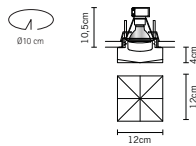

Faretti D27

Pamio Design

D27 F28 Cindy

01

104,00 €

D27 F29 Cindy

01

104,00 €

D27 F49 Cindy

01

164,00 €

A11102C20 20x6,05 €	A11105C01 1x60,00 €	A10704C10 10x7,30 €	A10705C01 1x62,00 €	
GU10 1x50W HAGS 40° η 85,80%	GU10 1x6W	GU5,3 1x50W HRGS 38° η 79,90%	GU5,3 1x4W	LED 700mA 3x3W WHITE 3000K 40°
0,009 m³ - 1,25 Kg		0,009 m³ - 1,25 Kg		0,009 m³ - 1,25 Kg
		Accessories p.178		Accessories p.178