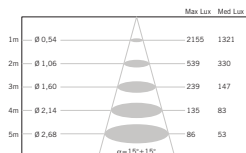

D27 F07 Cheope

00

104,00 €

D27 F08 Cheope

00

104,00 €

00

164,00 €

A11102C20 20x6,05 €	A11105C01 1x60,00 €	A10704C10 10x7,30 €	A10705C01 1x62,00 €	
GU10 1x50W HAGS 40° η 97,70%	GU10 1x6W	GU5,3 1x50W HRGS 38° η 91,70%	GU5,3 1x4W	LED 700mA 3x3W WHITE 3000K 40°
0,009 m³ - 1,10 Kg		0,009 m³ - 1,10 Kg		0,009 m³ - 1,10 Kg
IP20 IP44	IP20 IP44	IP20 IP44	IP20 IP44	IP20 IP44
24% PbO	24% PbO	24% PbO	24% PbO	24% PbO
		Accessories p.178		
				Accessories p.178