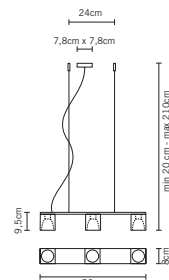

Cubetto D28

Pamio Design

D28 A13

D28 A13

D28 A06

01, 02

1.021,00 €

00

457,00 €

D28 A14

00

490,00 €

01, 02

602,00 €

A11102C20 20x6,05 €	A11105C01 1x60,00 €	A11102C20 20x6,05 €	A11105C01 1x60,00 €	A11003C20 20x5,05 €	A11102C20 20x6,05 €	A11105C01 1x60,00 €
GU10 5x50W HAGS 40° η 89,20%	GU10 5x6W	GU10 3x50W HAGS 40° η 89,20%	GU10 3x6W	G9 3x48W HSGS	GU10 3x50W HAGS 40° η 89,20%	GU10 3x6W
0,044 m³ - 9,20 Kg		0,036 m³ - 5,55 Kg		0,036 m³ - 5,55 Kg	0,036 m³ - 5,55 Kg	
IP20		IP20	24% PbO	IP20	24% PbO	IP20