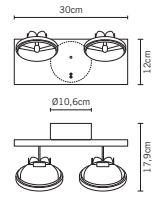

Swing D48

Francesco Lucchese

D48 G01

51

192,00 €

D48 G03

51

284,00 €

A10229C01

1x31,00 €

A10229C01

1x31,00 €

A10229C01

1x31,00 €

A10601C06

6x18,83 €

A10601C06

6x18,83 €

E27
1x23W
FBC

0,72 m³ - 11,00 Kg

E27
1x23W
FBC

0,72 m³ - 13,00 Kg

E27
1x23W
FBC

0,13 m³ - 4,00 Kg

G53
1x50W
HMGS
24°
η 100,00%

0,007 m³ - 0,80 Kg

G53
2x50W
HMGS
24°
η 100,00%

0,012 m³ - 1,50 Kg

Lampadina inclusa
Bulb included

Lampadina inclusa
Bulb included

Lampadina inclusa
Bulb included

ELECTRONIC TRANSFORMER

ELECTRONIC TRANSFORMER