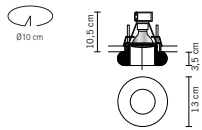

Faretti D27

Luca Scacchetti

D27 F61 Tondo

00

104,00 €

D27 F62 Tondo

00

104,00 €

D27 F64 Tondo

00

164,00 €

A11103C20 20x7,80 €	A11105C01 1x60,00 €	A10704C10 10x7,30 €	A10705C01 1x62,00 €	
GU10 1x75W HAGS 25° η 98,00%	GU10 1x6W	GU5,3 1x50W HRGS 38° η 90,20%	GU5,3 1x4W	LED 700mA 3x3W WHITE 3000K 40°
0,009 m³ - 1,10 Kg		0,009 m³ - 1,10 Kg		0,009 m³ - 1,10 Kg
IP20 24% PbO		IP20 24% PbO		IP20 24% PbO
		Accessories p.178		Accessories p.178