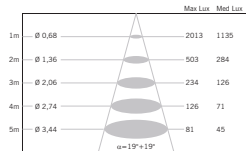

Tools F19

FE Design

NEW

NEW

NEW

F19 F41 (F19L10+F19Z03)	F19 L10	F19 Z03	F19 F60 (F19L14+F19Z05)	F19 L14	F19 Z05	F19 F60 (F19L14+F19Z05)	F19 L14	F19 Z05
15, 41	15, 41	01	01, 02	01, 02	01	15, 41	15, 41	01
130,00 €	96,00 €	34,00 €	125,00 €	84,00 €	41,00 €	155,00 €	114,00 €	41,00 €

A10704C10	A10705C01		A10602C06	A10603C01		A10602C06	A10603C01		
10x7,30 €	1x62,00 €		6x18,83 €	1x186,00 €		6x18,83 €	1x186,00 €		
GU5,3 1x50W HRGS 38°	GU5,3 1x4W		G53 1x100W HMGS 45°	G53 1x15W WHITE 3000K		G53 1x100W HMGS 45°	G53 1x15W WHITE 3000K		
0,008 m³ - 0,54 Kg			0,012 m³ - 0,80 Kg			0,012 m³ - 0,80 Kg			
Accessories p.178	Accessories p.178		Accessories p.178	Accessories p.178		Accessories p.178	Accessories p.178		
orientabile/cassaforma+spot adjustable/wallbox+spot	spot spot	cassaforma wallbox	orientabile/cassaforma+spot adjustable/wallbox+spot	spot spot	cassaforma wallbox	orientabile/cassaforma+spot adjustable/wallbox+spot	spot spot	cassaforma wallbox