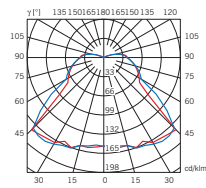

D14 F06	D14 F16	D14 F07	D14 F17
01	01	01	01
85,00 €	74,00 €	85,00 €	74,00 €

A10801C10 10x1,70 €	A10101C10 10x6,60 €	A10111C01 1x55,00 €	A10105C10 10x15,10 €	A10801C10 10x1,70 €	A10101C10 10x6,60 €	A10111C01 1x55,00 €	A10105C10 10x15,10 €
GY6,35 1x50W HSGS	E14 1x30W HSGSB	E14 1x4W	E14 1x6W FBG	GY6,35 1x50W HSGS	E14 1x30W HSGSB	E14 1x4W	E14 1x6W FBG
η 82,10%	η 75,50%			η 80,20%	η 67,60%		
0,004 m ³ - 0,45 Kg	0,004 m ³ - 0,45 Kg			0,004 m ³ - 0,50 Kg	0,004 m ³ - 0,50 Kg		
Accessories p.178				Accessories p.178			