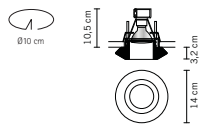

Faretti D27

Luca Scacchetti

D27 F56 Rombo

01

104,00 €

D27 F57 Rombo

01

104,00 €

01

164,00 €

A11103C20 20x7,80 €	A11105C01 1x60,00 €	A10704C10 10x7,30 €	A10705C01 1x62,00 €	
GU10 1x75W HAGS 25° η 98,00%	GU10 1x6W	GU5,3 1x50W HRGS 38° η 90,20%	GU5,3 1x4W	LED 700mA 3x3W WHITE 3000K 40°
0,009 m³ - 1,10 Kg		0,009 m³ - 1,10 Kg		0,009 m³ - 1,10 Kg
		Accessories p.178		Accessories p.178