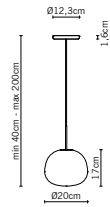

Lumi F07

A.Saggia Et V.Sommella

F07 A03 Mochi	F07 A05 Mochi	F07 A07 Mochi	F07 B01 Mochi	F07 B03 Mochi
01	01	01	01	01
344,00 €	161,00 €	253,00 €	106,00 €	160,00 €

A10209C12	A10218C10	A11004C20	A11009C10	A10208C12	A10218C10	A11001C20	A11008C10	A11003C20	A11009C10
12x19,17 €	10x34,30 €	20x5,05 €	10x9,80 €	12x19,17 €	10x34,30 €	20x5,05 €	10x9,80 €	20x5,05 €	10x9,80 €
E27 1x205W HSGST	E27 1x30W FBT	G9 1x60W HSGS	G9 1x9W FBT	E27 1x150W HSGST	E27 1x30W FBT	G9 1x20W HSGS	G9 1x5W FBT	G9 1x48W HSGS	G9 1x9W FBT
0,150 m³ - 7,50 Kg		0,030 m³ - 3,00 Kg		0,120 m³ - 5,00 Kg		0,030 m³ - 1,00 Kg		0,030 m³ - 3,00 Kg