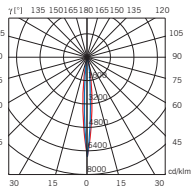

Beluga Alu D57

Marc Sadler

D57 C07	D57 C09	D57 C07	D57 C09
02	02	11	11
996,00 €	1.078,00 €	1.223,00 €	1.300,00 €

A10220C01	A10227C01	A10218C10	A11302C01	A10220C01	A10227C01	A10218C10	A11302C01
1x20,00 €	1x175,00 €	10x34,30 €	1x66,00 €	1x20,00 €	1x175,00 €	10x34,30 €	1x66,00 €
E27 1x75W IPAR 38°	E27 1x18W	E27 1x30W FBT	G12 1x70W MT η 88,10%	E27 1x75W IPAR 38°	E27 1x18W	E27 1x30W FBT	G12 1x70W MT η 88,10%
0,135 m³ - 17,90 Kg		0,135 m³ - 17,90 Kg		0,135 m³ - 17,90 Kg		0,135 m³ - 17,90 Kg