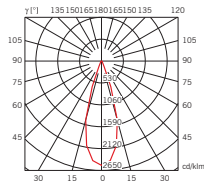

Faretti D27

Pamio Design

D27 F11 Lui	D27 F12 Lui	D27 F40 Lui
35	35	35
127,00 €	127,00 €	192,00 €

A11103C20 20x7,80 €	A11105C01 1x60,00 €	A10704C10 10x7,30 €	A10705C01 1x62,00 €	
GU10 1x75W HAGS 25° η 83,30%	GU10 1x6W	GU5,3 1x50W HRGS 38° η 85,00%	GU5,3 1x4W	LED 700mA 3x3W WHITE 3000K 40°
0,009 m³ - 1,10 Kg		0,009 m³ - 1,10 Kg		0,009 m³ - 1,10 Kg
		Accessories p.178		Accessories p.178