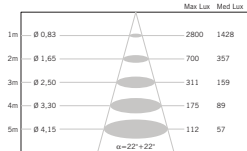

Orbis D70

Prospero Rasulo

D75 G01 01

D75 G01 02

D70 G01	D70 G01	D70 G03	D70 G03
01, 02	15	01, 02	15
162,00 €	191,00 €	360,00 €	424,00 €

A10602C06 6x18,83 €	A10602C06 6x18,83 €		
G53 1x100W HMGS η 100,00%	G53 1x100W HMGS η 100,00%	LED 500mA 9x2W WHITE 3000K 25° η 100,00%	LED 500mA 9x2W WHITE 3000K 25° η 100,00%
0,005 m³ - 1,20 Kg	0,005 m³ - 1,20 Kg	0,012 m³ - 1,30 Kg	0,012 m³ - 1,30 Kg
IP20	IP20	IP20	IP20