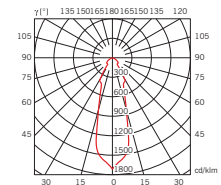

D70 J09	D70 J09	D70 J15
01, 02	15	01, 02
311,00 €	366,00 €	174,00 €

A12701C01 1x124,00 €	A12701C01 1x124,00 €	A10205C15 15x13,87 €	A10227C01 1x175,00 €
GX8,5 1x35W MR	GX8,5 1x35W MR	E27 1x100W HAGS	E27 1x18W
η 100,00%	η 100,00%	η 100,00%	
0,012 m³ - 1,00 Kg	0,012 m³ - 1,00 Kg	0,005 m³ - 0,50 Kg	
IP20	IP20	IP20	
Tracks p.179	Tracks p.179	Tracks p.179