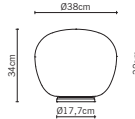

Lumi F25

A.Saggia & V.Sommella

F25 A41 Mochi	F25 B43 Mochi	F25 B45 Mochi	F25 B47 Mochi	F25 E13 Mochi
01	01	01	01	01
365,00 €	309,00 €	259,00 €	350,00 €	343,00 €

LED 1x24W WHITE 3000K	LED 1x17W WHITE 3000K	LED 1x17W WHITE 3000K	LED 1x17W WHITE 3000K	LED 1x17W WHITE 3000K
0,120 m³ - 5,00 Kg	0,120 m³ - 6,50 Kg	0,120 m³ - 5,00 Kg	0,150 m³ - 7,50 Kg	0,150 m³ - 7,50 Kg