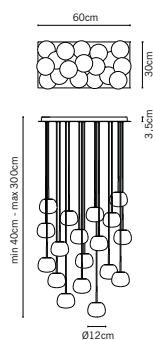

Lumi F07

A.Saggia Et V.Sommella

NEW

NEW

NEW

F07 A29 Mochi

F07 A31 Mochi

F07 A33 Mochi

F07 B13 Mycena

F07 B15 Mycena

01

01

01

01

01

2.501,00 €

5.456,00 €

3.453,00 €

186,00 €

235,00 €

A11001C20

A11001C20

A11001C20

A10207C12

A10212C10

A10207C12

A10213C10

20x5,05 €

20x5,05 €

20x5,05 €

12x19,17 €

10x15,80 €

12x19,17 €

10x18,50 €

G9
13x20W
HSGS

G9
30x20W
HSGS

G9
18x20W
HSGS

E27
1x100W
HSGST

E27
1x15W
FBG

E27
1x100W
HSGST

E27
1x20W
FBG

0,49 m³ - 15,00 Kg

0,99 m³ - 32,00 Kg

0,63 m³ - 20,00 Kg

0,035 m³ - 2,40 Kg

0,052 m³ - 3,40 Kg

PG IP40

PG IP40

PG IP40

PG IP40

PG IP40

Lampadina inclusa
Bulb included

Lampadina inclusa
Bulb included

Lampadina inclusa
Bulb included