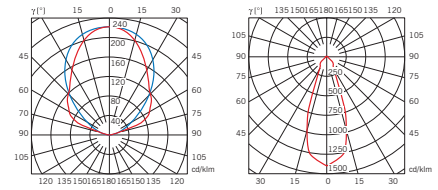

D28 D02

D28 D01

D28 D03

00

01, 02

00

271,00 €

368,00 €

301,00 €

A11003C20

A11102C20

A11105C01

A11503C20

A11102C20

A11105C01

20x5,05 €

20x6,05 €

1x60,00 €

20x9,05 €

20x6,05 €

1x60,00 €

G9
2x48W
HSGS

η 85,10%

GU10
2x50W
HAGS
40°
η 89,20%

R7s
1x120W
HDG
40°
η 89,20%

GU10
1x50W
HAGS
40°

GU10
1x6W

0,005 m³ - 3,20 Kg

0,005 m³ - 3,20 Kg

0,012 m³ - 2,50 Kg