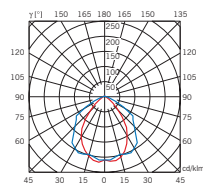

Plano D90

Studio Futura

D90 F01

D90 F01

D90 F02

D90 F02

D90 F03

D90 F03

01

15

01

15

01

15

82,00 €

82,00 €

112,00 €

112,00 €

82,00 €

82,00 €

A12001C10

A12001C10

A12001C10

A12001C10

A11302C01

A11302C01

10x8,30 €

10x8,30 €

10x8,30 €

10x8,30 €

1x66,00 €

1x66,00 €

G24q-3
2x26W
FSQ

G24q-3
2x26W
FSQ

G24q-3
2x26W
FSQ

G24q-3
2x26W
FSQ

G12
1x70W
MT

G12
1x70W
MT

0,008 m³ - 1,75 Kg

0,008 m³ - 1,75 Kg

0,008 m³ - 1,75 Kg

0,008 m³ - 1,75 Kg

0,008 m³ - 1,70 Kg

0,008 m³ - 1,70 Kg

Accessories p.178

Accessories p.178

Accessories p.178

Accessories p.178

Accessories p.178

Accessories p.178