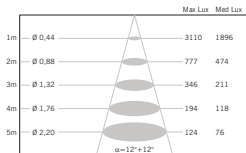

D27 F17 Blow

00

65,00 €

D27 F18 Blow

00

65,00 €

D27 F47 Blow

00

121,00 €

A11103C20

20x7,80 €

GU10
1x75W
HAGS
25°
 η 87,80%

A11105C01

1x60,00 €

GU10
1x6W

0,009 m³ - 0,80 Kg

A10704C10

10x7,30 €

GU5,3
1x50W
HRGS
38°
 η 91,60%

A10705C01

1x62,00 €

GU5,3
1x4W

0,009 m³ - 0,80 Kg

LED 700mA
3x3W
WHITE 3000K
40°

0,009 m³ - 0,80 Kg

Accessories p.178

Accessories p.178