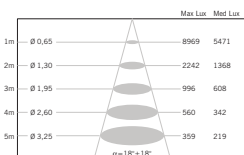

D70 G05

D70 G05

D70 G07

01, 02

15

01, 02

217,00 €

256,00 €

274,00 €

A10704C10	A10706C01	A10704C10	A10706C01	A12702C01
10x7,30 €	1x96,00 €	10x7,30 €	1x96,00 €	1x124,00 €
GU5,3 2x50W HRGS 38° η 100,00%	GU5,3 2x10W 	GU5,3 2x50W HRGS 38° η 100,00%	GU5,3 2x10W 	GX8,5 1x70W MR η 100,00%
0,005 m³ - 1,20 Kg		0,005 m³ - 1,20 Kg		0,012 m³ - 1,35 Kg
IP20		IP20		IP20