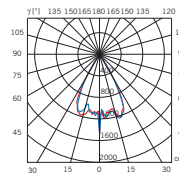

Venere D55

Francesco Lucchese

D55 F50

11

42,50 €

D55 F51

01

37,80 €

D55 F51

11

42,50 €

D55 F53

01

145,80 €

D55 F53

11

150,00 €

A11102C20

20x6,05 €

A11105C01

1x60,00 €

A10701C10

10x3,80 €

A10705C01

1x62,00 €

A10701C10

10x3,80 €

A10705C01

1x62,00 €

GU10
1x50W
HAGS
40°
η 97,10%

GU10
1x6W

GU5,3
1x50W
HRGS
38°
η 82,40%

GU5,3
1x4W

GU5,3
1x50W
HRGS
38°
η 82,40%

GU5,3
1x4W

LED 700mA
3x3W
WHITE 3000K
40°
η 100,00%

LED 700mA
3x3W
WHITE 3000K
40°
η 100,00%

0,001 m³ - 0,30 Kg

0,001 m³ - 0,30 Kg

0,001 m³ - 0,30 Kg

0,001 m³ - 0,30 Kg

0,001 m³ - 0,30 Kg

Accessories p.178

Accessories p.178