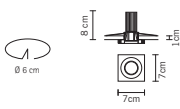

0,001 m³ - 0,30 Kg

0,001 m³ - 0,30 Kg

Accessories p.178

Accessories p.178

Venere D55

Francesco Lucchese

D55 F57	D55 F57	D55 F58	D55 F58	D55 F08
01	11	01	11	01
32,40 €	36,50 €	100,80 €	103,90 €	19,20 €

A10401C10 10x4,80 €	A10401C10 10x4,80 €			A10401C10 10x4,80 €
GU4 1x20W HRGS 38° η 100,00%	GU4 1x20W HRGS 38° η 100,00%	LED 700mA 3W WHITE 3000K 40° η 100,00%	LED 700mA 3W WHITE 3000K 40° η 100,00%	GU4 1x20W HRGS 38° η 63,00%
0,001 m³ - 0,20 Kg	0,001 m³ - 0,20 Kg	0,001 m³ - 0,20 Kg	0,001 m³ - 0,20 Kg	0,001 m³ - 0,20 Kg
IP20	IP20	IP20	IP20	IP20
Accessories p.178	Accessories p.178			Accessories p.178