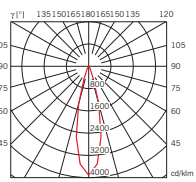

Beluga Colour D57

Marc Sadler

D57 F01 03
D57 F01 04
D57 F01 31
D57 F01 41
D57 F01 43

D57 F01	D57 G13	D57 G13	D57 G23	D57 G23
03, 04, 31, 41, 43	00	03, 04, 31, 41, 43	00	03, 04, 31, 41, 43
139,00 €	121,00 €	133,00 €	355,00 €	379,00 €

A11103C20	A11105C01	A11103C20	A11105C01	A11103C20	A11105C01	A11103C20	A11105C01	A11103C20	A11105C01
20x7,80 €	1x60,00 €	20x7,80 €	1x60,00 €	20x7,80 €	1x60,00 €	20x7,80 €	1x60,00 €	20x7,80 €	1x60,00 €
GU10 1x75W HAGS 25° η 98,00%	GU10 1x6W	GU10 1x75W HAGS 25° η 98,00%	GU10 1x6W	GU10 1x75W HAGS 25° η 98,00%	GU10 1x6W	GU10 2x75W HAGS 25° η 98,00%	GU10 2x6W	GU10 2x75W HAGS 25° η 98,00%	GU10 2x6W
0,011 m³ - 2,60 Kg		0,004 m³ - 1,00 Kg		0,004 m³ - 1,00 Kg		0,012 m³ - 2,85 Kg		0,012 m³ - 2,85 Kg	
24% PbO		24% PbO		24% PbO		24% PbO		24% PbO