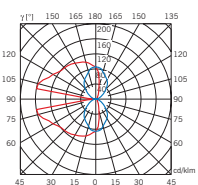

Easy D14

Massimo Sacconi

Enck F17

Francesco Lucchese

D14 F37

D14 F38

D14 F39

D14 F40

F17 G01

01

01

01

01

01

86,00 €

86,00 €

86,00 €

86,00 €

169,00 €

A11103C20

A11105C01

A10704C10

A10705C01

A12201C10

A10202C10

A10216C10

A11507C20 *

A11506C20 **

20x7,80 €

1x60,00 €

10x7,30 €

1x62,00 €

10x15,60 €

10x7,70 €

10x34,30 €

20x6,05 €

20x6,05 €

GU10
1x75W
HAGS
25°
η 48,90%

GU10
1x6W

GU5,3
1x50W
HRGS
38°
η 44,90%

GU5,3
1x4W

GX24q-2
1x18W
FSQ

η 51,50%

E27
1x46W
HSGSB

η 83,10%

E27
1x18W
FBT

R7s
1x230W
HDG

R7s
1x160W
HDG

0,005 m³ - 0,90 Kg

0,005 m³ - 0,90 Kg

0,005 m³ - 0,90 Kg

0,012 m³ - 1,35 Kg

0,010 m³ - 1,63Kg

* Uso parete ** Uso soffitto
* For wall ** For ceiling