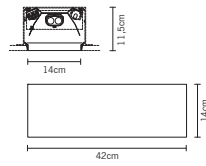

Zen D67

Pamio Design

D67 L53

D67 L47

D67 L02

D67 L12

D67 L22

383,00 €

158,00 €

293,00 €

424,00 €

706,00 €

A11801C10

A10216C10

A11601C10

A11601C10

A11601C10

10x11,60 €

10x34,30 €

10x9,60 €

10x9,60 €

10x9,60 €

G24q-3
2x26W
FSD

E27
2x18W
FBT

2G11
1x36W
FSD

2G11
1x36W
FSD

2G11
1x36W
FSD

0,008 m³ - 1,50 Kg

0,008 m³ - 1,00 Kg

0,019 m³ - 3,20 Kg

0,019 m³ - 3,50 Kg

0,019 m³ - 3,70 Kg

PG IP20

PG IP20

PG IP20

PG IP20

PG IP20

Wallbox p.173-174

Wallbox p.173-174

Wallbox p.173-174

Wallbox p.173-174

Wallbox p.173-174