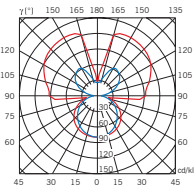

Teorema D09

Giampiero Derai

D09 A17	D09 E01	D09 E11	D09 G01
01	01	01	01
817,00 €	551,00 €	647,00 €	298,00 €

A11507C20 20x6,05 €	A11507C20 20x6,05 €	A11507C20 20x6,05 €	A11505C20 20x6,05 €
R7s 1x230W HDG	R7s 1x230W HDG	R7s 1x230W HDG	R7s 1x120W HDG
η 82,40%	η 87,10%	η 87,10%	η 71,30%
0,270 m³ - 12,15 Kg	0,073 m³ - 4,50 Kg	0,130 m³ - 6,70 Kg	0,037 m³ - 2,40 Kg