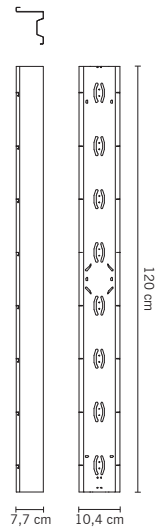

44101	44102	44103	44104	44105
92,00 €	60,00 €	114,00 €	167,00 €	200,00 €

A11102C20 20x6,05 €	A11102C20 20x6,05 €	A11102C20 20x6,05 €	A11102C20 20x6,05 €	A11102C20 20x6,05 €
GU10 2x50W HAGS 40°	GU10 2x50W HAGS 40°	GU10 4x50W HAGS 40°	GU10 6x50W HAGS 40°	GU10 8x50W HAGS 40°
0,010 m³ - 1,10 Kg	0,010 m³ - 1,10 Kg	0,015 m³ - 2,00 Kg	0,020 m³ - 2,50 Kg	0,020 m³ - 3,00 Kg
Applique accessories p. 131	Applique accessories p. 131	Applique accessories p. 131	Applique accessories p. 131	Applique accessories p. 131