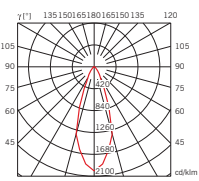

Tools F19

FE Design

NEW

NEW

NEW

F19 F01	F19 F04 (F19L06+F19Z01)	F19 L06	F19 Z01	F19 F10 (F19L02+F19Z01)	F19 L02	F19 Z01
01	01	01	01	01	01	01
32,70 €	145,00 €	109,00 €	36,00 €	98,00 €	62,00 €	36,00 €

A11102C20 20x6,05 €	A11105C01 1x60,00 €	A11102C20 20x6,05 €	A11105C01 1x60,00 €		A11102C20 20x6,05 €	A11105C01 1x60,00 €		
GU10 1x50W HAGS 40°	GU10 1x6W	GU10 1x50W HAGS 40°	GU10 1x6W		GU10 1x50W HAGS 40°	GU10 1x6W		
0,004 m³ - 0,27 Kg		0,008 m³ - 0,45 Kg			0,004 m³ - 0,27 Kg			
fisso/cassaforma+anellino fixed/wallbox+ring		fisso/cassaforma+spot fixed/wallbox+spot	spot spot	cassaforma wallbox	orientabile/cassaforma+spot adjustable/wallbox+spot	spot spot		cassaforma wallbox