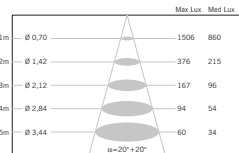

D27 F03 Jnat	D27 F04 Jnat	D27 F03 Jnat	D27 F04 Jnat
00	00	01	01
104,00 €	104,00 €	104,00 €	104,00 €

A11102C20	A11105C01	A10704C10	A10705C01	A11102C20	A11105C01	A10704C10	A10705C01
20x6,05 €	1x60,00 €	10x7,30 €	1x62,00 €	20x6,05 €	1x60,00 €	10x7,30 €	1x62,00 €
GU10 1x50W HAGS 40° η 95,50%	GU10 1x6W	GU5,3 1x50W HRGS 38° η 82,40%	GU5,3 1x4W	GU10 1x50W HAGS 40° η 90,30%	GU10 1x6W	GU5,3 1x50W HRGS 38° η 76,90%	GU5,3 1x4W
0,009 m³ - 0,90 Kg		0,009 m³ - 0,90 Kg		0,009 m³ - 0,90 Kg		0,009 m³ - 0,90 Kg	
	24% PbO		24% PbO		24% PbO		24% PbO
		Accessories p.178				Accessories p.178