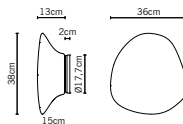

F07 B17 Mycena	F07 G15 Mycena	F07 G17 Mycena	F07 G19 Mycena	F07 Z01 Mycena
01	01	01	01	01
337,00 €	179,00 €	228,00 €	330,00 €	107,00 €

A10207C12 12x19,17 €	A10213C10 10x18,50 €	A10207C12 12x19,17 €	A10212C10 10x15,80 €	A10207C12 12x19,17 €	A10213C10 10x18,50 €	A10208C12 12x19,17 €	A10213C10 10x18,50 €	
E27 1x100W HSGST	E27 1x20W FBG	E27 1x100W HSGST	E27 1x15W FBG	E27 1x100W HSGST	E27 1x20W FBG	E27 1x150W HSGST	E27 1x20W FBG	Pannello sagomato per composizioni a parete e soffitto <i>Shaped panel for compositions of wall and ceiling</i>
								1xF07Z0101 1xF07Z0101 1xF07Z0101 1xF07Z0101 1xF07G1501 1xF07G1501 2xF07G1501 3xF07G1501 1xF07G1701 2xF07G1701 1xF07G1701 1xF07G1901
0,069 m ³ - 4,95 Kg		0,035 m ³ - 2,40 Kg		0,052 m ³ - 3,40 Kg		0,069 m ³ - 4,95 Kg		0,069 m ³ - 3,65 Kg
IP40		IP40		IP40		IP40		
		F07 Z01 01 (p.86)		F07 Z01 01 (p.86)		F07 Z01 01 (p.86)		