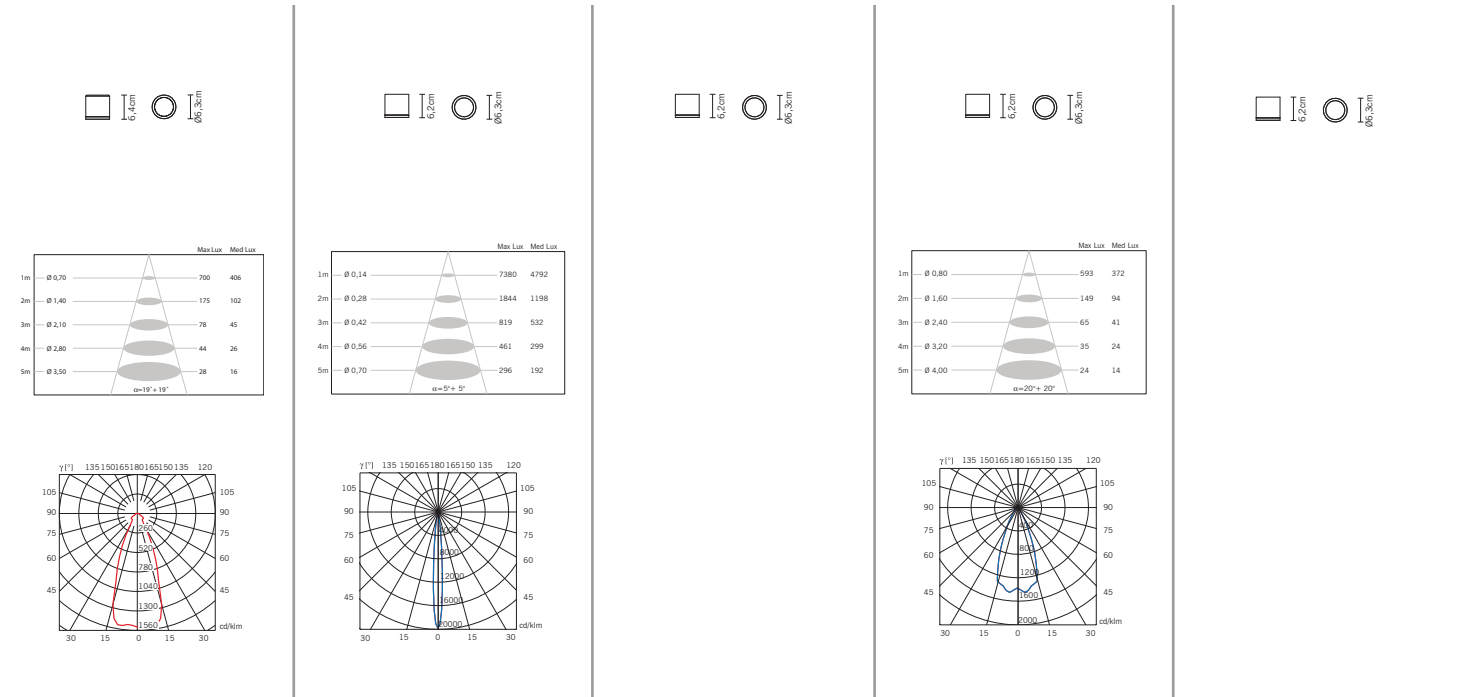

Cricket D60

Bridgewell Consulting LTD

D60 G03	D60 G05	D60 G05	D60 G06	D60 G06
11	01, 03, 04, 31, 43, 60	99	01, 03, 04, 31, 43, 60	99
100,00 €	221,00 €	221,00 €	221,00 €	221,00 €

A10401C10 10x4,80 €				
GU4 1x20W HRGS 38° η 89,20%	LED 700mA 3x3W MONOCOLOUR 10° η 78,40%	LED 350mA 3x3W RGB 10°	LED 700mA 3x3W MONOCOLOUR 40° η 70,80%	LED 350mA 3x1W RGB 40°
0,003 m³ - 0,35 Kg	0,003 m³ - 0,50 Kg	0,003 m³ - 0,50 Kg	0,003 m³ - 0,50 Kg	0,003 m³ - 0,50 Kg
Accessories p.178	Accessories p.178	Accessories p.178	Accessories p.178	Accessories p.178
Uso parete/soffitto For wall/ceiling	Uso parete/soffitto For wall/ceiling	Uso parete/soffitto For wall/ceiling	Uso parete/soffitto For wall/ceiling	Uso parete/soffitto For wall/ceiling