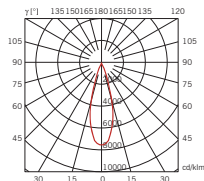

Tools F19

FE Design

NEW

NEW

NEW

F19 F50 (F19L11+F19Z04)	F19 L11	F19 Z04	F19 F51 (F19L12+F19Z04)	F19 L12	F19 Z04	F19 F52 (F19L13+F19Z04)	F19 L13	F19 Z04
01	01	01	01	01	01	01	01	01
103,00 €	62,00 €	41,00 €	141,00 €	100,00 €	41,00 €	104,00 €	63,00 €	41,00 €

A10602C06 6x18,83 €	A10603C01 1x186,00 €		A12702C01 1x124,00 €			A10205C15 15x13,87 €	A10228C01 1x166,00 €		
G53 1x100W HMGS 45°	G53 1x15W WHITE 3000K		GX8,5 1x70W MR 40°			E27 1x100W HAGS 30°	E27 1x12W		
0,012 m³ - 0,51 Kg			0,012 m³ - 0,54 Kg			0,012 m³ - 0,55 Kg			
Accessories p.178	Accessories p.178		Accessories p.178	Accessories p.178					
orientabile/cassaforma+spot adjustable/wallbox+spot	spot spot	cassaforma wallbox	orientabile/cassaforma+spot adjustable/wallbox+spot	spot spot	cassaforma wallbox	orientabile/cassaforma+spot adjustable/wallbox+spot	spot spot		cassaforma wallbox