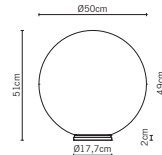

Lumi F25

A.Saggia Et V.Sommella

F25 A51 Sfera	F25 B57 Sfera	F25 B59 Sfera	F25 B61 Sfera	F25 B63 Sfera
01	01	01	01	01
782,00 €	276,00 €	314,00 €	463,00 €	674,00 €

LED 1x24W WHITE 3000K	LED 1x17W WHITE 3000K	LED 1x17W WHITE 3000K	LED 1x17W WHITE 3000K	LED 1x17W WHITE 3000K
0,208 m³ - 9,50 Kg	0,120 m³ - 5,00 Kg	0,150 m³ - 7,50 Kg	0,180 m³ - 8,50 Kg	0,208 m³ - 9,50 Kg