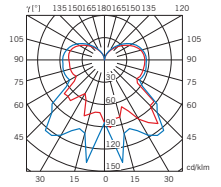

D28 E03

01, 02

545,00 €

D28 G01

00

116,00 €

D28 G02

00

116,00 €

A11102C20 20x6,05 €	A11105C01 1x6,00 €	A10103C10 * 10x4,90 €	A10102C10 ** 10x6,60 €	A10111C01 * 1x55,00 €	A10105C10 * 10x15,10 €	A10105C10 ** 10x15,10 €	A11003C20 20x5,05 €
GU10 3x50W HAGS 40° η 89,20%	GU10 1x6W	E14 1x40W IRP/S	E14 1x46W HSGSB	E14 1x4W	E14 1x6W FBG	E14 1x6W FBG	G9 1x48W HSGS
0,037 m³ - 4,60 Kg		0,004 m³ - 1,10 Kg					0,004 m³ - 1,10 Kg
		24% PbO					24% PbO
		* Uso parete ** Uso soffitto * For wall ** For ceiling