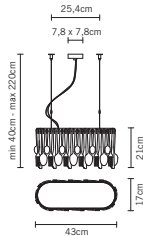

Hungry D76

Ali Siahvoshi

D76 A01

15

769,00 €

D76 A03

15

1.313,00 €

D76 D01

15

769,00 €

A10103C10	A10111C01	A10105C10	A10203C10	A10225C01	A10211C10	A10103C10	A10111C01	A10105C10
10x4,90 €	1x55,00 €	10x15,10 €	10x6,40 €	1x98,00 €	10x15,10 €	10x4,90 €	1x55,00 €	10x15,10 €
E14 3x40W IRP/S	E14 3x4W	E14 3x6W FBG	E27 5x60W IRA/S	E27 5x8W	E27 5x11W FBT	E14 3x40W IRP/S	E14 3x4W	E14 3x6W FBG
η 95,60%			η 95,60%			η 95,60%		
0,035 m³ - 5,20 Kg			0,091 m³ - 11,65 Kg			0,035 m³ - 4,90 Kg		
IP20			IP20			IP20