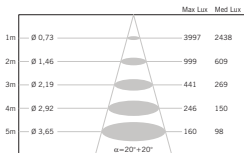

Orbis D70

Prospero Rasulo

D75 J15 01

D70 J09	D70 J09	D70 J15
01, 02	15	01, 02
311,00 €	366,00 €	174,00 €

A12701C01 1x124,00 €	A12701C01 1x124,00 €	A10205C15 15x13,87 €	A10227C01 1x175,00 €
GX8,5 1x35W MR	GX8,5 1x35W MR	E27 1x100W HAGS	E27 1x18W
η 100,00%	η 100,00%	η 100,00%	
0,012 m³ - 1,00 Kg	0,012 m³ - 1,00 Kg	0,005 m³ - 0,50 Kg	
IP20	IP20	IP20	
Tracks p.179	Tracks p.179	Tracks p.179