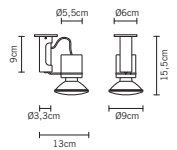

Orbis D70

Prospero Rasulo

D75 J01 01

D75 J01 02