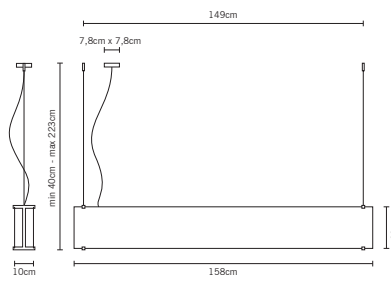

Binario D39

Prospero Rasulo

D39 A05

00

738,00 €

D39 A07

00

974,00 €

D39 A09

00

832,00 €

A10503C04

4x11,00 €

G5
2x54W
FD

η 70,00%

0,080 m³ - 10,27 Kg

A10504C04

4x14,00 €

G5
2x80W
FD

η 70,00%

0,123 m³ - 11,80 Kg

A10502C04

4x11,00 €

G5
2x39W
FD

η 70,00%

0,080 m³ - 8,50 Kg