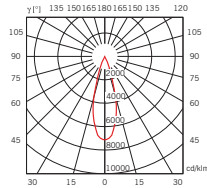

Zen D67

Pamio Design

Lunghezza Length
14 cm
Foro Hole
15 cm x 14,5 cm

Lunghezza Length
28 cm
Foro Hole
15 cm x 28,5 cm

D67 L34

D67 L37

D67 L38

D67 L35

D67 M01

D67 M02

02

02

328,00 €

82,00 €

118,00 €

29,00 €

65,00 €

86,00 €

A12701C01

A10602C06

A12702C01

1x124,00 €

6x18,83 €

1x124,00 €

GX8,5
1x35W
MR
40°
η 100,00%

G53
1x100W
HMGS
45°
η 100,00%

GX8,5
1x70W
MR
40°
η 100,00%

0,008 m³ - 0,40 Kg

0,008 m³ - 0,30 Kg

0,008 m³ - 0,30 Kg

-

0,005 m³ - 0,61 Kg

0,019 m³ - 1,51 Kg

Accessories p.178

Accessories p.178

Wallbox p.173-174

Wallbox p.173-174

Wallbox p.173-174

Alluminio
Alluminum

Alluminio
Alluminum

Alluminio
Alluminum