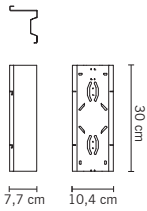

Tile | D95 barre bars

Pamio Design

Starter

44101	44102	44103	44104	44105
92,00 €	60,00 €	114,00 €	167,00 €	200,00 €

A11102C20 20x6,05 €	A11102C20 20x6,05 €	A11102C20 20x6,05 €	A11102C20 20x6,05 €	A11102C20 20x6,05 €
GU10 2x50W HAGS 40°	GU10 2x50W HAGS 40°	GU10 4x50W HAGS 40°	GU10 6x50W HAGS 40°	GU10 8x50W HAGS 40°
0,010 m³ - 1,10 Kg	0,010 m³ - 1,10 Kg	0,015 m³ - 2,00 Kg	0,020 m³ - 2,50 Kg	0,020 m³ - 3,00 Kg
Applique accessories p. 131	Applique accessories p. 131	Applique accessories p. 131	Applique accessories p. 131	Applique accessories p. 131