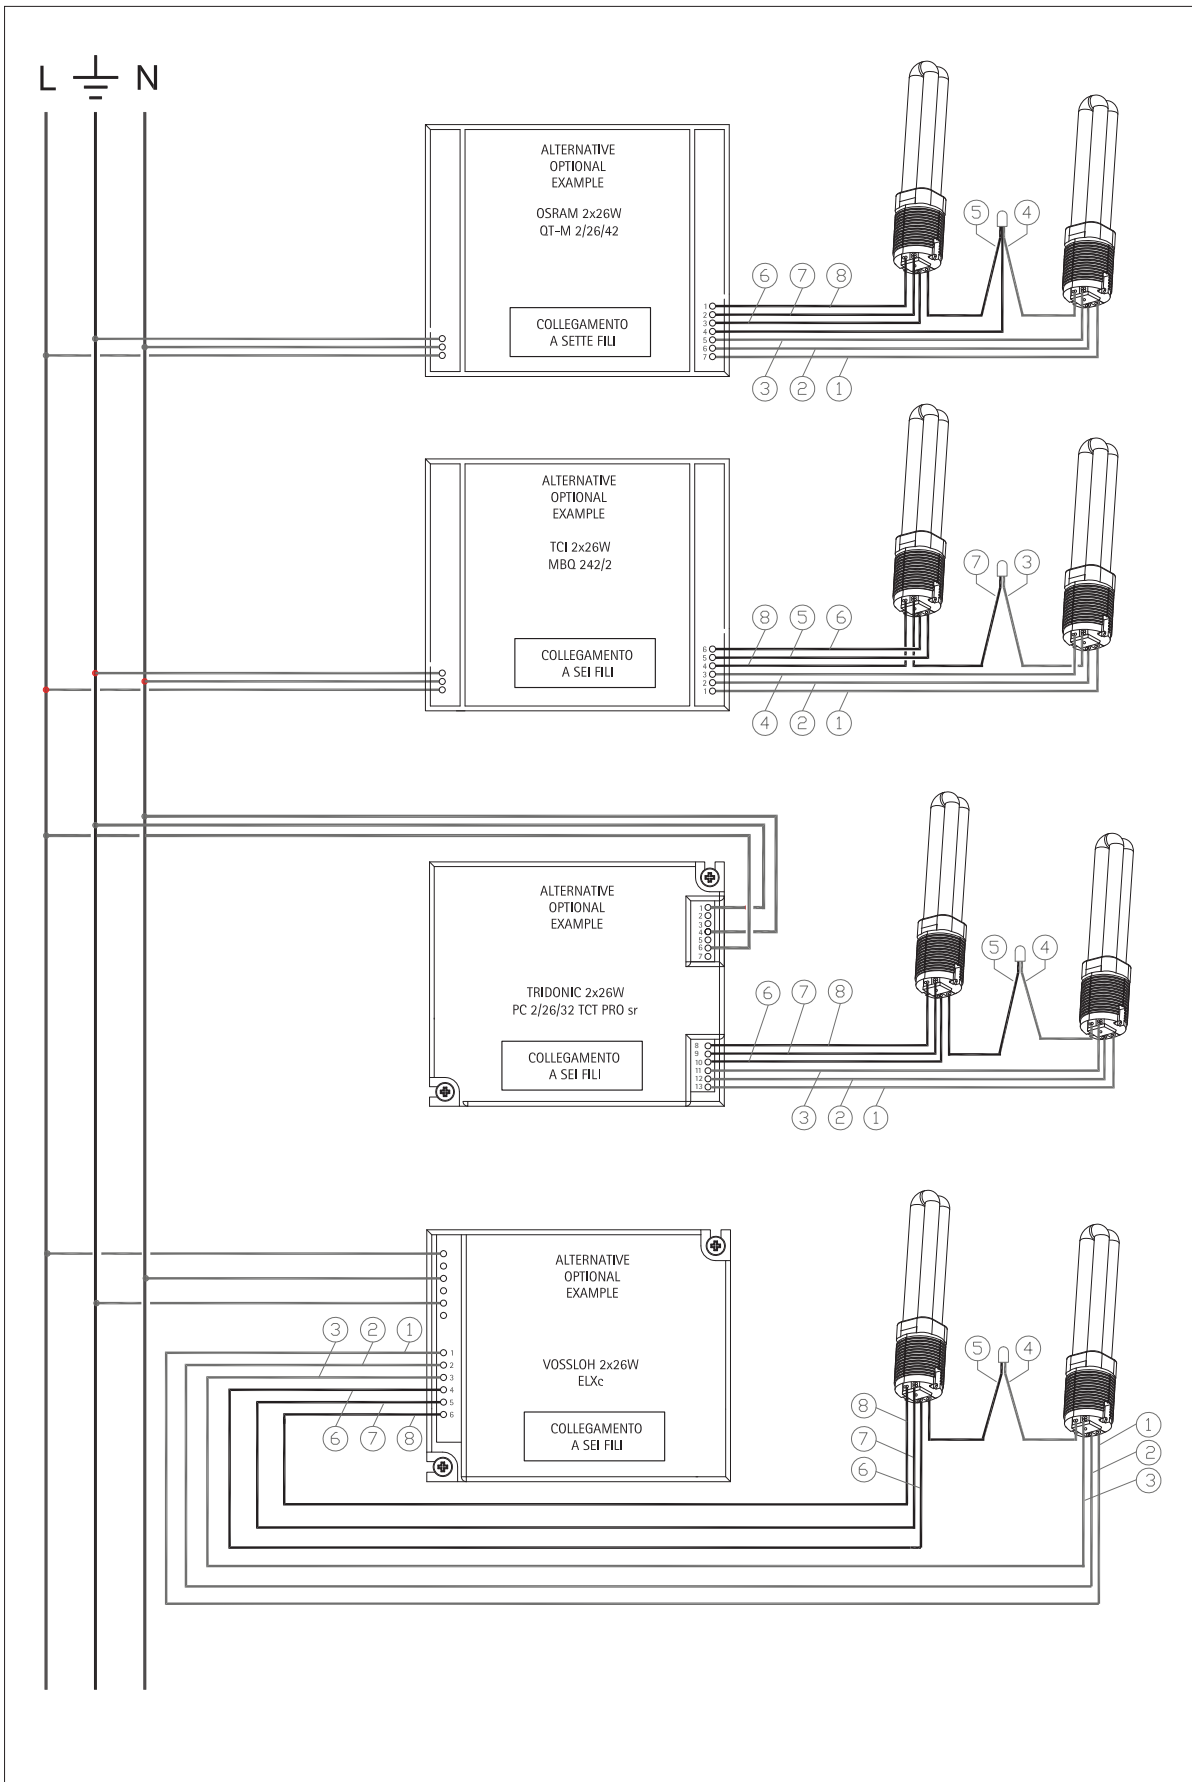

D67 Zen - D90 Plano

Installazione D67 L01 - L11 - L49 - L51 | D90 F01 - F02 versione ON-OFF
 D 67 L01 - L11 - L49 - L51 | D90 F01 - F02 installation ON-OFF version

D67 Zen - D90 Plano

Installazione D67 L01 - L11 - L49 - L51 | D90 F01 - F02 versione Dali
D 67 L01 - L11 - L49 - L 51 | D90 F01 - F02 installation Dali version