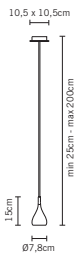

D75 A05 01 D75 A05 02