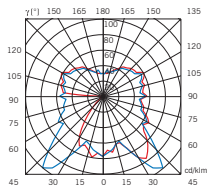

Flow D87

Nicola Design

D87 C02	D87 C01	D87 C01	D87 D01	D87 D01
00	01	15	00	01
809,00 €	838,00 €	900,00 €	158,00 €	168,00 €

A10208C12 12x19,17 €	A10217C10 10x34,30 €	A10208C12 12x19,17 €	A10217C10 10x34,30 €	A10208C12 12x19,17 €	A10217C10 10x34,30 €	A11003C20 20x5,05 €	A11003C20 20x5,05 €
E27 1x150W HSGST	E27 1x22W FBT	E27 1x150W HSGST	E27 1x22W FBT	E27 1x150W HSGST	E27 1x22W FBT	G9 1x48W HSGS	G9 1x48W HSGS
0,087 m³ - 20,00 Kg		0,087 m³ - 20,00 Kg		0,087 m³ - 20,00 Kg		0,009 m³ - 2,60 Kg	
						24% PbO