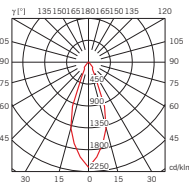

Faretti D27

Luca Scacchetti

D27 F56 Rombo

01

104,00 €

D27 F57 Rombo

01

104,00 €

01

164,00 €

A11103C20 20x7,80 €	A11105C01 1x60,00 €	A10704C10 10x7,30 €	A10705C01 1x62,00 €	
GU10 1x75W HAGS 25° η 98,00%	GU10 1x6W	GU5,3 1x50W HRGS 38° η 90,20%	GU5,3 1x4W	LED 700mA 3x3W WHITE 3000K 40°
0,009 m³ - 1,10 Kg		0,009 m³ - 1,10 Kg		0,009 m³ - 1,10 Kg
		Accessories p.178		Accessories p.178