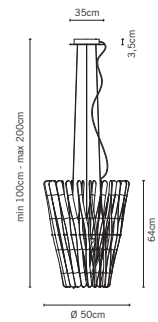

Stick F23

Matali Crasset

NEW

NEW

NEW

NEW

F23 A01

69

655,00 €

F23 A02

69

788,00 €

F23 A03

69

788,00 €

F23 A04

69

788,00 €

A10229C01

1x31,00 €

E27
1x23W
FBC

0,13 m³ - 4,00 kg

PG IP20

Lampadina inclusa
Bulb included

A10229C01

1x31,00 €

E27
1x23W
FBC

0,28 m³ - 5,00 Kg

PG IP20

Lampadina inclusa
Bulb included

A10229C01

1x31,00 €

E27
1x23W
FBC

0,28 m³ - 5,00 Kg

PG IP20

Lampadina inclusa
Bulb included

A10229C01

1x31,00 €

E27
1x23W
FBC

0,28 m³ - 5,00 Kg

PG IP20

Lampadina inclusa
Bulb included