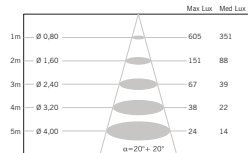

Venere D55

Francesco Lucchese

D55 F10

D55 F10

D55 F39

D55 F39

D55 F21

01

11

01

11

01

14,50 €

16,30 €

121,60 €

122,80 €

21,10 €

A11102C20

A11105C01

A11102C20

A11105C01

20x6,05 €

1x60,00 €

20x6,05 €

1x60,00 €

GU10
1x50W
HAGS
40°
η 97,10%

GU10
1x6W

GU10
1x50W
HAGS
40°
η 97,10%

GU10
1x6W

LED 700mA
3x3W
WHITE 3000K
40°
η 100,00%

LED 700mA
3x3W
WHITE 3000K
40°
η 100,00%

GU10
1x75W
HAGS
25°
η 98,00%

0,001 m³ - 0,25 Kg

0,001 m³ - 0,25 Kg

0,001 m³ - 0,25 Kg

0,001 m³ - 0,25 Kg

0,001 m³ - 0,30 Kg