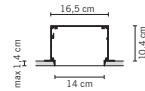

Zen D67

Pamio Design

Lunghezza Length
14 cm
Foro Hole
15 cm x 14,5 cm

Lunghezza Length
28 cm
Foro Hole
15 cm x 28,5 cm

D67 L34

D67 L37

D67 L38

D67 L35