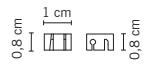

Ferma vetro
glass fastener

45009	45010	A70401	A70402 C08	A70403 C09

19,00 €	19,00 €	20,00 €	8x1,00 €	9x1,22 €

0,001 m³ - 0,03 Kg	0,001 m³ - 0,03 Kg	0,001 m³ - 0,02 Kg	0,001 m³ - 0,02 Kg	0,001 m³ - 0,02 Kg
		Prezzo per 1m Price for 1m