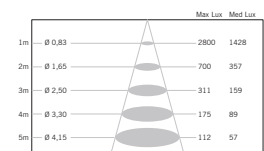

F19 F41 (F19L10+F19Z03)	F19 L10	F19 Z03	F19 F60 (F19L14+F19Z05)	F19 L14	F19 Z05	F19 F60 (F19L14+F19Z05)	F19 L14	F19 Z05
15, 41	15, 41	01	01, 02	01, 02	01	15, 41	15, 41	01
130,00 €	96,00 €	34,00 €	125,00 €	84,00 €	41,00 €	155,00 €	114,00 €	41,00 €

A10704C10	A10705C01		A10602C06	A10603C01		A10602C06	A10603C01		
10x7,30 €	1x62,00 €		6x18,83 €	1x186,00 €		6x18,83 €	1x186,00 €		
GU5,3 1x50W HRGS 38°	GU5,3 1x4W		G53 1x100W HMGS 45°	G53 1x15W WHITE 3000K		G53 1x100W HMGS 45°	G53 1x15W WHITE 3000K		
0,008 m³ - 0,54 Kg			0,012 m³ - 0,80 Kg			0,012 m³ - 0,80 Kg			
Accessories p.178	Accessories p.178		Accessories p.178	Accessories p.178		Accessories p.178	Accessories p.178		
orientabile/cassaforma+spot adjustable/wallbox+spot	spot spot	cassaforma wallbox	orientabile/cassaforma+spot adjustable/wallbox+spot	spot spot	cassaforma wallbox	orientabile/cassaforma+spot adjustable/wallbox+spot	spot spot	cassaforma wallbox