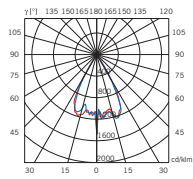

Venere D55

Francesco Lucchese

D55 F46

11

42,70 €

D55 F48

01

143,80 €

D55 F48

11

147,80 €

D55 F55

01

29,60 €

D55 F55

11

33,40 €

A10701C10

10x3,80 €

GU5,3
1x50W
HRGS
38°
 η 82,40%

0,001 m³ - 0,30 Kg

A10705C01

1x62,00 €

GU5,3
1x4W

0,001 m³ - 0,30 Kg

LED 700mA
3x3W
WHITE 3000K
40°
 η 100,00%

0,001 m³ - 0,30 Kg

LED 700mA
3x3W
WHITE 3000K
40°
 η 100,00%

0,001 m³ - 0,30 Kg

A10401C10

10x4,80 €

GU4
1x20W
HRGS
38°
 η 100,00%

0,001 m³ - 0,20 Kg

Accessories p.178

A10401C10

10x4,80 €

GU4
1x20W
HRGS
38°
 η 100,00%

0,001 m³ - 0,20 Kg

Accessories p.178