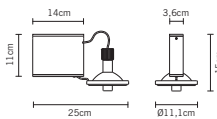

Orbis D70

Prospero Rasulo