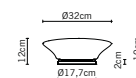

Lumi F07

A.Saggia Et V.Sommella

NEW

NEW

NEW

F07 A29 Mochi

F07 A31 Mochi

F07 A33 Mochi

F07 B13 Mycena

F07 B15 Mycena

01

01

01

01

01

2.501,00 €

5.456,00 €

3.453,00 €

186,00 €

235,00 €

A11001C20

A11001C20

A11001C20

A10207C12

A10212C10

A10207C12

A10213C10

20x5,05 €

20x5,05 €

20x5,05 €

12x19,17 €

10x15,80 €

12x19,17 €

10x18,50 €

G9
13x20W
HSGS

G9
30x20W
HSGS

G9
18x20W
HSGS

E27
1x100W
HSGST

E27
1x15W
FBG

E27
1x100W
HSGST

E27
1x20W
FBG

0,49 m³ - 15,00 Kg

0,99 m³ - 32,00 Kg

0,63 m³ - 20,00 Kg

0,035 m³ - 2,40 Kg

0,052 m³ - 3,40 Kg

PG IP40

PG IP40

PG IP40

PG IP40

PG IP40

Lampadina inclusa
Bulb included

Lampadina inclusa
Bulb included

Lampadina inclusa
Bulb included