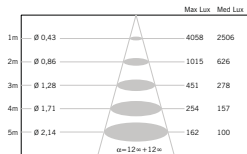

Faretti D27

Luca Scacchetti

D27 F51 Eli

01

104,00 €

D27 F52 Eli

01

104,00 €

D27 F54 Eli

01

164,00 €

A11103C20 20x7,80 €	A11105C01 1x60,00 €	A10704C10 10x7,30 €	A10705C01 1x62,00 €	
GU10 1x75W HAGS 25° η 97,10%	GU10 1x6W	GU5,3 1x50W HRGS 38° η 95,90%	GU5,3 1x4W	LED 700mA 3x3W WHITE 3000K 40°
0,009 m³ - 1,06 Kg		0,009 m³ - 1,06 Kg		0,009 m³ - 1,06 Kg
IP20 24% PbO		IP20 24% PbO		IP20 24% PbO
		Accessories p.178		Accessories p.178