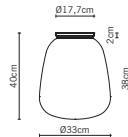

Lumi F25

A.Saggia & V.Sommella

F25 A35 Baka	F25 B41 Baka	F25 E11 Baka	F25 A37 Mochi	F25 A39 Mochi
01	01	01	01	01
410,00 €	304,00 €	296,00 €	416,00 €	458,00 €

LED 1x24W WHITE 3000K	LED 1x17W WHITE 3000K	LED 1x17W WHITE 3000K	LED 1x24W WHITE 3000K	LED 1x24W WHITE 3000K
0,108 m³ - 5,50 Kg	0,069 m³ - 4,95 Kg	0,069 m³ - 4,95 Kg	0,130 m³ - 5,50 Kg	0,150 m³ - 7,50 Kg