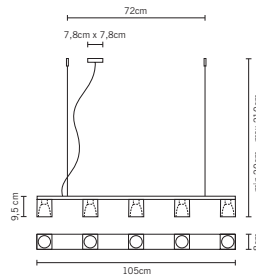

PG IP20

PG IP20

Cubetto D28

Pamio Design

D28 A01 01 D28 A01 02

D28 A01	D28 A01	D28 A05	D28 A06
00	01, 02	00	00
228,00 €	278,00 €	778,00 €	778,00 €

A11102C20 20x6,05 €	A11105C01 1x60,00 €	A11102C20 20x6,05 €	A11105C01 1x60,00 €	A11003C20 20x5,05 €	A11102C20 20x6,05 €	A11105C01 1x60,00 €
GU10 1x50W HAGS 40° η 89,20%	GU10 1x6W 	GU10 1x50W HAGS 40° η 89,20%	GU10 1x6W 	G9 5x48W HSGS η 85,10%	GU10 5x50W HAGS 40° η 89,20%	GU10 5x6W
0,028 m³ - 2,95 Kg		0,028 m³ - 2,95 Kg		0,044 m³ - 9,20 Kg	0,044 m³ - 9,20 Kg	
24% PbO		24% PbO		24% PbO	24% PbO	24% PbO