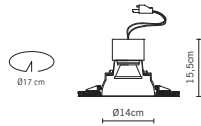

Tools F19

FE Design

NEW