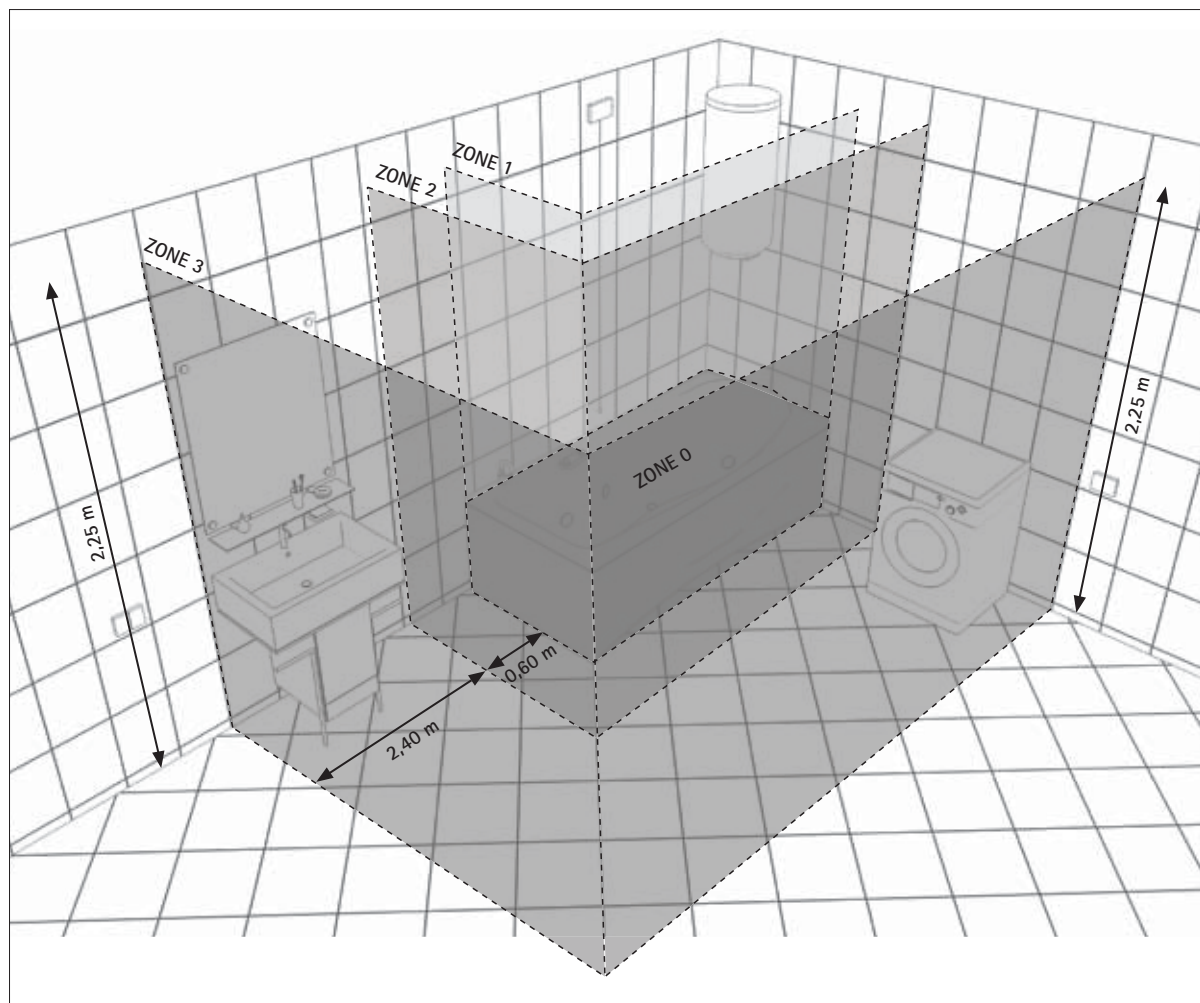

Grado di protezione e classe di isolamento locali bagni e docce

Normativa CEI 64-8/7

Zona 1

Grado di protezione IPX4
(non inferiore a IPX5 nei bagni pubblici o di comunità quando è previsto l'uso di getti d'acqua per la pulizia).
Classe di isolamento degli apparecchi illuminanti III.

Degree of protection IPX4 (not below IPX5 in public or community bathrooms when water jets are envisaged for cleaning).
Lighting insulation class III.

Grado de protección IPX4 (no inferior a IPX5 en los baños públicos o de comunidad cuando está previsto el uso de chorros de agua para la limpieza).
Clase de aislamiento de los aparatos iluminados III.

Schutzart IPX4
(nicht unter IPX5 in öffentlichen Toiletten oder Gemeinschaftstoiletten, bei Reinigung mit Strahlwasser).
Isolierklasse der Leuchten III.

Degré de protection IPX4
(non inférieur à IPX5 dans les toilettes publiques ou communes lorsque l'utilisation de jets d'eau pour le nettoyage est prévue).
Classe d'isolation des appareils d'éclairage III.

Степень защиты IPX4
(не ниже IPX5 в общественных туалетах, если уборка предусматривает полив водой из шланга).
Класс изоляции осветительных приборов III.

Zona 2

Grado di protezione IPX4
(non inferiore a IPX5 nei bagni pubblici o di comunità quando è previsto l'uso di getti d'acqua per la pulizia).
Classe di isolamento degli apparecchi illuminanti II, III e I purchè protetto da interruttore differenziale da 30 mA.

Degree of protection IPX4
(not below IPX5 in public or community bathrooms when water jets are envisaged for cleaning).
Lighting insulation class II III and I as long as protected by 30 mA residual current circuit breaker

Grado de protección IPX4
(no inferior a IPX5 en los baños públicos o de comunidad cuando está previsto el uso de chorros de agua para la limpieza).
Clase de aislamiento de los aparatos iluminados II III y I siempre que esté protegido por un interruptor diferencial de 30mA.

Schutzart IPX4
(nicht unter IPX5 in öffentlichen Toiletten oder Gemeinschaftstoiletten, bei Reinigung mit Strahlwasser).
Isolierklasse der Leuchten II III und I nur, wenn sie durch einen Differenzialschalter von 30mA geschützt sind.

Degré de protection IPX4
(non inférieur à IPX5 dans les toilettes publiques ou communes lorsque l'utilisation de jets d'eau pour le nettoyage est prévue).
Classe d'isolation des appareils d'éclairage II, III et I à condition qu'elle soit protégée par un interrupteur différentiel de 30 mA.

Степень защиты IPX4
(не ниже IPX5 в общественных туалетах, если уборка предусматривает полив водой из шланга).
Класс изоляции осветительных приборов II и III, даже I – если прибор защищен дифференцированным переключателем на 30 mA.

Zona 3

Grado di protezione IPX1
(non inferiore a IPX5 nei bagni pubblici o di comunità quando è previsto l'uso di getti d'acqua per la pulizia).
Classe di isolamento degli apparecchi illuminanti I, II, III.

Degree of protection IPX1
(not below IPX5 in public or community bathrooms when water jets are envisaged for cleaning).
Lighting insulation class I II III.