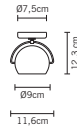

Beluga White D57

Marc Sadler

D57 C11	D57 D07	D57 G27	D57 G29	D57 G31
01	01	01	01	01
726,00 €	186,00 €	133,00 €	379,00 €	562,00 €

A10208C12 12x19,17 €	A10212C10 10x15,80 €	A11003C20 20x5,05 €	A11003C20 20x5,05 €	A11003C20 20x5,05 €	A11003C20 20x5,05 €
E27 1x150W HSGST	E27 1x15W FBG	G9 1x48W HSGS	G9 1x48W HSGS	G9 2x48W HSGS	G9 3x48W HSGS
0,215 m³ - 12,75 Kg	0,017 m³ - 1,15 Kg	0,004 m³ - 0,85 Kg	0,012 m³ - 2,35 Kg	0,016 m³ - 3,35 Kg	
Dimmer p. 179