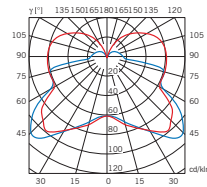

PG IP20

PG IP20

Cubetto D28

Pamio Design

D28 A01 01 D28 A01 02

D28 A01	D28 A01	D28 A05	D28 A06
00	01, 02	00	00
228,00 €	278,00 €	778,00 €	778,00 €

A11102C20 20x6,05 €	A11105C01 1x60,00 €	A11102C20 20x6,05 €	A11105C01 1x60,00 €	A11003C20 20x5,05 €	A11102C20 20x6,05 €	A11105C01 1x60,00 €
GU10 1x50W HAGS 40° η 89,20%	GU10 1x6W 	GU10 1x50W HAGS 40° η 89,20%	GU10 1x6W 	G9 5x48W HSGS η 85,10%	GU10 5x50W HAGS 40° η 89,20%	GU10 5x6W
0,028 m³ - 2,95 Kg		0,028 m³ - 2,95 Kg		0,044 m³ - 9,20 Kg	0,044 m³ - 9,20 Kg	
24% PbO		24% PbO		24% PbO	24% PbO	24% PbO