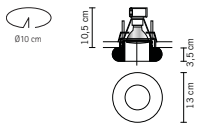

Faretti D27

Luca Scacchetti

In omaggio
con l'acquisto di
Free of charge
upon purchasing

- D27 F01 00   D27 F01 01
- D27 F03 00   D27 F03 01
- D27 F05 01   D27 F07 00
- D27 F07 01   D27 F09 00
- D27 F11 35   D27 F13 00
- D27 F15 35   D27 F17 00
- A11102C20   A11103C20

+N° 38 pezzi D27 a scelta
+N° 38 D27 art-item at your
choice

D27 F61 Tondo	D27 F62 Tondo	D27 F64 Tondo	D27 Z01
01	01	01	
104,00 €	104,00 €	164,00 €	

A11103C20 20x7,80 €	A11105C01 1x60,00 €	A10704C10 10x7,30 €	A10705C01 1x62,00 €		
GU10 1x75W HAGS 25° η 98,00%	GU10 1x6W	GU5,3 1x50W HRGS 38° η 90,20%	GU5,3 1x4W	LED 700mA 3x3W WHITE 3000K 40°	
0,009 m³ - 1,10 Kg		0,009 m³ - 1,10 Kg		0,009 m³ - 1,10 Kg	0,215 m³ - 26,95 Kg
		Accessories p.178		Accessories p.178