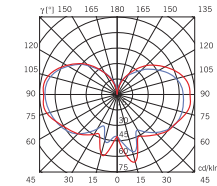

Vicky D69

Nicola Gardin - Roger Zanon

D69 A01

D69 A99

D69 A03

D69 A05

D69 A07

00

00

00

00

00

233,00 €

233,00 €

473,00 €

1.110,00 €

871,00 €

A11004C20

A11008C10

A11004C20

A11008C10

A11004C20

A11008C10

A11004C20

A11008C10

A11004C20

A11008C10

20x5,05 €

10x9,80 €

20x5,05 €

10x9,80 €

20x5,05 €

10x9,80 €

20x5,05 €

10x9,80 €

20x5,05 €

10x9,80 €

G9
1x60W
HSGS

G9
1x5W
FBT

G9
1x60W
HSGS

G9
1x5W
FBT

G9
2x60W
HSGS

G9
2x5W
FBT

G9
5x60W
HSGS

G9
5x5W
FBT

G9
4x60W
HSGS

G9
4x5W
FBT

η 88,10%

η 88,10%

η 88,10%

η 88,10%

η 88,10%

0,028 m³ - 2,20 Kg

0,028 m³ - 2,20 Kg

0,030 m³ - 4,90 Kg

0,072 m³ - 13,10 Kg

0,050 m³ - 10,60 Kg