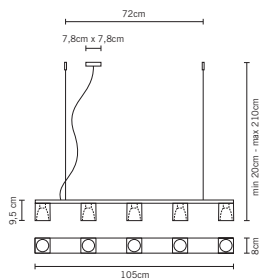

Cubetto D28

Pamio Design

D28 A13

D28 A13

D28 A06

01, 02

1.021,00 €

00

457,00 €

D28 A14

00

490,00 €

01, 02

602,00 €

A11102C20 20x6,05 €	A11105C01 1x60,00 €	A11102C20 20x6,05 €	A11105C01 1x60,00 €	A11003C20 20x5,05 €	A11102C20 20x6,05 €	A11105C01 1x60,00 €
GU10 5x50W HAGS 40° η 89,20%	GU10 5x6W	GU10 3x50W HAGS 40° η 89,20%	GU10 3x6W	G9 3x48W HSGS	GU10 3x50W HAGS 40° η 89,20%	GU10 3x6W
0,044 m³ - 9,20 Kg		0,036 m³ - 5,55 Kg		0,036 m³ - 5,55 Kg	0,036 m³ - 5,55 Kg	
IP20		IP20	24% PbO	IP20	24% PbO	IP20