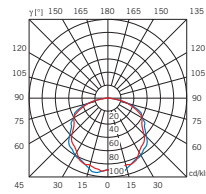

Crio D81

Giovanni Minelli

D81 A01

D81 A01

D81 A03

D81 A03

01

48

01

48

1.235,00 €

1.651,00 €

3.334,00 €

4.097,00 €

A10216C10

A10216C10

A10217C10

A10217C10

10x34,30 €

10x34,30 €

10x34,30 €

10x34,30 €

E27
5x18W
FBT

E27
5x18W
FBT

E27
10x22W
FBT

E27
10x22W
FBT

0,144 m³ - 7,20 Kg

0,144 m³ - 7,20 Kg

0,792 m³ - 24,00 Kg

0,792 m³ - 24,00 Kg

PG IP20

PG IP20

PG IP20

PG IP20