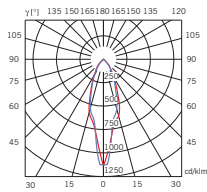

Kone D66

Paolo De Lucchi - Enrica Frezza

D66 A01

D66 A03

D66 C01

D66 E01

15

15

15

15

458,00 €

300,00 €

839,00 €

332,00 €

A10209C12

A10205C15

A10228C01

A10209C12

A10209C12

12x19,17 €

15x13,87 €

1x166,00 €

12x19,17 €

12x19,17 €

E27
1x205W
HSGST

E27
1x100W
HAGS

E27
1x12W

E27
1x205W
HSGST

E27
1x205W
HSGST

η 56,50%

η 100,00%

0,050 m³ - 2,75 Kg

0,012 m³ - 1,75 Kg

0,019 m³ - 11,25 Kg

0,035 m³ - 2,00 Kg

Dimmer p.179