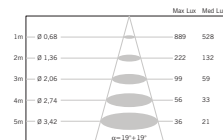

Venere D55

Francesco Lucchese

D55 F36

D55 F12

D55 F12

D55 F13

D55 F13

11

01

11

01

11

88,60 €

16,70 €

18,80 €

16,70 €

18,80 €

	A10701C10	A10705C01	A10701C10	A10705C01	A11102C20	A11105C01	A11102C20	A11105C01
	10x3,80 €	1x62,00 €	10x3,80 €	1x62,00 €	20x6,05 €	1x60,00 €	20x6,05 €	1x60,00 €
LED 700mA 3W WHITE 3000K 40° η 100,00%	GU5,3 1x50W HRGS 38° η 82,40%	GU5,3 1x4W	GU5,3 1x50W HRGS 38° η 82,40%	GU5,3 1x4W	GU10 1x50W HAGS 40° η 97,10%	GU10 1x6W	GU10 1x50W HAGS 40° η 97,10%	GU10 1x6W
0,001 m³ - 0,20 Kg	0,001 m³ - 0,25 Kg		0,001 m³ - 0,25 Kg		0,001 m³ - 0,25 Kg		0,001 m³ - 0,25 Kg	
IP20	IP20		IP20		IP20		IP20	
LED		LED		LED		LED		LED
	Accessories p.178		Accessories p.178