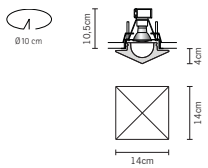

D27 F07 Cheope

01

104,00 €

D27 F08 Cheope

01

104,00 €

D27 F37 Cheope

01

164,00 €

A11102C20 20x6,05 €	A11105C01 1x60,00 €	A10704C10 10x7,30 €	A10705C01 1x62,00 €	
GU10 1x50W HAGS 40° η 85,80%	GU10 1x6W	GU5,3 1x50W HRGS 38° η 79,90%	GU5,3 1x4W	LED 700mA 3x3W WHITE 3000K 40°
0,009 m³ - 1,10 Kg		0,009 m³ - 1,10 Kg		0,009 m³ - 1,10 Kg
24% PbO		24% PbO		24% PbO
		Accessories p.178		Accessories p.178