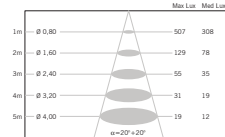

A10401C10

10x4,80 €

GU4
1x20W
HRGS
38°
η 100,00%

0,001 m³ - 0,20 Kg

Accessories p.178

Venere D55

Francesco Lucchese

D55 F02	D55 F35	D55 F35	D55 F09	D55 F09
11	01	11	01	11
15,80 €	85,80 €	87,00 €	14,20 €	15,80 €