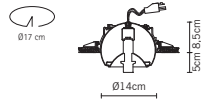

Tools F19

FE Design

NEW

NEW

NEW

F19 F61 (F19L15+F19Z05)	F19 L15	F19 Z05	F19 F61 (F19L15+F19Z05)	F19 L15	F19 Z05	F19 F62 (F19L16+F19Z05)	F19 L16	F19 Z05
01, 02	01, 02	01	15, 41	15, 41	01	01, 02	01, 02	01
147,00 €	106,00 €	41,00 €	178,00 €	138,00 €	41,00 €	124,00 €	83,00 €	41,00 €

A12702C01 1x124,00 €			A12702C01 1x124,00 €			A10205C15 15x13,87 €	A10228C01 1x166,00 €		
GX8,5 1x70W MR 40°			GX8,5 1x70W MR 40°			E27 1x100W HAGS 30°	E27 1x12W		
							LED		
0,012 m³ - 0,77 Kg			0,012 m³ - 0,77 Kg			0,012 m³ - 0,81 Kg			
IP20			IP20			IP20			
Accessories p.178	Accessories p.178		Accessories p.178	Accessories p.178					
orientabile/cassaforma+spot adjustable/wallbox+spot	spot spot	cassaforma wallbox	orientabile/cassaforma+spot adjustable/wallbox+spot	spot spot	cassaforma wallbox	orientabile/cassaforma+spot adjustable/wallbox+spot	spot spot	cassaforma wallbox