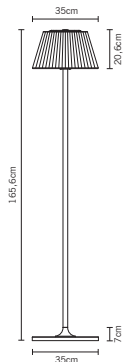

Flow D87

Nicola Design

D87 C02	D87 C01	D87 C01	D87 D01	D87 D01
00	01	15	00	01
809,00 €	838,00 €	900,00 €	158,00 €	168,00 €

A10208C12 12x19,17 €	A10217C10 10x34,30 €	A10208C12 12x19,17 €	A10217C10 10x34,30 €	A10208C12 12x19,17 €	A10217C10 10x34,30 €	A11003C20 20x5,05 €	A11003C20 20x5,05 €
E27 1x150W HSGST	E27 1x22W FBT	E27 1x150W HSGST	E27 1x22W FBT	E27 1x150W HSGST	E27 1x22W FBT	G9 1x48W HSGS	G9 1x48W HSGS
0,087 m³ - 20,00 Kg		0,087 m³ - 20,00 Kg		0,087 m³ - 20,00 Kg		0,009 m³ - 2,60 Kg	
						24% PbO