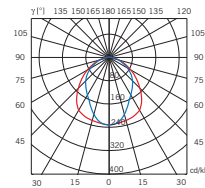

Plano D90

Studio Futura

D90 F01

D90 F01

D90 F02

D90 F02

D90 F03

D90 F03

01

15

01

15

01

15

82,00 €

82,00 €

112,00 €

112,00 €

82,00 €

82,00 €

A12001C10

A12001C10

A12001C10

A12001C10

A11302C01

A11302C01

10x8,30 €

10x8,30 €

10x8,30 €

10x8,30 €

1x66,00 €

1x66,00 €

G24q-3
2x26W
FSQ

G24q-3
2x26W
FSQ

G24q-3
2x26W
FSQ

G24q-3
2x26W
FSQ

G12
1x70W
MT

G12
1x70W
MT

0,008 m³ - 1,75 Kg

0,008 m³ - 1,75 Kg

0,008 m³ - 1,75 Kg

0,008 m³ - 1,75 Kg

0,008 m³ - 1,70 Kg

0,008 m³ - 1,70 Kg

Accessories p.178

Accessories p.178

Accessories p.178

Accessories p.178

Accessories p.178

Accessories p.178