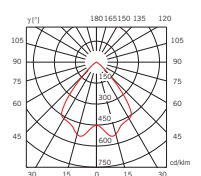

D57 J13

01

190,00 €

D57 J15

01

140,00 €

D75 A01

01, 02

182,00 €

D75 A01

15

197,00 €

D75 A05

01, 02

336,00 €

D75 A05

15

358,00 €

A11003C20

20x5,05 €

G9
1x48W
HSGS

0,028 m³ - 1,85 Kg

Tracks p. 179

A11003C20

20x5,05 €

G9
1x48W
HSGS

0,004 m³ - 0,85 Kg

Tracks p. 179

A11103C20

20x7,80 €

GU10
1x75W
HAGS
25°
η 98,00%

0,004 m³ - 0,75 Kg

A11105C01

1x60,00 €

GU10
1x6W

LED

0,004 m³ - 0,75 Kg

A11103C20

20x7,80 €

GU10
1x75W
HAGS
25°
η 98,00%

0,004 m³ - 0,75 Kg

A11105C01

1x60,00 €

GU10
1x6W

LED

0,026 m³ - 2,00 Kg

A10209C12

12x19,17 €

E27
1x205W
HSGST

0,026 m³ - 2,00 Kg

A10209C12

12x19,17 €

E27
1x205W
HSGST

0,026 m³ - 2,00 Kg