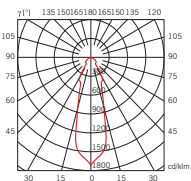

Tools F19

FE Design

NEW

NEW

NEW

F19 F50 (F19L11+F19Z04)	F19 L11	F19 Z04	F19 F51 (F19L12+F19Z04)	F19 L12	F19 Z04	F19 F52 (F19L13+F19Z04)	F19 L13	F19 Z04
01	01	01	01	01	01	01	01	01
103,00 €	62,00 €	41,00 €	141,00 €	100,00 €	41,00 €	104,00 €	63,00 €	41,00 €

A10602C06 6x18,83 €	A10603C01 1x186,00 €		A12702C01 1x124,00 €			A10205C15 15x13,87 €	A10228C01 1x166,00 €		
G53 1x100W HMGS 45°	G53 1x15W WHITE 3000K		GX8,5 1x70W MR 40°			E27 1x100W HAGS 30°	E27 1x12W		
0,012 m³ - 0,51 Kg			0,012 m³ - 0,54 Kg			0,012 m³ - 0,55 Kg			
Accessories p.178	Accessories p.178		Accessories p.178	Accessories p.178					
orientabile/cassaforma+spot adjustable/wallbox+spot	spot spot	cassaforma wallbox	orientabile/cassaforma+spot adjustable/wallbox+spot	spot spot	cassaforma wallbox	orientabile/cassaforma+spot adjustable/wallbox+spot	spot spot		cassaforma wallbox