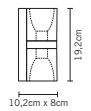

Cubetto D28

Pamio Design

D28 B03 01

D28 B03 02

D28 B01	D28 B03	D28 B03	D28 D01
00	00	01, 02	00
126,00 €	126,00 €	174,00 €	271,00 €

A10103C10 10x4,90 €	A10111C01 1x55,00 €	A10105C10 10x15,10 €	A11103C20 20x7,80 €	A11105C01 1x60,00 €	A11103C20 20x7,80 €	A11105C01 1x60,00 €	A11102C20 20x6,05 €	A11105C01 1x60,00 €
E14 1x40W IRP/S	E14 1x4W	E14 1x6W FBG	GU10 1x75W HAGS 25° η 89,20%	GU10 1x6W	GU10 1x75W HAGS 25° η 89,20%	GU10 1x6W	GU10 2x50W HAGS 40° η 89,20%	GU10 2x6W
0,004 m ³ - 1,40 Kg			0,004 m ³ - 1,40 Kg		0,004 m ³ - 1,40 Kg		0,005 m ³ - 3,20 Kg	
PG IP20 24% PbO			PG IP20 24% PbO		PG IP20		PG IP20 DOUBLE SWITCH 24% PbO	