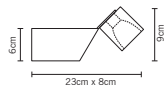

0,005 m³ - 3,20 Kg

0,012 m³ - 2,50 Kg

Cubetto D28

Pamio Design

D28 D03 01

D28 D03 02

D28 E01 01

D28 E01 02