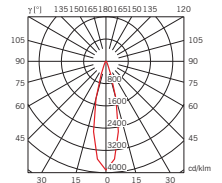

Beluga Steel D57

Marc Sadler

D57 G15

15

444,00 €

D57 G19

15

416,00 €

D57 G21

15

618,00 €

D57 J01

15

192,00 €

D57 J03

15

133,00 €

A11201C01 1x91,00 €	A11103C20 20x7,80 €	A11105C01 1x60,00 €	A11103C20 20x7,80 €	A11105C01 1x60,00 €	A11103C20 20x7,80 €	A11105C01 1x60,00 €	A11103C20 20x7,80 €	A11105C01 1x60,00 €
GX10 1x35W MR 38° η 100,00%	GU10 2x75W HAGS 25° η 98,00%	GU10 2x6W	GU10 3x75W HAGS 25° η 98,00%	GU10 3x6W	GU10 1x75W HAGS 25° η 98,00%	GU10 1x6W	GU10 1x75W HAGS 25° η 98,00%	GU10 1x6W
0,005 m³ - 0,79 Kg	0,012 m³ - 1,85 Kg		0,016 m³ - 2,76 Kg		0,028 m³ - 1,55 Kg		0,004 m³ - 0,56 Kg	
					Tracks p. 179		Tracks p. 179