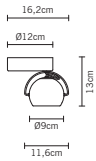

Beluga Steel D57

Marc Sadler

D57 G15

15

444,00 €

D57 G19

15

416,00 €

D57 G21

15

618,00 €

D57 J01

15

192,00 €

D57 J03

15

133,00 €

A11201C01 1x91,00 €	A11103C20 20x7,80 €	A11105C01 1x60,00 €	A11103C20 20x7,80 €	A11105C01 1x60,00 €	A11103C20 20x7,80 €	A11105C01 1x60,00 €	A11103C20 20x7,80 €	A11105C01 1x60,00 €
GX10 1x35W MR 38° η 100,00%	GU10 2x75W HAGS 25° η 98,00%	GU10 2x6W	GU10 3x75W HAGS 25° η 98,00%	GU10 3x6W	GU10 1x75W HAGS 25° η 98,00%	GU10 1x6W	GU10 1x75W HAGS 25° η 98,00%	GU10 1x6W
0,005 m³ - 0,79 Kg	0,012 m³ - 1,85 Kg		0,016 m³ - 2,76 Kg		0,028 m³ - 1,55 Kg		0,004 m³ - 0,56 Kg	
					Tracks p. 179		Tracks p. 179