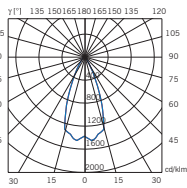

Tools F19

FE Design

NEW

F19 F22

01

95,00 €

NEW