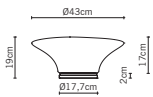

F07 B17 Mycena	F07 G15 Mycena	F07 G17 Mycena	F07 G19 Mycena	F07 Z01 Mycena
01	01	01	01	01
337,00 €	179,00 €	228,00 €	330,00 €	107,00 €

A10207C12 12x19,17 €	A10213C10 10x18,50 €	A10207C12 12x19,17 €	A10212C10 10x15,80 €	A10207C12 12x19,17 €	A10213C10 10x18,50 €	A10208C12 12x19,17 €	A10213C10 10x18,50 €	
E27 1x100W HSGST	E27 1x20W FBG	E27 1x100W HSGST	E27 1x15W FBG	E27 1x100W HSGST	E27 1x20W FBG	E27 1x150W HSGST	E27 1x20W FBG	Pannello sagomato per composizioni a parete e soffitto <i>Shaped panel for compositions of wall and ceiling</i>
								1xF07Z0101 1xF07Z0101 1xF07Z0101 1xF07Z0101 1xF07G1501 1xF07G1501 2xF07G1501 3xF07G1501 1xF07G1701 2xF07G1701 1xF07G1701 1xF07G1901
0,069 m ³ - 4,95 Kg		0,035 m ³ - 2,40 Kg		0,052 m ³ - 3,40 Kg		0,069 m ³ - 4,95 Kg		0,069 m ³ - 3,65 Kg
IP40		IP40		IP40		IP40		
		F07 Z01 01 (p.86)		F07 Z01 01 (p.86)		F07 Z01 01 (p.86)		