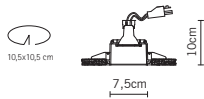

Tools F19

FE Design

NEW