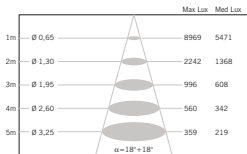

Orbis D70

Prospero Rasulo