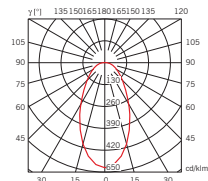

D27 F07 Cheope

01

104,00 €

D27 F08 Cheope

01

104,00 €

D27 F37 Cheope

01

164,00 €

A11102C20 20x6,05 €	A11105C01 1x60,00 €	A10704C10 10x7,30 €	A10705C01 1x62,00 €	
GU10 1x50W HAGS 40° η 85,80%	GU10 1x6W	GU5,3 1x50W HRGS 38° η 79,90%	GU5,3 1x4W	LED 700mA 3x3W WHITE 3000K 40°
0,009 m³ - 1,10 Kg		0,009 m³ - 1,10 Kg		0,009 m³ - 1,10 Kg
24% PbO		24% PbO		24% PbO
		Accessories p.178		Accessories p.178