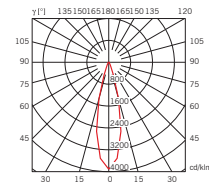

F19 F40 (F19L09+F19Z03)	F19 L09	F19 Z03	F19 F40 (F19L09+F19Z03)	F19 L09	F19 Z03	F19 F41 (F19L10+F19Z03)	F19 L10	F19 Z03
01, 02	01, 02	01	15, 41	15, 41	01	01, 02	01, 02	01
114,00 €	80,00 €	34,00 €	134,00 €	100,00 €	34,00 €	111,00 €	77,00 €	34,00 €

A11101C20 20x12,95 €	A11105C01 1x60,00 €		A11101C20 20x12,95 €	A11105C01 1x60,00 €		A10704C10 10x7,30 €	A10705C01 1x62,00 €	
GU10 1x50W HAGS 25°	GU10 1x6W		GU10 1x50W HAGS 25°	GU10 1x6W		GU5,3 1x50W HRGS 38°	GU5,3 1x4W	
0,008 m³ - 0,55 Kg			0,008 m³ - 0,55 Kg			0,008 m³ - 0,54 Kg		
orientabile/cassaforma+spot adjustable/wallbox+spot	spot spot	cassaforma wallbox	orientabile/cassaforma+spot adjustable/wallbox+spot	spot spot	cassaforma wallbox	Accessories p.178	Accessories p.178	
						orientabile/cassaforma+spot adjustable/wallbox+spot	spot spot	cassaforma wallbox