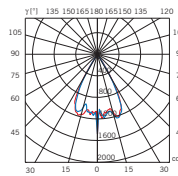

Venere D55

Francesco Lucchese

D55 F50

11

42,50 €

D55 F51

01

37,80 €

D55 F51

11

42,50 €

D55 F53

01

145,80 €

D55 F53

11

150,00 €

A11102C20

20x6,05 €

A11105C01

1x60,00 €

A10701C10

10x3,80 €

A10705C01

1x62,00 €

A10701C10

10x3,80 €

A10705C01

1x62,00 €

GU10
1x50W
HAGS
40°
η 97,10%

GU10
1x6W

GU5,3
1x50W
HRGS
38°
η 82,40%

GU5,3
1x4W

GU5,3
1x50W
HRGS
38°
η 82,40%

GU5,3
1x4W

LED 700mA
3x3W
WHITE 3000K
40°
η 100,00%

LED 700mA
3x3W
WHITE 3000K
40°
η 100,00%

0,001 m³ - 0,30 Kg

0,001 m³ - 0,30 Kg

0,001 m³ - 0,30 Kg

0,001 m³ - 0,30 Kg

0,001 m³ - 0,30 Kg

Accessories p.178

Accessories p.178