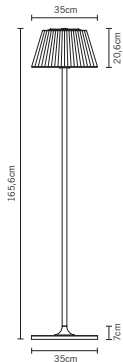

Flow D87

Nicola Design

D87 C02	D87 C01	D87 C01	D87 D01	D87 D01
00	01	15	00	01
809,00 €	838,00 €	900,00 €	158,00 €	168,00 €

A10208C12 12x19,17 €	A10217C10 10x34,30 €	A10208C12 12x19,17 €	A10217C10 10x34,30 €	A10208C12 12x19,17 €	A10217C10 10x34,30 €	A11003C20 20x5,05 €	A11003C20 20x5,05 €
E27 1x150W HSGST	E27 1x22W FBT	E27 1x150W HSGST	E27 1x22W FBT	E27 1x150W HSGST	E27 1x22W FBT	G9 1x48W HSGS	G9 1x48W HSGS
0,087 m³ - 20,00 Kg		0,087 m³ - 20,00 Kg		0,087 m³ - 20,00 Kg		0,009 m³ - 2,60 Kg	
						24% PbO