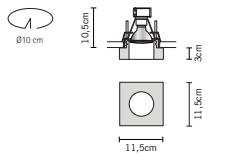

0,009 m³ - 1,10 Kg

Special decoration "Vicky"

D27 F66 00

115,00 €

Accessories p.178

Accessories p.178

Faretti D27

Pamio Design