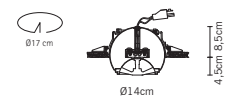

F19 F41 (F19L10+F19Z03)	F19 L10	F19 Z03	F19 F60 (F19L14+F19Z05)	F19 L14	F19 Z05	F19 F60 (F19L14+F19Z05)	F19 L14	F19 Z05
15, 41	15, 41	01	01, 02	01, 02	01	15, 41	15, 41	01
130,00 €	96,00 €	34,00 €	125,00 €	84,00 €	41,00 €	155,00 €	114,00 €	41,00 €

A10704C10	A10705C01		A10602C06	A10603C01		A10602C06	A10603C01		
10x7,30 €	1x62,00 €		6x18,83 €	1x186,00 €		6x18,83 €	1x186,00 €		
GU5,3 1x50W HRGS 38°	GU5,3 1x4W		G53 1x100W HMGS 45°	G53 1x15W WHITE 3000K		G53 1x100W HMGS 45°	G53 1x15W WHITE 3000K		
0,008 m³ - 0,54 Kg			0,012 m³ - 0,80 Kg			0,012 m³ - 0,80 Kg			
Accessories p.178	Accessories p.178		Accessories p.178	Accessories p.178		Accessories p.178	Accessories p.178		
orientabile/cassaforma+spot adjustable/wallbox+spot	spot spot	cassaforma wallbox	orientabile/cassaforma+spot adjustable/wallbox+spot	spot spot	cassaforma wallbox	orientabile/cassaforma+spot adjustable/wallbox+spot	spot spot	cassaforma wallbox