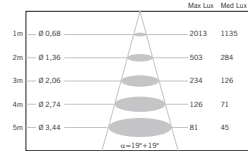

Tools F19

FE Design

NEW

NEW

NEW

F19 F21	F19 F24 (F19L07+F19Z02)	F19 L07	F19 Z02	F19 F31 (F19L04+F19Z02)	F19 L04	F19 Z02
01	01	01	01	01	01	01
31,40 €	143,00 €	109,00 €	34,00 €	92,00 €	58,00 €	34,00 €

A10704C10 10x7,30 €	A10705C01 1x62,00 €	A10704C10 10x7,30 €	A10705C01 1x62,00 €		A10704C10 10x7,30 €	A10705C01 1x62,00 €		
GU5,3 1x50W HRGS 38°	GU5,3 1x4W	GU5,3 1x50W HRGS 38°	GU5,3 1x4W		GU5,3 1x50W HRGS 38°	GU5,3 1x4W		
0,004 m³ - 0,27 Kg		0,008 m³ - 0,40 Kg			0,008 m³ - 0,42 Kg			
Accessories p.178		Accessories p.178		Accessories p.178	Accessories p.178	Accessories p.178		
fisso/cassaforma+anellino fixed/wallbox+ring		orientabile/cassaforma+spot adjustable/wallbox+spot	spot spot	cassaforma wallbox	fisso/cassaforma+spot fixed/wallbox+spot	spot spot	cassaforma wallbox