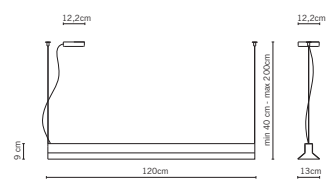

D83 A01

01, 02

467,00 €

D83 A03

01, 02

359,00 €

A10504C04

4x14,00 €

G5
2x80W
FD

0,090 m³ - 7,50 Kg

IP20

ELECTRONIC BALLAST

A10503C04

4x11,00 €

G5
2x54W
FD

0,080 m³ - 6,50 Kg

IP20

ELECTRONIC BALLAST