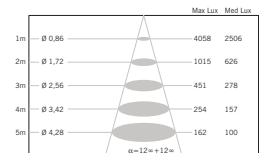

Venere D55

Francesco Lucchese

D55 F10

D55 F10

D55 F39

D55 F39

D55 F21

01

11

01

11

01

14,50 €

16,30 €

121,60 €

122,80 €

21,10 €

A11102C20

A11105C01

A11102C20

A11105C01

20x6,05 €

1x60,00 €

20x6,05 €

1x60,00 €

GU10
1x50W
HAGS
40°
η 97,10%

GU10
1x6W

GU10
1x50W
HAGS
40°
η 97,10%

GU10
1x6W

LED 700mA
3x3W
WHITE 3000K
40°
η 100,00%

LED 700mA
3x3W
WHITE 3000K
40°
η 100,00%

GU10
1x75W
HAGS
25°
η 98,00%

0,001 m³ - 0,25 Kg

0,001 m³ - 0,25 Kg

0,001 m³ - 0,25 Kg

0,001 m³ - 0,25 Kg

0,001 m³ - 0,30 Kg