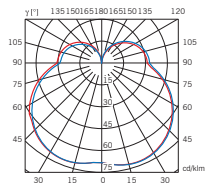

Easy D14

Massimo Sacconi

Enck F17

Francesco Lucchese

D14 F37

D14 F38

D14 F39

D14 F40

F17 G01

01

01

01

01

01

86,00 €

86,00 €

86,00 €

86,00 €

169,00 €

A11103C20

A11105C01

A10704C10

A10705C01

A12201C10

A10202C10

A10216C10

A11507C20 *

A11506C20 **

20x7,80 €

1x60,00 €

10x7,30 €

1x62,00 €

10x15,60 €

10x7,70 €

10x34,30 €

20x6,05 €

20x6,05 €

GU10
1x75W
HAGS
25°
η 48,90%

GU10
1x6W

GU5,3
1x50W
HRGS
38°
η 44,90%

GU5,3
1x4W

GX24q-2
1x18W
FSQ

η 51,50%

E27
1x46W
HSGSB

η 83,10%

E27
1x18W
FBT

R7s
1x230W
HDG

R7s
1x160W
HDG

0,005 m³ - 0,90 Kg

0,005 m³ - 0,90 Kg

0,005 m³ - 0,90 Kg

0,012 m³ - 1,35 Kg

0,010 m³ - 1,63Kg

* Uso parete ** Uso soffitto
* For wall ** For ceiling