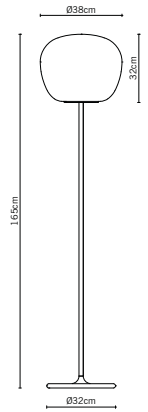

Lumi F07

A.Saggia & V.Sommella

F07 B05 Mochi

F07 B07 Mochi

F07 B09 Mochi

F07 B11 Mochi

F07 C01 Mochi

01

01

01

01

01

252,00 €

120,00 €

202,00 €

293,00 €

588,00 €

A10208C12	A10218C10	A11003C20	A11009C10	A10208C12	A10218C10	A10208C12	A10218C10	A10208C12	A10218C10
12x19,17 €	10x34,30 €	20x5,05 €	10x9,80 €	12x19,17 €	10x34,30 €	12x19,17 €	10x34,30 €	12x19,17 €	10x34,30 €
E27 1x150W HSGST	E27 1x30W FBT	G9 1x48W HSGS	G9 1x9W FBT	E27 1x150W HSGST	E27 1x30W FBT	E27 1x150W HSGST	E27 1x30W FBT	E27 1x150W HSGST	E27 1x30W FBT
0,120 m³ - 6,50 Kg		0,030 m³ - 3,00 Kg		0,120 m³ - 5,00 Kg		0,150 m³ - 7,50 Kg		0,450 m³ - 15,00 Kg	
IP40		IP40		IP40		IP40		IP40