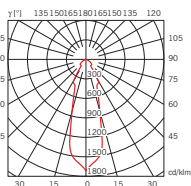

Orbis D70

Prospero Rasulo

D75 J01 01

D75 J01 02