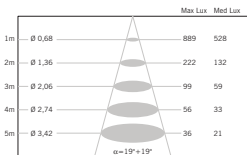

Faretti D27

Luca Scacchetti

In omaggio
con l'acquisto di
Free of charge
upon purchasing

- D27 F01 00   D27 F01 01
- D27 F03 00   D27 F03 01
- D27 F05 01   D27 F07 00
- D27 F07 01   D27 F09 00
- D27 F11 35   D27 F13 00
- D27 F15 35   D27 F17 00
- A11102C20   A11103C20

+N° 38 pezzi D27 a scelta
+N° 38 D27 art-item at your
choice

D27 F61 Tondo	D27 F62 Tondo	D27 F64 Tondo	D27 Z01
01	01	01	
104,00 €	104,00 €	164,00 €	

A11103C20 20x7,80 €	A11105C01 1x60,00 €	A10704C10 10x7,30 €	A10705C01 1x62,00 €		
GU10 1x75W HAGS 25° η 98,00%	GU10 1x6W	GU5,3 1x50W HRGS 38° η 90,20%	GU5,3 1x4W	LED 700mA 3x3W WHITE 3000K 40°	
0,009 m³ - 1,10 Kg		0,009 m³ - 1,10 Kg		0,009 m³ - 1,10 Kg	0,215 m³ - 26,95 Kg
		Accessories p.178		Accessories p.178