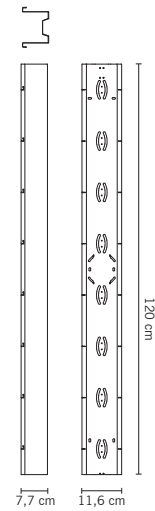

Starter

44001	44002	44003	44004	44005	44006
97,00 €	66,00 €	125,00 €	179,00 €	220,00 €	197,00 €

A11102C20 20x6,05 €	A11102C20 20x6,05 €	A11102C20 20x6,05 €	A11102C20 20x6,05 €	A11102C20 20x6,05 €	A11102C20 20x6,05 €
GU10 2x50W HAGS 40°	GU10 2x50W HAGS 40°	GU10 4x50W HAGS 40°	GU10 6x50W HAGS 40°	GU10 8x50W HAGS 40°	GU10 3x50W HAGS 40°
0,010 m³ - 1,50 Kg	0,010 m³ - 1,50 Kg	0,015 m³ - 2,50 Kg	0,020 m³ - 3,00 Kg	0,020 m³ - 3,50 Kg	0,020 m³ - 2,20 Kg