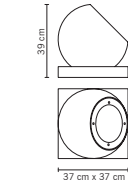

Beluga Alu D57

Marc Sadler

D57 C07	D57 C09	D57 C07	D57 C09
02	02	11	11
996,00 €	1.078,00 €	1.223,00 €	1.300,00 €

A10220C01	A10227C01	A10218C10	A11302C01	A10220C01	A10227C01	A10218C10	A11302C01
1x20,00 €	1x175,00 €	10x34,30 €	1x66,00 €	1x20,00 €	1x175,00 €	10x34,30 €	1x66,00 €
E27 1x75W IPAR 38°	E27 1x18W	E27 1x30W FBT	G12 1x70W MT η 88,10%	E27 1x75W IPAR 38°	E27 1x18W	E27 1x30W FBT	G12 1x70W MT η 88,10%
0,135 m³ - 17,90 Kg		0,135 m³ - 17,90 Kg		0,135 m³ - 17,90 Kg		0,135 m³ - 17,90 Kg