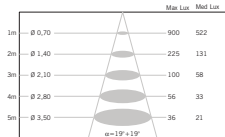

A10401C10

10x4,80 €

GU4
1x20W
HRGS
38°
η 100,00%

0,001 m³ - 0,20 Kg

Accessories p.178

Venere D55

Francesco Lucchese

D55 F02	D55 F35	D55 F35	D55 F09	D55 F09
11	01	11	01	11
15,80 €	85,80 €	87,00 €	14,20 €	15,80 €