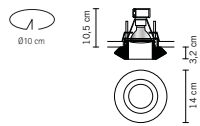

D27 F56 Rombo

00

104,00 €

D27 F57 Rombo

00

104,00 €

D27 F59 Rombo

00

164,00 €

A11103C20 20x7,80 €	A11105C01 1x60,00 €	A10704C10 10x7,30 €	A10705C01 1x62,00 €	
GU10 1x75W HAGS 25° η 98,00%	GU10 1x6W	GU5,3 1x50W HRGS 38° η 90,20%	GU5,3 1x4W	LED 700mA 3x3W WHITE 3000K 40°
0,009 m³ - 1,10 Kg		0,009 m³ - 1,10 Kg		0,009 m³ - 1,10 Kg
IP20 24% PbO		IP20 24% PbO		IP20 24% PbO
		Accessories p.178		Accessories p.178