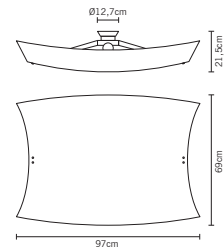

Teorema D09

Giampiero Derai

D09 G03

01

448,00 €

D09 G05

01

581,00 €

D09 G07

01

748,00 €

A11506C20

20x6,05 €

R7s
1x160W
HDG

η 71,30%

0,073 m³ - 3,80 Kg

IP20

A11506C20

20x6,05 €

R7s
1x160W
HDG

η 71,30%

0,130 m³ - 5,90 Kg

IP20

A11507C20

20x6,05 €

R7s
1x230W
HDG

η 71,30%

0,270 m³ - 12,50 Kg

IP20