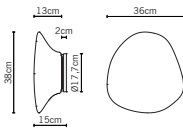

F25 B53 Mycena	F25 G39 Mycena	F25 G41 Mycena	F25 G43 Mycena	F25 A43 Poga
01	01	01	01	01
395,00 €	235,00 €	285,00 €	388,00 €	427,00 €

LED 1x17W WHITE 3000K	LED 1x17W WHITE 3000K	LED 1x17W WHITE 3000K	LED 1x17W WHITE 3000K	LED 1x24W WHITE 3000K
0,069 m ³ - 4,95 Kg	0,035 m ³ - 2,40 Kg	0,052 m ³ - 3,40 Kg	0,069 m ³ - 4,95 Kg	0,108 m ³ - 5,50 Kg