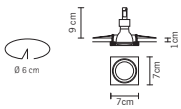

0,001 m³ - 0,30 Kg

0,001 m³ - 0,30 Kg

Accessories p.178

Accessories p.178

Venere D55

Francesco Lucchese

D55 F57	D55 F57	D55 F58	D55 F58	D55 F08
01	11	01	11	01
32,40 €	36,50 €	100,80 €	103,90 €	19,20 €

A10401C10 10x4,80 €	A10401C10 10x4,80 €			A10401C10 10x4,80 €
GU4 1x20W HRGS 38° η 100,00%	GU4 1x20W HRGS 38° η 100,00%	LED 700mA 3W WHITE 3000K 40° η 100,00%	LED 700mA 3W WHITE 3000K 40° η 100,00%	GU4 1x20W HRGS 38° η 63,00%
0,001 m³ - 0,20 Kg	0,001 m³ - 0,20 Kg	0,001 m³ - 0,20 Kg	0,001 m³ - 0,20 Kg	0,001 m³ - 0,20 Kg
IP20	IP20	IP20	IP20	IP20
Accessories p.178	Accessories p.178			Accessories p.178