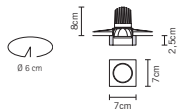

Venere D55

Francesco Lucchese

Composto da
Consisting of

1. D55 F01 11
   - D55 F02 11
   - D55 F03 11
   - D55 F04 11
   - D55 F06 11
   - D55 F08 11
   - D55 F10 11
   - D55 F13 11
   - D55 F16 11
   - D55 F19 11
   - D55 F21 11
   - D55 F22 11
   - D55 F24 11
   - D55 F26 11
   - D55 F01 00
2. Lampadine incluse
   Bulbs included

D55 F19	D55 F19	D55 F42	D55 F42	D55 Z01
01	11	01	11	
19,90 €	22,40 €	126,60 €	128,40 €	688,00 €

A11102C20 20x6,05 €	A11105C01 1x60,00 €	A11102C20 20x6,05 €	A11105C01 1x60,00 €		
GU10 1x50W HAGS 40° η 97,10%	GU10 1x6W	GU10 1x50W HAGS 40° η 97,10%	GU10 1x6W	LED 700mA 3x3W WHITE 3000K 40° η 100,00%	LED 700mA 3x3W WHITE 3000K 40° η 100,00%
0,001 m³ - 0,40 Kg		0,001 m³ - 0,40 Kg		0,001 m³ - 0,40 Kg	-