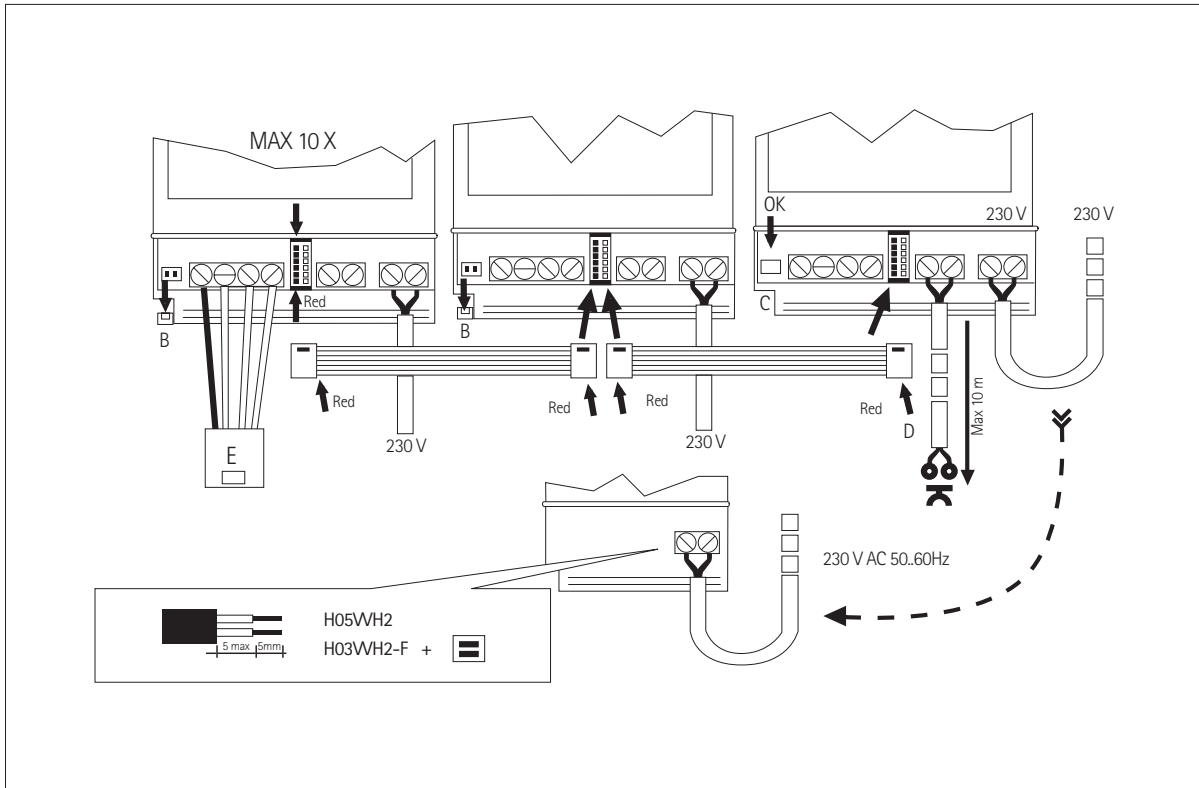

D60 single colour LED installation (3x1W)

The LED drivers must be necessarily installed in aerated rooms far from heat sources, as well
Max lenght cables 15 mt.