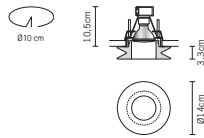

D27 F01 Shivi

00

127,00 €

D27 F02 Shivi

00

127,00 €

D27 F31 Shivi

00

192,00 €

A11103C20 20x7,80 €	A11105C01 1x60,00 €	A10704C10 10x7,30 €	A10705C01 1x62,00 €	
GU10 1x75W HAGS 25° η 97,10%	GU10 1x6W	GU5,3 1x50W HRGS 38° η 95,90%	GU5,3 1x4W	LED 700mA 3x3W WHITE 3000K 40°
0,009 m³ - 1,06 Kg		0,009 m³ - 1,06 Kg		0,009 m³ - 1,06 Kg
IP20 24% PbO		IP20 24% PbO		IP20 24% PbO
		Accessories p.178		Accessories p.178