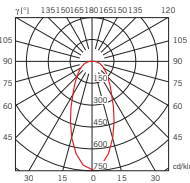

D27 F03 Jnat	D27 F04 Jnat	D27 F03 Jnat	D27 F04 Jnat
00	00	01	01
104,00 €	104,00 €	104,00 €	104,00 €

A11102C20	A11105C01	A10704C10	A10705C01	A11102C20	A11105C01	A10704C10	A10705C01
20x6,05 €	1x60,00 €	10x7,30 €	1x62,00 €	20x6,05 €	1x60,00 €	10x7,30 €	1x62,00 €
GU10 1x50W HAGS 40° η 95,50%	GU10 1x6W	GU5,3 1x50W HRGS 38° η 82,40%	GU5,3 1x4W	GU10 1x50W HAGS 40° η 90,30%	GU10 1x6W	GU5,3 1x50W HRGS 38° η 76,90%	GU5,3 1x4W
0,009 m³ - 0,90 Kg		0,009 m³ - 0,90 Kg		0,009 m³ - 0,90 Kg		0,009 m³ - 0,90 Kg	
	24% PbO		24% PbO		24% PbO		24% PbO
		Accessories p.178				Accessories p.178