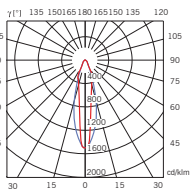

Cricket D60

Bridgewell Consulting LTD

D60 F21	D60 F23	D60 F24	D60 F25	D60 F27
15	01, 03, 43, 60	01, 03, 04, 43, 60	27	01, 03, 04, 43, 60
29,00 €	85,00 €	85,00 €	54,00 €	136,00 €

A10301C10 10x1,70 €			A10301C10 10x1,70 €	
G4 1x10W	LED 350mA 1W MONOCOLOUR 15° η 100,00%	LED 350mA 1W MONOCOLOUR 30° η 100,00%	G4 1x10W	LED 700mA 3W MONOCOLOUR 10° η 69,20%
0,003 m³ - 0,12 Kg	0,003 m³ - 0,12 Kg	0,003 m³ - 0,12 Kg	0,003 m³ - 0,20 Kg	0,003 m³ - 0,20 Kg
Accessories p.178	Accessories p.178	Accessories p.178	Accessories p.178 Wallbox p.33	Accessories p.178 Wallbox p.33
Uso parete/soffitto For wall/ceiling	Uso parete/soffitto For wall/ceiling	Uso parete/soffitto For wall/ceiling	Uso parete/soffitto For wall/ceiling	Uso parete/soffitto/terra For wall/ceiling/floor