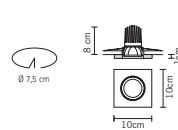

Venere D55

Francesco Lucchese

D55 F50

11

42,50 €

D55 F51

01

37,80 €

D55 F51

11

42,50 €

D55 F53

01

145,80 €

D55 F53

11

150,00 €

A11102C20

20x6,05 €

A11105C01

1x60,00 €

A10701C10

10x3,80 €

A10705C01

1x62,00 €

A10701C10

10x3,80 €

A10705C01

1x62,00 €

GU10
1x50W
HAGS
40°
η 97,10%

GU10
1x6W

GU5,3
1x50W
HRGS
38°
η 82,40%

GU5,3
1x4W

GU5,3
1x50W
HRGS
38°
η 82,40%

GU5,3
1x4W

LED 700mA
3x3W
WHITE 3000K
40°
η 100,00%

LED 700mA
3x3W
WHITE 3000K
40°
η 100,00%

0,001 m³ - 0,30 Kg

0,001 m³ - 0,30 Kg

0,001 m³ - 0,30 Kg

0,001 m³ - 0,30 Kg

0,001 m³ - 0,30 Kg

Accessories p.178

Accessories p.178