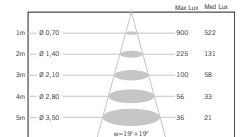

Twirl D49

Francesco Lucchese

D49 C01

59

620,00 €

Venere D55

Francesco Lucchese

D55 F02