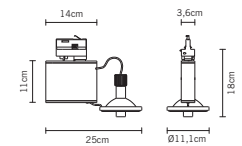

D70 J05

15

299,00 €

D70 J07

01, 02

311,00 €

D70 J07

15

366,00 €

A10704C10	A10706C01	A12702C01	A12702C01
10x7,30 €	1x96,00 €	1x124,00 €	1x124,00 €
GU5,3 2x50W HRGS 38° η 100,00%	GU5,3 2x10W 	GX8,5 1x70W MR η 100,00%	GX8,5 1x70W MR η 100,00%
0,005 m³ - 1,20 Kg		0,012 m³ - 1,35 Kg	0,012 m³ - 1,35 Kg
IP20		IP20	IP20
Tracks p.179		Tracks p.179	Tracks p.179