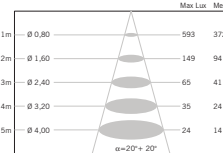

Cricket D60

Bridgwell Consulting LTD

D60 F17

D60 F19

D60 F19

D60 F20

D60 F20

27

01, 03, 43, 60

99

01, 03, 04, 43, 60

99

127,00 €

248,00 €

248,00 €

248,00 €

248,00 €

A10401C10

10x4,80 €

GU4
1x20W
HRGS
38°
η 89,20%

0,003 m³ - 0,35 Kg

LED 700mA
3x3W
MONOCOLOUR
10°
η 78,40%

0,003 m³ - 0,40 Kg

LED 350mA
3x1W
RGB
10°

0,003 m³ - 0,40 Kg

LED 700mA
3x3W
MONOCOLOUR
40°
η 70,80%

0,003 m³ - 0,40 Kg

LED 350mA
3x1W
RGB
40°

0,003 m³ - 0,40 Kg

Accessories p.178
Wallbox p.33

Accessories p.178
Wallbox p.33

Accessories p.178
Wallbox p.33

Accessories p.178
Wallbox p.33

Accessories p.178
Wallbox p.33

Uso parete/terra
For wall/floor

Uso parete/soffitto/terra
For wall/ceiling/floor

Uso parete/soffitto/terra
For wall/ceiling/floor

Uso parete/soffitto/terra
For wall/ceiling/floor

Uso parete/soffitto/terra
For wall/ceiling/floor