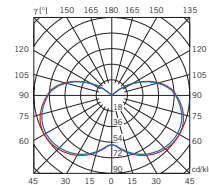

Easy D14

Massimo Sacconi

Enck F17

Francesco Lucchese

D14 F37

D14 F38

D14 F39

D14 F40

F17 G01

01

01

01

01

01

86,00 €

86,00 €

86,00 €

86,00 €

169,00 €

A11103C20

A11105C01

A10704C10

A10705C01

A12201C10

A10202C10

A10216C10

A11507C20 *

A11506C20 **

20x7,80 €

1x60,00 €

10x7,30 €

1x62,00 €

10x15,60 €

10x7,70 €

10x34,30 €

20x6,05 €

20x6,05 €

GU10
1x75W
HAGS
25°
η 48,90%

GU10
1x6W

GU5,3
1x50W
HRGS
38°
η 44,90%

GU5,3
1x4W

GX24q-2
1x18W
FSQ

η 51,50%

E27
1x46W
HSGSB

η 83,10%

E27
1x18W
FBT

R7s
1x230W
HDG

R7s
1x160W
HDG

0,005 m³ - 0,90 Kg

0,005 m³ - 0,90 Kg

0,005 m³ - 0,90 Kg

0,012 m³ - 1,35 Kg

0,010 m³ - 1,63Kg

* Uso parete ** Uso soffitto
* For wall ** For ceiling