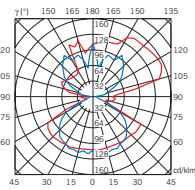

Sospesa D42

Paolo De Lucchi - Lisa Bellon

D42 D01

00

386,00 €

D42 D03

00

185,00 €

D42 D05

00

185,00 €

D42 D07

00

318,00 €

A10304C10

10x2,20 €

G4
4x35W
HSGS

η 98,10%

0,017 m³ - 3,10 Kg

A11004C20

20x5,05 €

G9
1x60W
HSGS

η 71,40%

0,009 m³ - 1,12 Kg

A11004C20

20x5,05 €

G9
1x60W
HSGS

η 71,40%

0,009 m³ - 1,12 Kg

A11003C20

20x5,05 €

G9
2x48W
HSGS

η 71,40%

0,018 m³ - 2,15 Kg