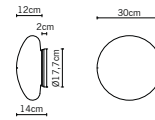

Lumi F07

D&G Studio

F07 G31 Sfera

F07 G33 Sfera

F07 A09 White

F07 G09 White

F07 G11 White

01

01

01

01

01

250,00 €

397,00 €

348,00 €

130,00 €

152,00 €

A10208C12	A10218C10	A10209C12	A10218C10	A10208C12	A10217C10	A10207C12	A10212C10	A10208C12	A10213C10
12x19,17 €	10x34,30 €	12x19,17 €	10x34,30 €	12x19,17 €	10x34,30 €	12x19,17 €	10x15,80 €	12x19,17 €	10x18,50 €
E27 1x150W HSGST	E27 1x30W FBT	E27 1x205W HSGST	E27 1x30W FBT	E27 1x150W HSGST	E27 1x22W FBT	E27 1x100W HSGST	E27 1x15W FBG	E27 1x150W HSGST	E27 1x20W FBG
0,150 m³ - 7,50 Kg		0,180 m³ - 8,50 Kg		0,108 m³ - 5,50 Kg		0,035 m³ - 2,40 Kg		0,052 m³ - 3,40 Kg	
IP40		IP40		IP20		IP40		IP40	
				  Acciaio per riciclarlo