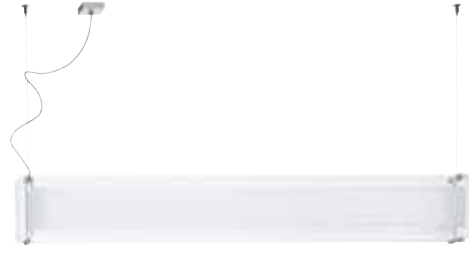

η 70,00%

0,080 m³ - 8,50 Kg

Binario D39

Prospero Rasulo

D39 A11

00

900,00 €

D39 A13