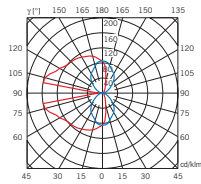

Enck F17

Francesco Lucchese

F17 G03	F17 G01	F17 G03	F17 G01	F17 G03
01	12	12	15	15
364,00 €	303,00 €	499,00 €	251,00 €	447,00 €

	A11507C20 * 20x6,05 €	A11506C20 ** 20x6,05 €		A11507C20 * 20x6,05 €	A11506C20 ** 20x6,05 €	
LED 4x4W WHITE 3000K	R7s 1x230W HDG	R7s 1x160W HDG	LED 4x4W WHITE 3000K	R7s 1x230W HDG	R7s 1x160W HDG	LED 4x4W WHITE 3000K
0,010 m³ - 1,63Kg	0,010 m³ - 1,63Kg		0,010 m³ - 1,63Kg	0,010 m³ - 1,63Kg		0,010 m³ - 1,63Kg
	* Uso parete ** Uso soffitto * For wall ** For ceiling			* Uso parete ** Uso soffitto * For wall ** For ceiling