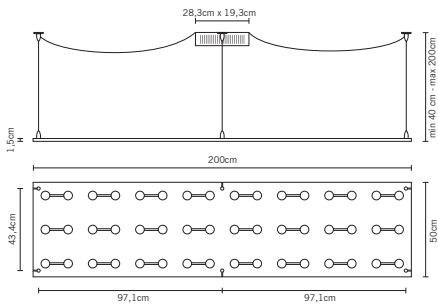

G4
24x20W
HSGS

η 85,50%

0,132 m³ - 27,65 Kg

Sospesa D42

Paolo De Lucchi - Lisa Bellon

D42 A09

00

6.419,00 €