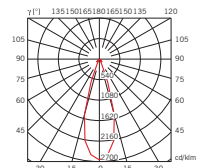

A10401C10

10x4,80 €

GU4
1x20W
HRGS
38°
η 100,00%

0,001 m³ - 0,20 Kg

Accessories p.178

Venere D55

Francesco Lucchese

D55 F02	D55 F35	D55 F35	D55 F09	D55 F09
11	01	11	01	11
15,80 €	85,80 €	87,00 €	14,20 €	15,80 €