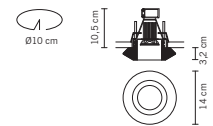

D27 F56 Rombo

00

104,00 €

D27 F57 Rombo

00

104,00 €

D27 F59 Rombo

00

164,00 €

A11103C20 20x7,80 €	A11105C01 1x60,00 €	A10704C10 10x7,30 €	A10705C01 1x62,00 €	
GU10 1x75W HAGS 25° η 98,00%	GU10 1x6W	GU5,3 1x50W HRGS 38° η 90,20%	GU5,3 1x4W	LED 700mA 3x3W WHITE 3000K 40°
0,009 m³ - 1,10 Kg		0,009 m³ - 1,10 Kg		0,009 m³ - 1,10 Kg
IP20 24% PbO		IP20 24% PbO		IP20 24% PbO
		Accessories p.178		Accessories p.178