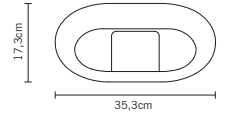

Diamond&Swirl D82

Bridgewell Consulting LTD

Domina D94

Tiziano Maffione

D82 D99 Diamond	D82 D98 Swirl	D94 D01	D94 D03	D94 D01
00	00	01	01	15
434,00 €	419,00 €	146,00 €	344,00 €	173,00 €

A11502C20 20x9,05 €	A11502C20 20x9,05 €	A11507C20 20x6,05 €		A11507C20 20x6,05 €
R7s 1x80W HDG	R7s 1x80W HDG	R7s 1x230W HDG	LED 3x8W WHITE 3000K	R7s 1x230W HDG
0,020 m³ - 2,80 Kg	0,020 m³ - 2,80 Kg	0,017 m³ - 2,50 Kg	0,017 m³ - 2,50Kg	0,017 m³ - 2,50 Kg
IP20 24% PbO	IP20 24% PbO	IP20	IP40	IP20