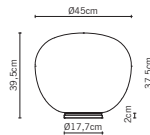

Lumi F25

A.Saggia & V.Sommella

F25 A41 Mochi	F25 B43 Mochi	F25 B45 Mochi	F25 B47 Mochi	F25 E13 Mochi
01	01	01	01	01
365,00 €	309,00 €	259,00 €	350,00 €	343,00 €

LED 1x24W WHITE 3000K	LED 1x17W WHITE 3000K	LED 1x17W WHITE 3000K	LED 1x17W WHITE 3000K	LED 1x17W WHITE 3000K
0,120 m³ - 5,00 Kg	0,120 m³ - 6,50 Kg	0,120 m³ - 5,00 Kg	0,150 m³ - 7,50 Kg	0,150 m³ - 7,50 Kg