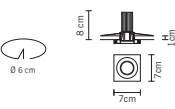

0,001 m³ - 0,30 Kg

0,001 m³ - 0,30 Kg

Accessories p.178

Accessories p.178

Venere D55

Francesco Lucchese

D55 F57	D55 F57	D55 F58	D55 F58	D55 F08
01	11	01	11	01
32,40 €	36,50 €	100,80 €	103,90 €	19,20 €

A10401C10 10x4,80 €	A10401C10 10x4,80 €			A10401C10 10x4,80 €
GU4 1x20W HRGS 38° η 100,00%	GU4 1x20W HRGS 38° η 100,00%	LED 700mA 3W WHITE 3000K 40° η 100,00%	LED 700mA 3W WHITE 3000K 40° η 100,00%	GU4 1x20W HRGS 38° η 63,00%
0,001 m³ - 0,20 Kg	0,001 m³ - 0,20 Kg	0,001 m³ - 0,20 Kg	0,001 m³ - 0,20 Kg	0,001 m³ - 0,20 Kg
IP20	IP20	IP20	IP20	IP20
Accessories p.178	Accessories p.178			Accessories p.178