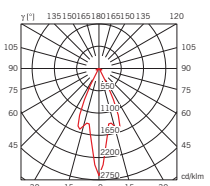

D70 G15

D70 J01

D70 J01

15

01, 02

15

168,00 €

198,00 €

233,00 €

A10205C15	A10227C01	A10602C06	A10602C06
15x13,87 €	1x175,00 €	6x18,83 €	6x18,83 €
E27 1x100W HAGS	E27 1x18W	G53 1x100W HMGS	G53 1x100W HMGS
η 100,00%		η 100,00%	η 100,00%
0,005 m³ - 0,50 Kg		0,005 m³ - 1,20 Kg	0,005 m³ - 1,20 Kg
IP20		IP20	IP20
		Tracks p.179	Tracks p.179