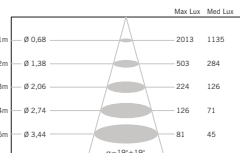

Venere D55

Francesco Lucchese

D55 F37

11

91,70 €

D55 F15

01

20,50 €

D55 F15

11

23,00 €

D55 F16

01

19,90 €

D55 F16

11

22,40 €

	A10701C10	A10705C01	A10701C10	A10705C01	A11102C20	A11105C01	A11102C20	A11105C01
	10x3,80 €	1x62,00 €	10x3,80 €	1x62,00 €	20x6,05 €	1x60,00 €	20x6,05 €	1x60,00 €
LED 700mA 3W WHITE 3000K 40° η 100,00%	GU5,3 1x50W HRGS 38° η 82,40%	GU5,3 1x4W	GU5,3 1x50W HRGS 38° η 82,40%	GU5,3 1x4W	GU10 1x50W HAGS 40° η 97,10%	GU10 1x6W	GU10 1x50W HAGS 40° η 97,10%	GU10 1x6W
0,001 m³ - 0,20 Kg	0,001 m³ - 0,35 Kg		0,001 m³ - 0,35 Kg		0,001 m³ - 0,35 Kg		0,001 m³ - 0,35 Kg	
PG IP20	PG IP20		PG IP20		PG IP20		PG IP20	
LED	LED		LED		LED		LED	
	Accessories p.178		Accessories p.178