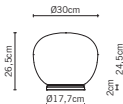

Lumi F25

A.Saggia & V.Sommella

F25 A41 Mochi	F25 B43 Mochi	F25 B45 Mochi	F25 B47 Mochi	F25 E13 Mochi
01	01	01	01	01
365,00 €	309,00 €	259,00 €	350,00 €	343,00 €

LED 1x24W WHITE 3000K	LED 1x17W WHITE 3000K	LED 1x17W WHITE 3000K	LED 1x17W WHITE 3000K	LED 1x17W WHITE 3000K
0,120 m³ - 5,00 Kg	0,120 m³ - 6,50 Kg	0,120 m³ - 5,00 Kg	0,150 m³ - 7,50 Kg	0,150 m³ - 7,50 Kg