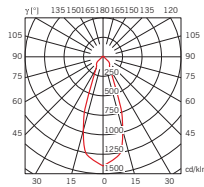

0,005 m³ - 3,20 Kg

0,012 m³ - 2,50 Kg

Cubetto D28

Pamio Design

D28 D03 01

D28 D03 02

D28 E01 01

D28 E01 02