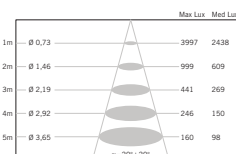

D75 G09 02

D75 G15 01

D75 G15 02