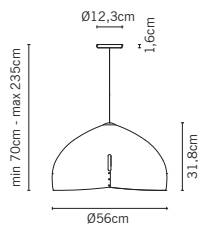

A10208C12 12x19,17€	A10229C01 1x31,00€	A10208C12 12x19,17€	A10229C01 1x31,00€	A10208C12 12x19,17€	A10229C01 1x31,00€	A10208C12 12x19,17€	A10229C01 1x31,00€
E27 1x150W HSGST	E27 1x23W FBC	E27 1x150W HSGST	E27 1x23W FBC	E27 1x150W HSGST	E27 1x23W FBC	E27 1x150W HSGST	E27 1x23W FBC
0,18 m³ - 5,5 Kg		0,18 m³ - 5,5 Kg		0,18 m³ - 5,5 Kg		0,18 m³ - 5,5 Kg	
IP20		IP20		IP20		IP20	