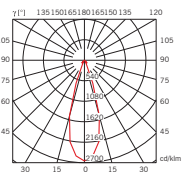

Venere D55

Francesco Lucchese

D55 F36

D55 F12

D55 F12

D55 F13

D55 F13

11

01

11

01

11

88,60 €

16,70 €

18,80 €

16,70 €

18,80 €

	A10701C10	A10705C01	A10701C10	A10705C01	A11102C20	A11105C01	A11102C20	A11105C01
	10x3,80 €	1x62,00 €	10x3,80 €	1x62,00 €	20x6,05 €	1x60,00 €	20x6,05 €	1x60,00 €
LED 700mA 3W WHITE 3000K 40° η 100,00%	GU5,3 1x50W HRGS 38° η 82,40%	GU5,3 1x4W	GU5,3 1x50W HRGS 38° η 82,40%	GU5,3 1x4W	GU10 1x50W HAGS 40° η 97,10%	GU10 1x6W	GU10 1x50W HAGS 40° η 97,10%	GU10 1x6W
0,001 m³ - 0,20 Kg	0,001 m³ - 0,25 Kg		0,001 m³ - 0,25 Kg		0,001 m³ - 0,25 Kg		0,001 m³ - 0,25 Kg	
IP20	IP20		IP20		IP20		IP20	
LED		LED		LED		LED		LED
	Accessories p.178		Accessories p.178