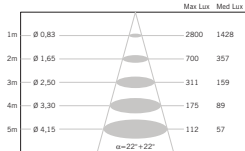

D70 G01	D70 G01	D70 G03	D70 G03
01, 02	15	01, 02	15
162,00 €	191,00 €	360,00 €	424,00 €

A10602C06 6x18,83 €	A10602C06 6x18,83 €		
G53 1x100W HMGS η 100,00%	G53 1x100W HMGS η 100,00%	LED 500mA 9x2W WHITE 3000K 25° η 100,00%	LED 500mA 9x2W WHITE 3000K 25° η 100,00%
0,005 m³ - 1,20 Kg	0,005 m³ - 1,20 Kg	0,012 m³ - 1,30 Kg	0,012 m³ - 1,30 Kg
IP20	IP20	IP20	IP20