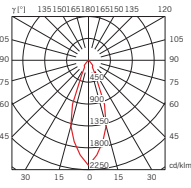

Tools F19

FE Design

NEW

NEW

NEW

F19 F21	F19 F24 (F19L07+F19Z02)	F19 L07	F19 Z02	F19 F31 (F19L04+F19Z02)	F19 L04	F19 Z02
01	01	01	01	01	01	01
31,40 €	143,00 €	109,00 €	34,00 €	92,00 €	58,00 €	34,00 €

A10704C10 10x7,30 €	A10705C01 1x62,00 €	A10704C10 10x7,30 €	A10705C01 1x62,00 €		A10704C10 10x7,30 €	A10705C01 1x62,00 €		
GU5,3 1x50W HRGS 38°	GU5,3 1x4W	GU5,3 1x50W HRGS 38°	GU5,3 1x4W		GU5,3 1x50W HRGS 38°	GU5,3 1x4W		
0,004 m³ - 0,27 Kg		0,008 m³ - 0,40 Kg			0,008 m³ - 0,42 Kg			
Accessories p.178		Accessories p.178		Accessories p.178	Accessories p.178	Accessories p.178		
fisso/cassaforma+anellino fixed/wallbox+ring		orientabile/cassaforma+spot adjustable/wallbox+spot	spot spot	cassaforma wallbox	fisso/cassaforma+spot fixed/wallbox+spot	spot spot	cassaforma wallbox