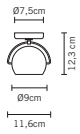

D57 G13 03
D57 G13 04
D57 G13 31
D57 G13 41
D57 G13 43

D57 F01	D57 G13	D57 G13	D57 G23	D57 G23
03, 04, 31, 41, 43	00	03, 04, 31, 41, 43	00	03, 04, 31, 41, 43
139,00 €	121,00 €	133,00 €	355,00 €	379,00 €

A11103C20	A11105C01	A11103C20	A11105C01	A11103C20	A11105C01	A11103C20	A11105C01	A11103C20	A11105C01
20x7,80 €	1x60,00 €	20x7,80 €	1x60,00 €	20x7,80 €	1x60,00 €	20x7,80 €	1x60,00 €	20x7,80 €	1x60,00 €
GU10 1x75W HAGS 25° η 98,00%	GU10 1x6W	GU10 1x75W HAGS 25° η 98,00%	GU10 1x6W	GU10 1x75W HAGS 25° η 98,00%	GU10 1x6W	GU10 2x75W HAGS 25° η 98,00%	GU10 2x6W	GU10 2x75W HAGS 25° η 98,00%	GU10 2x6W
0,011 m³ - 2,60 Kg		0,004 m³ - 1,00 Kg		0,004 m³ - 1,00 Kg		0,012 m³ - 2,85 Kg		0,012 m³ - 2,85 Kg	
24% PbO		24% PbO		24% PbO		24% PbO		24% PbO