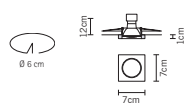

Venere D55

Francesco Lucchese

D55 F36

D55 F12

D55 F12

D55 F13

D55 F13

11

01

11

01

11

88,60 €

16,70 €

18,80 €

16,70 €

18,80 €

	A10701C10	A10705C01	A10701C10	A10705C01	A11102C20	A11105C01	A11102C20	A11105C01
	10x3,80 €	1x62,00 €	10x3,80 €	1x62,00 €	20x6,05 €	1x60,00 €	20x6,05 €	1x60,00 €
LED 700mA 3W WHITE 3000K 40° η 100,00%	GU5,3 1x50W HRGS 38° η 82,40%	GU5,3 1x4W	GU5,3 1x50W HRGS 38° η 82,40%	GU5,3 1x4W	GU10 1x50W HAGS 40° η 97,10%	GU10 1x6W	GU10 1x50W HAGS 40° η 97,10%	GU10 1x6W
0,001 m³ - 0,20 Kg	0,001 m³ - 0,25 Kg		0,001 m³ - 0,25 Kg		0,001 m³ - 0,25 Kg		0,001 m³ - 0,25 Kg	
IP20	IP20		IP20		IP20		IP20	
LED		LED		LED		LED		LED
	Accessories p.178		Accessories p.178