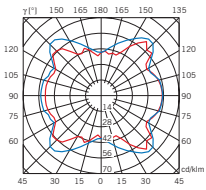

D28 D02

D28 D01

D28 D03

00

01, 02

00

271,00 €

368,00 €

301,00 €

A11003C20

A11102C20

A11105C01

A11503C20

A11102C20

A11105C01

20x5,05 €

20x6,05 €

1x60,00 €

20x9,05 €

20x6,05 €

1x60,00 €

G9
2x48W
HSGS

η 85,10%

GU10
2x50W
HAGS
40°
η 89,20%

R7s
1x120W
HDG
40°
η 89,20%

GU10
1x50W
HAGS
40°

GU10
1x6W

0,005 m³ - 3,20 Kg

0,005 m³ - 3,20 Kg

0,012 m³ - 2,50 Kg