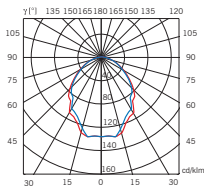

Plano D90

Studio Futura

D90 F01

D90 F01

D90 F02

D90 F02

D90 F03

D90 F03

01

15

01

15

01

15

82,00 €

82,00 €

112,00 €

112,00 €

82,00 €

82,00 €

A12001C10

A12001C10

A12001C10

A12001C10

A11302C01

A11302C01

10x8,30 €

10x8,30 €

10x8,30 €

10x8,30 €

1x66,00 €

1x66,00 €

G24q-3
2x26W
FSQ

G24q-3
2x26W
FSQ

G24q-3
2x26W
FSQ

G24q-3
2x26W
FSQ

G12
1x70W
MT

G12
1x70W
MT

0,008 m³ - 1,75 Kg

0,008 m³ - 1,75 Kg

0,008 m³ - 1,75 Kg

0,008 m³ - 1,75 Kg

0,008 m³ - 1,70 Kg

0,008 m³ - 1,70 Kg

Accessories p.178

Accessories p.178

Accessories p.178

Accessories p.178

Accessories p.178

Accessories p.178