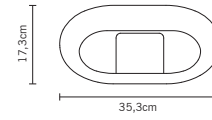

Diamond&Swirl D82

Bridgewell Consulting LTD

Domina D94

Tiziano Maffione

D82 D99 Diamond	D82 D98 Swirl	D94 D01	D94 D03	D94 D01
00	00	01	01	15
434,00 €	419,00 €	146,00 €	344,00 €	173,00 €

A11502C20 20x9,05 €	A11502C20 20x9,05 €	A11507C20 20x6,05 €		A11507C20 20x6,05 €
R7s 1x80W HDG	R7s 1x80W HDG	R7s 1x230W HDG	LED 3x8W WHITE 3000K	R7s 1x230W HDG
0,020 m³ - 2,80 Kg	0,020 m³ - 2,80 Kg	0,017 m³ - 2,50 Kg	0,017 m³ - 2,50Kg	0,017 m³ - 2,50 Kg
IP20 24% PbO	IP20 24% PbO	IP20	IP40	IP20