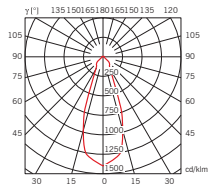

0,005 m³ - 3,20 Kg

0,012 m³ - 2,50 Kg

Cubetto D28

Pamio Design

D28 D03 01

D28 D03 02

D28 E01 01

D28 E01 02