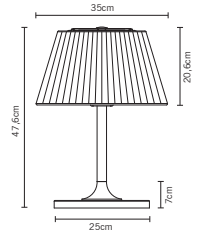

Flow D87

Nicola Design

D87 B01	D87 B01	D87 B01	D87 B04	D87 B03	D87 B03
00	01	15	00	01	15
158,00 €	168,00 €	176,00 €	658,00 €	686,00 €	749,00 €

A11003C20	A11003C20	A11003C20	A10207C12	A10216C10	A10207C12	A10216C10	A10207C12	A10216C10
20x5,05 €	20x5,05 €	20x5,05 €	12x19,17 €	10x34,30 €	12x19,17 €	10x34,30 €	12x19,17 €	10x34,30 €
G9 1x48W HSGS	G9 1x48W HSGS	G9 1x48W HSGS	E27 1x100W HSGST	E27 1x18W FBT	E27 1x100W HSGST	E27 1x18W FBT	E27 1x100W HSGST	E27 1x18W FBT
0,009 m³ - 2,60 Kg	0,009 m³ - 2,60 Kg	0,009 m³ - 2,60 Kg	0,036 m³ - 13,50 Kg	0,036 m³ - 13,50 Kg	0,036 m³ - 13,50 Kg	0,036 m³ - 13,50 Kg	0,036 m³ - 13,50 Kg	0,036 m³ - 13,50 Kg
IP20 24% PbO	IP20 24% PbO	IP20 24% PbO	IP20	IP20	IP20	IP20	IP20	IP20