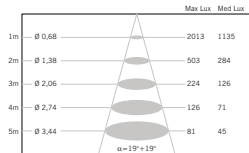

Faretti D27

Pamio Design

D27 F05 C1 Lazar

D27 F06 C1 Lazar

D27 F13 Lei

D27 F14 Lei

D27 F43 Lei

01

01

00

00

00

10x56,40 €

10x56,40 €

104,00 €

104,00 €

164,00 €

A11102C20 20x6,05 €	A11105C01 1x60,00 €	A10704C10 10x7,30 €	A10705C01 1x62,00 €	A11103C20 20x7,80 €	A11105C01 1x60,00 €	A10704C10 10x7,30 €	A10705C01 1x62,00 €	
GU10 1x50W HAGS 40° η 96,80%	GU10 1x6W	GU5,3 1x50W HRGS 38° η 95,70%	GU5,3 1x4W	GU10 1x75W HAGS 25° η 98,00%	GU10 1x6W	GU5,3 1x50W HRGS 38° η 90,20%	GU5,3 1x4W	LED 700mA 3x3W WHITE 3000K 40°
0,009 m³ - 0,65 Kg		0,009 m³ - 0,65 Kg		0,009 m³ - 1,10 Kg		0,009 m³ - 1,10 Kg		0,009 m³ - 1,10 Kg
	24% PbO		24% PbO		24% PbO		24% PbO	
		Accessories p.178				Accessories p.178		Accessories p.178