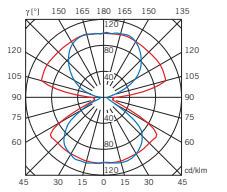

Sospesa D42

Paolo De Lucchi - Lisa Bellon