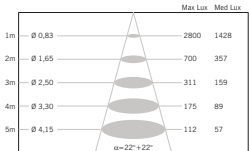

D70 G15

D70 J01

D70 J01

15

01, 02

15

168,00 €

198,00 €

233,00 €

A10205C15	A10227C01	A10602C06	A10602C06
15x13,87 €	1x175,00 €	6x18,83 €	6x18,83 €
E27 1x100W HAGS	E27 1x18W	G53 1x100W HMGS	G53 1x100W HMGS
η 100,00%		η 100,00%	η 100,00%
0,005 m³ - 0,50 Kg		0,005 m³ - 1,20 Kg	0,005 m³ - 1,20 Kg
IP20		IP20	IP20
		Tracks p.179	Tracks p.179