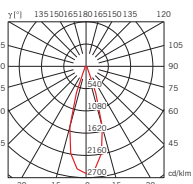

Orbis D70

Prospero Rasulo