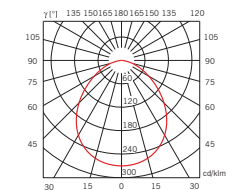

Cricket D60

Bridgwell Consulting LTD

D60 F28	D60 F30	D60 F31	D60 G01	D60 G01
01, 03, 04, 60	35	35	01, 60	99
136,00 €	413,00 €	504,00 €	182,00 €	212,00 €

	A10220C01	A10227C01	A10218C10	A11302C01		
	1x20,00 €	1x175,00 €	10x34,30 €	1x66,00 €		
LED 700mA 3W MONOCOLOUR 40° η 60,00%	E27 1x75W IPAR 38°	E27 1x18W	E27 1x30W FBT	G12 1x70W MD	LED 350mA 3x1W MONOCOLOUR η 64,20%	LED 350mA 3x1W RGB η 64,20%
0,003 m³ - 0,20 Kg	0,135 m³ - 8,00 Kg			0,135 m³ - 8,00 Kg	0,003 m³ - 0,35 Kg	0,003 m³ - 0,35 Kg
Accessories p.178 Wallbox p.33					Accessories p.178	Accessories p.178
Uso parete/soffitto/terra For wall/ceiling/floor	Wallbox inclusa Wallbox included		Wallbox inclusa Wallbox included		Uso parete/soffitto For wall/ceiling	Uso parete/soffitto For wall/ceiling