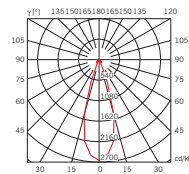

Venere D55

Francesco Lucchese

D55 F37

11

91,70 €

D55 F15

01

20,50 €

D55 F15

11

23,00 €

D55 F16

01

19,90 €

D55 F16

11

22,40 €

	A10701C10	A10705C01	A10701C10	A10705C01	A11102C20	A11105C01	A11102C20	A11105C01
	10x3,80 €	1x62,00 €	10x3,80 €	1x62,00 €	20x6,05 €	1x60,00 €	20x6,05 €	1x60,00 €
LED 700mA 3W WHITE 3000K 40° η 100,00%	GU5,3 1x50W HRGS 38° η 82,40%	GU5,3 1x4W	GU5,3 1x50W HRGS 38° η 82,40%	GU5,3 1x4W	GU10 1x50W HAGS 40° η 97,10%	GU10 1x6W	GU10 1x50W HAGS 40° η 97,10%	GU10 1x6W
0,001 m³ - 0,20 Kg	0,001 m³ - 0,35 Kg		0,001 m³ - 0,35 Kg		0,001 m³ - 0,35 Kg		0,001 m³ - 0,35 Kg	
PG IP20	PG IP20		PG IP20		PG IP20		PG IP20	
LED	LED		LED		LED		LED	
	Accessories p.178		Accessories p.178