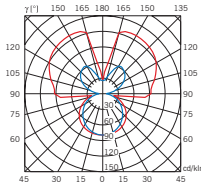

Swing D48

Francesco Lucchese

Teorema D09

Giampiero Derai

D48 G05

51

527,00 €

D09 A01

01

551,00 €

D09 A13

01

647,00 €

D09 A15

01

640,00 €

A10601C06

6x18,83 €

G53
4x50W
HMGS
24°
η 100,00%

0,062 m³ - 6,50 Kg

A11507C20

20x6,05 €

R7s
1x230W
HDG

η 87,10%

0,073 m³ - 4,50 Kg

A11507C20

20x6,05 €

R7s
1x230W
HDG

η 86,60%

0,130 m³ - 6,70 Kg

A11507C20

20x6,05 €

R7s
1x230W
HDG

η 82,40%

0,130 m³ - 6,20 Kg