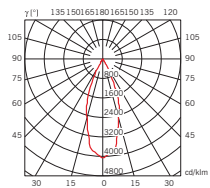

Zen D67

Pamio Design

Lunghezza Length
14 cm
Foro Hole
15 cm x 14,5 cm

Lunghezza Length
28 cm
Foro Hole
15 cm x 28,5 cm

D67 L34

D67 L37

D67 L38

D67 L35

D67 M01

D67 M02

02

02

328,00 €

82,00 €

118,00 €

29,00 €

65,00 €

86,00 €

A12701C01

A10602C06

A12702C01

1x124,00 €

6x18,83 €

1x124,00 €

GX8,5
1x35W
MR
40°
η 100,00%

G53
1x100W
HMGS
45°
η 100,00%

GX8,5
1x70W
MR
40°
η 100,00%

0,008 m³ - 0,40 Kg

0,008 m³ - 0,30 Kg

0,008 m³ - 0,30 Kg

-

0,005 m³ - 0,61 Kg

0,019 m³ - 1,51 Kg

Accessories p.178

Accessories p.178

Wallbox p.173-174

Wallbox p.173-174

Wallbox p.173-174

Alluminio
Alluminum

Alluminio
Alluminum

Alluminio
Alluminum