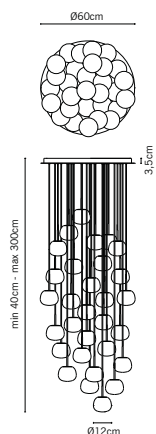

Lumi F07

A.Saggia Et V.Sommella

NEW

NEW

NEW

F07 A29 Mochi

F07 A31 Mochi

F07 A33 Mochi

F07 B13 Mycena

F07 B15 Mycena

01

01

01

01

01

2.501,00 €

5.456,00 €

3.453,00 €

186,00 €

235,00 €

A11001C20

A11001C20

A11001C20

A10207C12

A10212C10

A10207C12

A10213C10

20x5,05 €

20x5,05 €

20x5,05 €

12x19,17 €

10x15,80 €

12x19,17 €

10x18,50 €

G9
13x20W
HSGS

G9
30x20W
HSGS

G9
18x20W
HSGS

E27
1x100W
HSGST

E27
1x15W
FBG

E27
1x100W
HSGST

E27
1x20W
FBG

0,49 m³ - 15,00 Kg

0,99 m³ - 32,00 Kg

0,63 m³ - 20,00 Kg

0,035 m³ - 2,40 Kg

0,052 m³ - 3,40 Kg

PG IP40

PG IP40

PG IP40

PG IP40

PG IP40

Lampadina inclusa
Bulb included

Lampadina inclusa
Bulb included

Lampadina inclusa
Bulb included