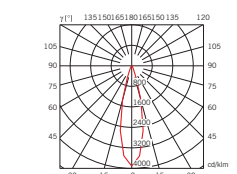

Venere D55

Francesco Lucchese

D55 F10

D55 F10

D55 F39

D55 F39

D55 F21

01

11

01

11

01

14,50 €

16,30 €

121,60 €

122,80 €

21,10 €

A11102C20

A11105C01

A11102C20

A11105C01

20x6,05 €

1x60,00 €

20x6,05 €

1x60,00 €

GU10
1x50W
HAGS
40°
η 97,10%

GU10
1x6W

GU10
1x50W
HAGS
40°
η 97,10%

GU10
1x6W

LED 700mA
3x3W
WHITE 3000K
40°
η 100,00%

LED 700mA
3x3W
WHITE 3000K
40°
η 100,00%

GU10
1x75W
HAGS
25°
η 98,00%

0,001 m³ - 0,25 Kg

0,001 m³ - 0,25 Kg

0,001 m³ - 0,25 Kg

0,001 m³ - 0,25 Kg

0,001 m³ - 0,30 Kg