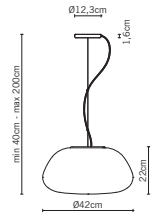

F25 B53 Mycena	F25 G39 Mycena	F25 G41 Mycena	F25 G43 Mycena	F25 A43 Poga
01	01	01	01	01
395,00 €	235,00 €	285,00 €	388,00 €	427,00 €

LED 1x17W WHITE 3000K	LED 1x17W WHITE 3000K	LED 1x17W WHITE 3000K	LED 1x17W WHITE 3000K	LED 1x24W WHITE 3000K
0,069 m ³ - 4,95 Kg	0,035 m ³ - 2,40 Kg	0,052 m ³ - 3,40 Kg	0,069 m ³ - 4,95 Kg	0,108 m ³ - 5,50 Kg