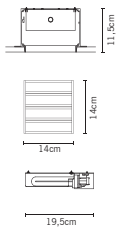

Zen D67

Pamio Design

D67 L53

D67 L47

D67 L02

D67 L12

D67 L22

383,00 €

158,00 €

293,00 €

424,00 €

706,00 €

A11801C10

A10216C10

A11601C10

A11601C10

A11601C10

10x11,60 €

10x34,30 €

10x9,60 €

10x9,60 €

10x9,60 €

G24q-3
2x26W
FSD

E27
2x18W
FBT

2G11
1x36W
FSD

2G11
1x36W
FSD

2G11
1x36W
FSD

0,008 m³ - 1,50 Kg

0,008 m³ - 1,00 Kg

0,019 m³ - 3,20 Kg

0,019 m³ - 3,50 Kg

0,019 m³ - 3,70 Kg

PG IP20

PG IP20

PG IP20

PG IP20

PG IP20

Wallbox p.173-174

Wallbox p.173-174

Wallbox p.173-174

Wallbox p.173-174

Wallbox p.173-174