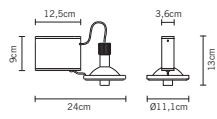

D75 G09 01

D75 G09 02