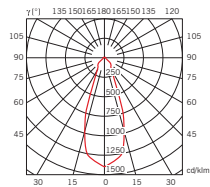

D28 E03

01, 02

545,00 €

D28 G01

00

116,00 €

D28 G02

00

116,00 €

A11102C20 20x6,05 €	A11105C01 1x6,00 €	A10103C10 * 10x4,90 €	A10102C10 ** 10x6,60 €	A10111C01 * 1x55,00 €	A10105C10 * 10x15,10 €	A10105C10 ** 10x15,10 €	A11003C20 20x5,05 €
GU10 3x50W HAGS 40° η 89,20%	GU10 1x6W	E14 1x40W IRP/S	E14 1x46W HSGSB	E14 1x4W	E14 1x6W FBG	E14 1x6W FBG	G9 1x48W HSGS
0,037 m³ - 4,60 Kg		0,004 m³ - 1,10 Kg					0,004 m³ - 1,10 Kg
		24% PbO					24% PbO
		* Uso parete ** Uso soffitto * For wall ** For ceiling