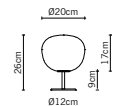

Lumi F07

A.Saggia Et V.Sommella

F07 A03 Mochi	F07 A05 Mochi	F07 A07 Mochi	F07 B01 Mochi	F07 B03 Mochi
01	01	01	01	01
344,00 €	161,00 €	253,00 €	106,00 €	160,00 €

A10209C12	A10218C10	A11004C20	A11009C10	A10208C12	A10218C10	A11001C20	A11008C10	A11003C20	A11009C10
12x19,17 €	10x34,30 €	20x5,05 €	10x9,80 €	12x19,17 €	10x34,30 €	20x5,05 €	10x9,80 €	20x5,05 €	10x9,80 €
E27 1x205W HSGST	E27 1x30W FBT	G9 1x60W HSGS	G9 1x9W FBT	E27 1x150W HSGST	E27 1x30W FBT	G9 1x20W HSGS	G9 1x5W FBT	G9 1x48W HSGS	G9 1x9W FBT
0,150 m³ - 7,50 Kg		0,030 m³ - 3,00 Kg		0,120 m³ - 5,00 Kg		0,030 m³ - 1,00 Kg		0,030 m³ - 3,00 Kg