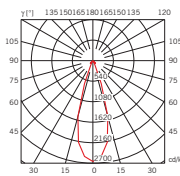

Venere D55

Francesco Lucchese

D55 F50

11

42,50 €

D55 F51

01

37,80 €

D55 F51

11

42,50 €

D55 F53

01

145,80 €

D55 F53

11

150,00 €

A11102C20

20x6,05 €

A11105C01

1x60,00 €

A10701C10

10x3,80 €

A10705C01

1x62,00 €

A10701C10

10x3,80 €

A10705C01

1x62,00 €

GU10
1x50W
HAGS
40°
η 97,10%

GU10
1x6W

GU5,3
1x50W
HRGS
38°
η 82,40%

GU5,3
1x4W

GU5,3
1x50W
HRGS
38°
η 82,40%

GU5,3
1x4W

LED 700mA
3x3W
WHITE 3000K
40°
η 100,00%

LED 700mA
3x3W
WHITE 3000K
40°
η 100,00%

0,001 m³ - 0,30 Kg

0,001 m³ - 0,30 Kg

0,001 m³ - 0,30 Kg

0,001 m³ - 0,30 Kg

0,001 m³ - 0,30 Kg

Accessories p.178

Accessories p.178