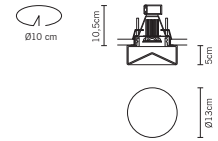

D27 F17 Blow

00

65,00 €

D27 F18 Blow

00

65,00 €

D27 F47 Blow

00

121,00 €

A11103C20

20x7,80 €

GU10
1x75W
HAGS
25°
 η 87,80%

A11105C01

1x60,00 €

GU10
1x6W

0,009 m³ - 0,80 Kg

A10704C10

10x7,30 €

GU5,3
1x50W
HRGS
38°
 η 91,60%

A10705C01

1x62,00 €

GU5,3
1x4W

0,009 m³ - 0,80 Kg

LED 700mA
3x3W
WHITE 3000K
40°

0,009 m³ - 0,80 Kg

Accessories p.178

Accessories p.178