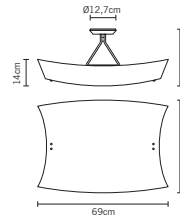

Teorema D09

Giampiero Derai

D09 A17	D09 E01	D09 E11	D09 G01
01	01	01	01
817,00 €	551,00 €	647,00 €	298,00 €

A11507C20 20x6,05 €	A11507C20 20x6,05 €	A11507C20 20x6,05 €	A11505C20 20x6,05 €
R7s 1x230W HDG	R7s 1x230W HDG	R7s 1x230W HDG	R7s 1x120W HDG
η 82,40%	η 87,10%	η 87,10%	η 71,30%
0,270 m³ - 12,15 Kg	0,073 m³ - 4,50 Kg	0,130 m³ - 6,70 Kg	0,037 m³ - 2,40 Kg