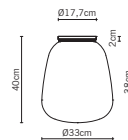

Lumi F07

A.Saggia & V.Sommella

F07 A15 Baka

F07 B21 Baka

F07 C07 Baka

F07 E07 Baka

F07 A01 Mochi

01

01

01

01

01

298,00 €

246,00 €

582,00 €

239,00 €

304,00 €

A10208C12	A10218C10	A10208C12	A10218C10	A10208C12	A10218C10	A10208C12	A10218C10	A10208C12	A10218C10
12x19,17 €	10x34,30 €	12x19,17 €	10x34,30 €	12x19,17 €	10x34,30 €	12x19,17 €	10x34,30 €	12x19,17 €	10x34,30 €
E27 1x150W HSGST	E27 1x30W FBT	E27 1x150W HSGST	E27 1x30W FBT	E27 1x150W HSGST	E27 1x30W FBT	E27 1x150W HSGST	E27 1x30W FBT	E27 1x150W HSGST	E27 1x30W FBT
0,108 m³ - 5,50 Kg		0,069 m³ - 4,95 Kg		0,450 m³ - 15,00 Kg		0,069 m³ - 4,95 Kg		0,130 m³ - 5,50 Kg	
PG IP20		PG IP40		PG IP40		PG IP40		PG IP20	
ACCESSORI PER PROFILI CHANGING								ACCESSORI PER PROFILI CHANGING