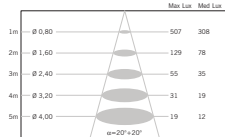

A10401C10

10x4,80 €

GU4
1x20W
HRGS
38°
η 100,00%

0,001 m³ - 0,20 Kg

Accessories p.178

Venere D55

Francesco Lucchese

D55 F02	D55 F35	D55 F35	D55 F09	D55 F09
11	01	11	01	11
15,80 €	85,80 €	87,00 €	14,20 €	15,80 €