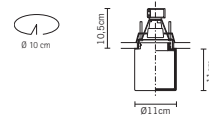

Easy D14

Massimo Sacconi

Enck F17

Francesco Lucchese

D14 F37

D14 F38

D14 F39

D14 F40

F17 G01

01

01

01

01

01

86,00 €

86,00 €

86,00 €

86,00 €

169,00 €

A11103C20

A11105C01

A10704C10

A10705C01

A12201C10

A10202C10

A10216C10

A11507C20 *

A11506C20 **

20x7,80 €

1x60,00 €

10x7,30 €

1x62,00 €

10x15,60 €

10x7,70 €

10x34,30 €

20x6,05 €

20x6,05 €

GU10
1x75W
HAGS
25°
η 48,90%

GU10
1x6W

GU5,3
1x50W
HRGS
38°
η 44,90%

GU5,3
1x4W

GX24q-2
1x18W
FSQ

η 51,50%

E27
1x46W
HSGSB

η 83,10%

E27
1x18W
FBT

R7s
1x230W
HDG

R7s
1x160W
HDG

0,005 m³ - 0,90 Kg

0,005 m³ - 0,90 Kg

0,005 m³ - 0,90 Kg

0,012 m³ - 1,35 Kg

0,010 m³ - 1,63Kg

* Uso parete ** Uso soffitto
* For wall ** For ceiling