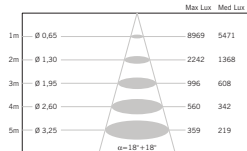

Zen D67

Pamio Design

Lunghezza Length
14 cm
Foro Hole
15 cm x 14,5 cm

Lunghezza Length
28 cm
Foro Hole
15 cm x 28,5 cm

D67 L34

D67 L37

D67 L38

D67 L35

D67 M01

D67 M02

02

02

328,00 €

82,00 €

118,00 €

29,00 €

65,00 €

86,00 €

A12701C01

A10602C06

A12702C01

1x124,00 €

6x18,83 €

1x124,00 €

GX8,5
1x35W
MR
40°
η 100,00%

G53
1x100W
HMGS
45°
η 100,00%

GX8,5
1x70W
MR
40°
η 100,00%

0,008 m³ - 0,40 Kg

0,008 m³ - 0,30 Kg

0,008 m³ - 0,30 Kg

-

0,005 m³ - 0,61 Kg

0,019 m³ - 1,51 Kg

Accessories p.178

Accessories p.178

Wallbox p.173-174

Wallbox p.173-174

Wallbox p.173-174

Alluminio
Alluminum

Alluminio
Alluminum

Alluminio
Alluminum